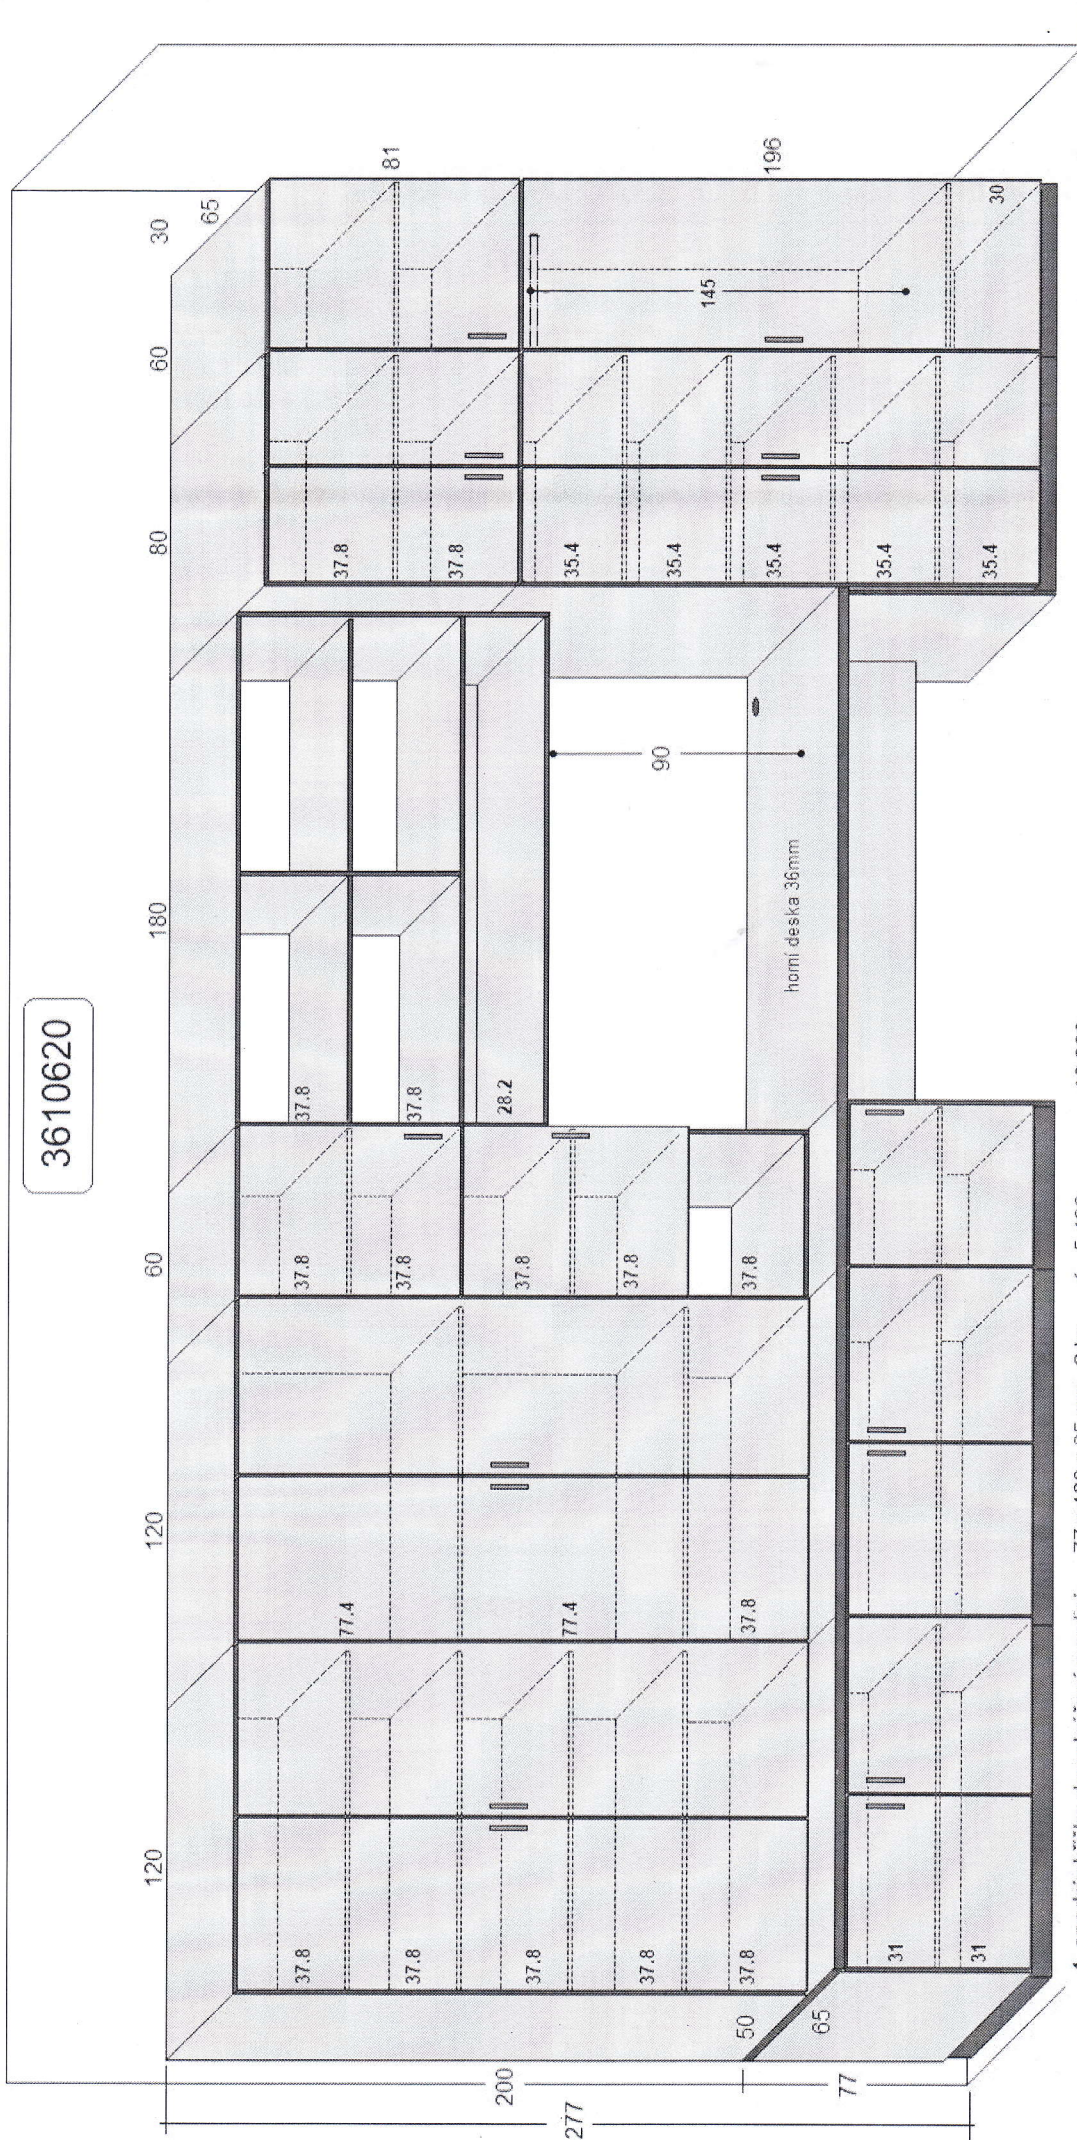

3610620A

1. pracovní stůl - bez zásuvek	77 x 140 x 80 cm	3 970,-
2. pracovní stůl se zásuvkami	77 x 140 x 80 cm - 2 ks ... á - 7 820,-	15 640,-
3. podstavec pod PC	16 x 24 x 55 cm	490,-
4. závěsné police na spisy	75.4 x 140 x 32 cm - 2 ks ... á - 2 060,-	4 120,-
5. policový regál na spisy	196 x 80 x 40 cm	3 380,-
celkem za nábytek		27 600,-
manipulace + montáž		800,-
Celková cena za komplet včetně 21% DPH číni		28 400,-

provedení - DTDL šedá 112 PE
 - DTDL černá 190 PE
 - ohraněno ABS 2 / 0,5mm černá PE
 - úchyty 35245 Piombino 128mm černé
 - částečné výsuvy 60 cm
 - průchodka černá
 - zadní stěna bílá HDF

3610620

- | | | |
|---|---|----------|
| 1. spodní skříňka dvoudveřová s policí | 77 x 120 x 65 cm - 2 ks ... - á - 5.490,- | 10.980,- |
| 2. spodní skříňka dvoudveřová s policí | 77 x 60 x 65 cm | 3.380,- |
| 3. pracovní stůl se zadní vzpěrou | 77 x 180 x 65 cm | 3.960,- |
| 4. skříň dvoudveřová - policová | 196 x 80 x 65 cm | 6.970,- |
| 5. skříň dvoudveřová - šatní | 196 x 60 x 65 cm | 5.060,- |
| 6. skříň dvoudveřová - policová | 200 x 120 x 50 cm | 7.940,- |
| 7. skříň dvoudveřová - policová | 200 x 120 x 50 cm | 7.560,- |
| 8. skříň s dvířky a nikou - policová | 200 x 60 x 50 cm | 5.160,- |
| 9. nástavba nad stůl - otevřená | 111 x 180 x 48 cm | 5.370,- |
| 10. nástavec dvoudveřový s policí | 81 x 80 x 65 cm | 3.930,- |
| 11. nástavec dvoudveřový s policí | 81 x 60 x 65 cm | 2.840,- |
| celkem za nábytek : | | 63.170,- |
| manipulace + montáž : | | 3.200,- |
| Celková cena za komplet včetně 21% DPH činí : | | 66.370,- |

provedení - DTDL šedá 112 PE
 - DTDL černá 190 PE
 - ohraněno ABS 2 / 0,5mm černá PE
 - úchyty 35245 Plombino 128mm černé
 - sokl černý
 - průchodka černá

TRUHLÁŘSTVÍ - Jan Němec - Benešov