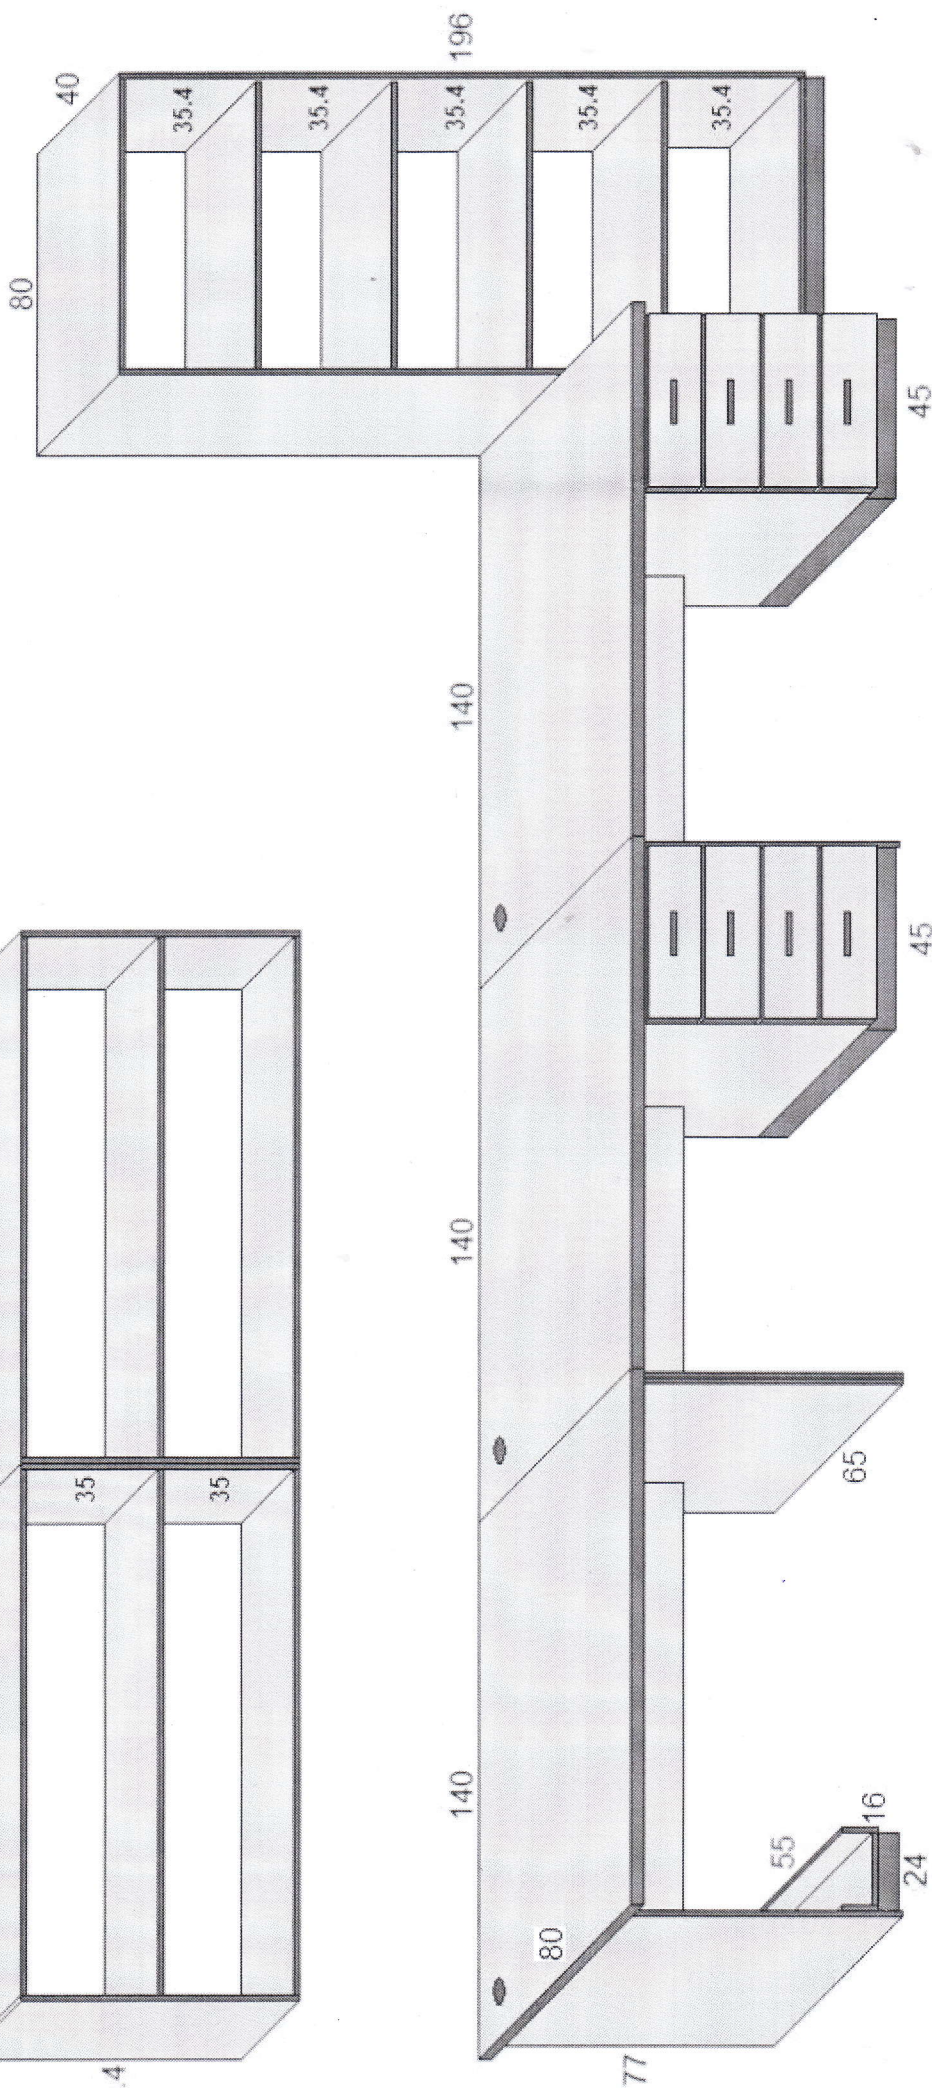

3610620A

1. pracovní stůl - bez zásuvek	77 x 140 x 80 cm	3 970,-
2. pracovní stůl se zásuvkami	77 x 140 x 80 cm - 2 ks ... á - 7 820,-	15 640,-
3. podstavec pod PC	16 x 24 x 55 cm	490,-
4. závěsné police na spisy	75.4 x 140 x 32 cm - 2 ks ... á - 2 060,-	4 120,-
5. policový regál na spisy	196 x 80 x 40 cm	3 380,-
celkem za nábytek		27 600,-
manipulace + montáž		800,-
Celková cena za komplet včetně 21% DPH číni		28 400,-

provedení - DTDL šedá 112 PE
 - DTDL černá 190 PE
 - ohraněno ABS 2 / 0,5mm černá PE
 - úchyty 35245 Piombino 128mm černé
 - částečné výsuvy 60 cm
 - průchodka černá
 - zadní stěna bílá HDF

3610620

- | | | |
|---|---|----------|
| 1. spodní skříňka dvoudveřová s policí | 77 x 120 x 65 cm - 2 ks ... - á - 5.490,- | 10.980,- |
| 2. spodní skříňka dvoudveřová s policí | 77 x 60 x 65 cm | 3.380,- |
| 3. pracovní stůl se zadní vzpěrou | 77 x 180 x 65 cm | 3.960,- |
| 4. skříň dvoudveřová - policová | 196 x 80 x 65 cm | 6.970,- |
| 5. skříň dvoudveřová - šatní | 196 x 60 x 65 cm | 5.060,- |
| 6. skříň dvoudveřová - policová | 200 x 120 x 50 cm | 7.940,- |
| 7. skříň dvoudveřová - policová | 200 x 120 x 50 cm | 7.560,- |
| 8. skříň s dvířky a nikou - policová | 200 x 60 x 50 cm | 5.160,- |
| 9. nástavba nad stůl - otevřená | 111 x 180 x 48 cm | 5.370,- |
| 10. nástavec dvoudveřový s policí | 81 x 80 x 65 cm | 3.930,- |
| 11. nástavec dvoudveřový s policí | 81 x 60 x 65 cm | 2.840,- |
| celkem za nábytek : | | 63.170,- |
| manipulace + montáž : | | 3.200,- |
| Celková cena za komplet včetně 21% DPH činí : | | 66.370,- |

provedení - DTDL šedá 112 PE
 - DTDL černá 190 PE
 - ohraněno ABS 2 / 0,5mm černá PE
 - úchyty 35245 Plombino 128mm černé
 - sokl černý
 - průchodka černá

TRUHLÁŘSTVÍ - Jan Němec - Benešov