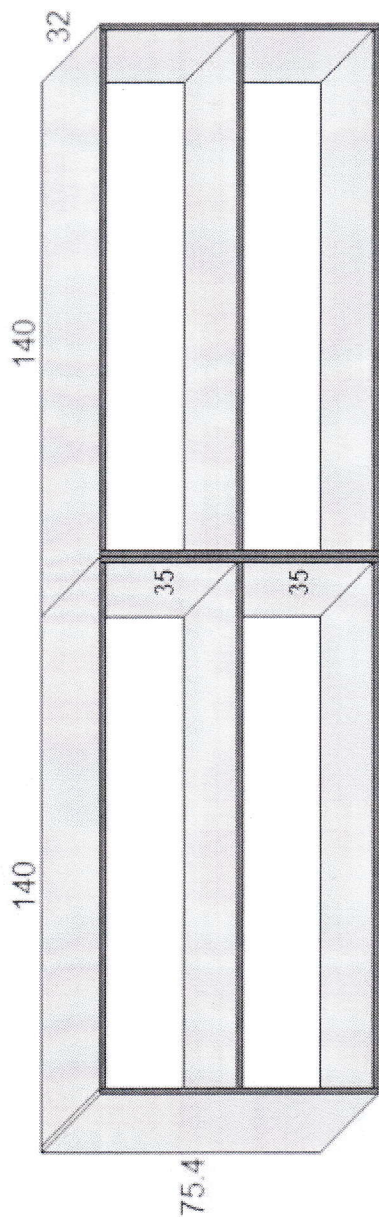

3610620A

1. pracovní stůl - bez zásuvek	77 x 140 x 80 cm	3 970,-
2. pracovní stůl se zásuvkami	77 x 140 x 80 cm - 2 ks ... á - 7 820,-	15 640,-
3. podstavec pod PC	16 x 24 x 55 cm	490,-
4. závěsné police na spisy	75.4 x 140 x 32 cm - 2 ks ... á - 2 060,-	4 120,-
5. policový regál na spisy	196 x 80 x 40 cm	3 380,-
celkem za nábytek		27 600,-
manipulace + montáž		800,-
Celková cena za komplet včetně 21% DPH číni		28 400,-

provedení - DTDL šedá 112 PE
 - DTDL černá 190 PE
 - ohraněno ABS 2 / 0,5mm černá PE
 - úchyty 35245 Piombino 128mm černé
 - částečné výsuvy 60 cm
 - průchodka černá
 - zadní stěna bílá HDF

3610620

- | | | |
|---|---|----------|
| 1. spodní skříňka dvoudveřová s policí | 77 x 120 x 65 cm - 2 ks ... - á - 5.490,- | 10.980,- |
| 2. spodní skříňka dvoudveřová s policí | 77 x 60 x 65 cm | 3.380,- |
| 3. pracovní stůl se zadní vzpěrou | 77 x 180 x 65 cm | 3.960,- |
| 4. skříň dvoudveřová - policová | 196 x 80 x 65 cm | 6.970,- |
| 5. skříň dvoudveřová - šatní | 196 x 60 x 65 cm | 5.060,- |
| 6. skříň dvoudveřová - policová | 200 x 120 x 50 cm | 7.940,- |
| 7. skříň dvoudveřová - policová | 200 x 120 x 50 cm | 7.560,- |
| 8. skříň s dvířky a nikou - policová | 200 x 60 x 50 cm | 5.160,- |
| 9. nástavba nad stůl - otevřená | 111 x 180 x 48 cm | 5.370,- |
| 10. nástavec dvoudveřový s policí | 81 x 80 x 65 cm | 3.930,- |
| 11. nástavec dvoudveřový s policí | 81 x 60 x 65 cm | 2.840,- |
| celkem za nábytek : | | 63.170,- |
| manipulace + montáž : | | 3.200,- |
| Celková cena za komplet včetně 21% DPH činí : | | 66.370,- |

provedení - DTDL šedá 112 PE
 - DTDL černá 190 PE
 - ohraněno ABS 2 / 0,5mm černá PE
 - úchyty 35245 Plombino 128mm černé
 - sokl černý
 - průchodka černá

TRUHLÁŘSTVÍ - Jan Němec - Benešov