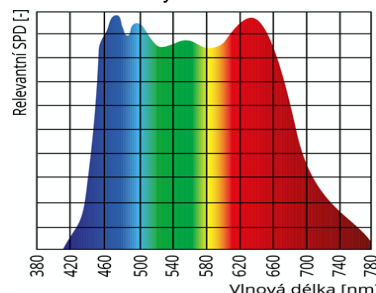

Nabídka pro ZŠ BRNO, Hudcova 35, 621 00, Brno - Medlánky

Položkové ceny k nabídce pro-kognitivního LED světelného systému ZŠ BRNO - MEDLÁNKY

Místnost	Produkt	Cena bez DPH / ks	ks	Cena celkem bez DPH
Pro-kognitivní SPECTRA LED panely				
Větší třída	Pro-kognitivní SPECTRA LED panel 1600x300 mm - do podhledu	16 180 Kč	9	145 620 Kč
	Montáž Spectrasol světelného systému	2 427 Kč	9	21 843 Kč
Cena celkem za dodávku - Kompletní světelený systém SPECTRASOL včetně dopravy, montáže a supervize při realizace. Ceny jsou uvedeny bez 21% DPH.				167 463 Kč

Panely svítidel obsahují LED světelný zdroj pro zvýšení kognitivního výkonu vyznačující se tím, že:

- V pásmu 450 – 650 nm má pro-kognitivní svítidlo vyrovnané zastoupení všech vlnových délek s maximální odchylkou $\pm 15\%$ (tzv. plnospektrální zdroj).
- Pro podporu kognice není u pro-kognitivních světelných zdrojů propad (typický pro běžná LED) ve vlnových délkách v oblasti 460 – 540 nm.
- Barevný tón pro-kognitivních svítidel vhodných pro denní aplikace odpovídá dennímu světlu (4400 – 4700 K).
- Index podání barev Ra vyšší než 90

Graf přibližného složení světelného spektra pro-kognitivního svítidla blízkého dennímu světlu od slunce

Ilustrativní obrázek pro-kognitivních LED svítidel

Vlastnosti osvětlení po osazení pro-kognitivní světelnou soustavou Spectrasol: