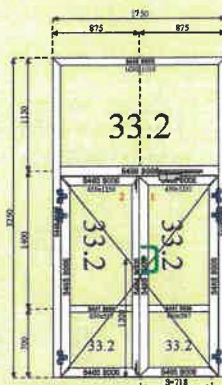

Počet:

9

Cena za ks bez DPH:
32 000,00

Celkem bez DPH:
288 000,00

Poz. 6

Konstrukce:

Poz. 6 PE50 - Dveře otevírané
ven (B=1 750, H=2 100)