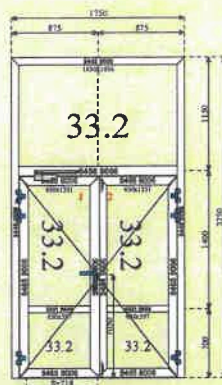

Cena za ks bez DPH:
31 835,00

Celkem bez DPH:
63 670,00

Poz. 5

Konstrukce:

Poz. 5 PE50 - Okna i vitríny
(B=1 750, H=3 250)