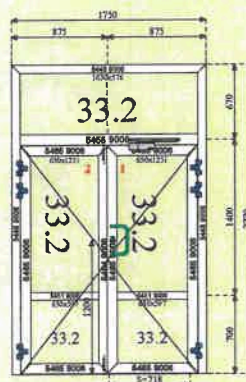

Počet:

3

Cena za ks bez DPH:
30 520,00

Celkem bez DPH:
91 560,00

Poz. 3

Konstrukce:

Poz. 3 PE50 - Okna i vitríny
(B=1 750, H=3 250)