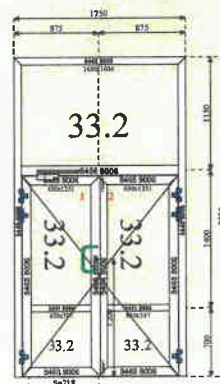

Počet:

3

Cena za ks bez DPH:
32 000,00

Celkem bez DPH:
96 000,00

IČ: 26942691, DIČ: CZ26942691
spis. zn.: C 46929 u RS Brno
Bankovní spojení: KB Třebíč
č.ú.: 86-2753260287/0100

*Kvalitní okna
z Třebíče*