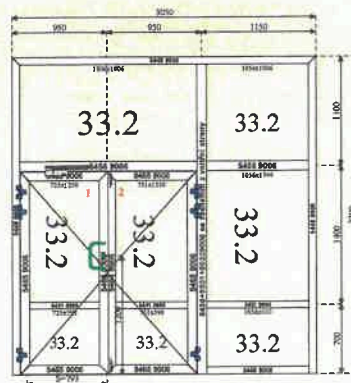

Počet:

1

Cena za ks bez DPH:
45 530,00

Celkem bez DPH:
45 530,00

IČ: 26942691, DIČ: CZ26942691
spis. zn.: C 46929 u RS Brno
Bankovní spojení: KB Třebíč
č.ú.: 86-2753260287/0100

*Kvalitní okna
z Třebíče*