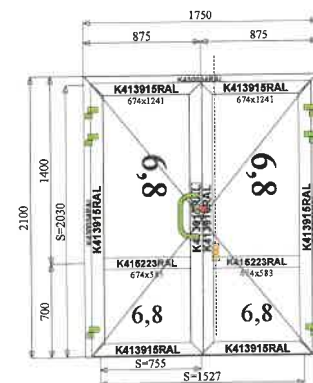

*kování madlo-madlo G300

*samozavírač s aretací-aktivní křídlo

(B=1 750, H=3 250)

Počet:

9

Poz. 6 MB-45 Dveře otvíravé dovnitř

*válečkový zámek

*kování madlo-madlo G300

*samozavírač s aretací-aktivní křídlo

(B=1 750, H=2 100)

Počet:

4

Poz. 7 MB-45 Dveře otvíravé dovnitř

*válečkový zámek

*kování madlo-madlo G300

*samozavírač s aretací-aktivní křídlo

(B=1 750, H=2 100)

Počet:

3

Poz. 8 MB-45 Okna i dveřní vitríny
 *válečkový zámek
 *kování madlo-madlo G300
 *samozavírač s aretací-aktivní křídlo

(B=2 600, H=3 200)

Počet:

1

Poz. 9 MB-45 Okna i dveřní vitríny
 *válečkový zámek
 *kování madlo-madlo G300
 *samozavírač s aretací-aktivní křídlo

(B=4 800, H=3 200)

Počet:

1