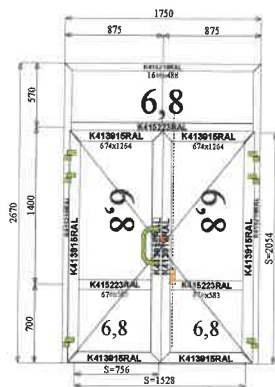

Poz. 1 MB-45 Okna i dveřní vitríny
 *válečkový zámek
 *kování madlo-madlo G300
 *samozavírač s aretací-aktivní křídlo

(B=1 750, H=2 670)

Počet:
 1

Poz. 2 MB-45 Okna i dveřní vitríny
 *válečkový zámek
 *kování madlo-madlo G300
 *samozavírač s aretací

(B=1 750, H=2 770)

Počet:
 3

Poz. 3 MB-45 Okna i dveřní vitríny
 *válečkový zámek
 *kování madlo-madlo G300
 *samozavírač s aretací-aktivní křídlo

(B=1 750, H=3 250)

Počet:
 3

Poz. 4 MB-45 Okna i dveřní vitríny

*zámková vložka

*kování madlo-klika

*samozavírač s aretací-aktivní křídlo

(B=1 750, H=3 250)

Počet:

2

Poz. 5 MB-45 Okna i dveřní vitríny

*válečkový zámek

(B=4 800, H=3 200)

Počet:

1