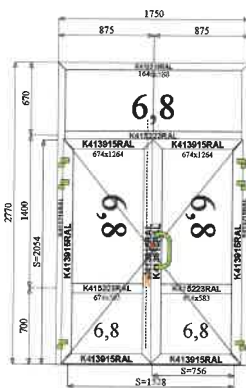

Poz. 1 MB-45 Okna i dveřní vitríny
 *válečkový zámek
 *kování madlo-madlo G300
 *samozavírač s aretací-aktivní křídlo

(B=1 750, H=2 670)

Počet:
 1

Poz. 2 MB-45 Okna i dveřní vitríny
 *válečkový zámek
 *kování madlo-madlo G300
 *samozavírač s aretací

(B=1 750, H=2 770)

Počet:
 3

Poz. 3 MB-45 Okna i dveřní vitríny
 *válečkový zámek
 *kování madlo-madlo G300
 *samozavírač s aretací-aktivní křídlo

(B=1 750, H=3 250)

Počet:
 3

Poz. 4 MB-45 Okna i dveřní vitríny

*zámková vložka

*kování madlo-klika

*samozavírač s aretací-aktivní křídlo

(B=1 750, H=3 250)

Počet:

2

Poz. 5 MB-45 Okna i dveřní vitríny

*válečkový zámek

(B=4 800, H=3 200)

Počet:

1