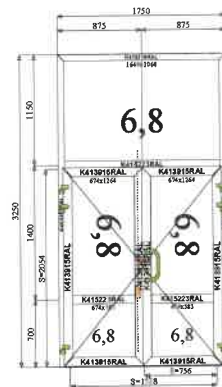

(B=1 750, H=2 770)

Počet:
 3

Poz. 3 MB-45 Okna i dveřní vitríny
 *válečkový zámek
 *kování madlo-madlo G300
 *samozavírač s aretací-aktivní křídlo

(B=1 750, H=3 250)

Počet:
 3

Poz. 4 MB-45 Okna i dveřní vitríny

*zámková vložka

*kování madlo-klika

*samozavírač s aretací-aktivní křídlo

(B=1 750, H=3 250)

Počet:

2

Poz. 5 MB-45 Okna i dveřní vitríny

*válečkový zámek

*kování madlo-madlo G300

*samozavírač s aretací-aktivní křídlo

(B=1 750, H=3 250)

Počet:

9

Poz. 6 MB-45 Dveře otvíravé dovnitř

*válečkový zámek

*kování madlo-madlo G300

(B=4 800, H=3 200)

Počet:

1