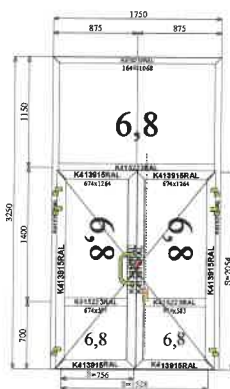

Poz. 1 MB-45 Okna i dveřní vitríny
 *válečkový zámek
 *kování madlo-madlo G300
 *samozavírač s aretací-aktivní křídlo

(B=1 750, H=2 670)

Počet:
 1

Poz. 2 MB-45 Okna i dveřní vitríny
 *válečkový zámek
 *kování madlo-madlo G300
 *samozavírač s aretací

(B=1 750, H=2 770)

Počet:
 3

Poz. 3 MB-45 Okna i dveřní vitríny
 *válečkový zámek
 *kování madlo-madlo G300
 *samozavírač s aretací-aktivní křídlo

(B=1 750, H=3 250)

Počet:
 3

Poz. 4 MB-45 Okna i dveřní vitríny

*zámková vložka

*kování madlo-klika

*samozavírač s aretací-aktivní křídlo

(B=1 750, H=3 250)

Počet:

2

Poz. 5 MB-45 Okna i dveřní vitríny

*válečkový zámek

(B=4 800, H=3 200)

Počet:

1