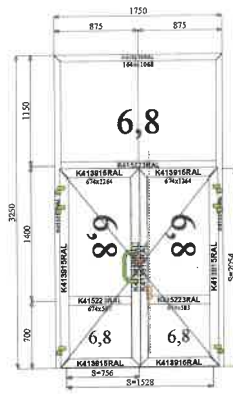

(B=1 750, H=2 770)

Počet:
 3

Poz. 3 MB-45 Okna i dveřní vitríny
 *válečkový zámek
 *kování madlo-madlo G300
 *samozavírač s aretací-aktivní křídlo

(B=1 750, H=3 250)

Počet:
 3

Poz. 4 MB-45 Okna i dveřní vitríny

*zámková vložka

*kování madlo-klika

*samozavírač s aretací-aktivní křídlo

(B=1 750, H=3 250)

Počet:

2

Poz. 5 MB-45 Okna i dveřní vitríny

*válečkový zámek

*kování madlo-madlo G300

*samozavírač s aretací-aktivní křídlo

(B=1 750, H=3 250)

Počet:

9

Poz. 6 MB-45 Dveře otvíravé dovnitř

*válečkový zámek

*kování madlo-madlo G300

(B=4 800, H=3 200)

Počet:

1