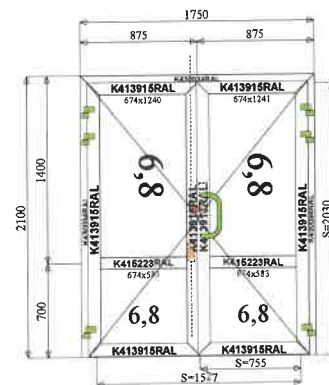

(B=1 750, H=2 770)

Počet:
 3

Poz. 3 MB-45 Okna i dveřní vitríny
 *válečkový zámek
 *kování madlo-madlo G300
 *samozavírač s aretací-aktivní křídlo

(B=1 750, H=3 250)

Počet:
 3

Poz. 4 MB-45 Okna i dveřní vitríny

*kování madlo-madlo G300

*samozavírač s aretací-aktivní křídlo

(B=1 750, H=3 250)

Počet:

9

Poz. 6 MB-45 Dveře otvíravé dovnitř

*válečkový zámek

*kování madlo-madlo G300

*samozavírač s aretací-aktivní křídlo

(B=1 750, H=2 100)

Počet:

4

Poz. 7 MB-45 Dveře otvíravé dovnitř

*válečkový zámek

*kování madlo-madlo G300

*samozavírač s aretací-aktivní křídlo

(B=4 800, H=3 200)

Počet:

1