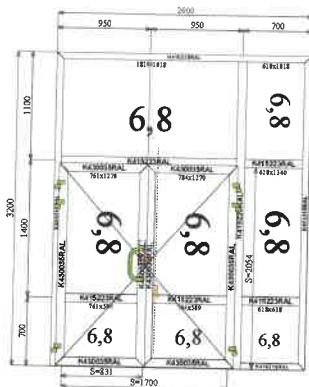

(B=1 750, H=2 100)

Počet:

3

Poz. 8 MB-45 Okna i dveřní vitríny
 *válečkový zámek
 *kování madlo-madlo G300
 *samozavírač s aretací-aktivní křídlo

(B=2 600, H=3 200)

Počet:

1

Poz. 9 MB-45 Okna i dveřní vitríny
 *válečkový zámek
 *kování madlo-madlo G300
 *samozavírač s aretací-aktivní křídlo

(B=4 800, H=3 200)

Počet:

1