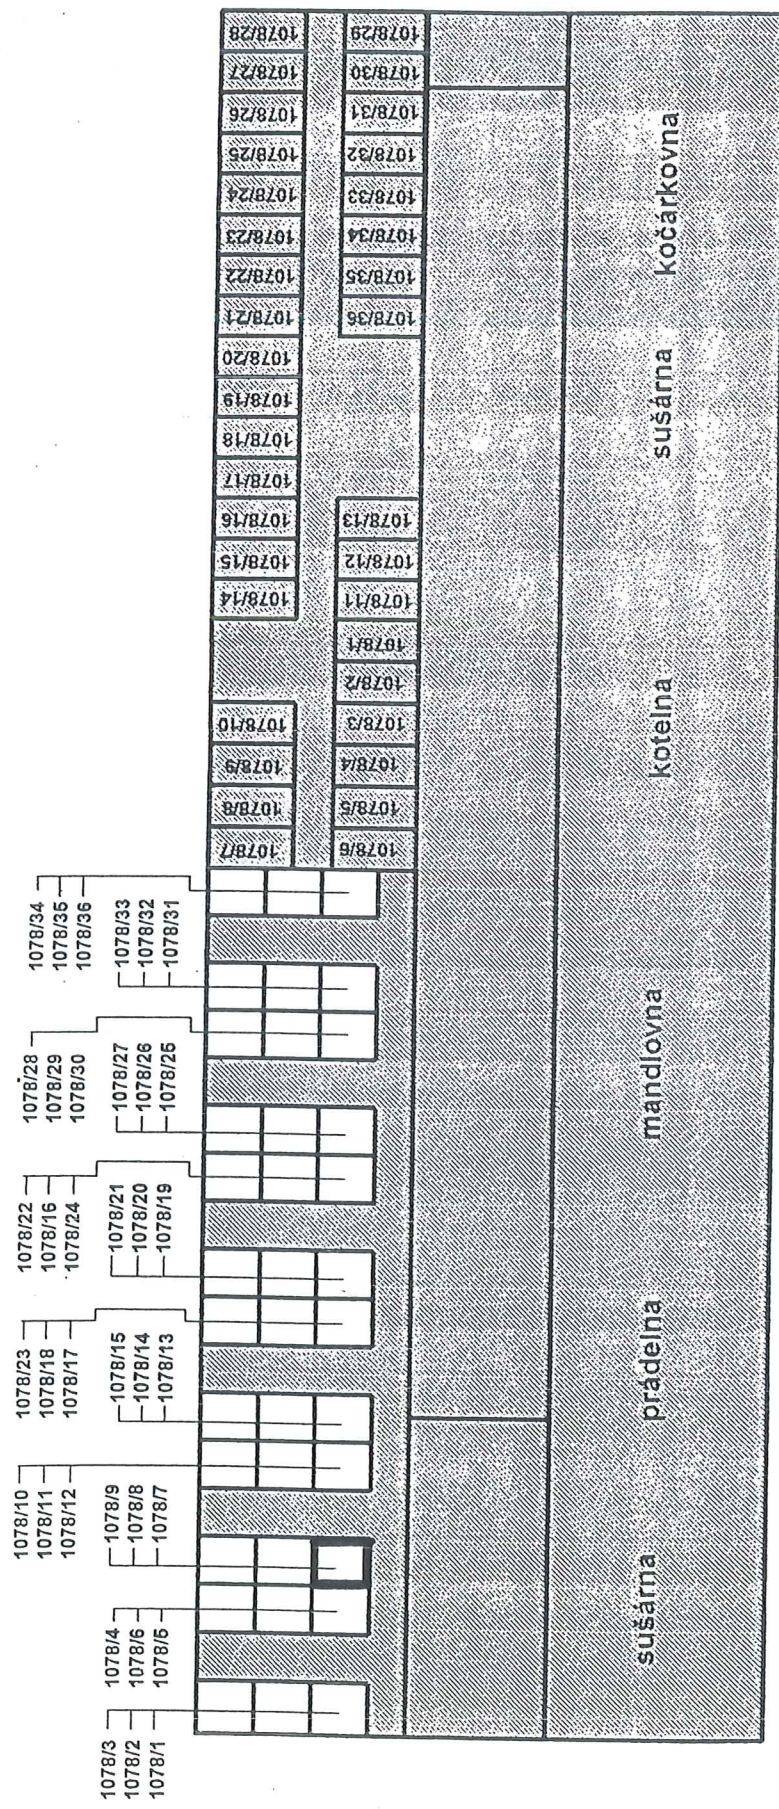

Kyjevská 113  
č. p. 1078

par. č. 3971 o výměře 614 m<sup>2</sup>  
k. ú. Plzeň

1. NP

1078/1 30,00 m <sup>2</sup>	1078/3 29,70 m <sup>2</sup>	1078/5 29,70 m <sup>2</sup>	1078/7 29,40 m <sup>2</sup>	1078/9 29,40 m <sup>2</sup>	1078/11 30,00 m <sup>2</sup>
1078/2 30,00 m <sup>2</sup>	1078/4 29,70 m <sup>2</sup>	1078/6 29,70 m <sup>2</sup>	1078/8 29,40 m <sup>2</sup>	1078/10 29,40 m <sup>2</sup>	1078/12 30,00 m <sup>2</sup>

Celková výměra společných prostor 1122,80 m<sup>2</sup>

Bytové jednotky

Společné prostory

1078/13 30,00 m2	1078/15 29,70 m2	1078/17 29,70 m2	1078/19 29,40 m2	1078/21 29,40 m2	1078/23 30,00 m2
1078/14 30,00 m2	1078/16 29,70 m2	1078/18 29,70 m2	1078/20 29,40 m2	1078/22 29,40 m2	1078/24 30,00 m2

2. NP

3. NP

1078/25 30,00 m2	1078/27 29,70 m2	1078/29 29,70 m2	1078/31 29,40 m2	1078/33 29,40 m2	1078/35 30,00 m2
1078/26 30,00 m2	1078/28 29,70 m2	1078/30 29,70 m2	1078/32 29,40 m2	1078/34 29,40 m2	1078/36 30,00 m2