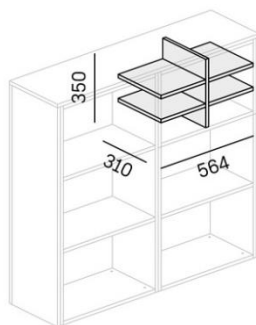

36) Korková nástěnka 1200 x 900 mm

- odolný povrch z přírodního korku
- nezanechává stopy po vpichu
- hliníkový rám zaručuje pevnou konstrukci a zároveň nízkou hmotnost
- možno uchytit na šířku i na výšku

Technik m. č. 1.16

37) Kancelářský psací stůl, 1600 x 800 mm – 1 kus + 38) psací stůl 1400 x 700 – 1 kus

- Rozměry š x h x v (mm) 1600 x 800 x 735
- Rozměry š x h x v (mm) 1400 x 700 x 735
- Provedení rovný