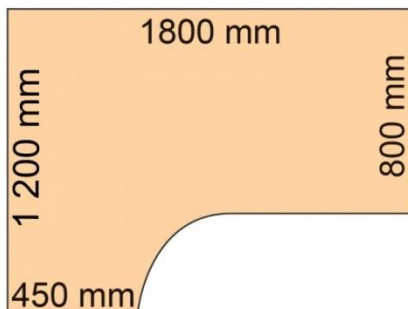

Prevence kriminality m. č. 1. 12

21) Rohový psací stůl, pravý – 1 ks

2) Kontejner se čtyřmi zásuvkami – 2 ks

- Provedení pojízdný
- kontejner s centrálním zámkem
- Počet zásuvek 4 s lehkým výsuvným pojezdem
- Orientační rozměry š x h x v (mm) 443 x 600 x 600