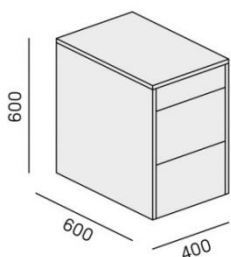

33) Uzamykatelná skříňka – 1 ks

- Orientační rozměry š x h x v (mm) 1840 x 370 x 1150
- Typ dveří křídlové, 3 dveřní křídla
- Počet polic 6 (2 v každé skříňce)