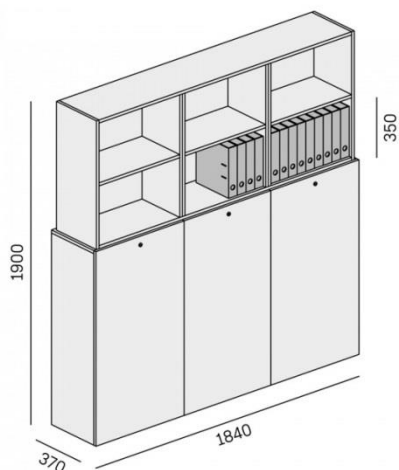

36) Korková nástěnka 1200 x 900 mm

- odolný povrch z přírodního korku
- nezanechává stopy po vpichu
- hliníkový rám zaručuje pevnou konstrukci a zároveň nízkou hmotnost
- možno uchytit na šířku i na výšku

Technik m. č. 1.16

37) Kancelářský psací stůl, 1600 x 800 mm – 1 kus + 38) psací stůl 1400 x 700 – 1 kus

- Rozměry š x h x v (mm) 1600 x 800 x 735
- Rozměry š x h x v (mm) 1400 x 700 x 735
- Provedení rovný