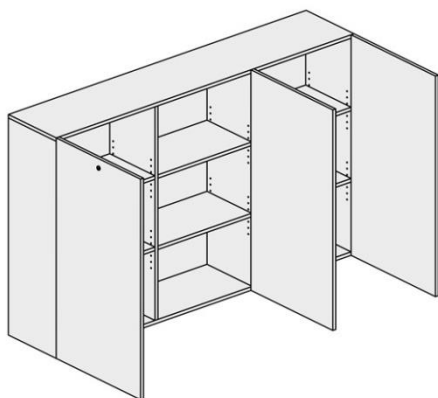

### 33) Uzamykatelná skříňka – 1 ks

- Orientační rozměry š x h x v (mm) 1840 x 370 x 1150
- Typ dveří křídlové, 3 dveřní křídla
- Počet polic 6 (2 v každé skříňce)