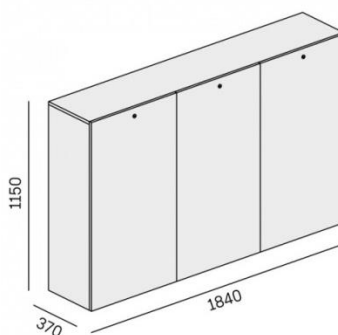

**16) Konferenční stolek 1200 x 600 mm (popis viz výše m. č. 1.17) – 1 ks**

**29) Věšák stojací – 1 ks**

- Materiál: ocelové trubky o průměru cca 15 mm ukončené černými plastovými koncovkami, povrchová úprava stříbrnošedý lak nebo obdobný
- Orientační rozměry  
Výška (mm) 1700  
Šířka (mm) 550  
Hloubka (mm) 550

### 31) Kancelářský psací stůl, mělký krátký – 1 ks

- Rozměry š x h x v (mm) 1500 x 600 x 745 (735)

### 33) Uzamykatelná skříňka – 1 ks

- Orientační rozměry š x h x v (mm) 1840 x 370 x 1150
- Typ dveří křídlové, 3 dveřní křídla
- Počet polic 6 (2 v každé skříňce)