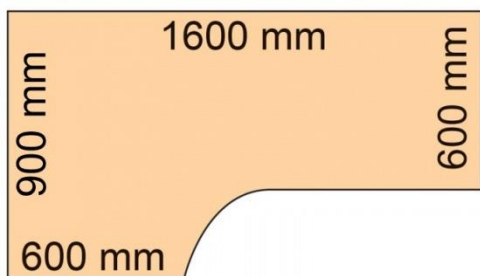

41) Kancelářský stůl rovný – 2 ks

- Rozměry š x h x v (mm) 800 x 600 x 760
- Provedení rovný