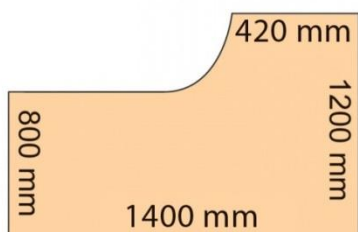

Kancelář ředitele MP m.č. 1.13

44) Kancelářský stůl rohový, levý – 1 ks

- ergonomický
- výška stolu 745 mm s rektifikací