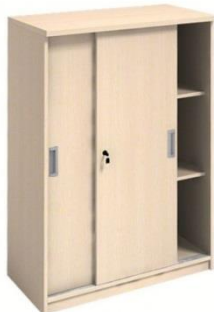

48) Skříň zasouvací se 2 policemi – 1 ks

- kovová madla z leštěného hliníku, skříň se zasouvacími dveřmi jsou uzamykatelné zámekem se dvěma klíči
- Rozměry š x h x v (mm) 800 x 400 x 1200