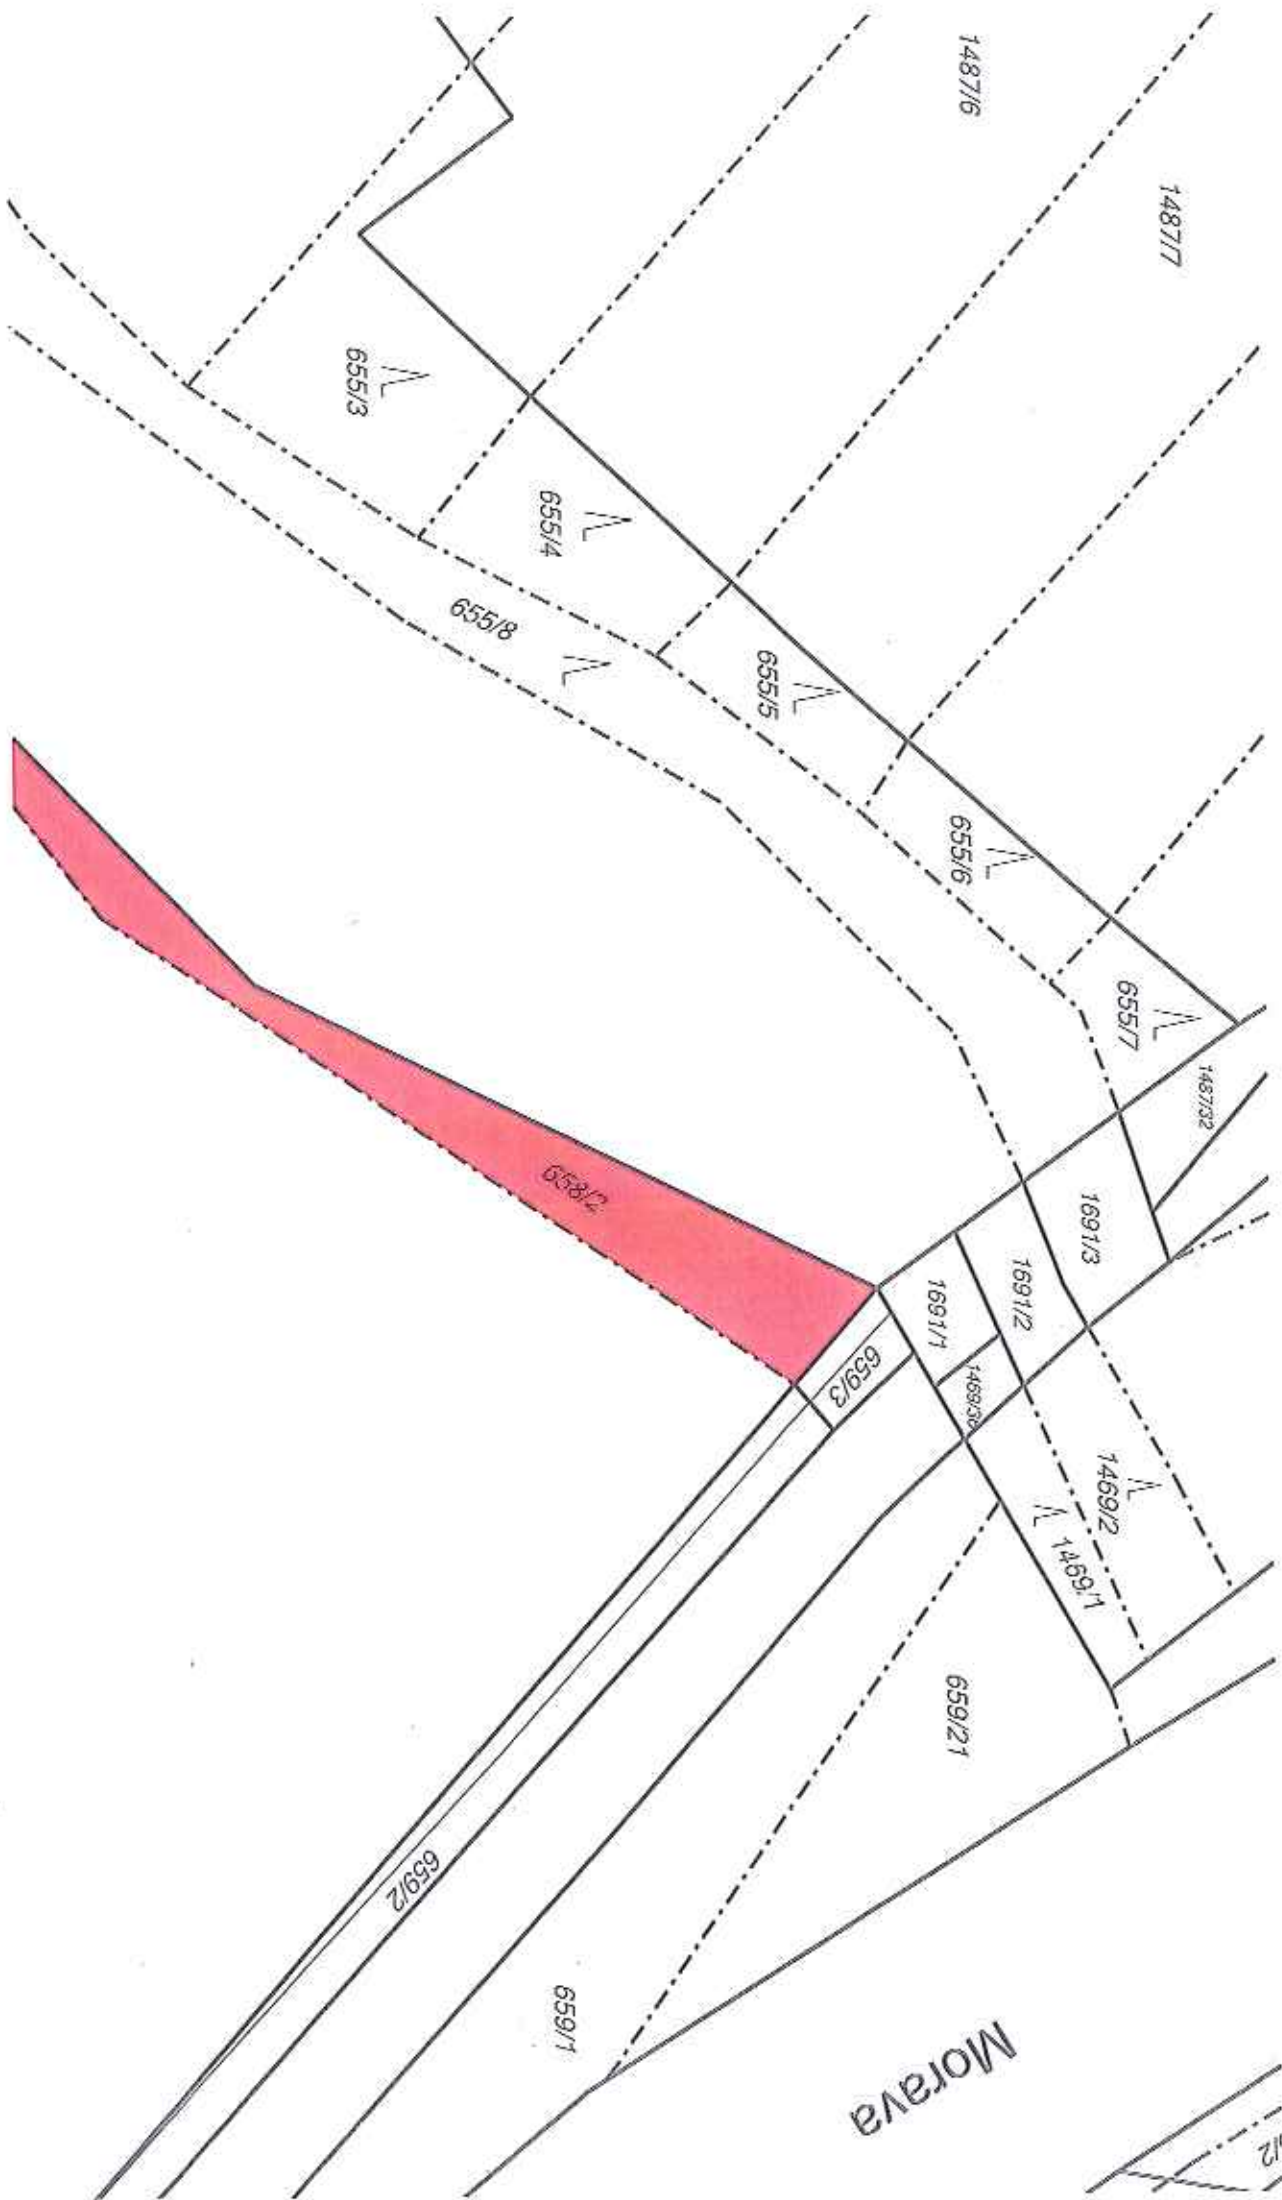

K. ú. Chomoutov, část pozemku parc. č. 658/2 orná půda o výměře 572 m² (list 1)

658/2

658/1

k. ú. Chomoutov, část pozemku parc. č. 658/2 orná půda o výměře 572 m² (list 2)

95

k. ú. Chomoutov, částí pozemku parc. č. 658/18 orná půda o celkové výměře 77 m²