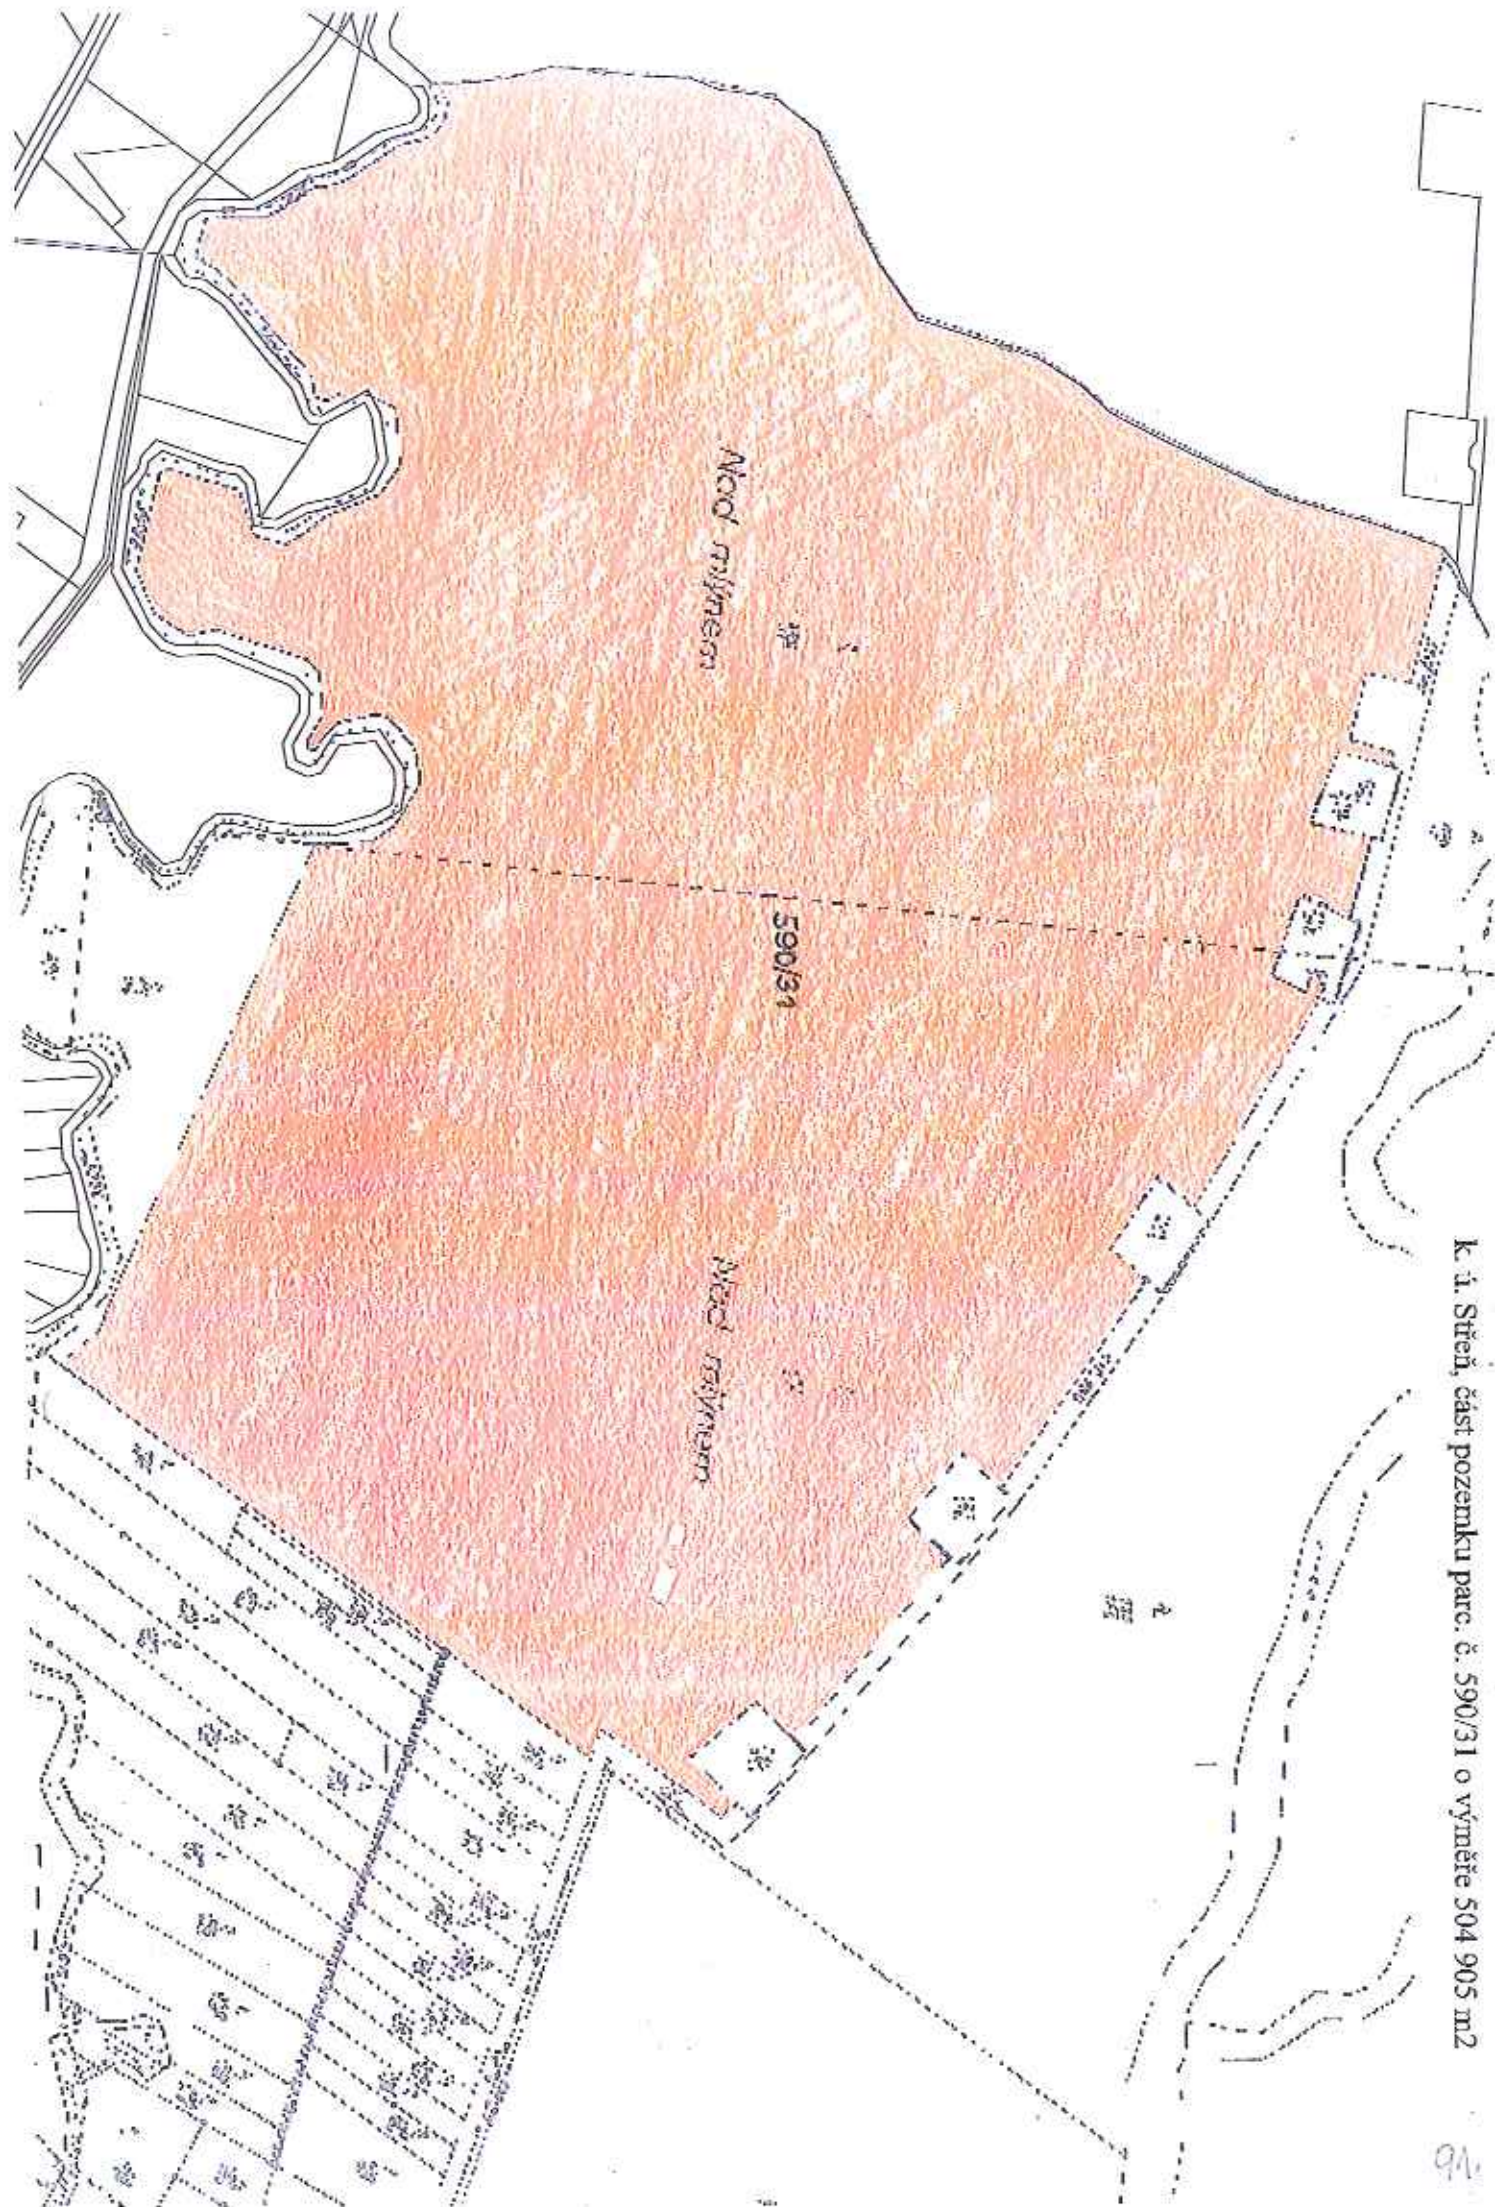

k. ú. Týnec, částí pozemků parc. č. 369/1 trvalý travní porost o celkové výměře 224 m²

Jak u Týneček, části pozemku parc. č. 370 trvalý travní porost o celkové výměře 1149 m²

k. ú. Týneček, část pozemku parc. č. 372/8 trvalý travní porost o výměře 180 m²