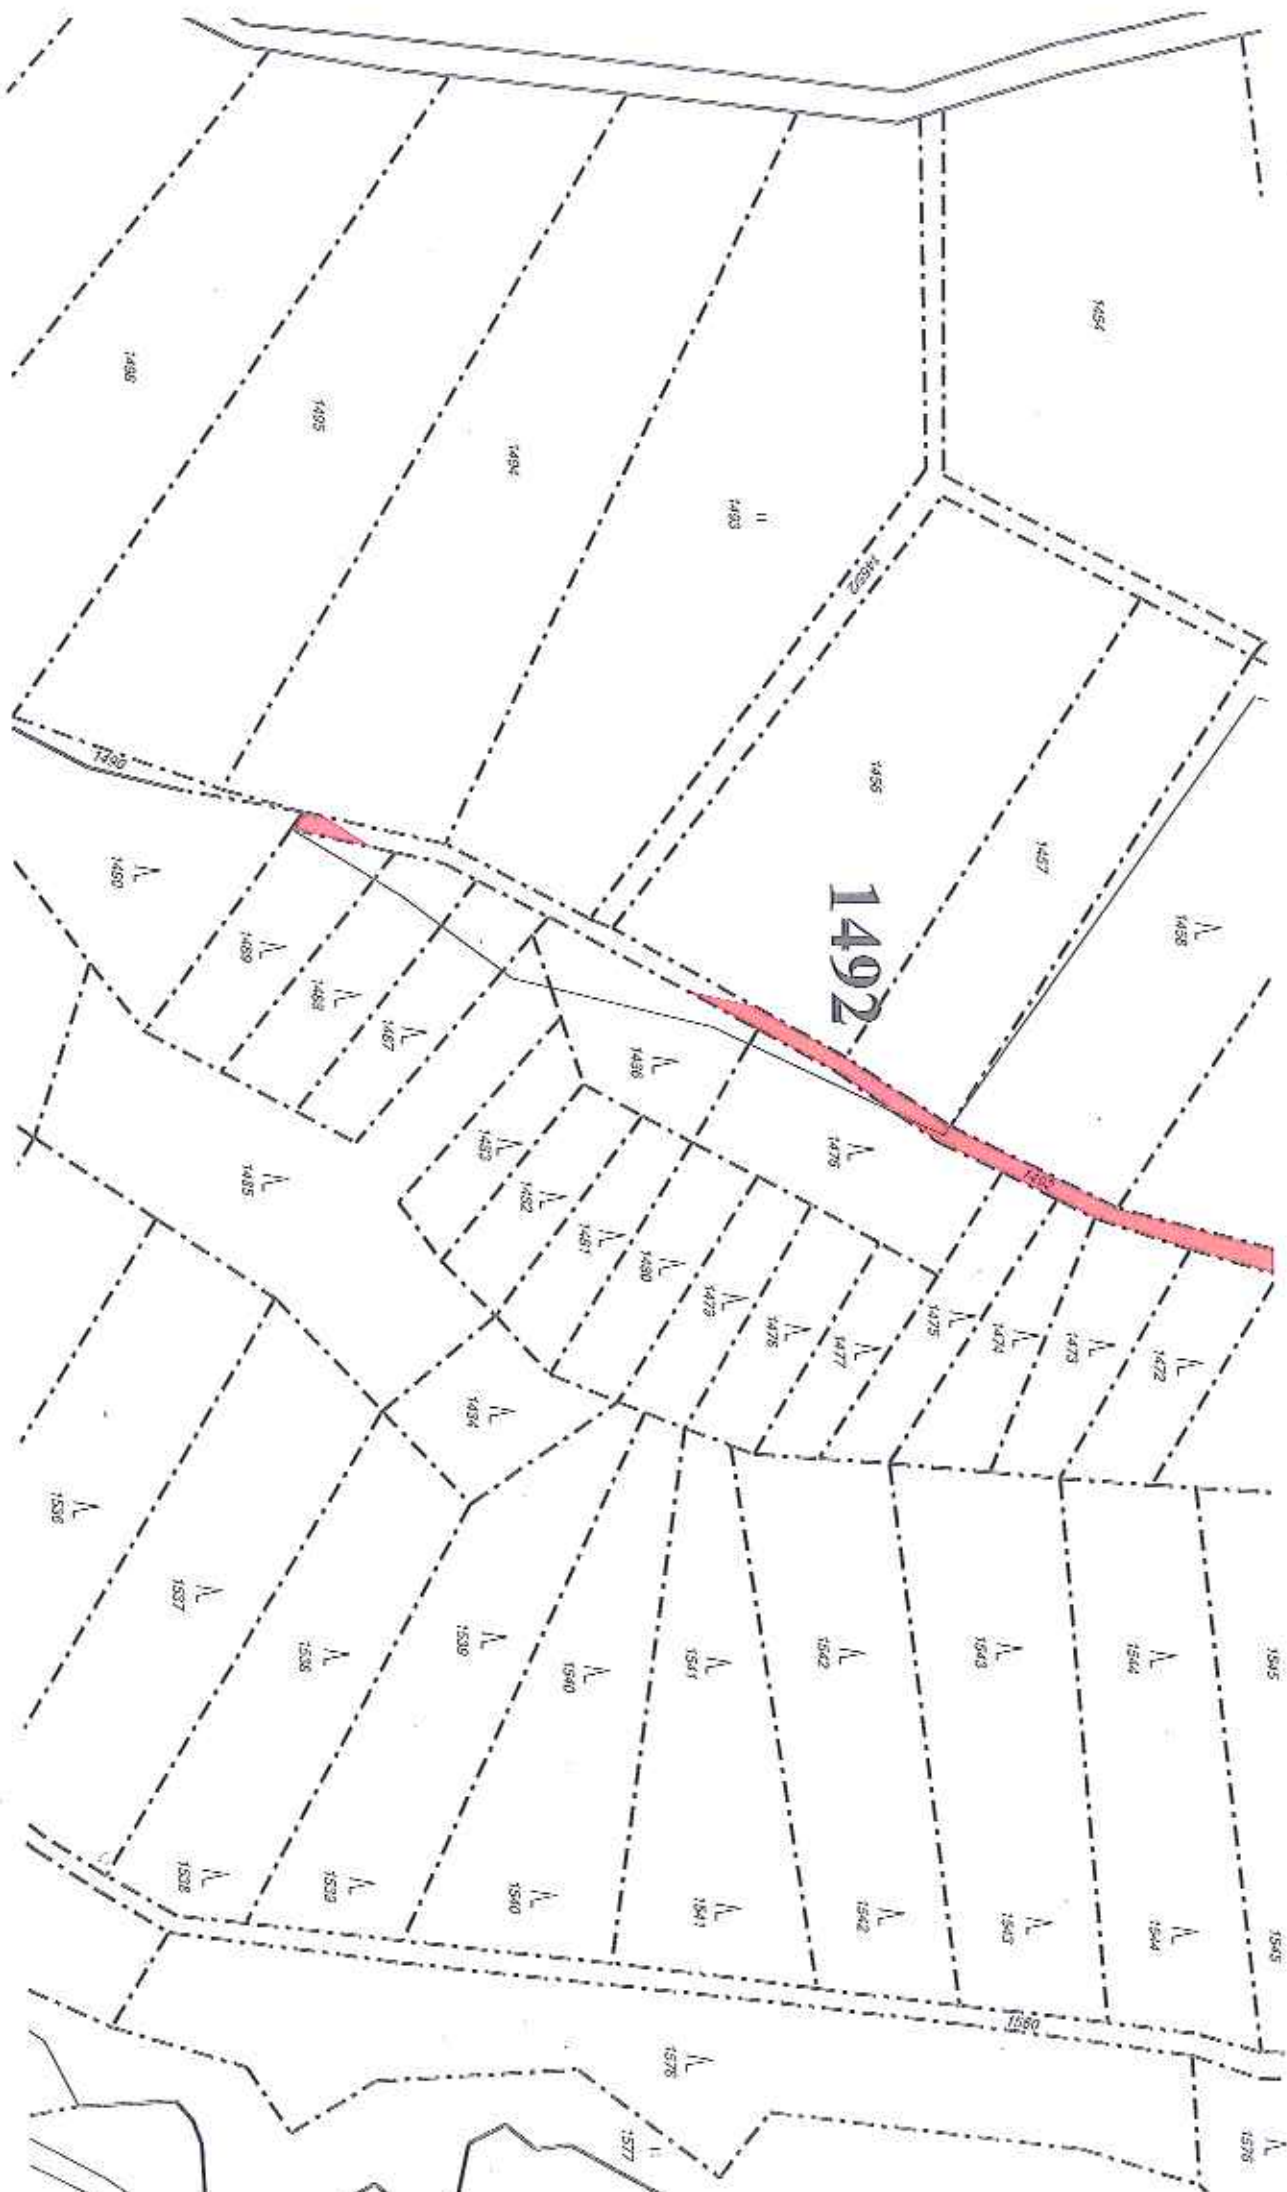

K. ú. Lošov, částí pozemku parc. č. 1492 ostatní plocha o celkové výměře 1166 m² (list 1)