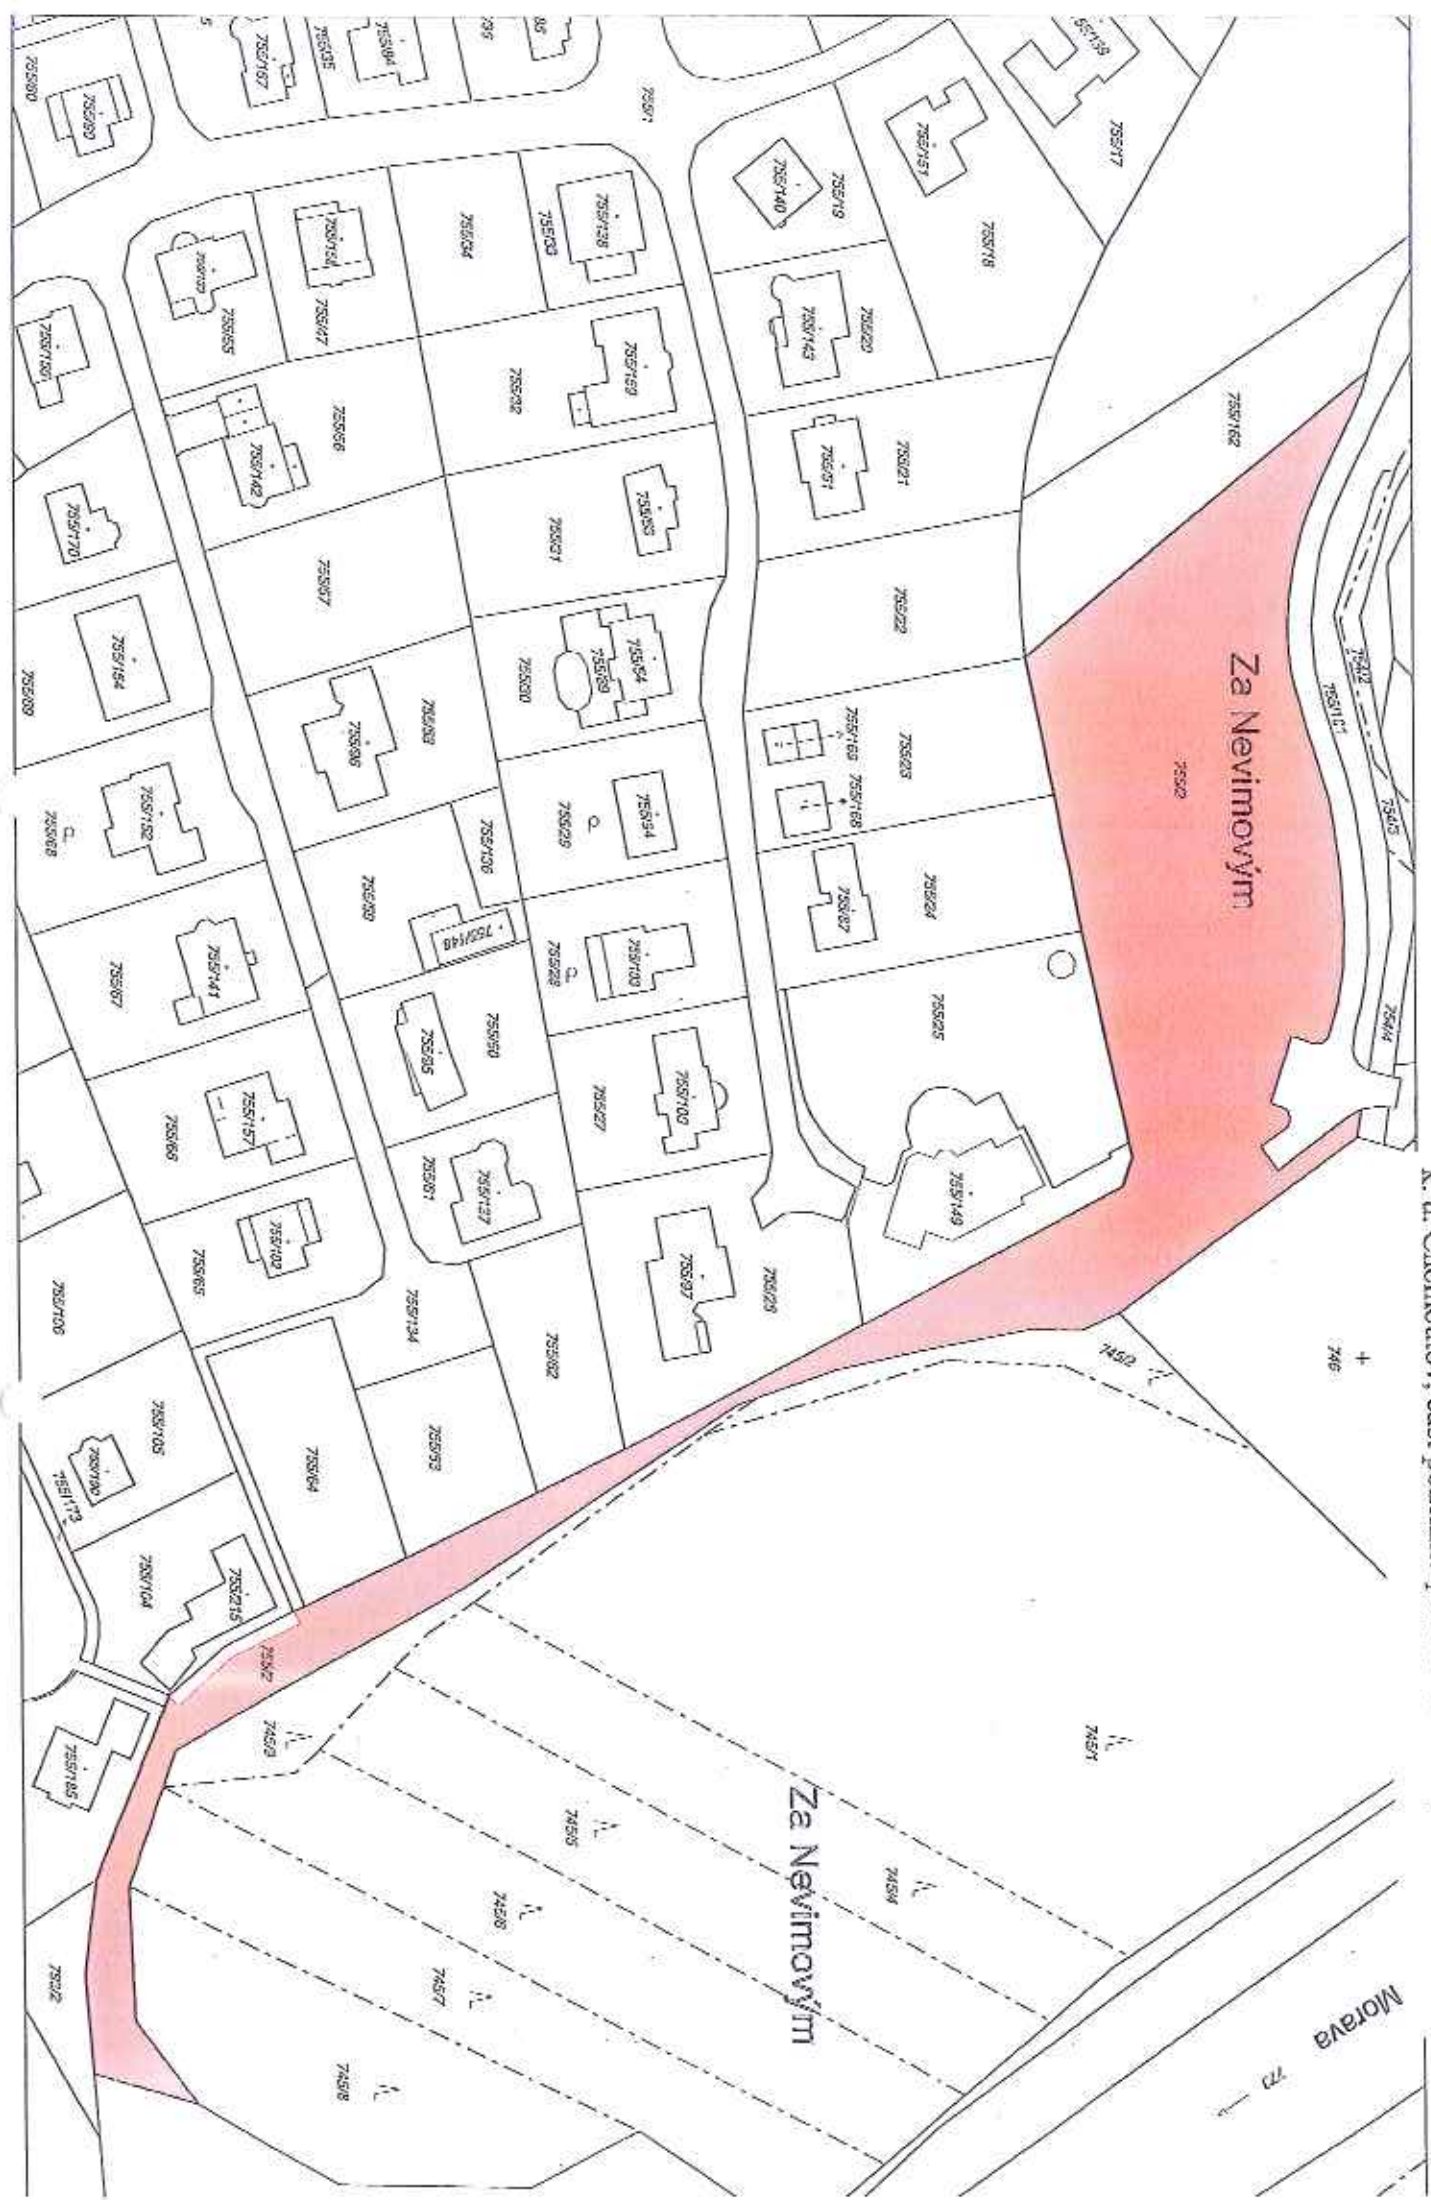

k. ú. Chomoutov, část pozemku parc. č. 755/2 o výměře 6 154 m²