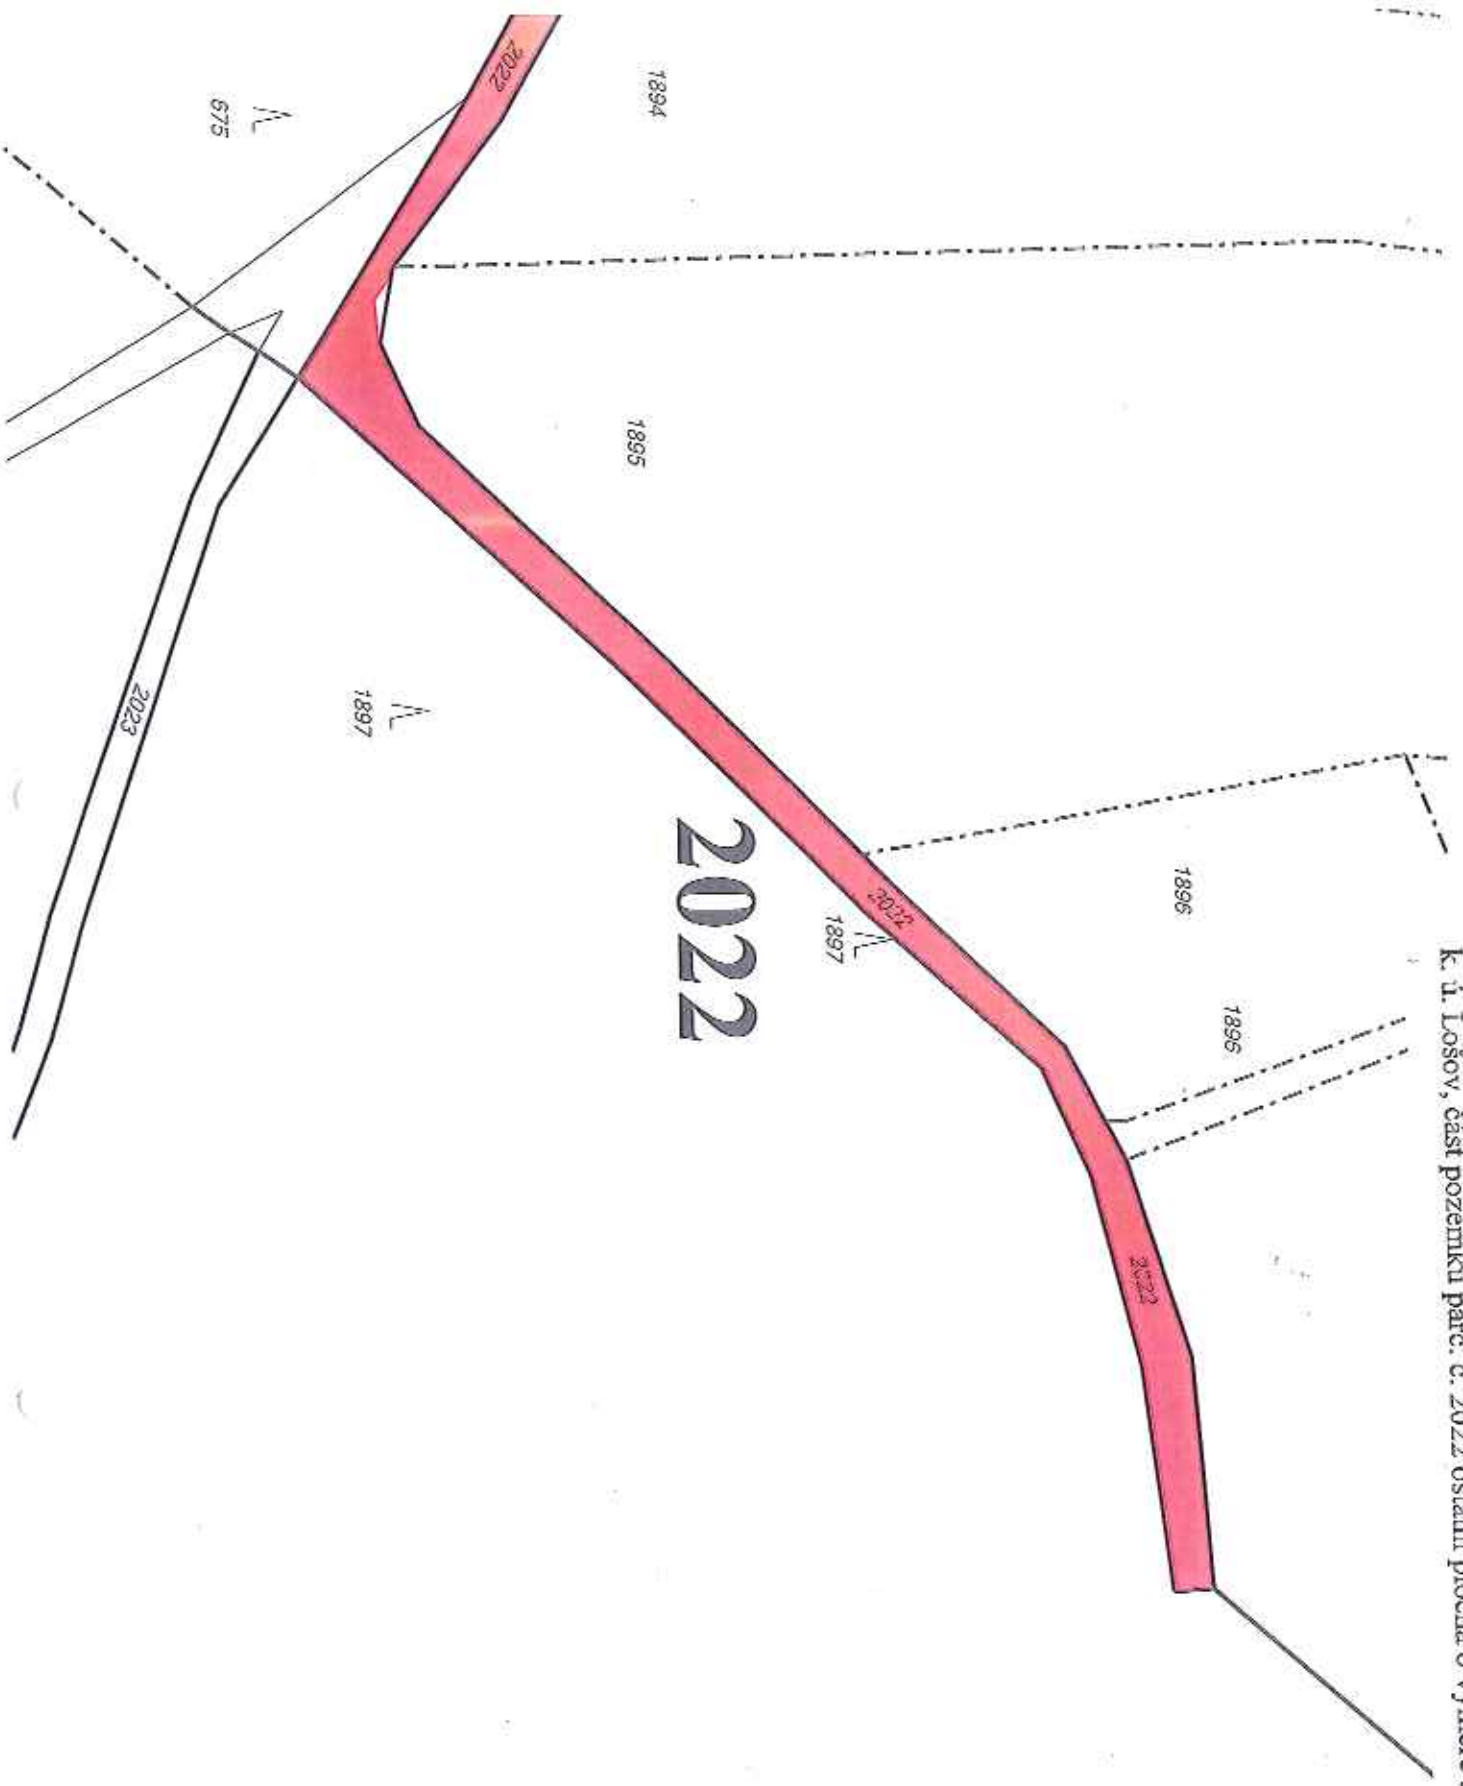

K. ú. Lošov, část pozemku parc. č. 2022 ostatní plocha o výměře 3428 m² (list 3)