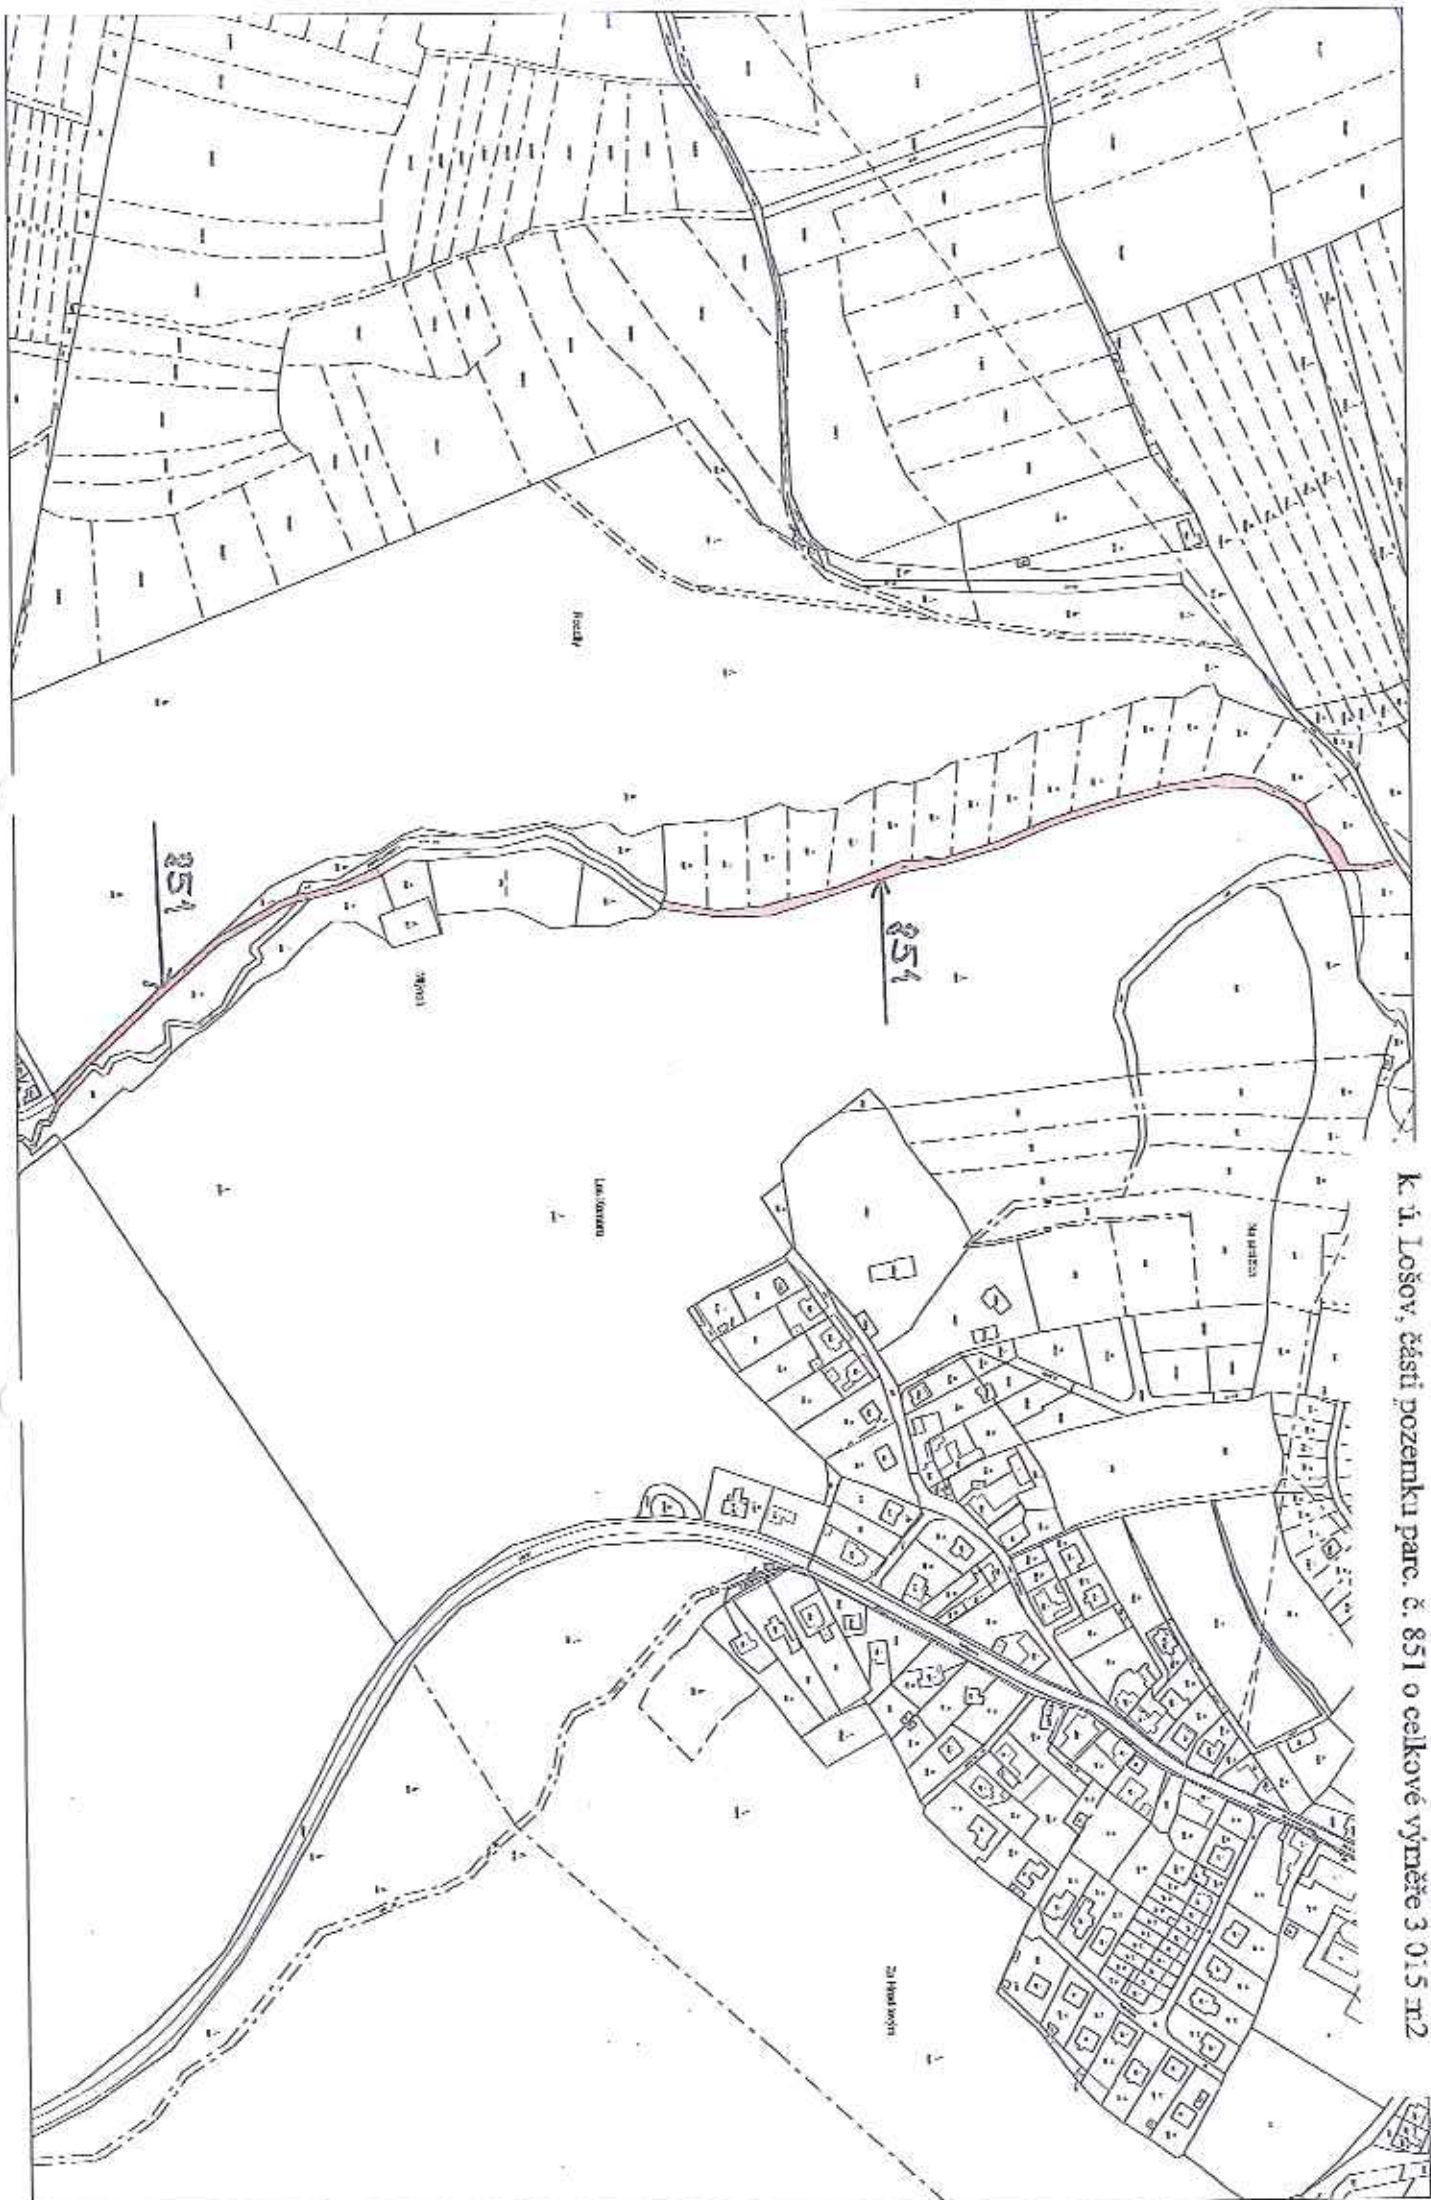

K. J. Lošov, částí pozemku parc. č. 851 o celkové výměře 3 015 m²