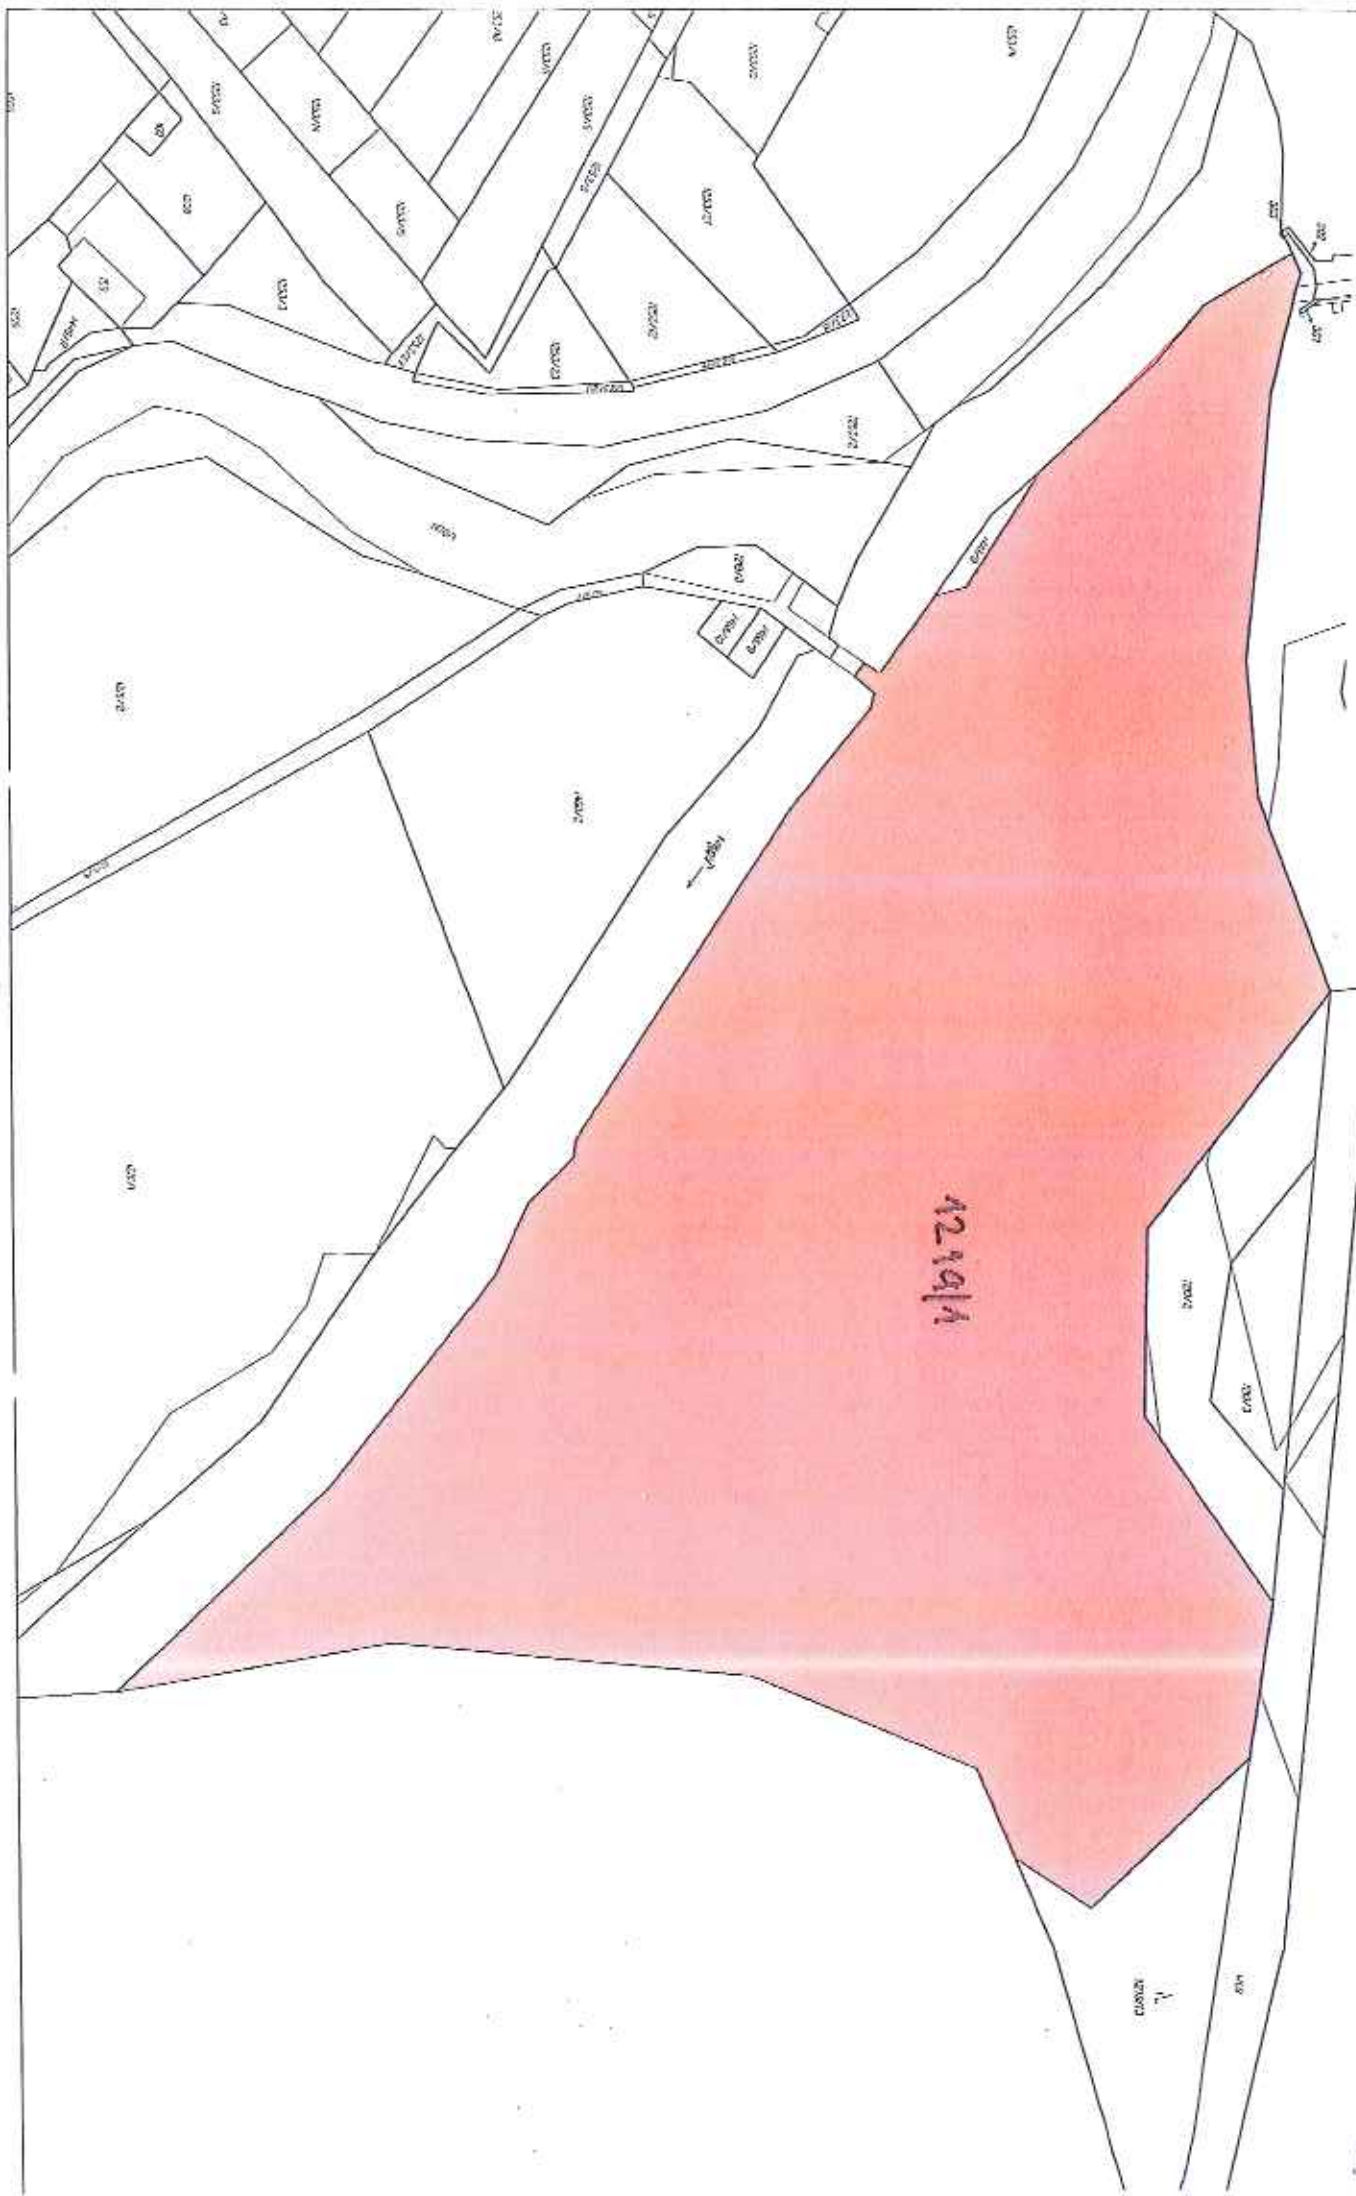

k. ú. Hynkov, část pozemku parc. č. 1218/2 o výměře 10 505 m²

k. ú. Hynkov, část pozemku parc. č. 1219/1 o výměře 45 990,8 m²

k. ú. Hynkov, část pozemku parc. č. 1219/8 o výměře 229 m²

k. ú. Hynkov, část pozemku parc. č. 1253/2 o výměře 913 m²

K. ú. Chomoutov, část pozemku parc. č. 658/2 orná půda o výměře 572 m² (list 1)

658/2

658/1

k. ú. Chomoutov, část pozemku parc. č. 658/2 orná půda o výměře 572 m² (list 2)

95

k. ú. Chomoutov, částí pozemku parc. č. 658/18 orná půda o celkové výměře 77 m²