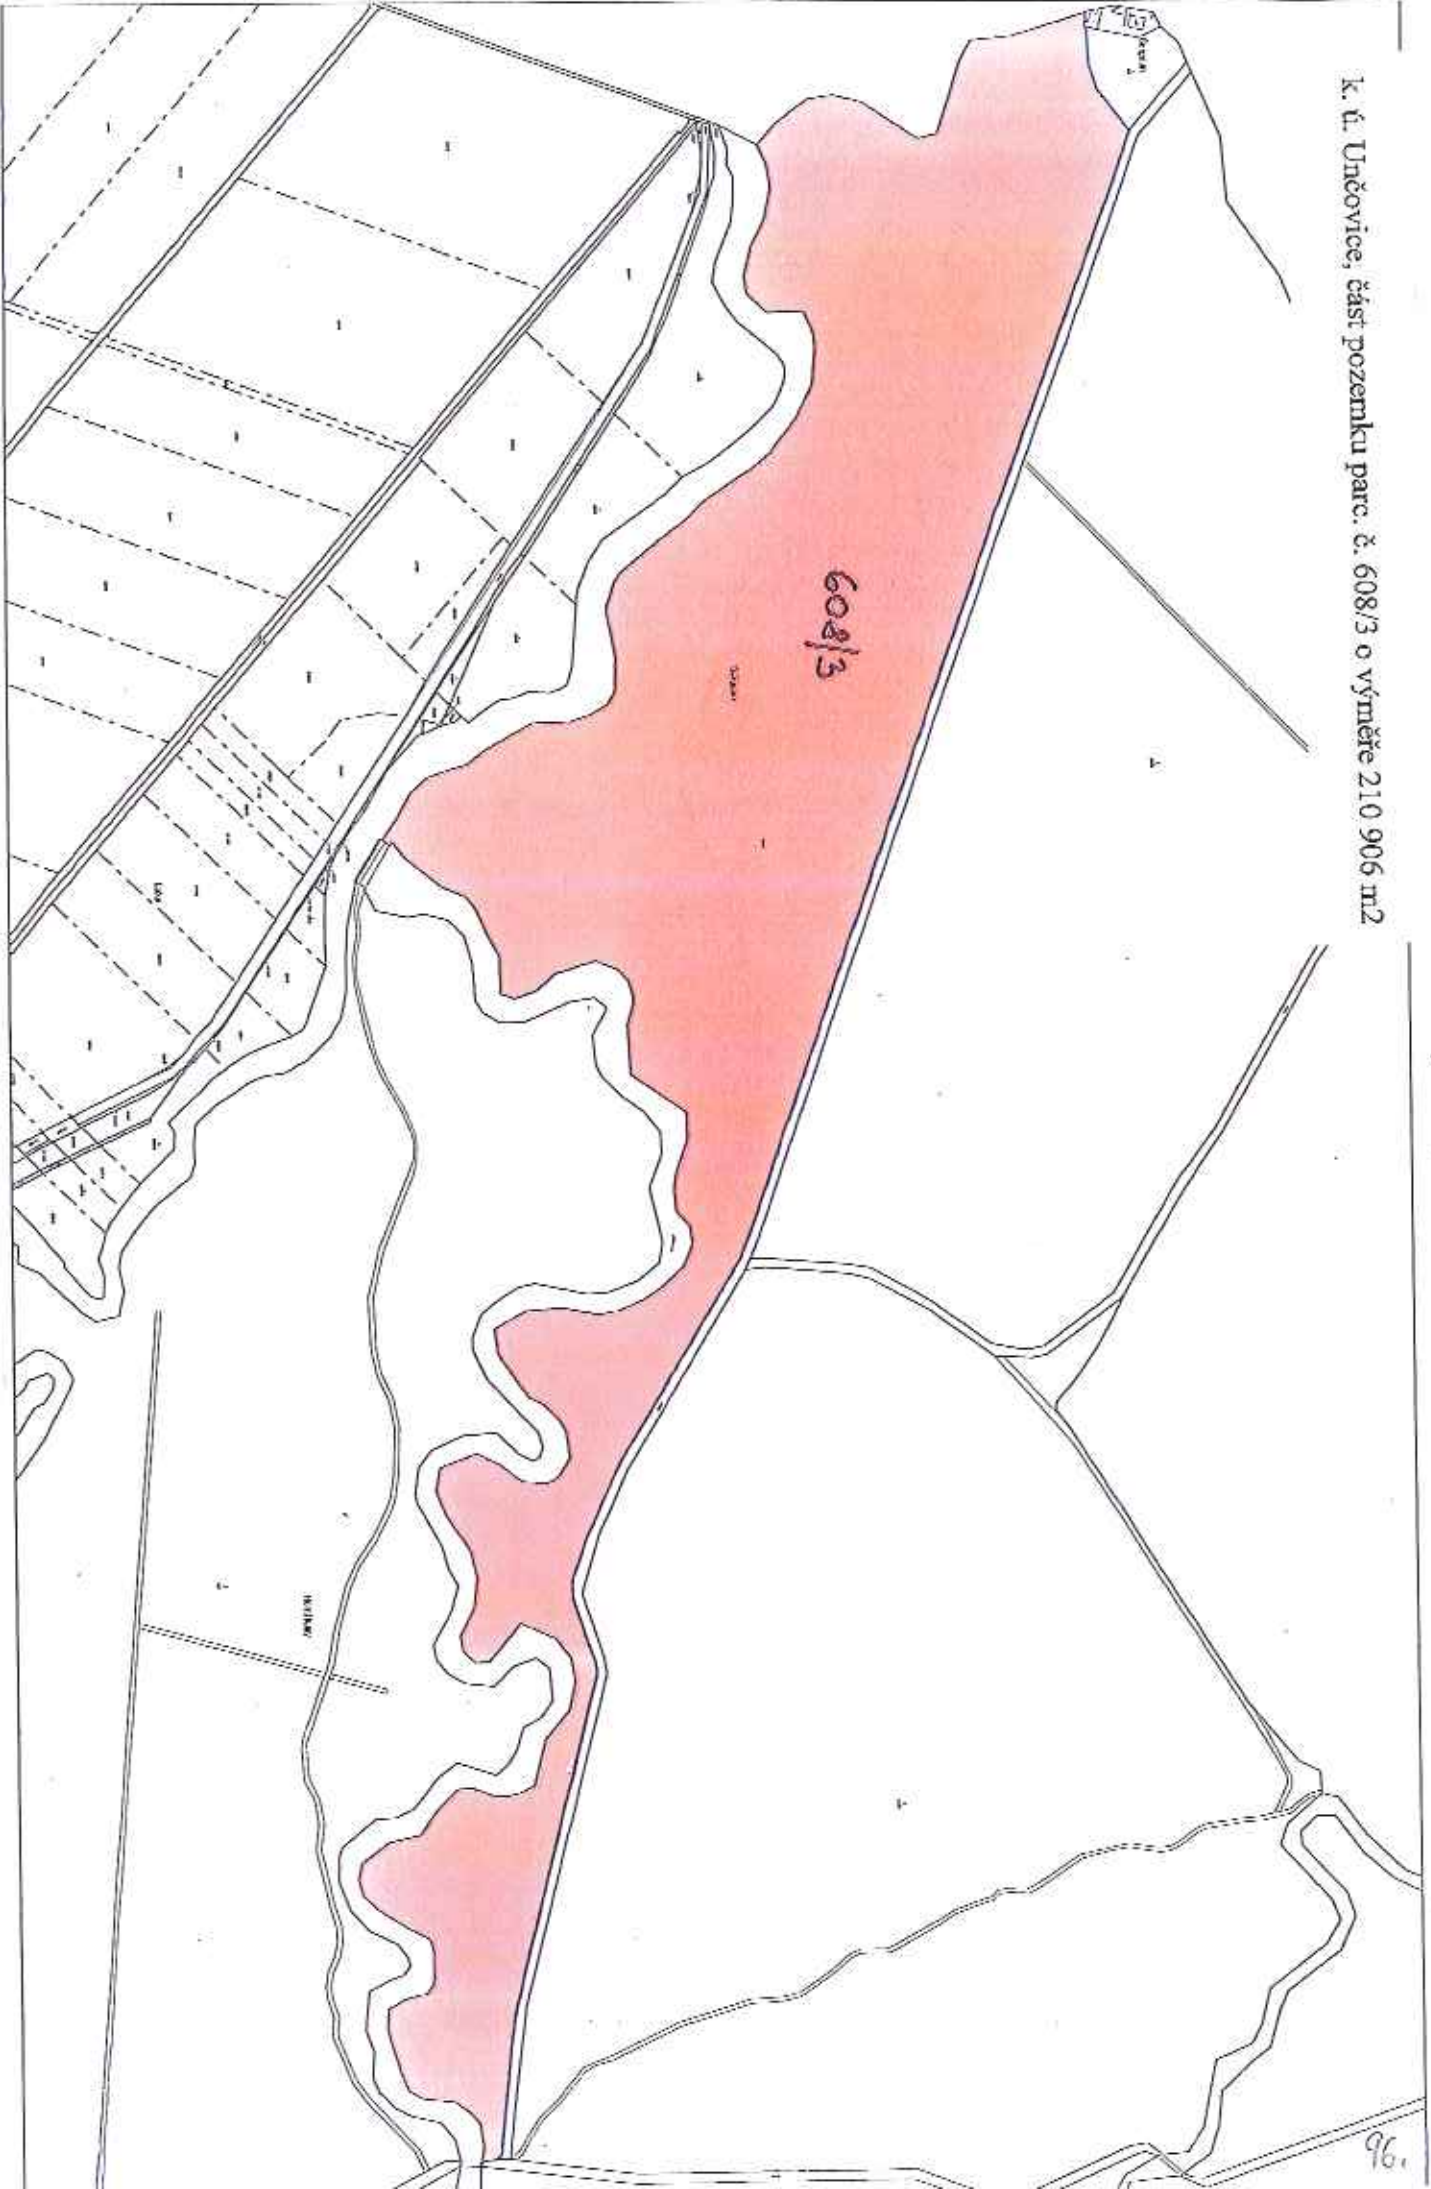

k. ú. Unčovice, část pozemku parc. č. 608/3 o výměře 210 906 m²