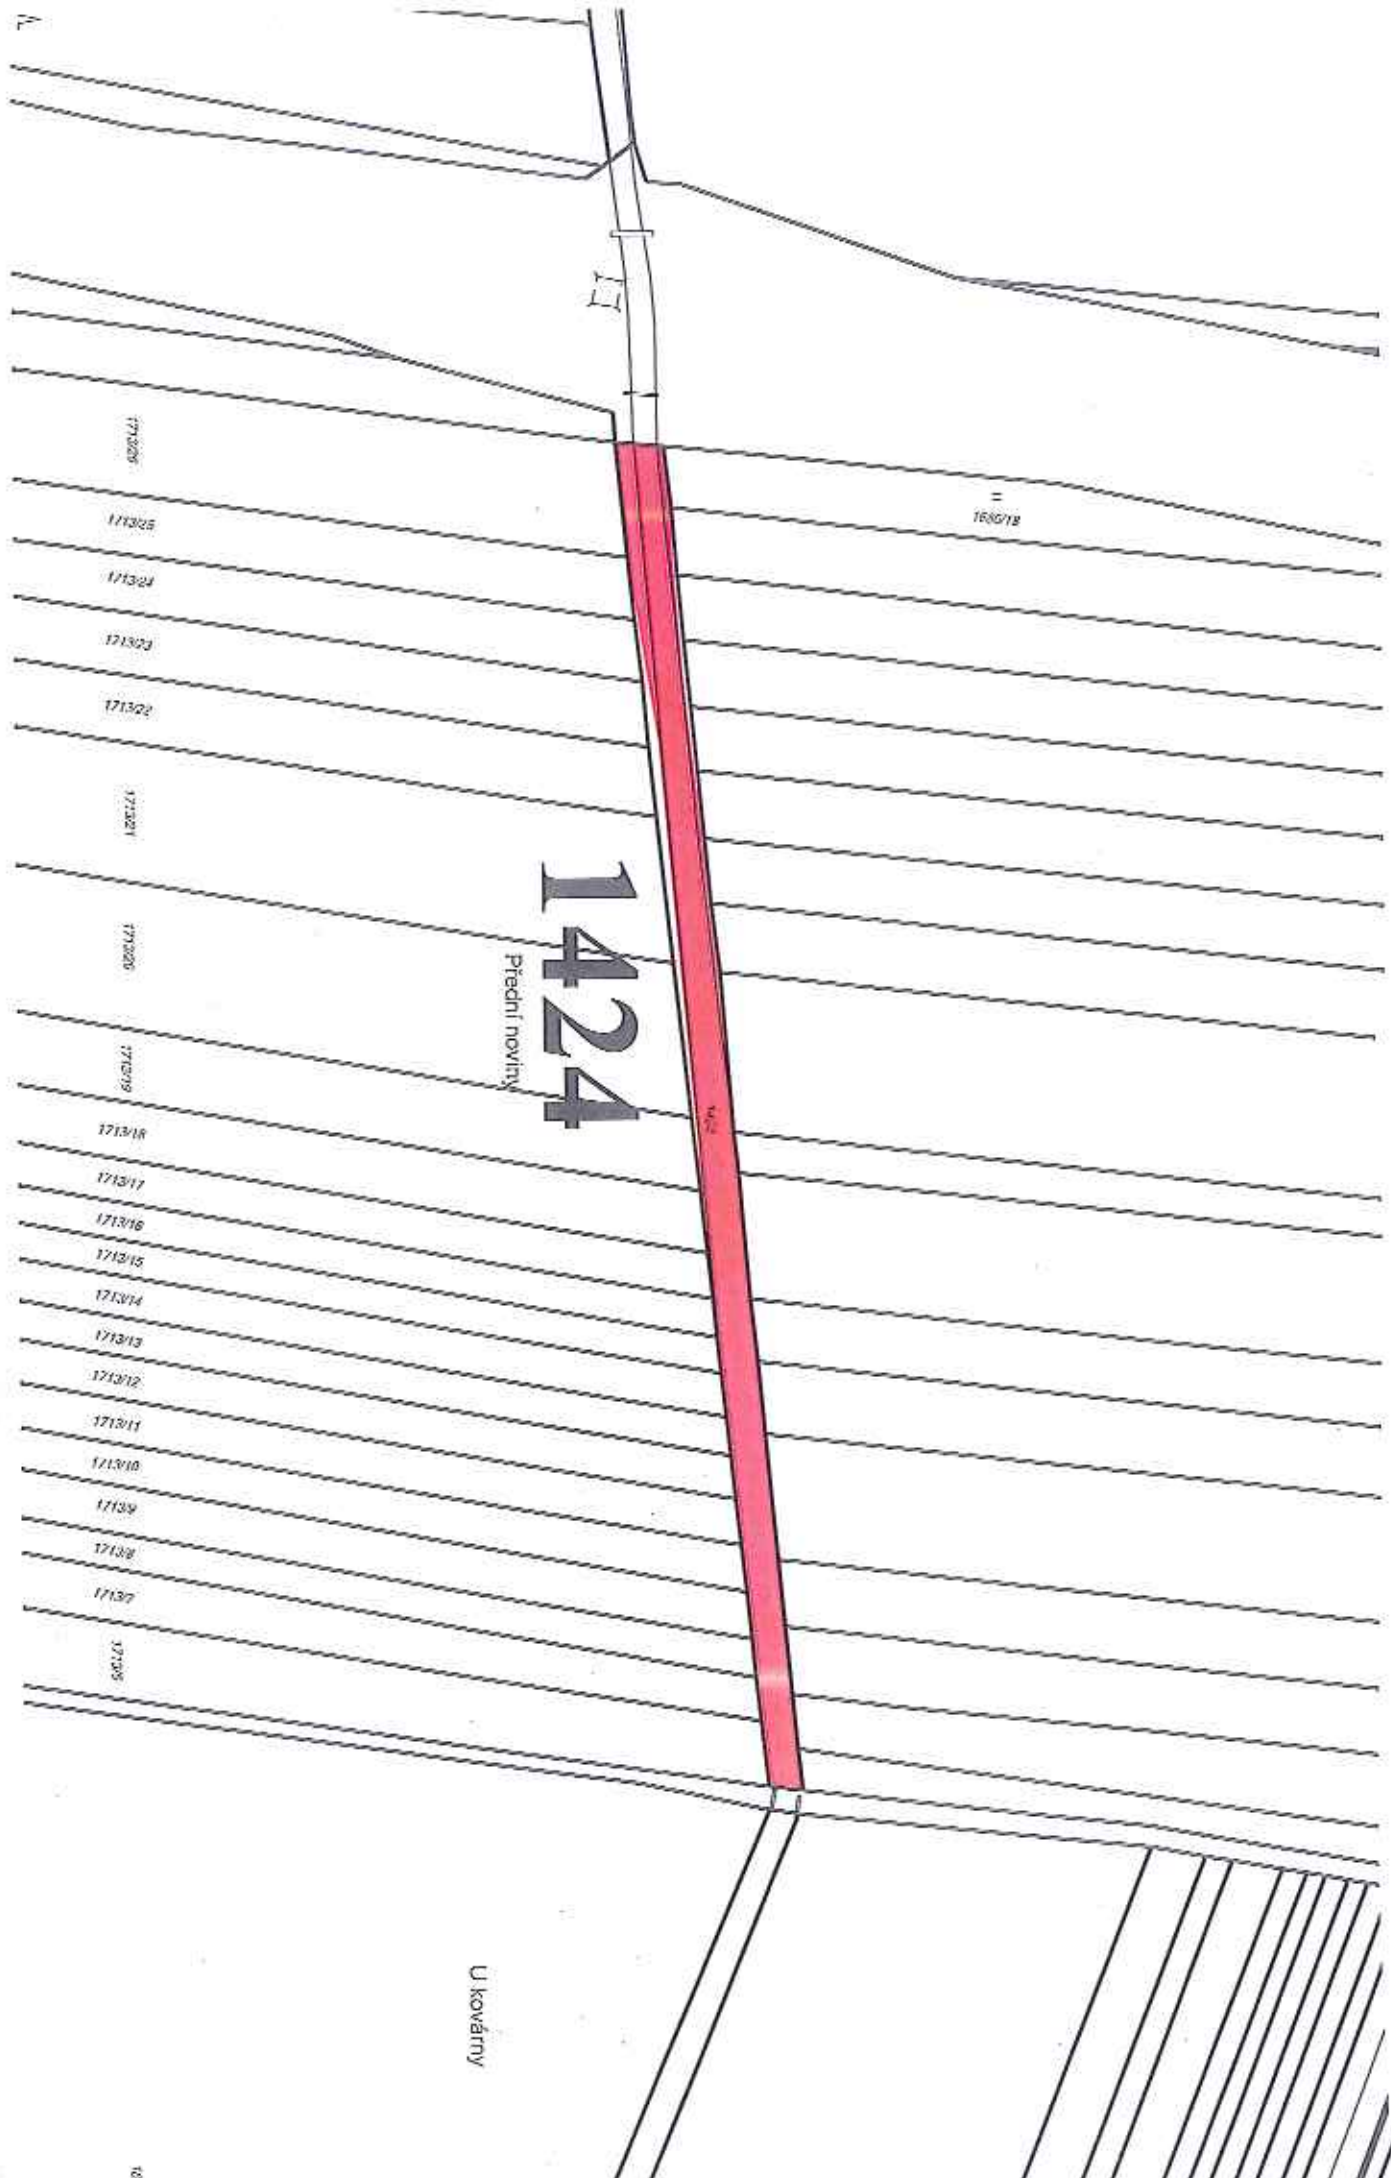

k. ú. Chválkovice, část pozemku parc. č. 1424 ostatní plocha o výměře 1635 m²

1424

Přední noviny

U kovářny