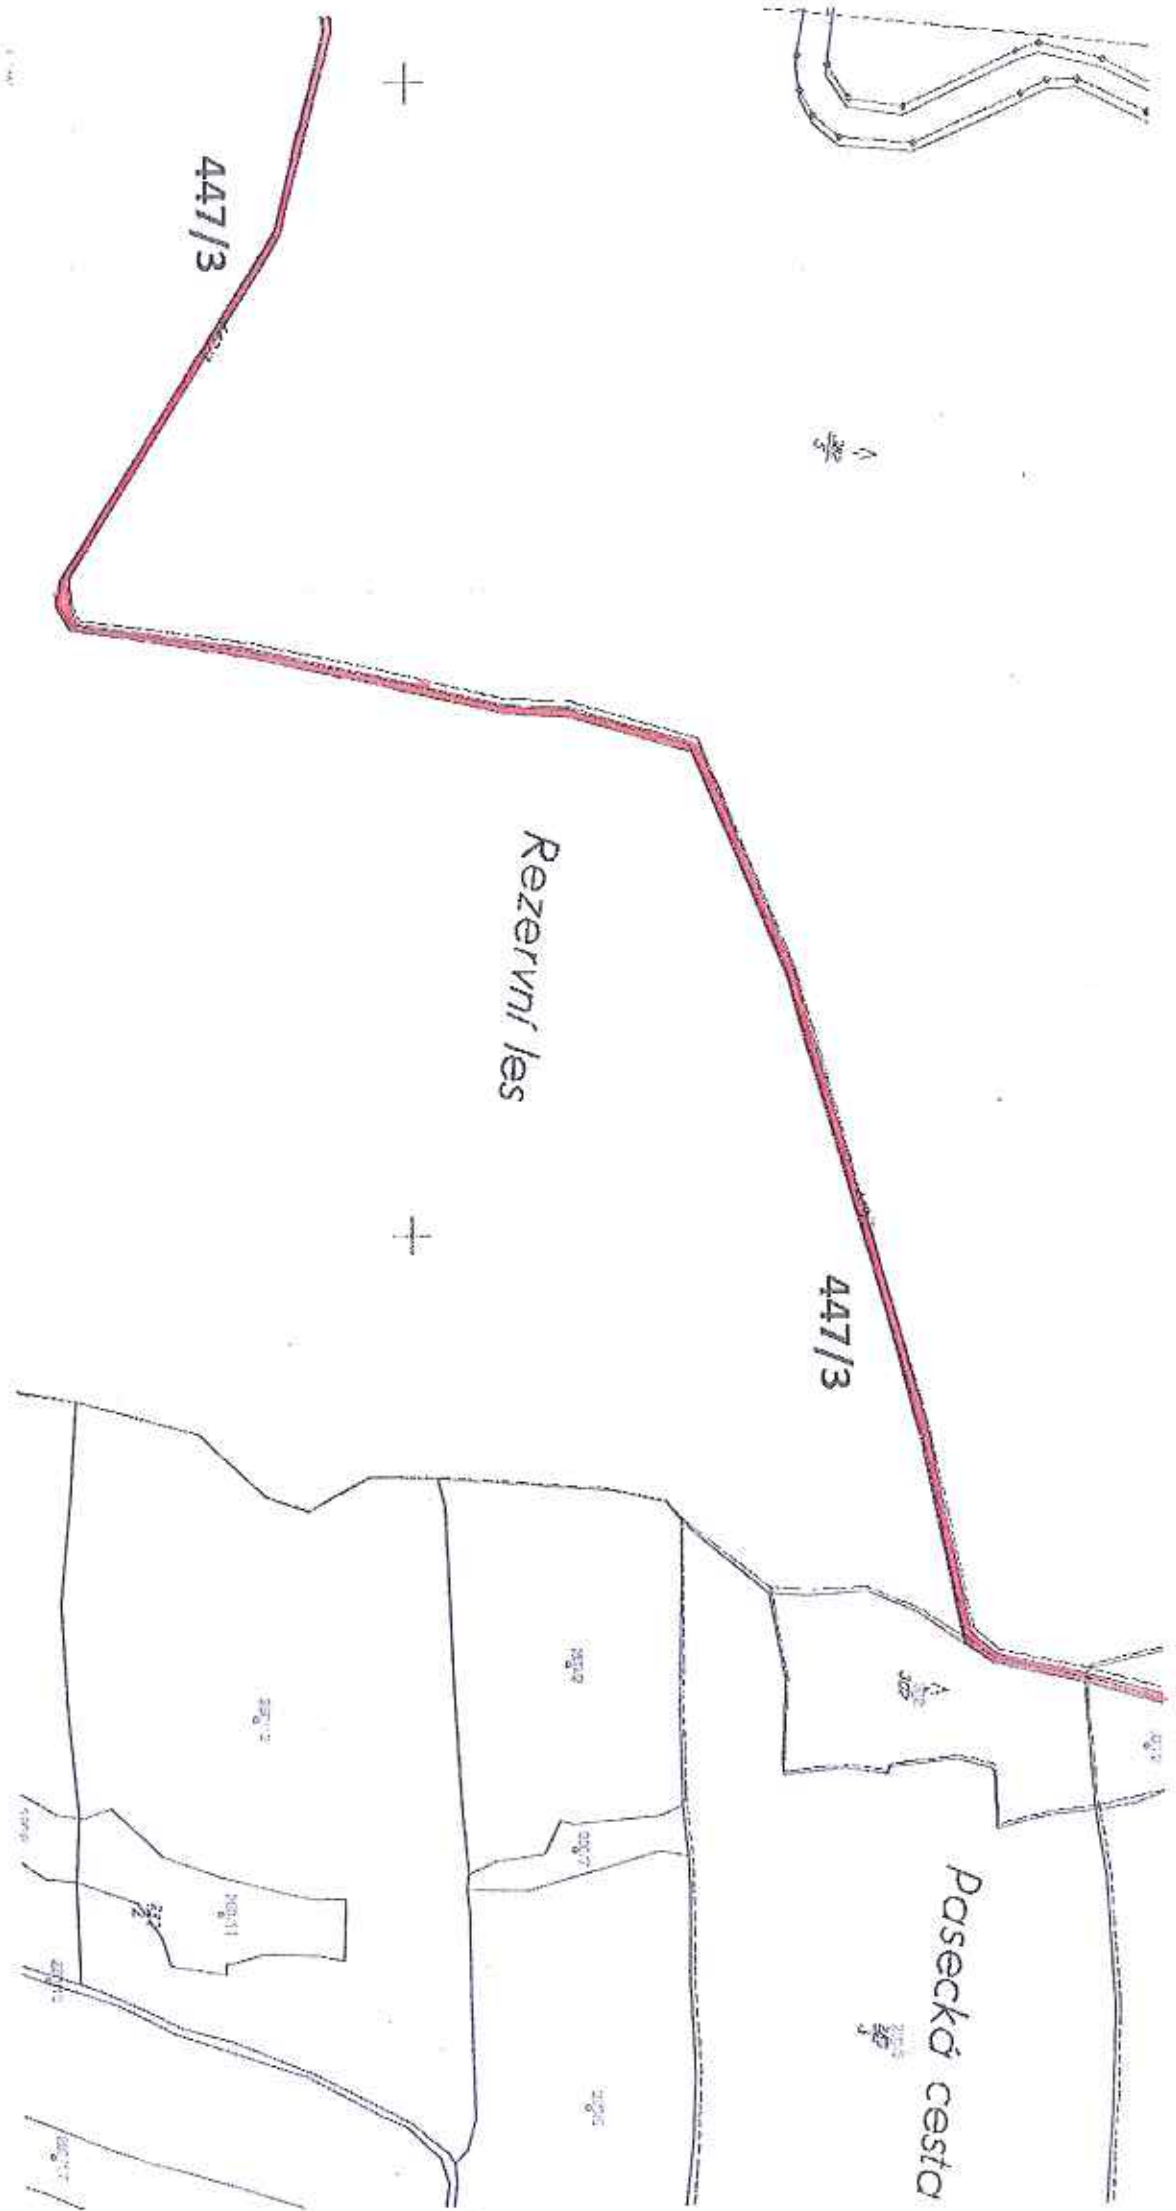

k. ú. Mankov, část pozemku parc. č. 447/3 ostatní plocha o výměře 8165 m² (list 3)

k. ú. Mutkovo, část pozemku parc. č. 447/3 ostatní plocha o výměře 8165 m² (list 4)

k. ú. Neředín, část pozemku parc. č. 247/1 o výměře 9 683 m²
k. ú. Neředín, část pozemku parc. č. 247/5 o výměře 2 393 m²