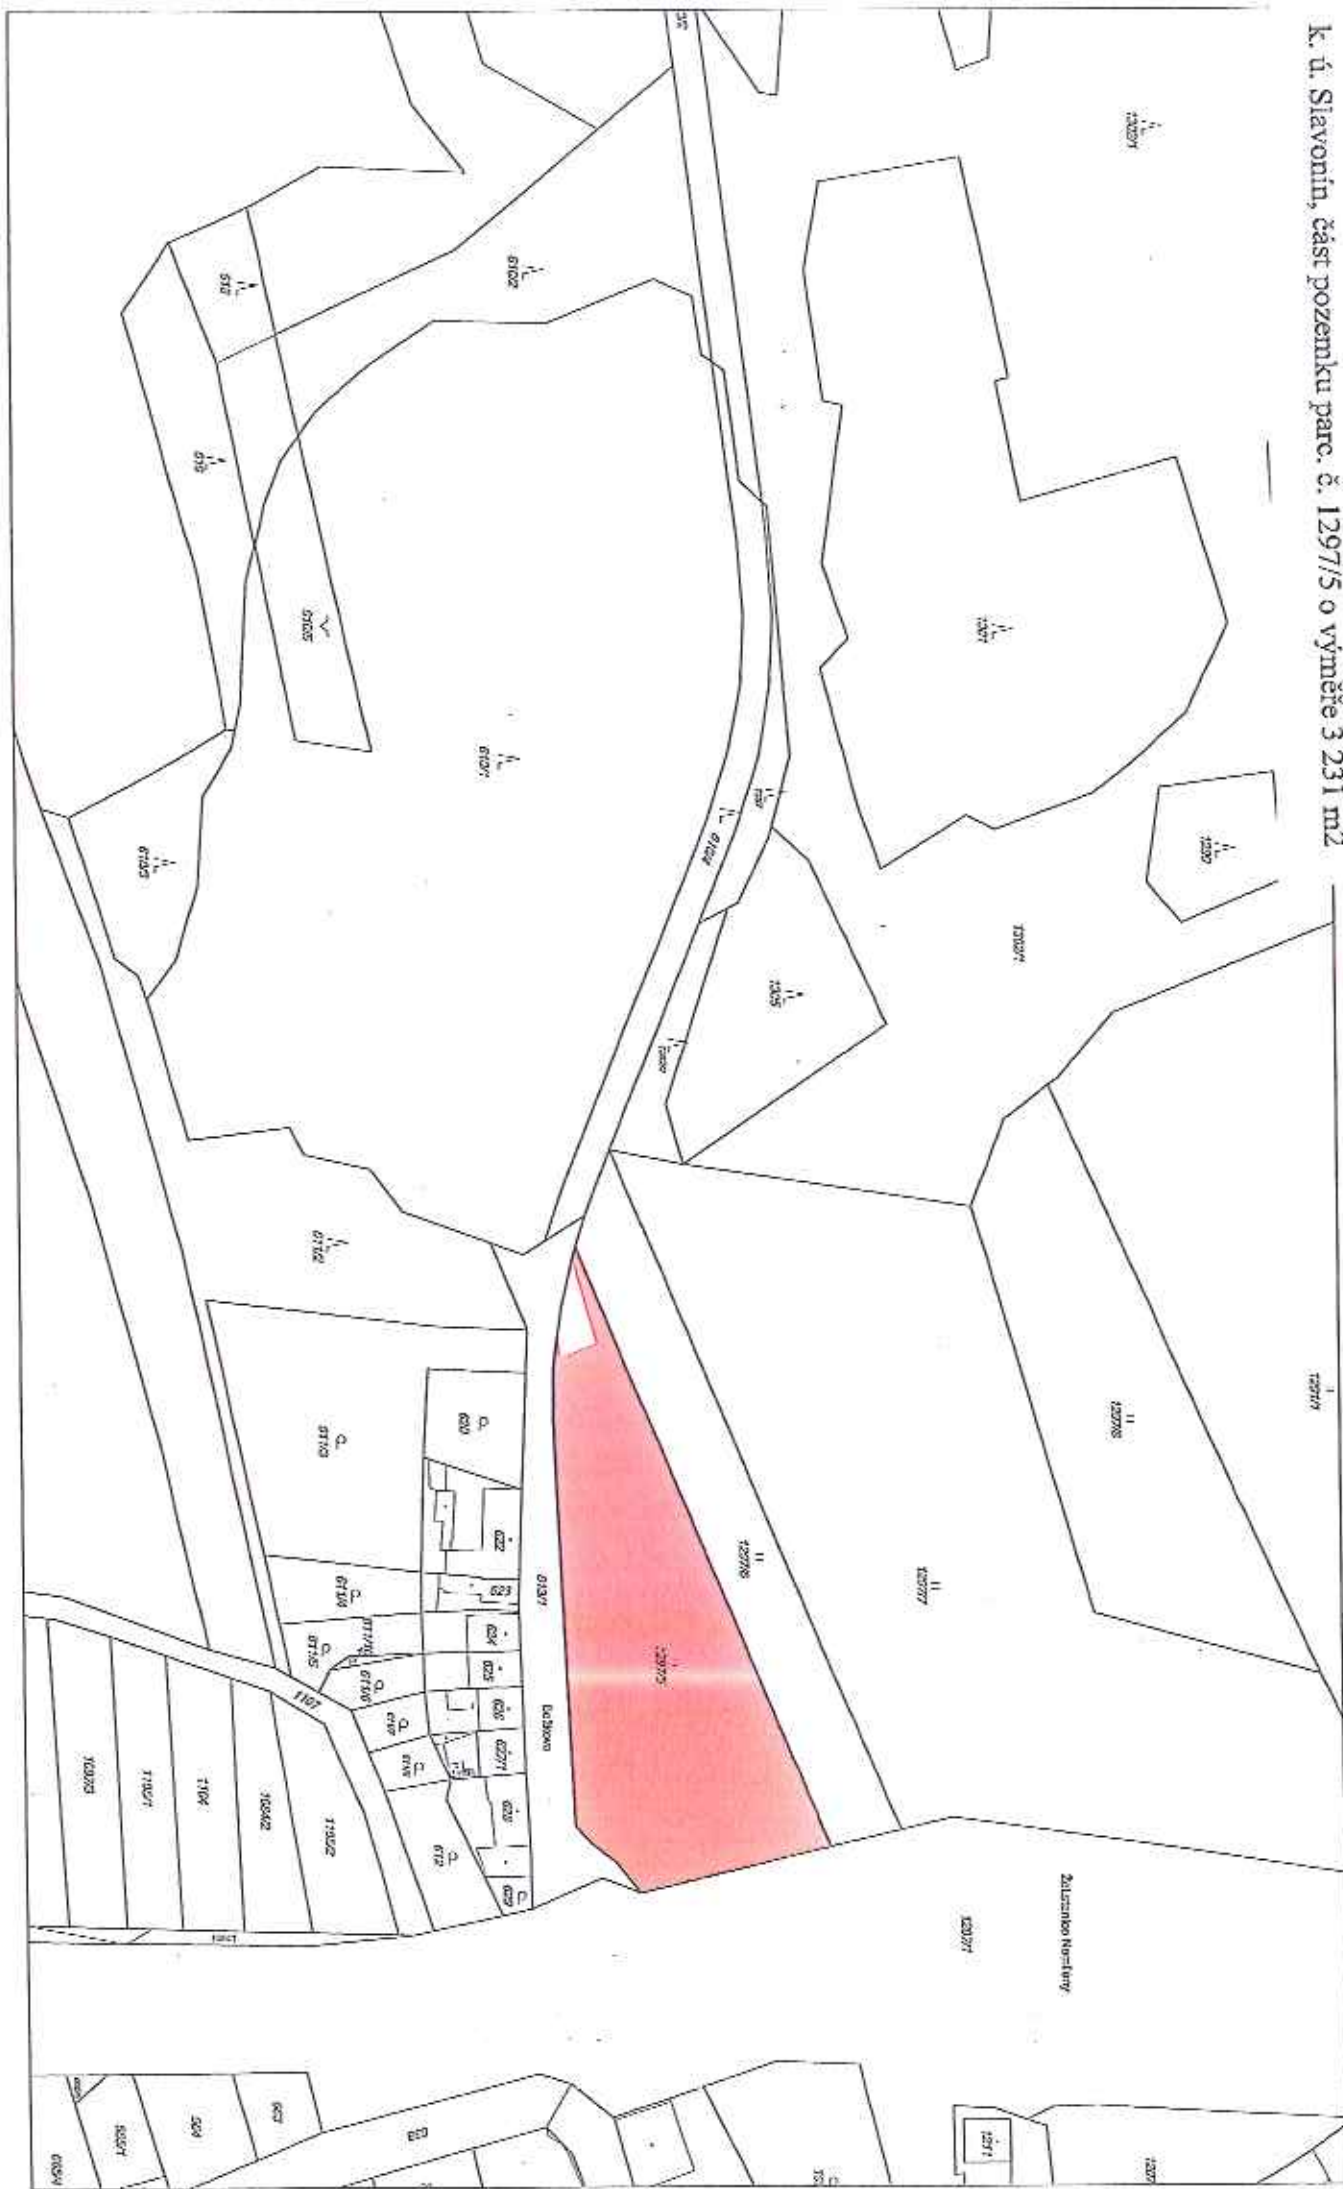

k. ú. Slavonín, část pozemku parc. č. 1297/5 o výměře 3 231 m²