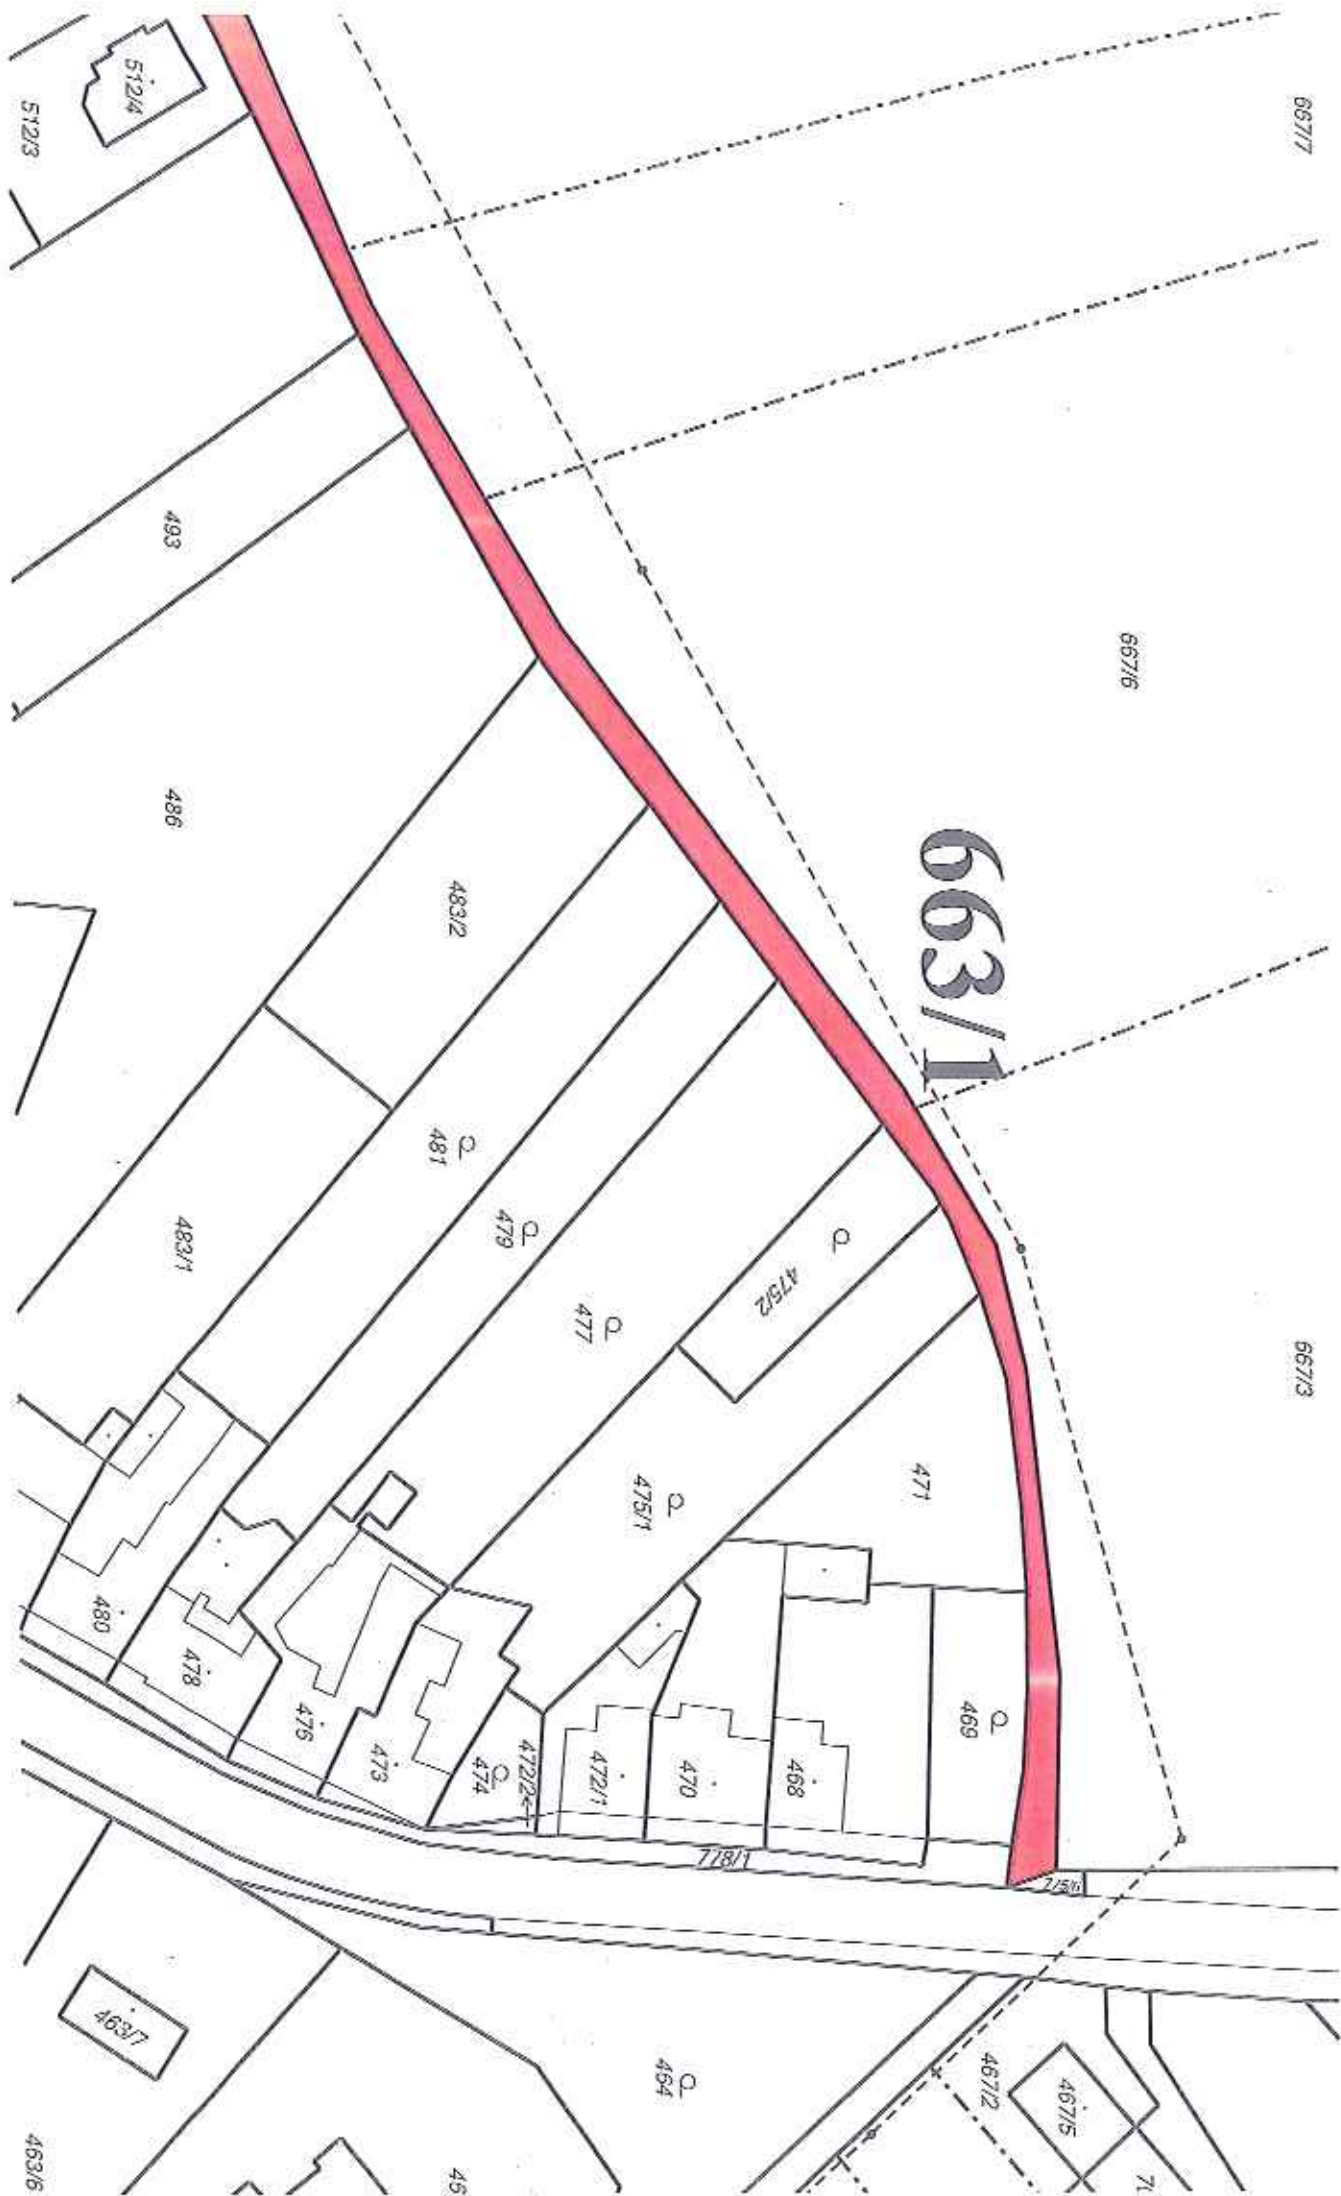

k. ú. Chomoutov, část pozemku parc. č. 663/1 ostatní plocha o výměře 1539 m² (list 2)