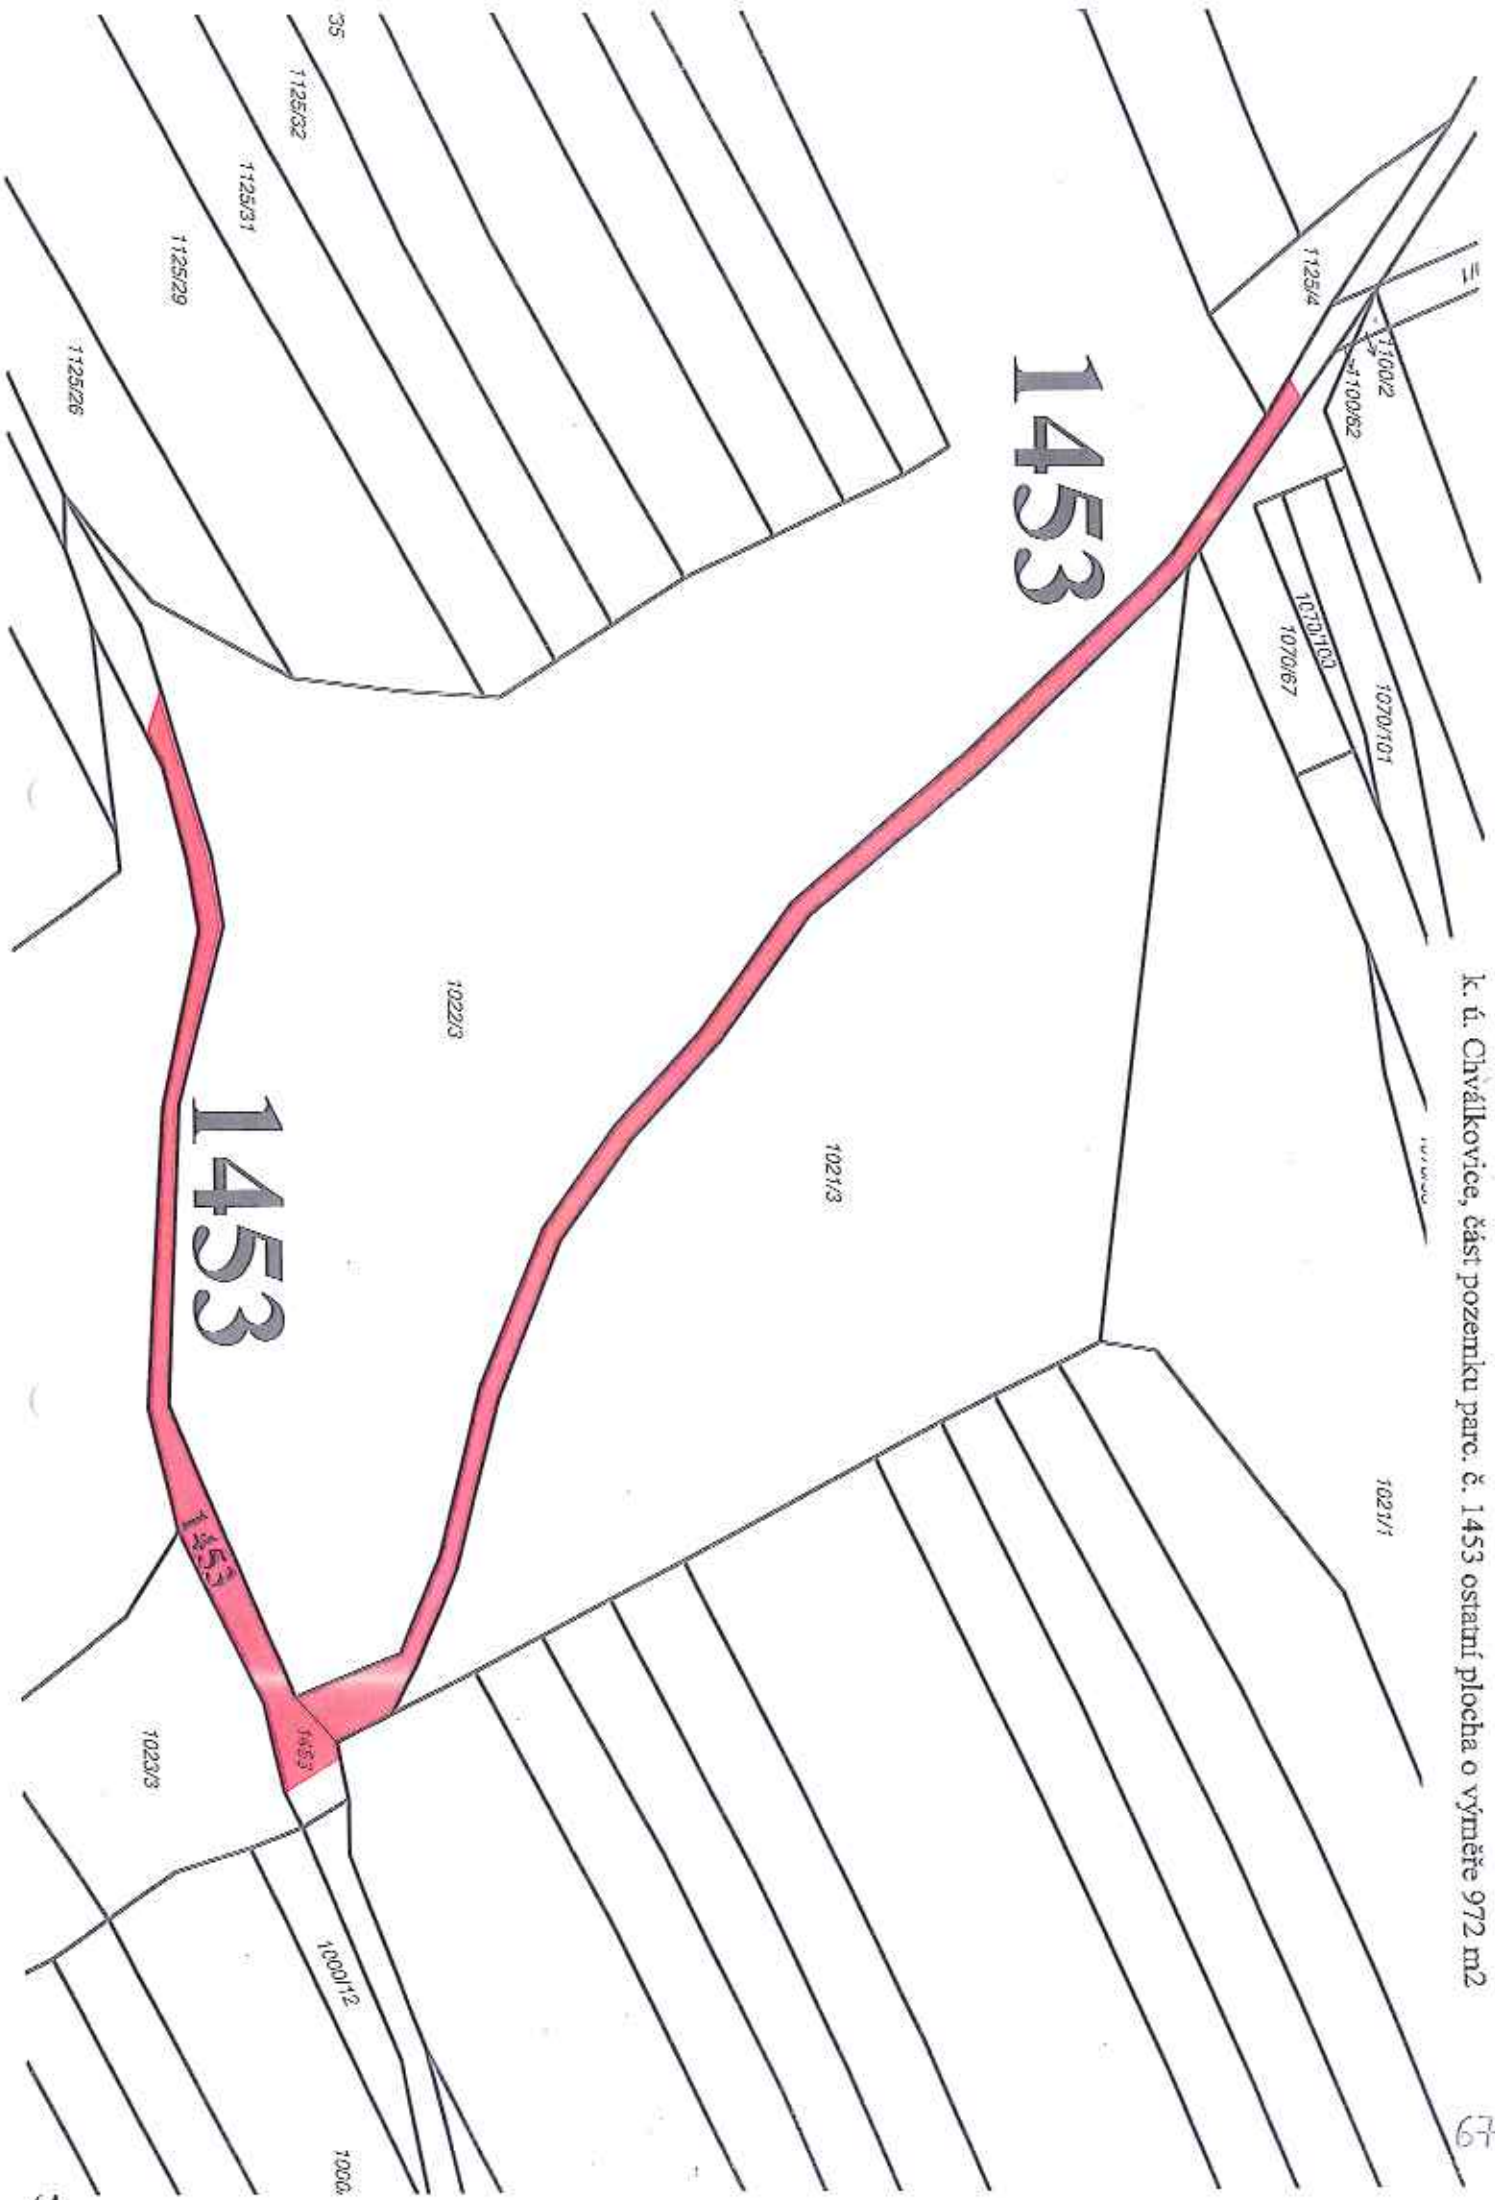

k. ú. Chválkovice, část pozemku parc. č. 1453 ostatní plocha o výměře 972 m²