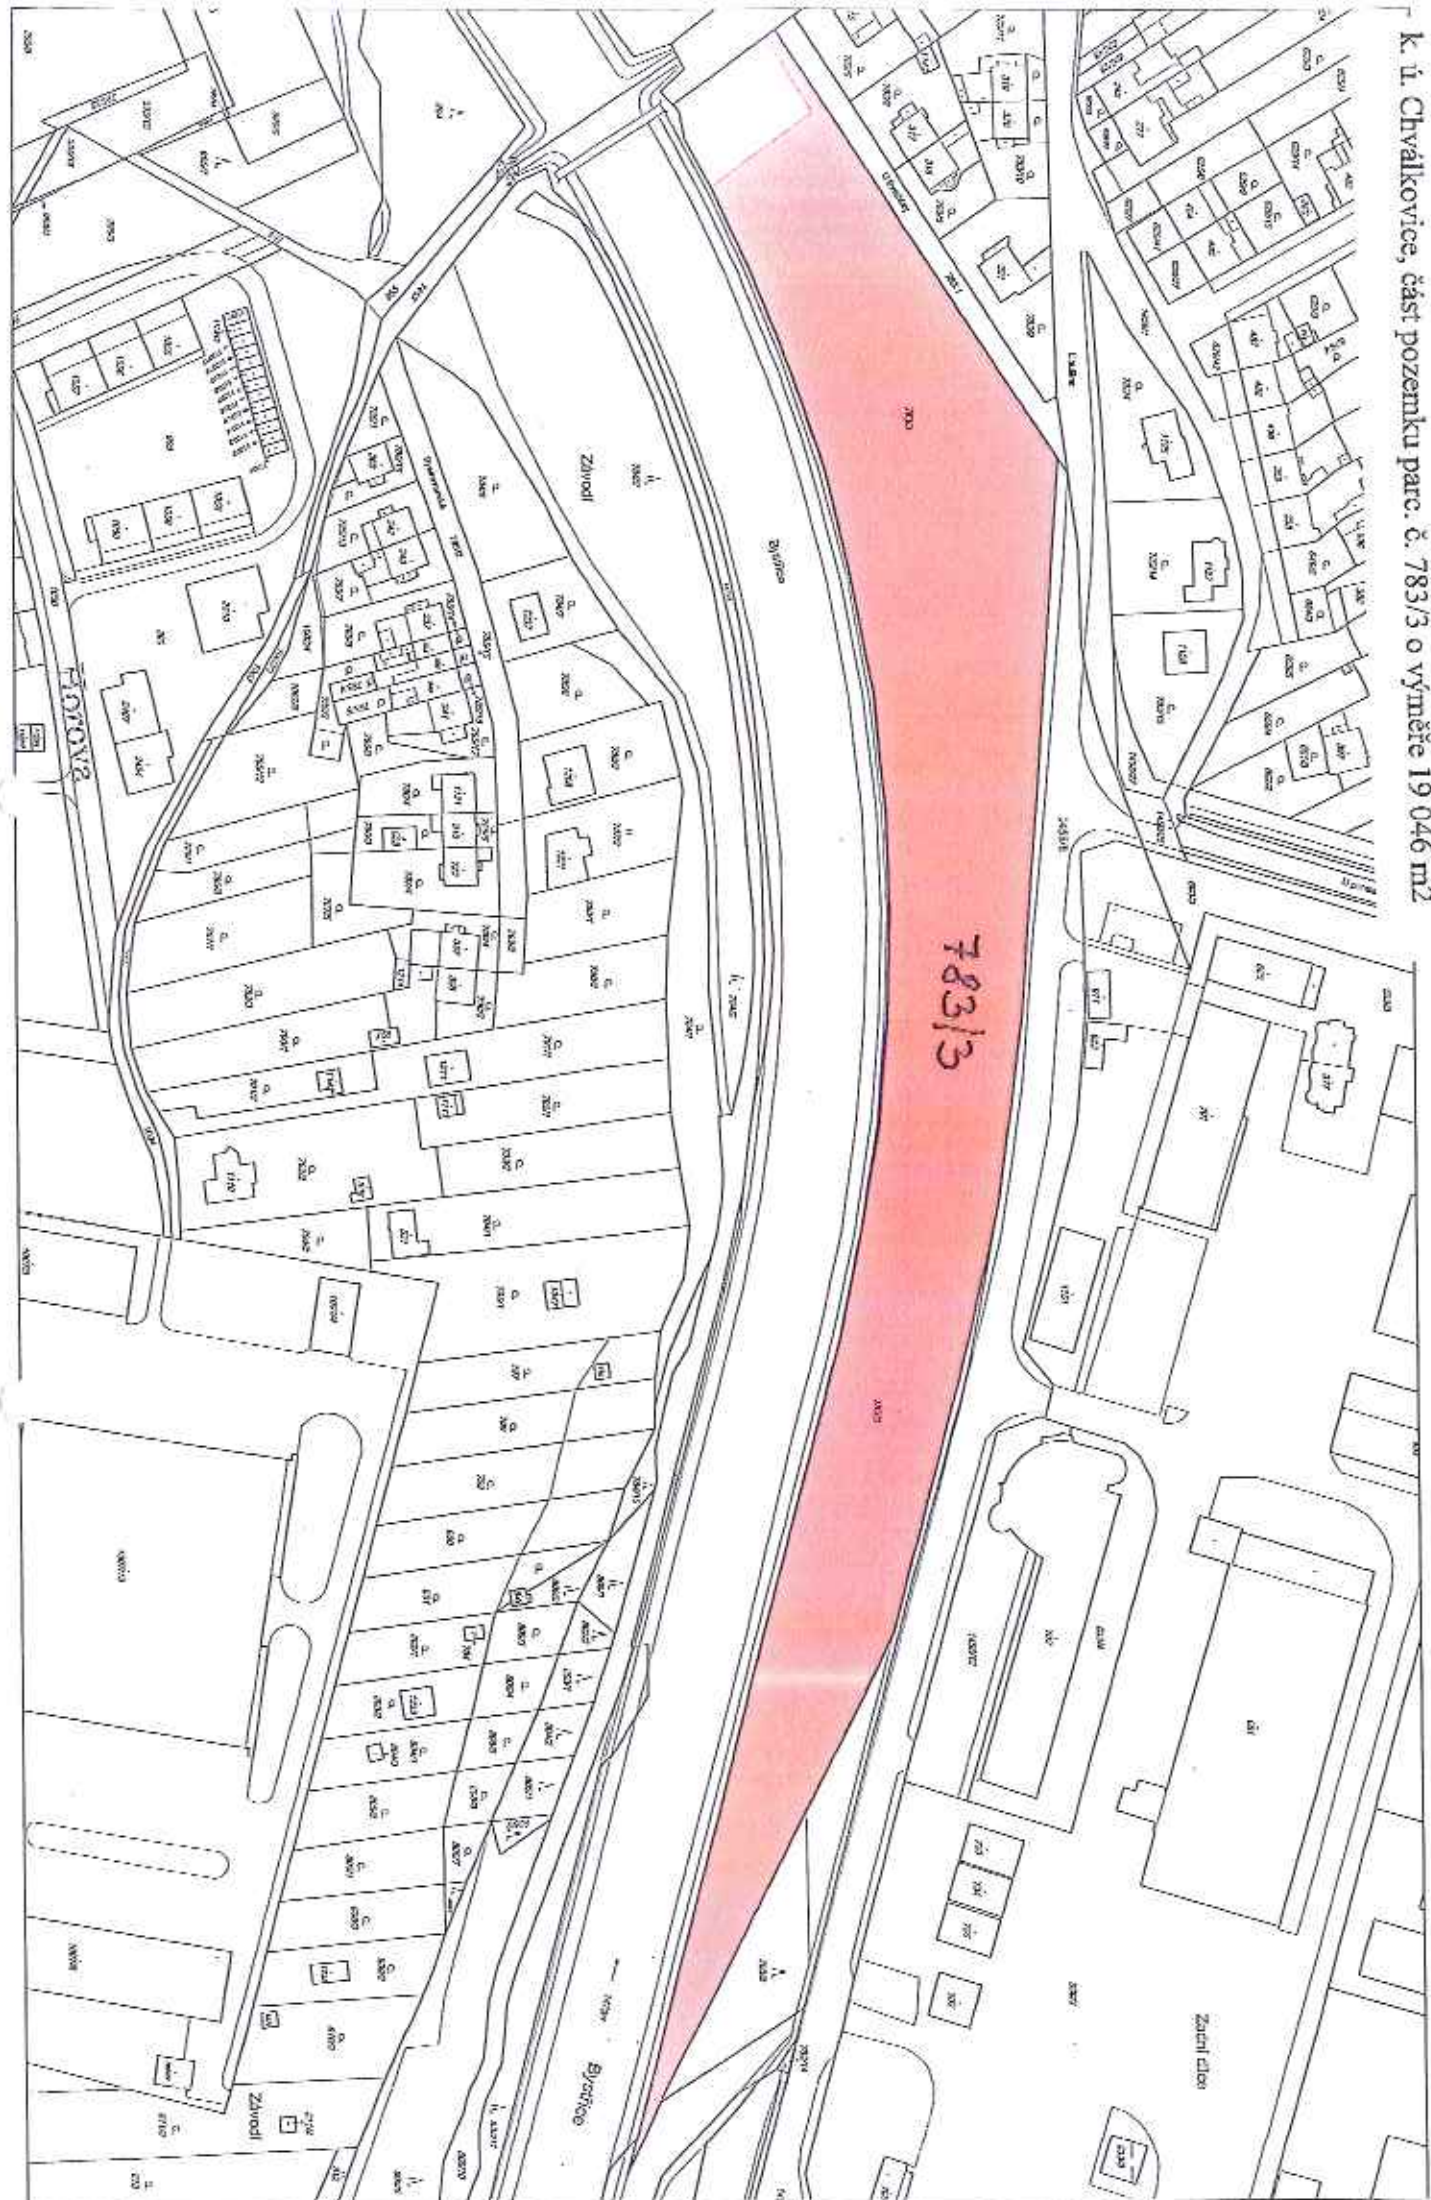

k. ú. Cínválkovice, část pozemku parc. č. 832/1 o výměře 3 200 m²

k. ú. Chválkovice, část pozemku parc. č. 1424 ostatní plocha o výměře 1635 m²

1424

Přední noviny

U kovářny

K. J. Lošov, částí pozemku parc. č. 851 o celkové výměře 3 015 m²