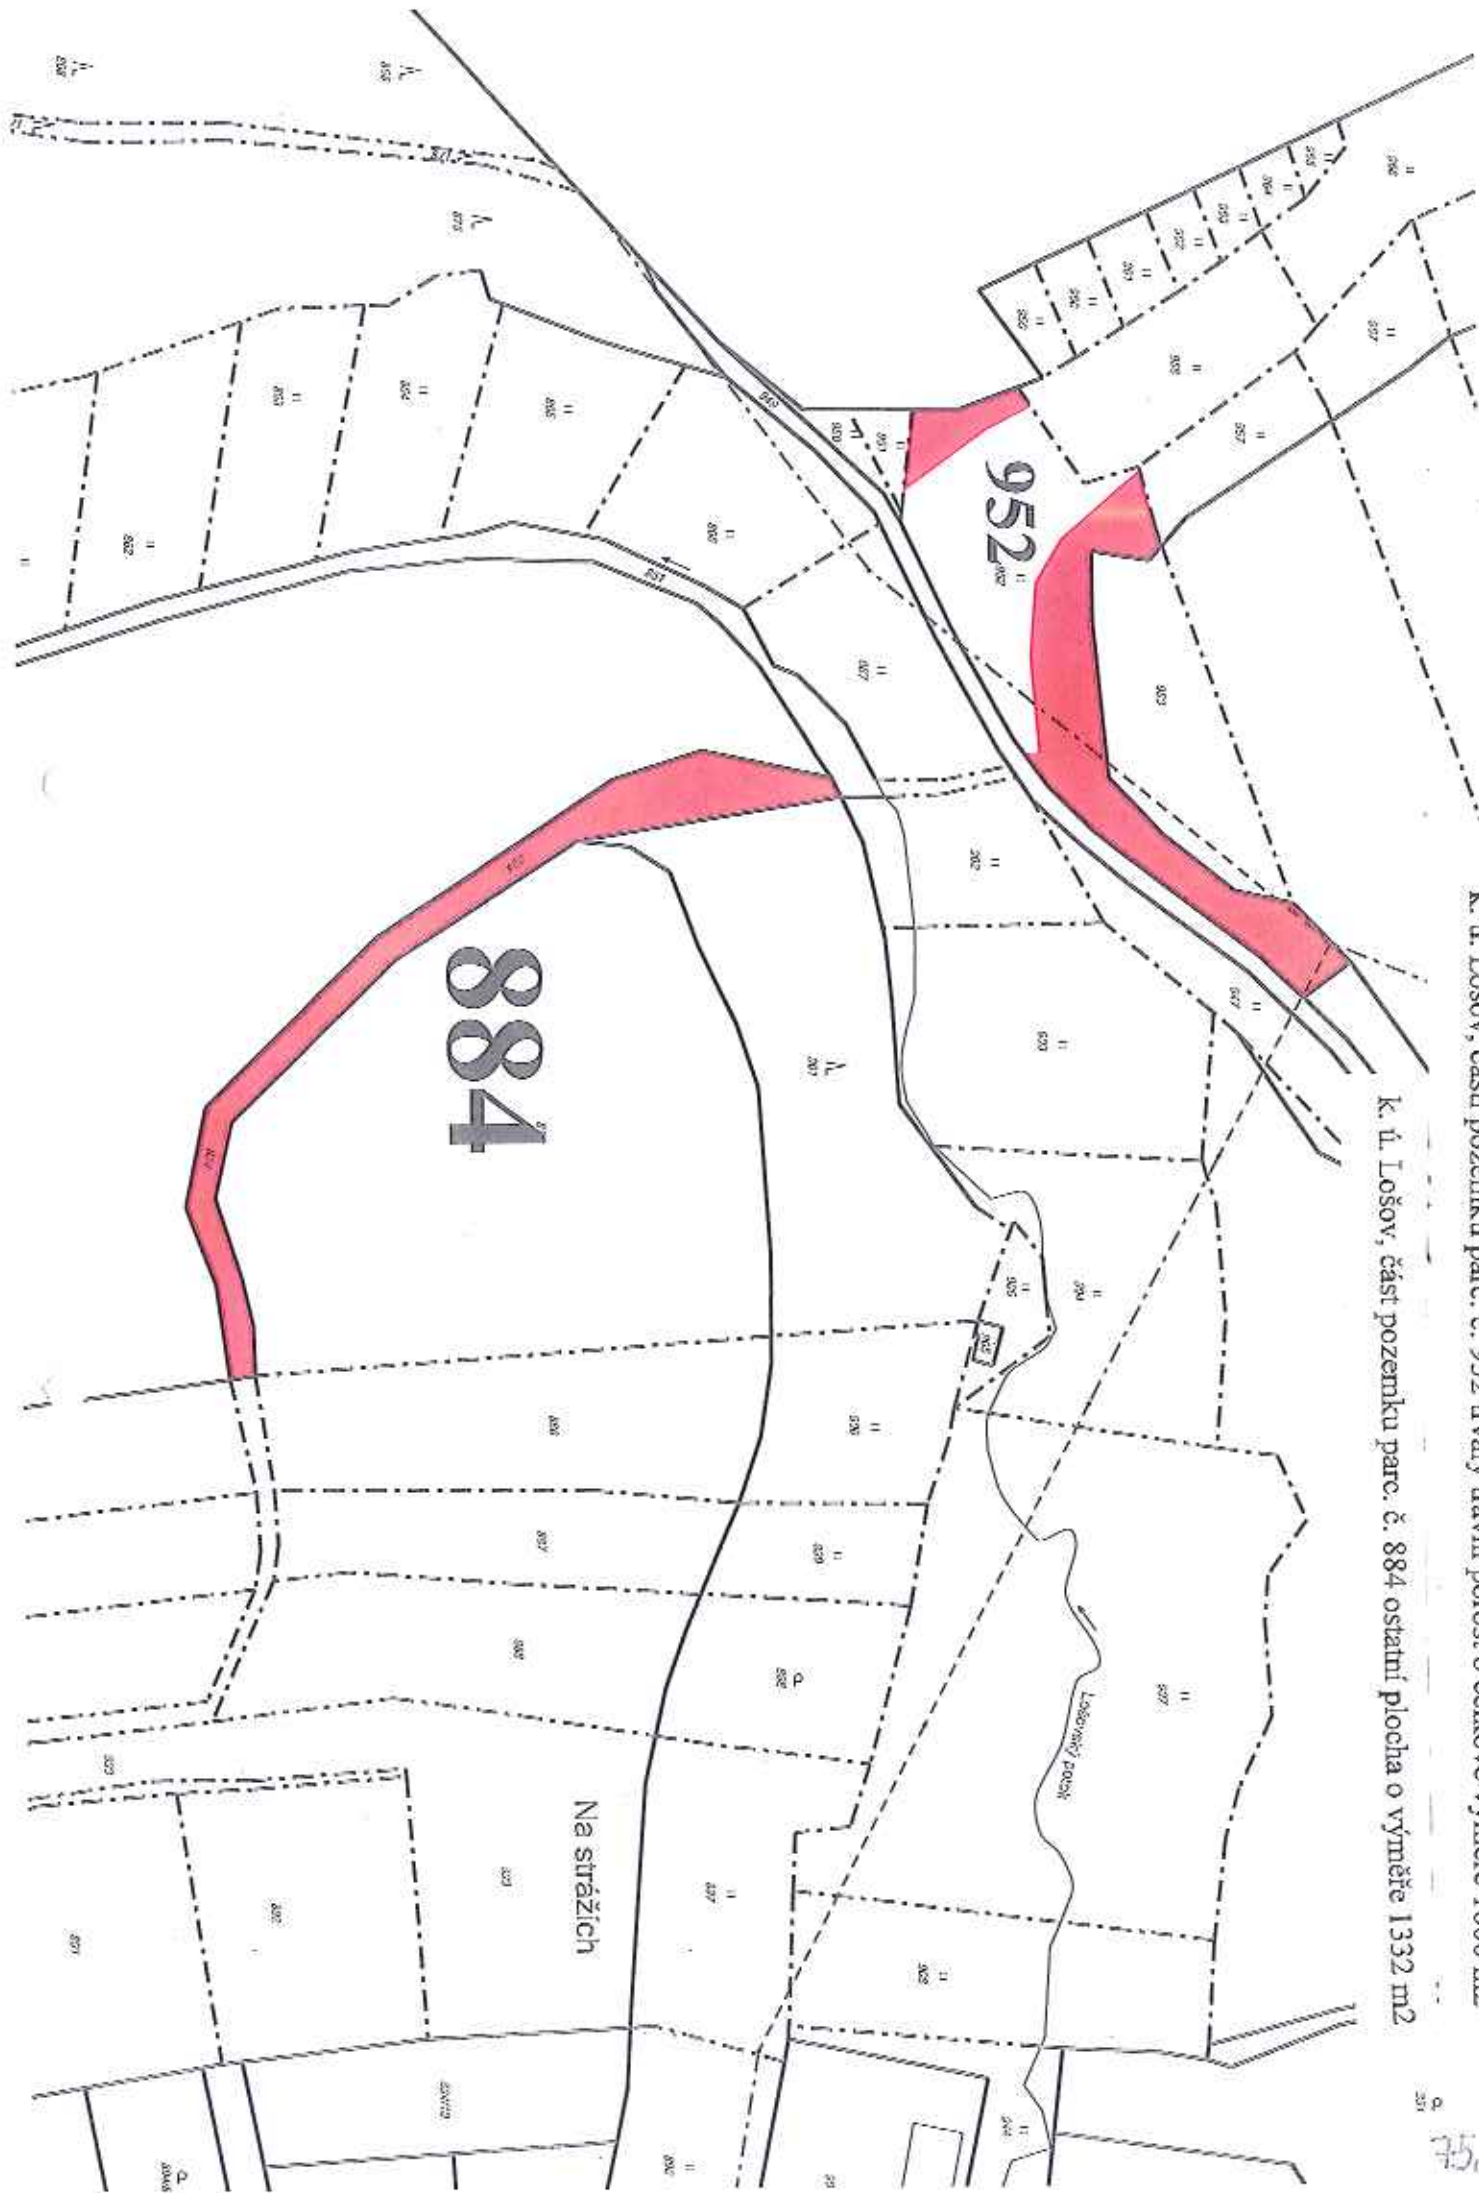

k. ú. Lošov, část pozemku parc. č. 952 trvalý travní porost o celkové výměře 1600 m²

k. ú. Lošov, část pozemku parc. č. 884 ostatní plocha o výměře 1352 m²