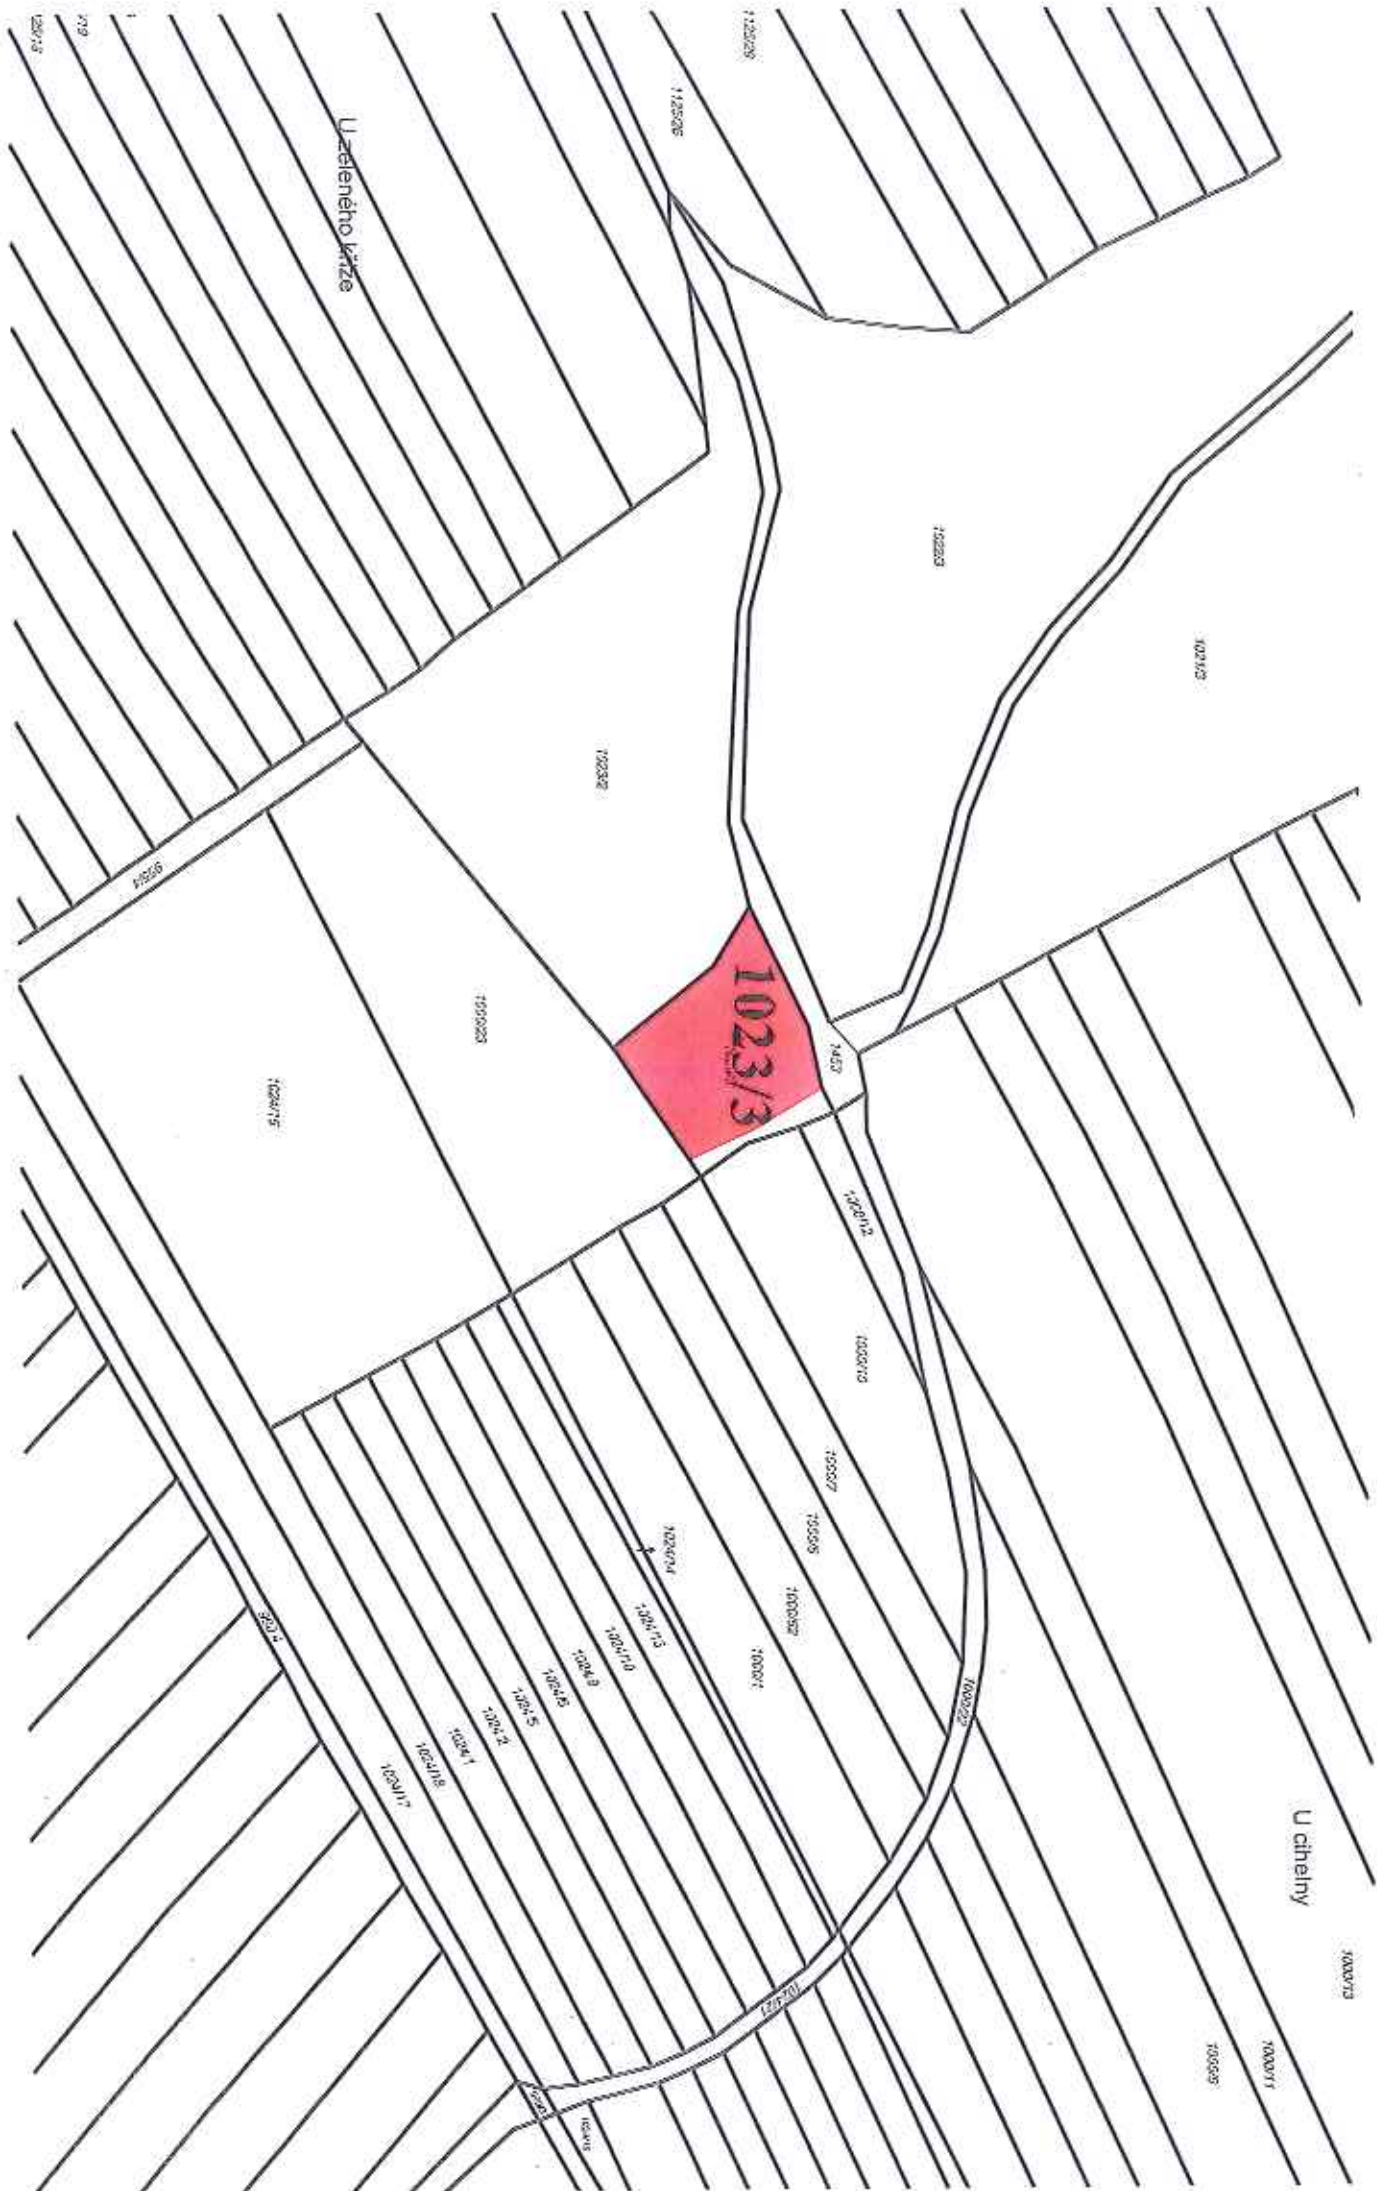

č. ú. Chváilkovice, část pozemku parc. č. 1023/3 ostatní plocha o výměře 823 m²