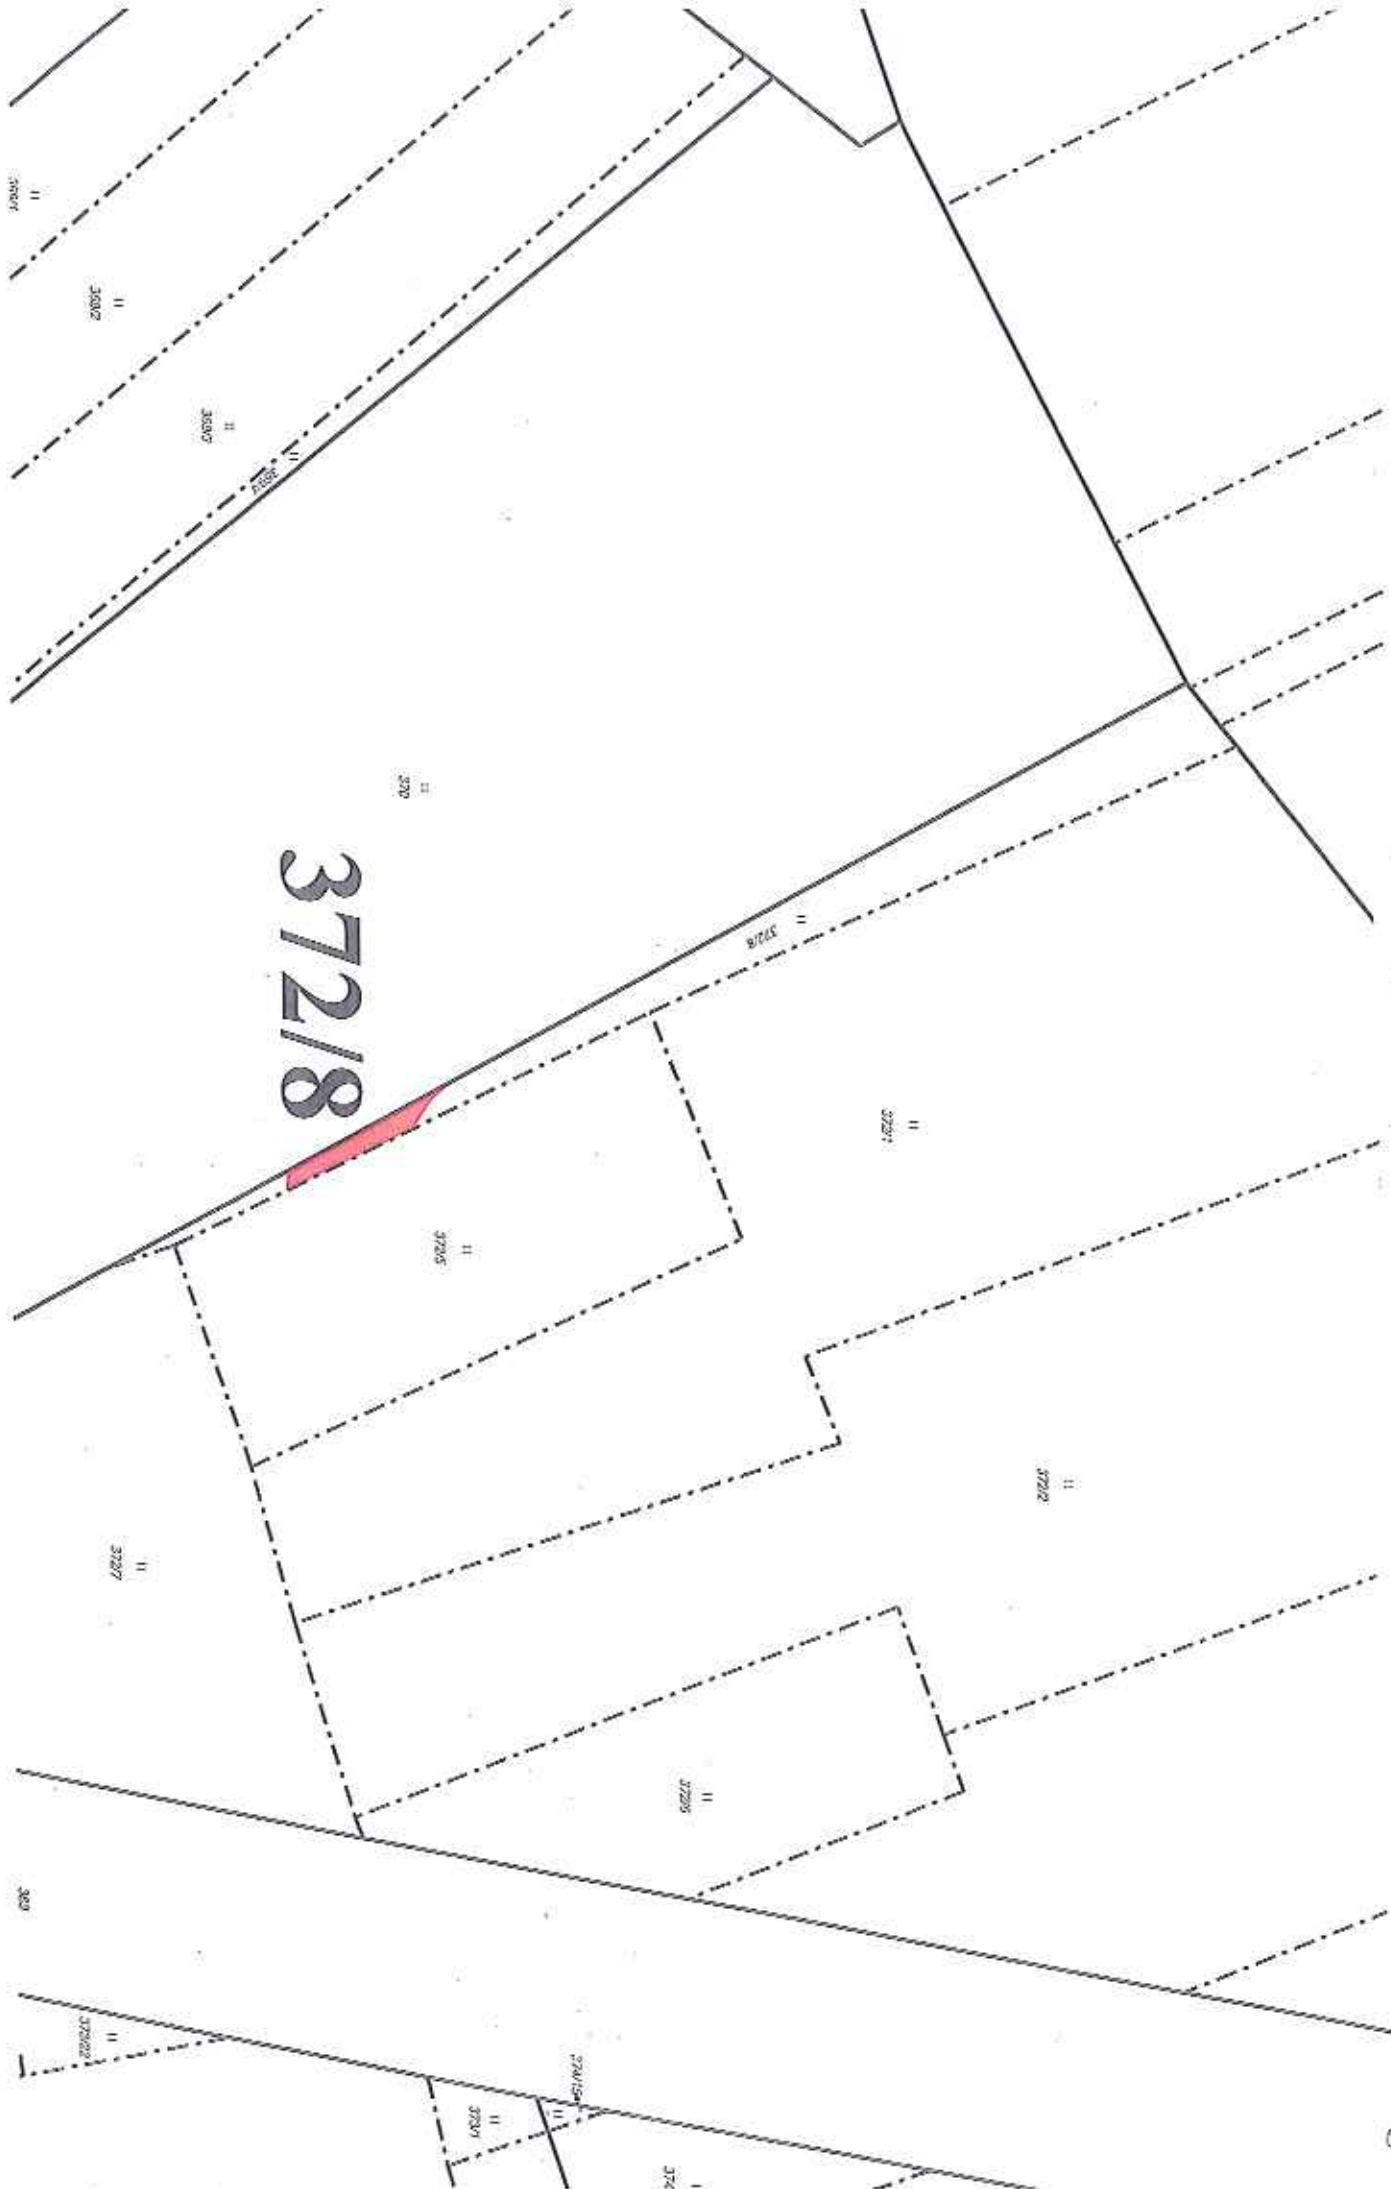

k. ú. Týneček, část pozemku parc. č. 372/8 trvalý travní porost o výměře 180 m²

372/18