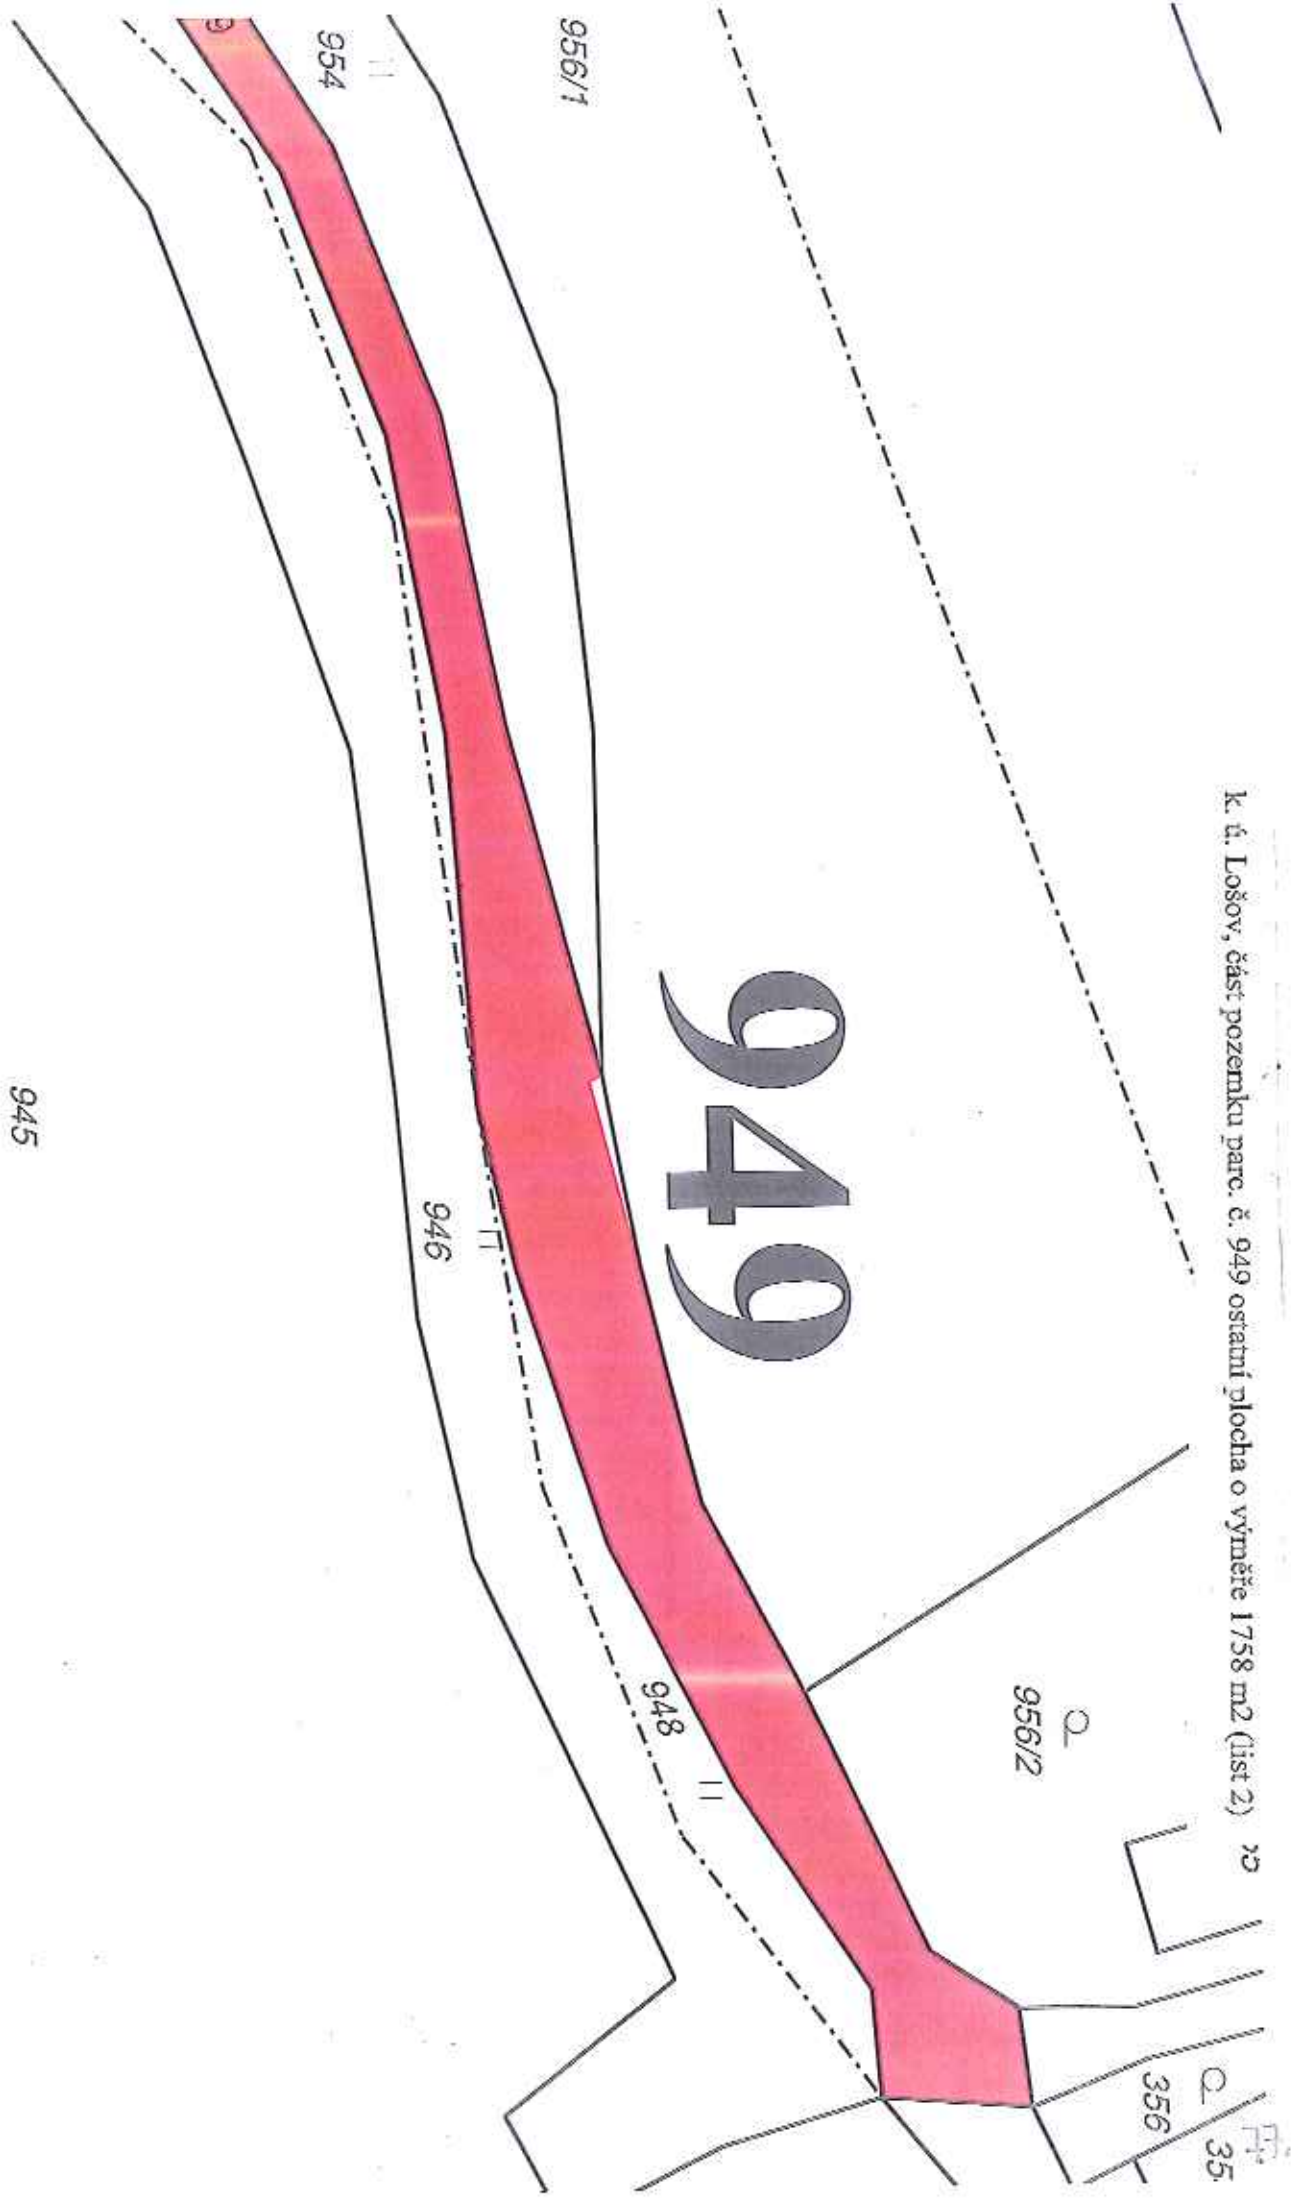

K. ú. Lošov, část pozemku parc. č. 949 ostatní plocha o výměře 1758 m² (list 2)