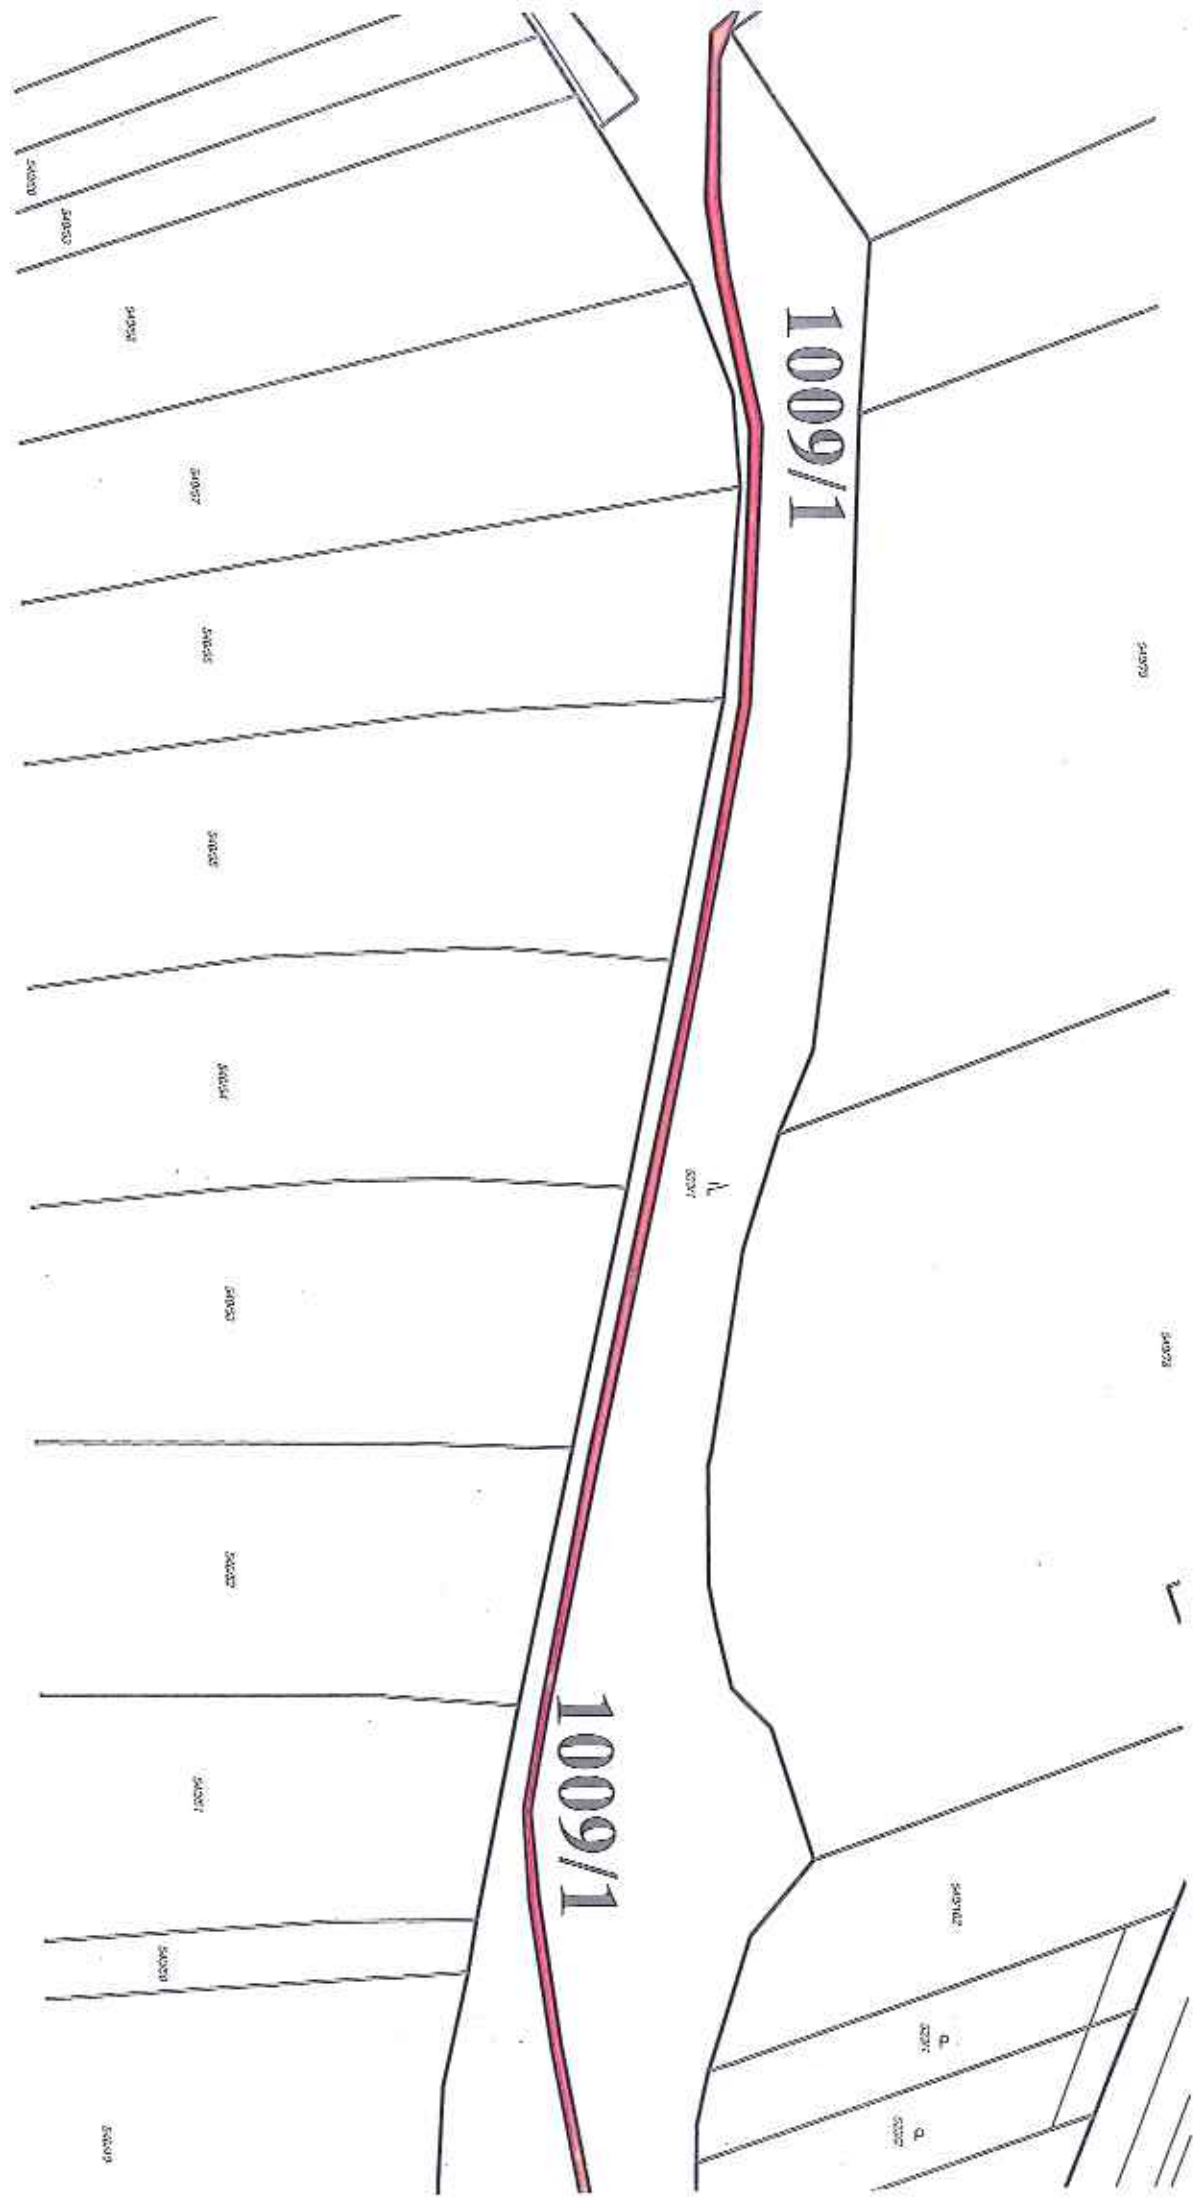

k. ú. Repčín; část pozemku parc. č. 1009/1 ostatní plocha o výměře 1334 m² (list 1)