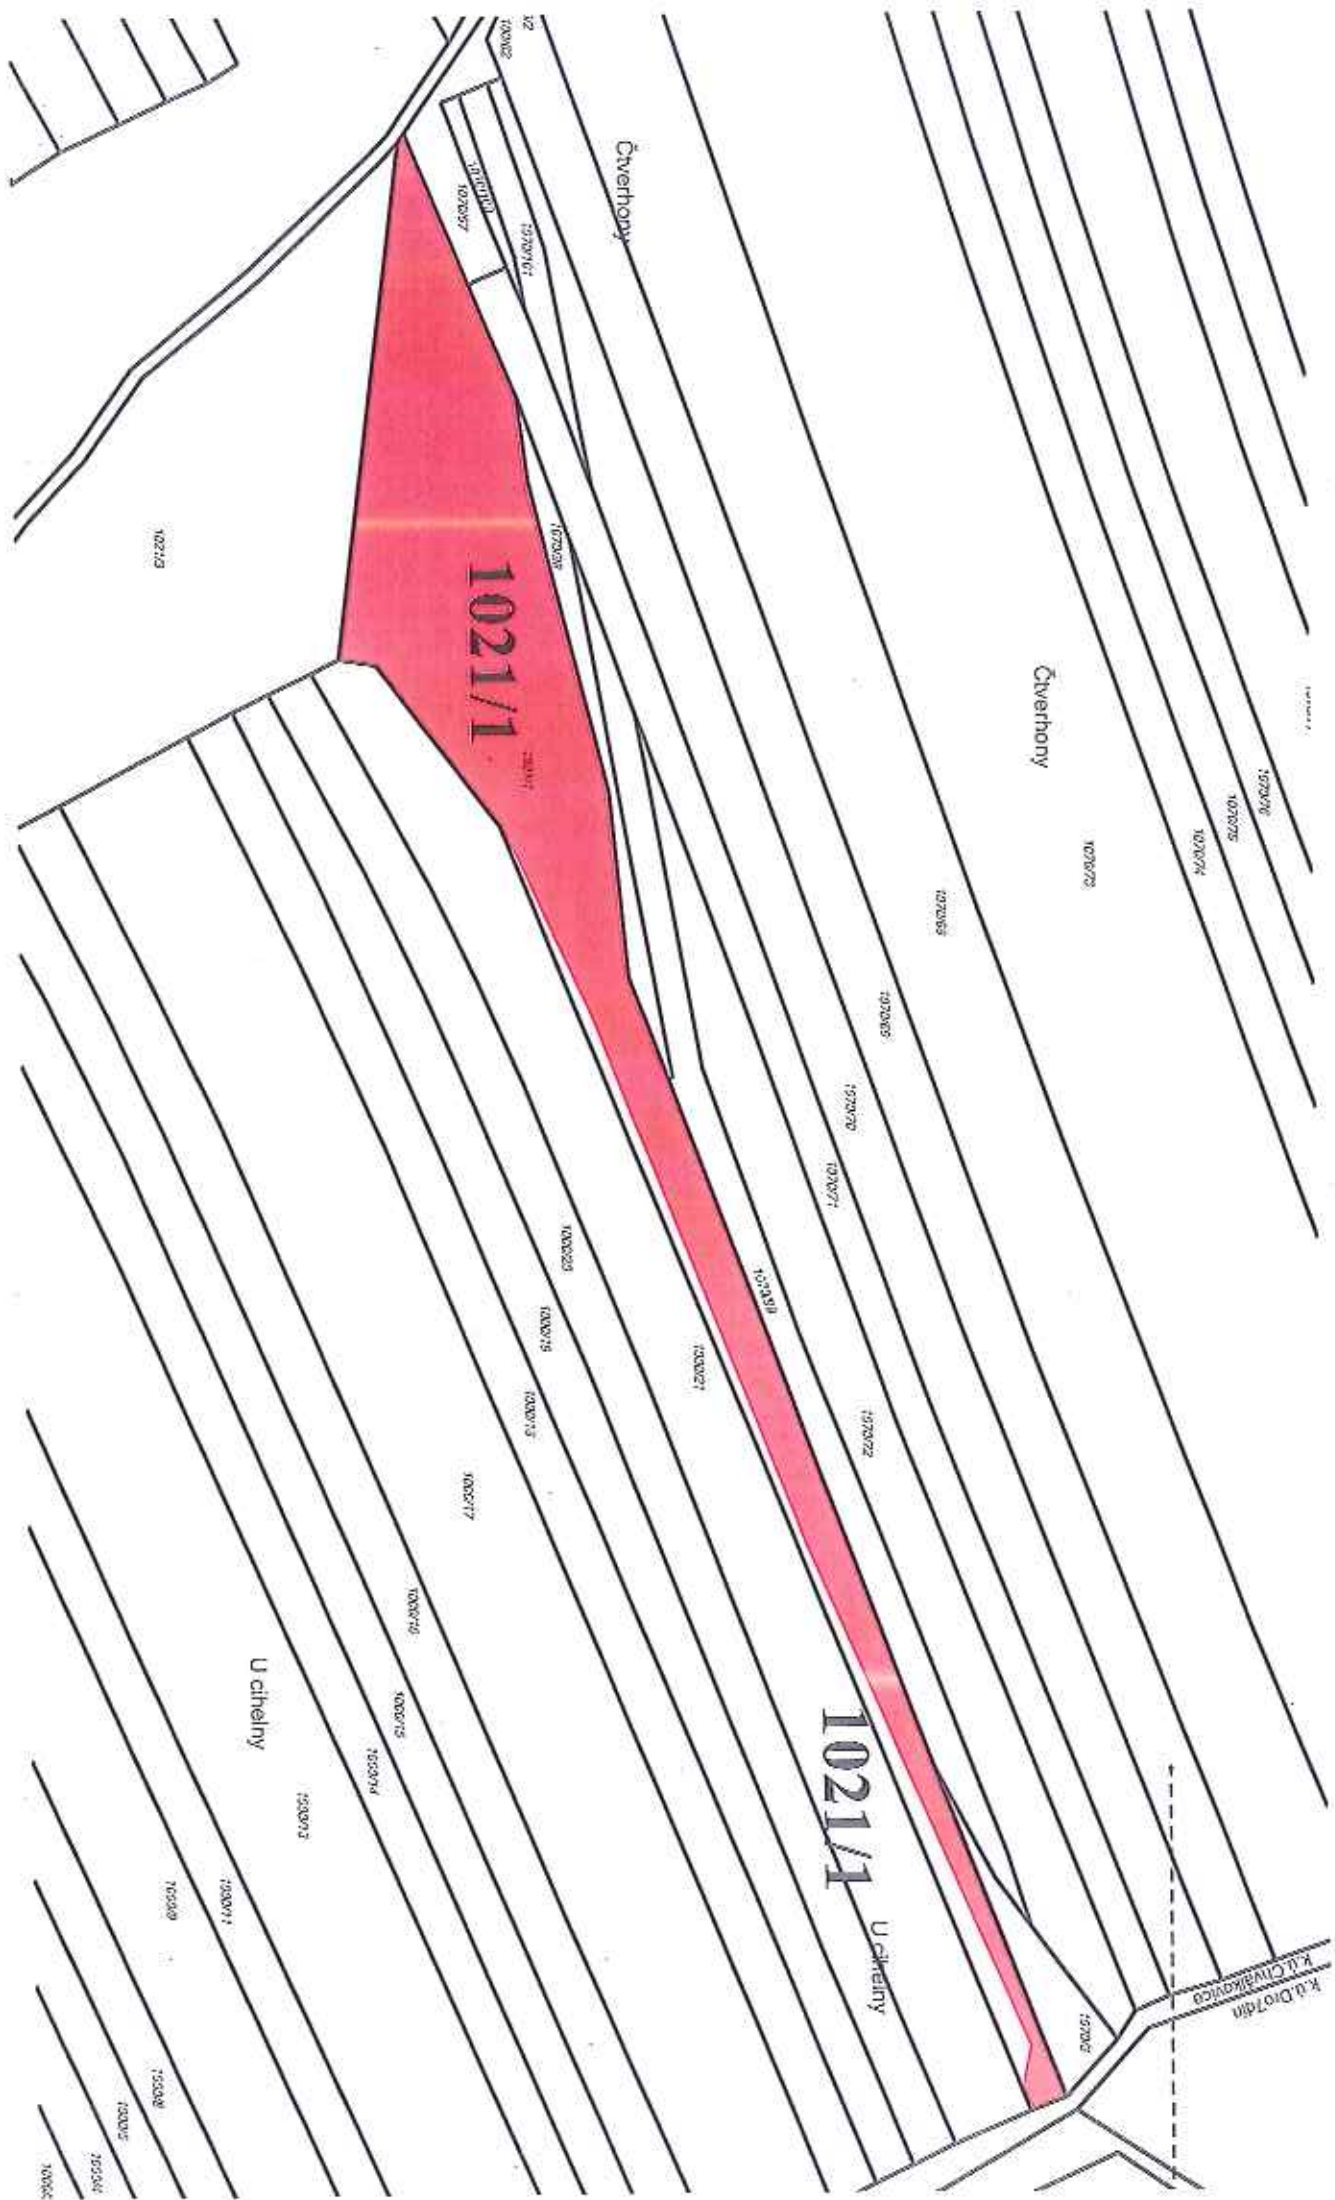

K. ú. Chváilkovice, část pozemku parc. č. 1021/1 ostatní plocha o výměře 4969 m²