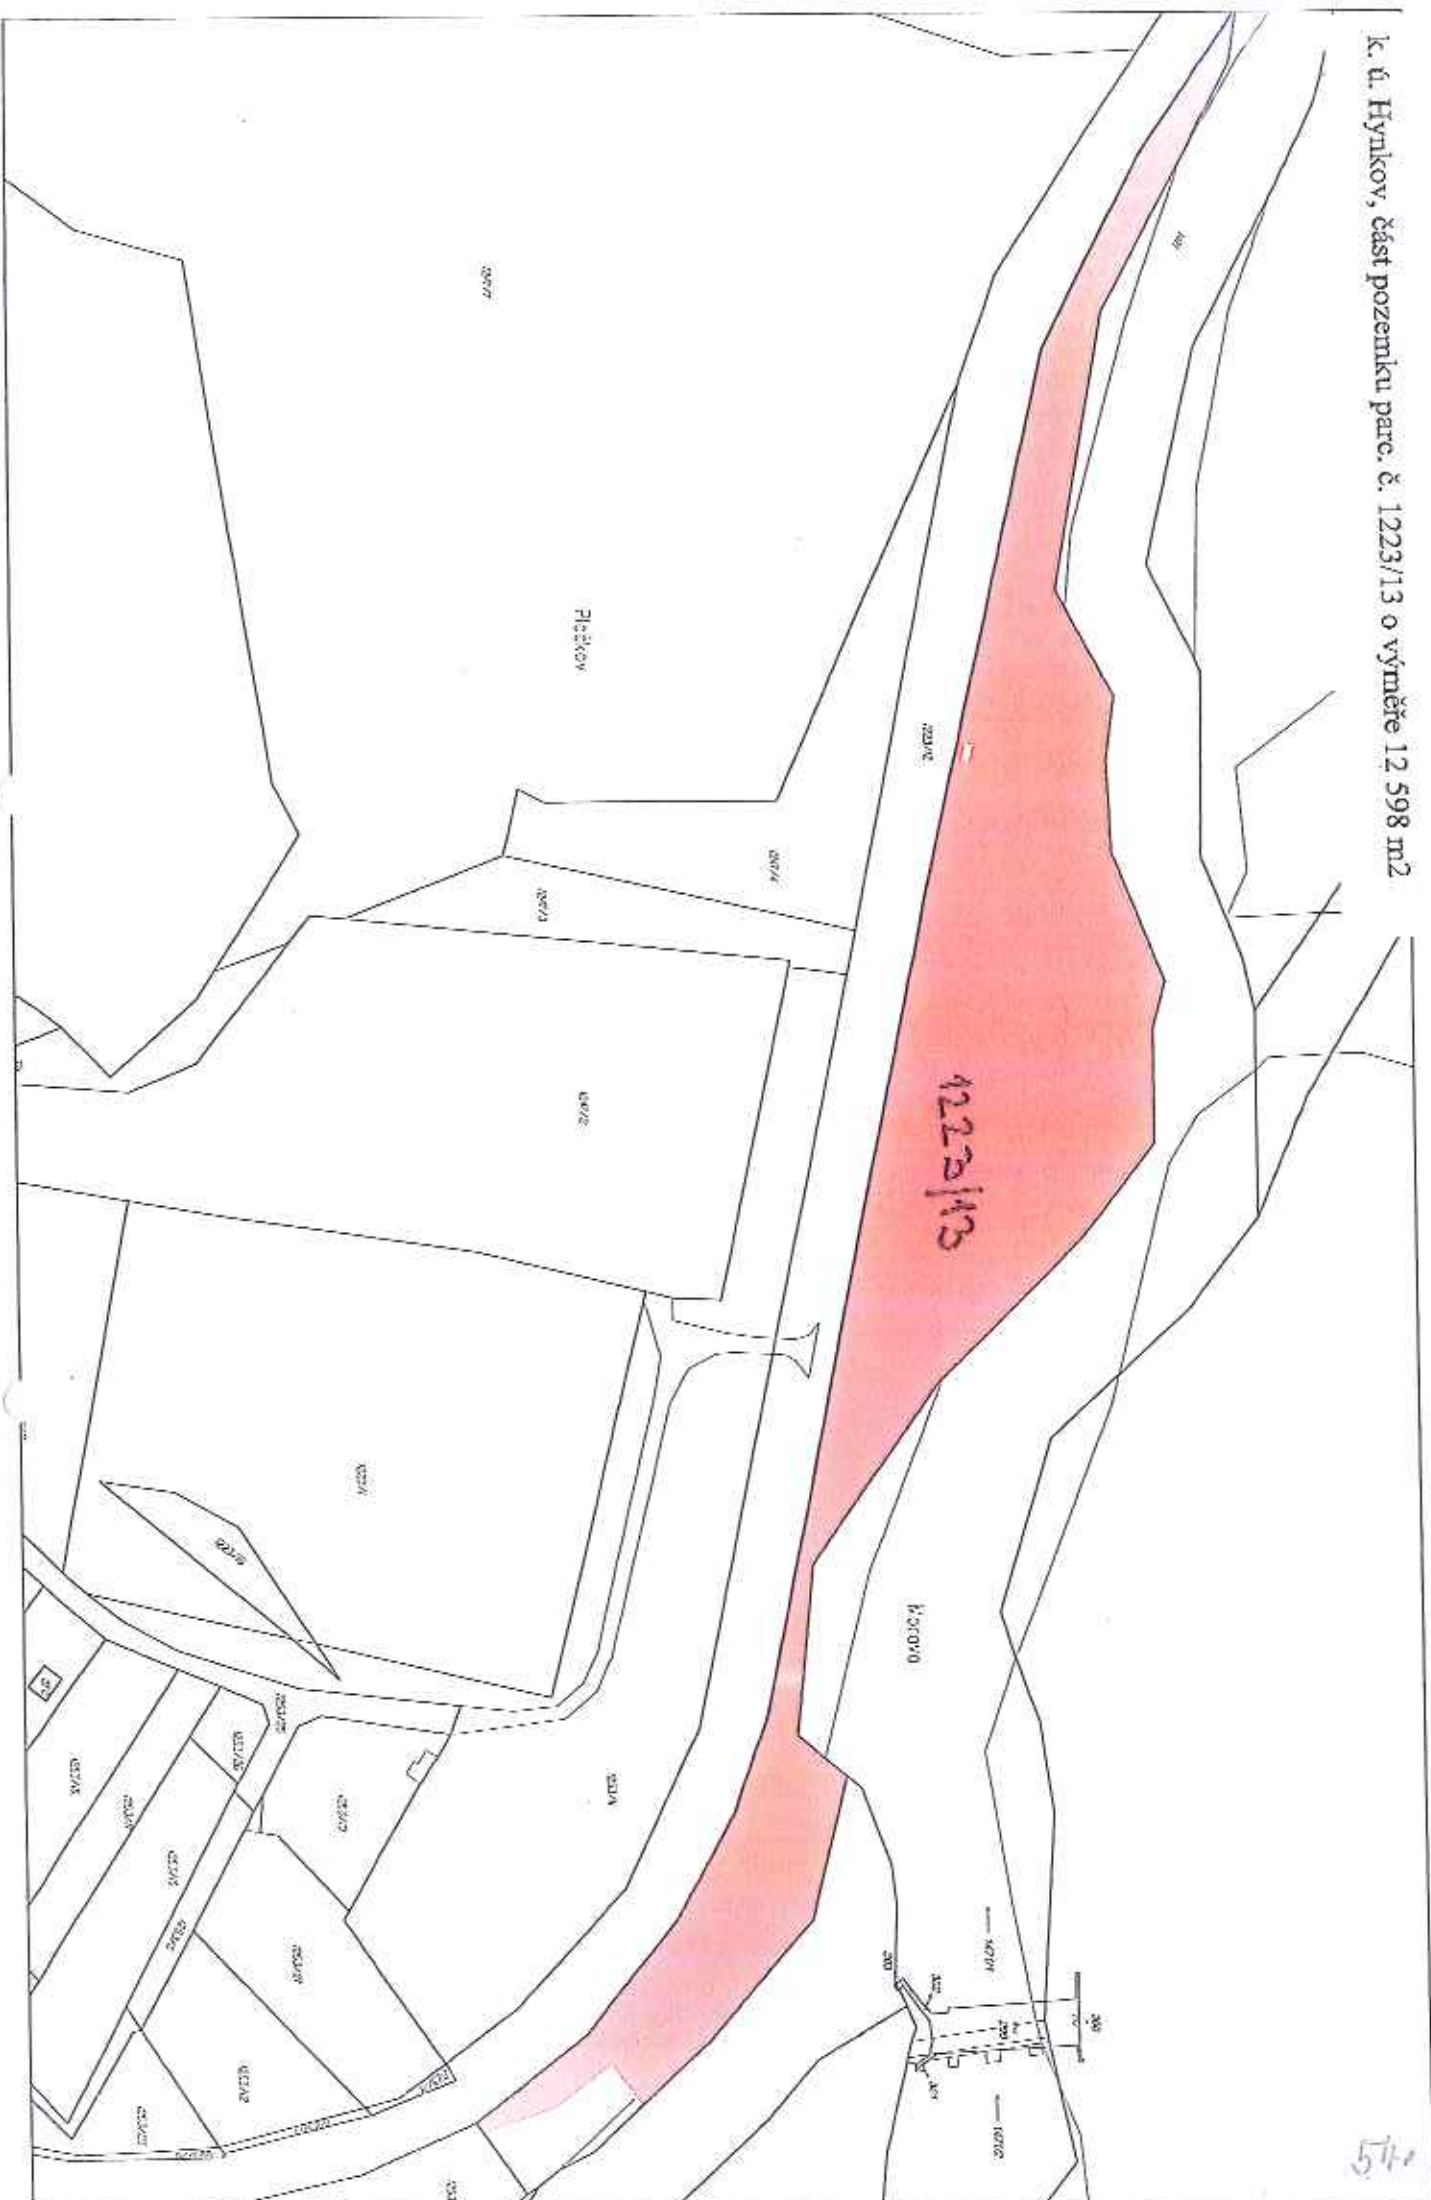

k. ú. Hynkov, část pozemku parc. č. 1223/13 o výměře 12 598 m²