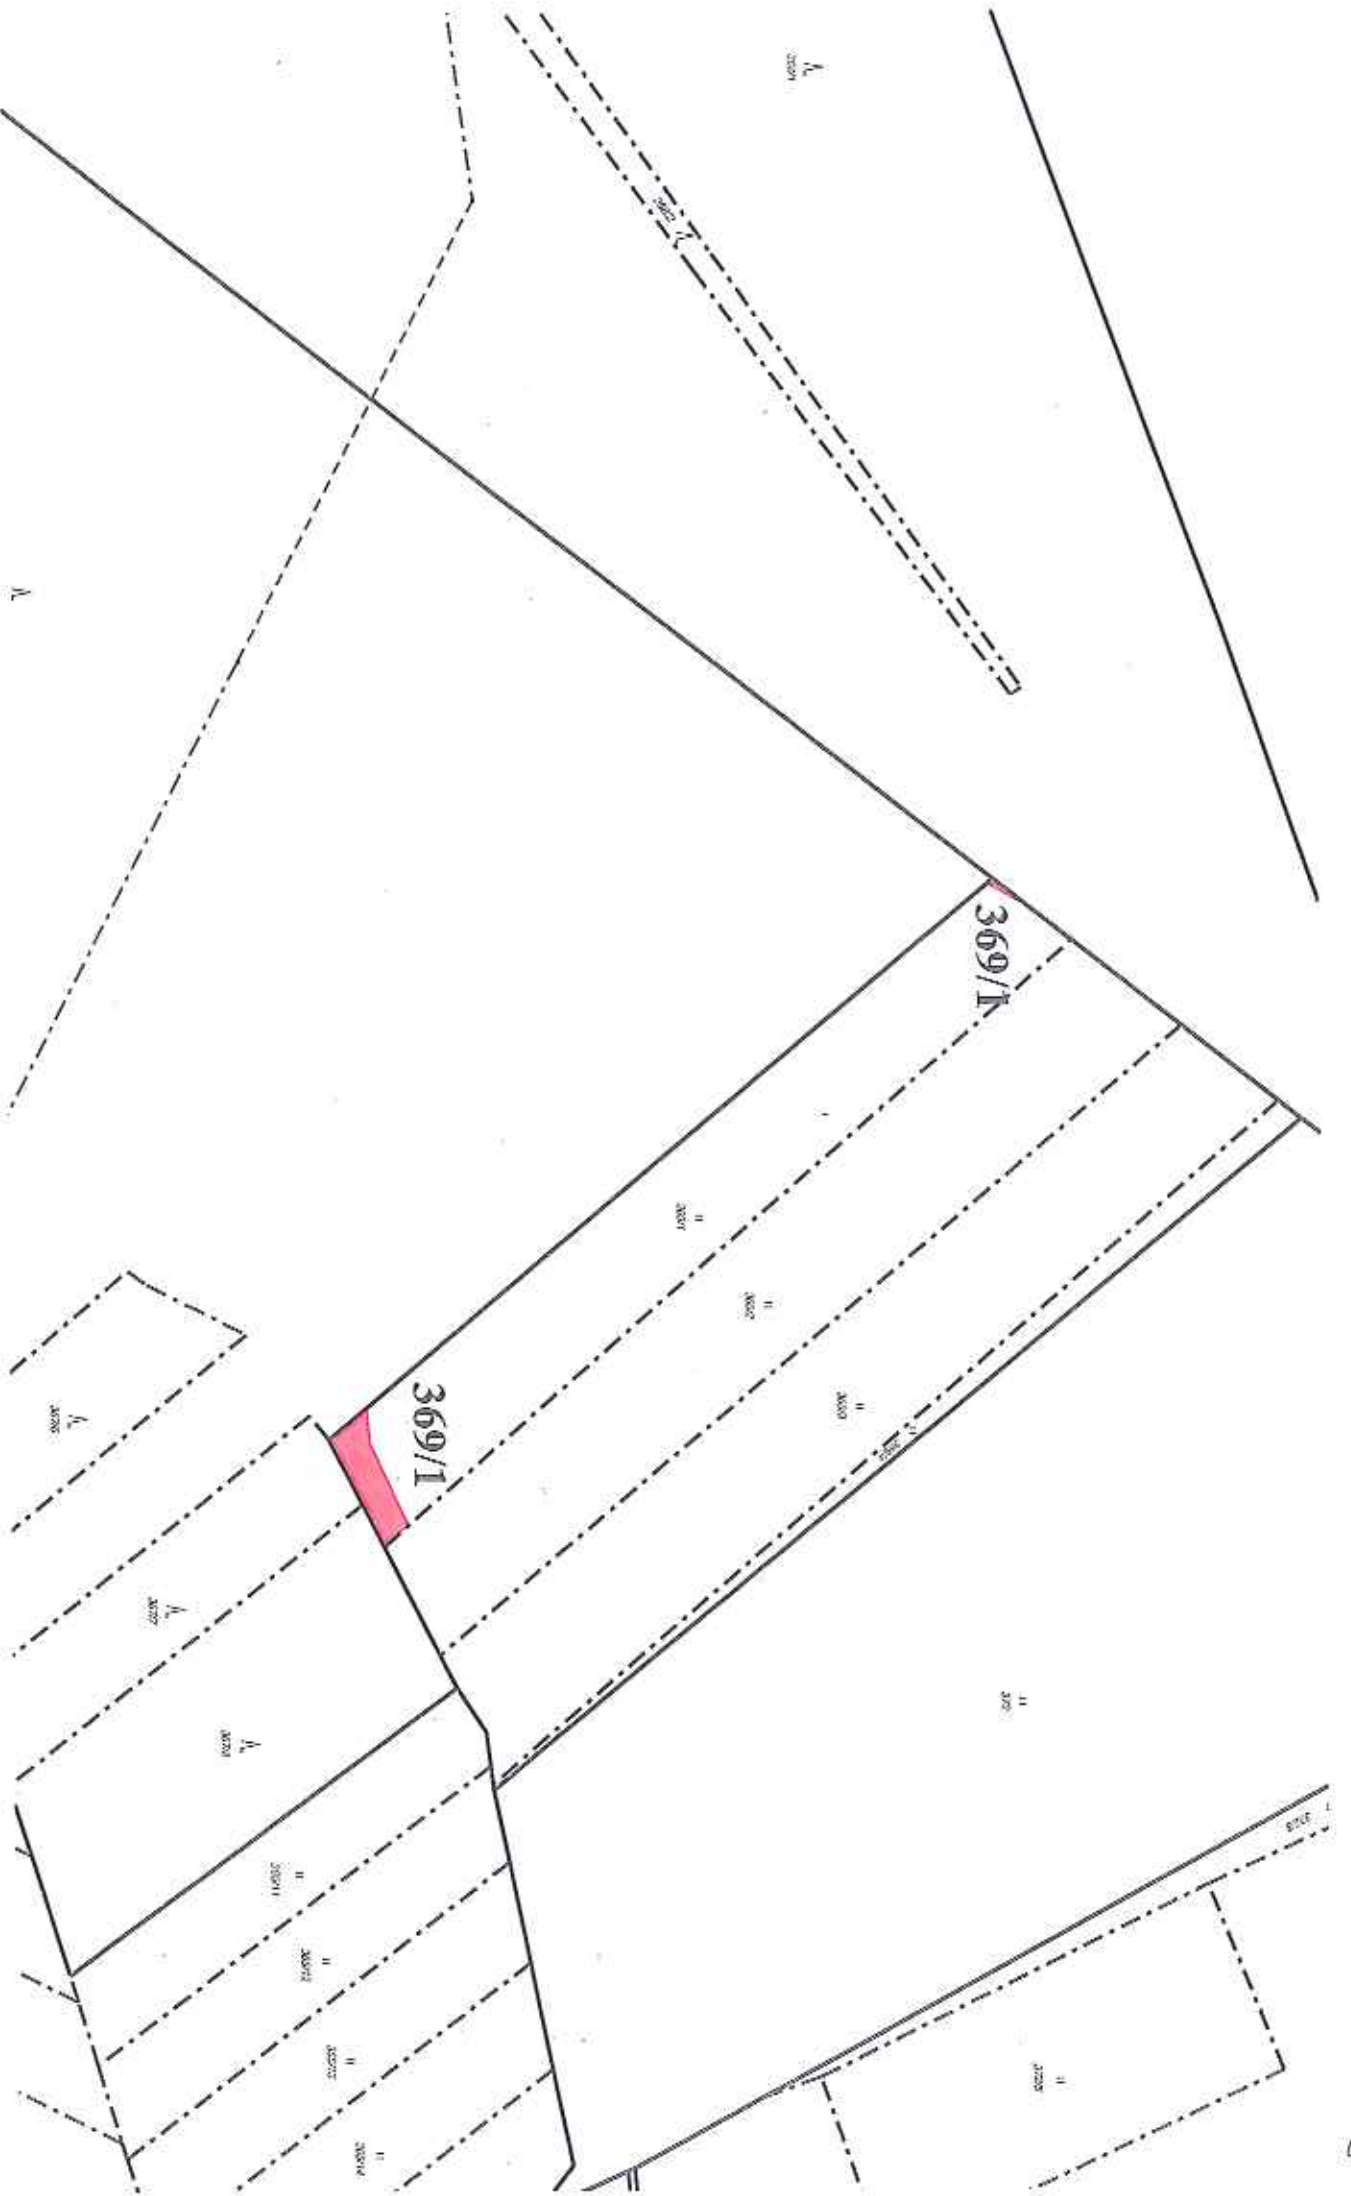

k. ú. Týnec, částí pozemků parc. č. 369/1 trvalý travní porost o celkové výměře 224 m²