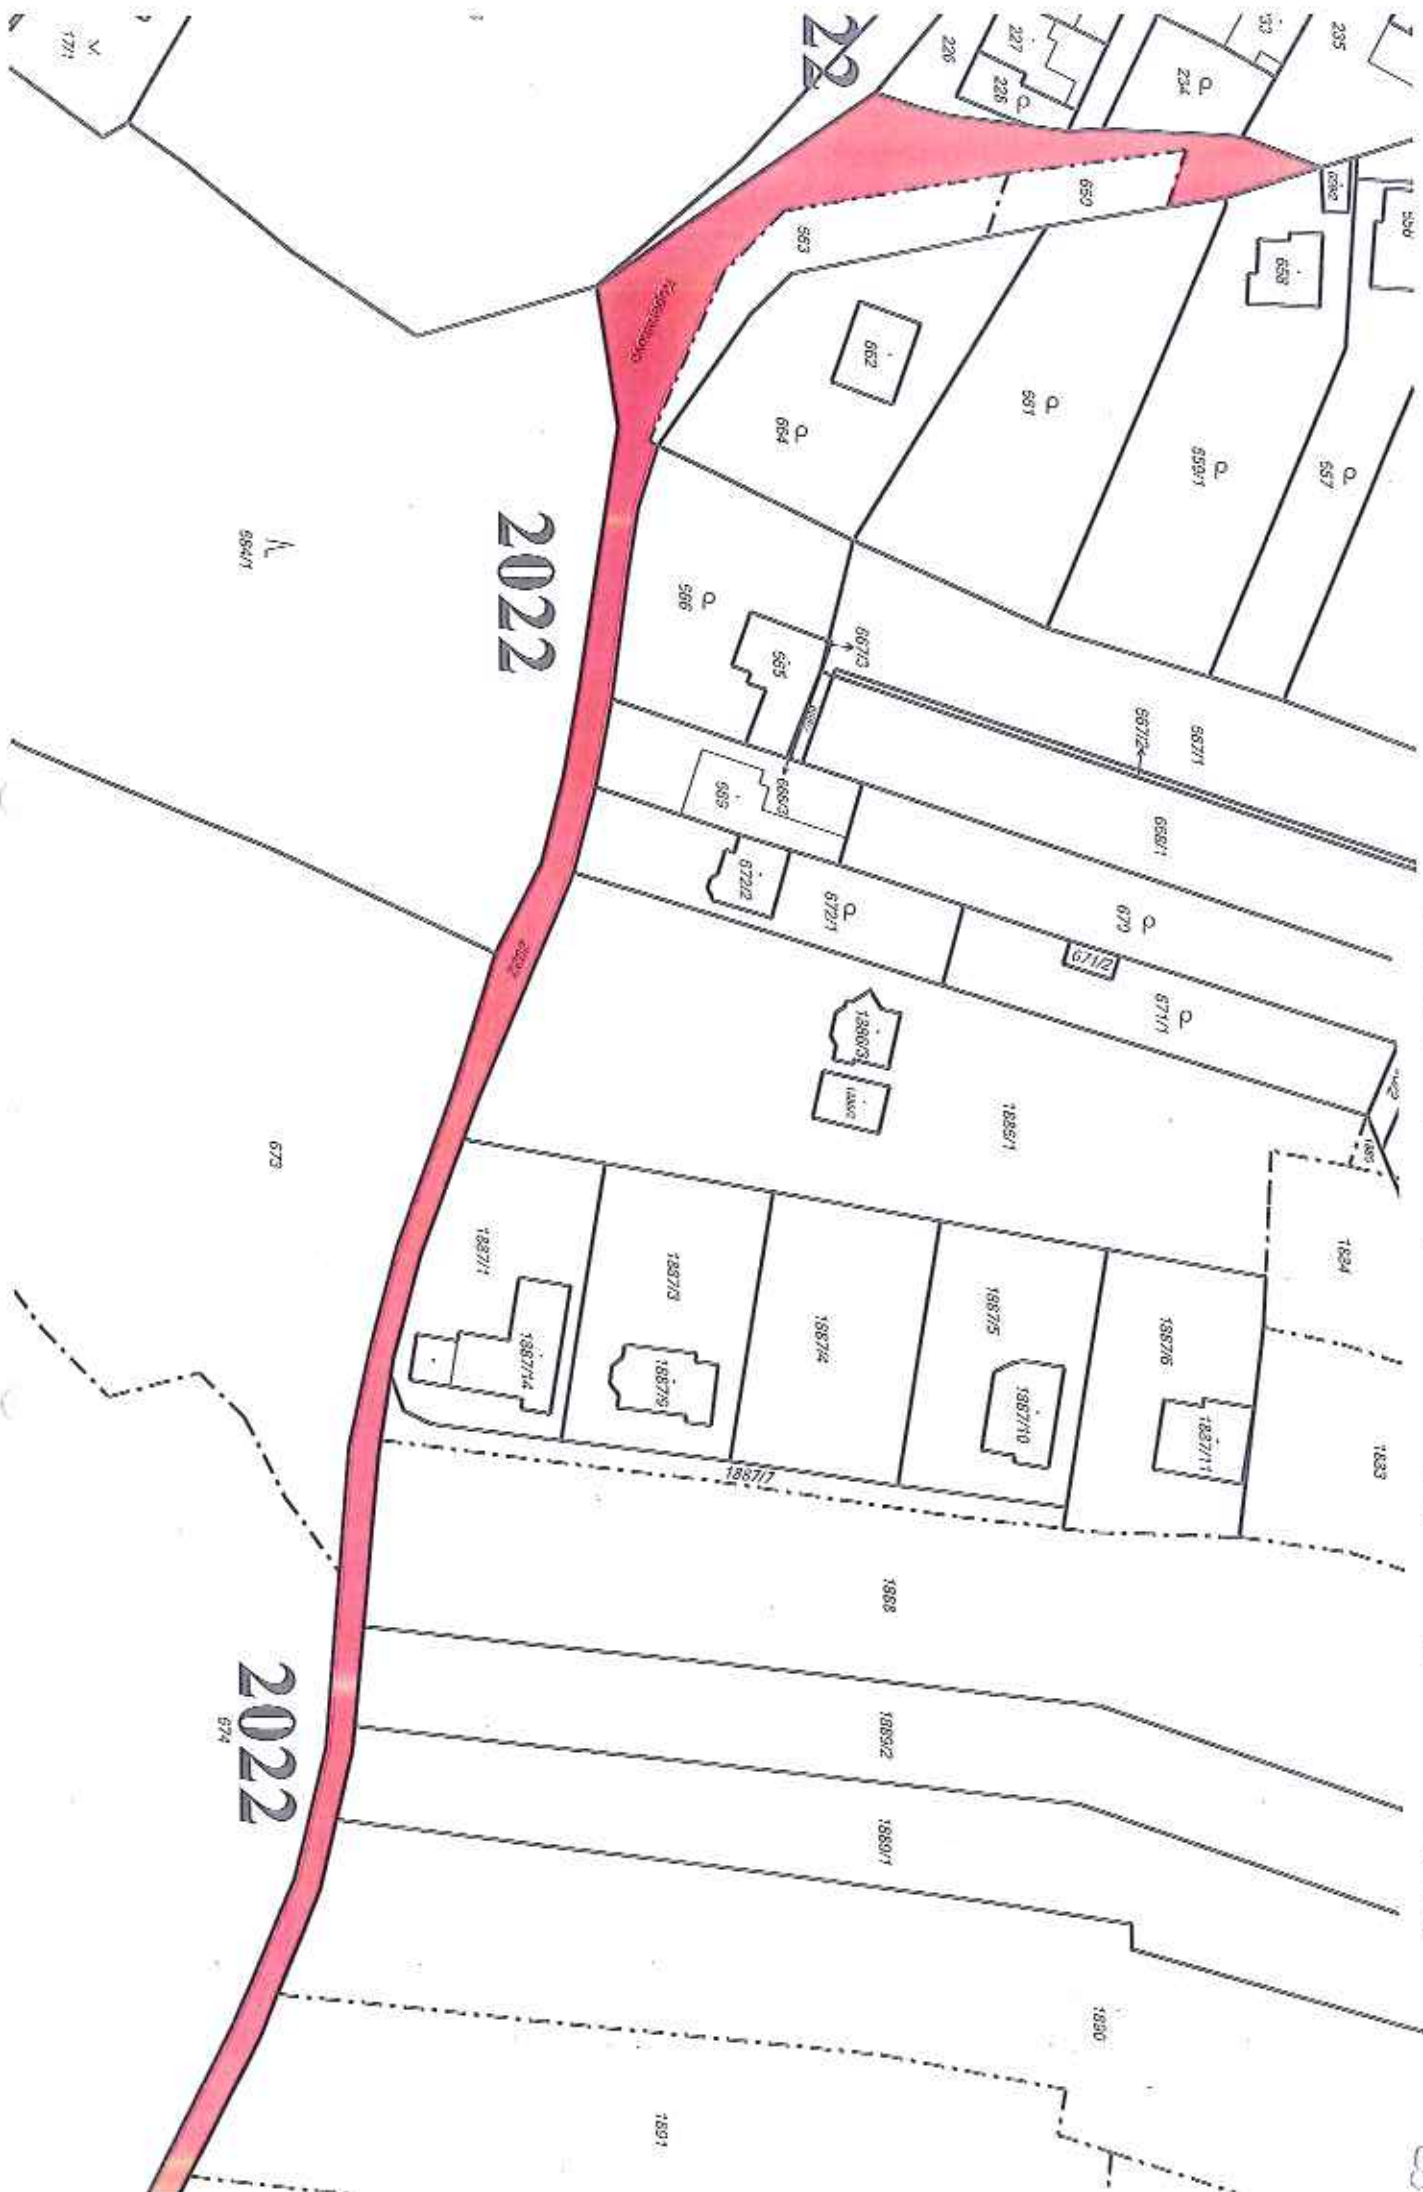

K. L. Lošov, část pozemku parc. č. 2022 ostatní plocha o výměře 3428 m2 (list 1)