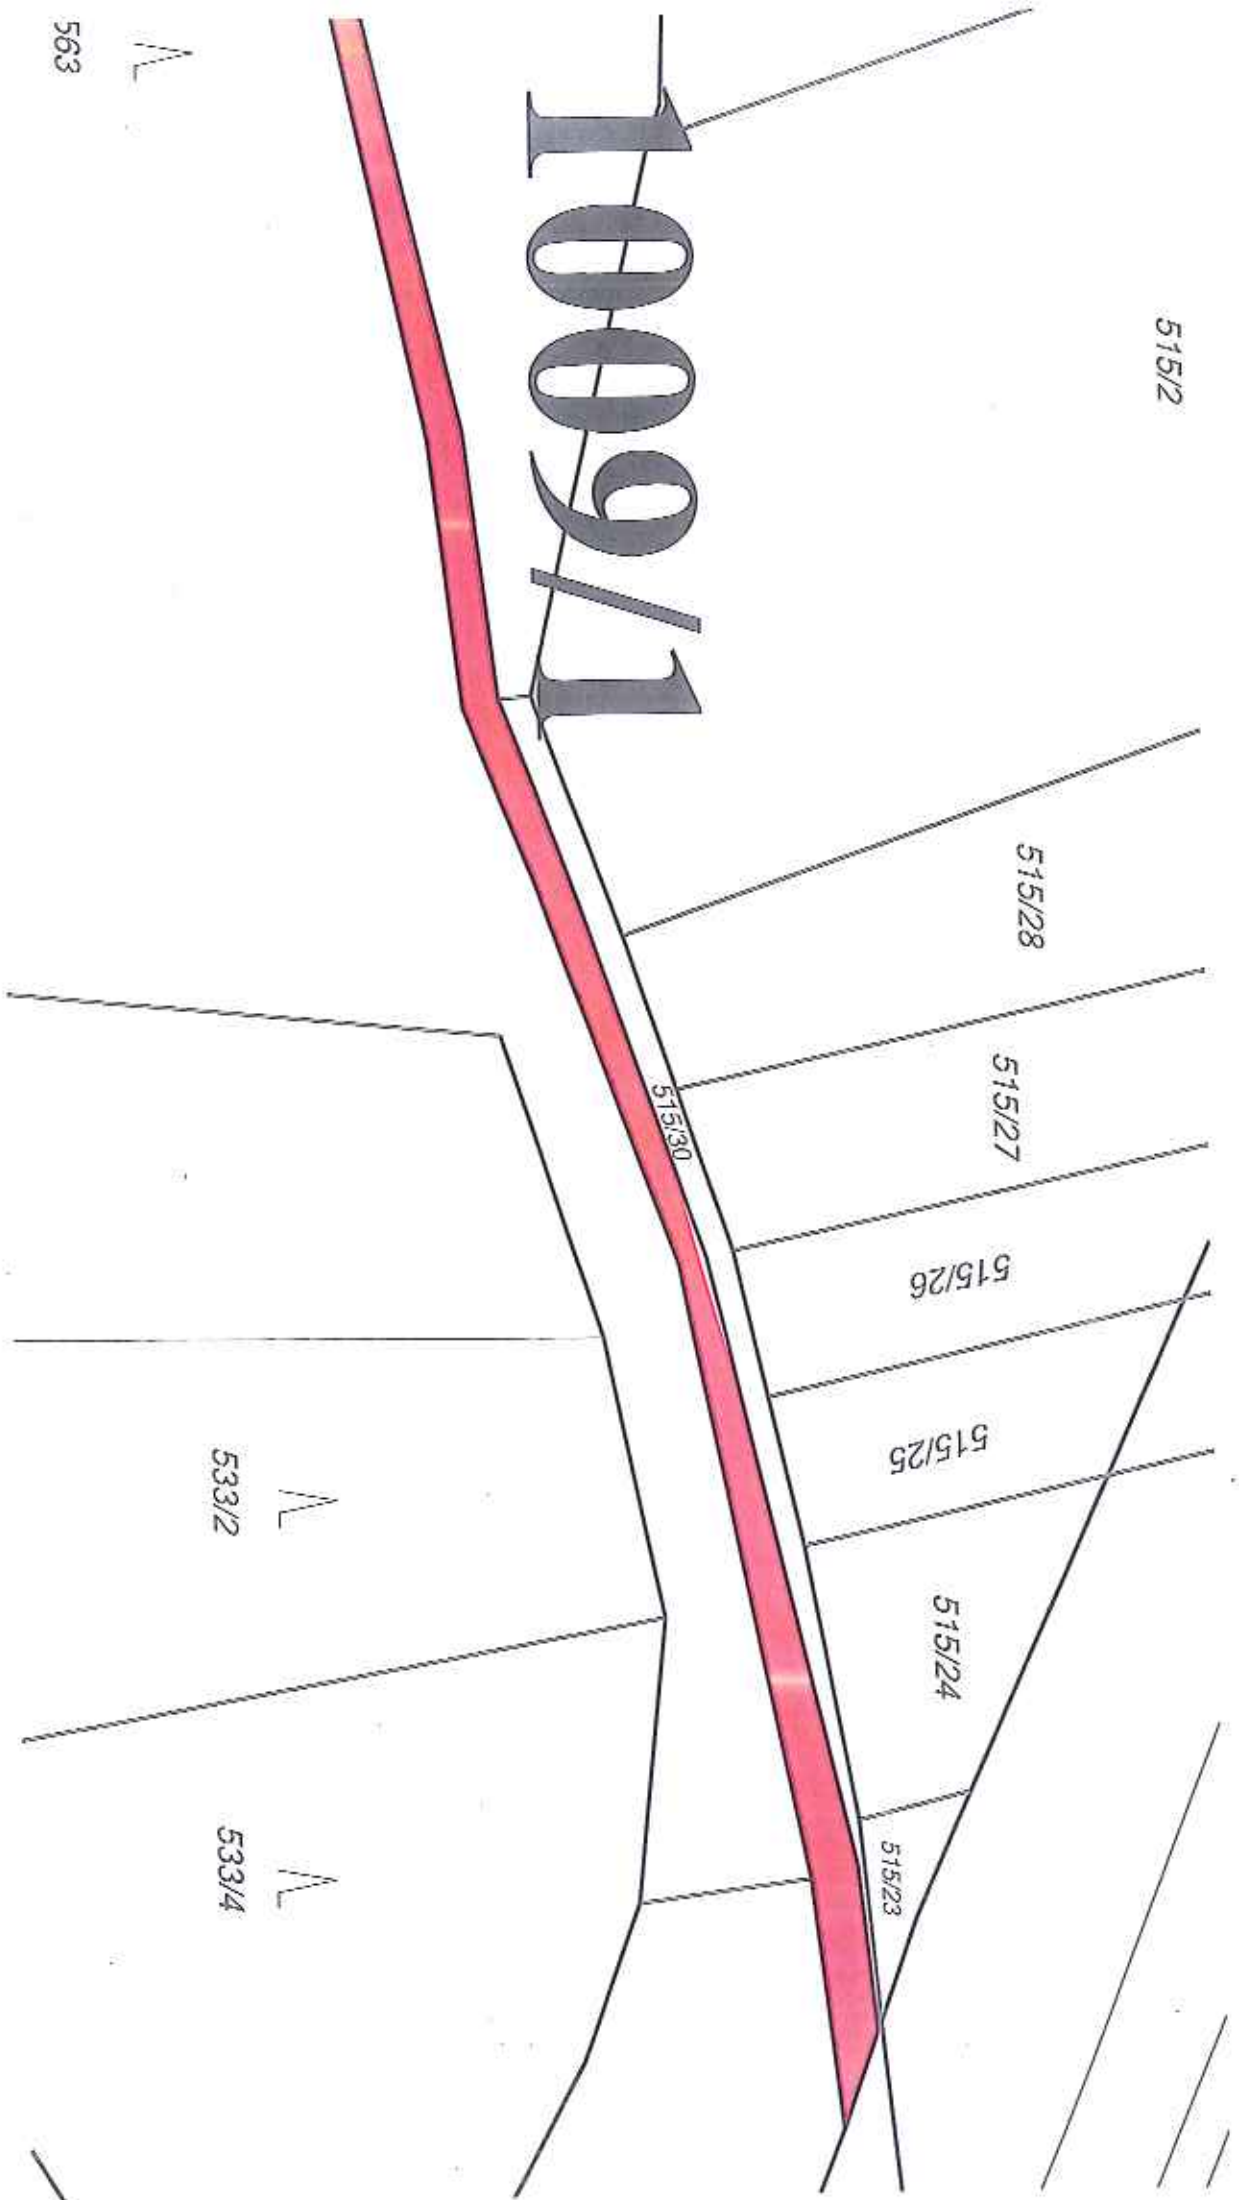

k. ú. Řepčín, část pozemku parc. č. 1009/1 ostatní plocha o výměře 1334 m² (list 2)

1009/1

515/2

515/28

515/27

515/26

515/25

515/24

515/23

515/30

533/2

533/4

563