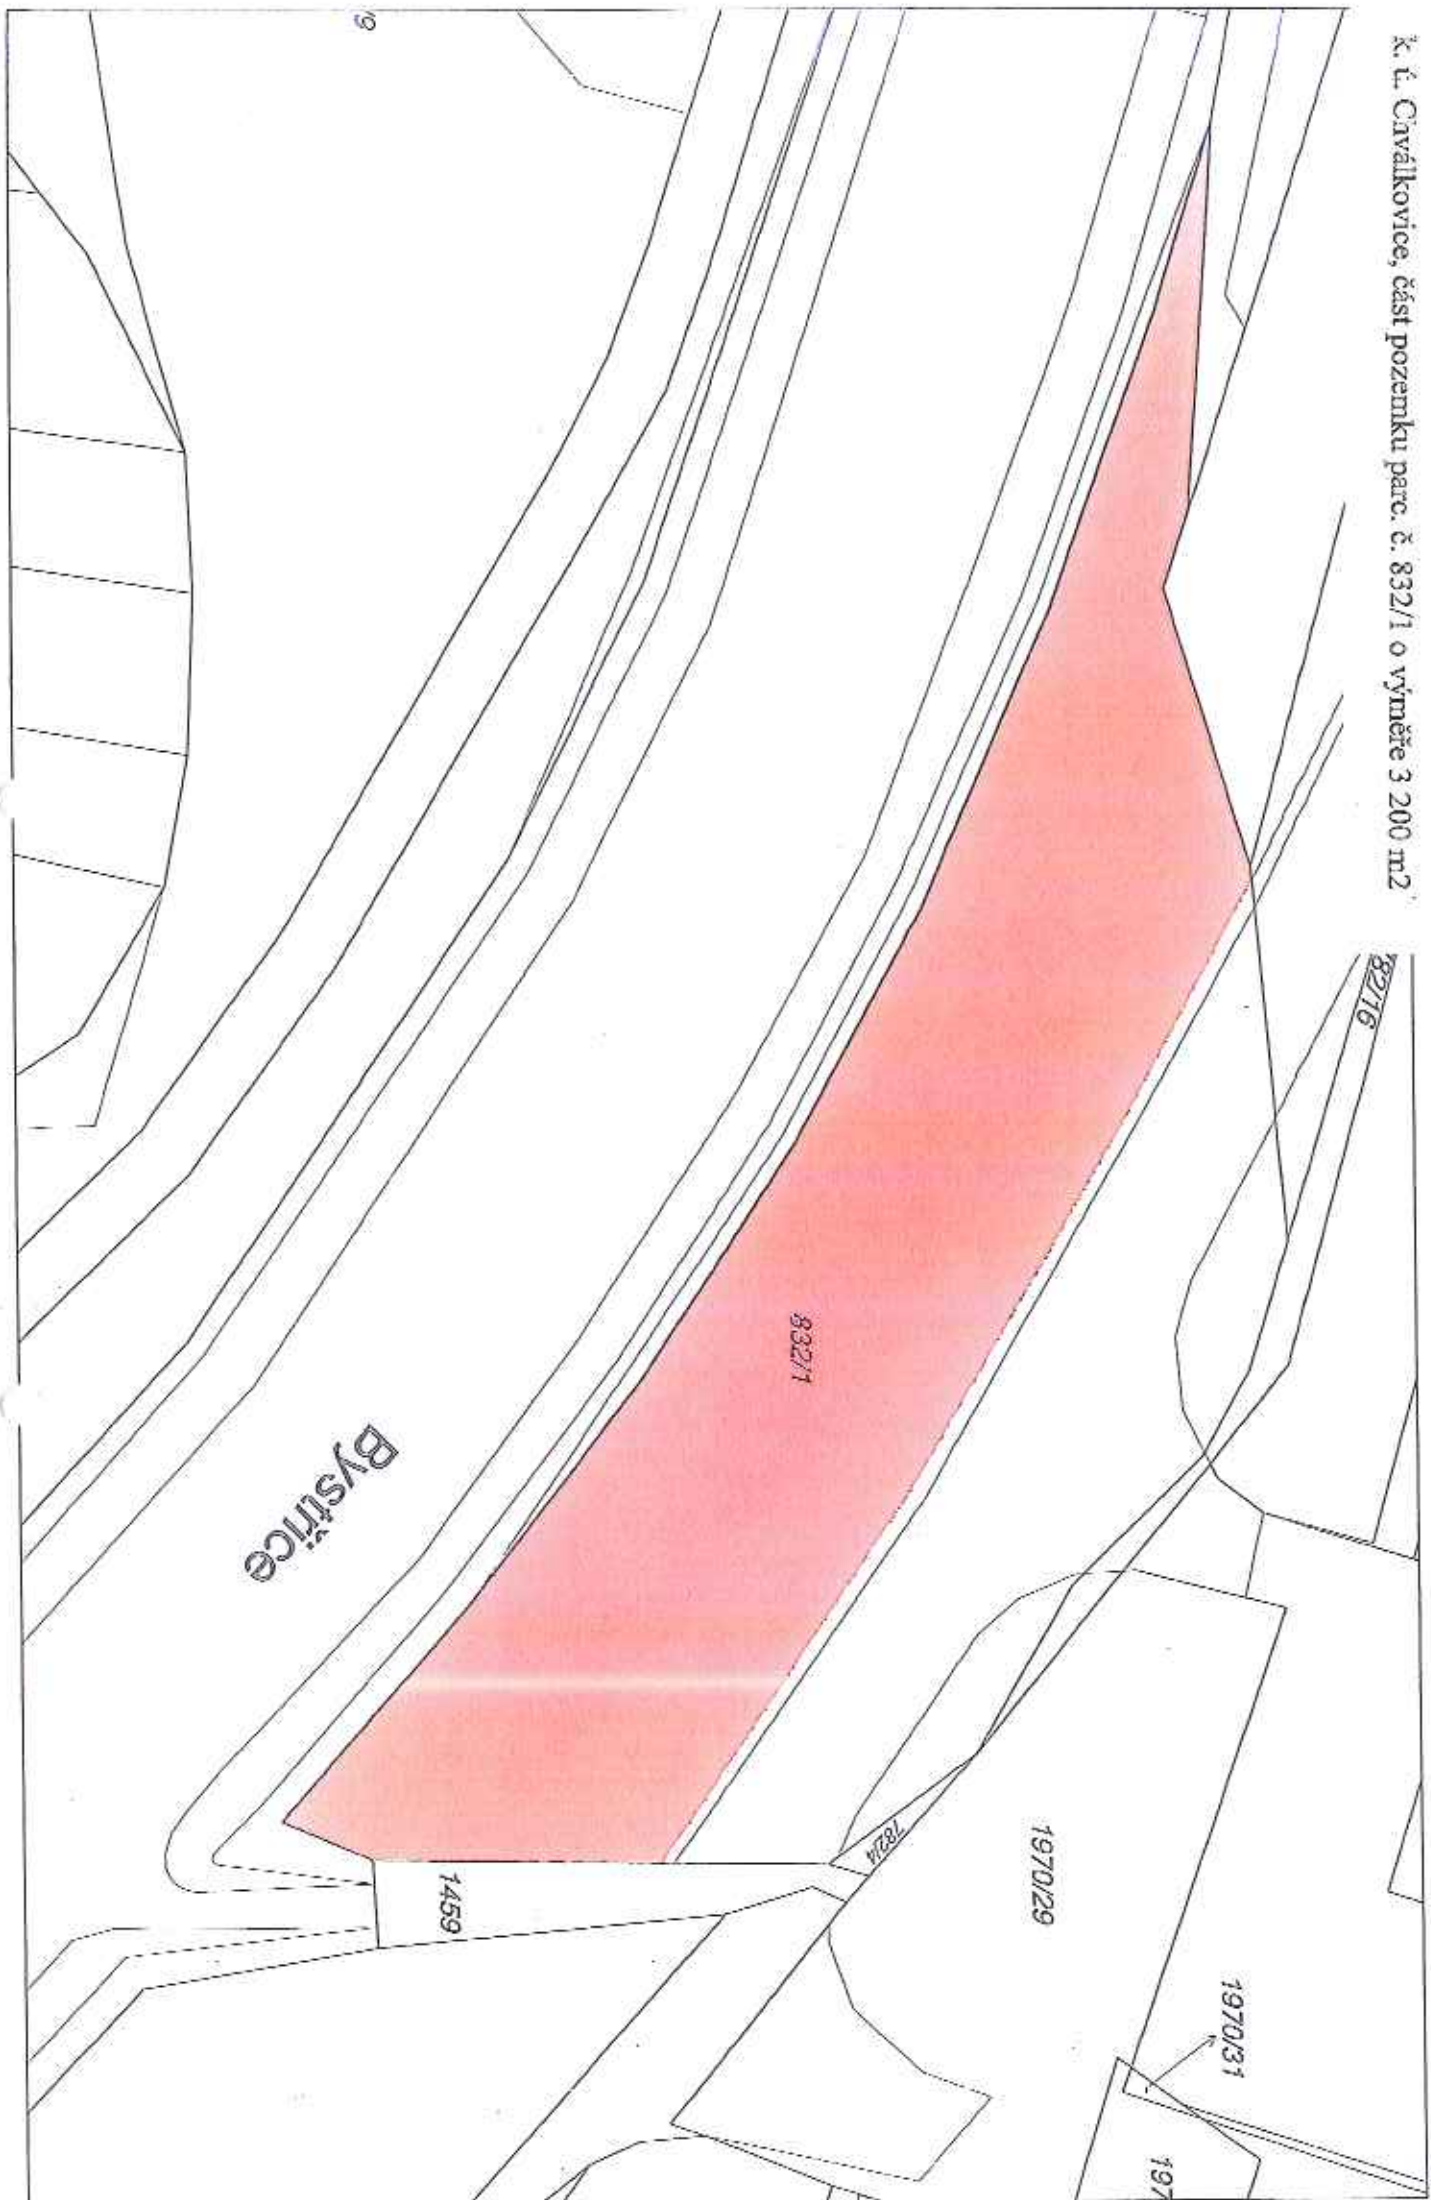

k. ú. Cínválkovice, část pozemku parc. č. 832/1 o výměře 3 200 m²

k. ú. Chválkovice, část pozemku parc. č. 1424 ostatní plocha o výměře 1635 m²

1424

Přední noviny

U kovářny

K. J. Lošov, částí pozemku parc. č. 851 o celkové výměře 3 015 m²