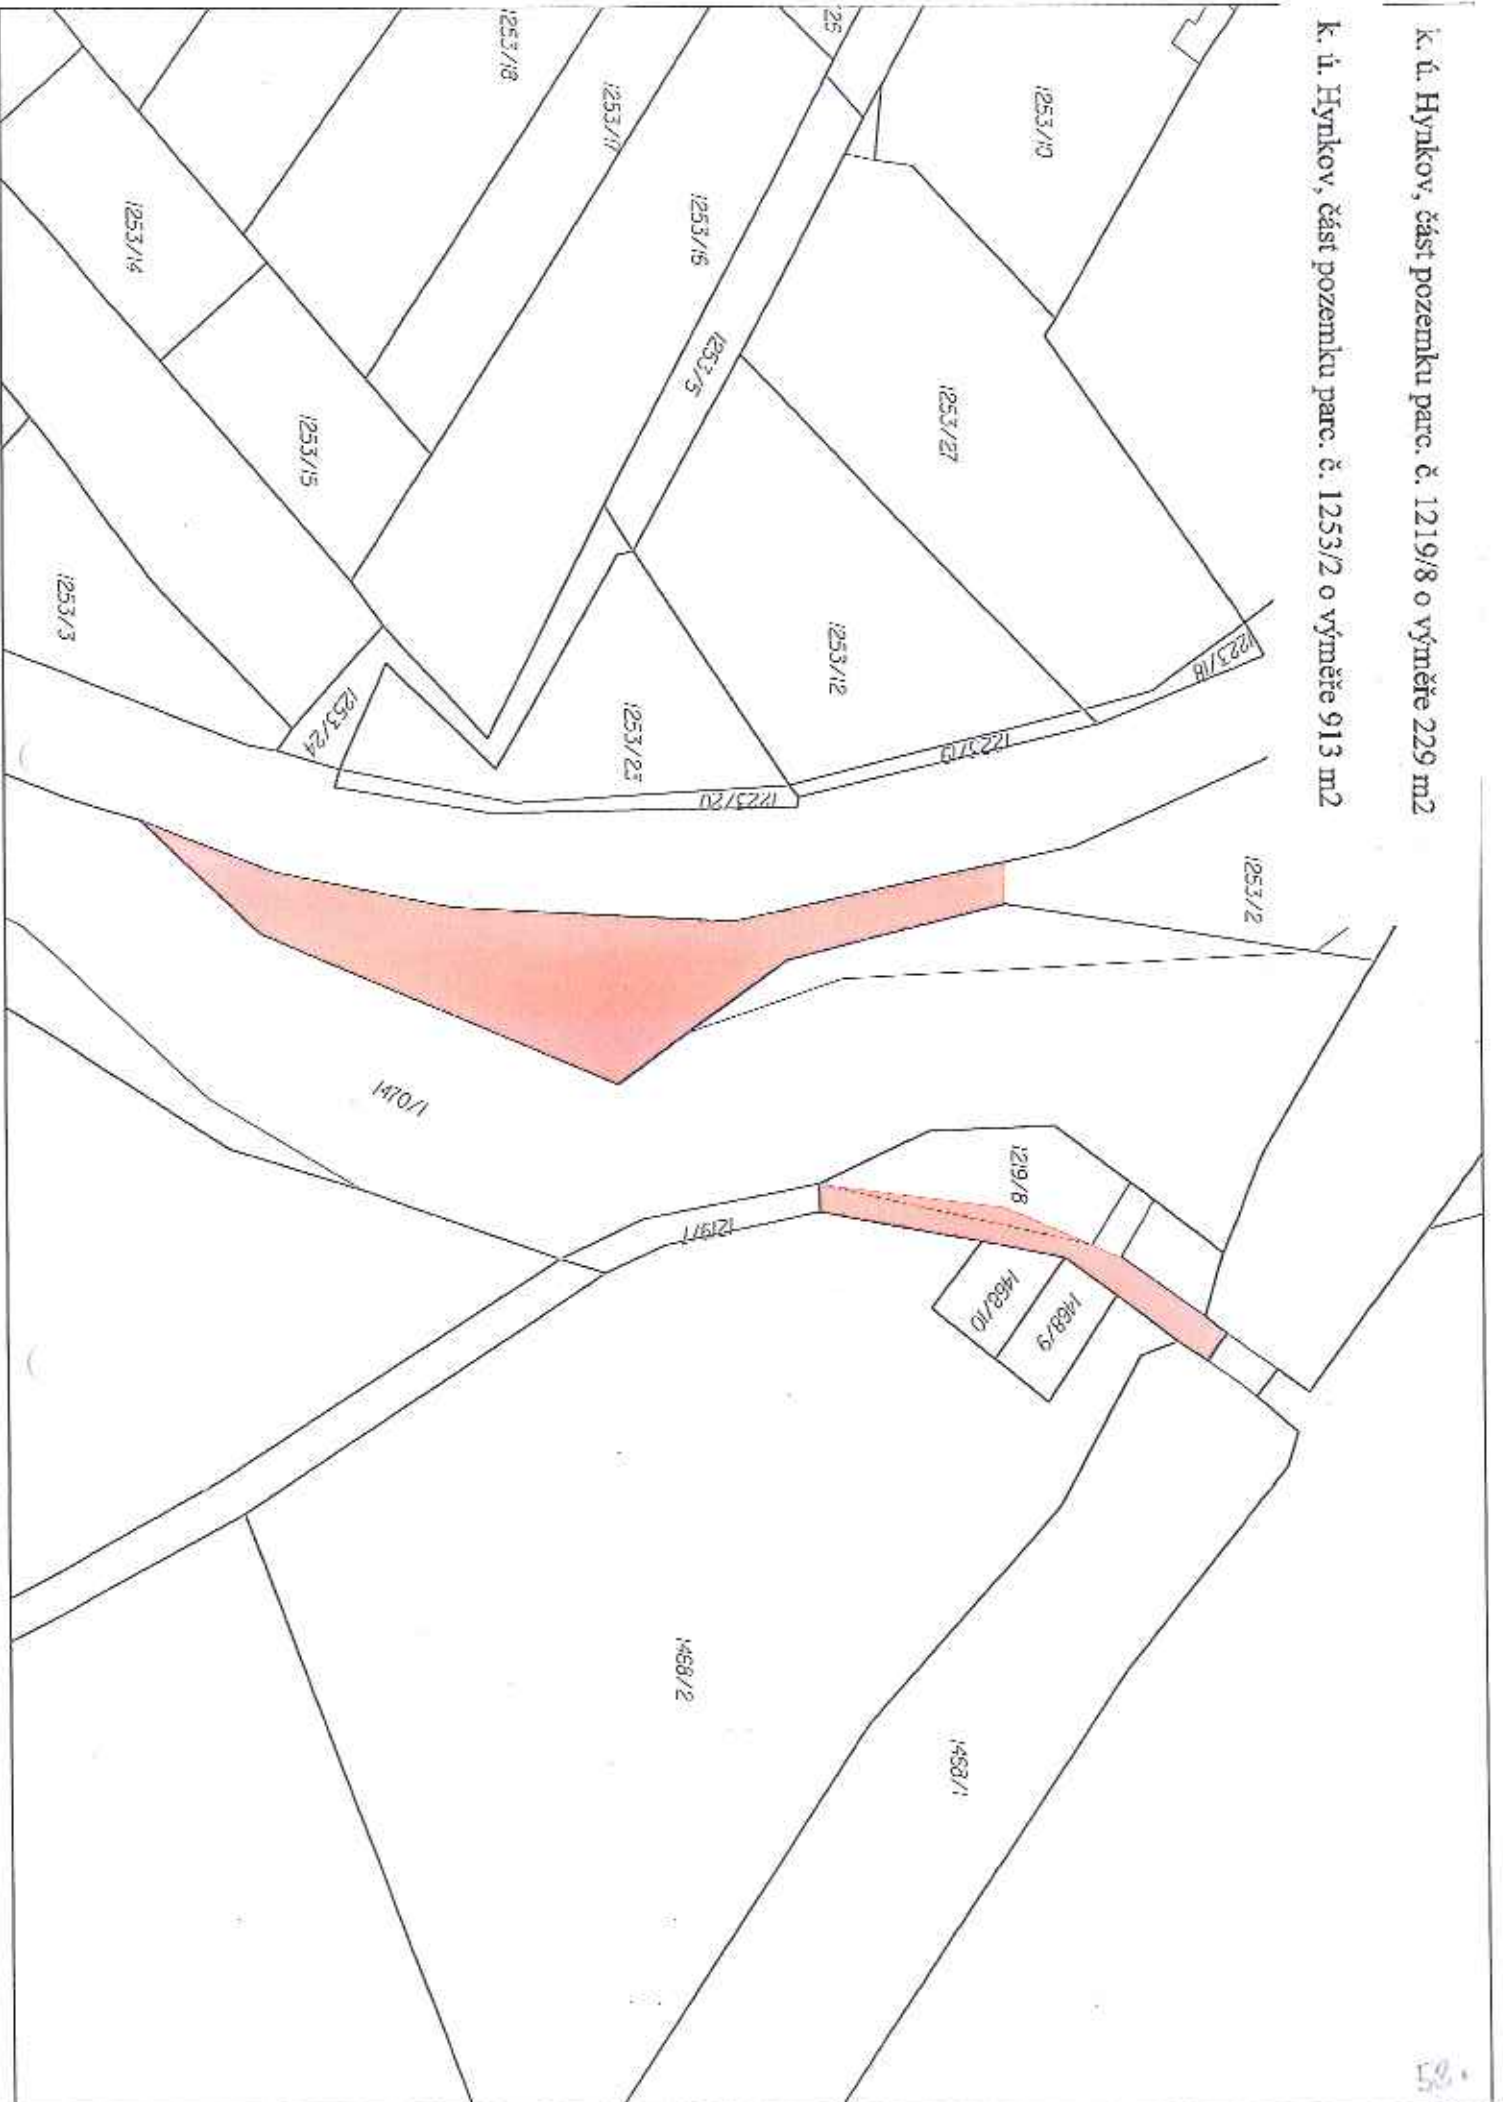

k. ú. Hynkov, část pozemku parc. č. 1218/2 o výměře 10 505 m²

k. ú. Hynkov, část pozemku parc. č. 1219/1 o výměře 45 990,8 m²

k. ú. Hynkov, část pozemku parc. č. 1219/8 o výměře 229 m²

k. ú. Hynkov, část pozemku parc. č. 1253/2 o výměře 913 m²

K. ú. Chomoutov, část pozemku parc. č. 658/2 orná půda o výměře 572 m² (list 1)

658/2

658/1

k. ú. Chomoutov, část pozemku parc. č. 658/2 orná půda o výměře 572 m² (list 2)

95

k. ú. Chomoutov, částí pozemku parc. č. 658/18 orná půda o celkové výměře 77 m²