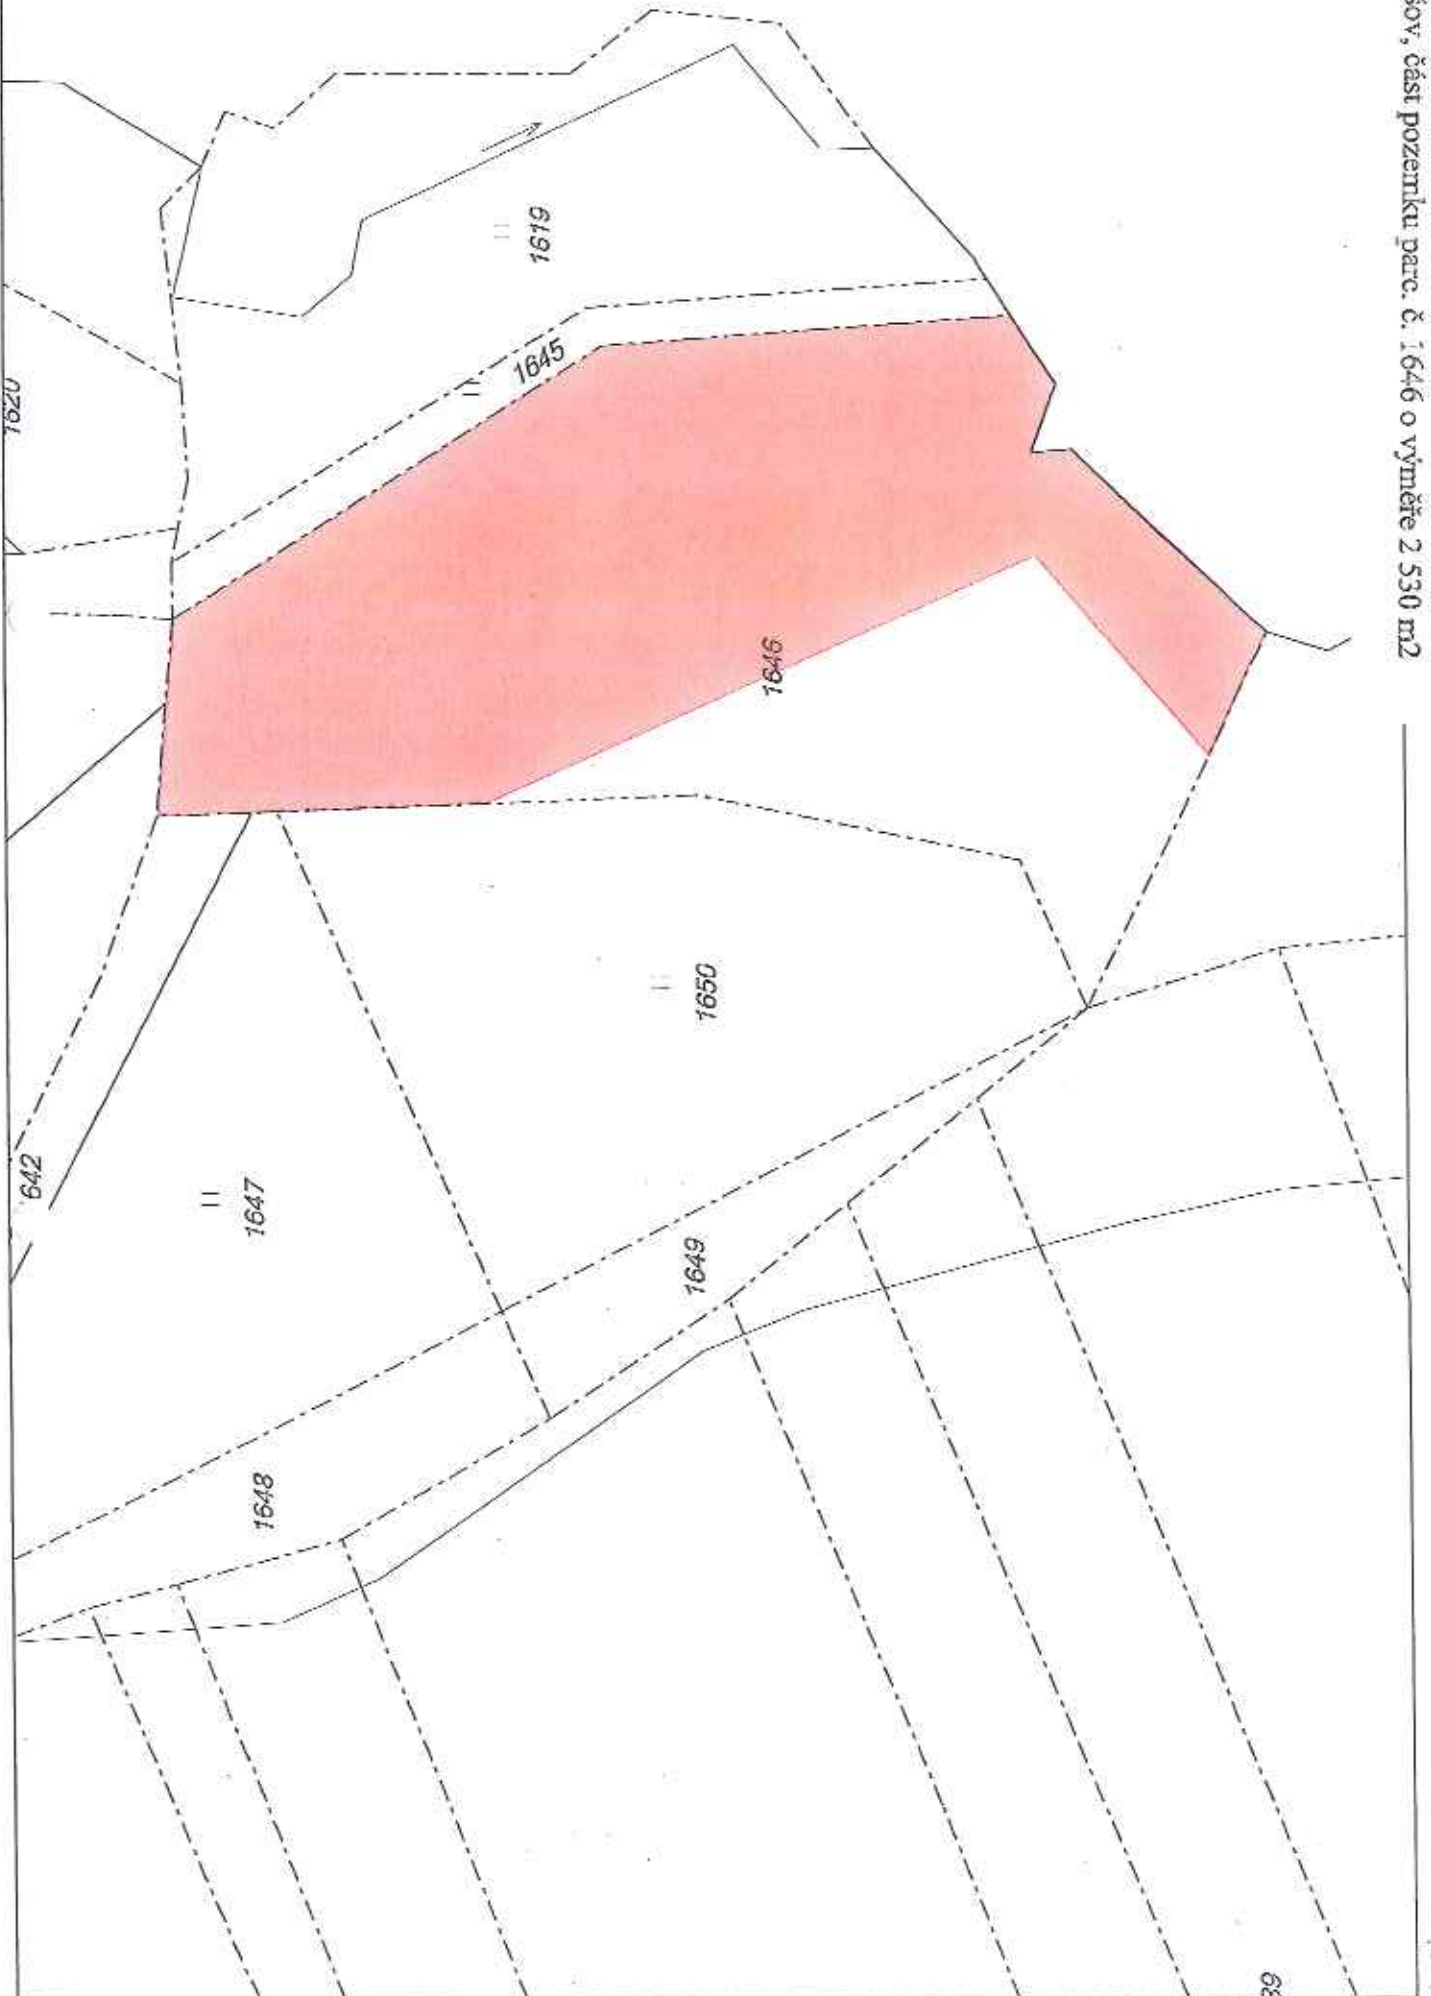

k. ú. Cínválkovice, část pozemku parc. č. 832/1 o výměře 3 200 m²

k. ú. Chválkovice, část pozemku parc. č. 1424 ostatní plocha o výměře 1635 m²

1424

Přední noviny

U kovářny

K. J. Lošov, částí pozemku parc. č. 851 o celkové výměře 3 015 m²

k. ú. Lošov; část pozemku parc. č. 1646 o výměře 2 530 m²

k. ú. Lošov, část pozemků parc. č. 1410 o výměře 1 250 m²

K. ú. Lošov, část pozemku parc. č. 713 ostatní plocha o výměře 152 m²

k. ú. Lošov, část pozemku parc. č. 952 trvalý travní porost o celkové výměře 1600 m²