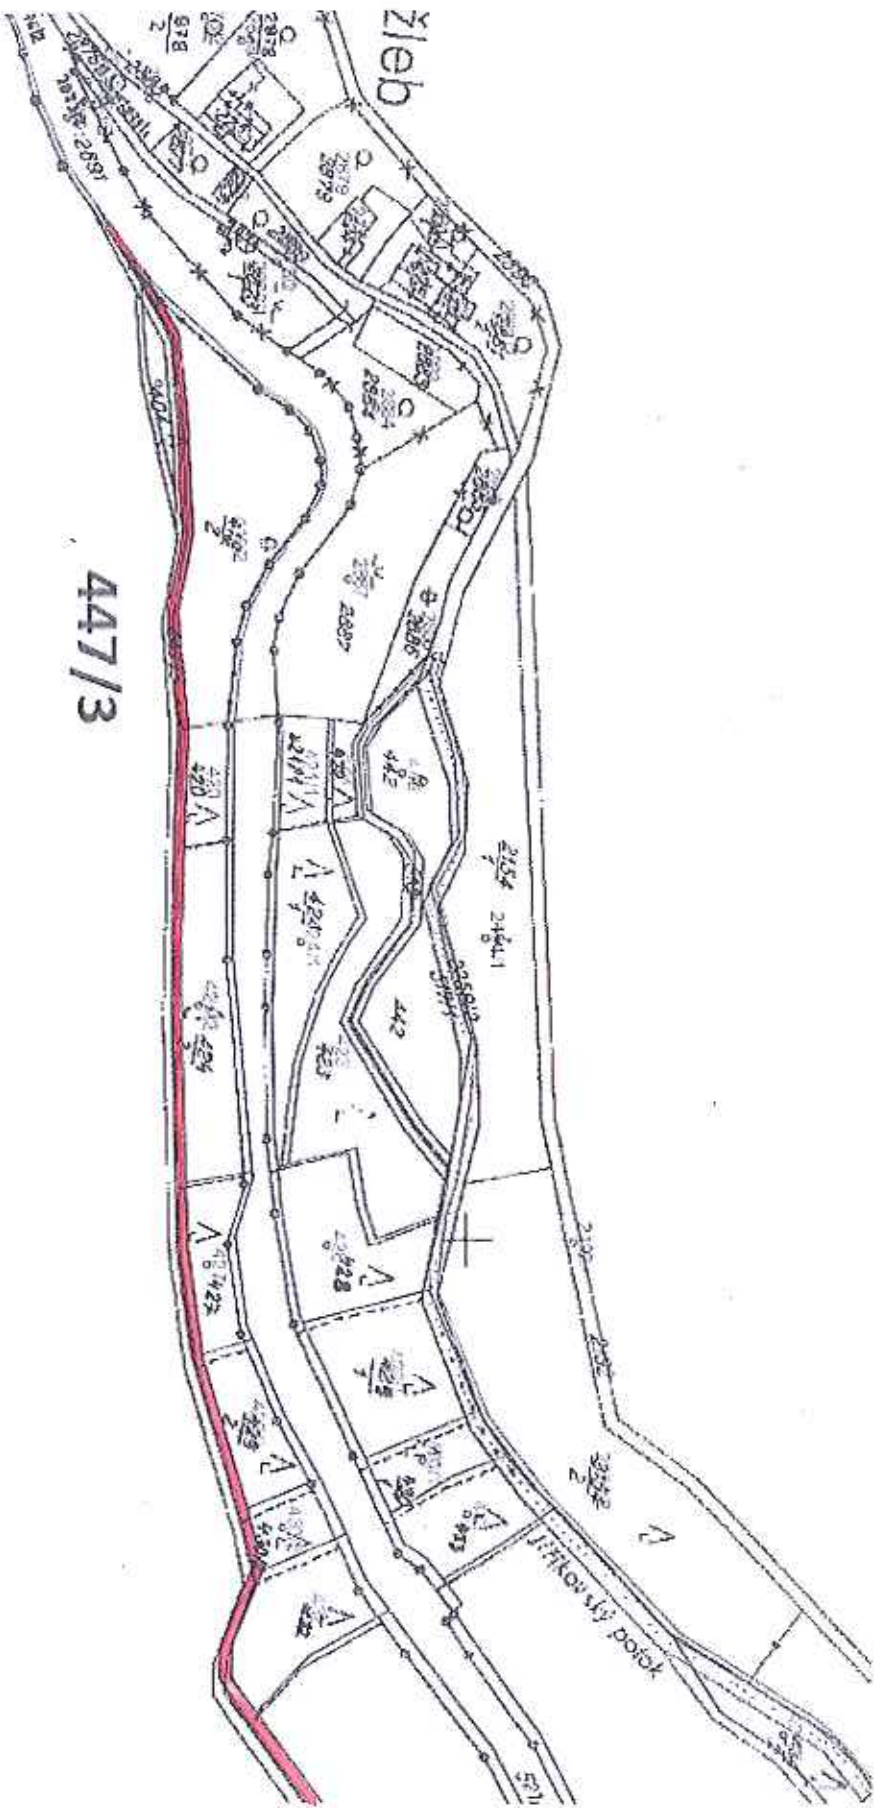

k. ú. Mutkovo, část pozemku parc. č. 447/3 ostatní plocha o výměře 8165 m² (list 4)