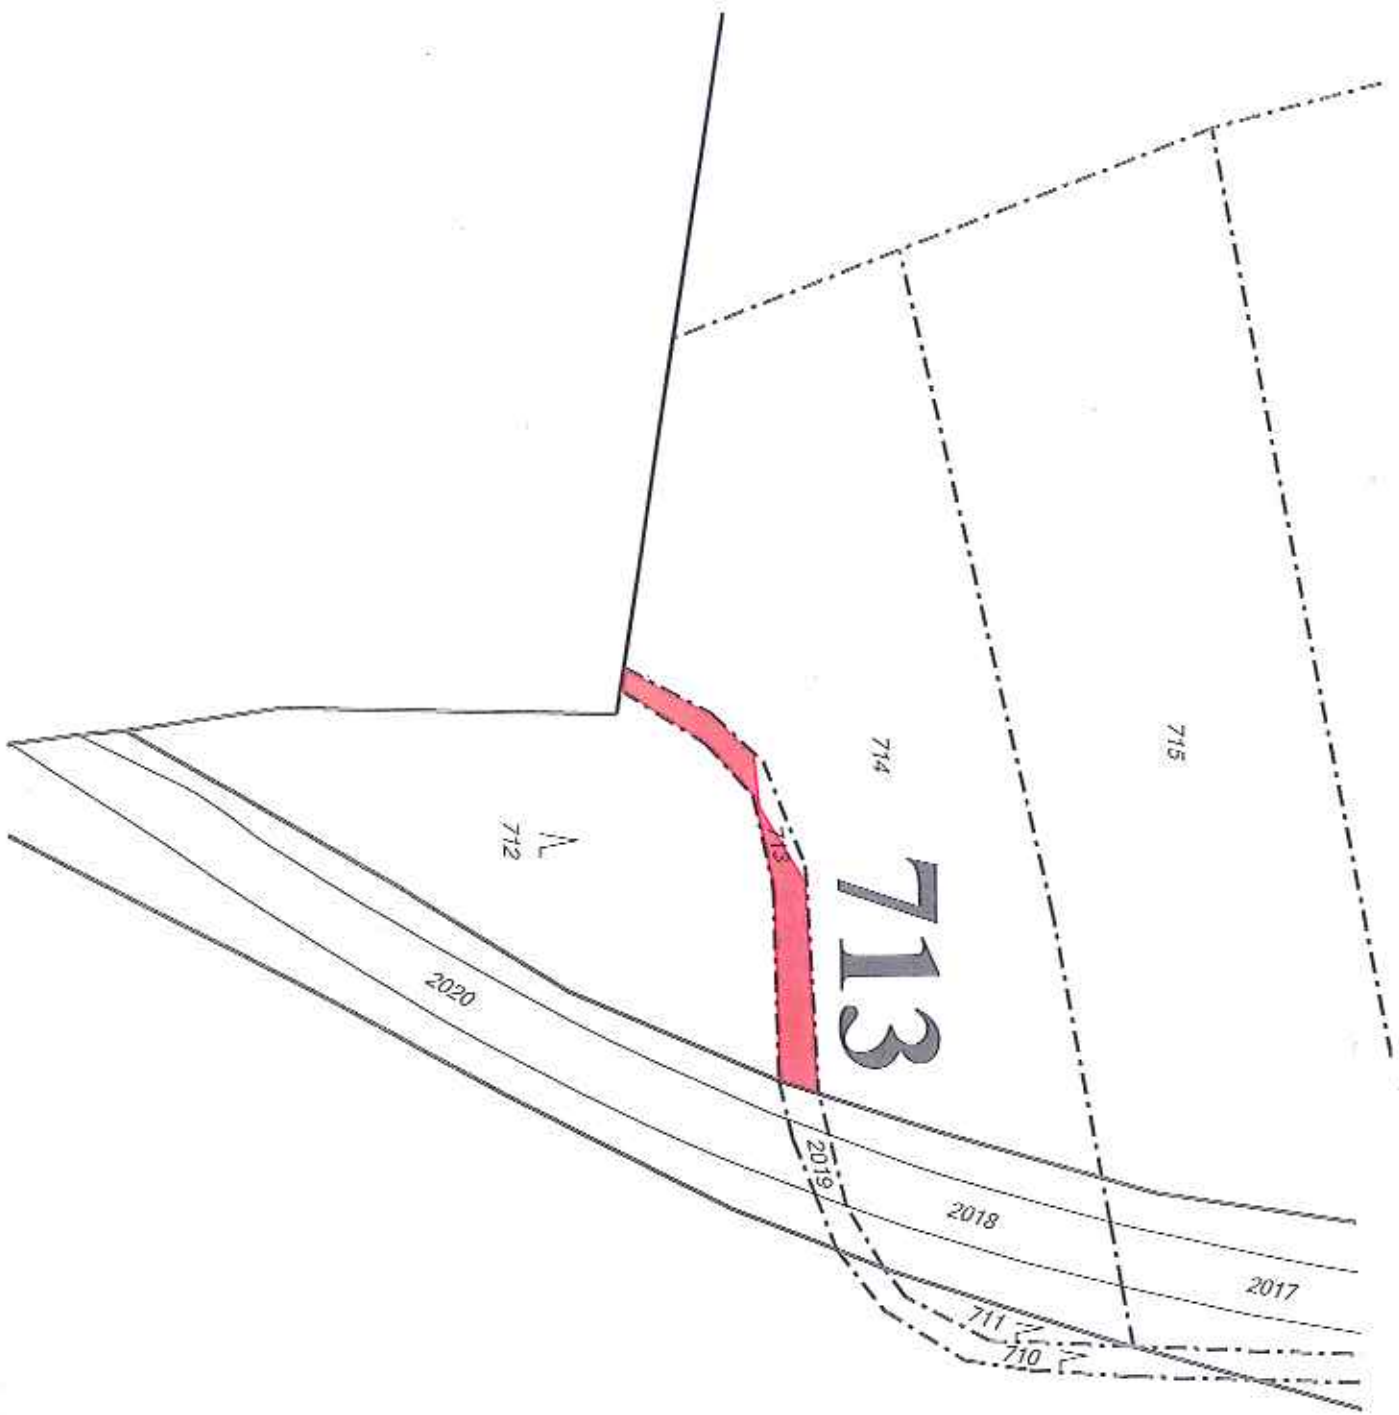

k. ú. Lošov; část pozemku parc. č. 1646 o výměře 2 530 m²

k. ú. Lošov, část pozemků parc. č. 1410 o výměře 1 250 m²

K. ú. Lošov, část pozemku parc. č. 713 ostatní plocha o výměře 152 m²

k. ú. Lošov, část pozemku parc. č. 952 trvalý travní porost o celkové výměře 1600 m²