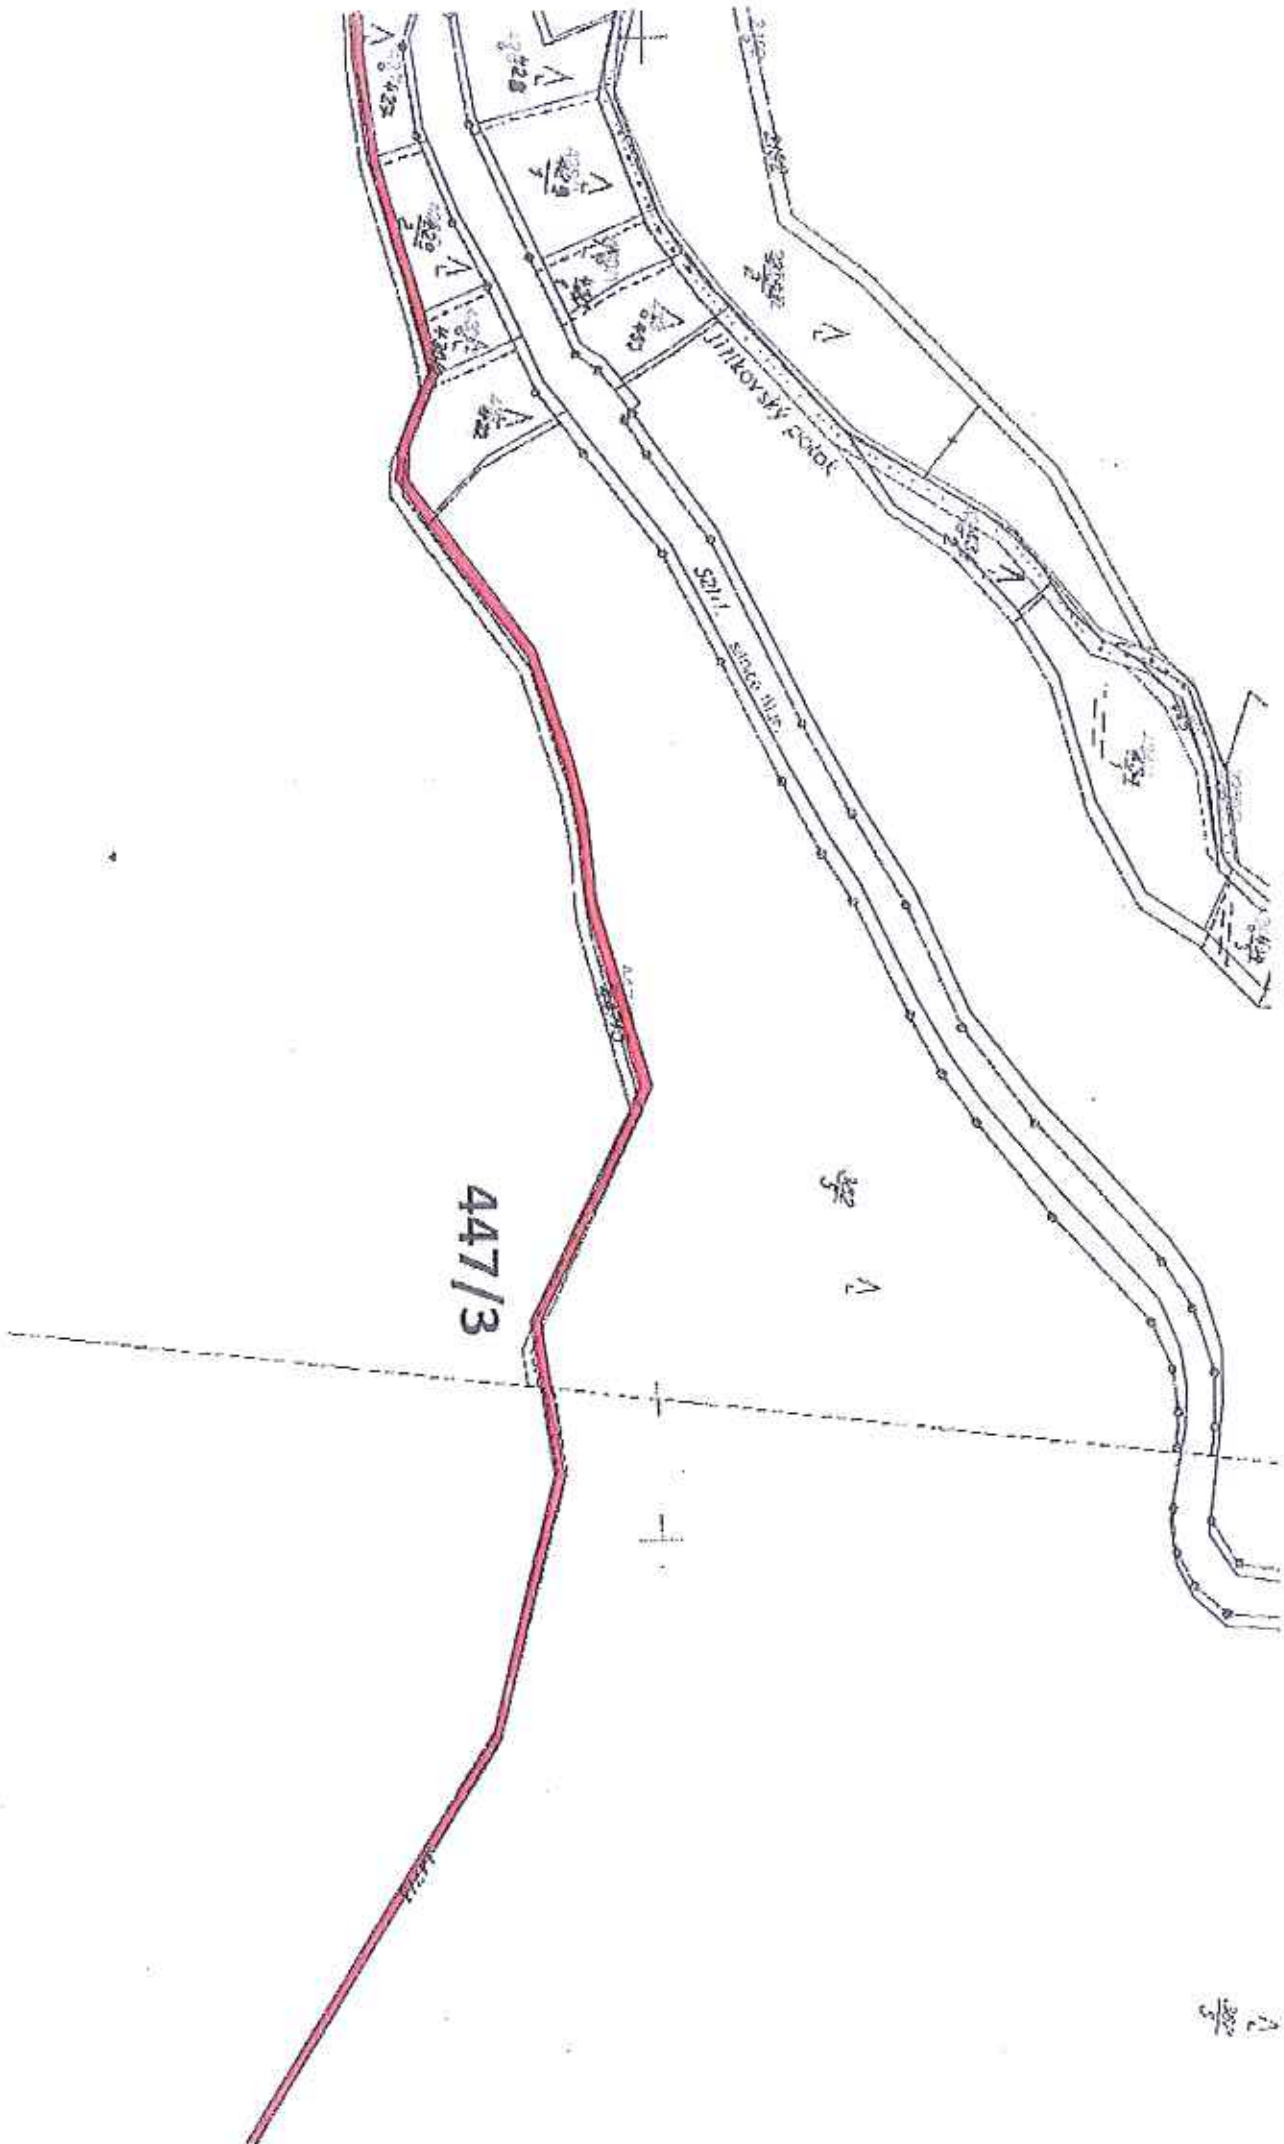

k. ú. Mankov, část pozemku parc. č. 447/3 ostatní plocha o výměře 8165 m² (list 3)

k. ú. Mutkovo, část pozemku parc. č. 447/3 ostatní plocha o výměře 8165 m² (list 4)

k. ú. Neředín, část pozemku parc. č. 247/1 o výměře 9 683 m²
k. ú. Neředín, část pozemku parc. č. 247/5 o výměře 2 393 m²