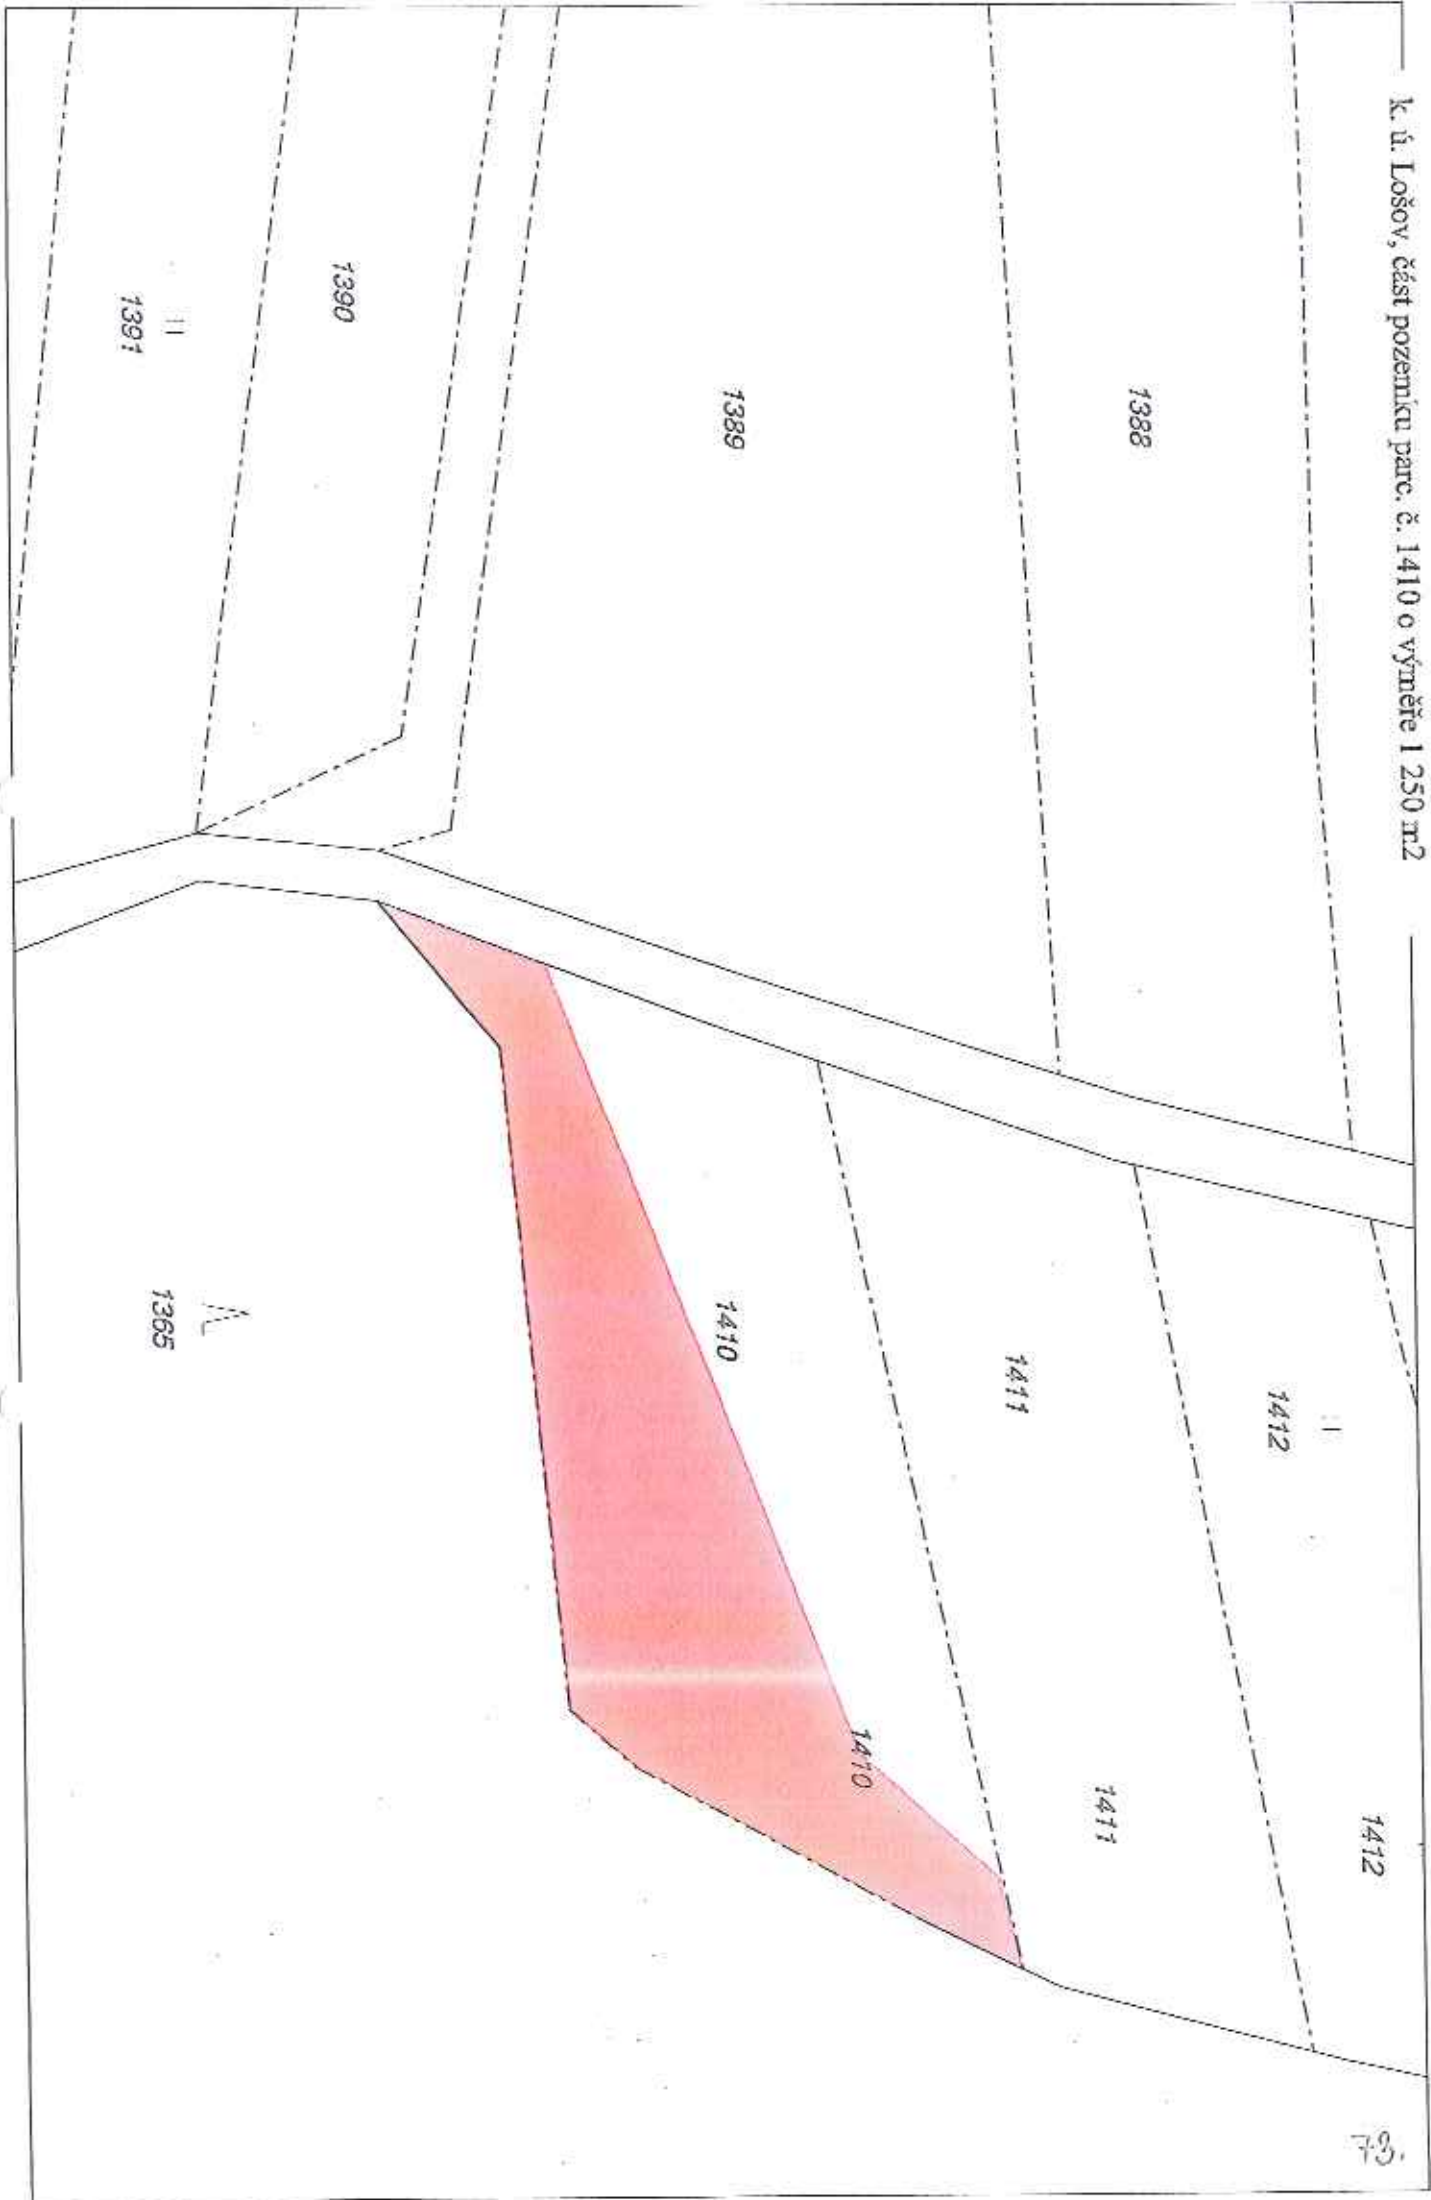

k. ú. Lošov, část pozemků parc. č. 1410 o výměře 1 250 m²