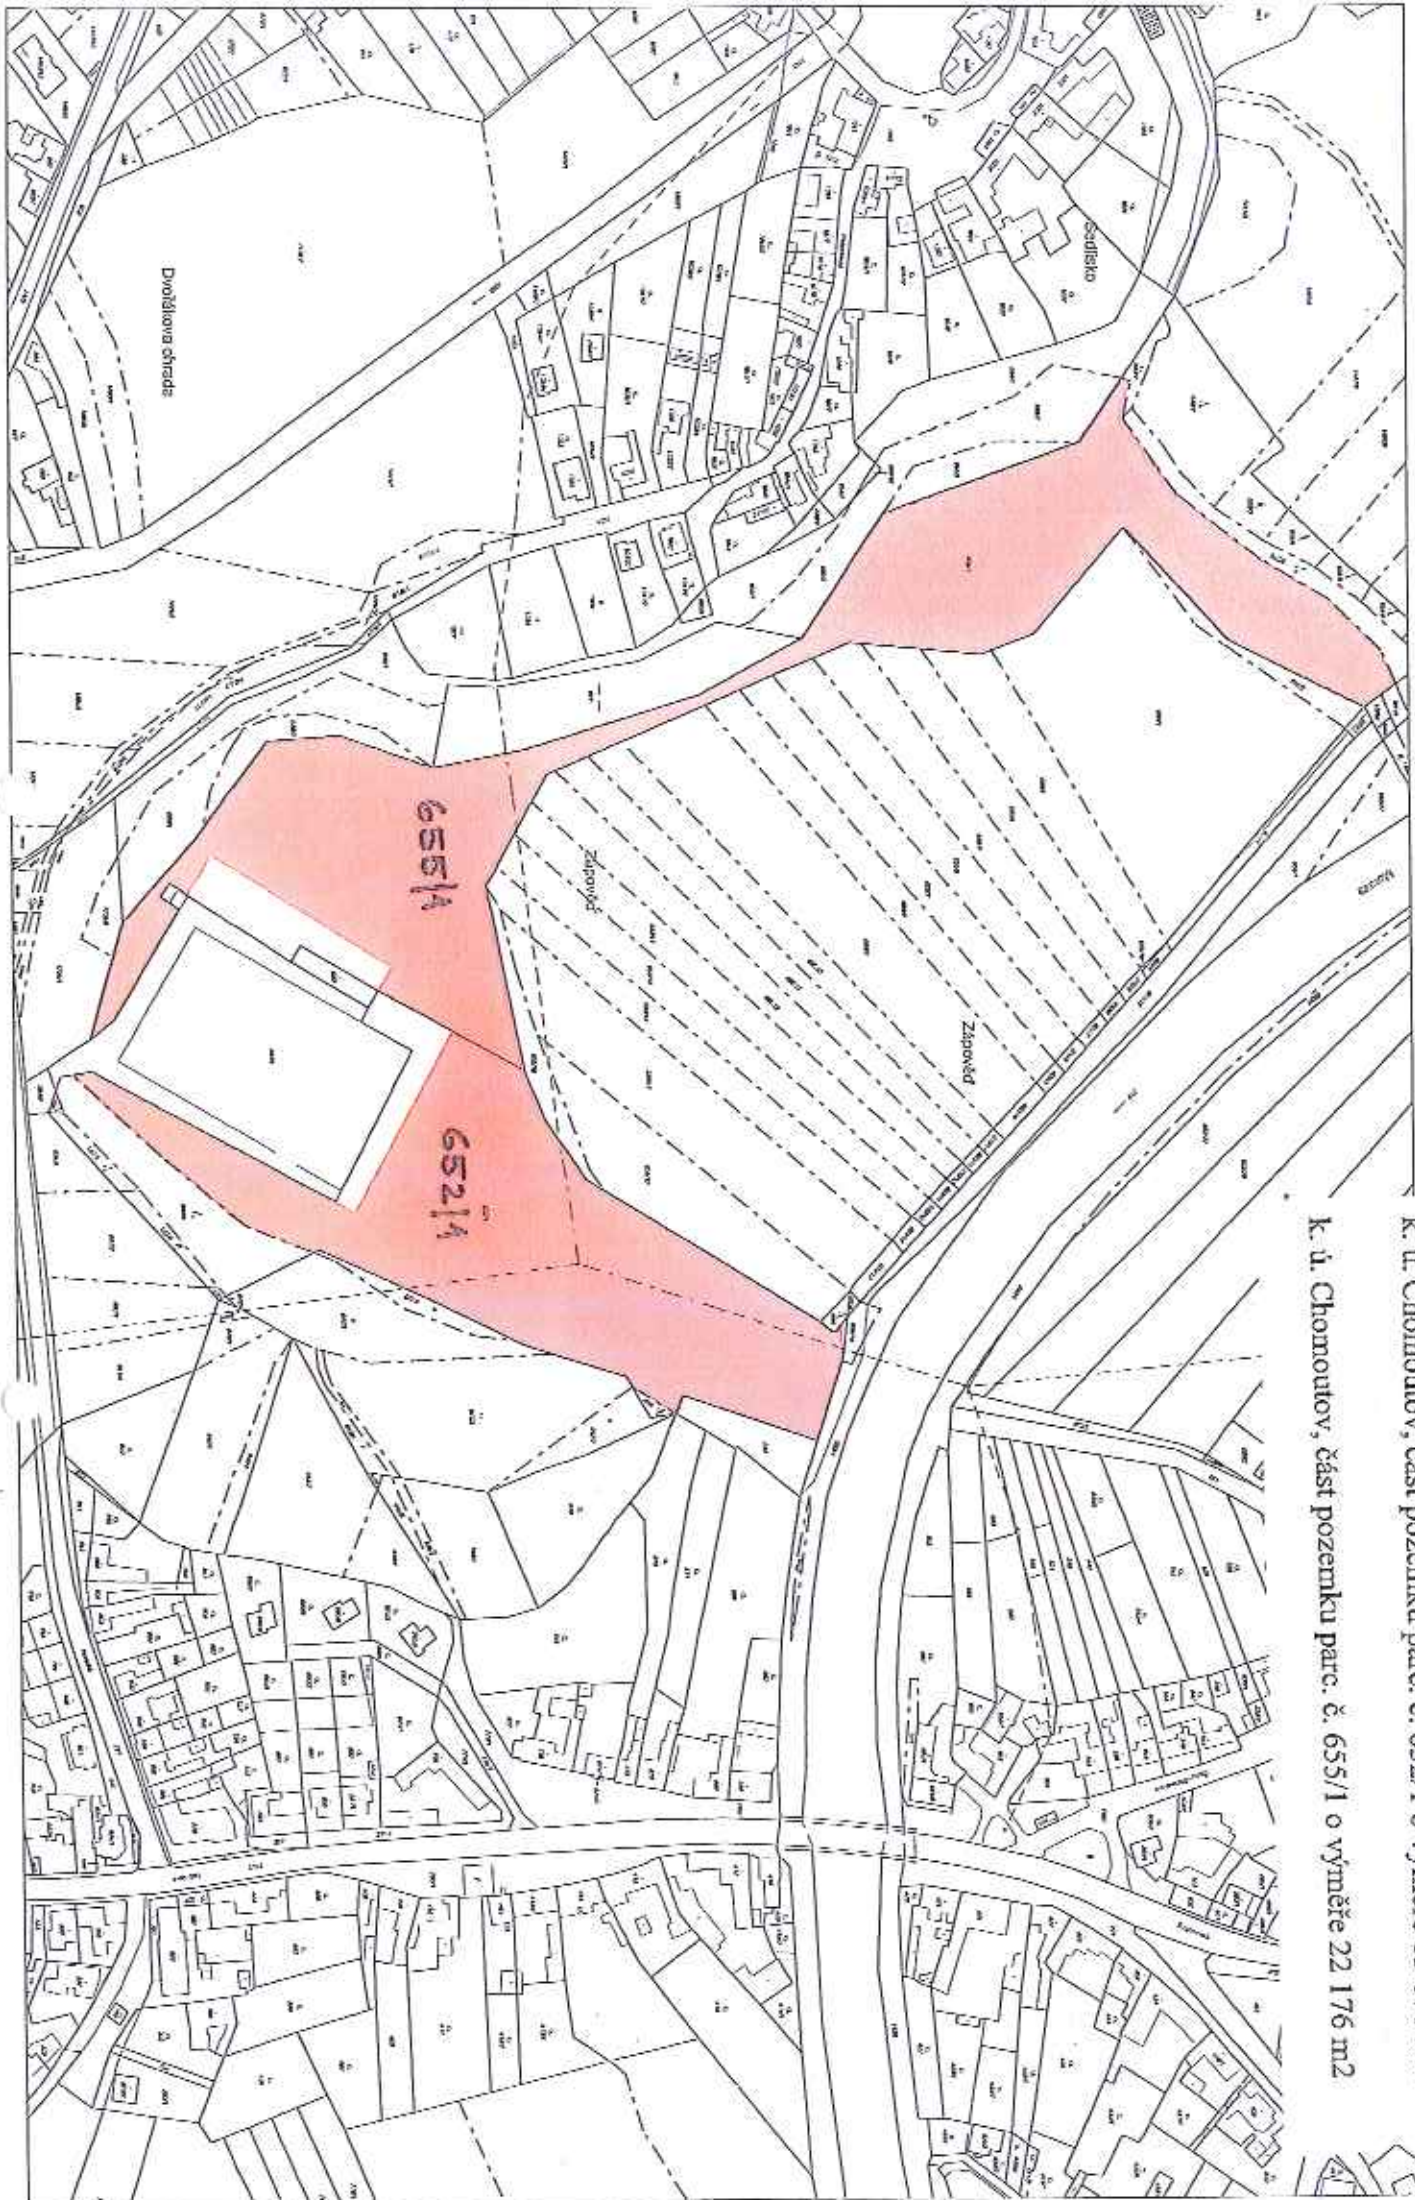

k. ú. Chomoutov, část pozemku parc. č. 652/1 o výměře 15 876 m²
k. ú. Chomoutov, část pozemku parc. č. 655/1 o výměře 22 176 m²