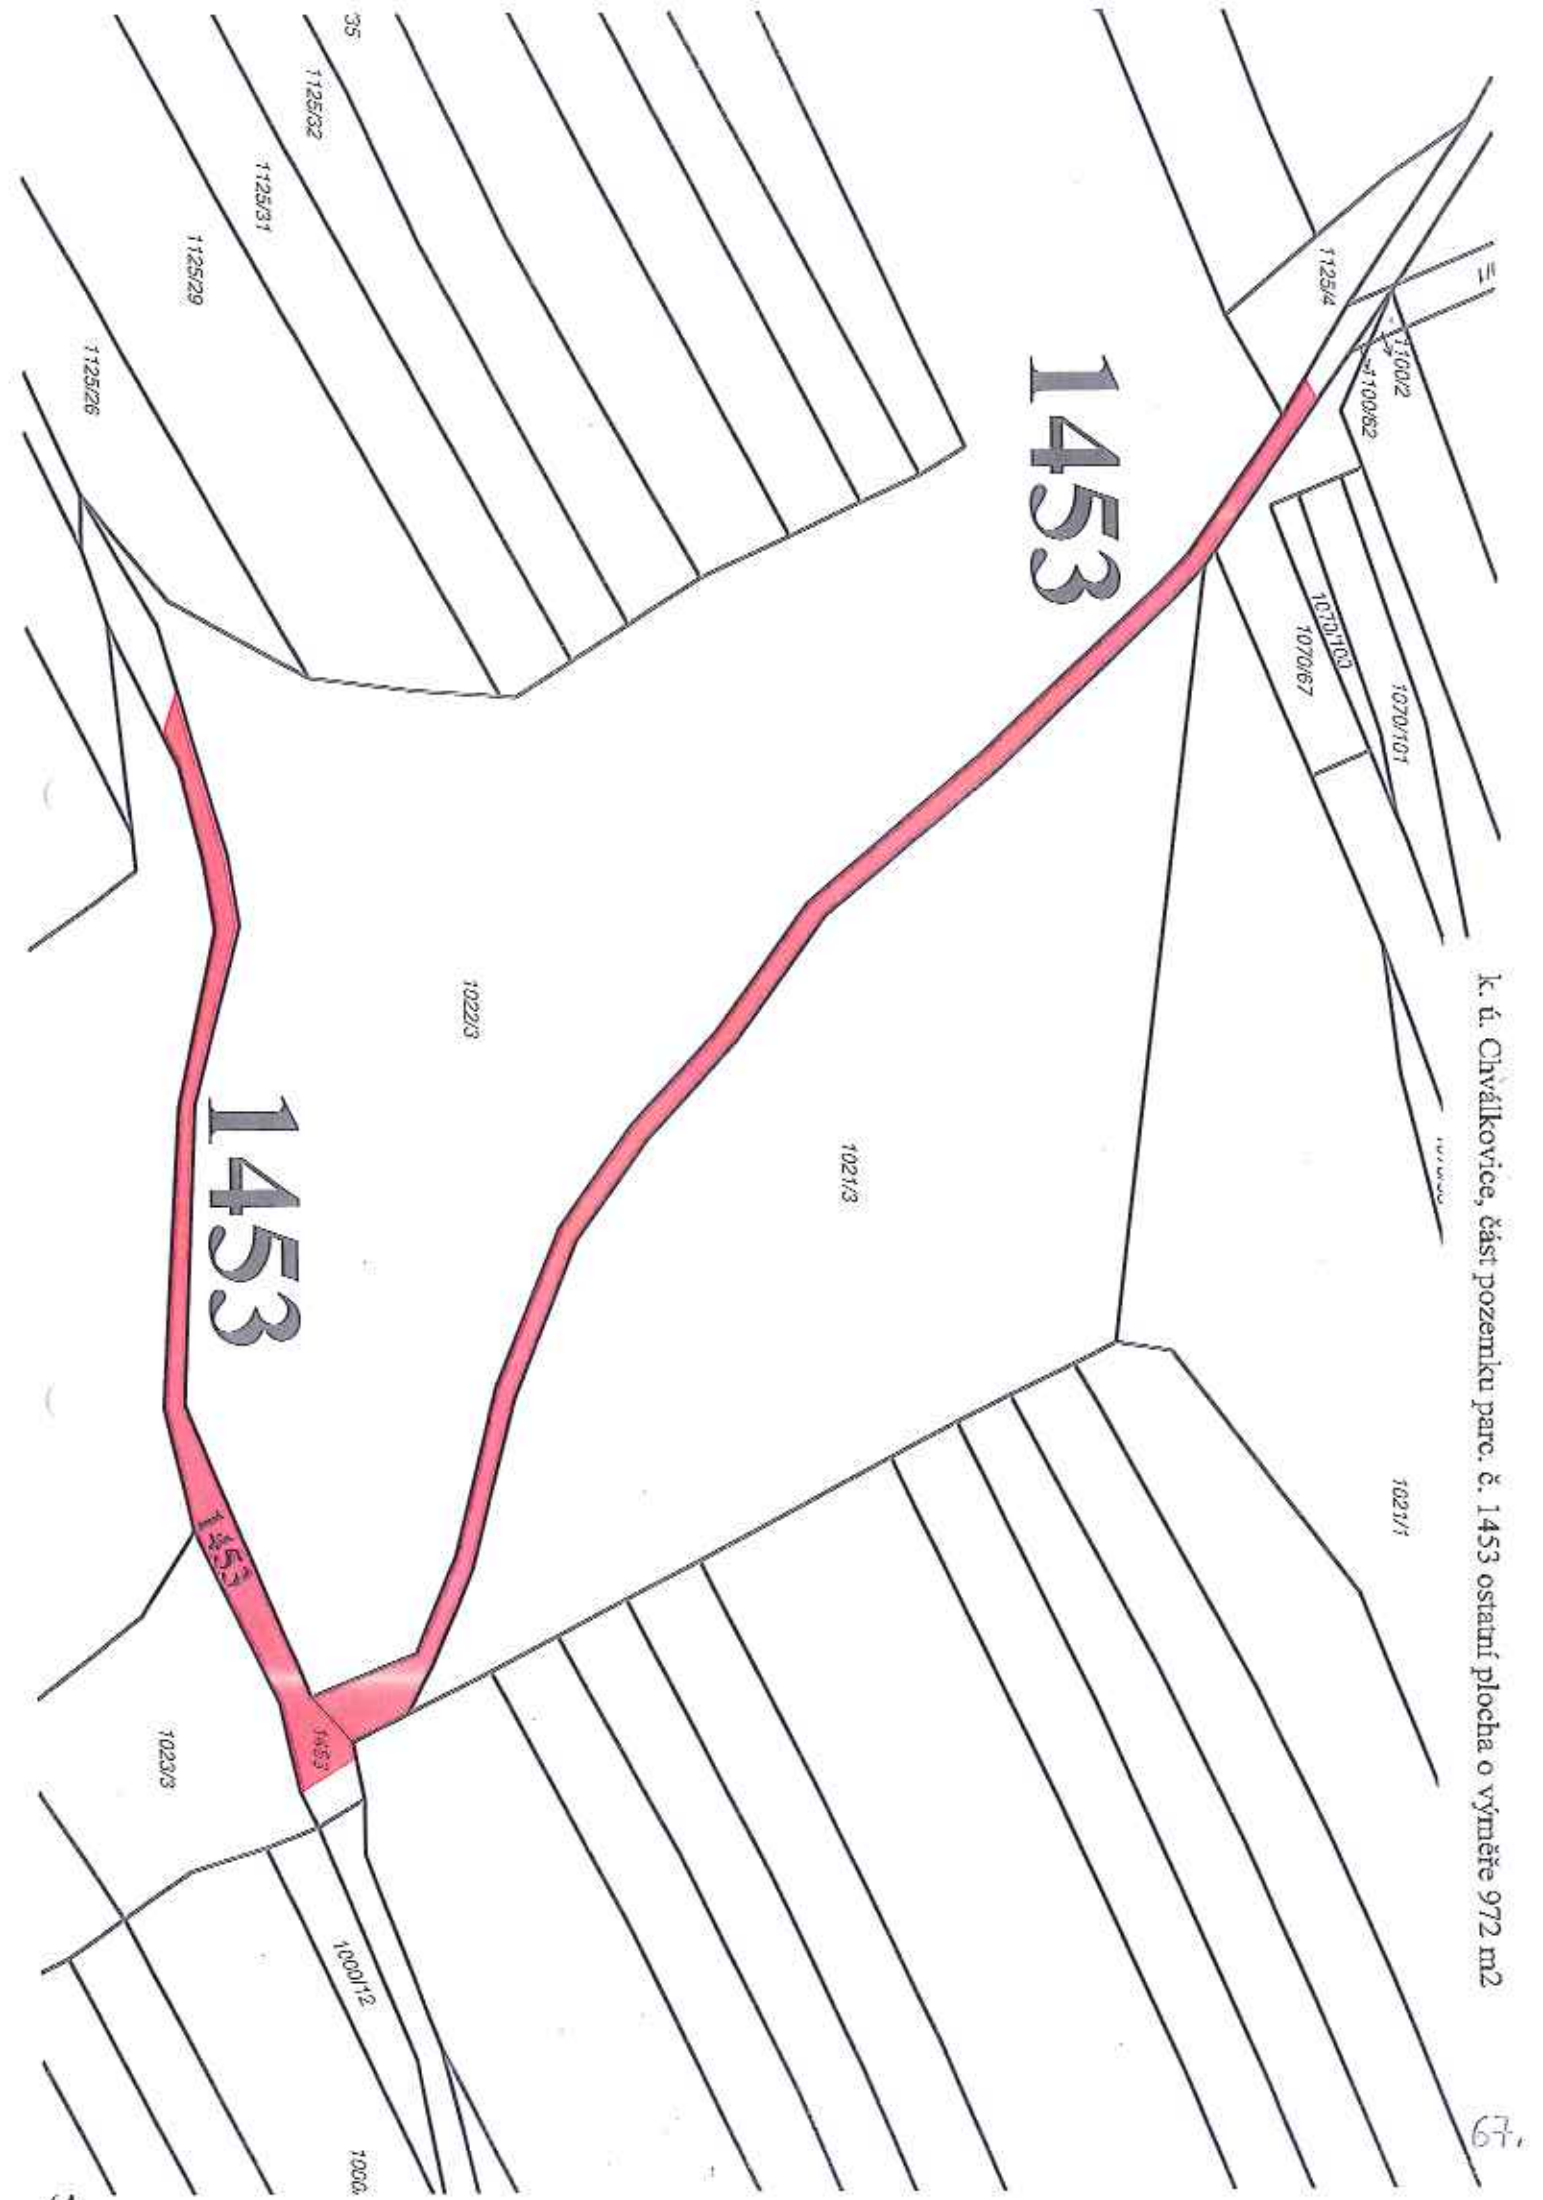

k. ú. Chválkovice, část pozemku parc. č. 1453 ostatní plocha o výměře 972 m²

1453

1453