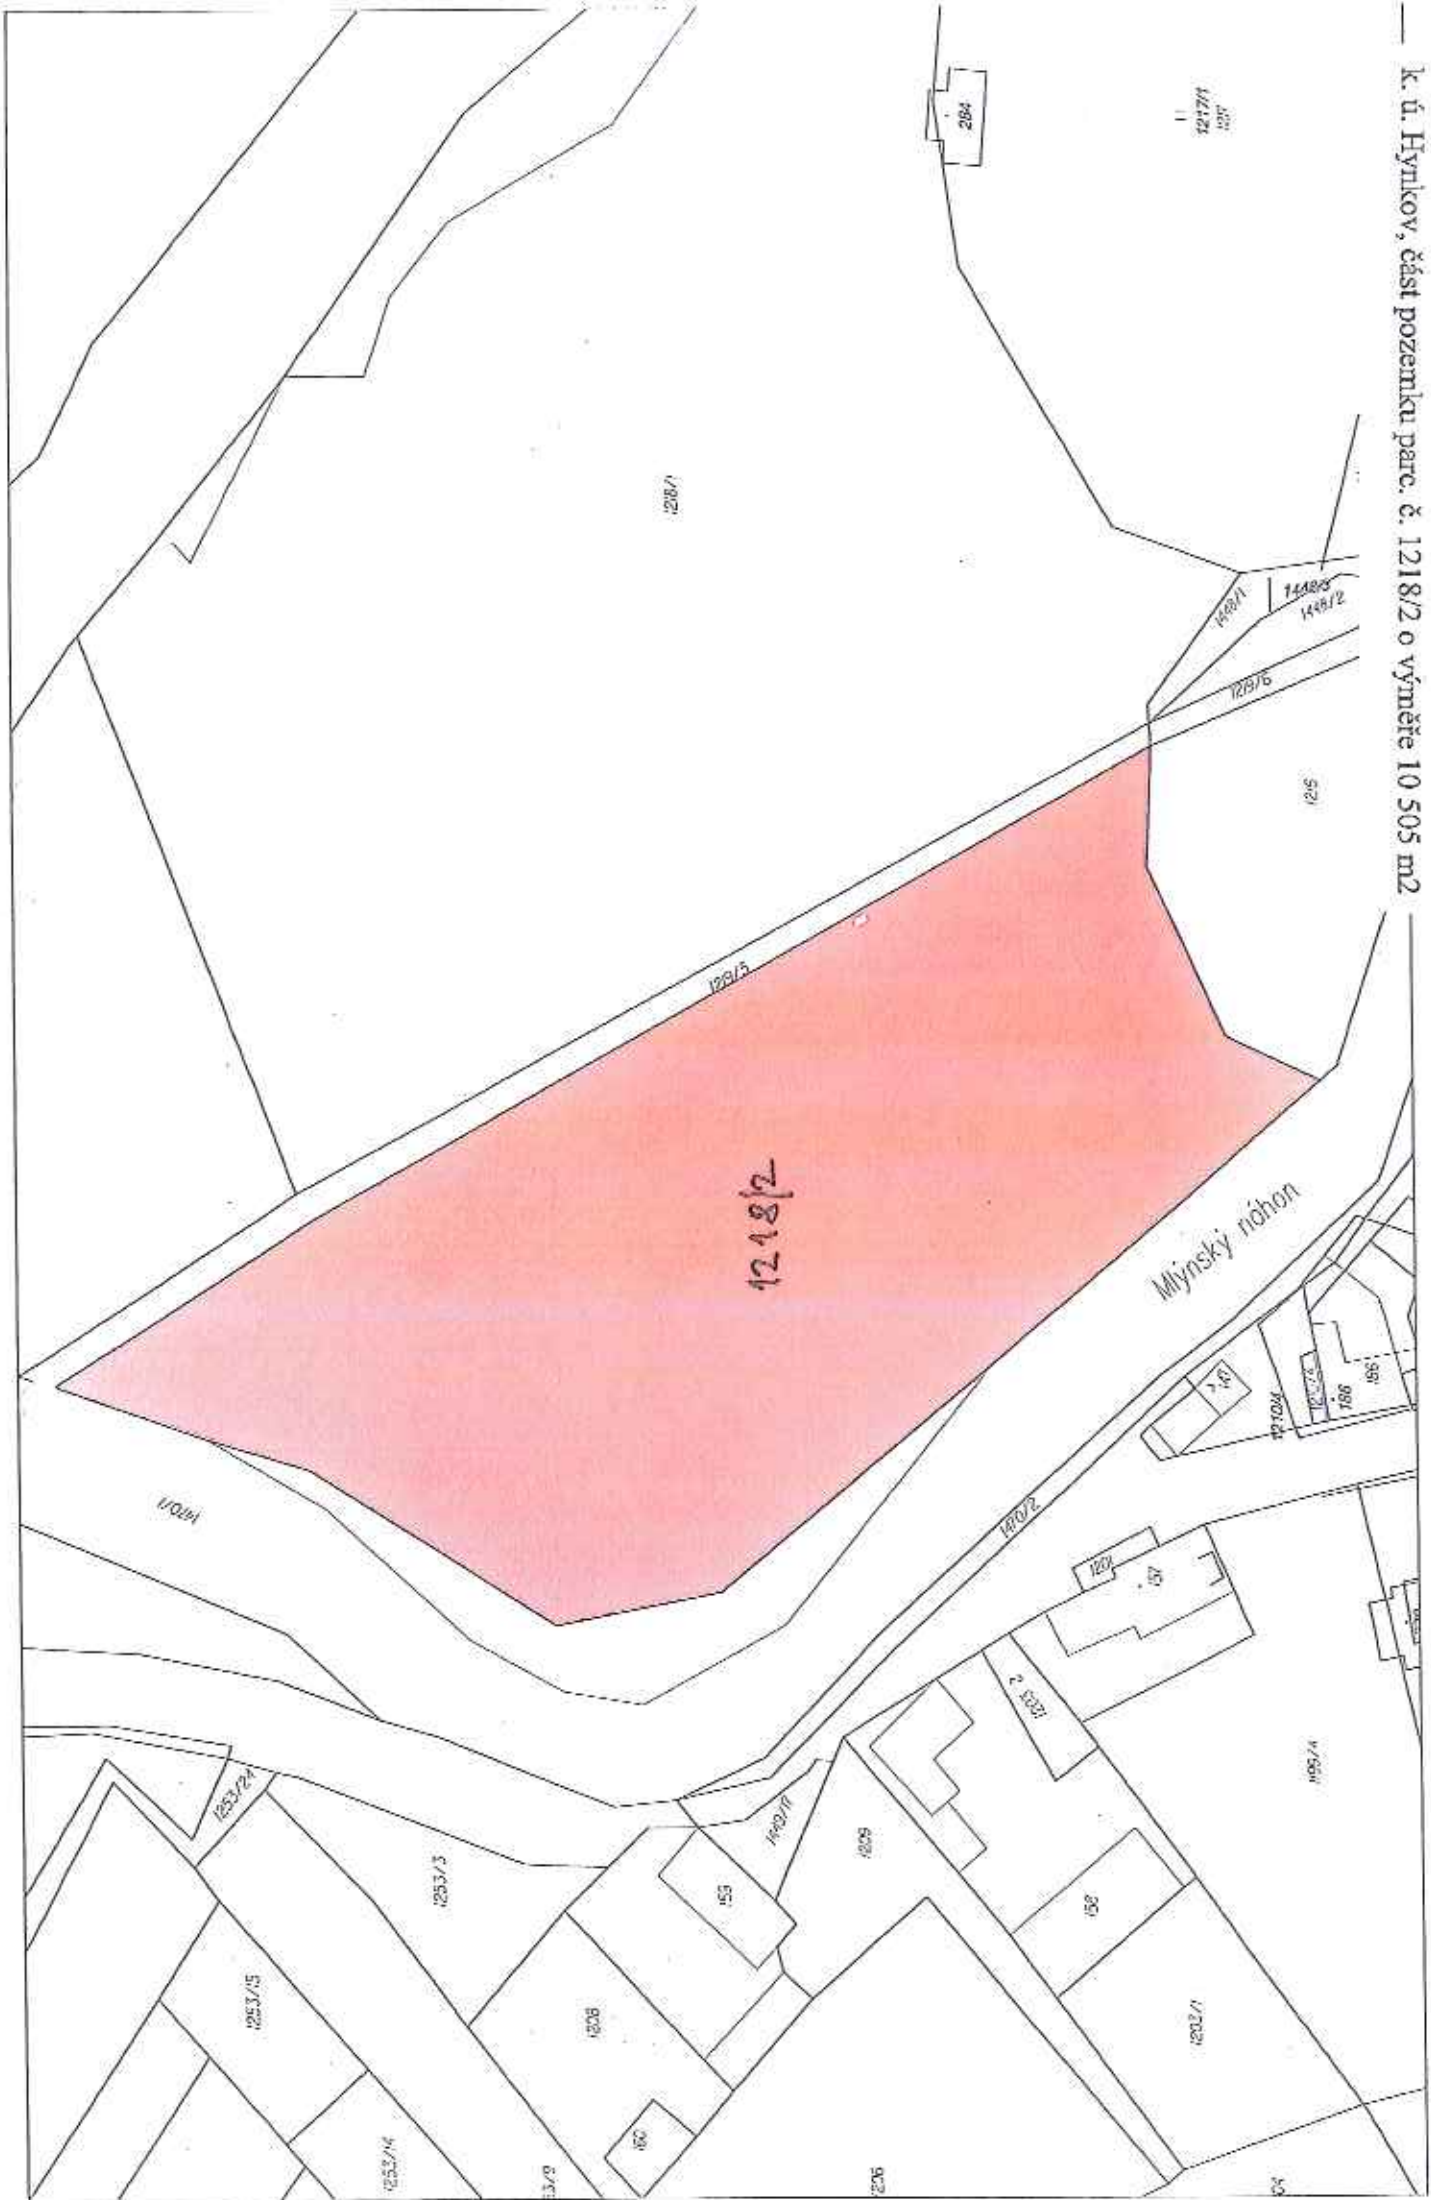

k. ú. Hynkov, část pozemku parc. č. 1218/2 o výměře 10 505 m²

k. ú. Hynkov, část pozemku parc. č. 1219/1 o výměře 45 990,8 m²

k. ú. Hynkov, část pozemku parc. č. 1219/8 o výměře 229 m²

k. ú. Hynkov, část pozemku parc. č. 1253/2 o výměře 913 m²

K. ú. Chomoutov, část pozemku parc. č. 658/2 orná půda o výměře 572 m² (list 1)

658/2

658/1

k. ú. Chomoutov, část pozemku parc. č. 658/2 orná půda o výměře 572 m² (list 2)

95

k. ú. Chomoutov, částí pozemku parc. č. 658/18 orná půda o celkové výměře 77 m²