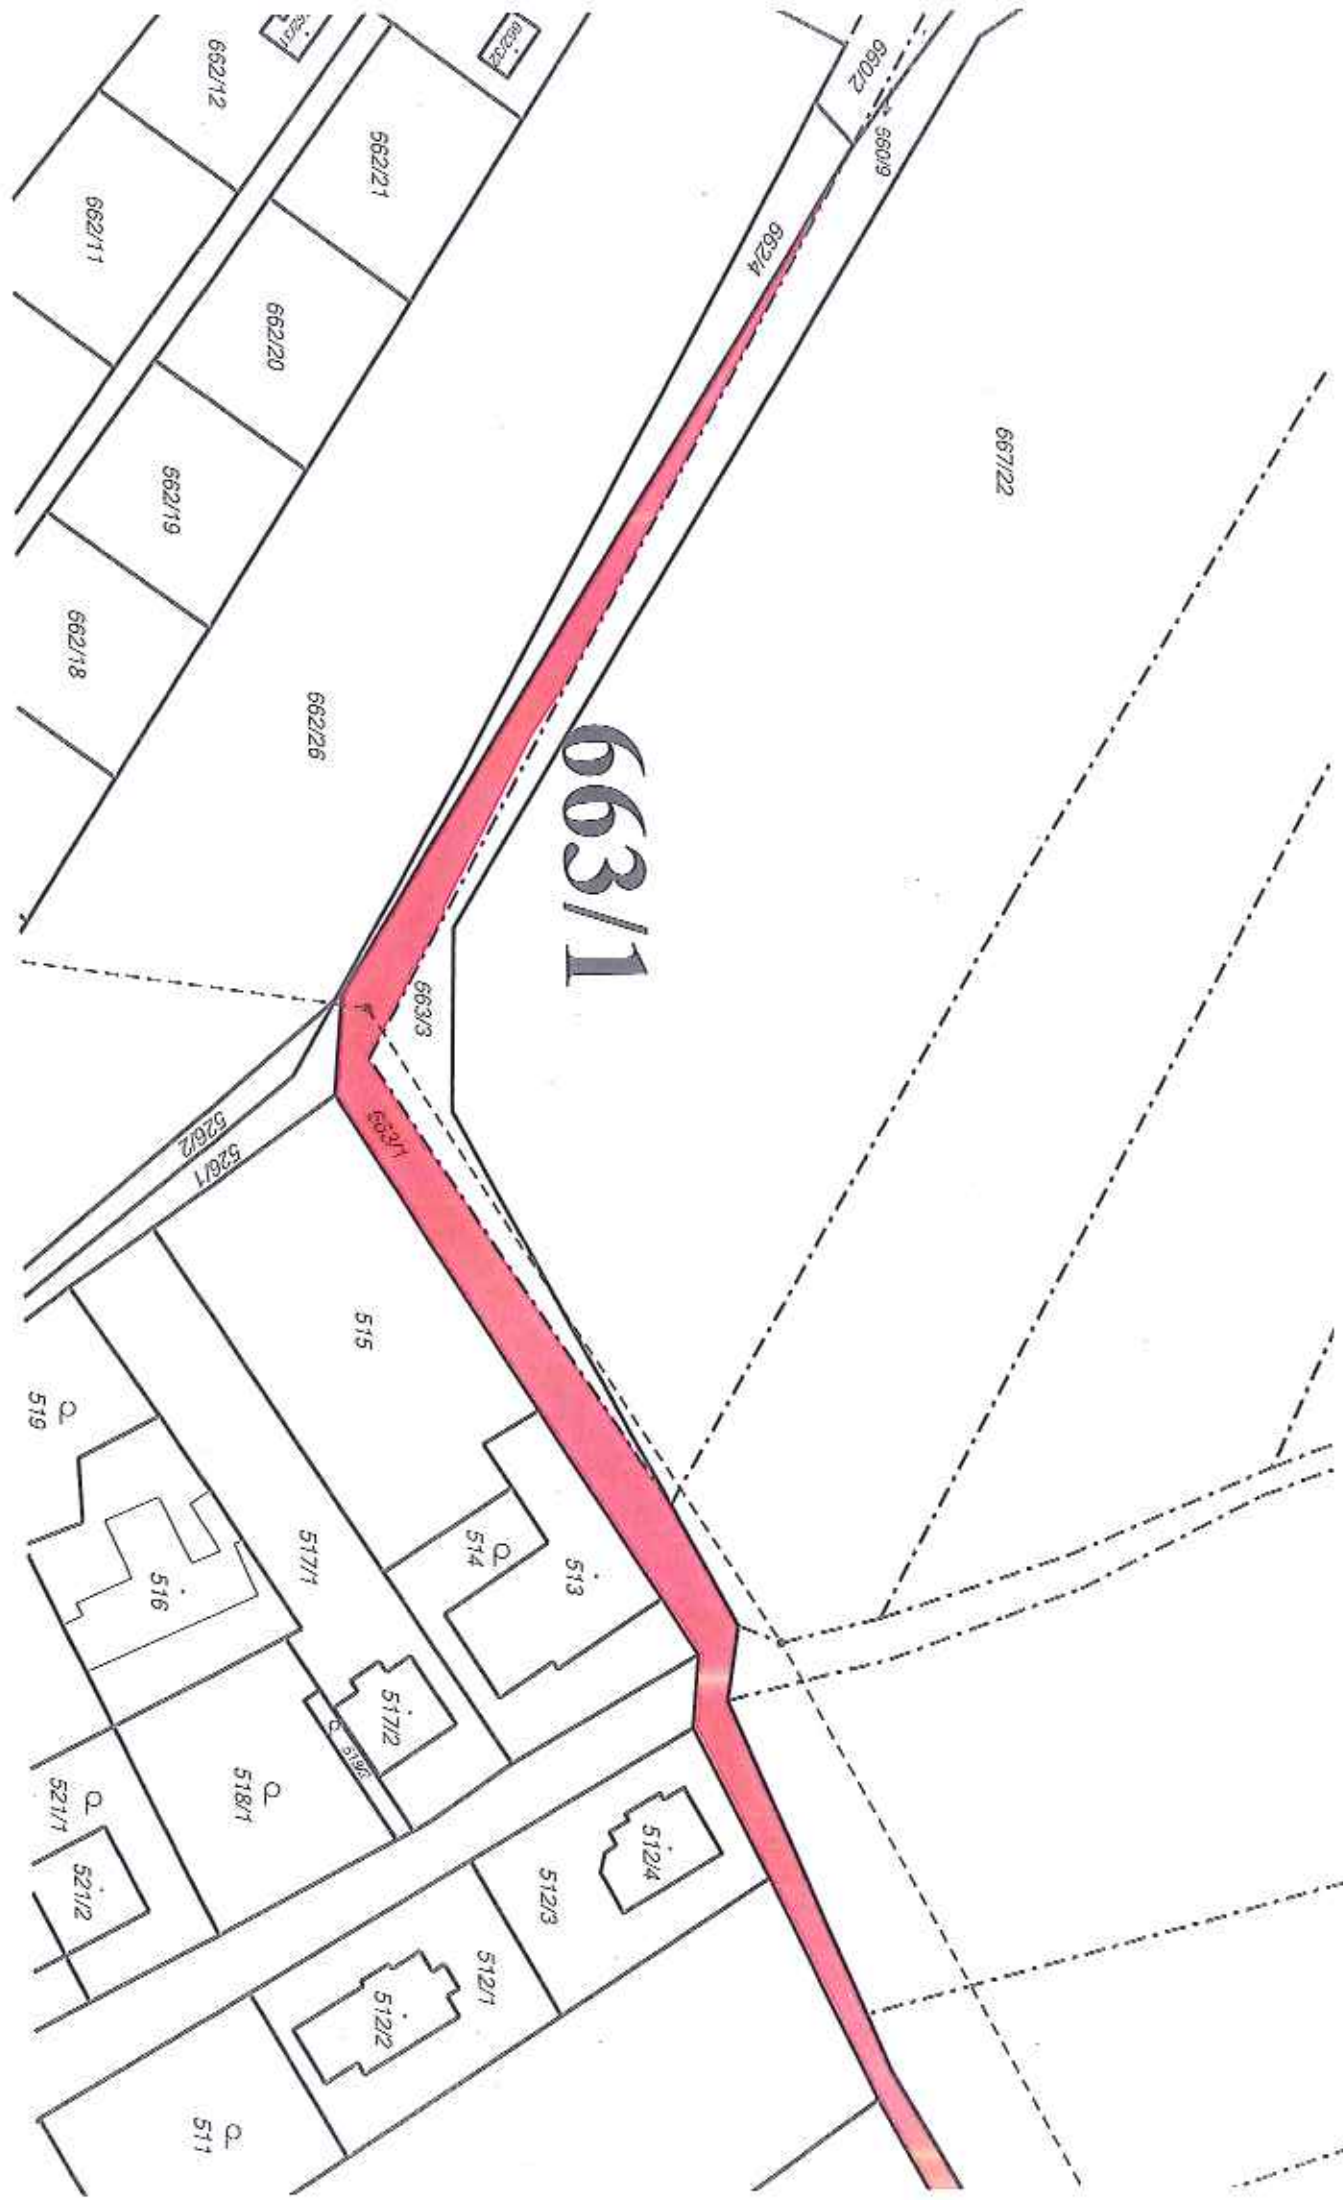

k. ú. Chomoutov, část pozemku parc. č. 663/1 ostatní plocha o výměře 1539 m² (list 1)