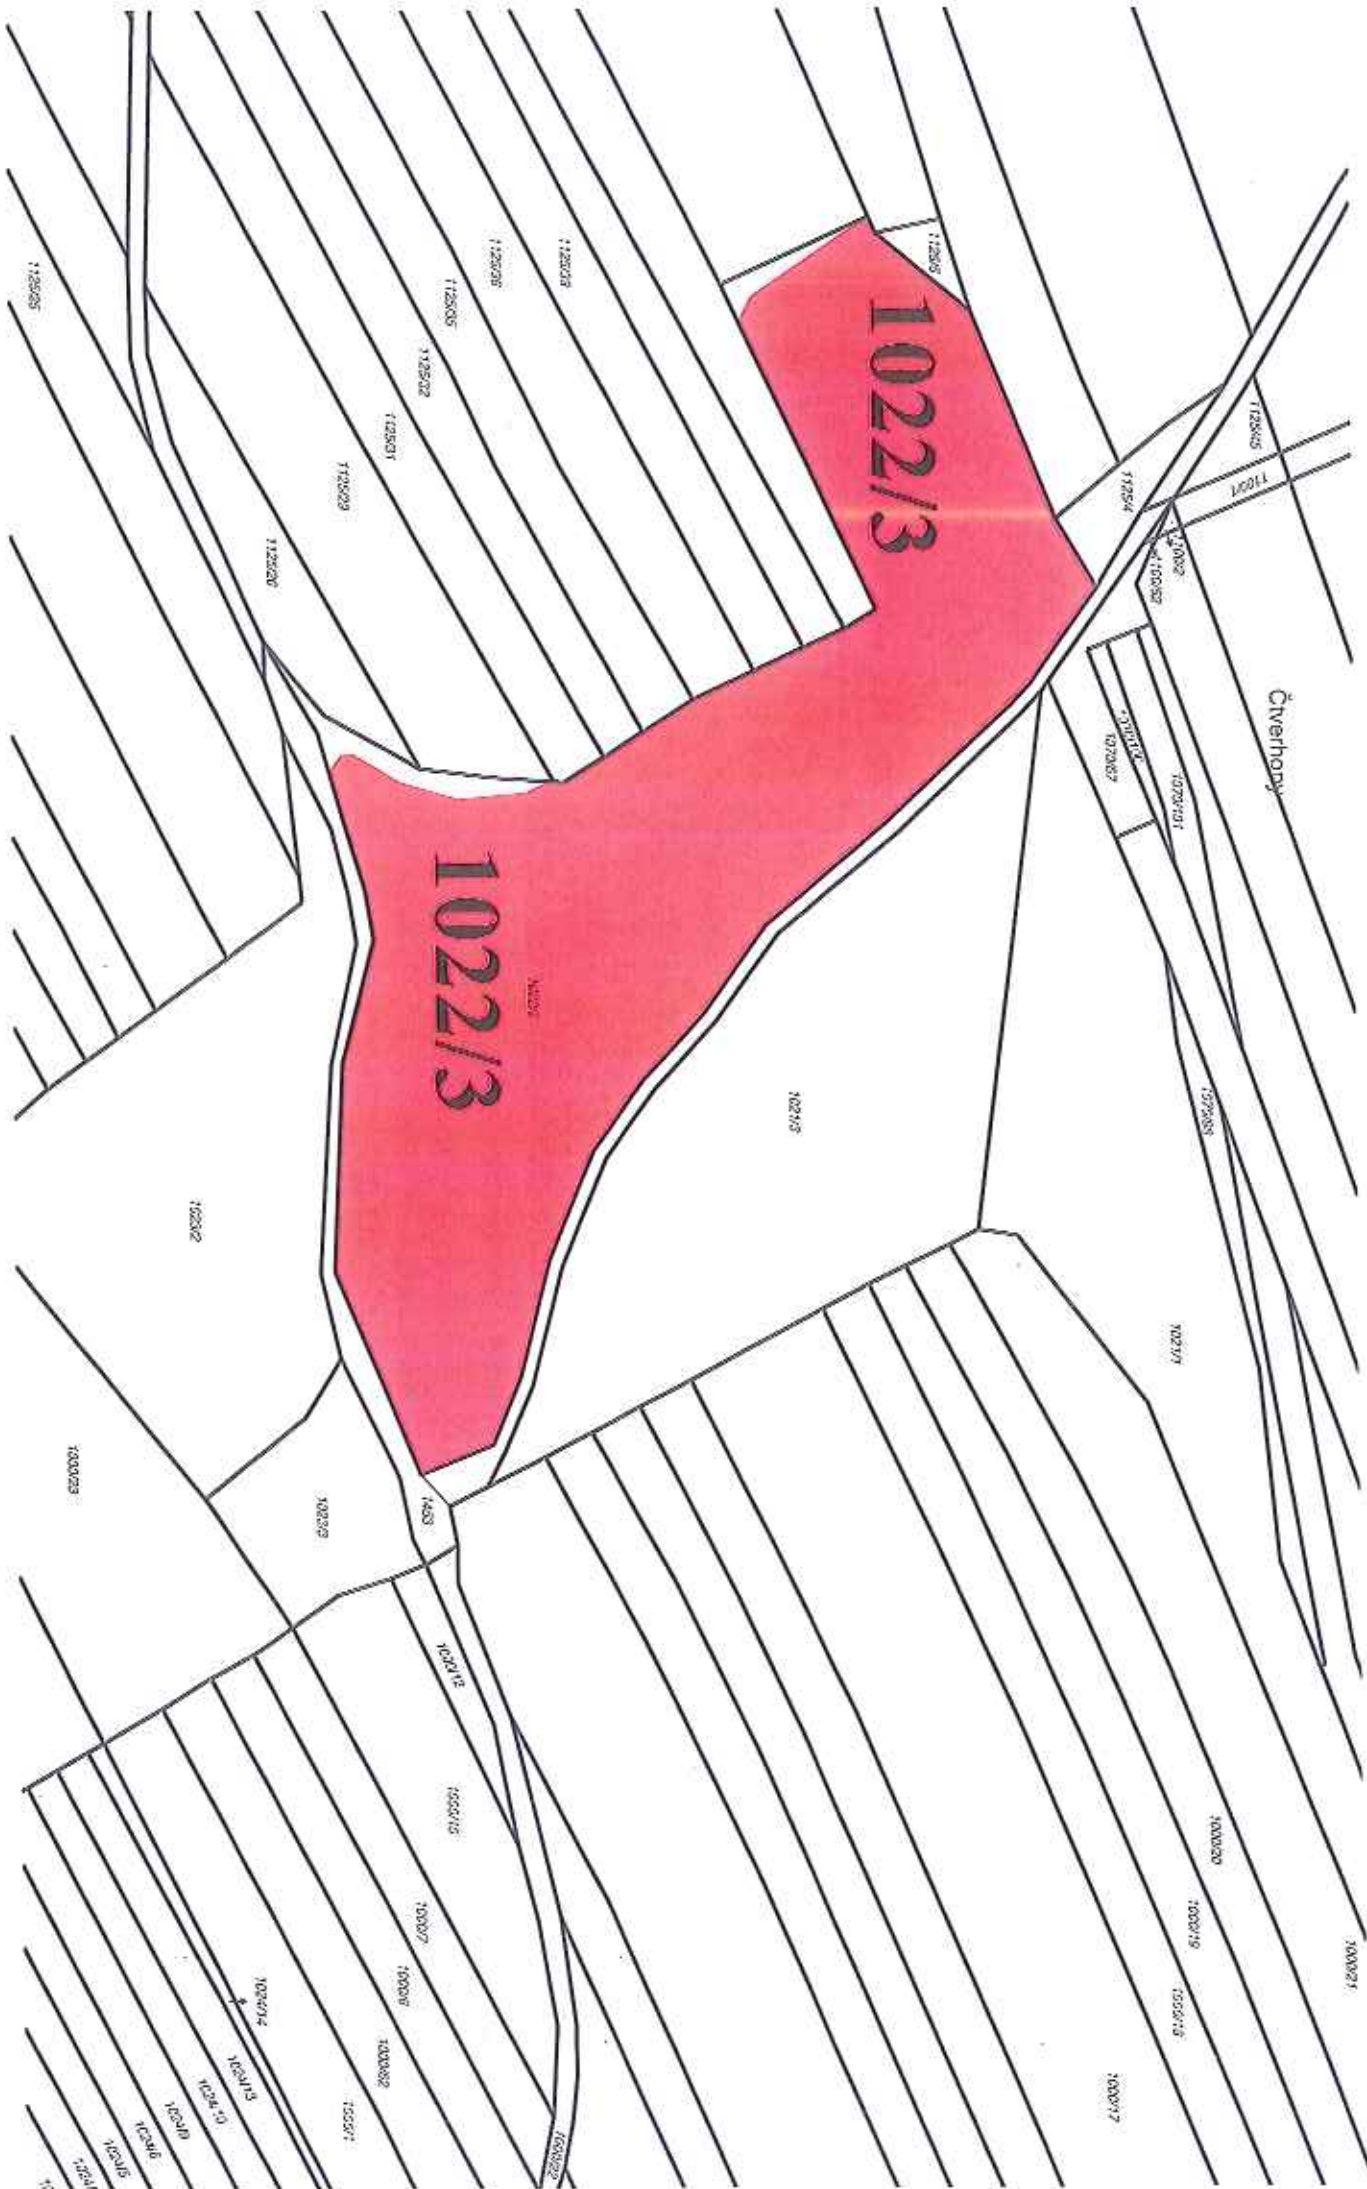

k. ú. Hynkov, část pozemku parc. č. 1218/2 o výměře 10 505 m²

k. ú. Hynkov, část pozemku parc. č. 1219/1 o výměře 45 990,8 m²

k. ú. Hynkov, část pozemku parc. č. 1219/8 o výměře 229 m²

k. ú. Hynkov, část pozemku parc. č. 1253/2 o výměře 913 m²

K. ú. Chomoutov, část pozemku parc. č. 658/2 orná půda o výměře 572 m² (list 1)

658/2

658/1

k. ú. Chomoutov, část pozemku parc. č. 658/2 orná půda o výměře 572 m² (list 2)

95

k. ú. Chomoutov, částí pozemku parc. č. 658/18 orná půda o celkové výměře 77 m²

k. ú. Chomoutov, část pozemku parc. č. 755/2 o výměře 6 154 m²

k. ú. Chomoutov, část pozemku parc. č. 663/1 ostatní plocha o výměře 1539 m² (list 1)

k. ú. Chomoutov, část pozemku parc. č. 663/1 ostatní plocha o výměře 1539 m² (list 2)

K. ú. Chváilkovice, část pozemku parc. č. 1021/1 ostatní plocha o výměře 4969 m²

k. ú. Chváilkovice, část pozemku parc. č. 1022/3 ostatní plocha o výměře 9964 m²

64

k. ú. Chválkovice, část pozemků parc. č. 1023/2 ostatní plocha o výměře 4031 m²