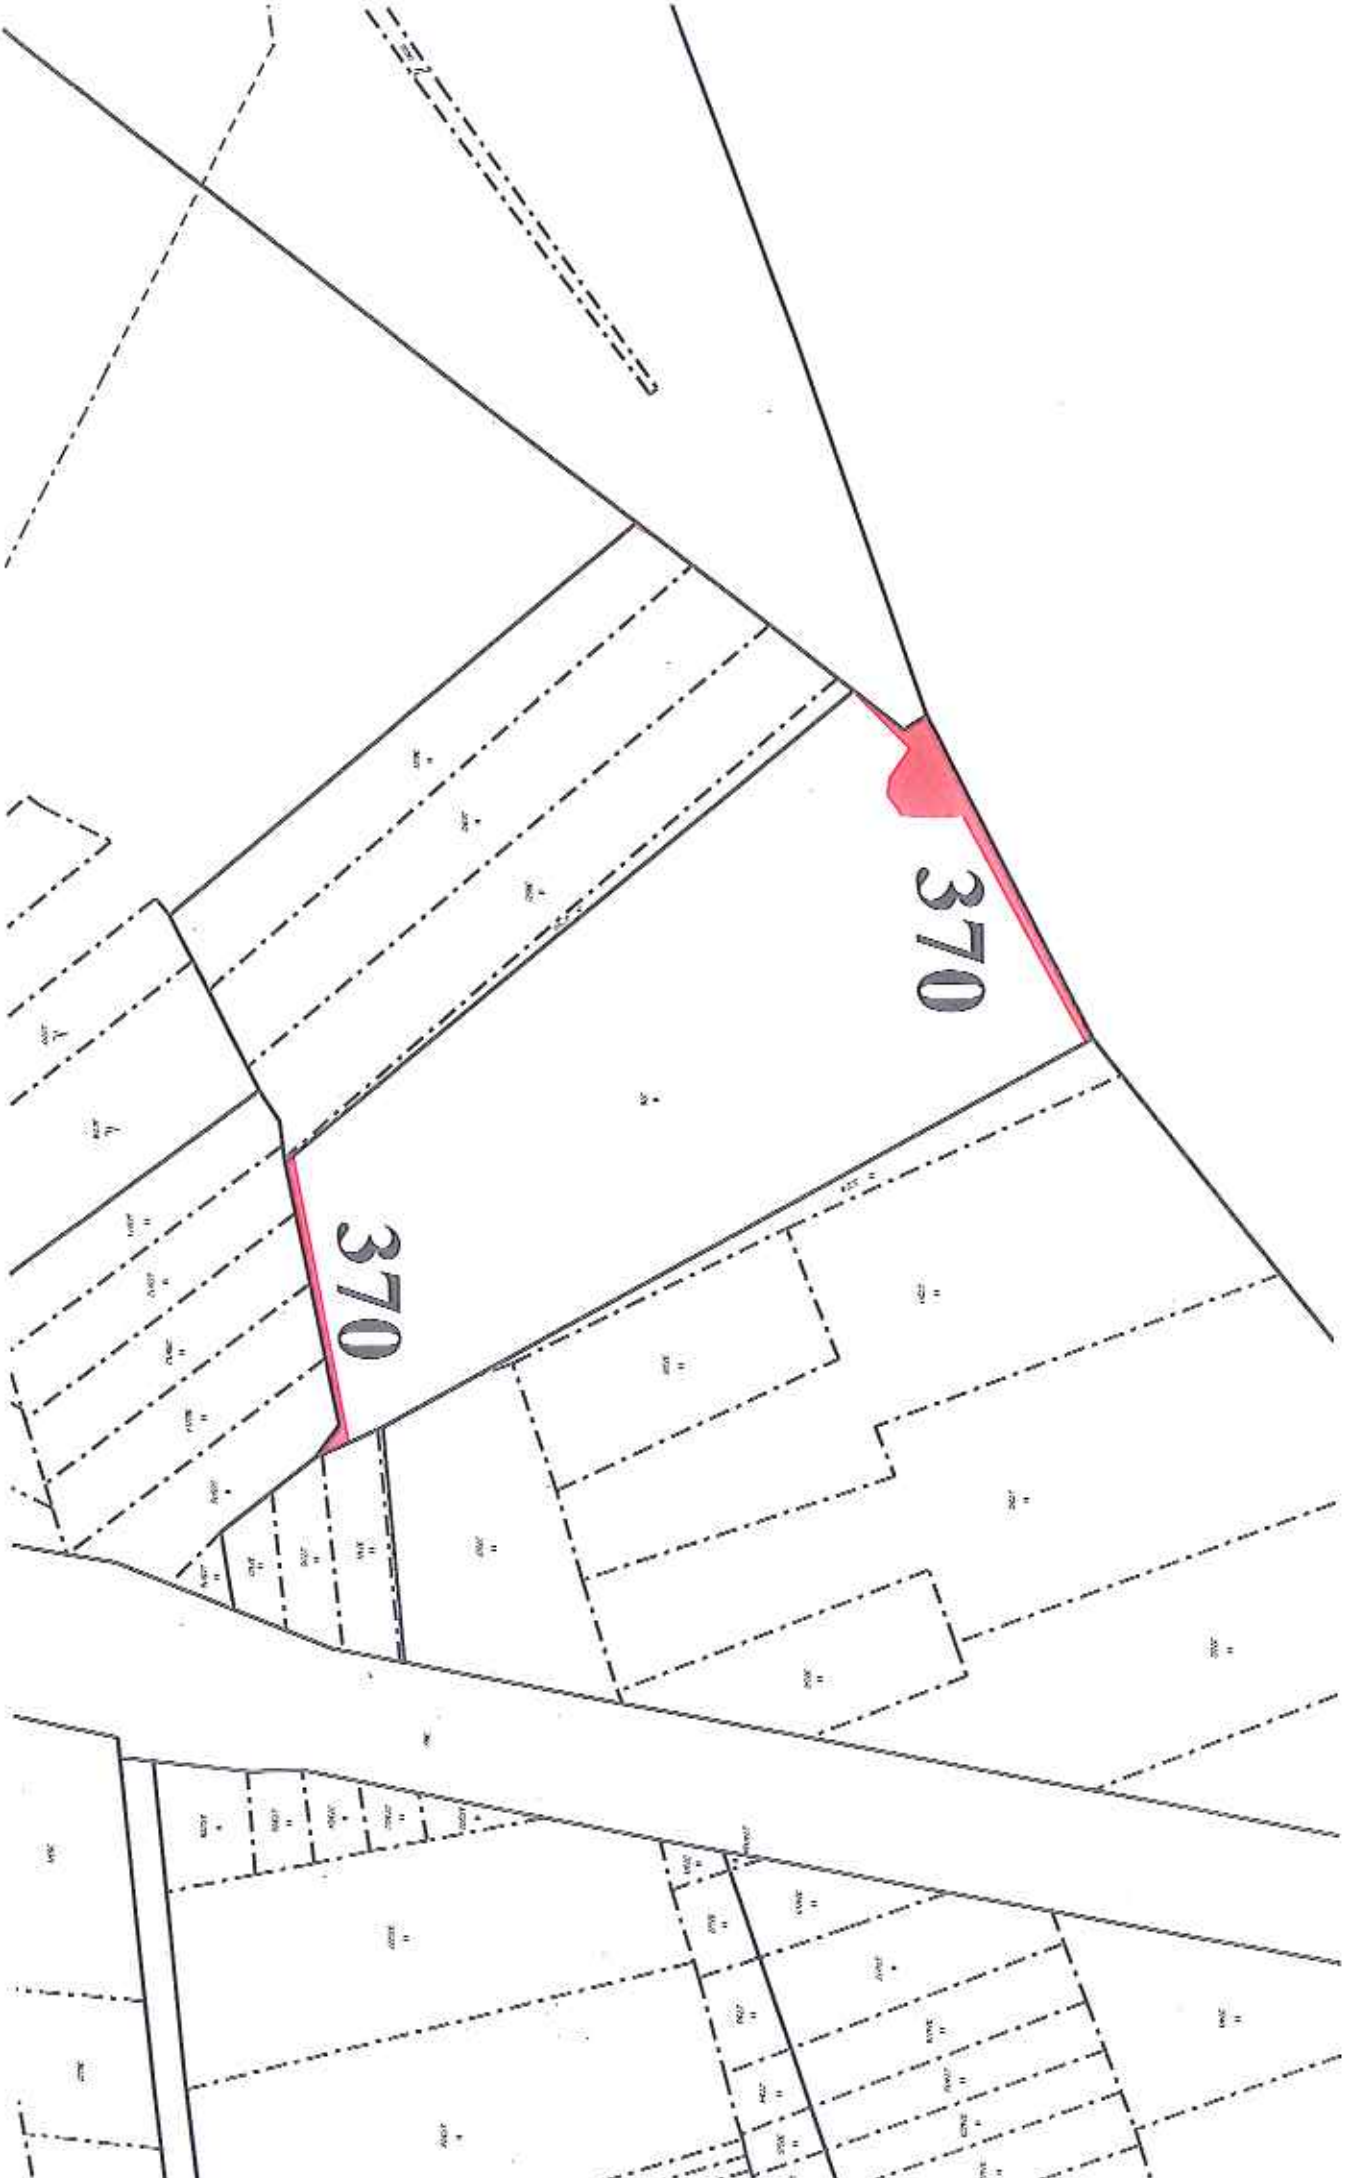

Jak u Týneček, části pozemku parc. č. 370 trvalý travní porost o celkové výměře 1149 m²