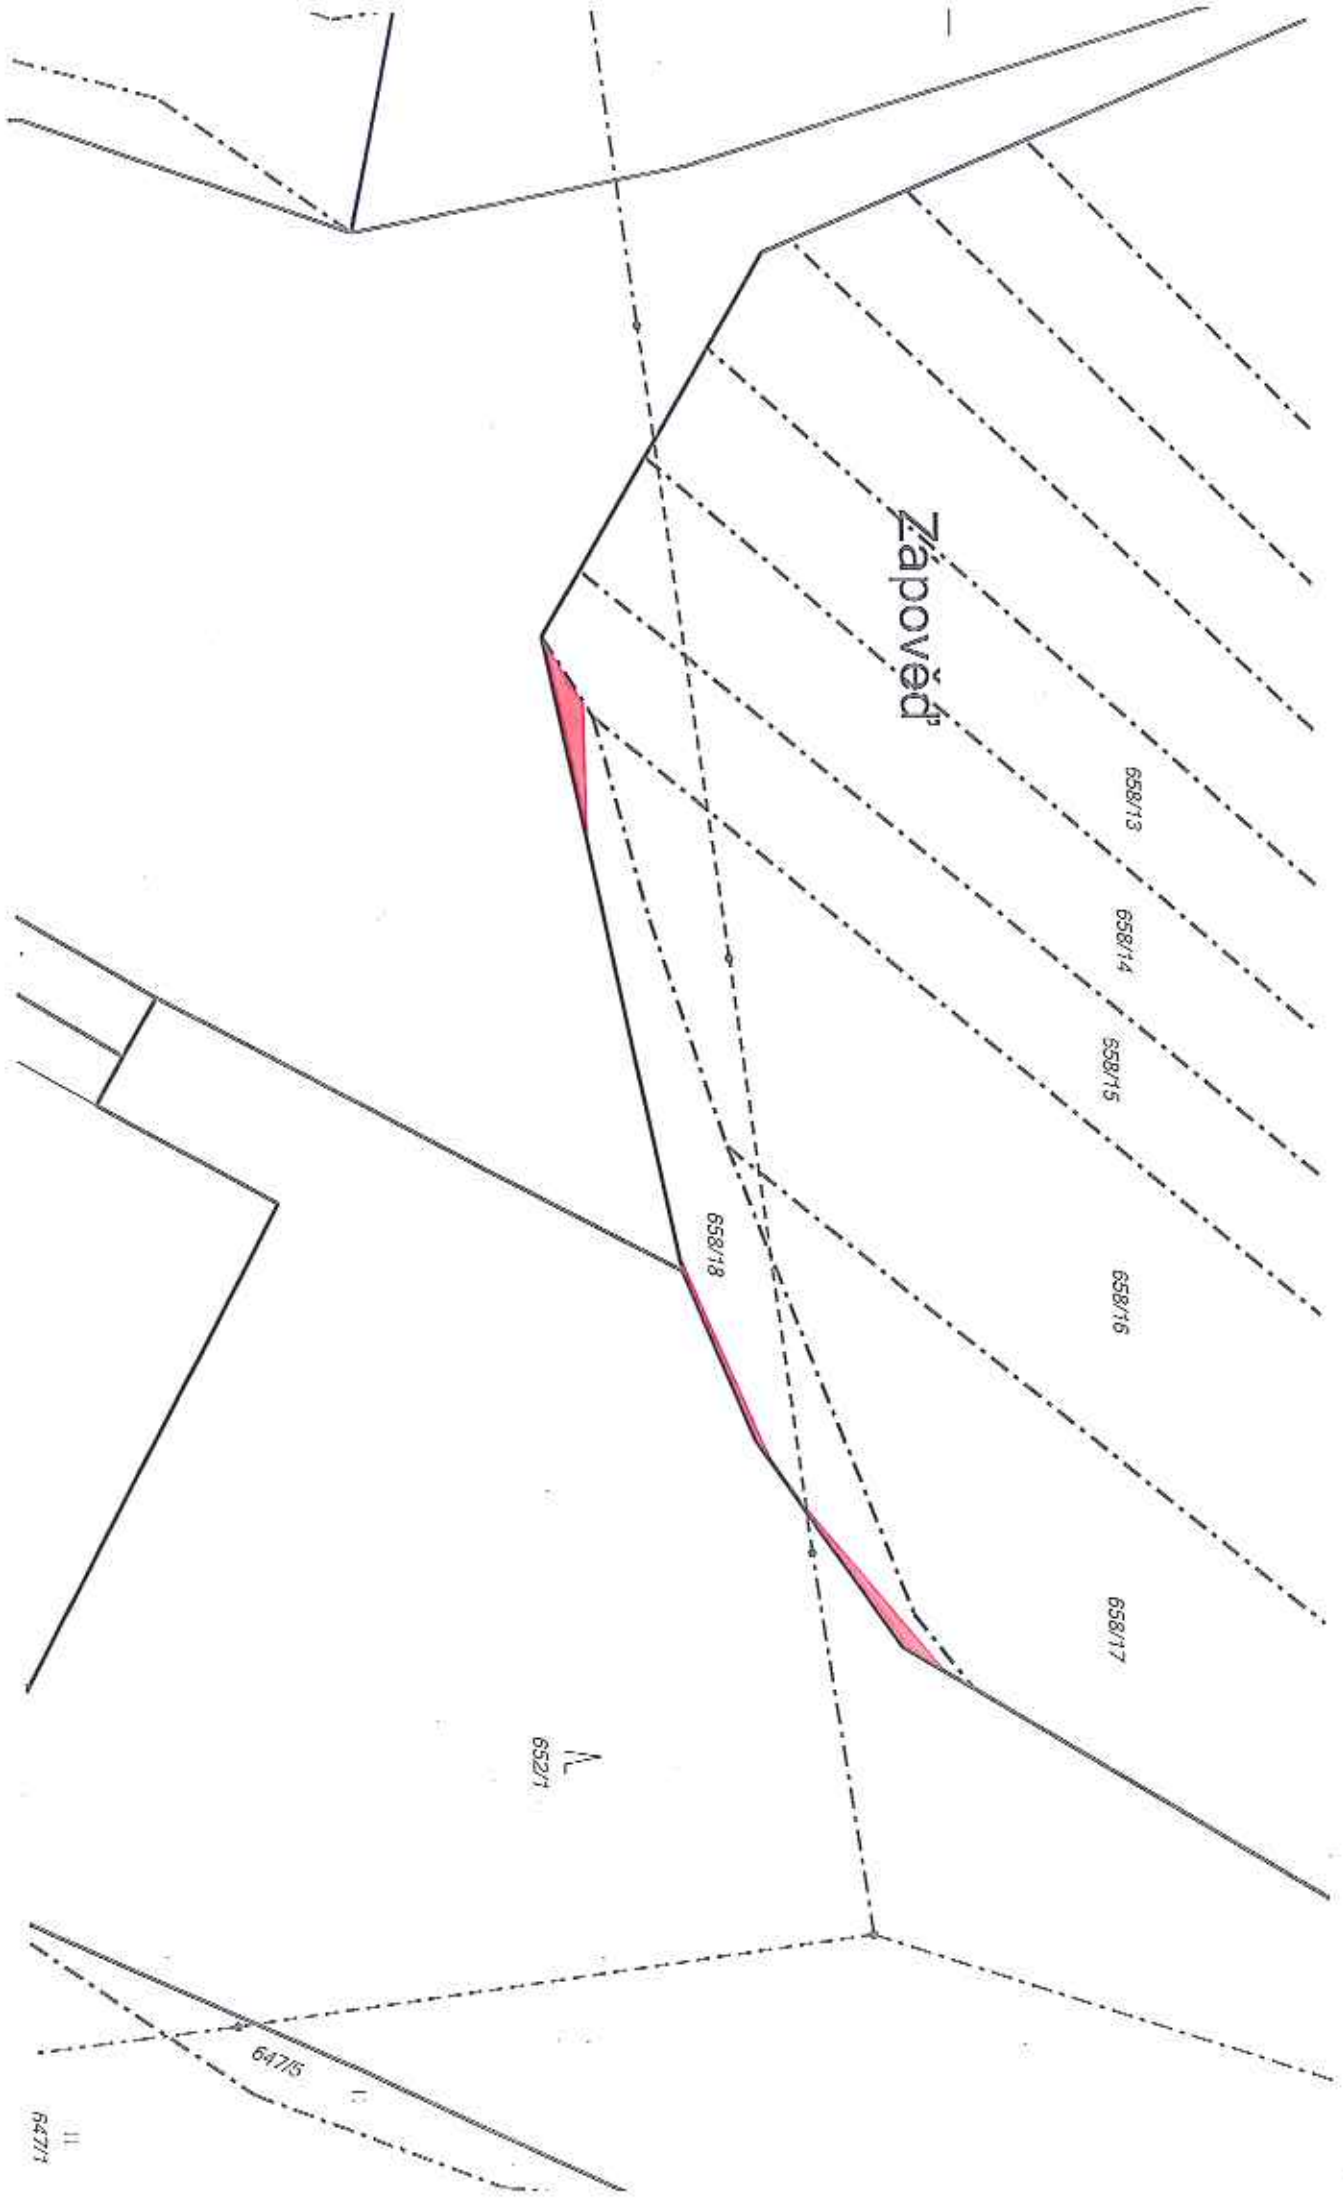

K. ú. Chomoutov, část pozemku parc. č. 658/2 orná půda o výměře 572 m² (list 1)

658/2

658/1

k. ú. Chomoutov, část pozemku parc. č. 658/2 orná půda o výměře 572 m² (list 2)

95

k. ú. Chomoutov, částí pozemku parc. č. 658/18 orná půda o celkové výměře 77 m²