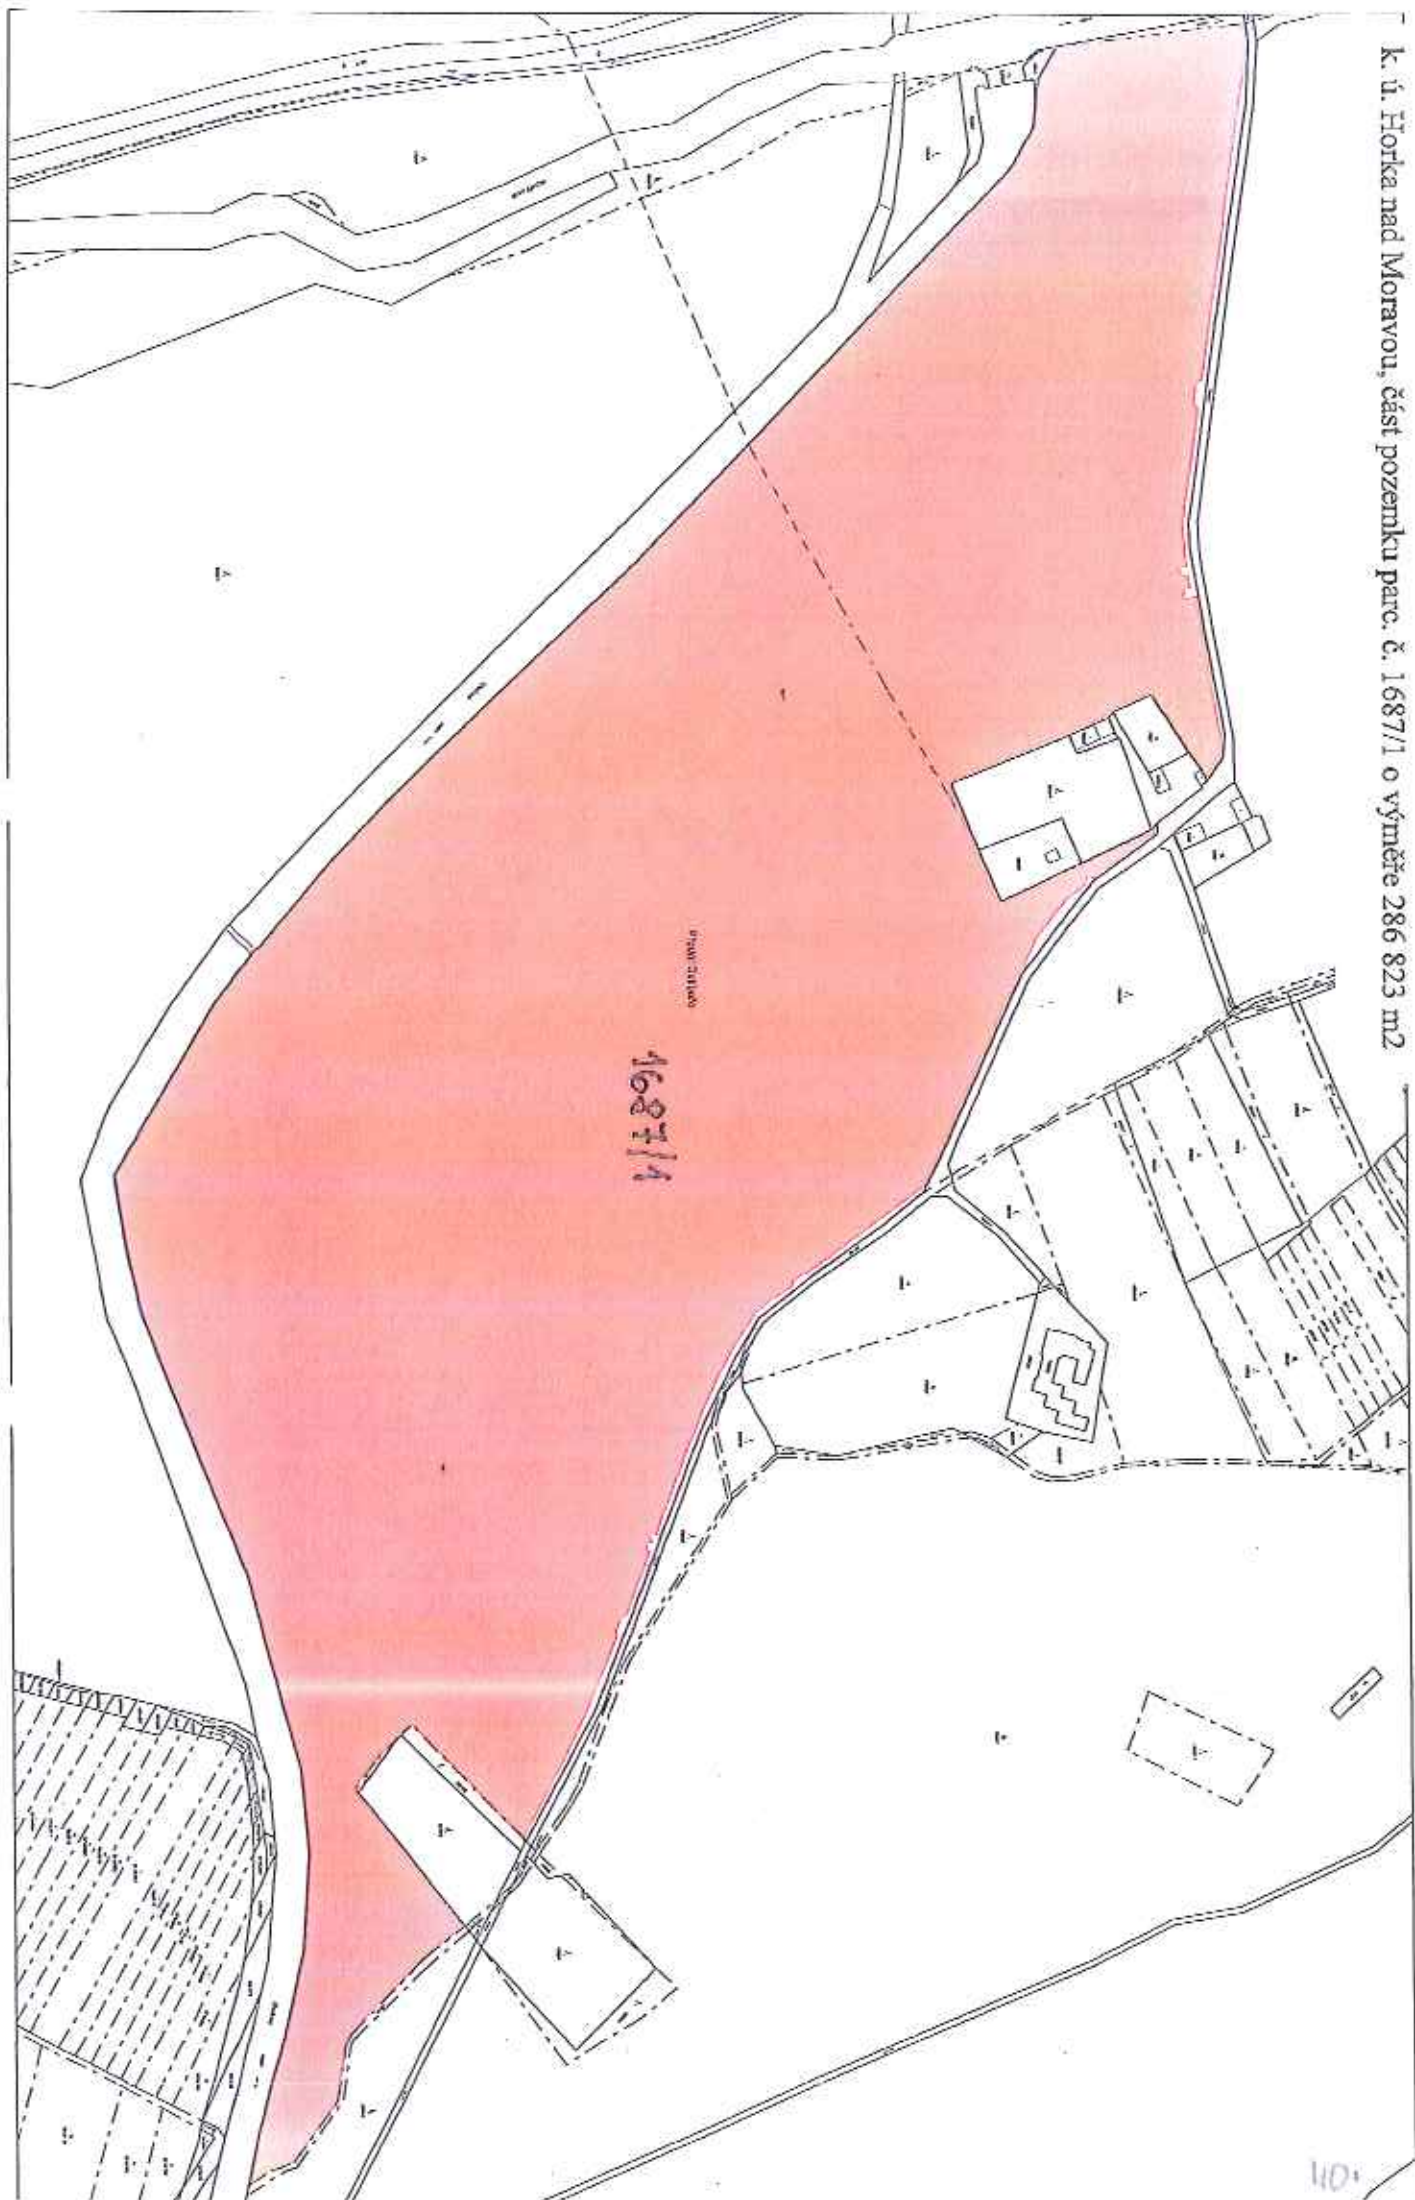

k. ú. Horka nad Moravou, část pozemku parc. č. 1687/1 o výměře 286 823 m²