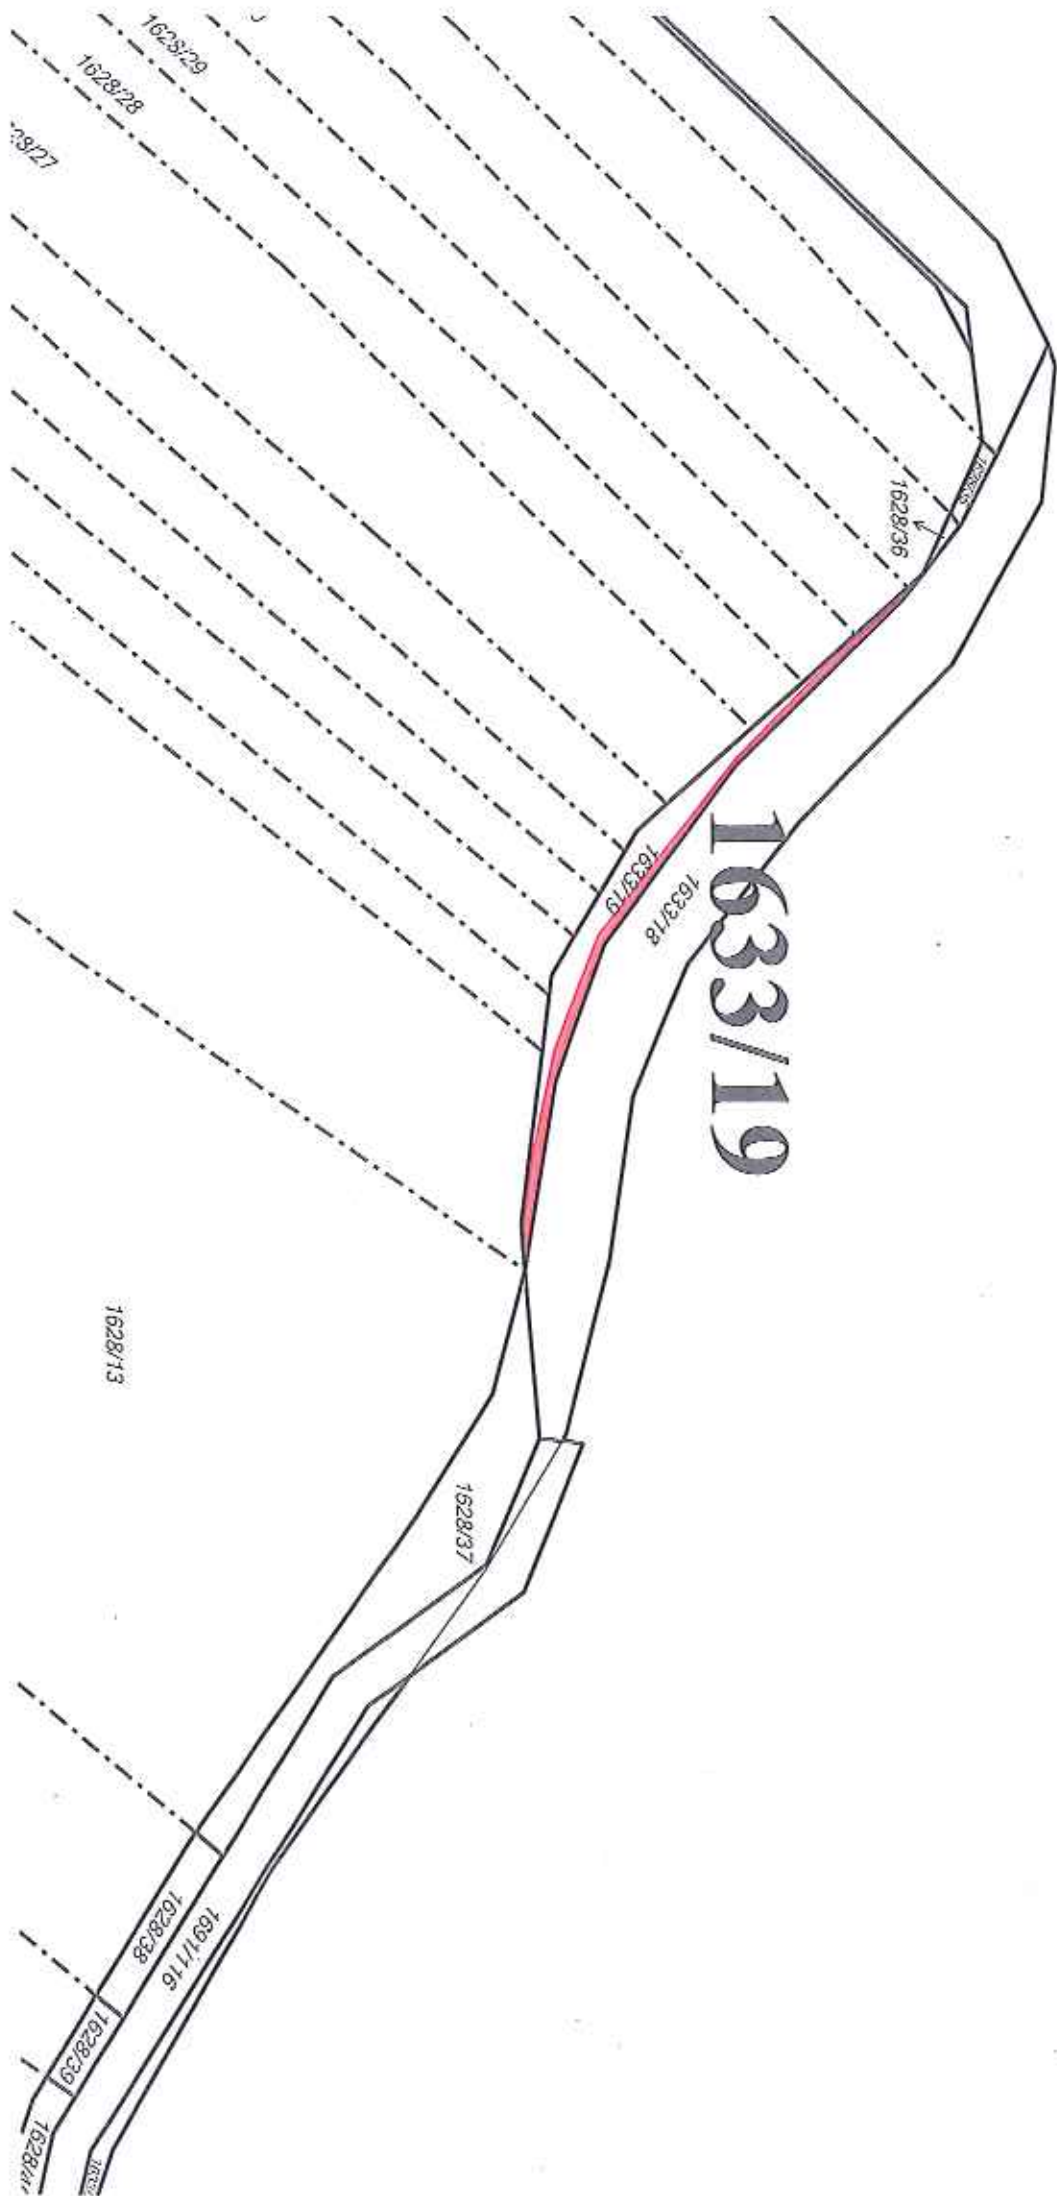

k. ú. Horka nad Moravou, část pozemku parc. č. 1633/19 ostatní plocha o výměře 80 m²

43.

N
1633/1