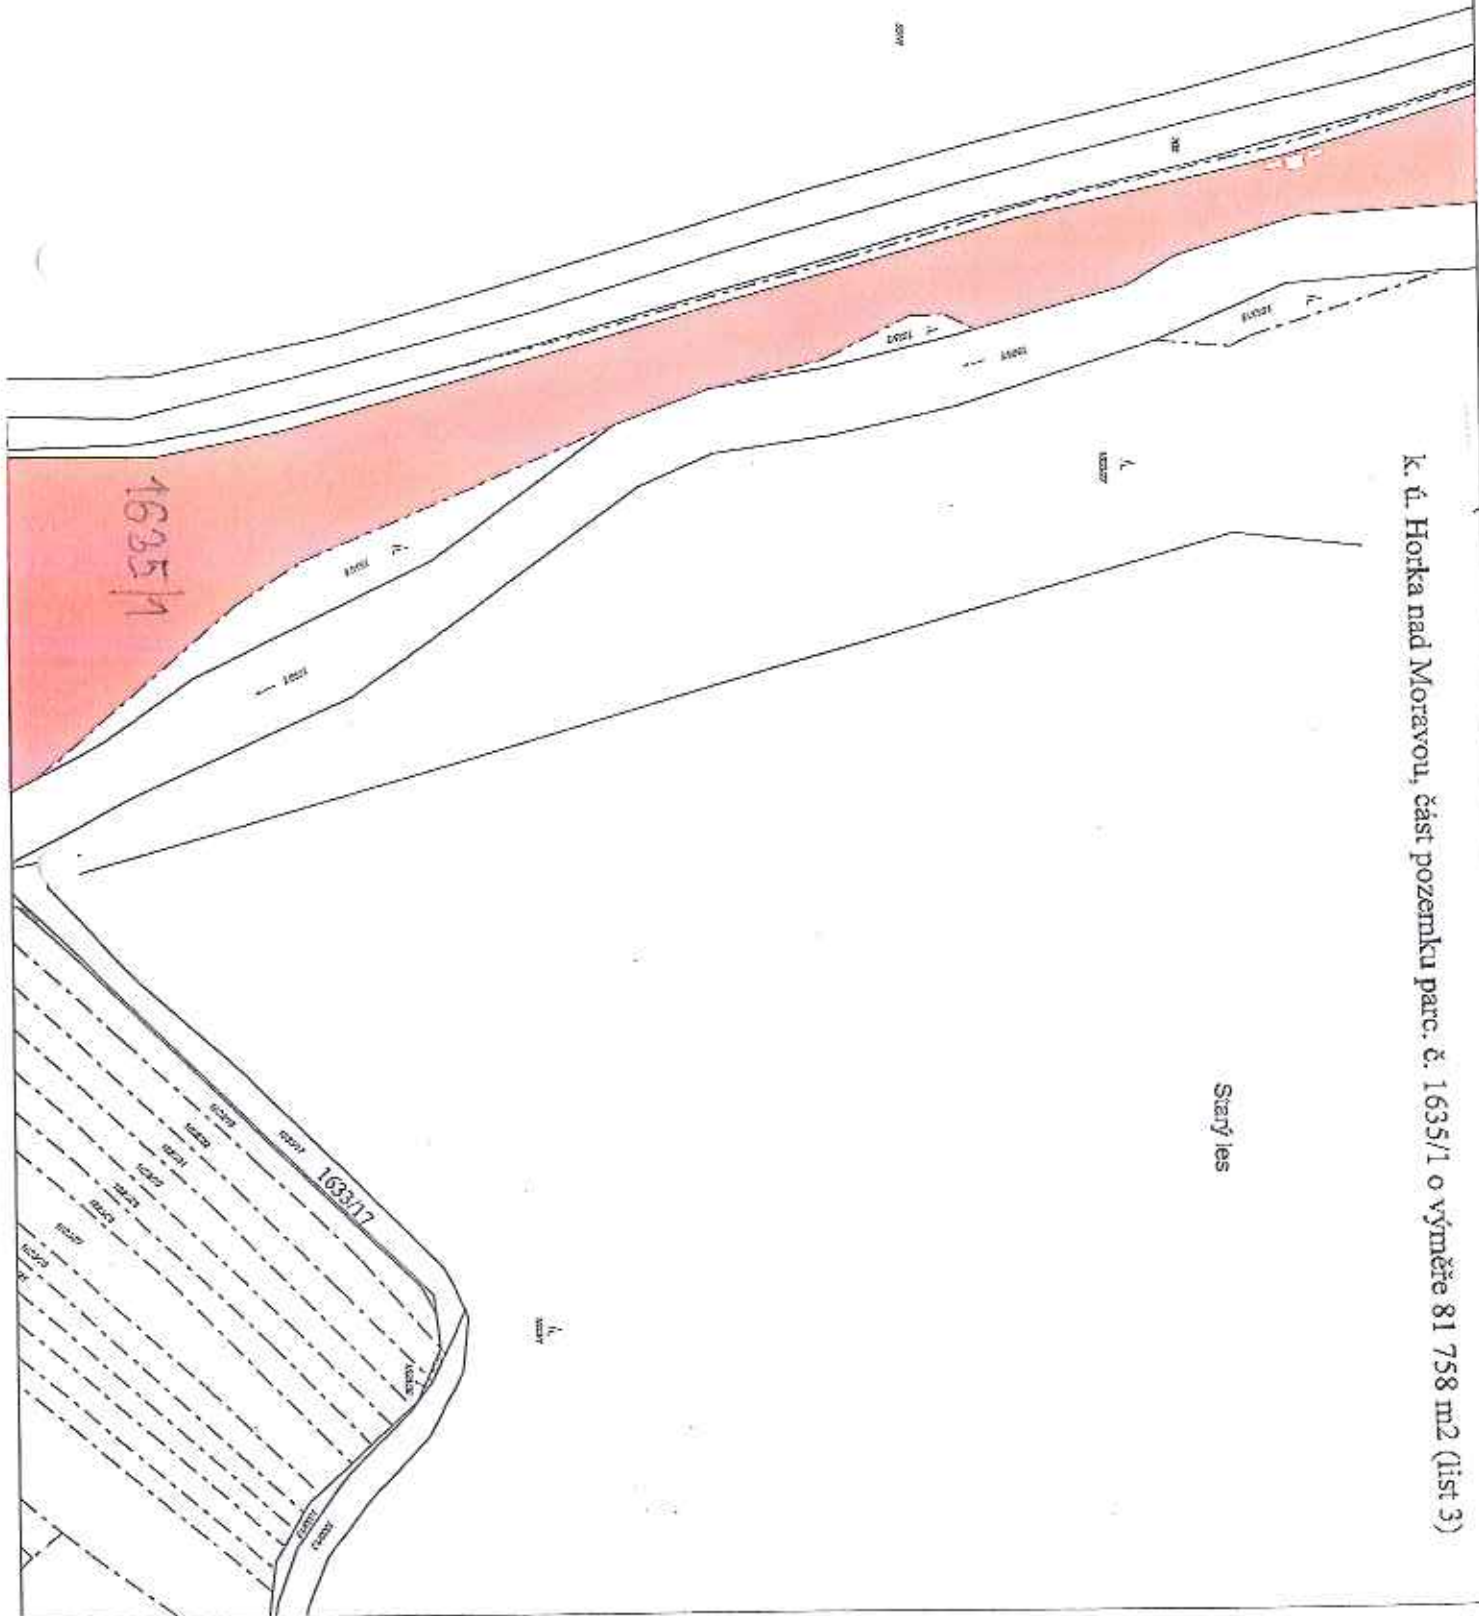

k. ú. Horka nad Moravou, část pozemku parc. č. 1635/1 o výměře 81 758 m² (list 3)