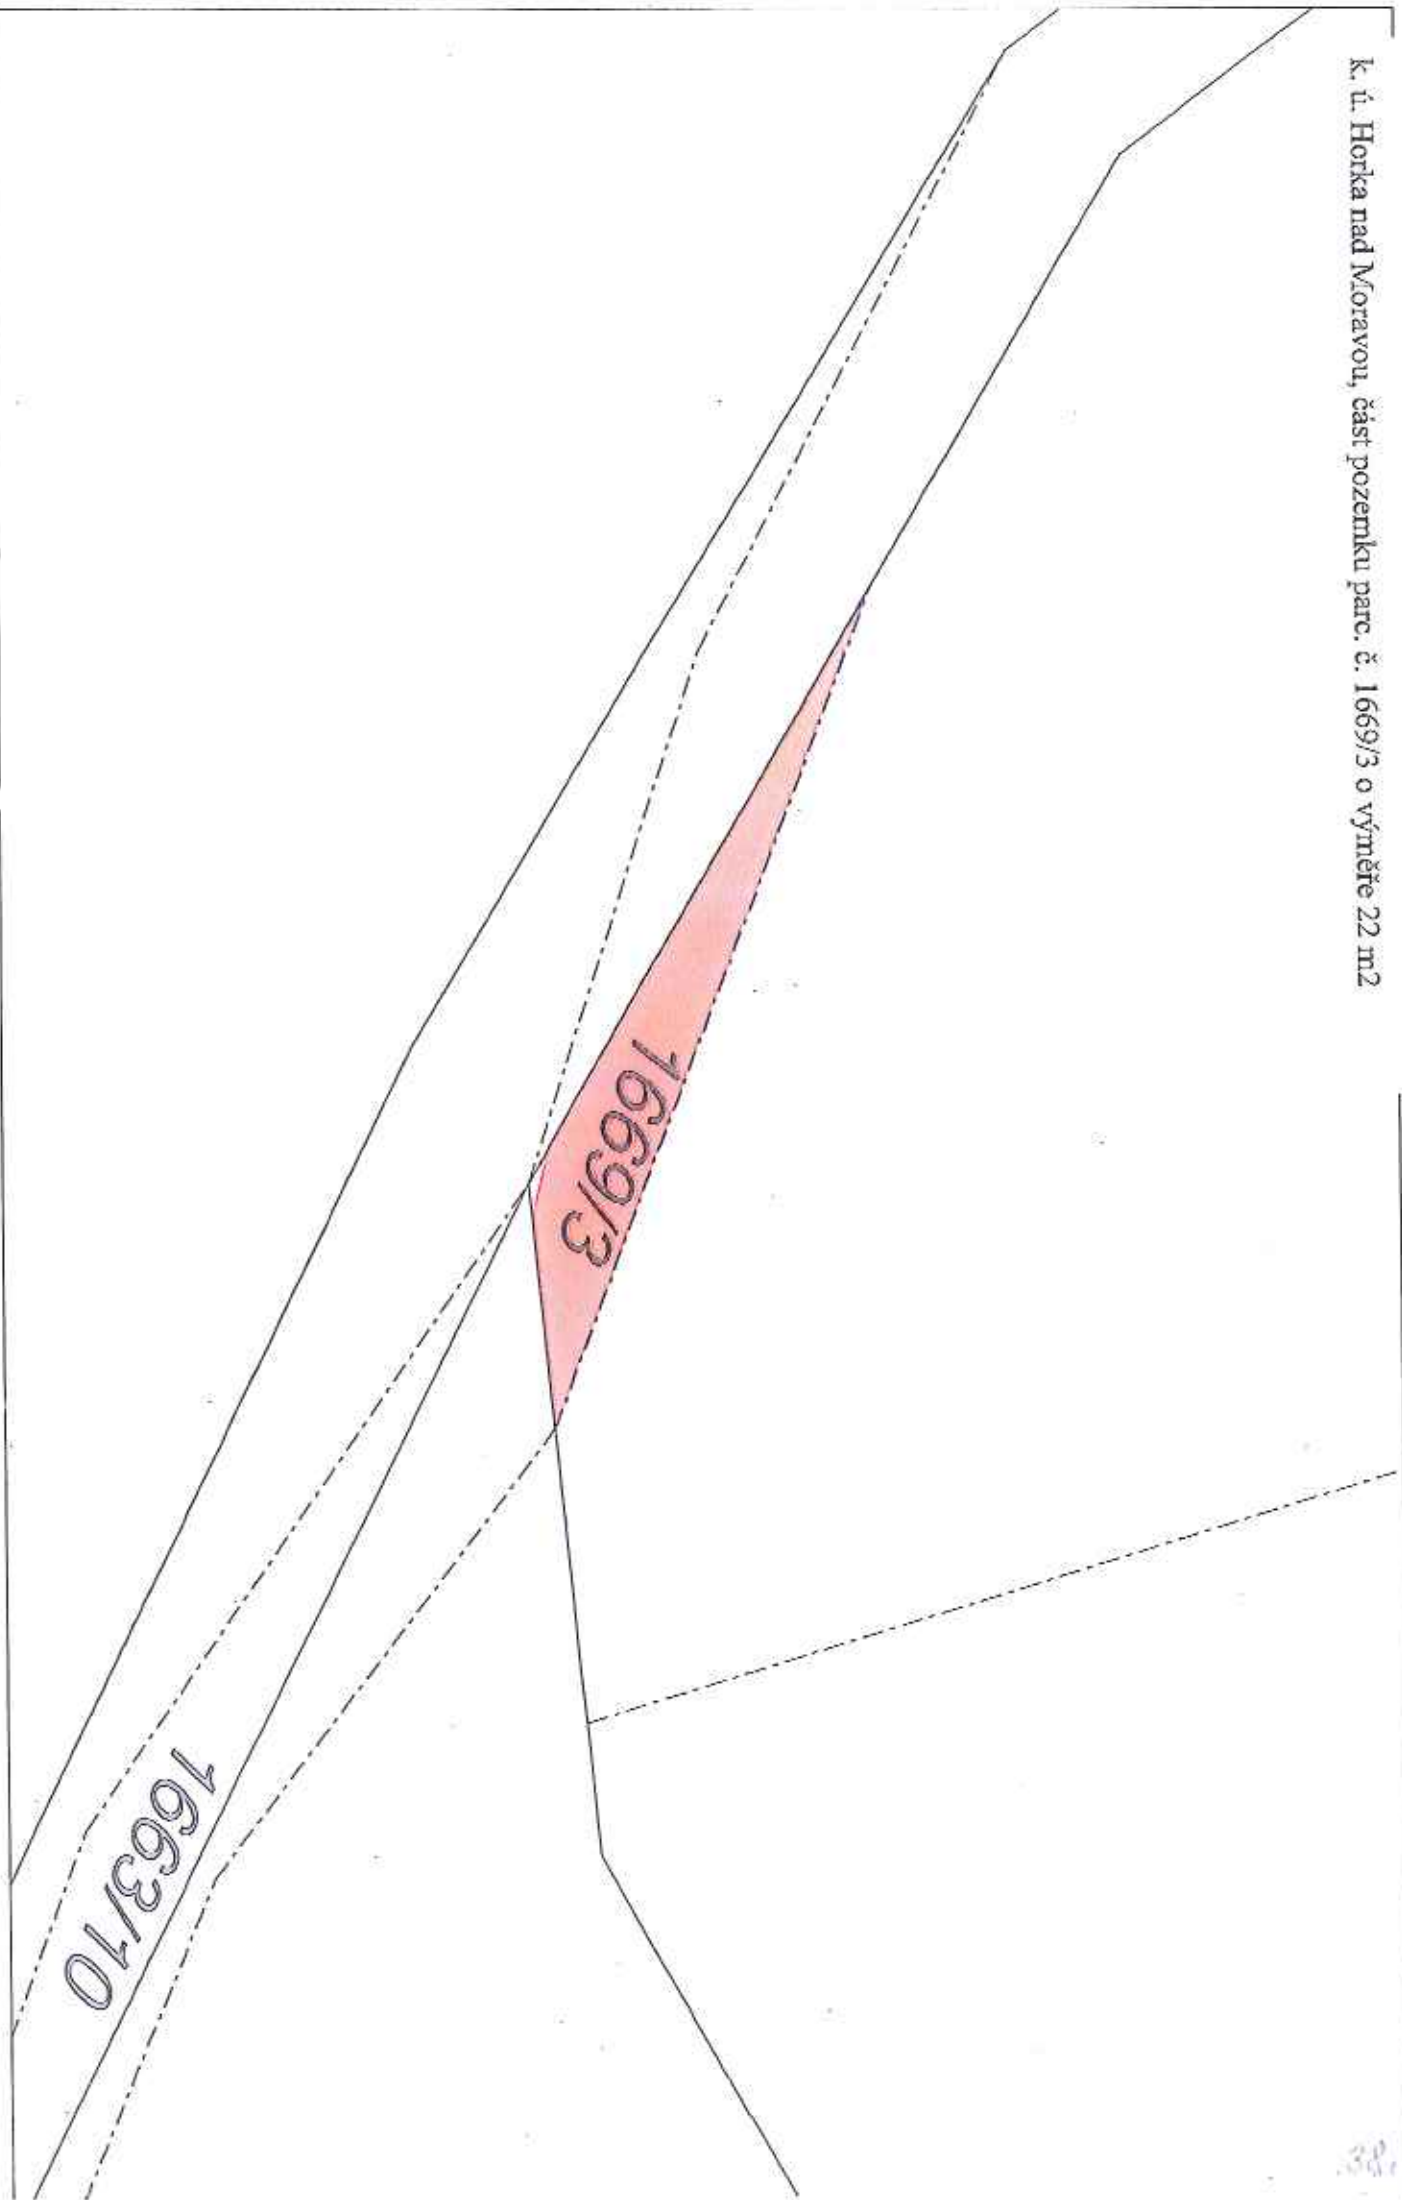

k. ú. Horka nad Moravou, část pozemku parc. č. 1669/3 o výměře 22 m²