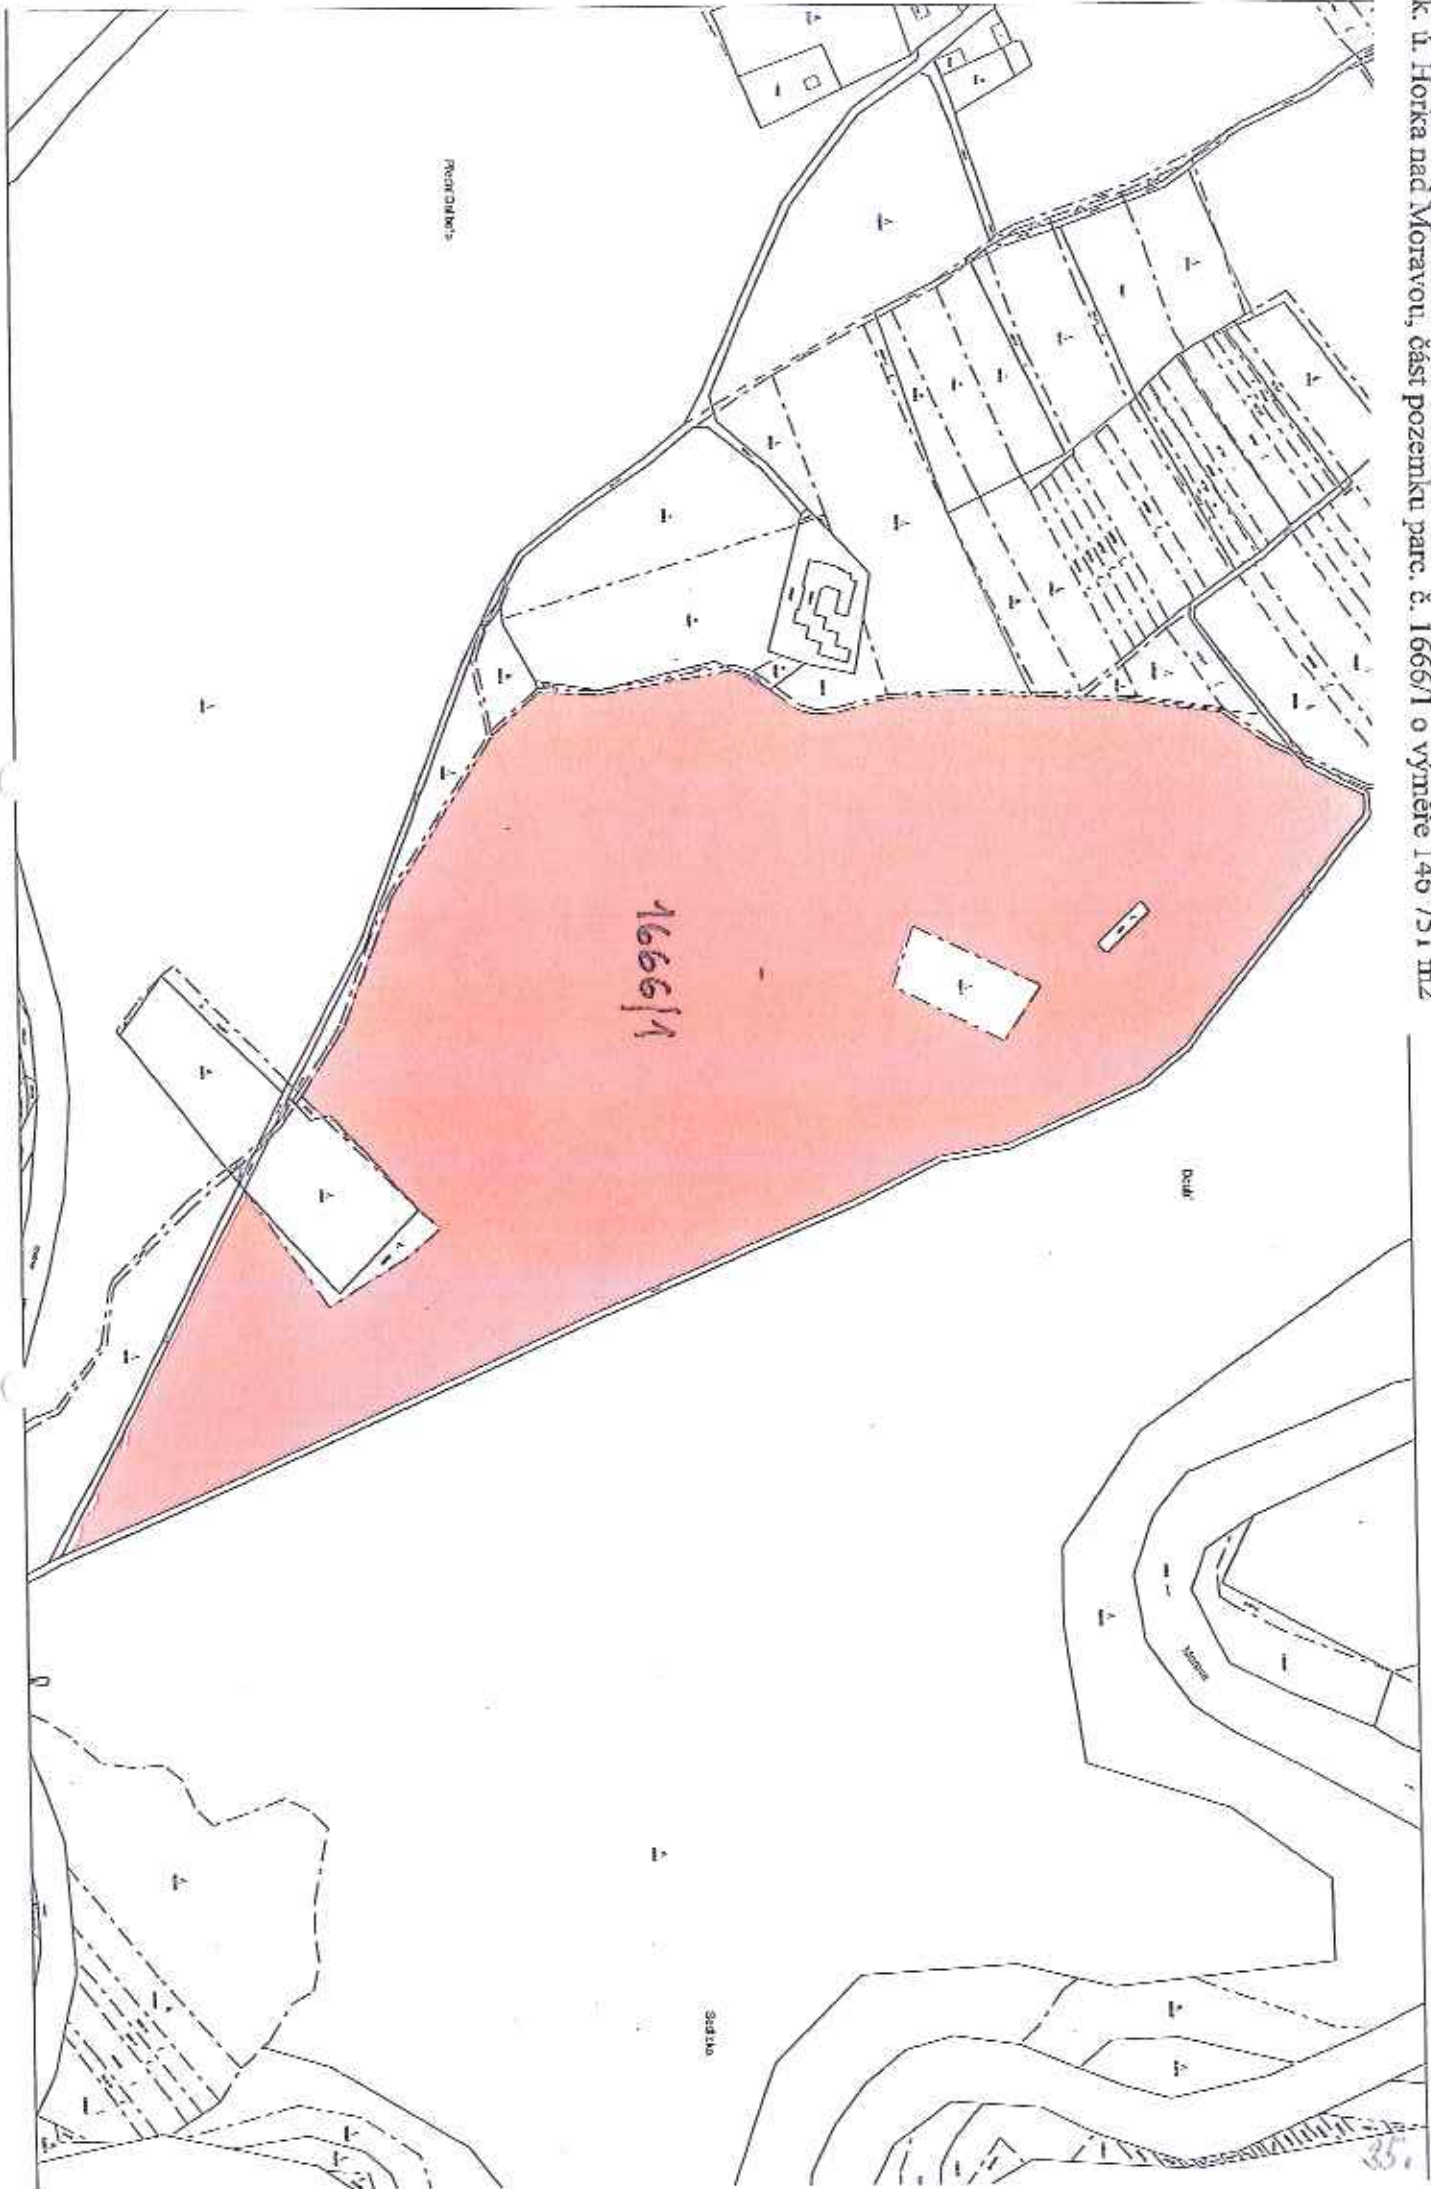

k. ú. Horáka nad Moravou, část pozemku parc. č. 1666/1 o výměře 146 751 m²