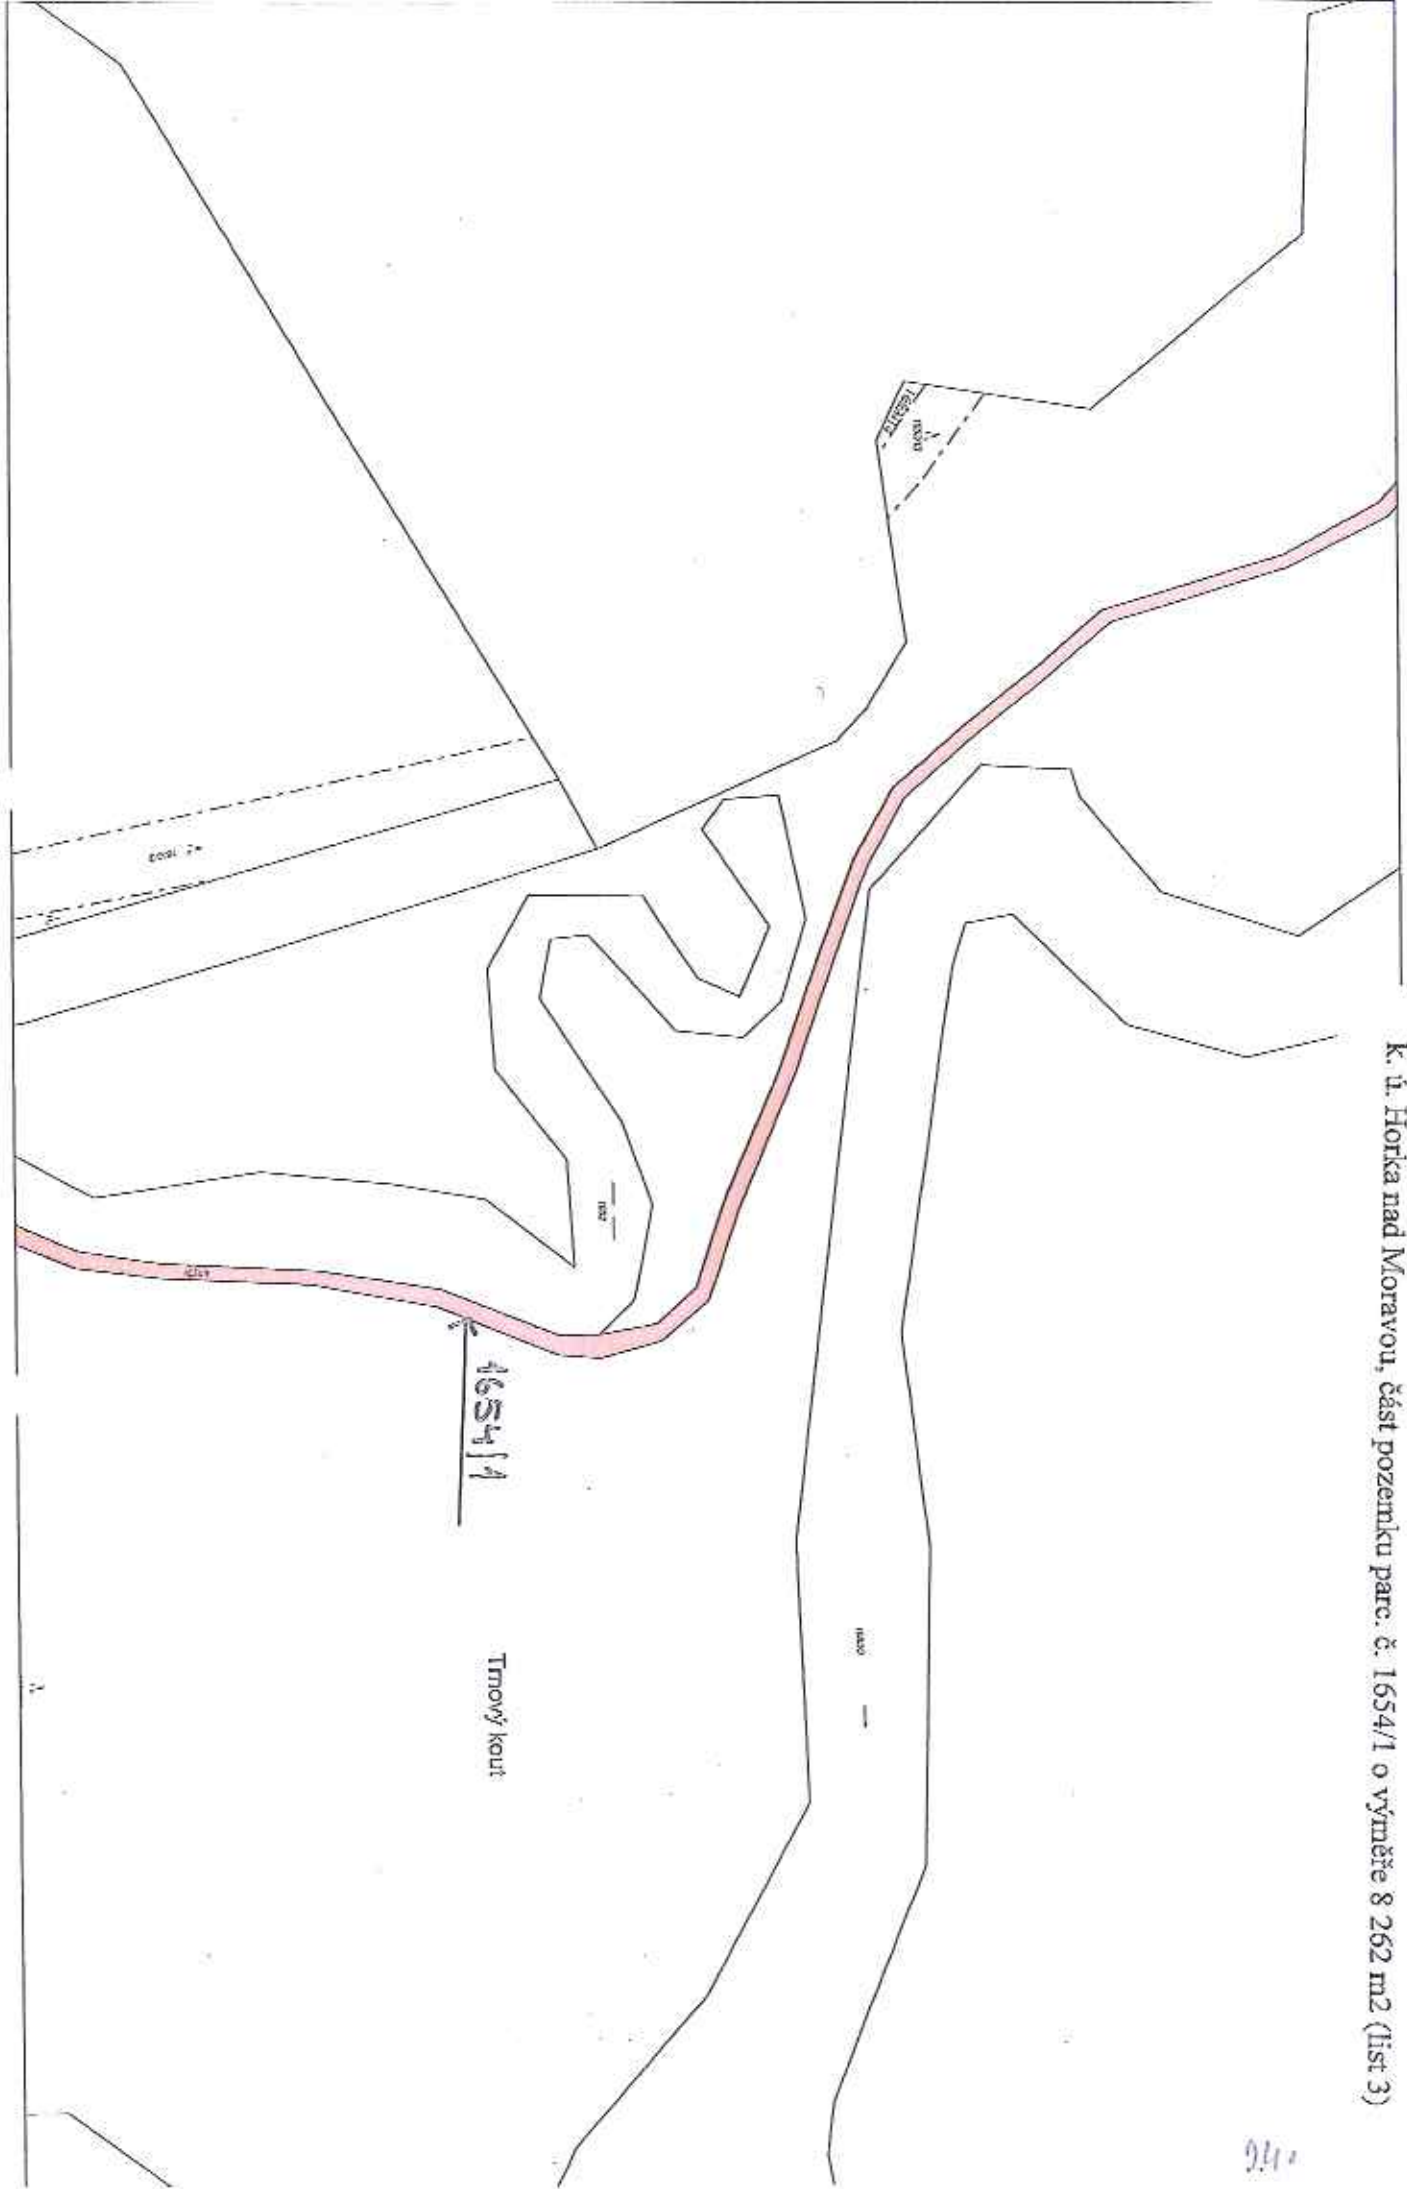

k. ú. Horka nad Moravou, část pozemku parc. č. 1654/1 o výměře 8 262 m² (list 3)