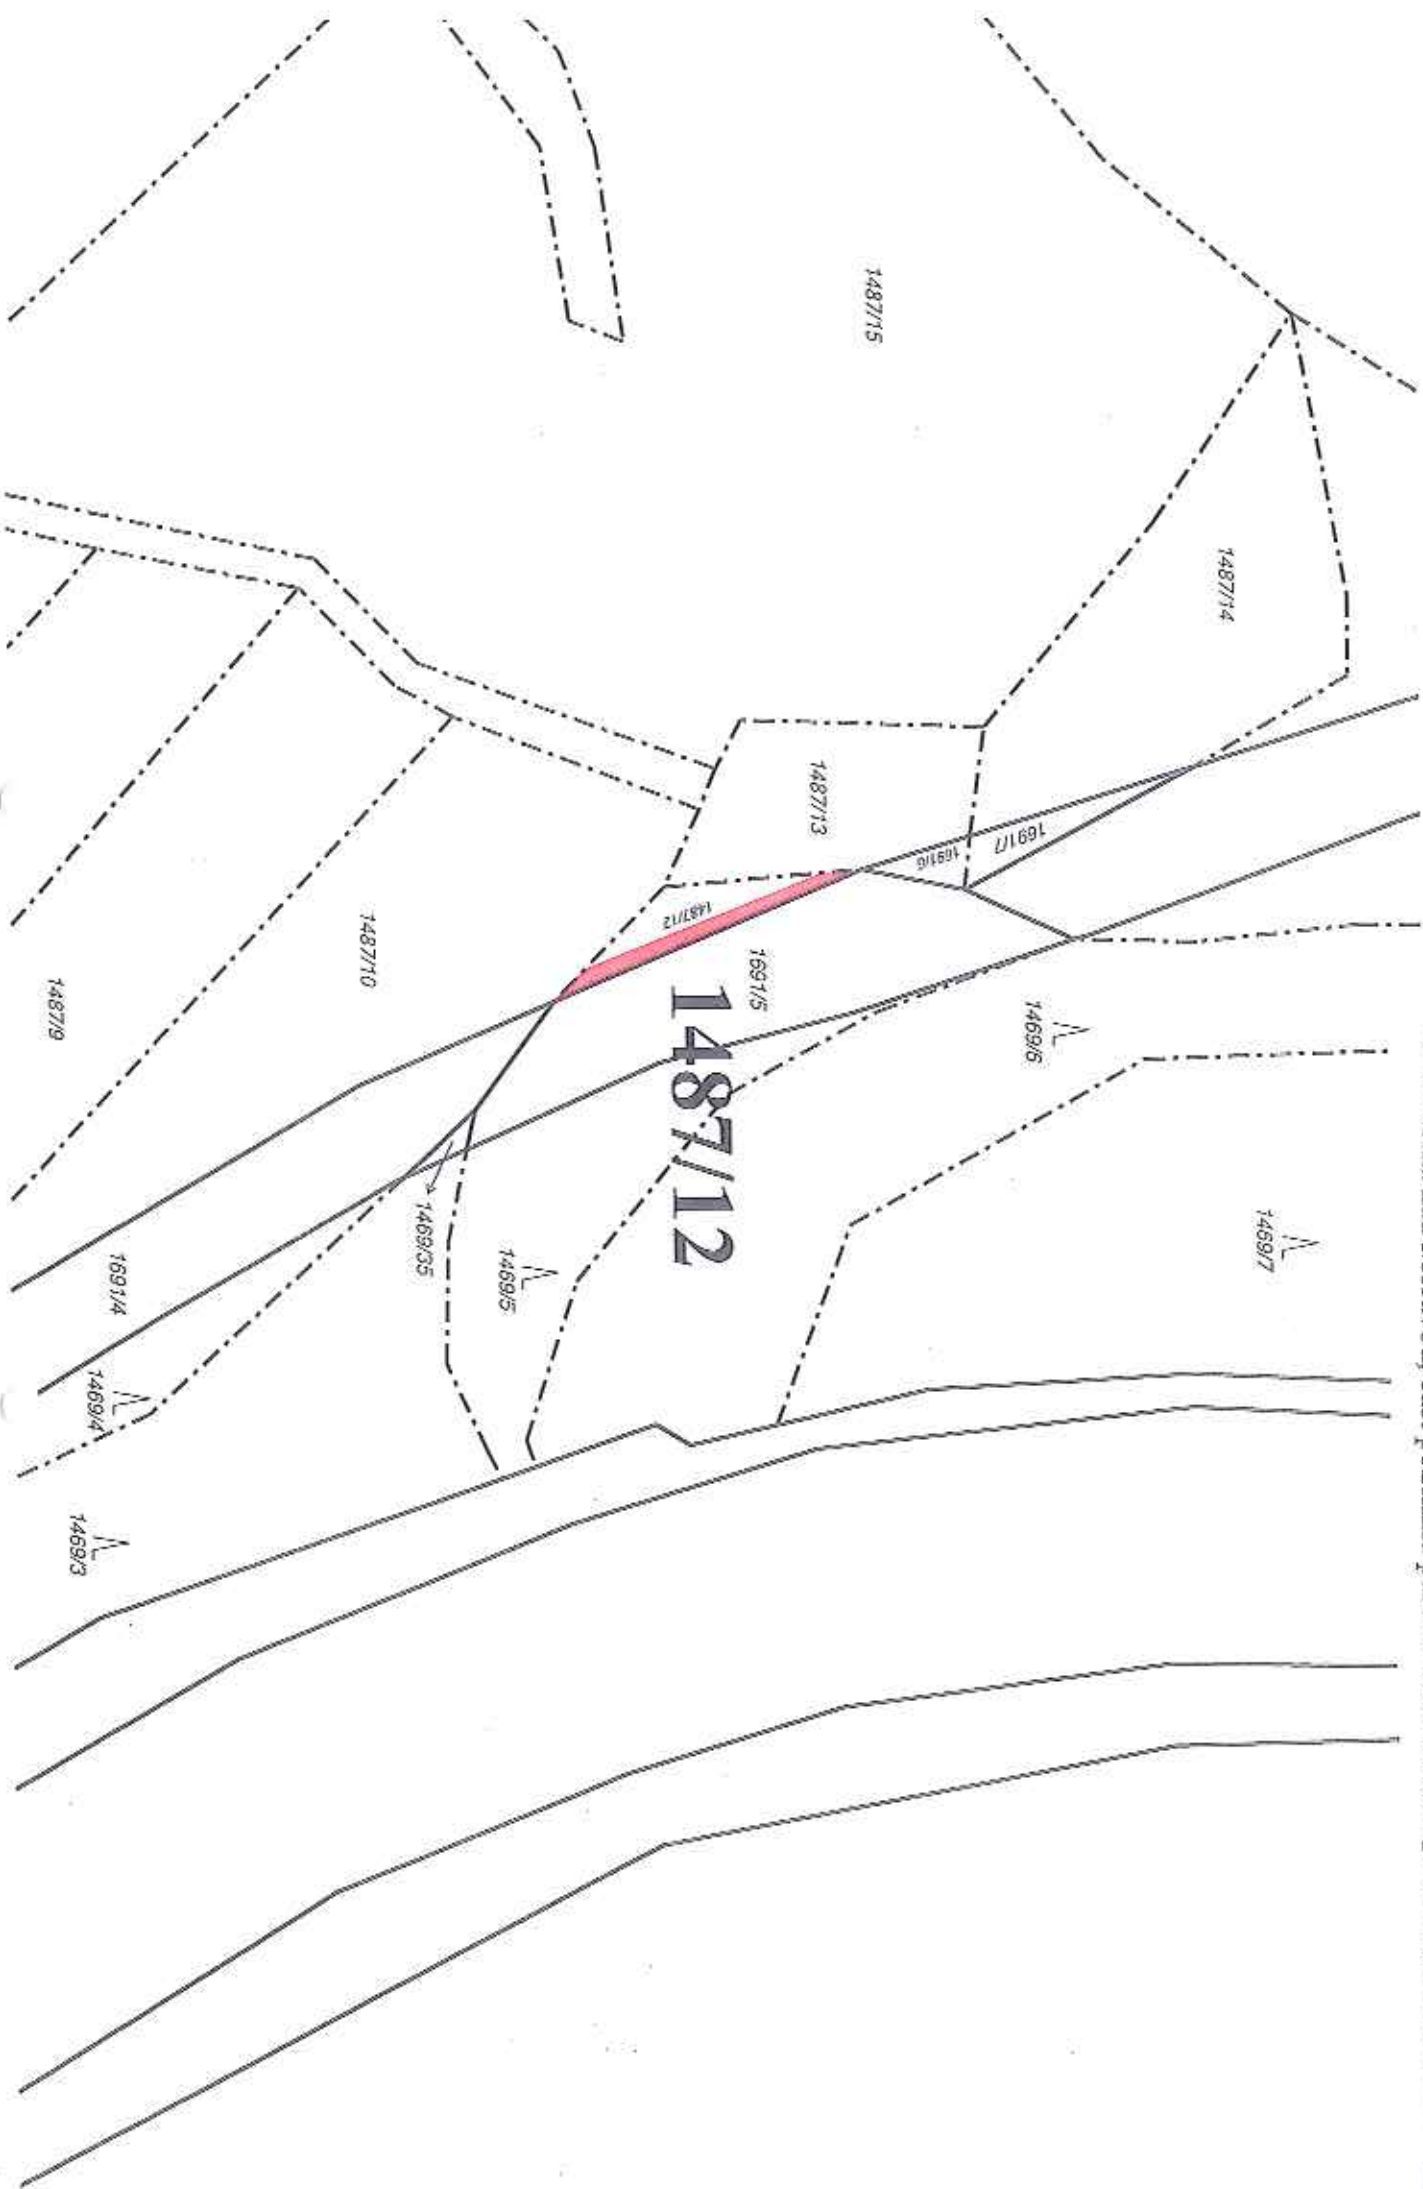

k. ú. Horka nad Moravou, část pozemku parc. č. 1487/12 orná půda o výměře 57 m²