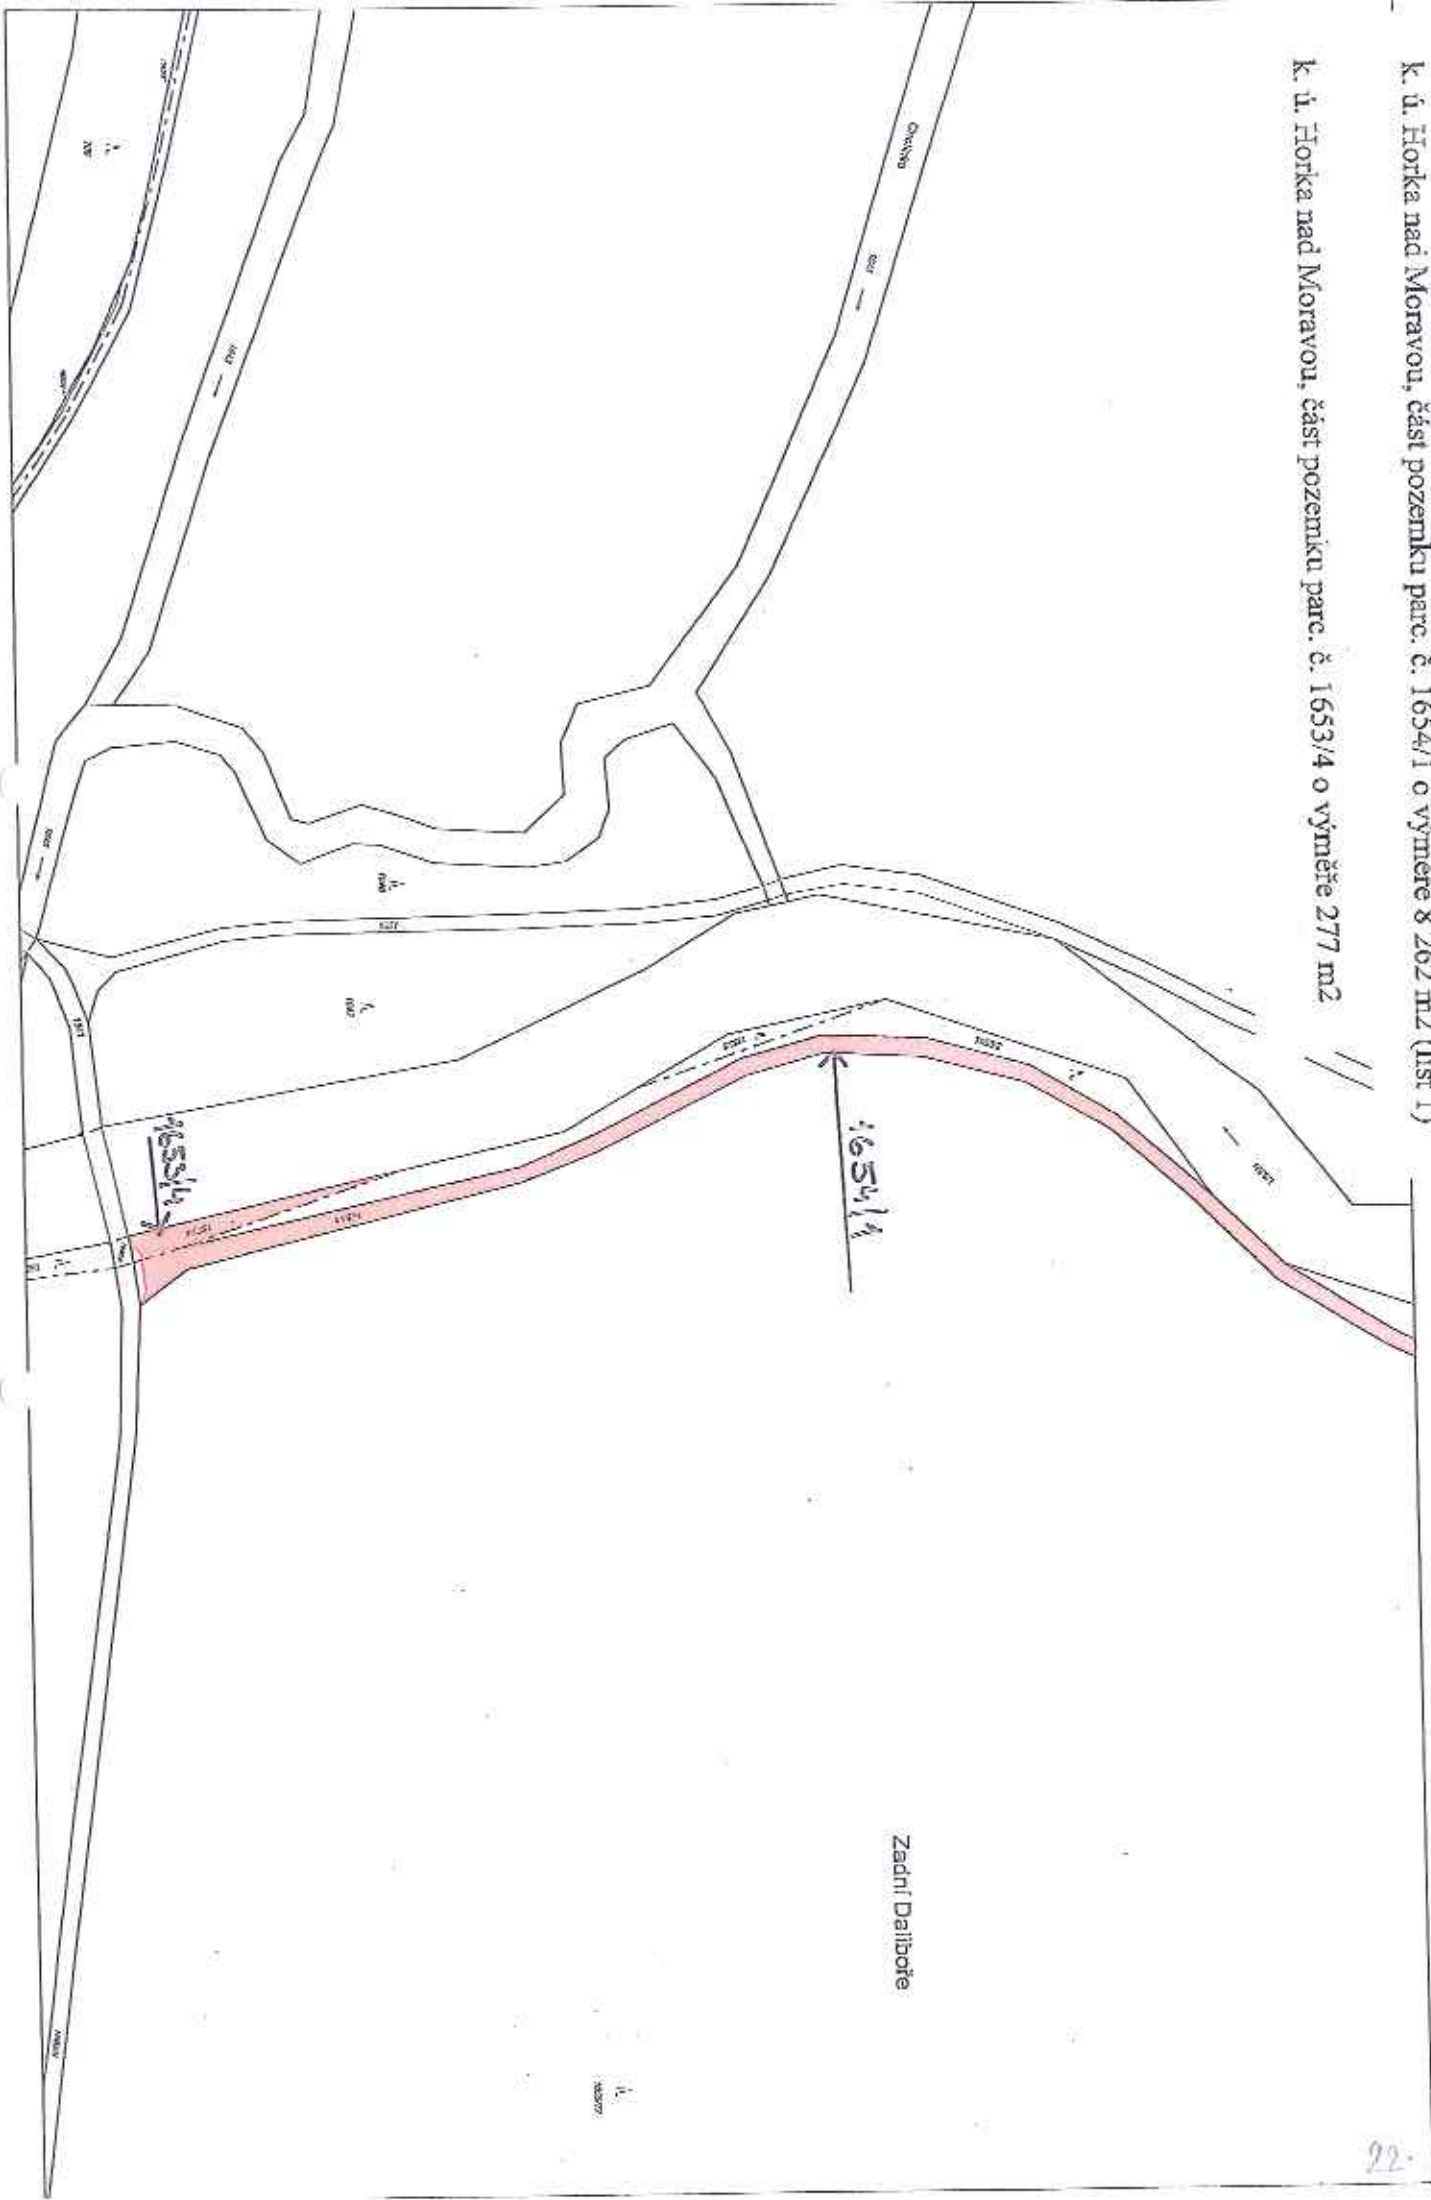

K. ú. Horka nad Moravou, část pozemku parc. č. 1654/1 o výměře 8 262 m² (list 1)

K. ú. Horka nad Moravou, část pozemku parc. č. 1653/4 o výměře 277 m²