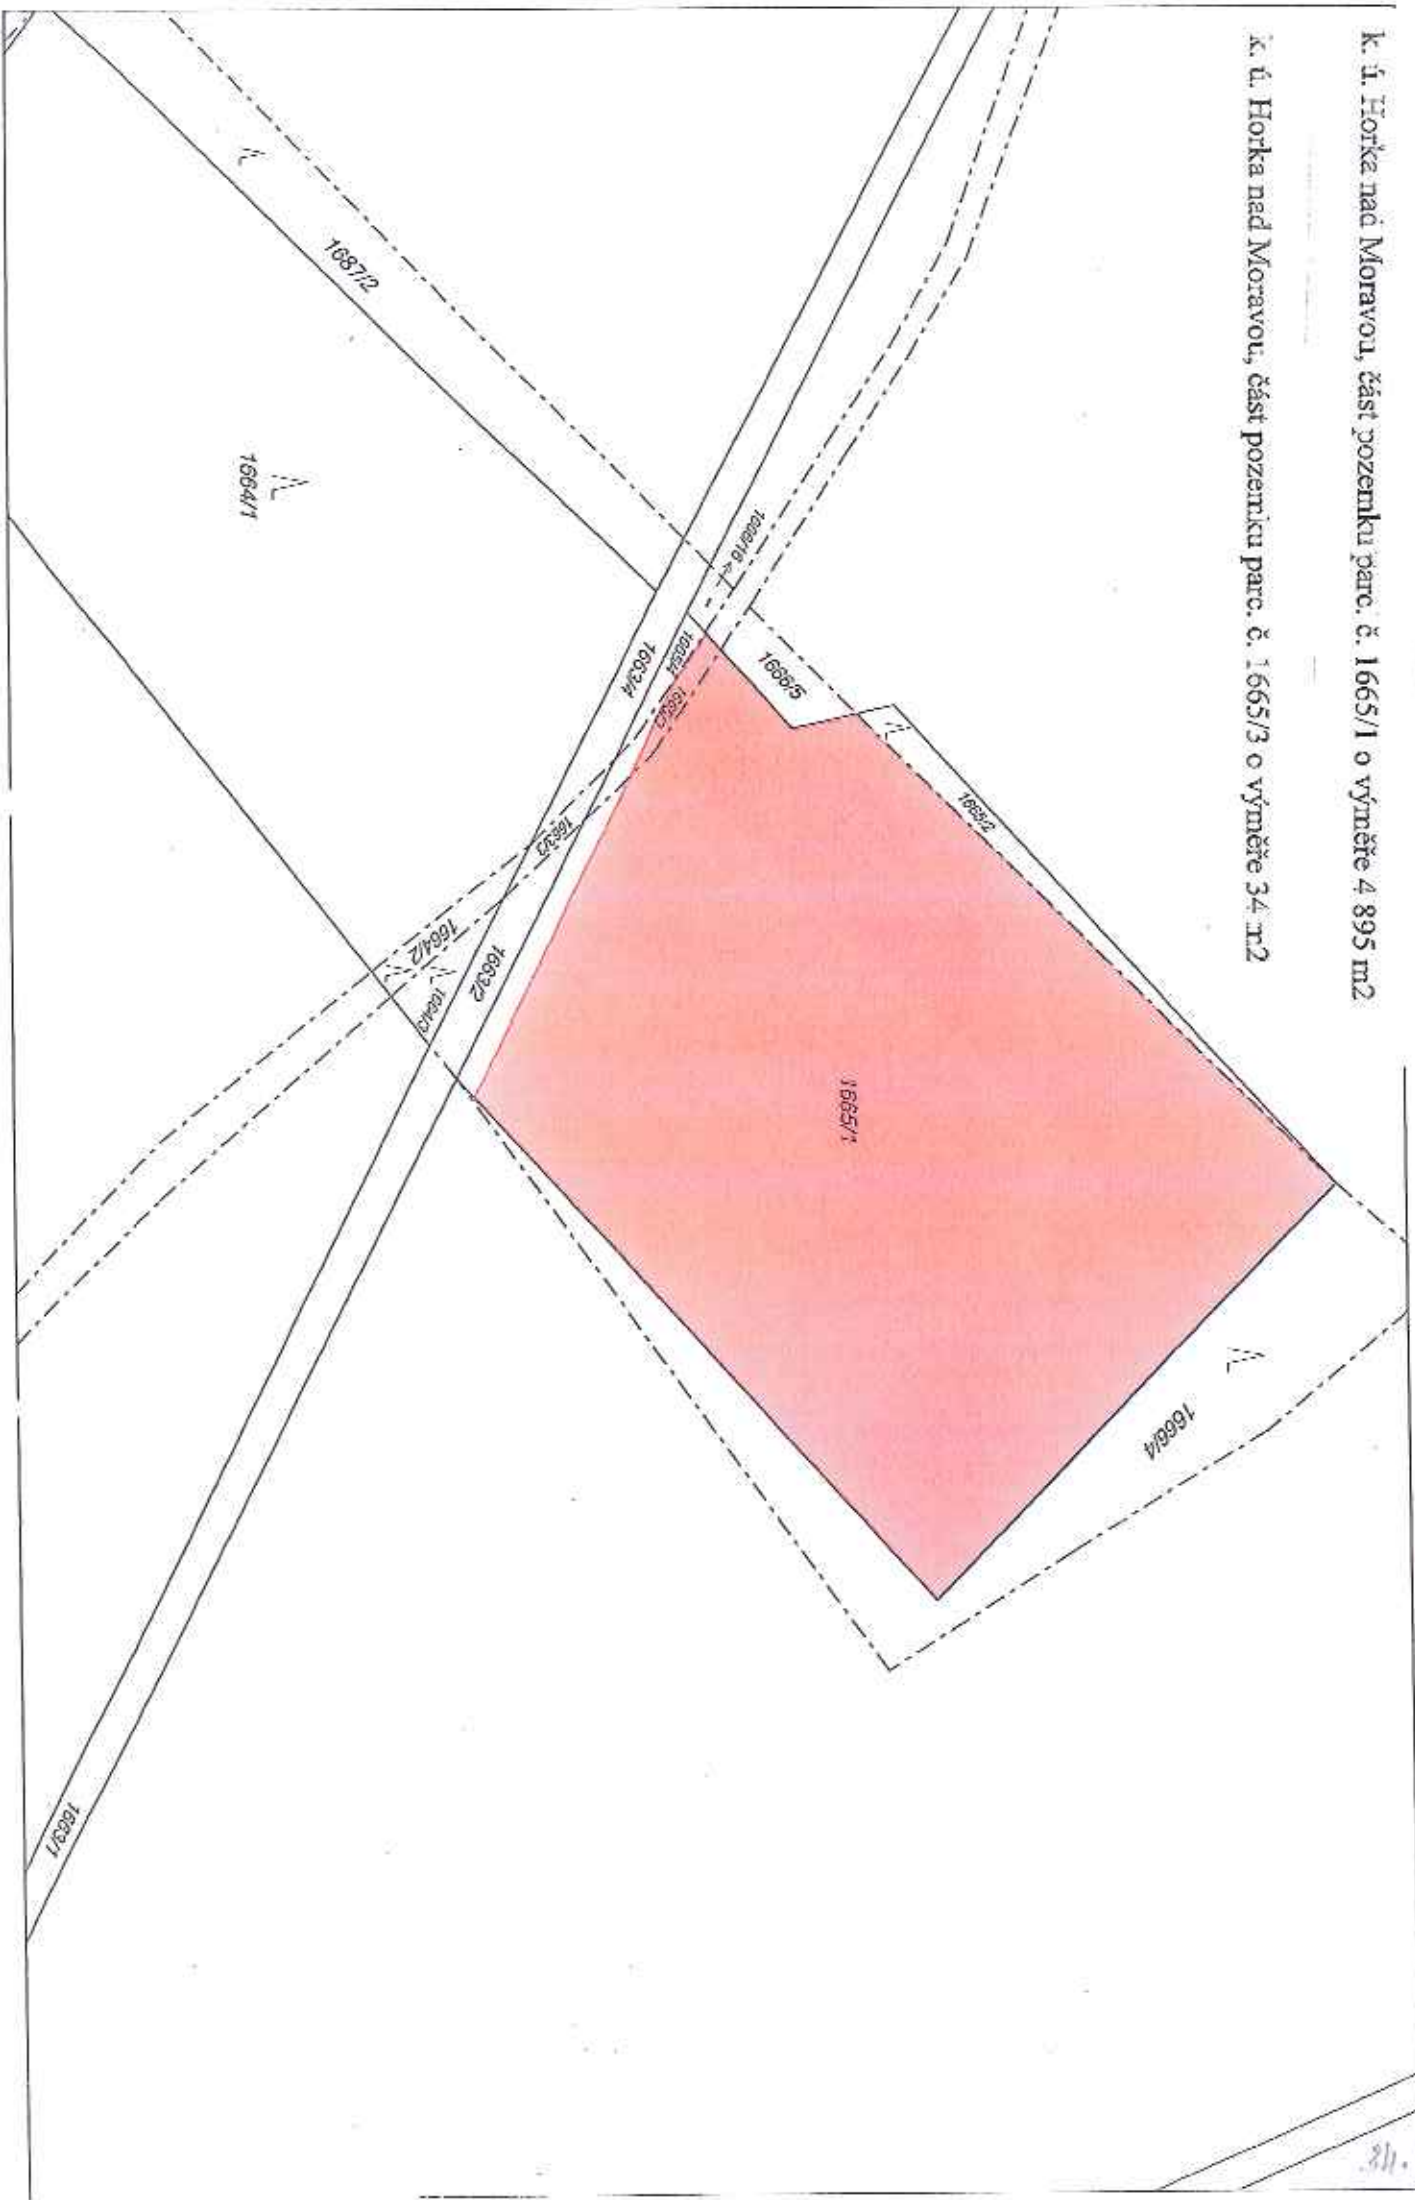

k. ú. Hořka nad Moravou, část pozemku parc. č. 1665/1 o výměře 4 895 m²

k. ú. Hořka nad Moravou, část pozemku parc. č. 1665/3 o výměře 34 m²