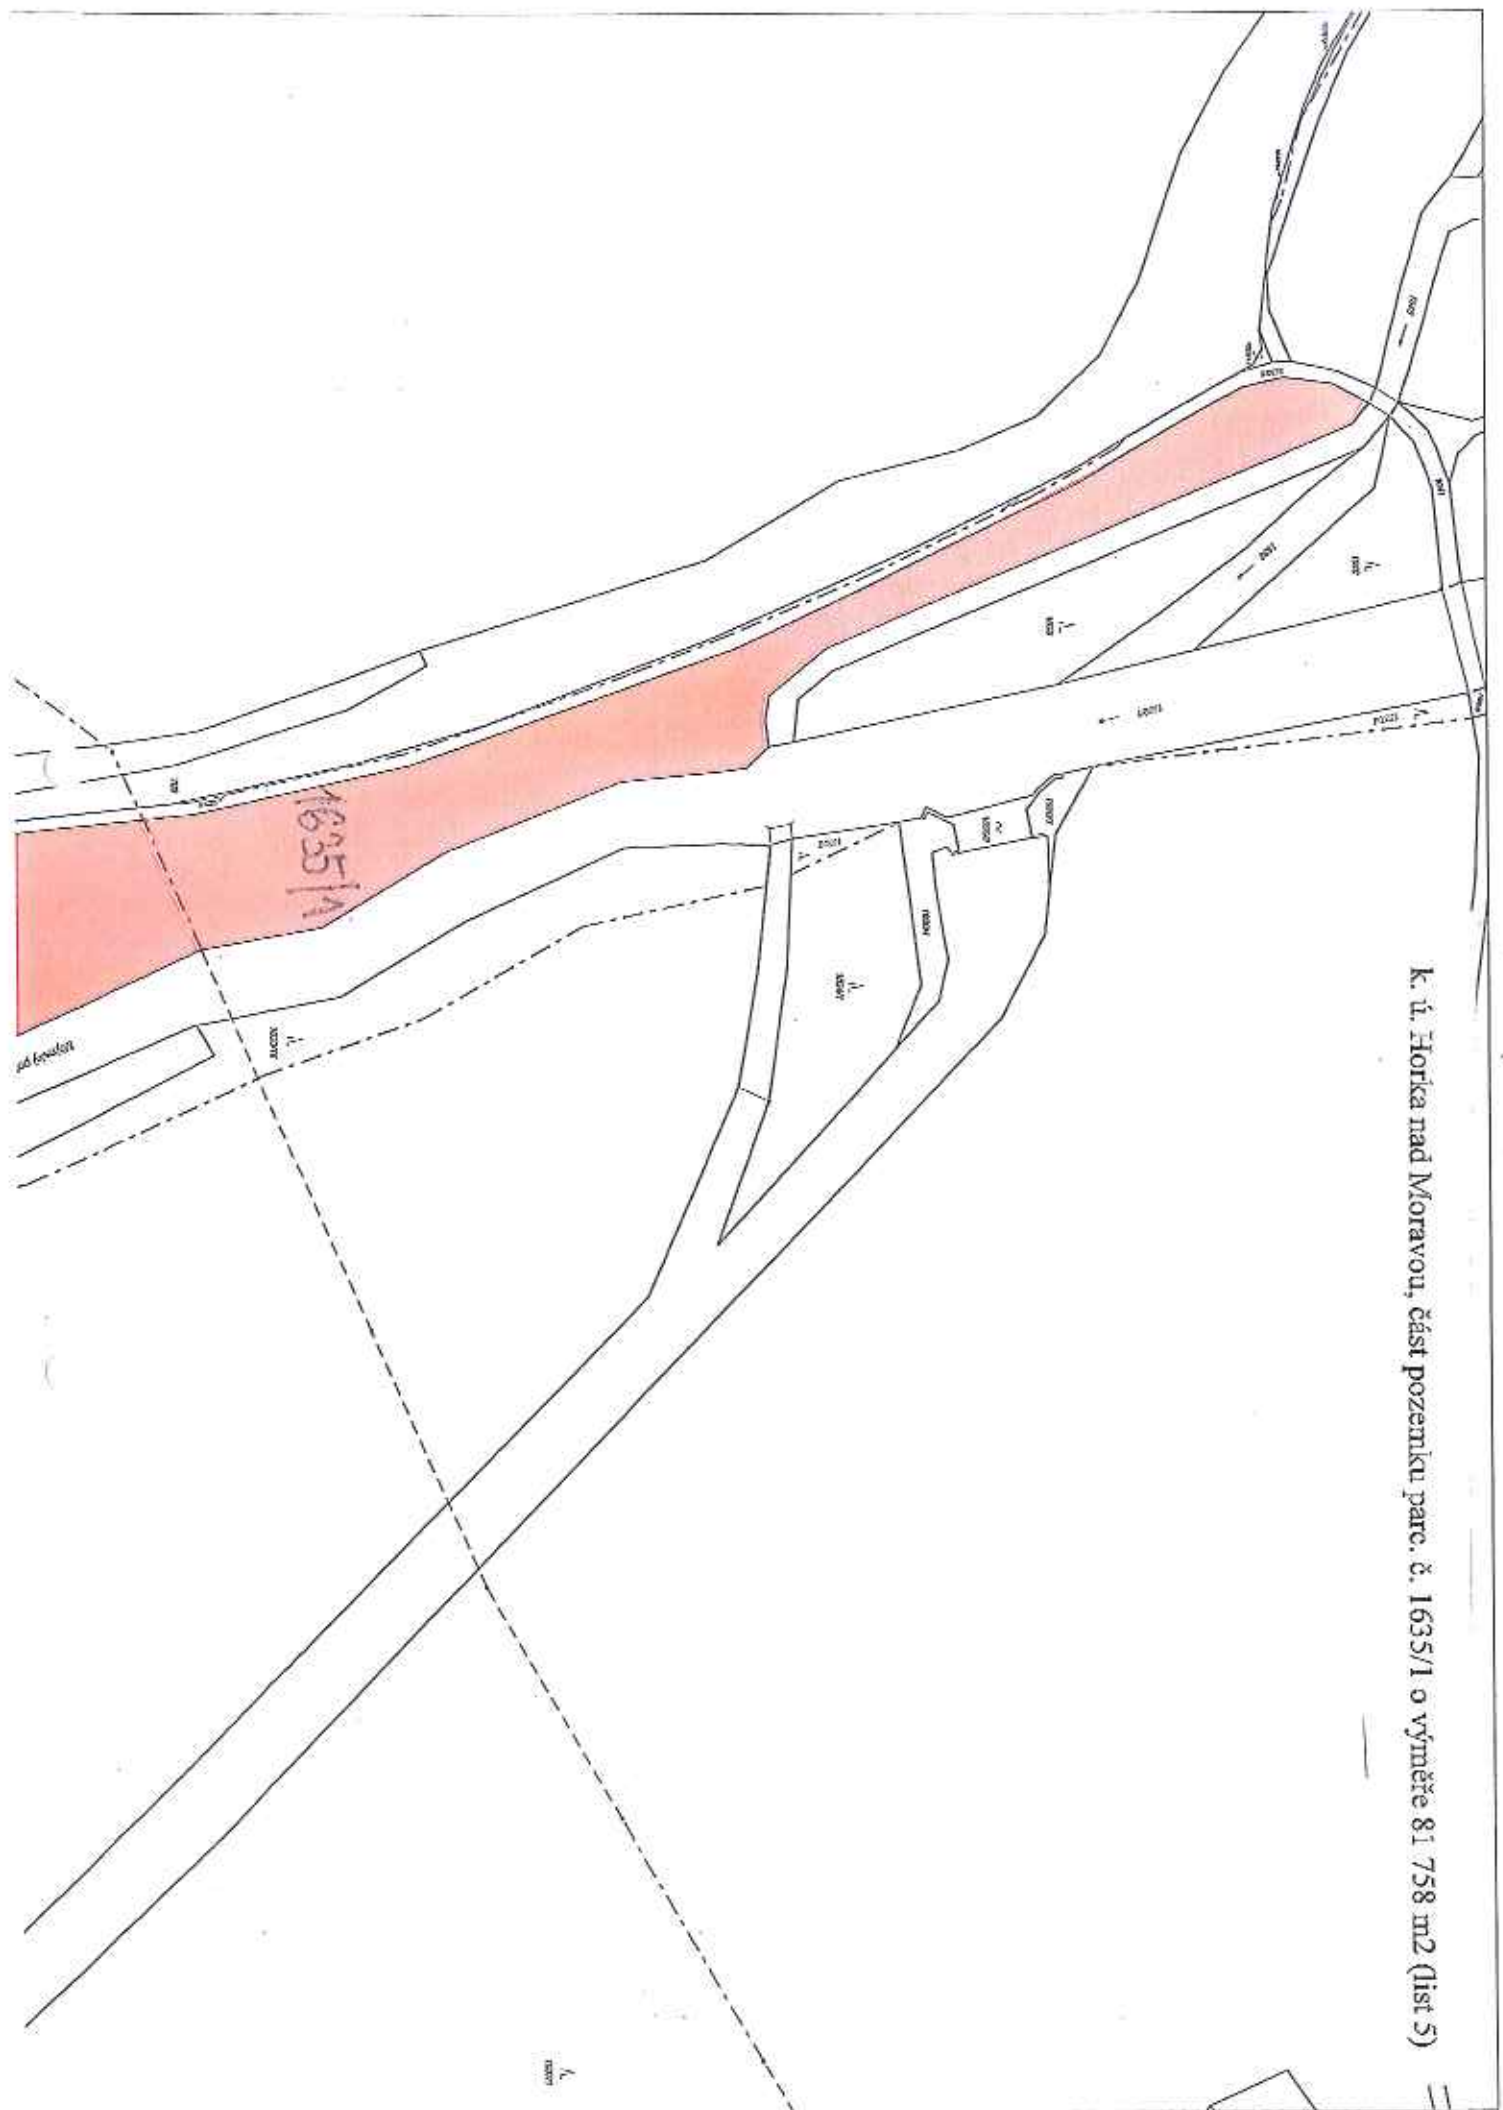

k. ú. Horka nad Moravou, část pozemků parc. č. 1635/1 o výměře 81 758 m² (list 5)