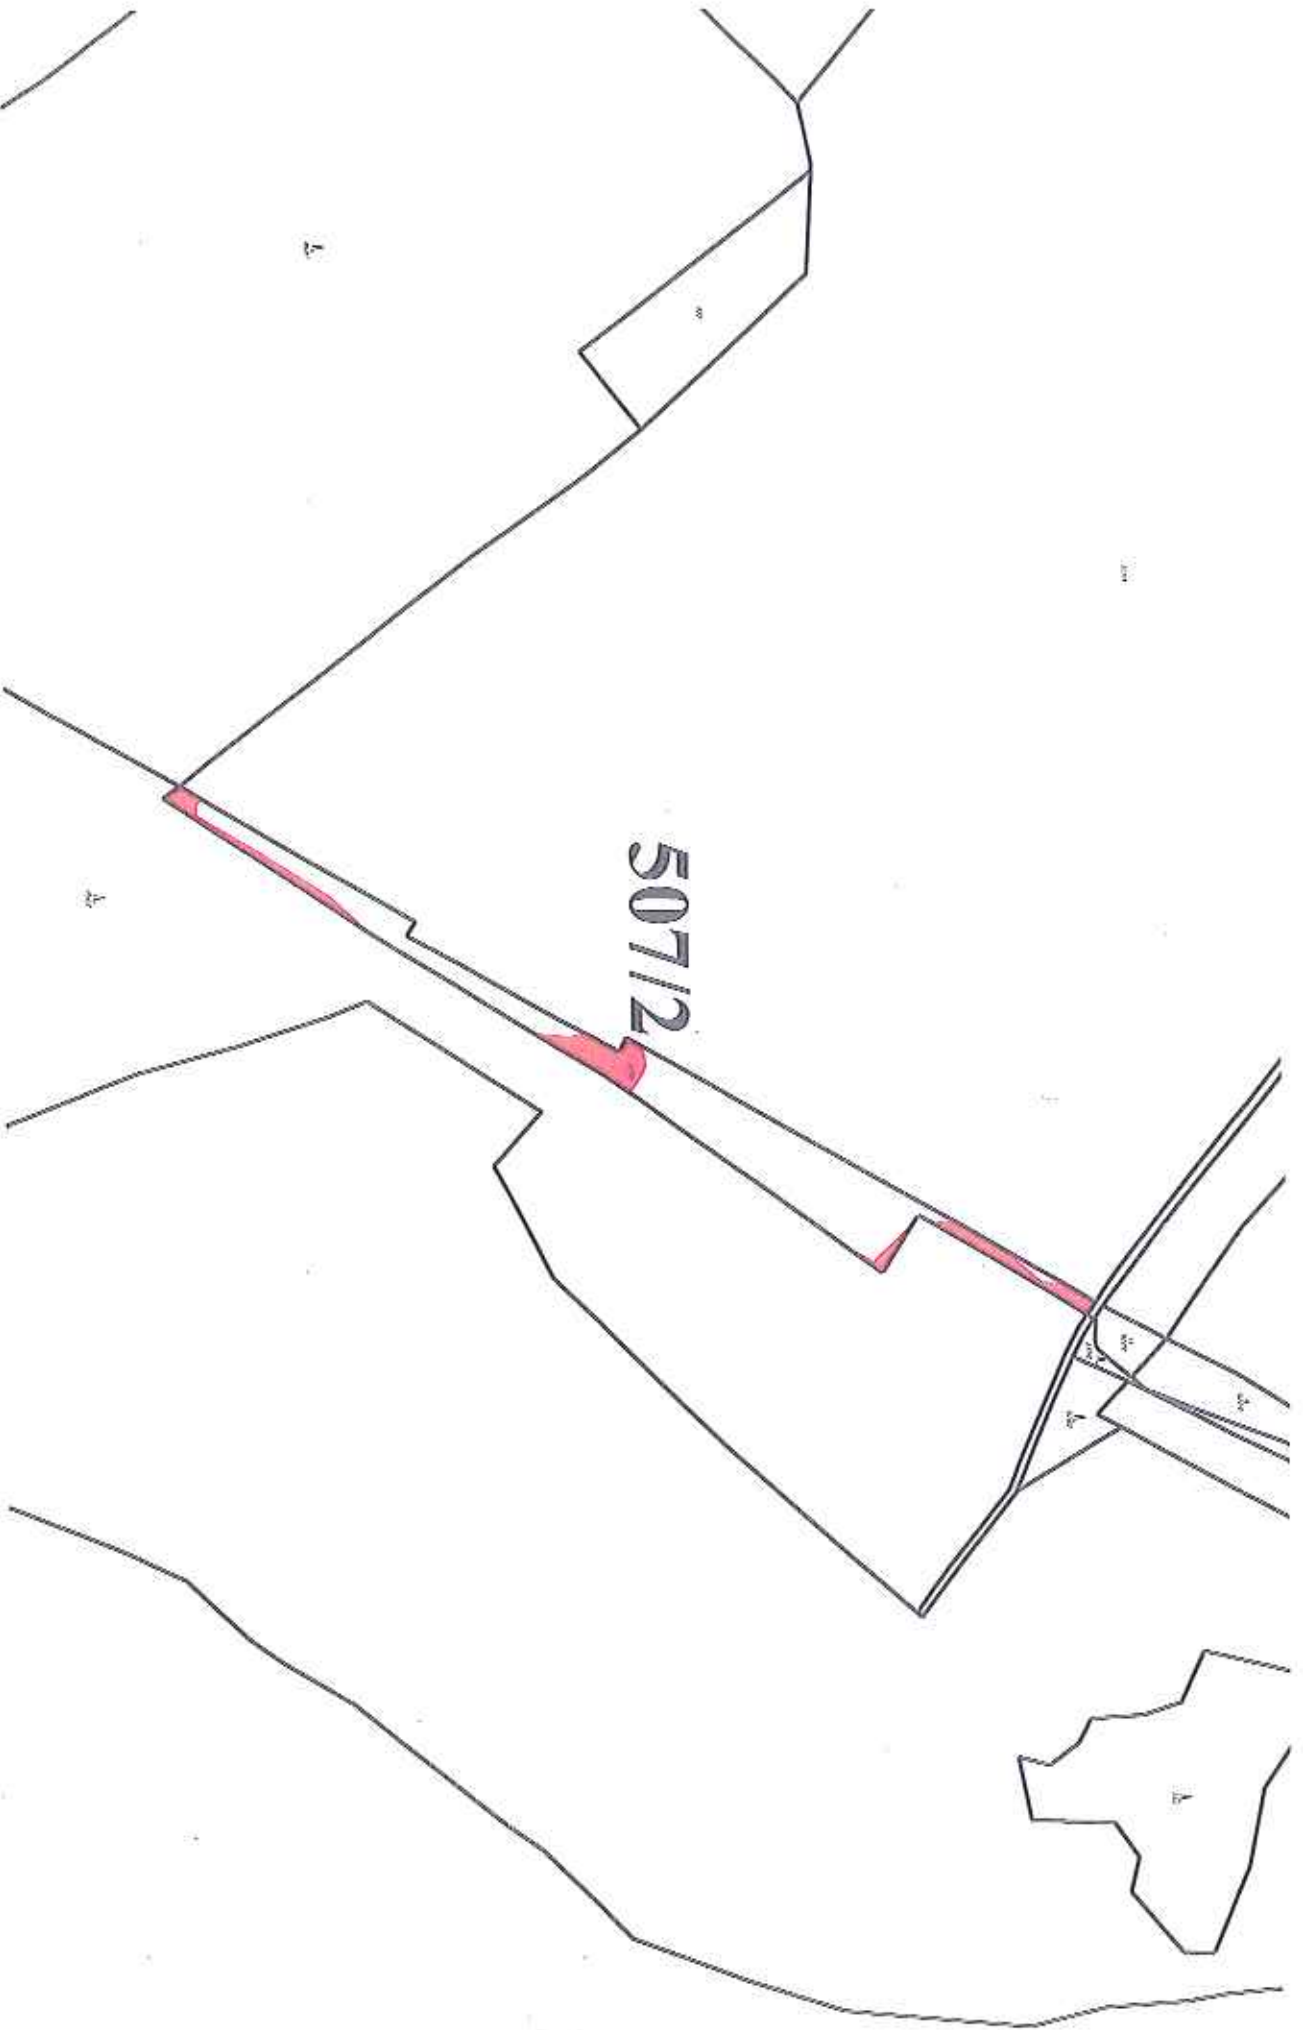

k. ú. Arnoltice u Huzové, částí pozemku parc. č. 507/2 orná půda o celkové výměře 953 m²

k. ú. Arnoštice u Huzové, část pozemku parc. č. 1042 ostatní plocha o výměře 1844 m²

K. ú. Běládky, část pozemku parc. č. 198/1 o výměře 5 702 m²

K. ú. Černošice, část pozemku parc. č. 806/2 orná půda o výměře 45 m²

k. ú. Černovír, částí pozemku parc. č. 1097/1 ostatní plocha o celkové výměře 942 m²

K. J. Černovír, část pozemku parc. č. 1098/2 ostatní plocha o výměře 694 m² (list 2)