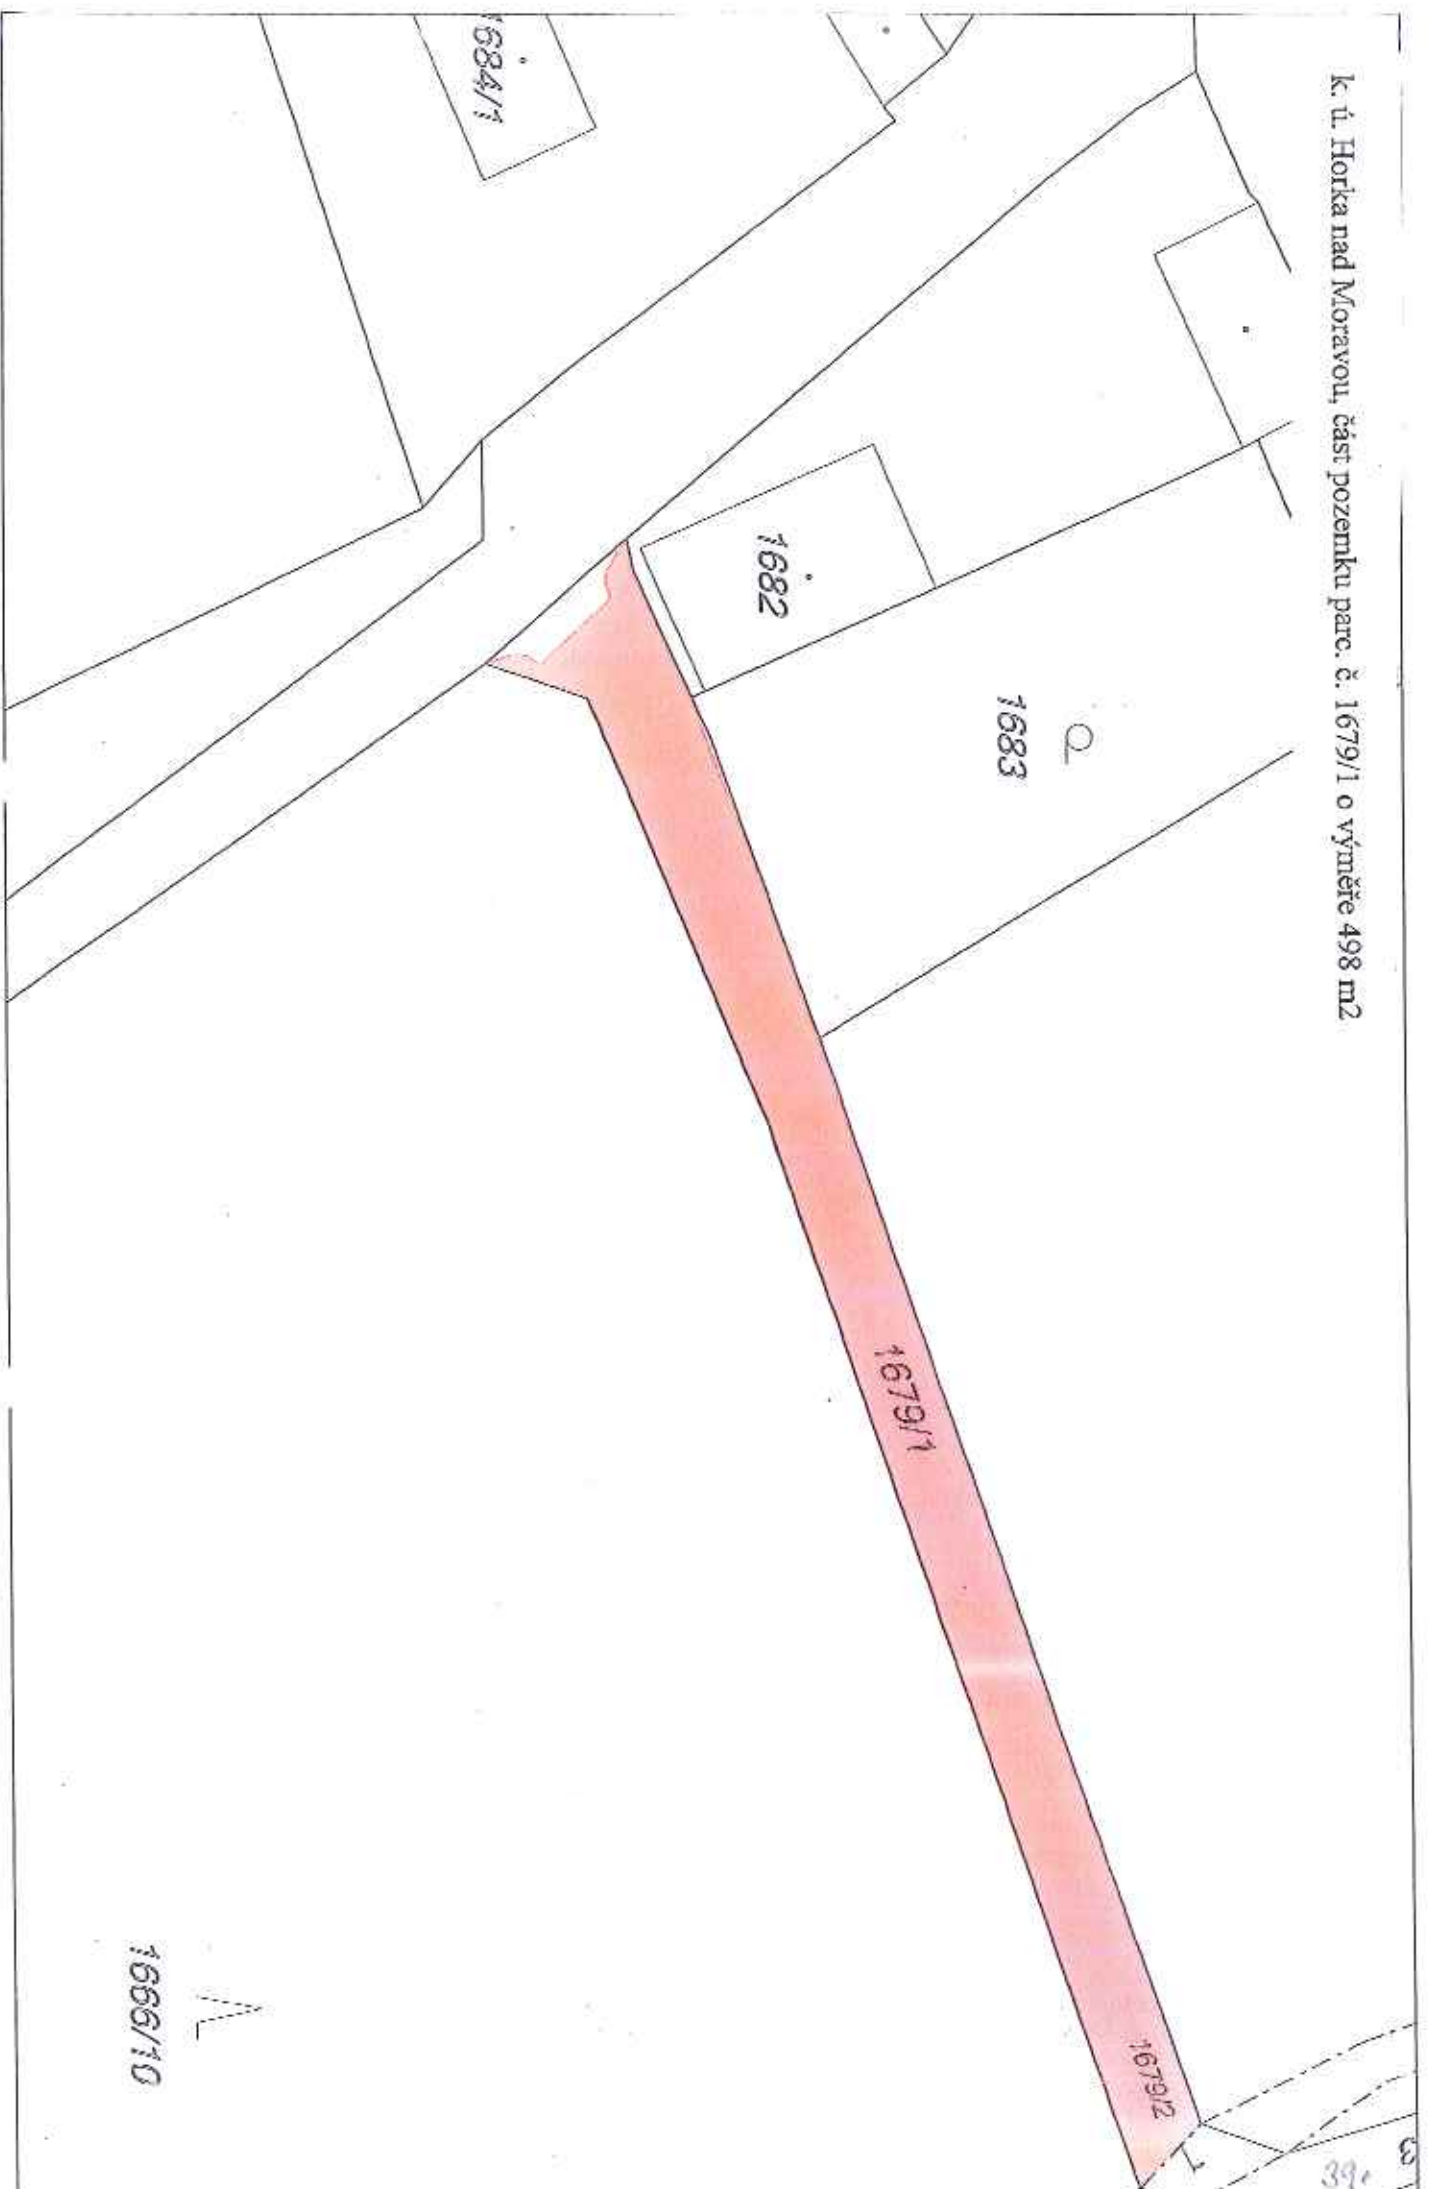

k. ú. Horka nad Moravou, část pozemku parc. č. 1679/1 o výměře 498 m²

1666/10

39° 8'