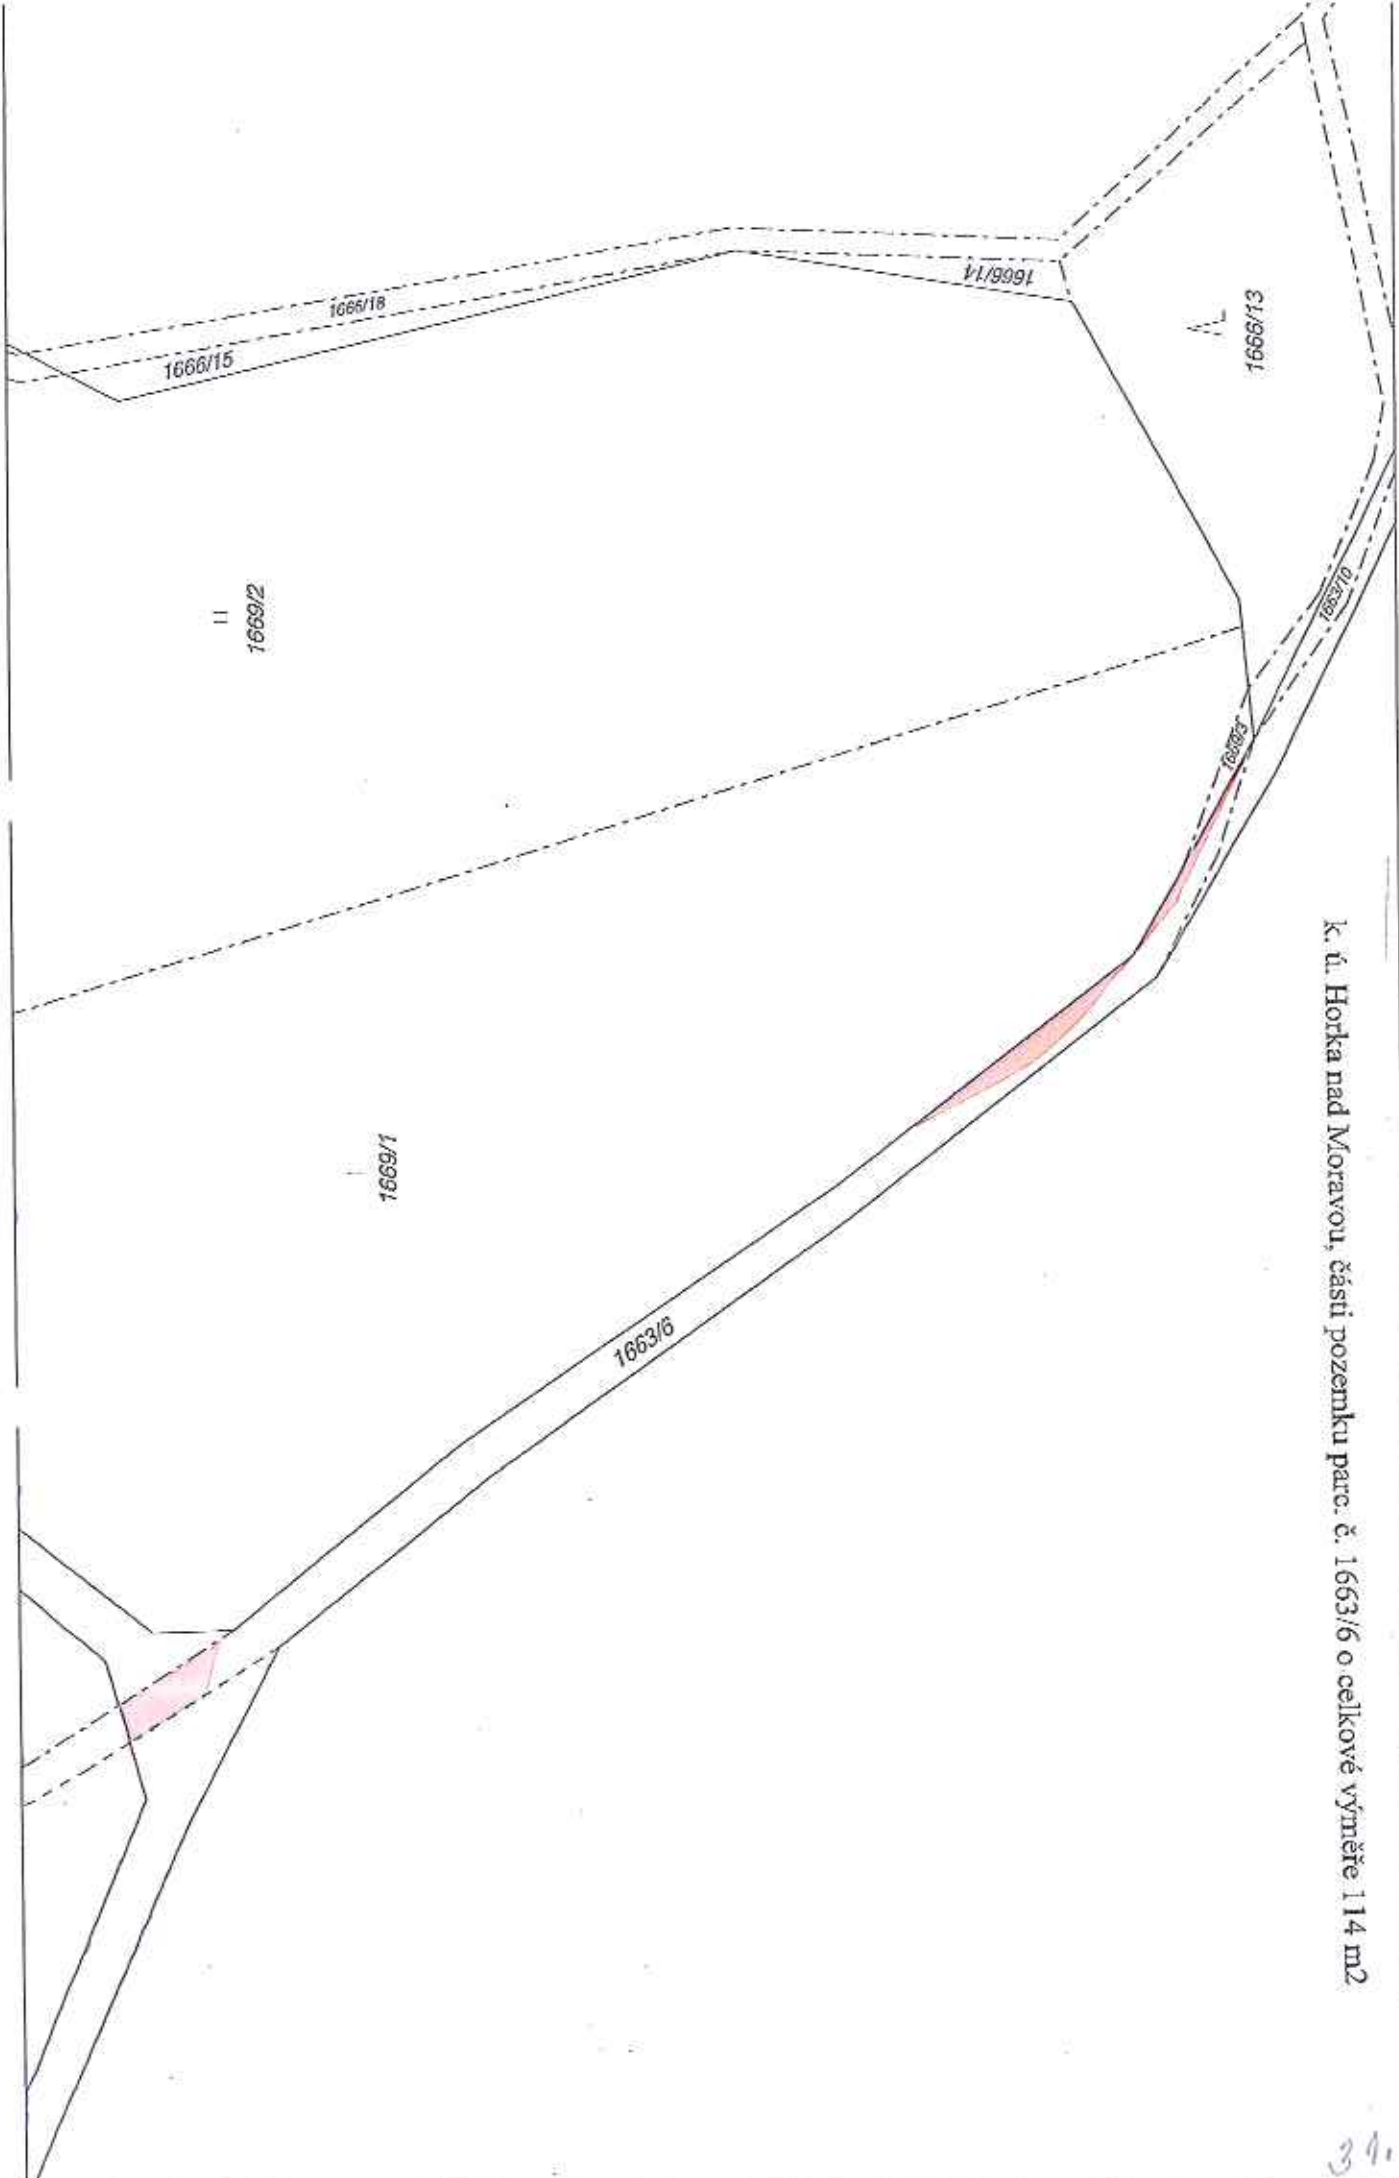

k. ú. Horka nad Moravou, částí pozemku parc. č. 1663/6 o celkové výměře 114 m²