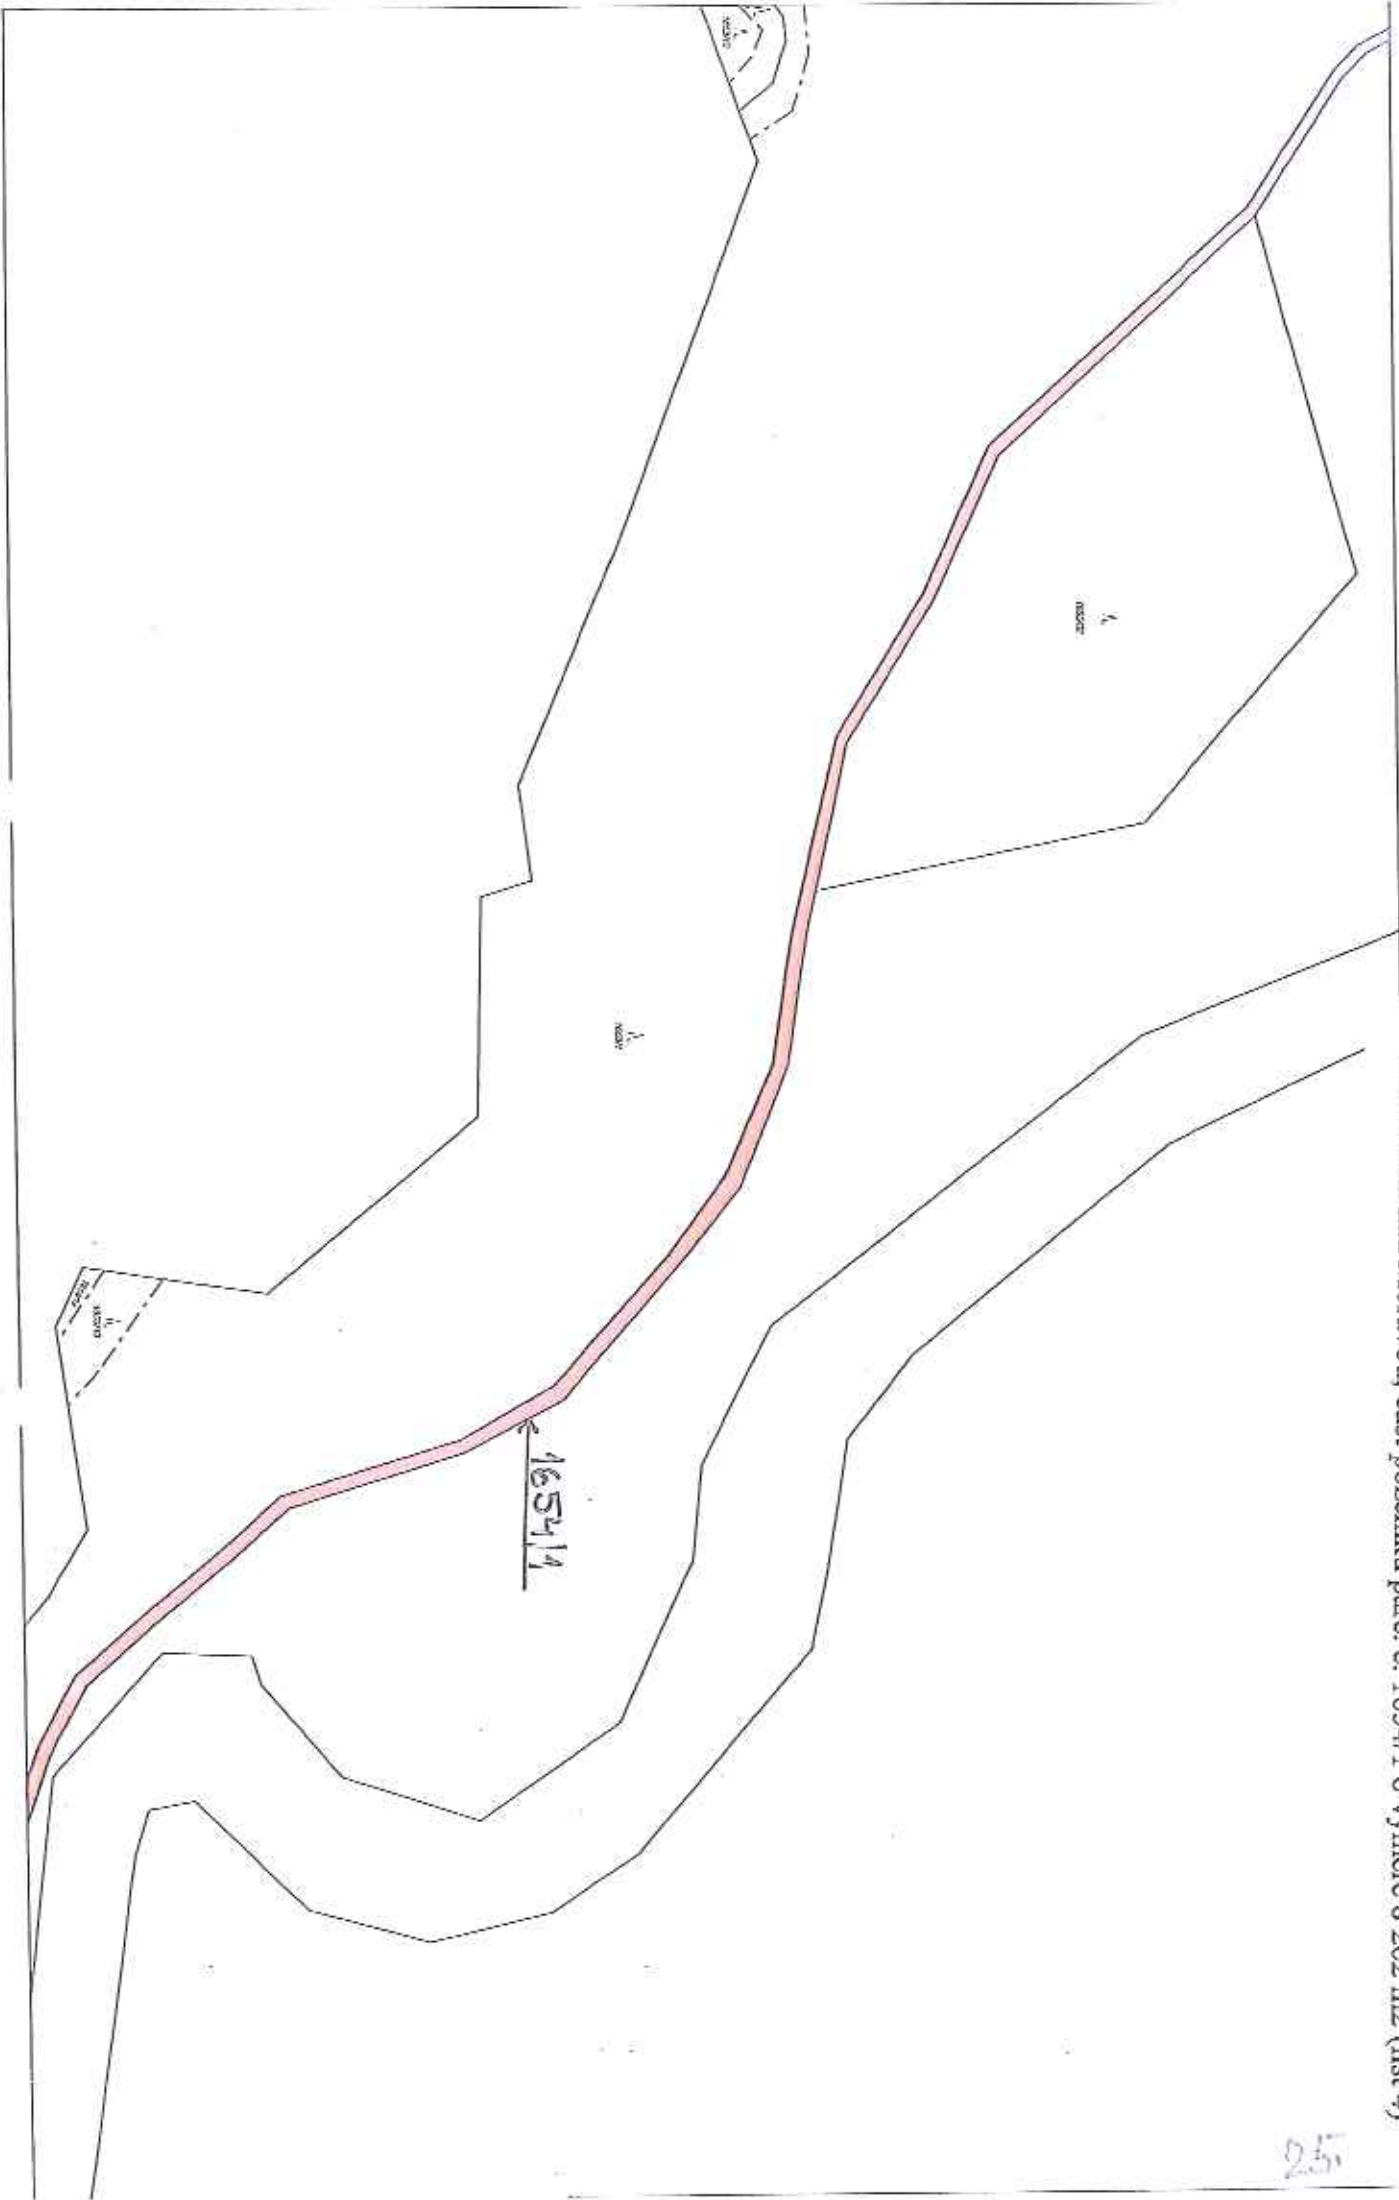

k. ú. Horka nad Moravou, část pozemku parc. č. 1654/1 o výměře 8 262 m² (list 4)