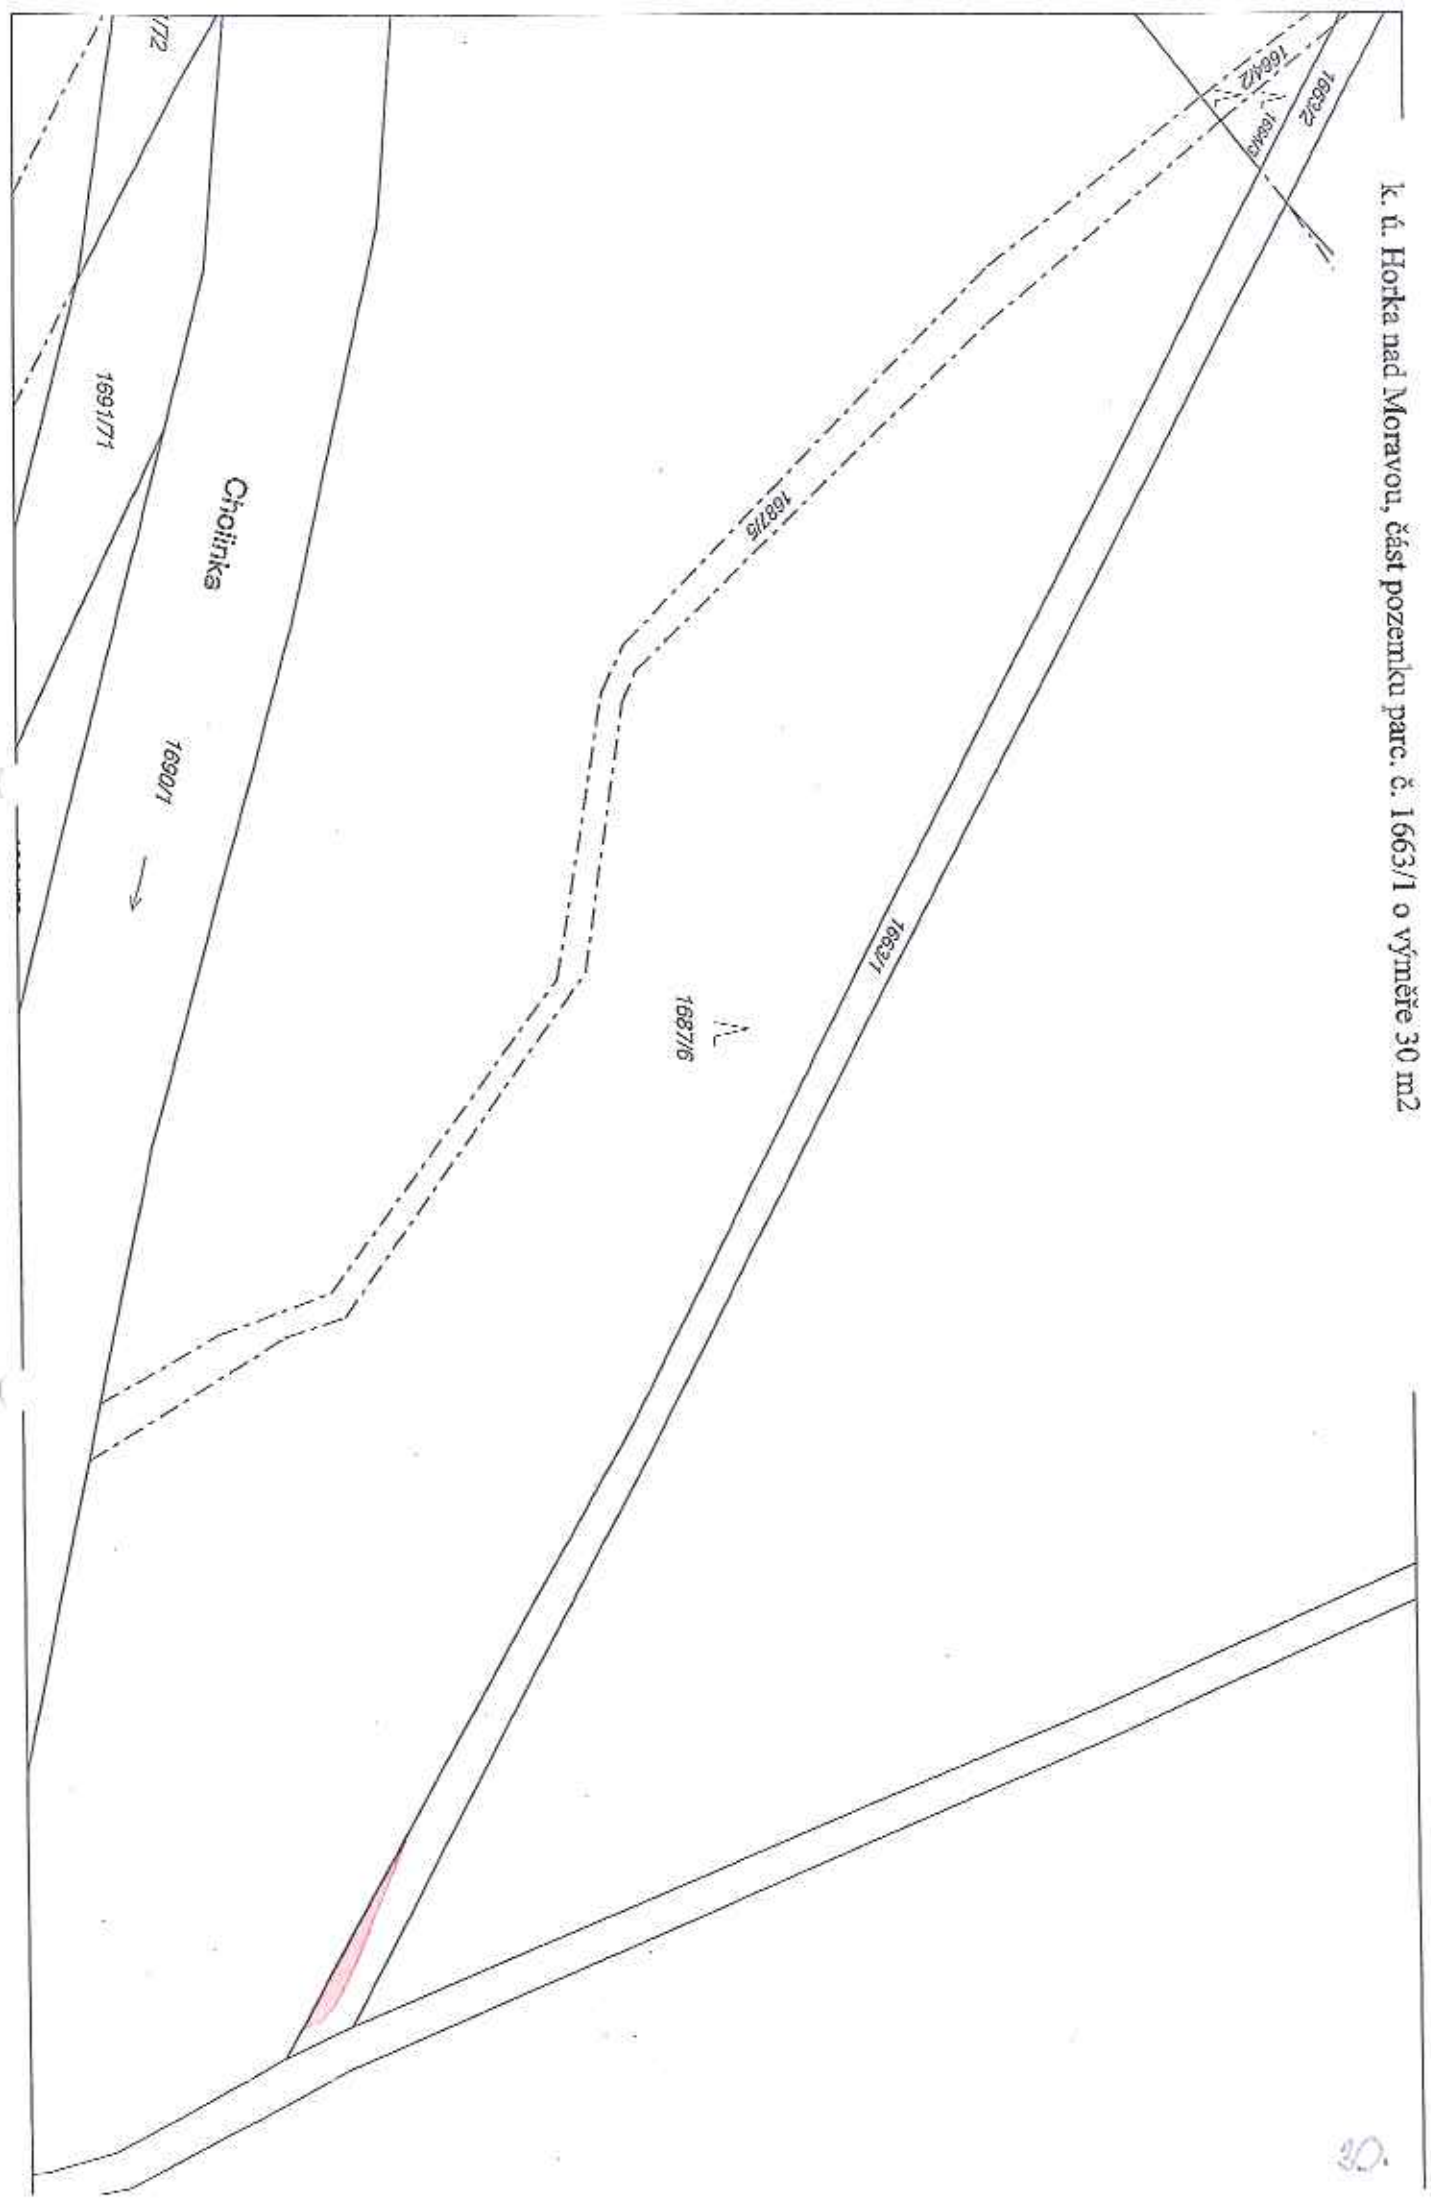

k. ú. Horka nad Moravou, část pozemku parc. č. 1663/1 o výměře 30 m²