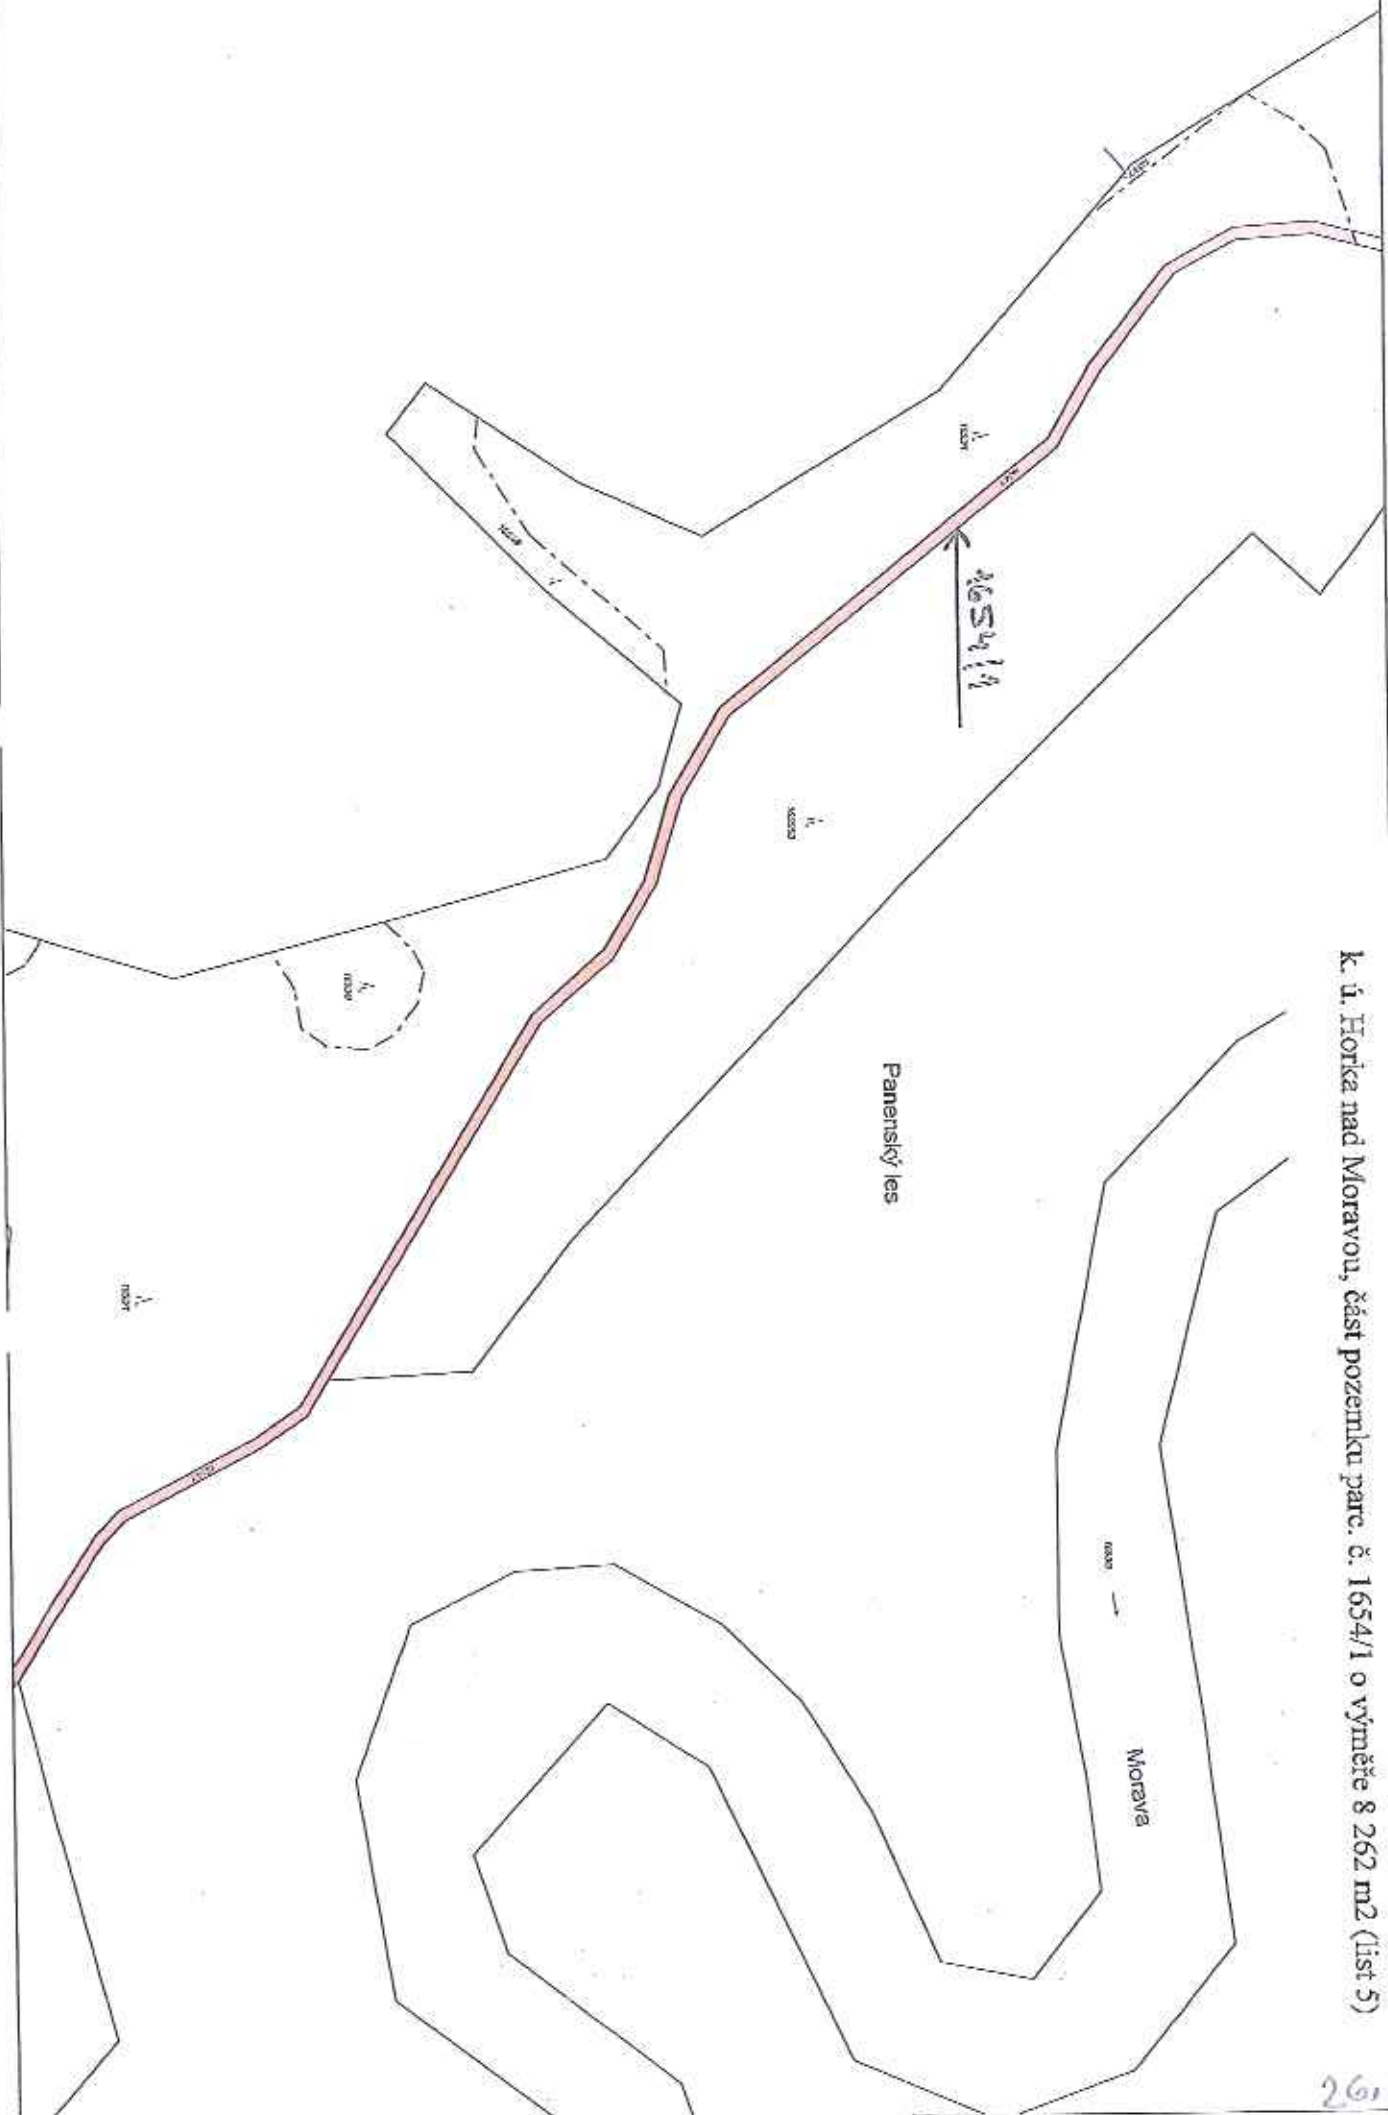

k. ú. Horka nad Moravou, část pozemku parc. č. 1654/1 o výměře 8 262 m² (list 5)