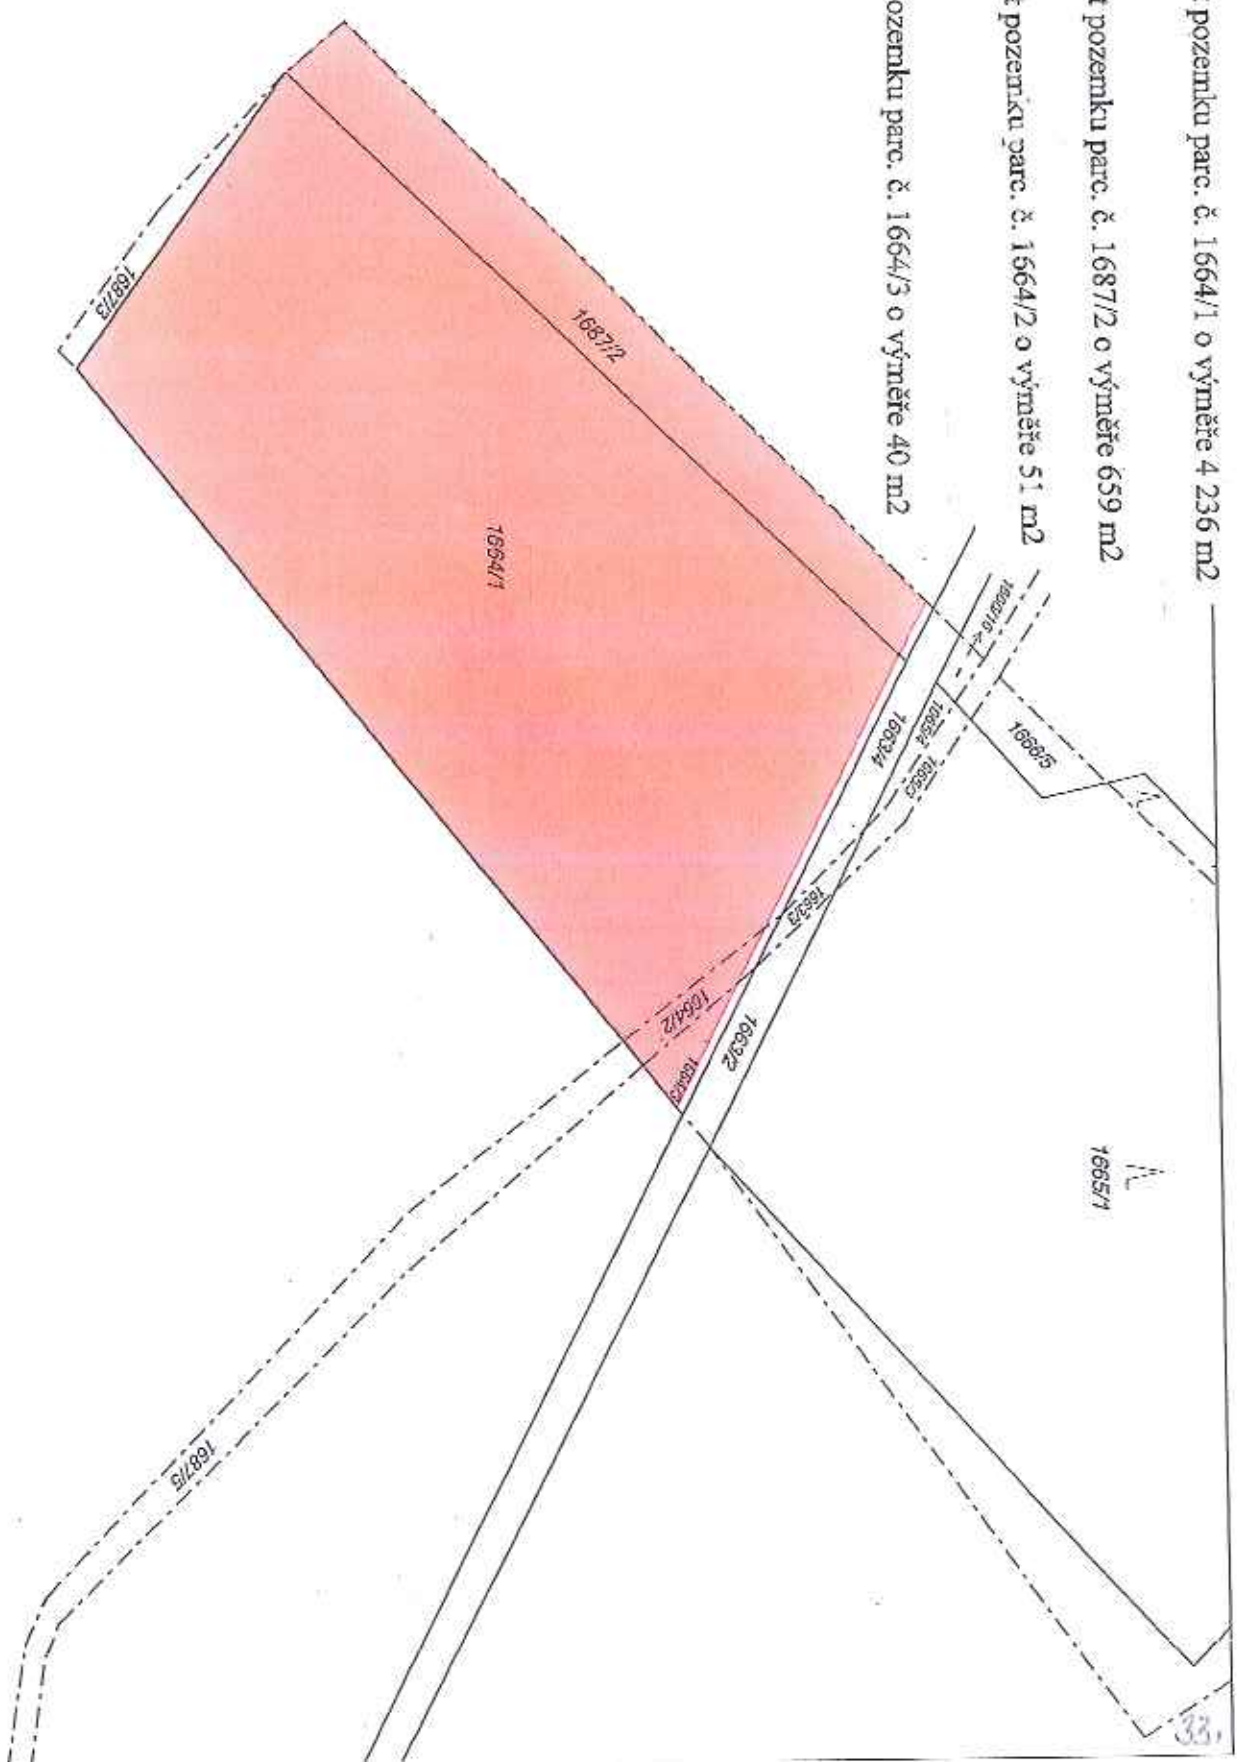

k. ú. Horka nad Moravou, část pozemku parc. č. 1664/1 o výměře 4 236 m²

k. ú. Horka nad Moravou, část pozemku parc. č. 1687/2 o výměře 659 m²

k. ú. Horka nad Moravou, část pozemku parc. č. 1664/2 o výměře 51 m²

k. ú. Horka nad Moravou, část pozemku parc. č. 1664/3 o výměře 40 m²