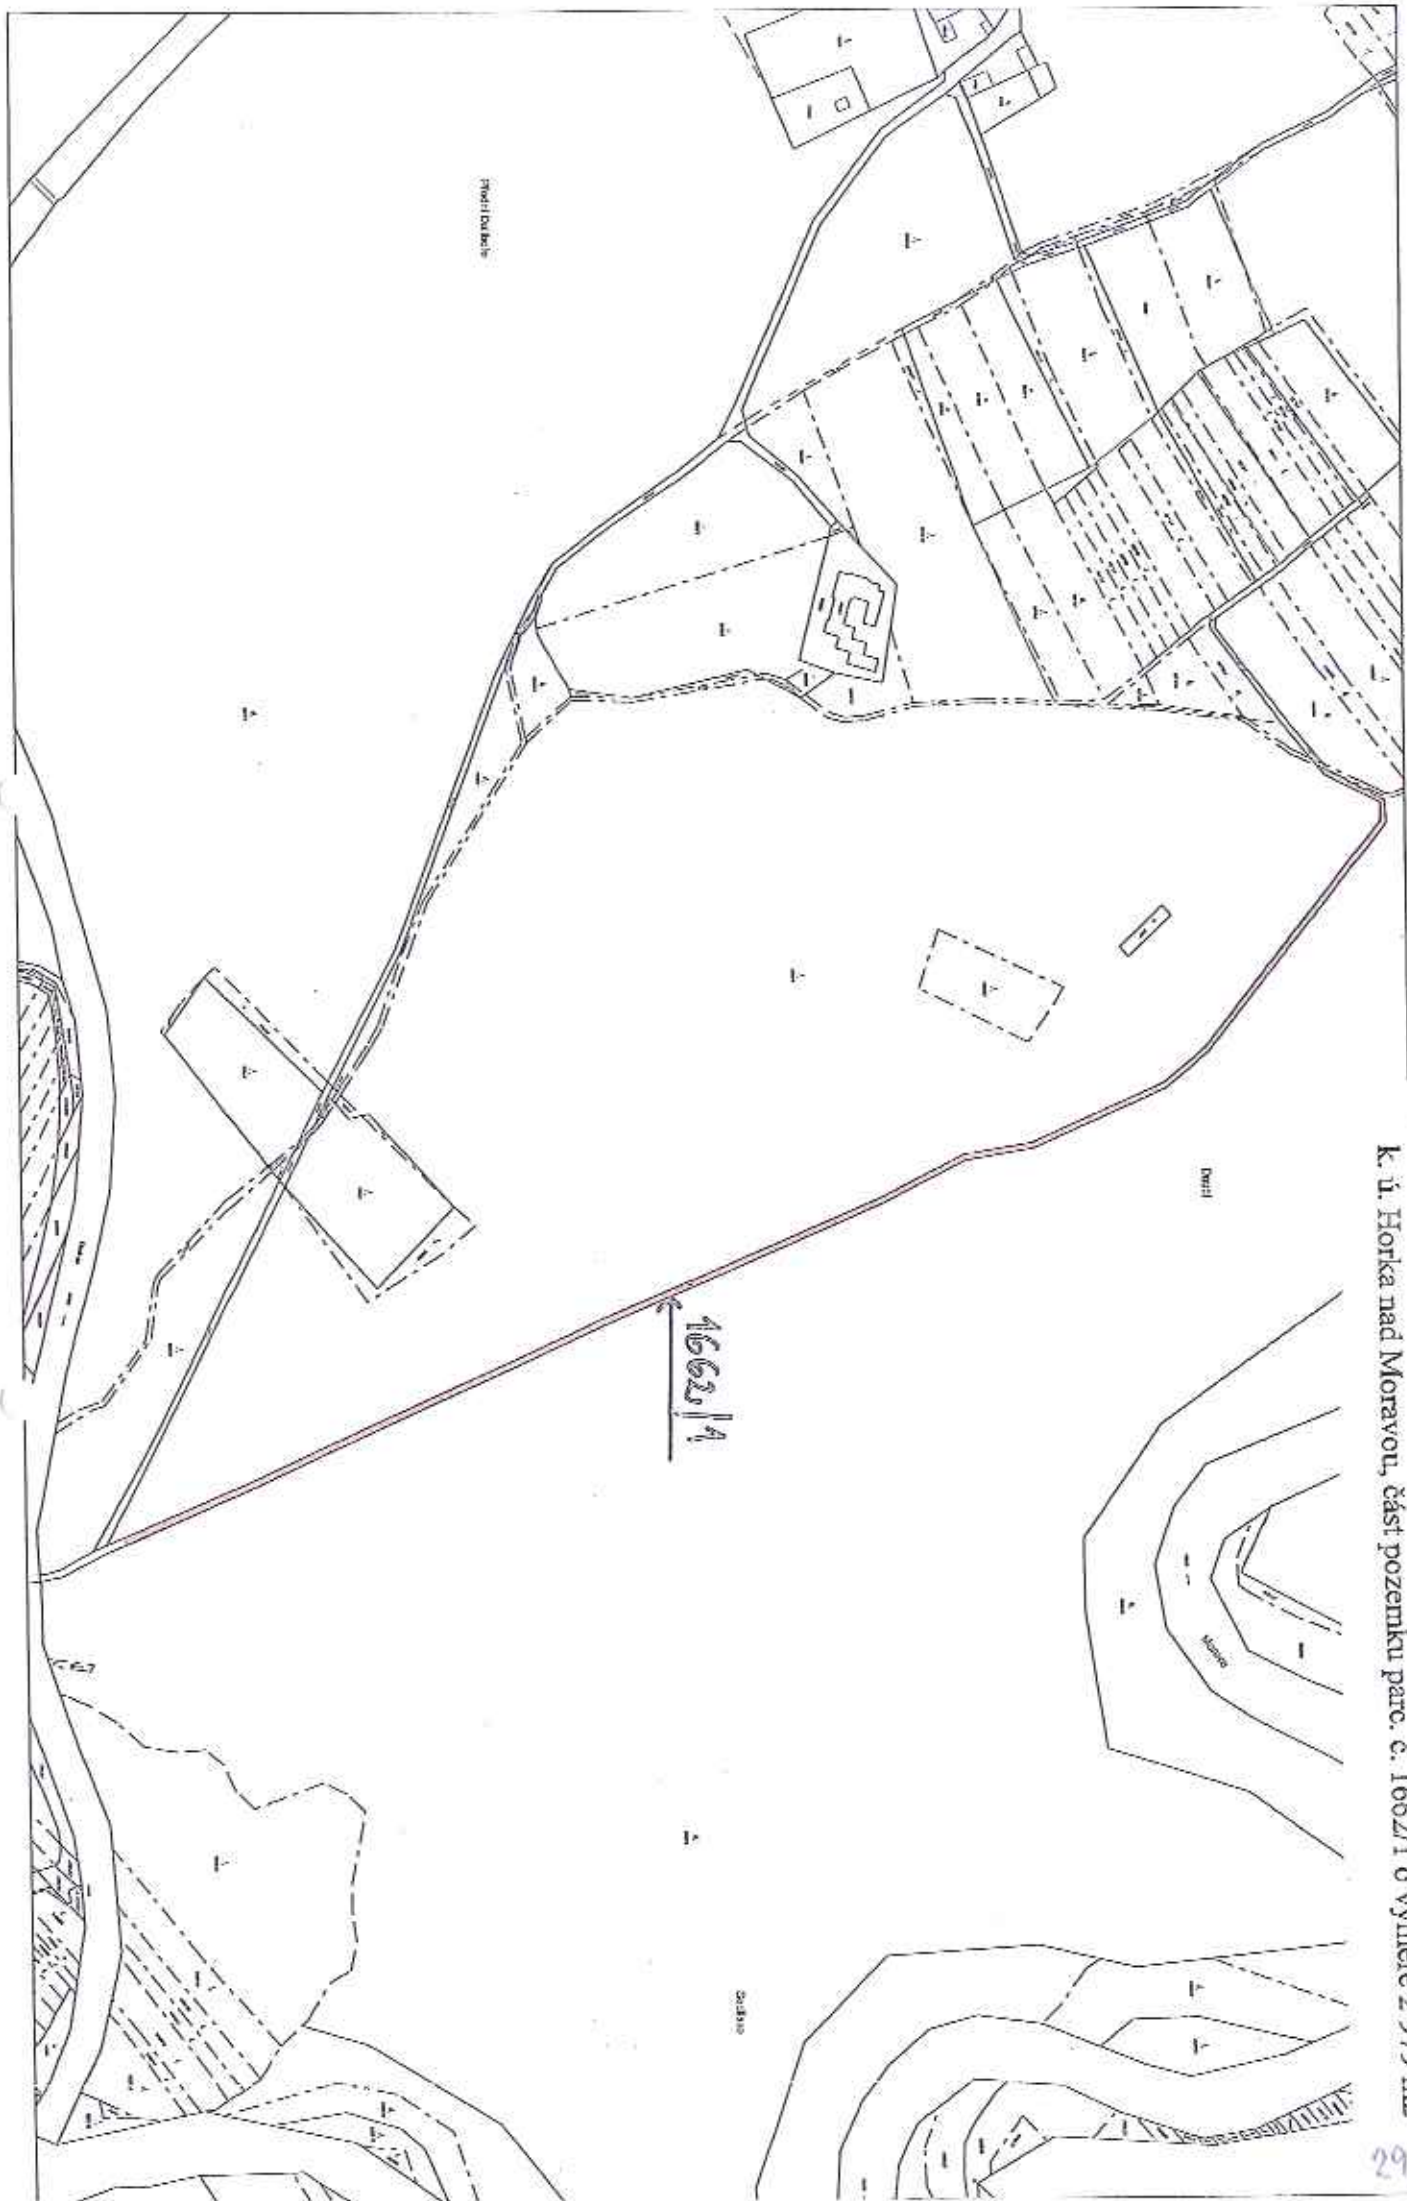

k. ú. Horka nad Moravou, část pozemku parc. č. 1662/1 o výměře 2 979 m²