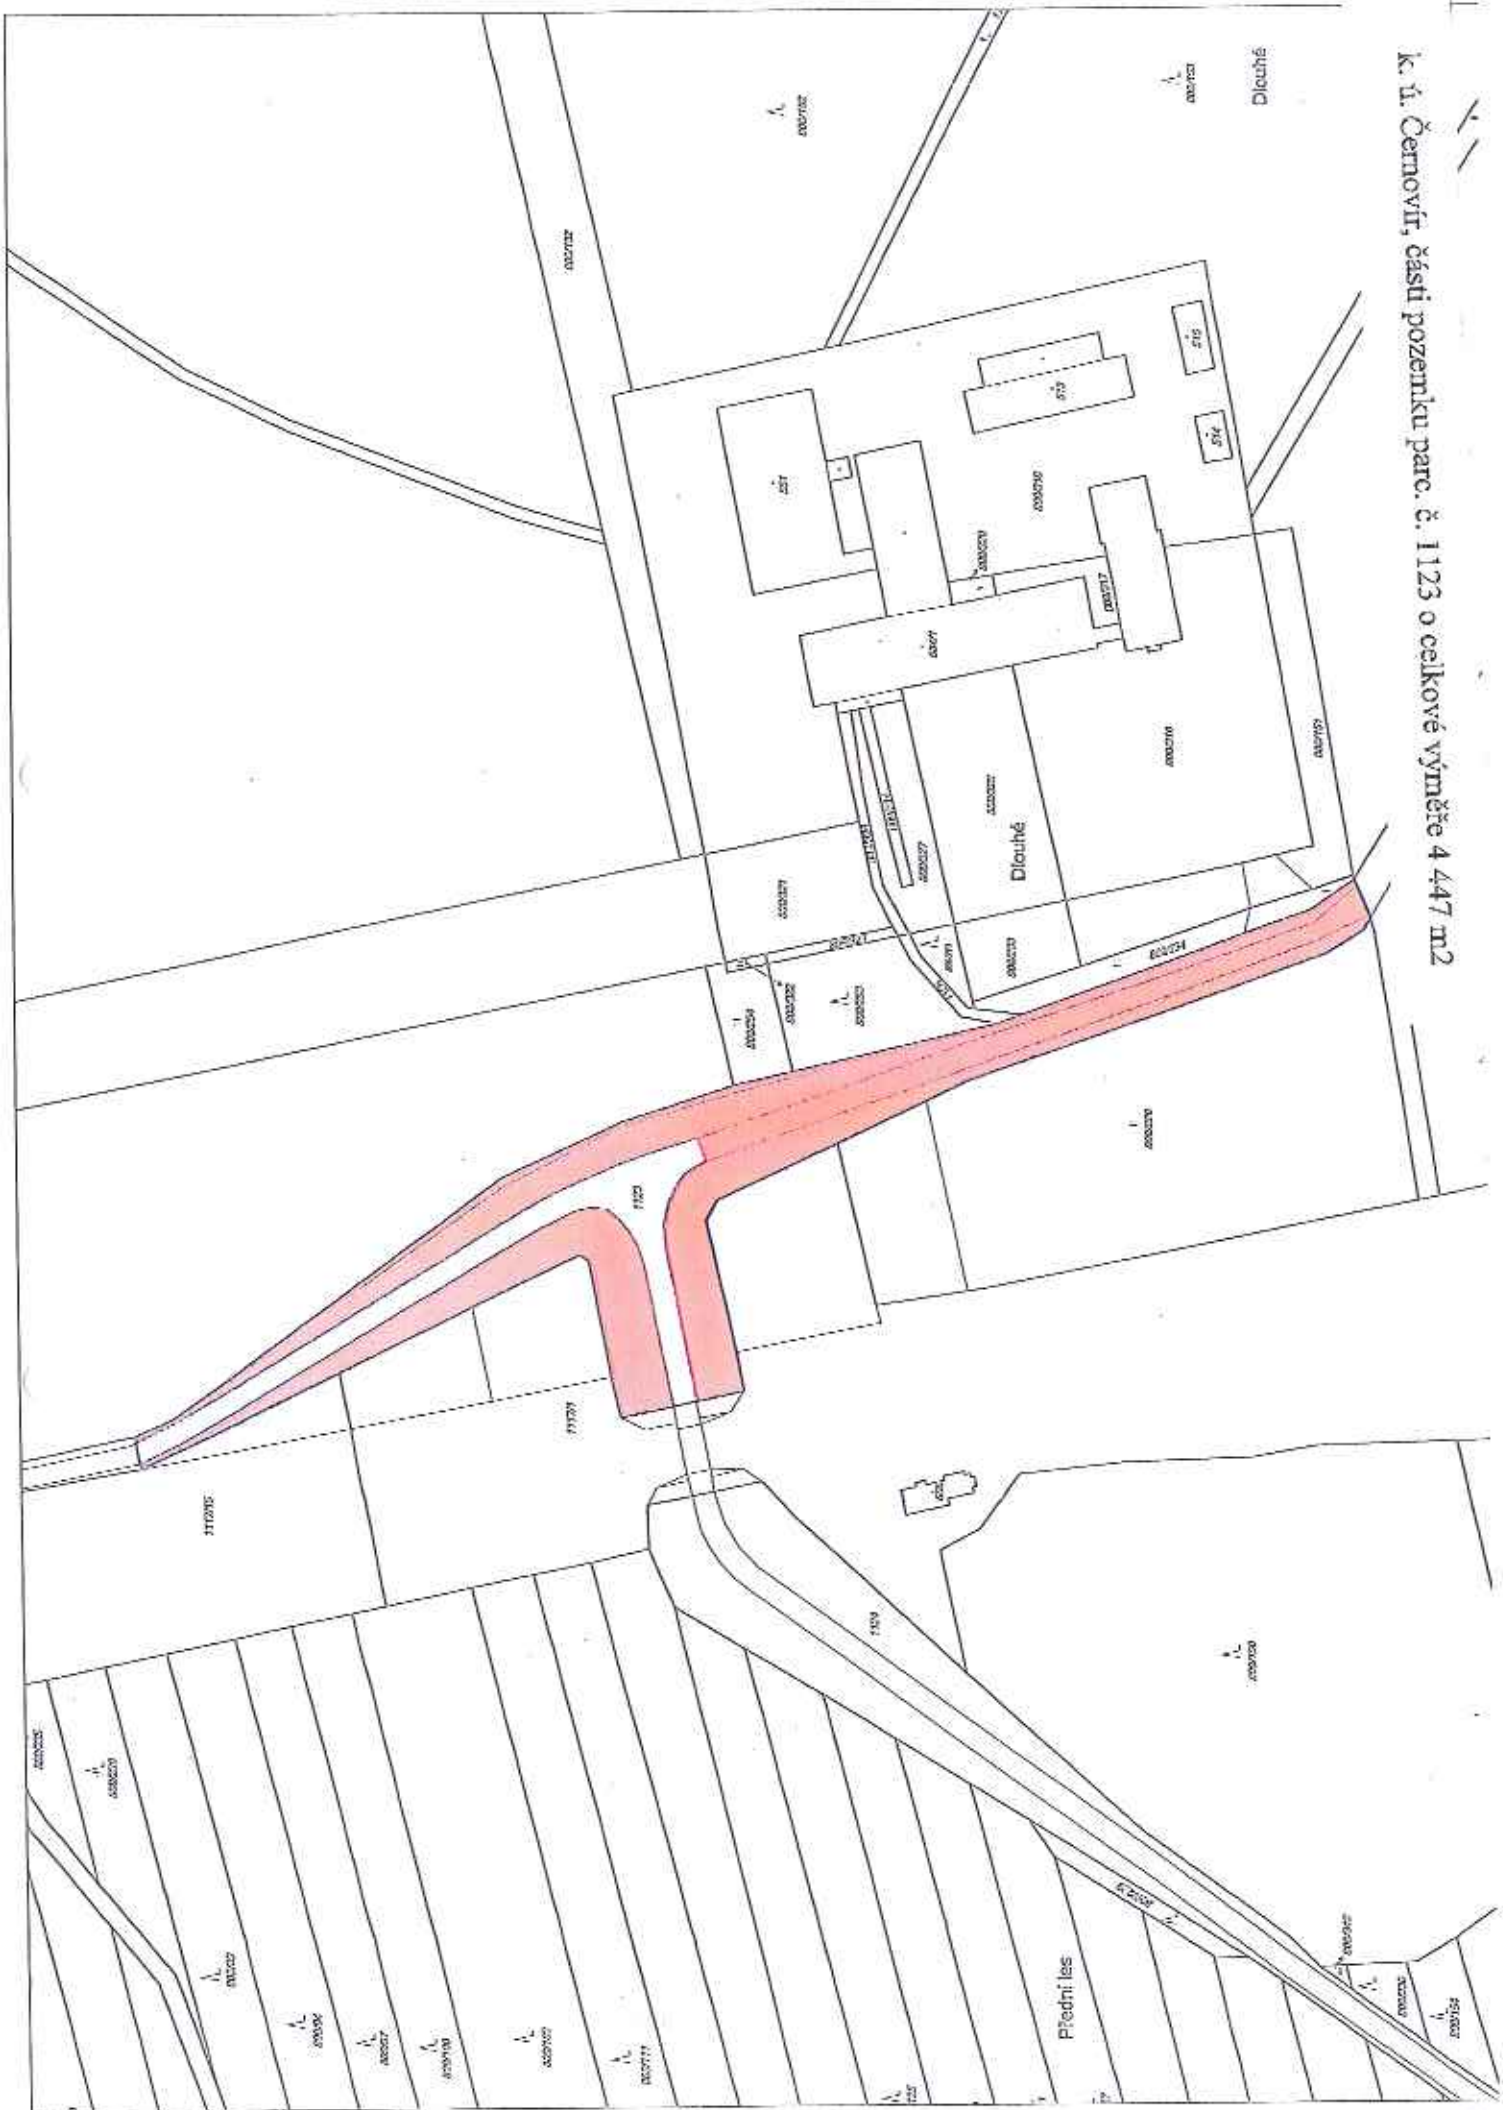

k. ú. Černovít, částí pozemku parc. č. 1123 o celkové výměře 4 447 m²