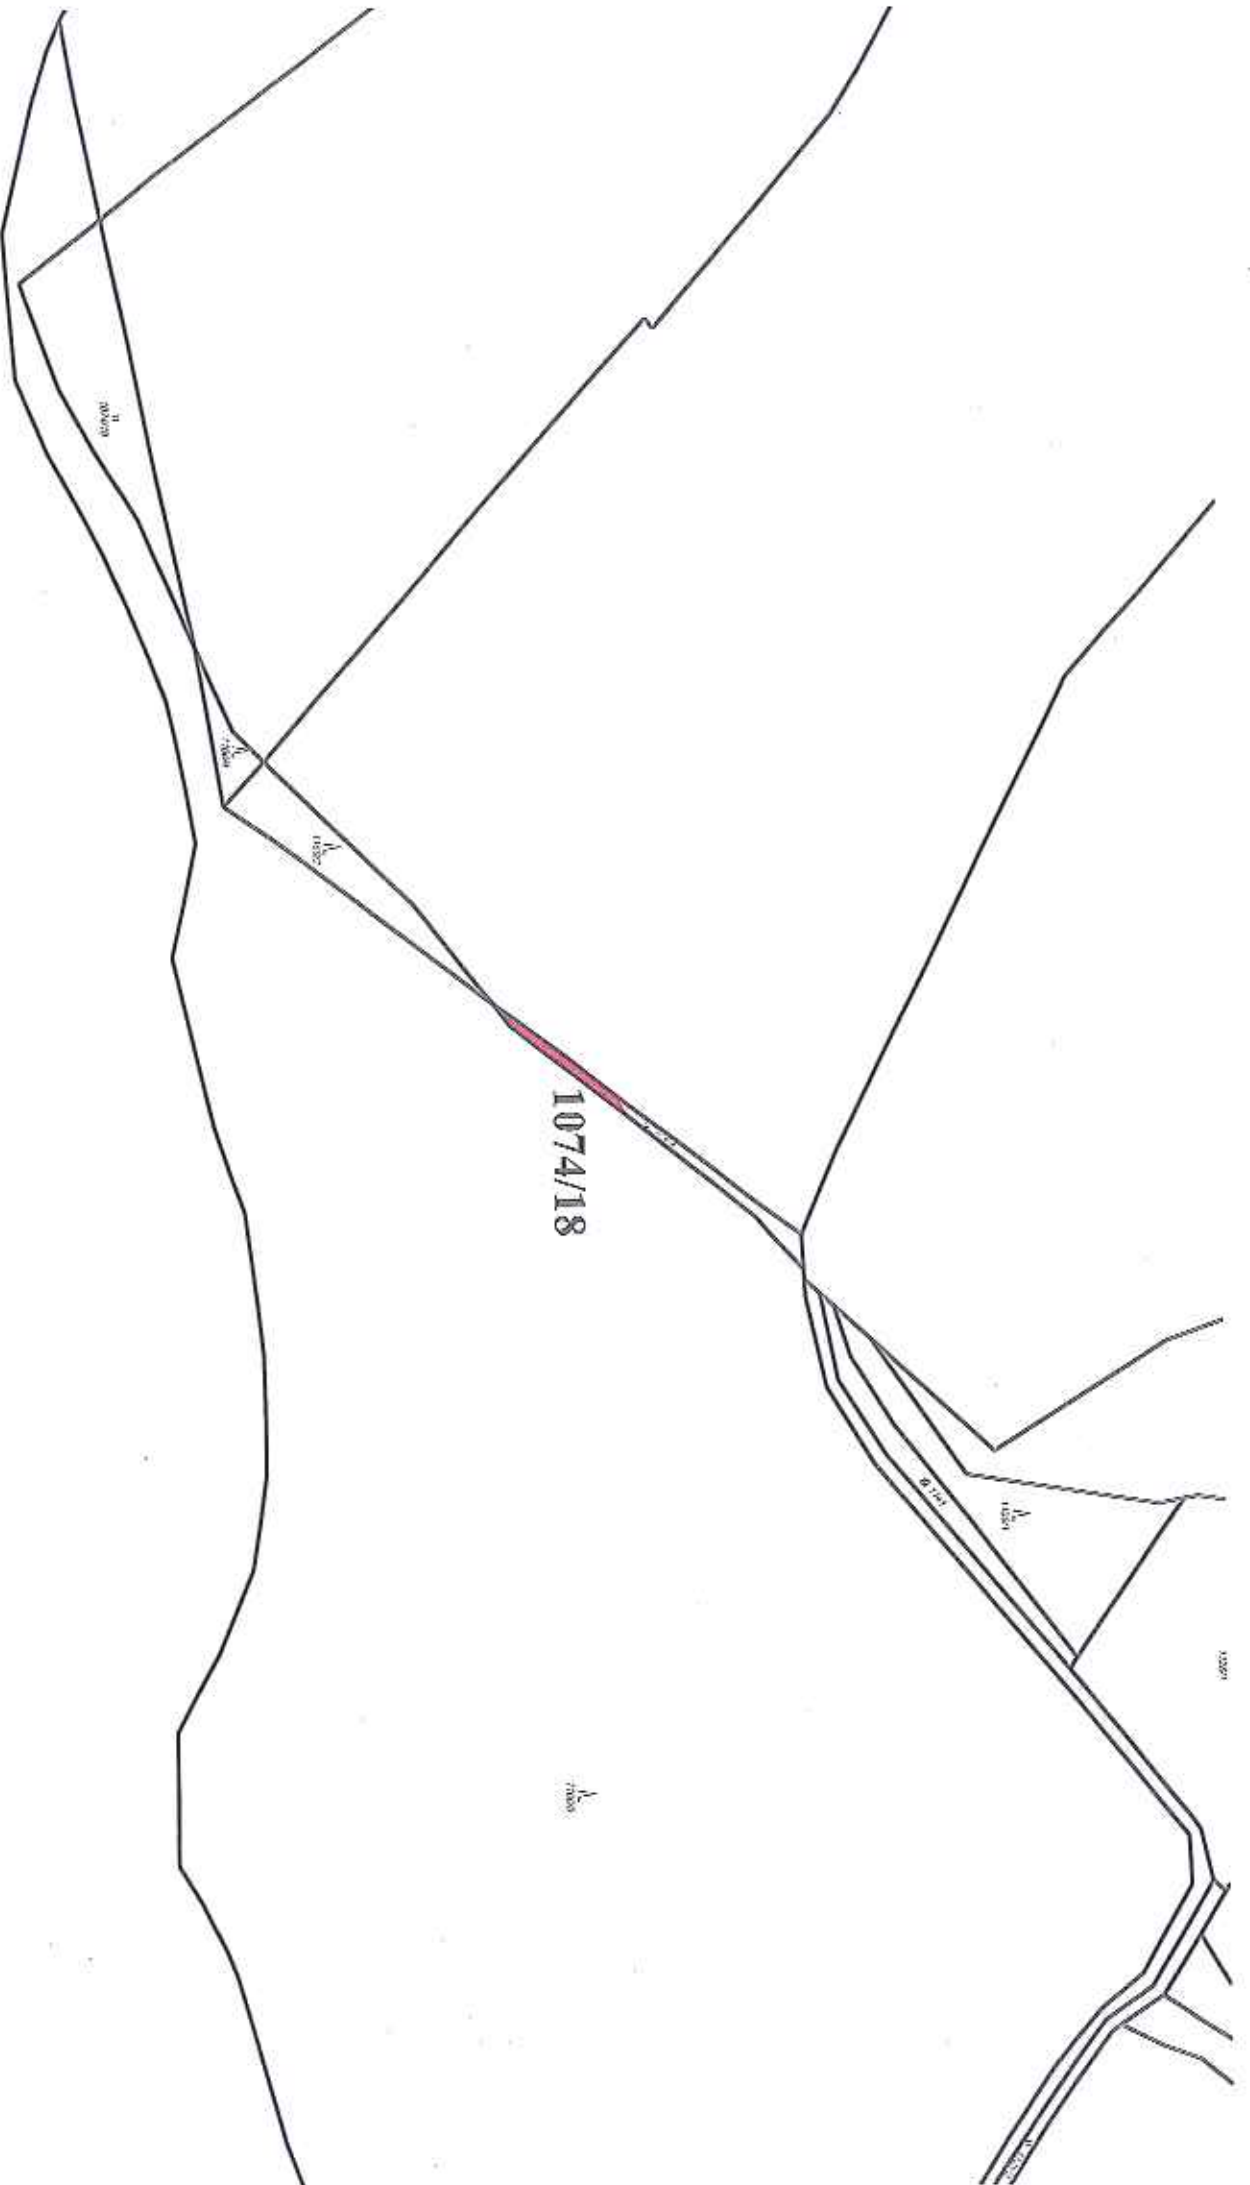

k. ú. Huzová, část pozemku parc. č. 1074/18 trvalý travní porost o výměře 41 m²