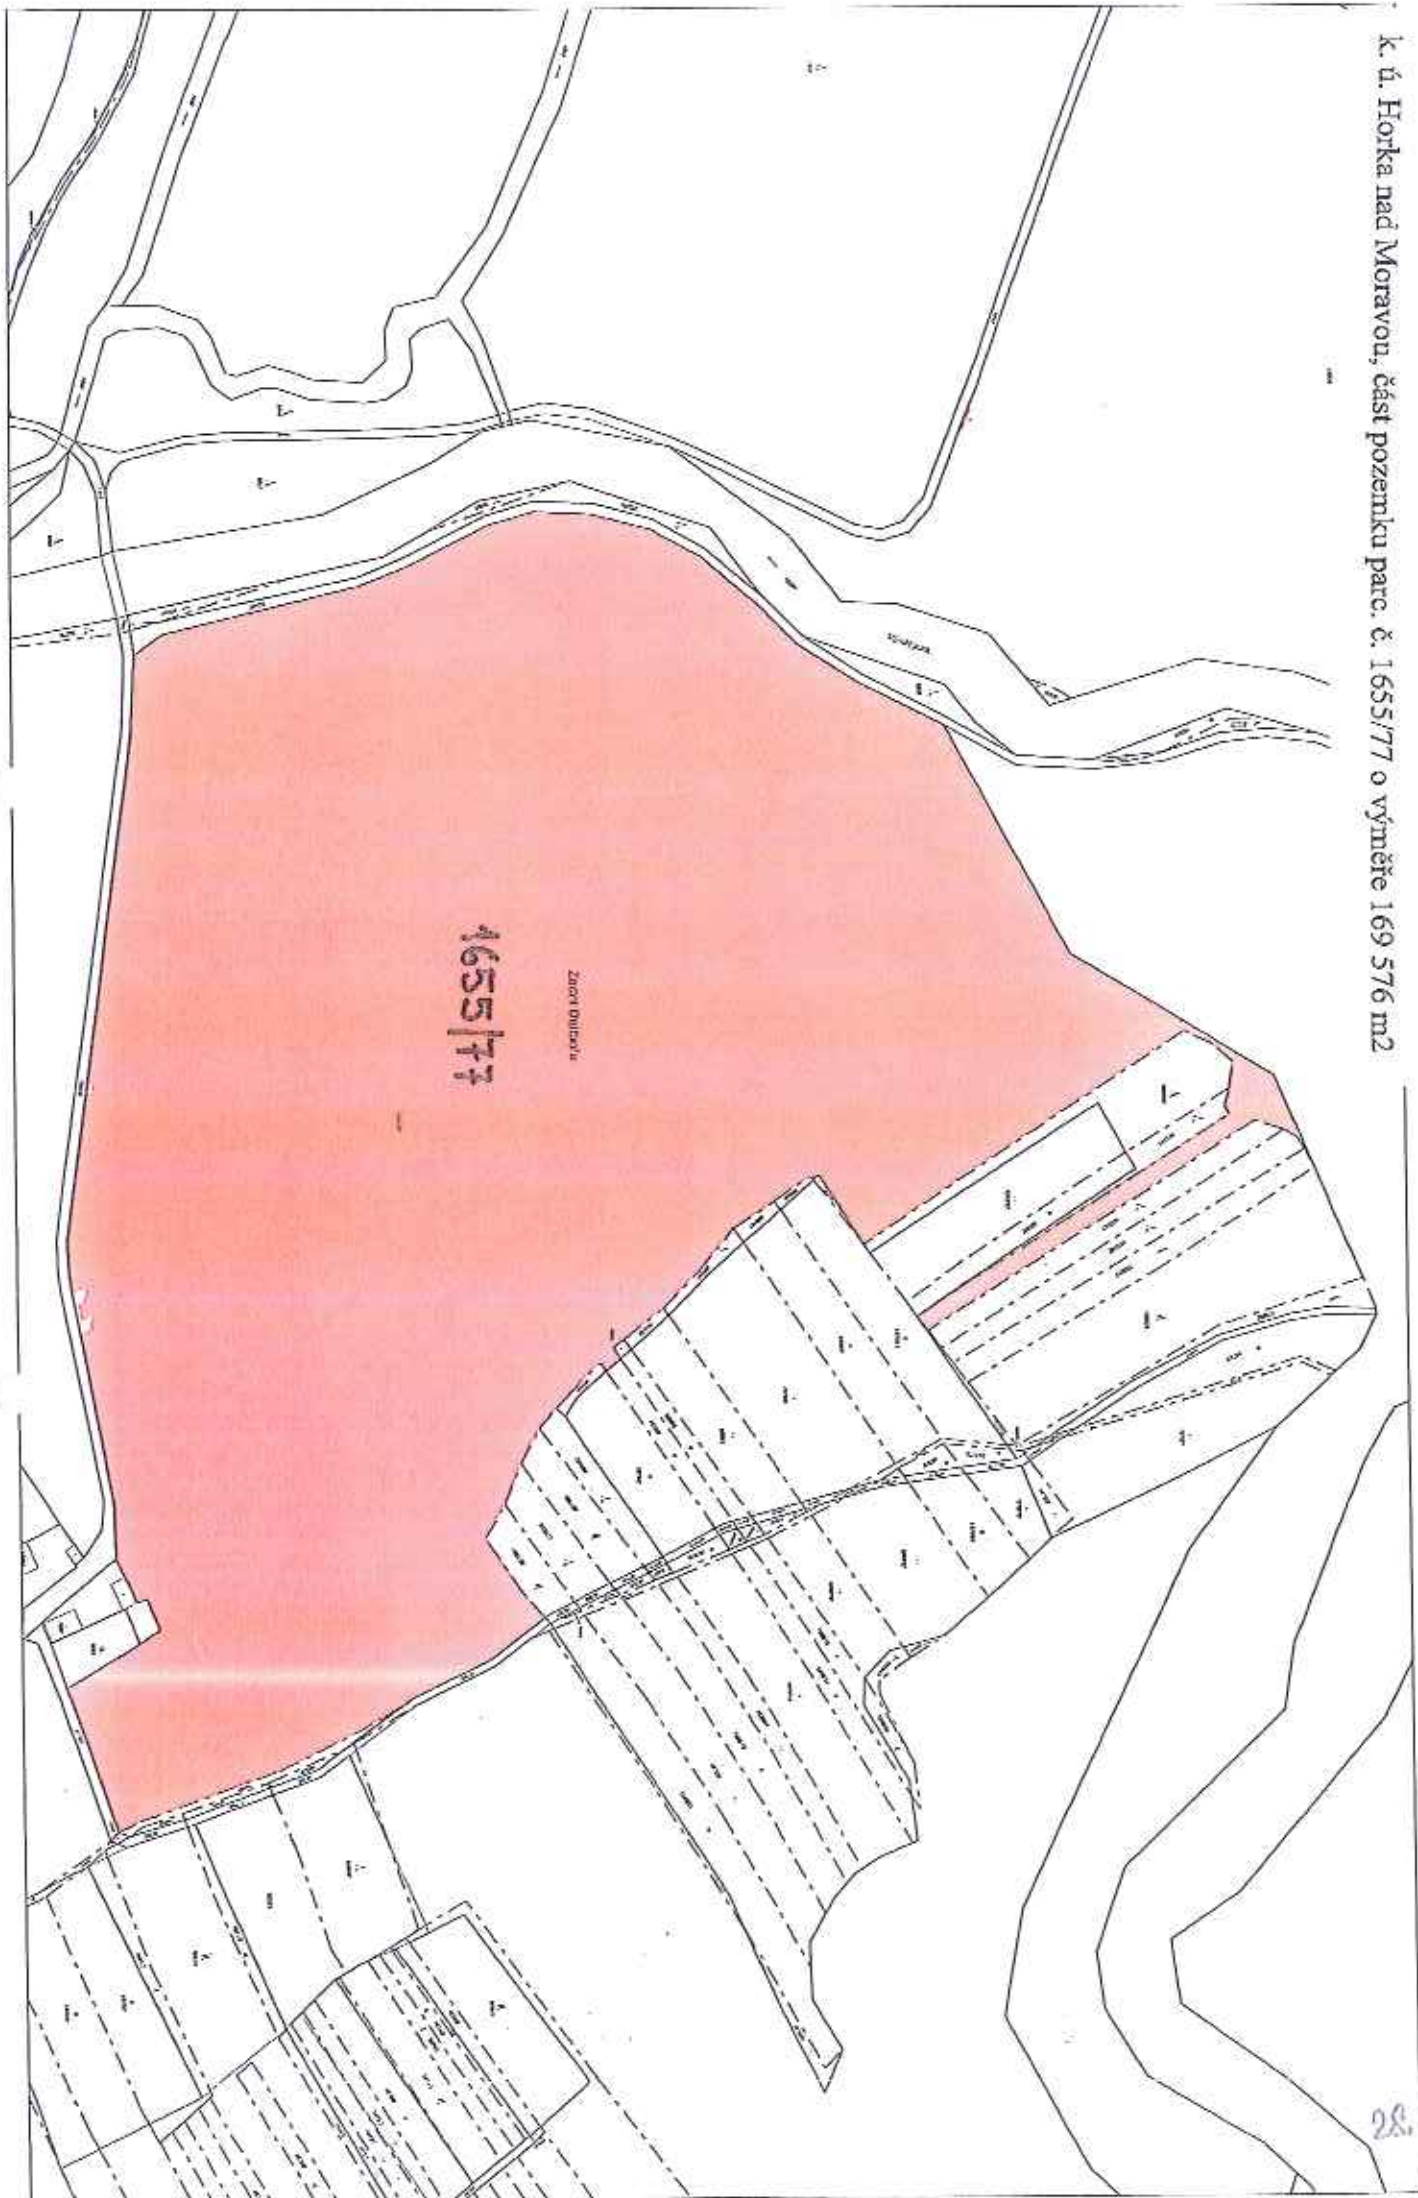

k. ú. Horka nad Moravou, část pozemku parc. č. 1655/77 o výměře 169 576 m²