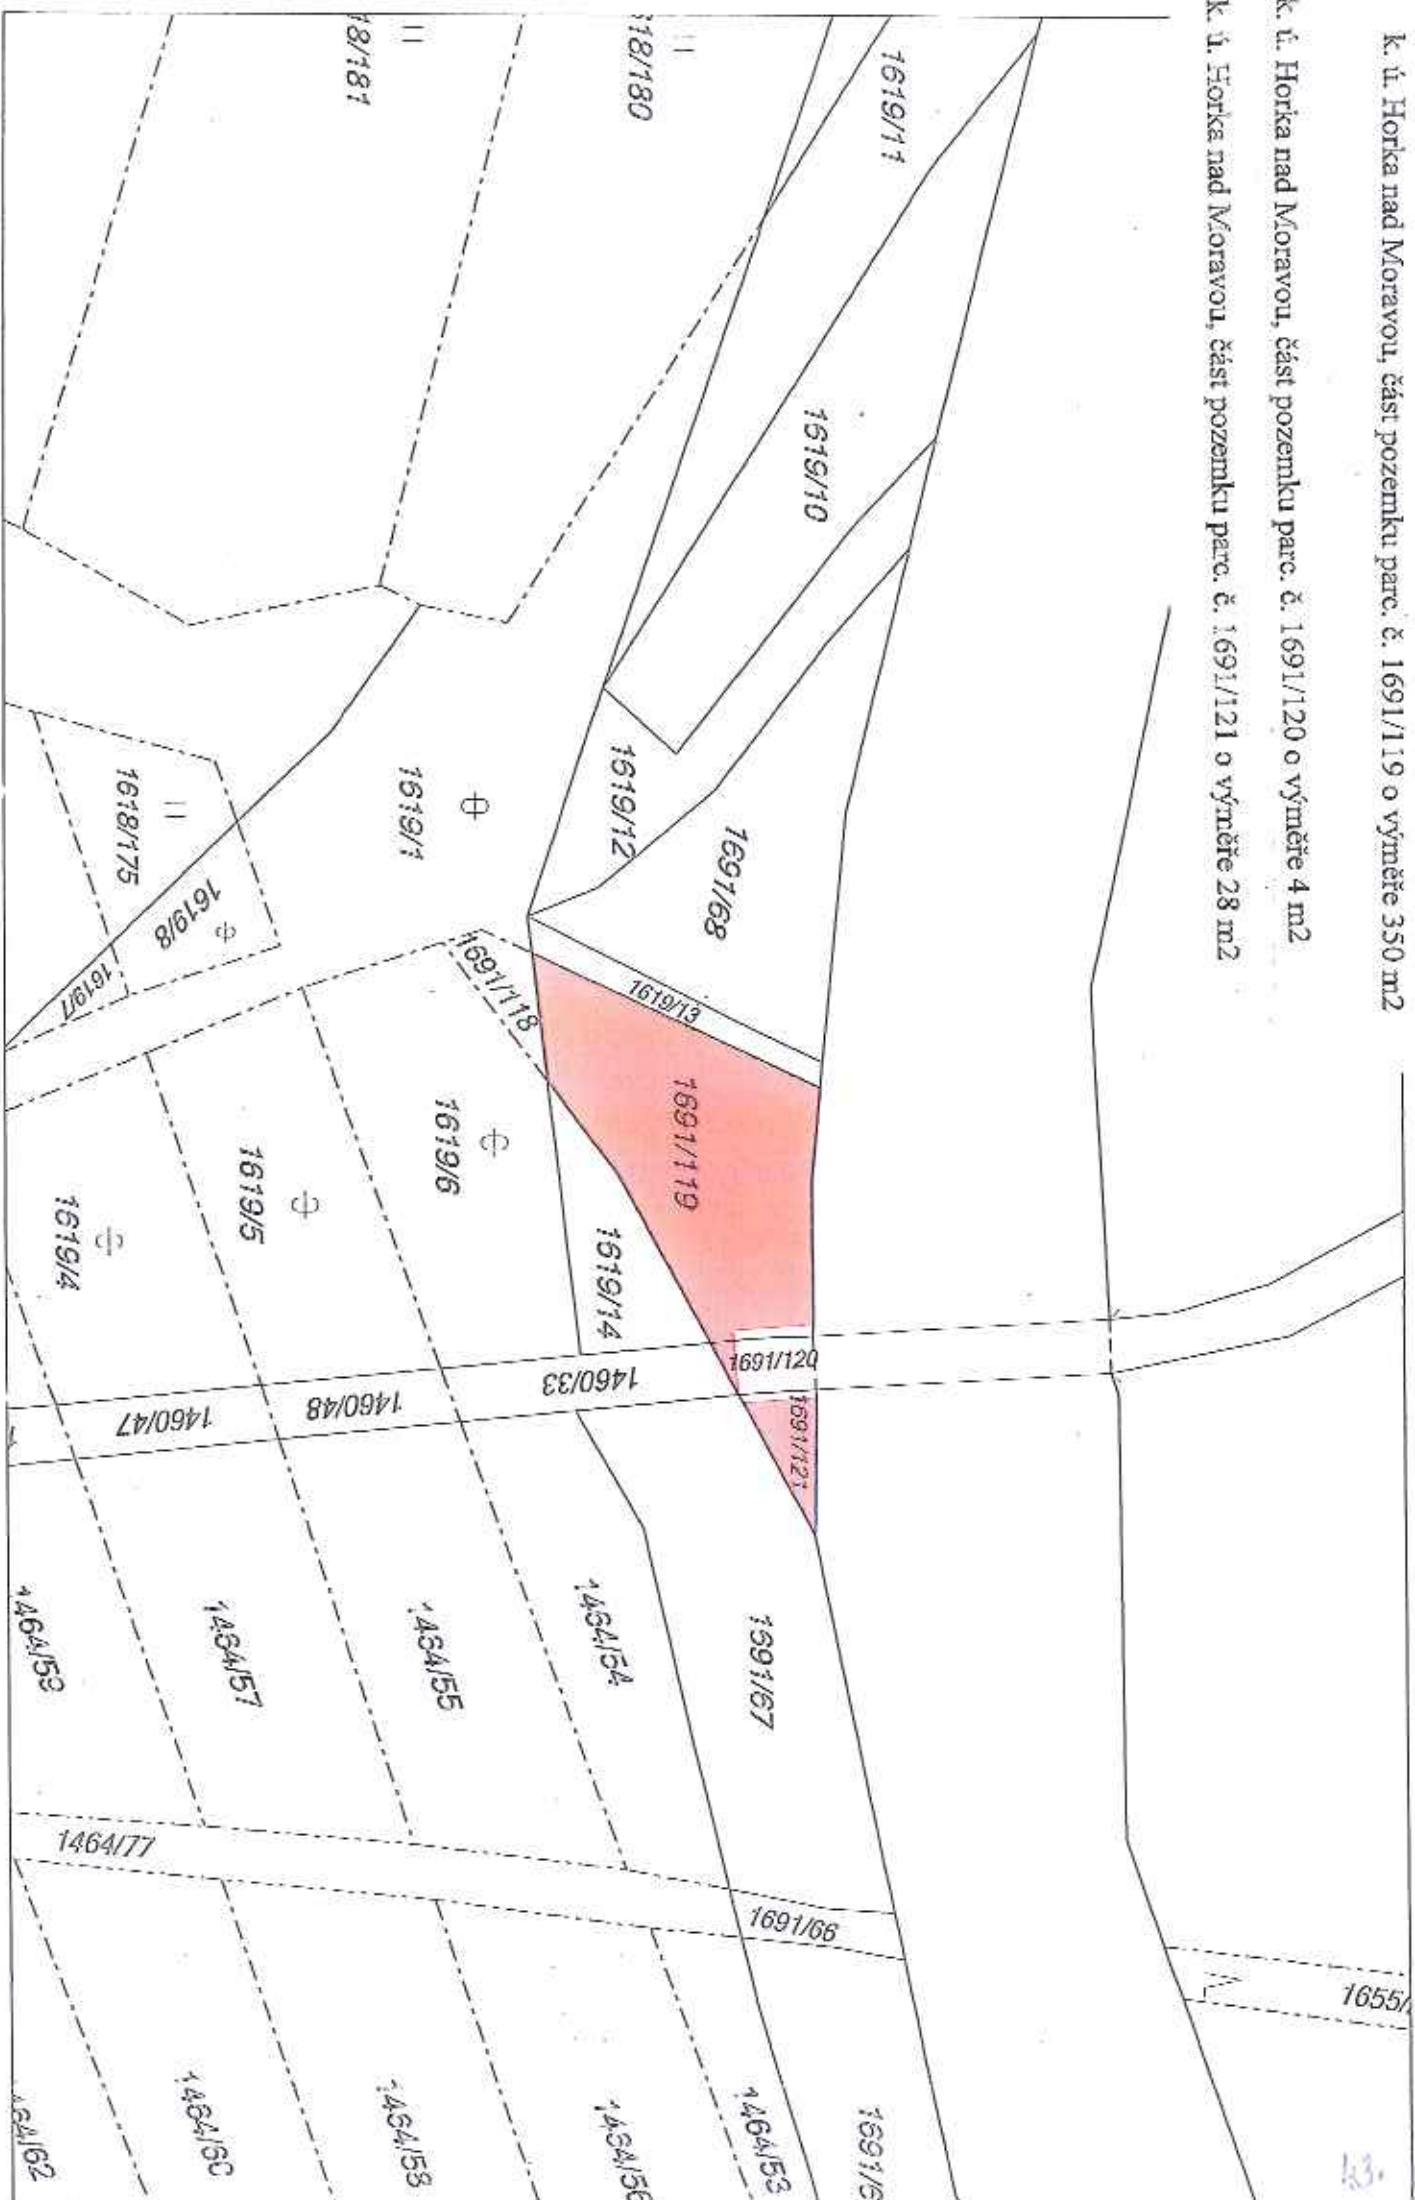

k. ú. Horka nad Moravou, část pozemku parc. č. 1691/119 o výměře 350 m²

k. ú. Horka nad Moravou, část pozemku parc. č. 1691/120 o výměře 4 m²

k. ú. Horka nad Moravou, část pozemku parc. č. 1691/121 o výměře 28 m²