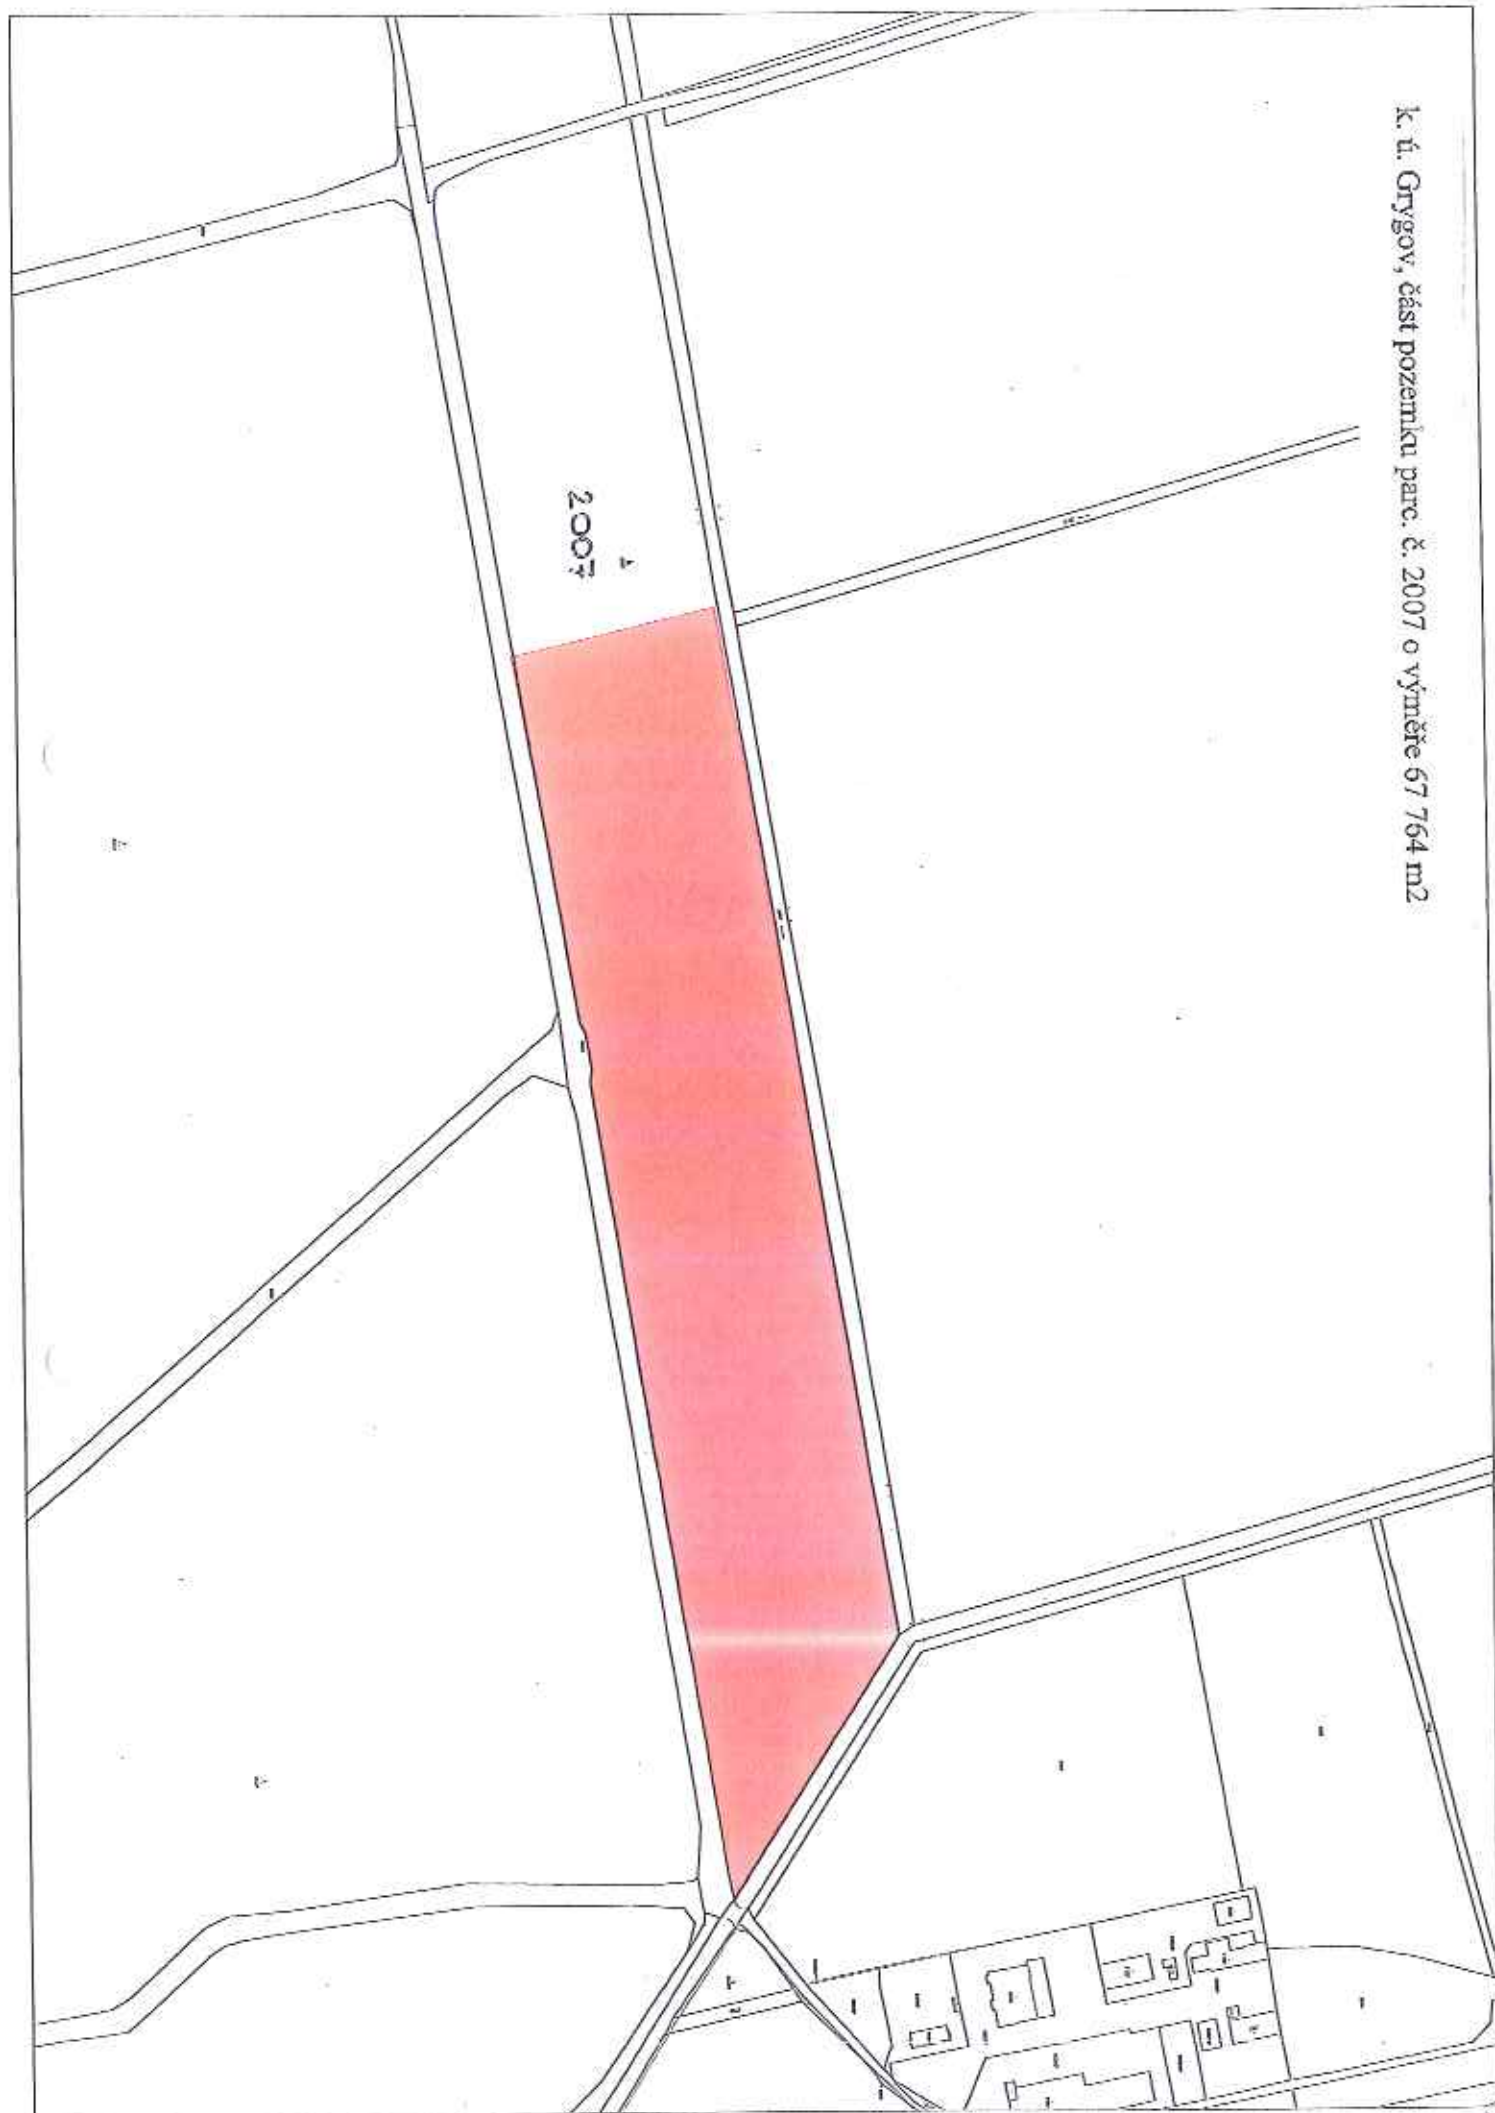

k. ú. Grygov, část pozemku parc. č. 2007 o výměře 67 764 m²

2007