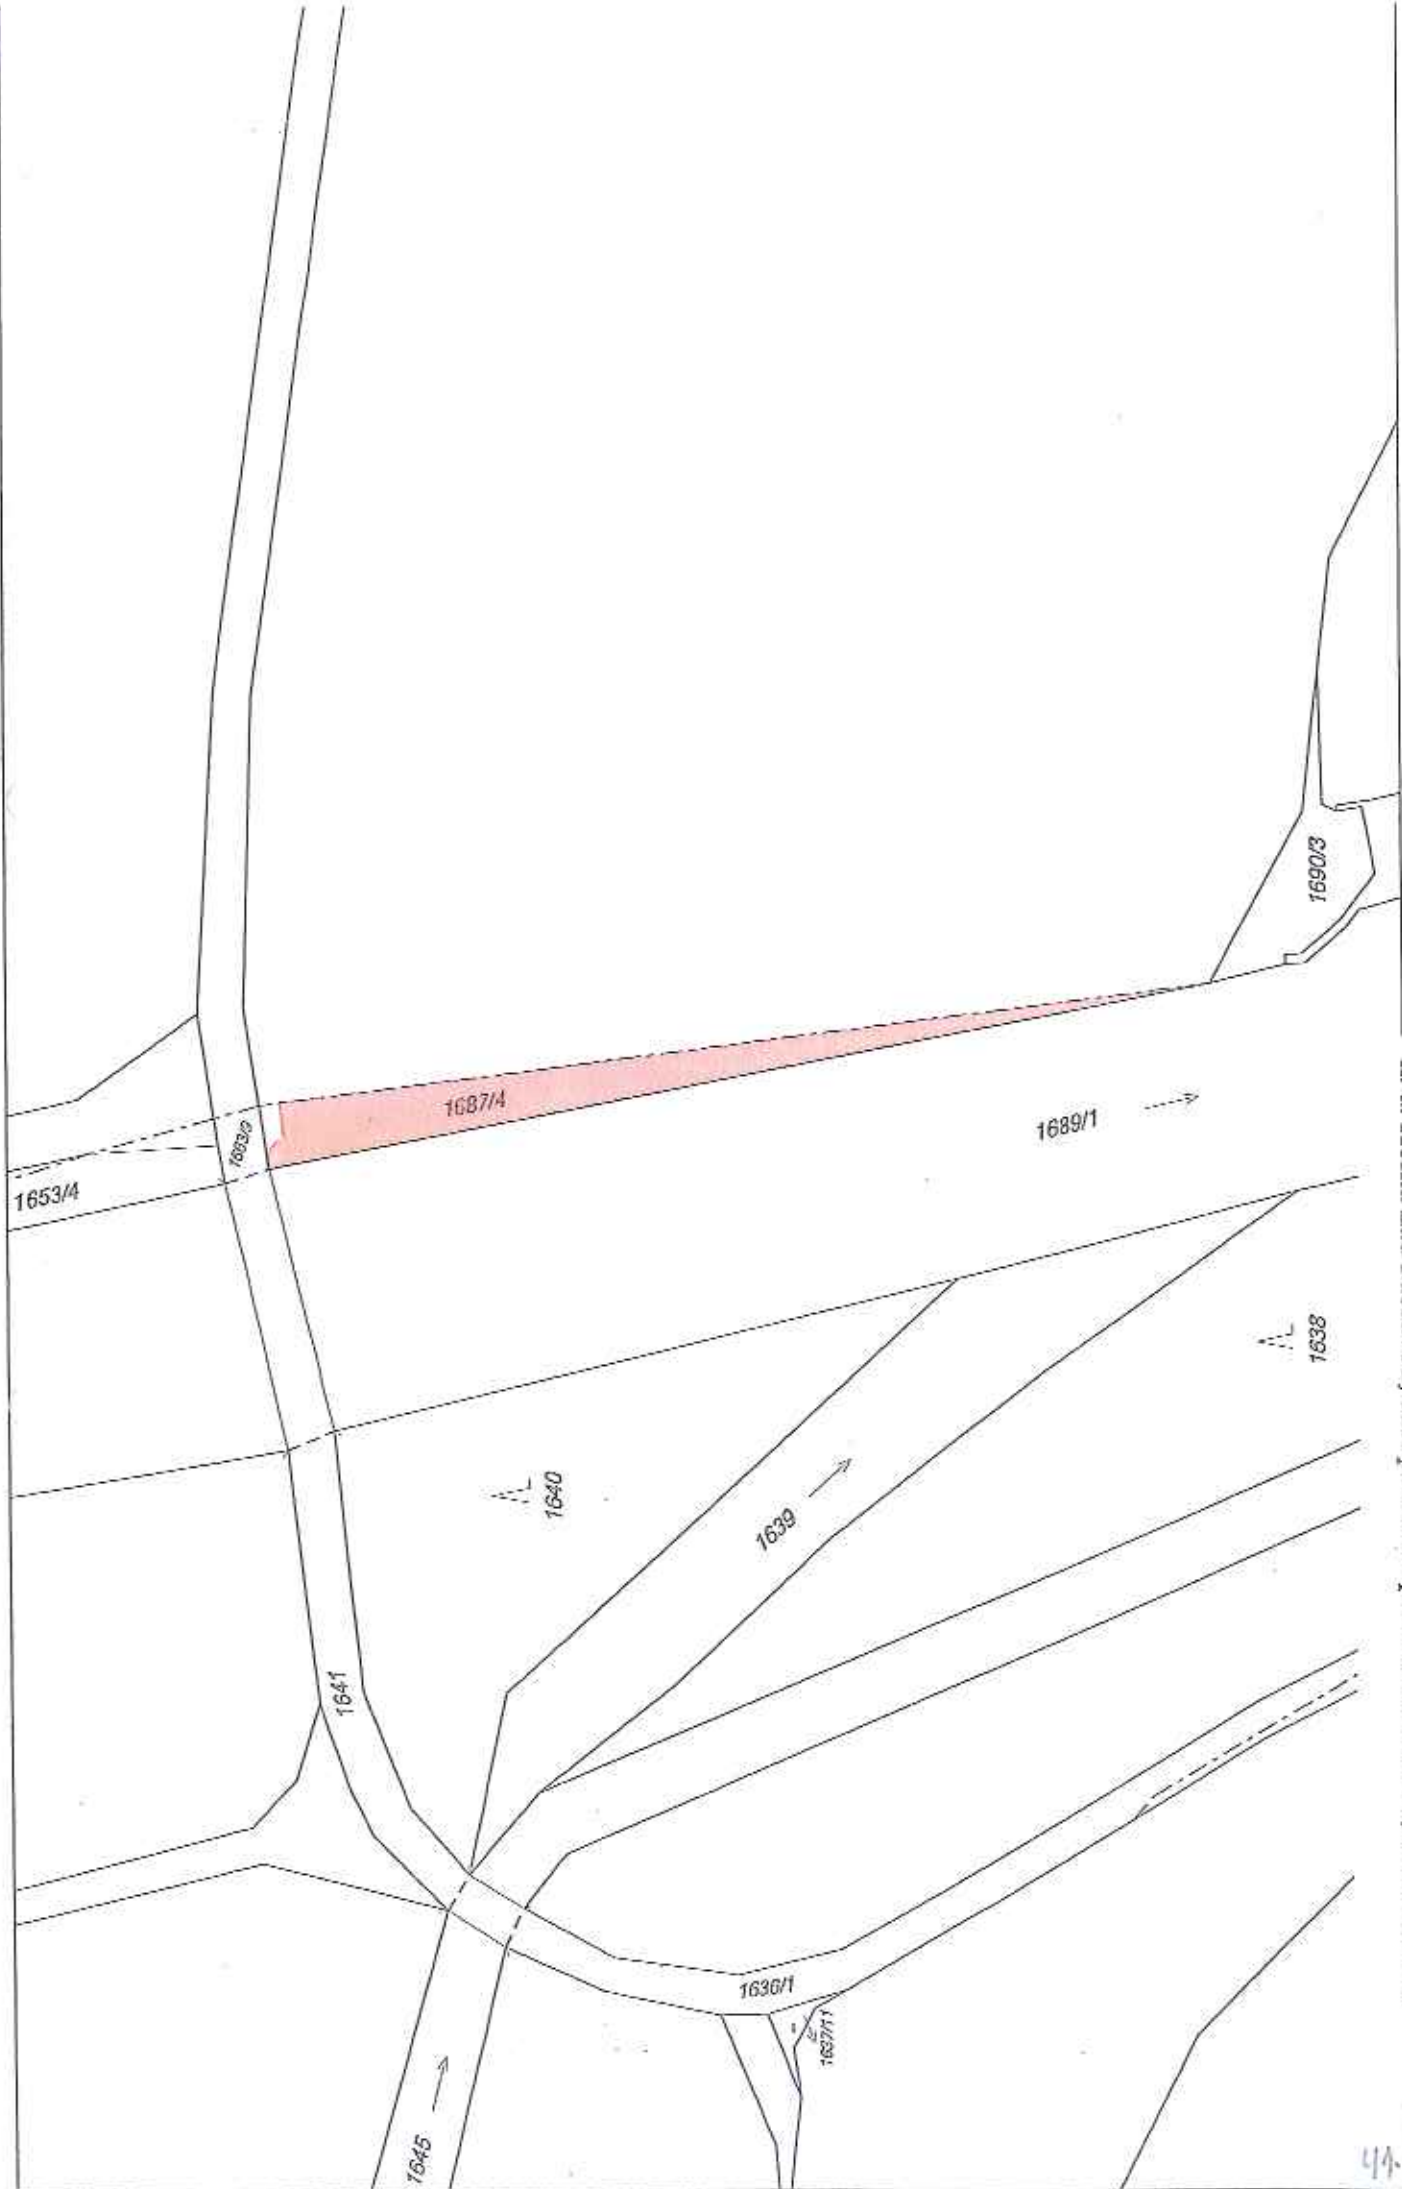

k. ú. Horka nad Moravou, část pozemku parc. č. 1687/4 o výměře 351 m²