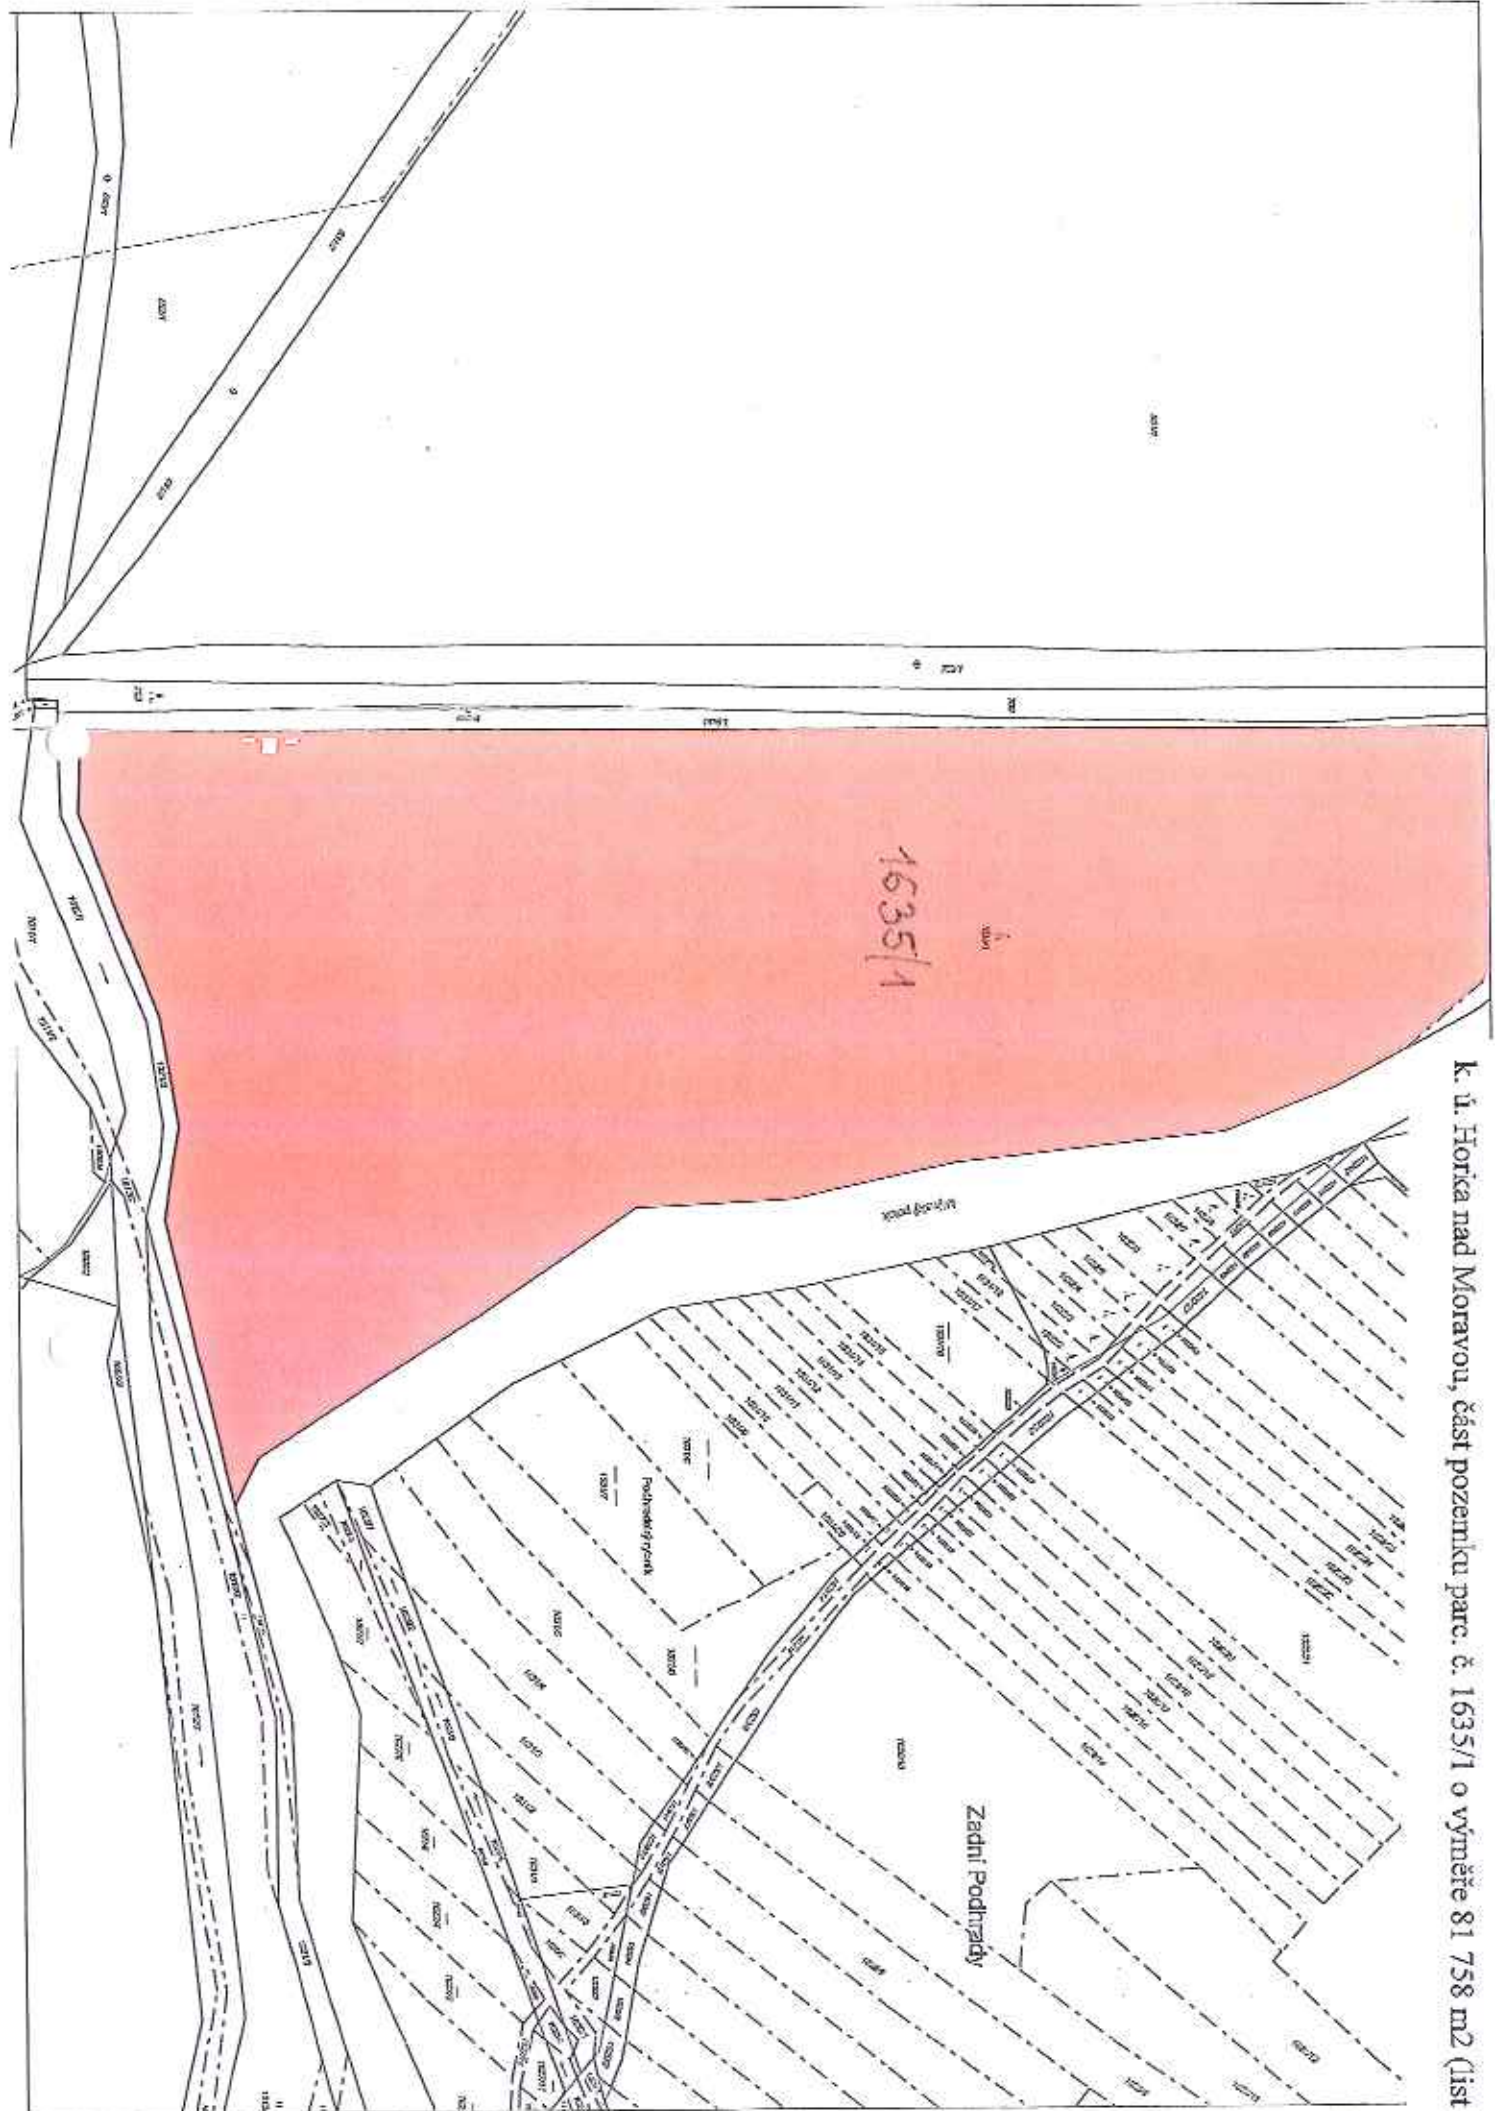

k. ú. Horica nad Moravou, část pozemku parc. č. 1635/1 o výměře 81 758 m² (list 1)