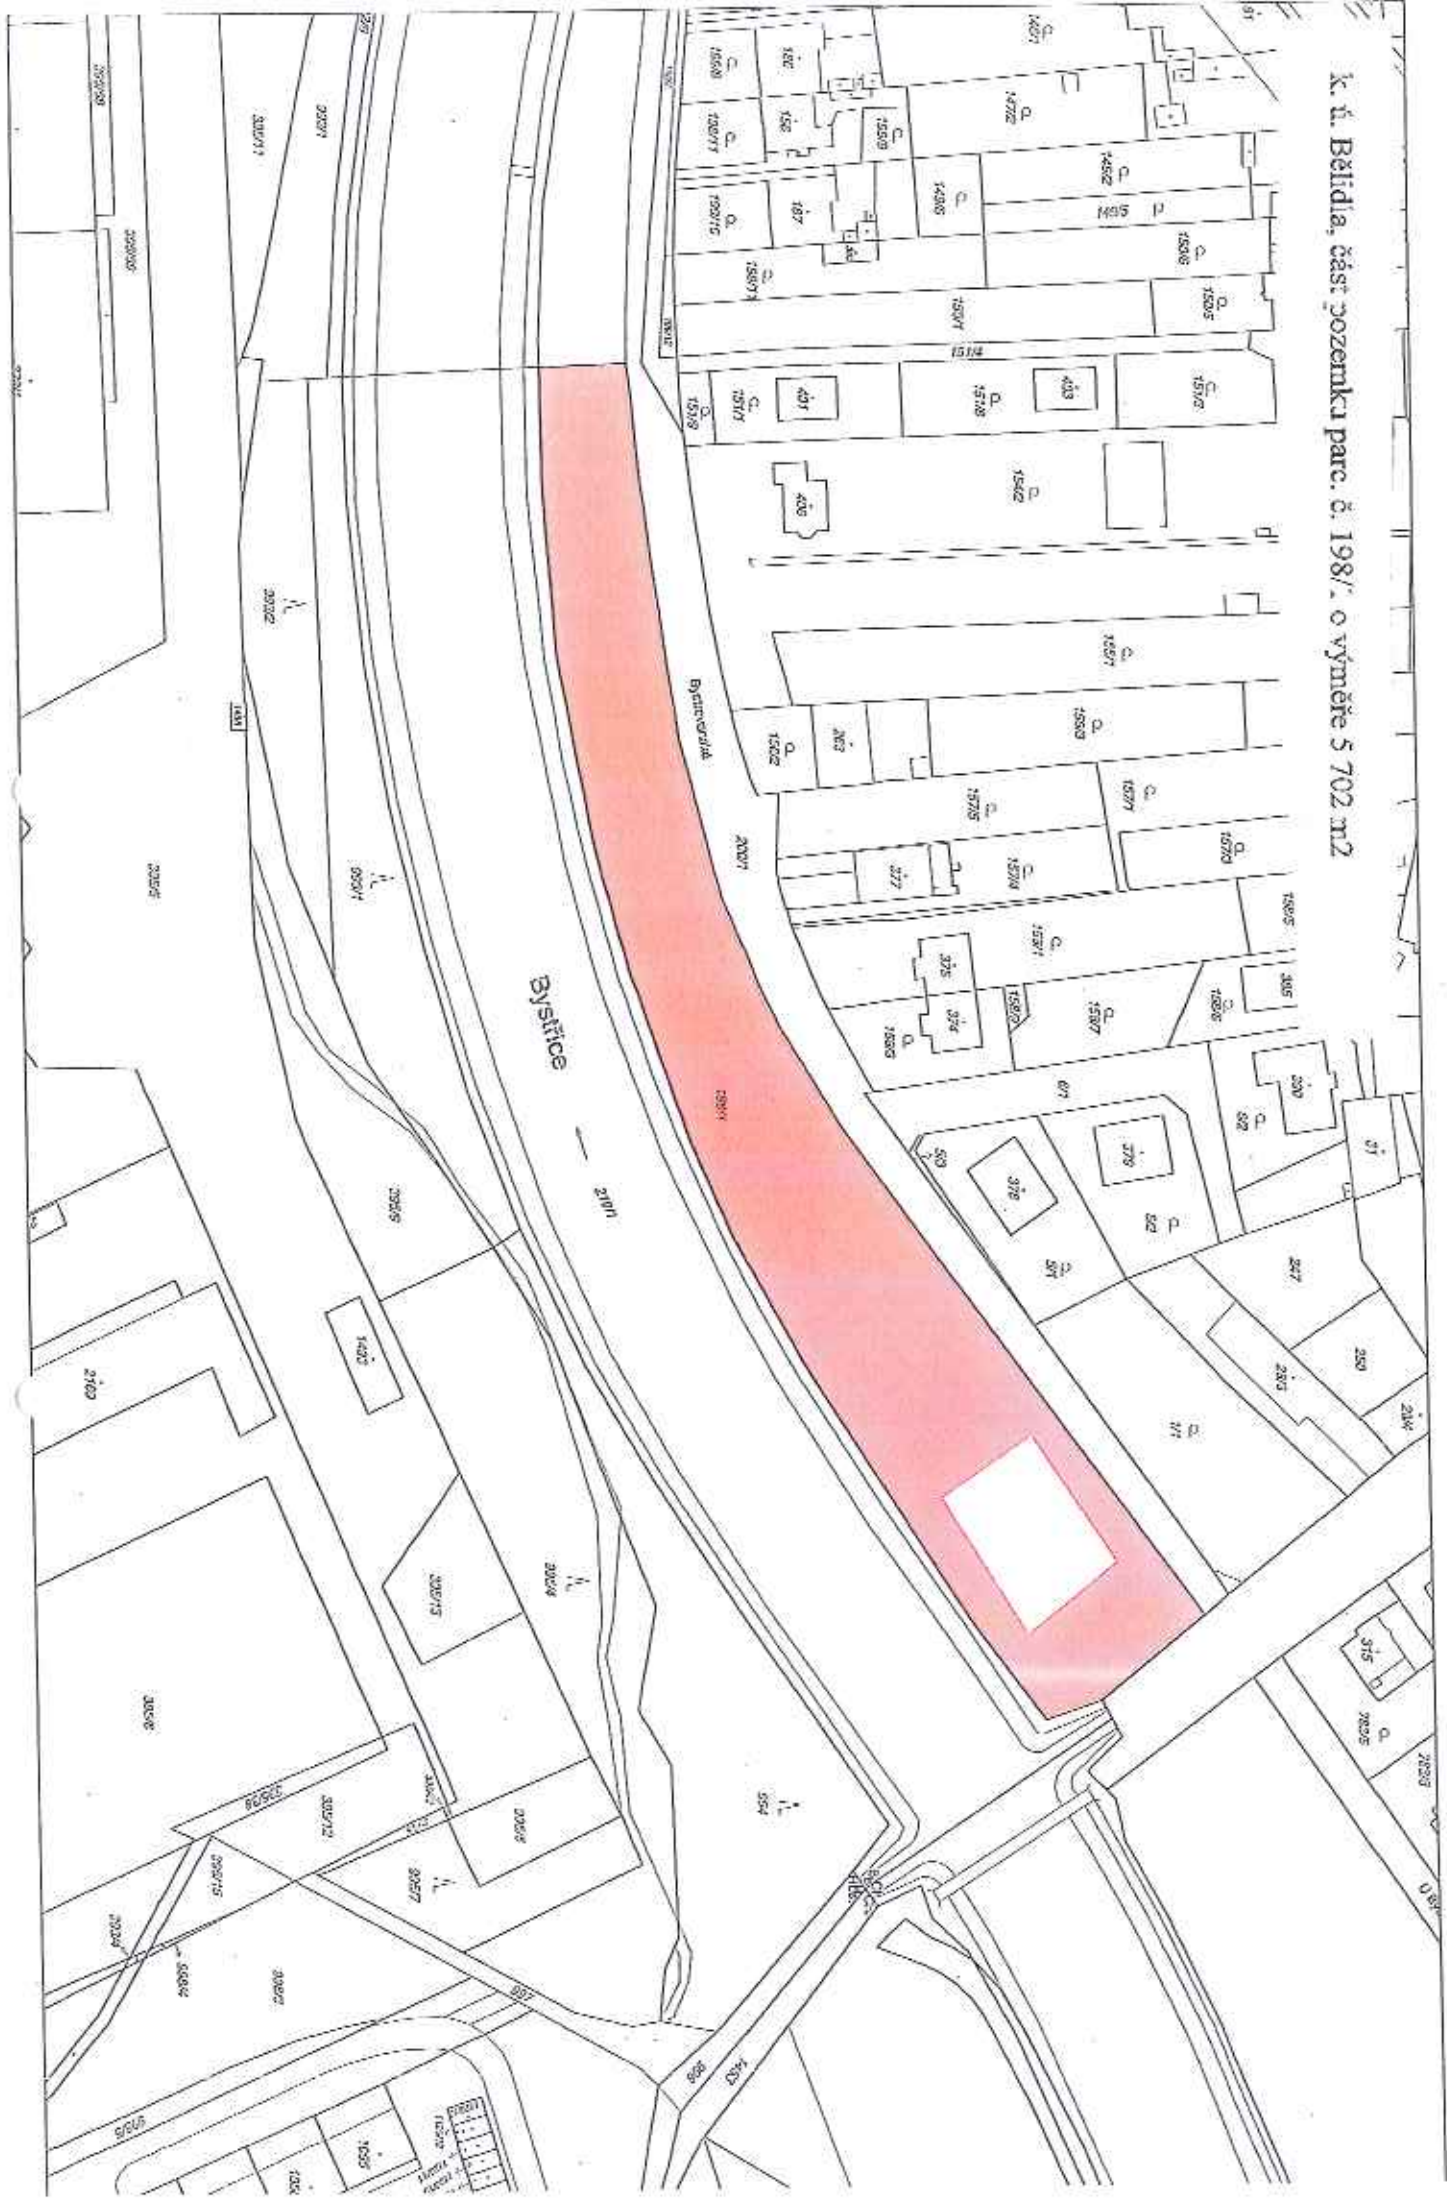

k. ú. Arnoltice u Huzové, částí pozemku parc. č. 507/2 orná půda o celkové výměře 953 m²

k. ú. Arnoštice u Huzové, část pozemku parc. č. 1042 ostatní plocha o výměře 1844 m²

K. ú. Běládky, část pozemku parc. č. 198/1 o výměře 5 702 m²