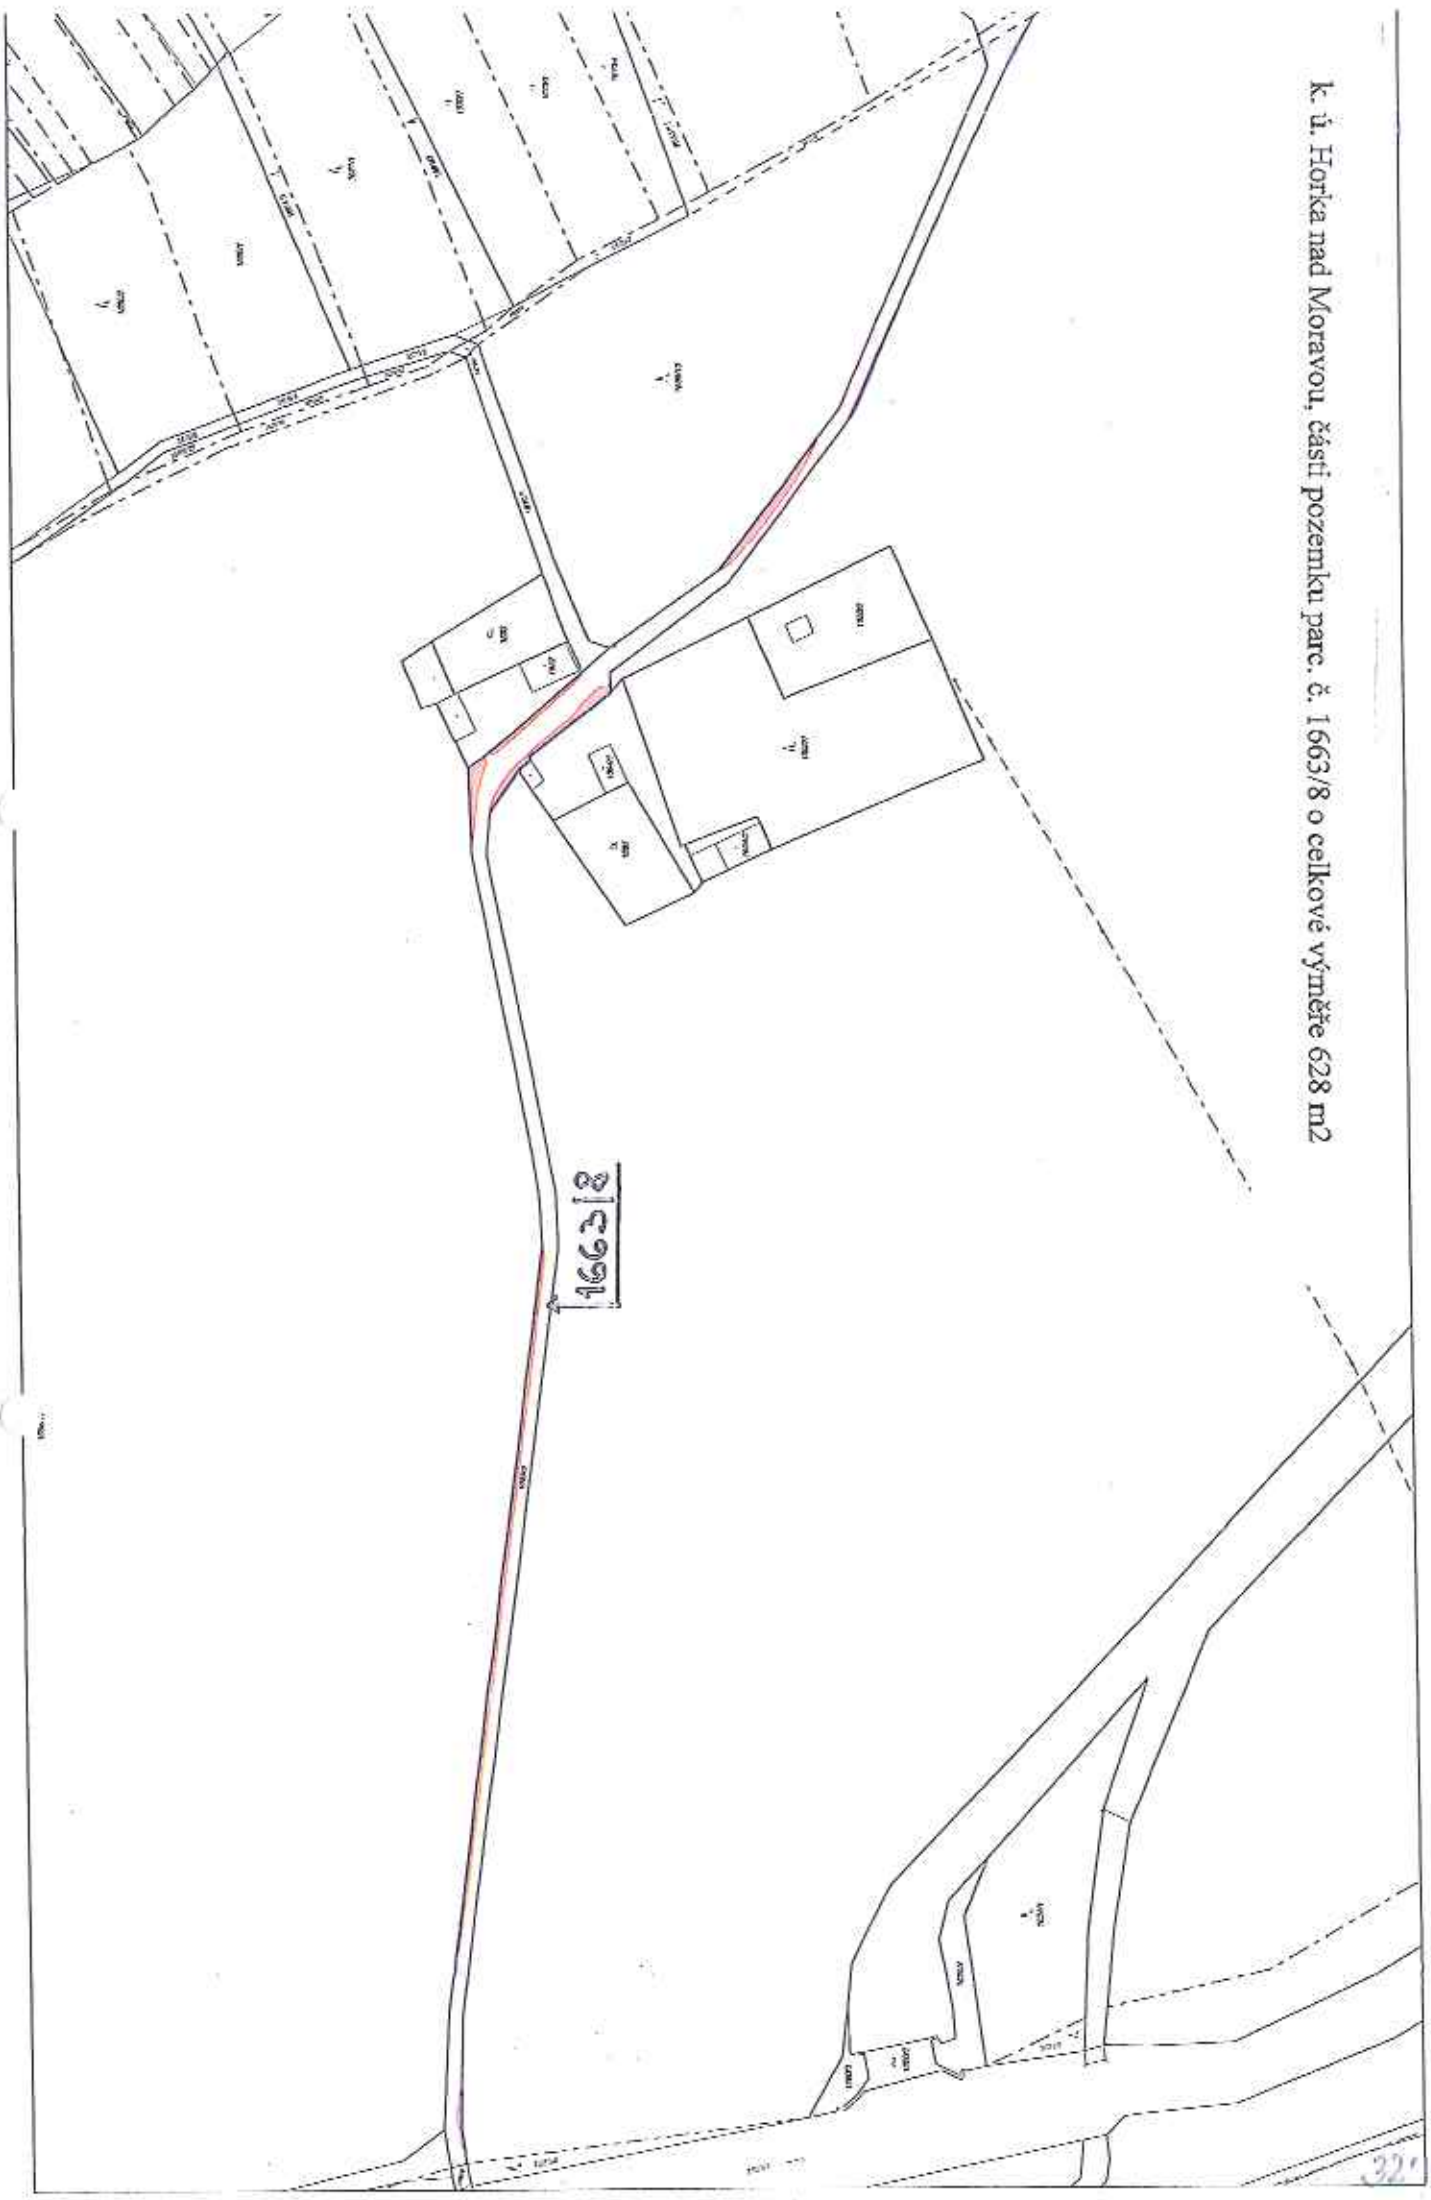

k. ú. Horka nad Moravou, částí pozemku parc. č. 1663/8 o celkové výměře 628 m²