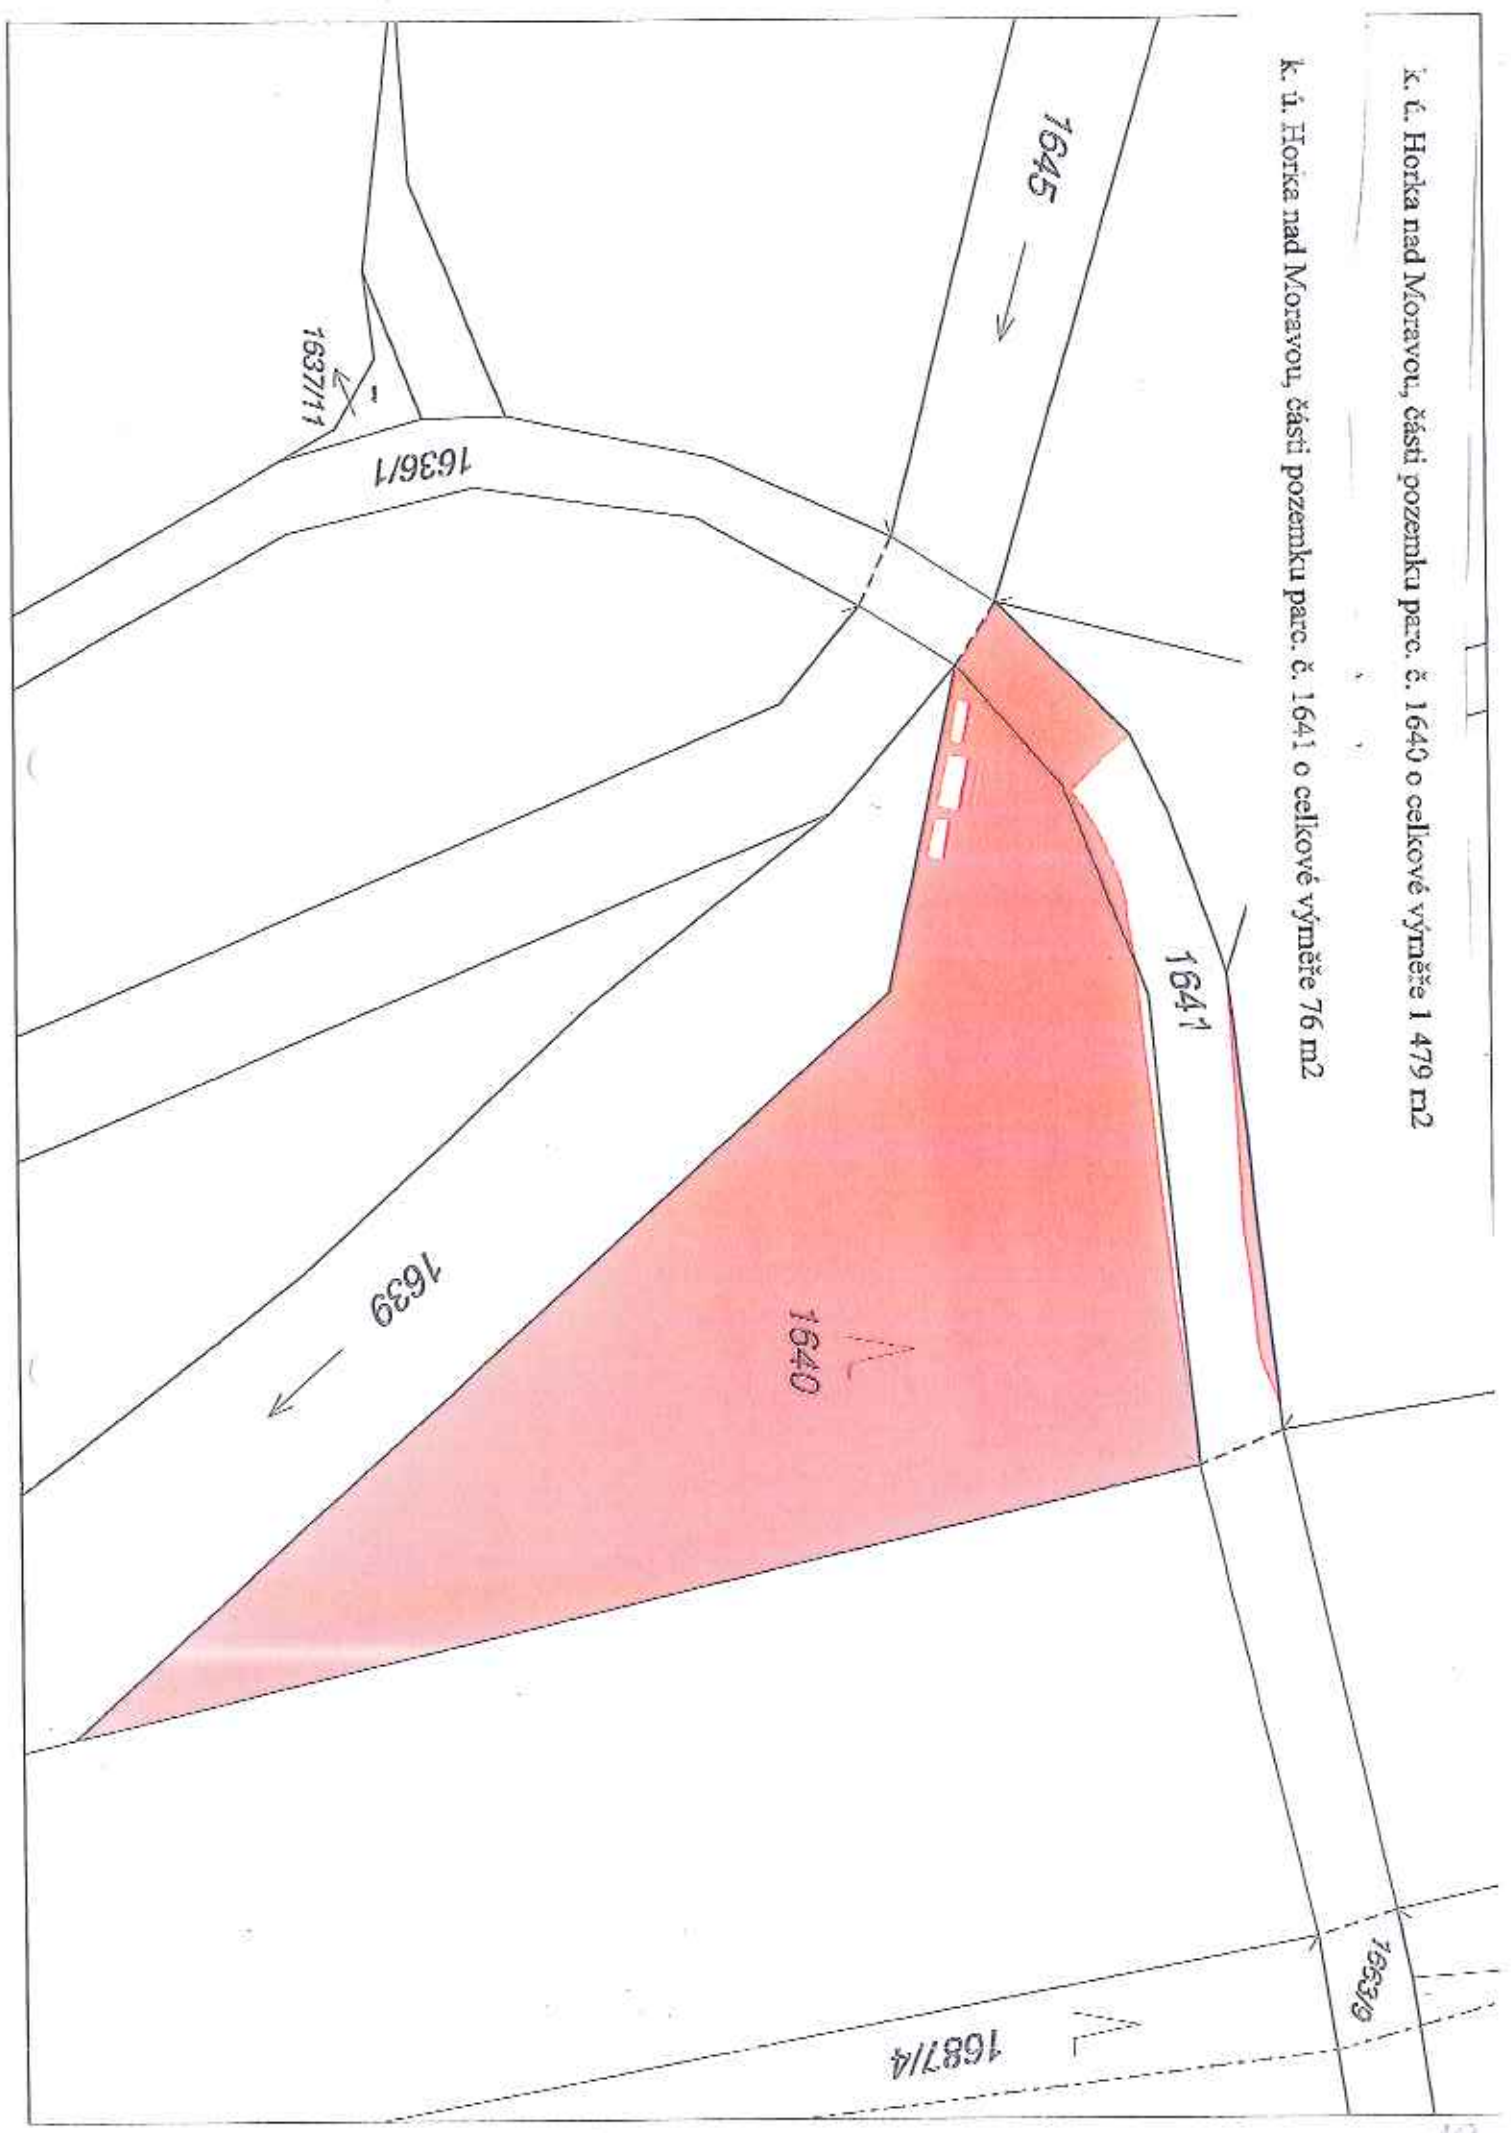

k. ú. Horka nad Moravou, částí pozemku parc. č. 1640 o celkové výměře 1 479 m²

k. ú. Horka nad Moravou, částí pozemku parc. č. 1641 o celkové výměře 76 m²