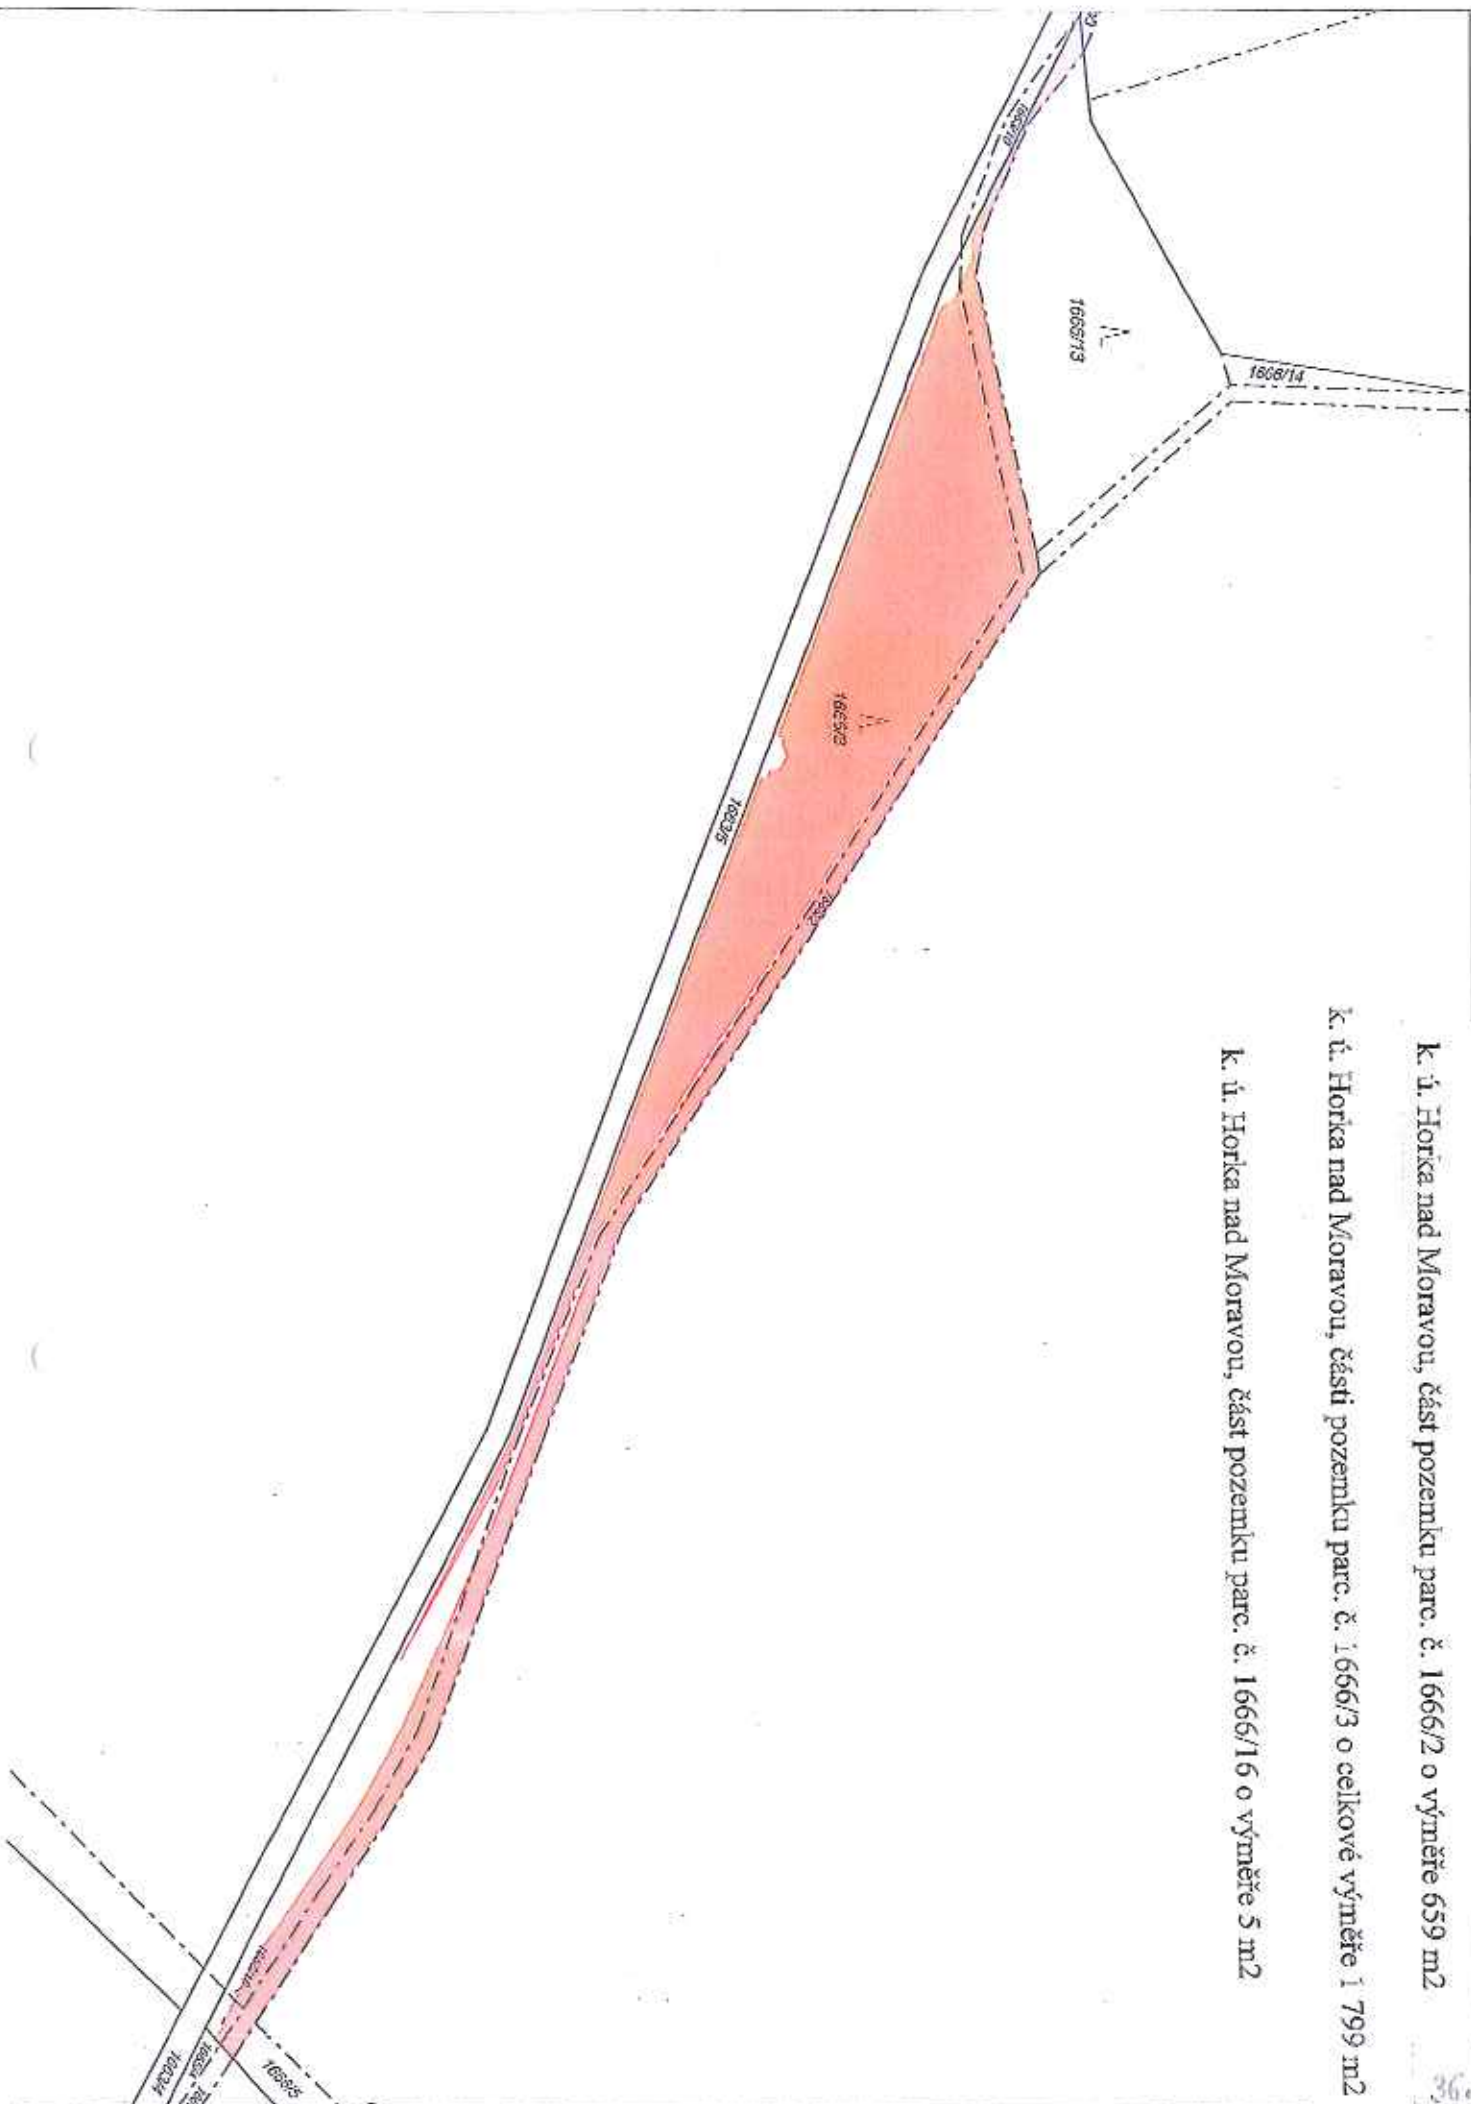

k. ú. Horka nad Moravou, část pozemku parc. č. 1666/2 o výměře 659 m²

k. ú. Horka nad Moravou, část pozemku parc. č. 1666/3 o celkové výměře 1 799 m²

k. ú. Horka nad Moravou, část pozemku parc. č. 1666/16 o výměře 5 m²