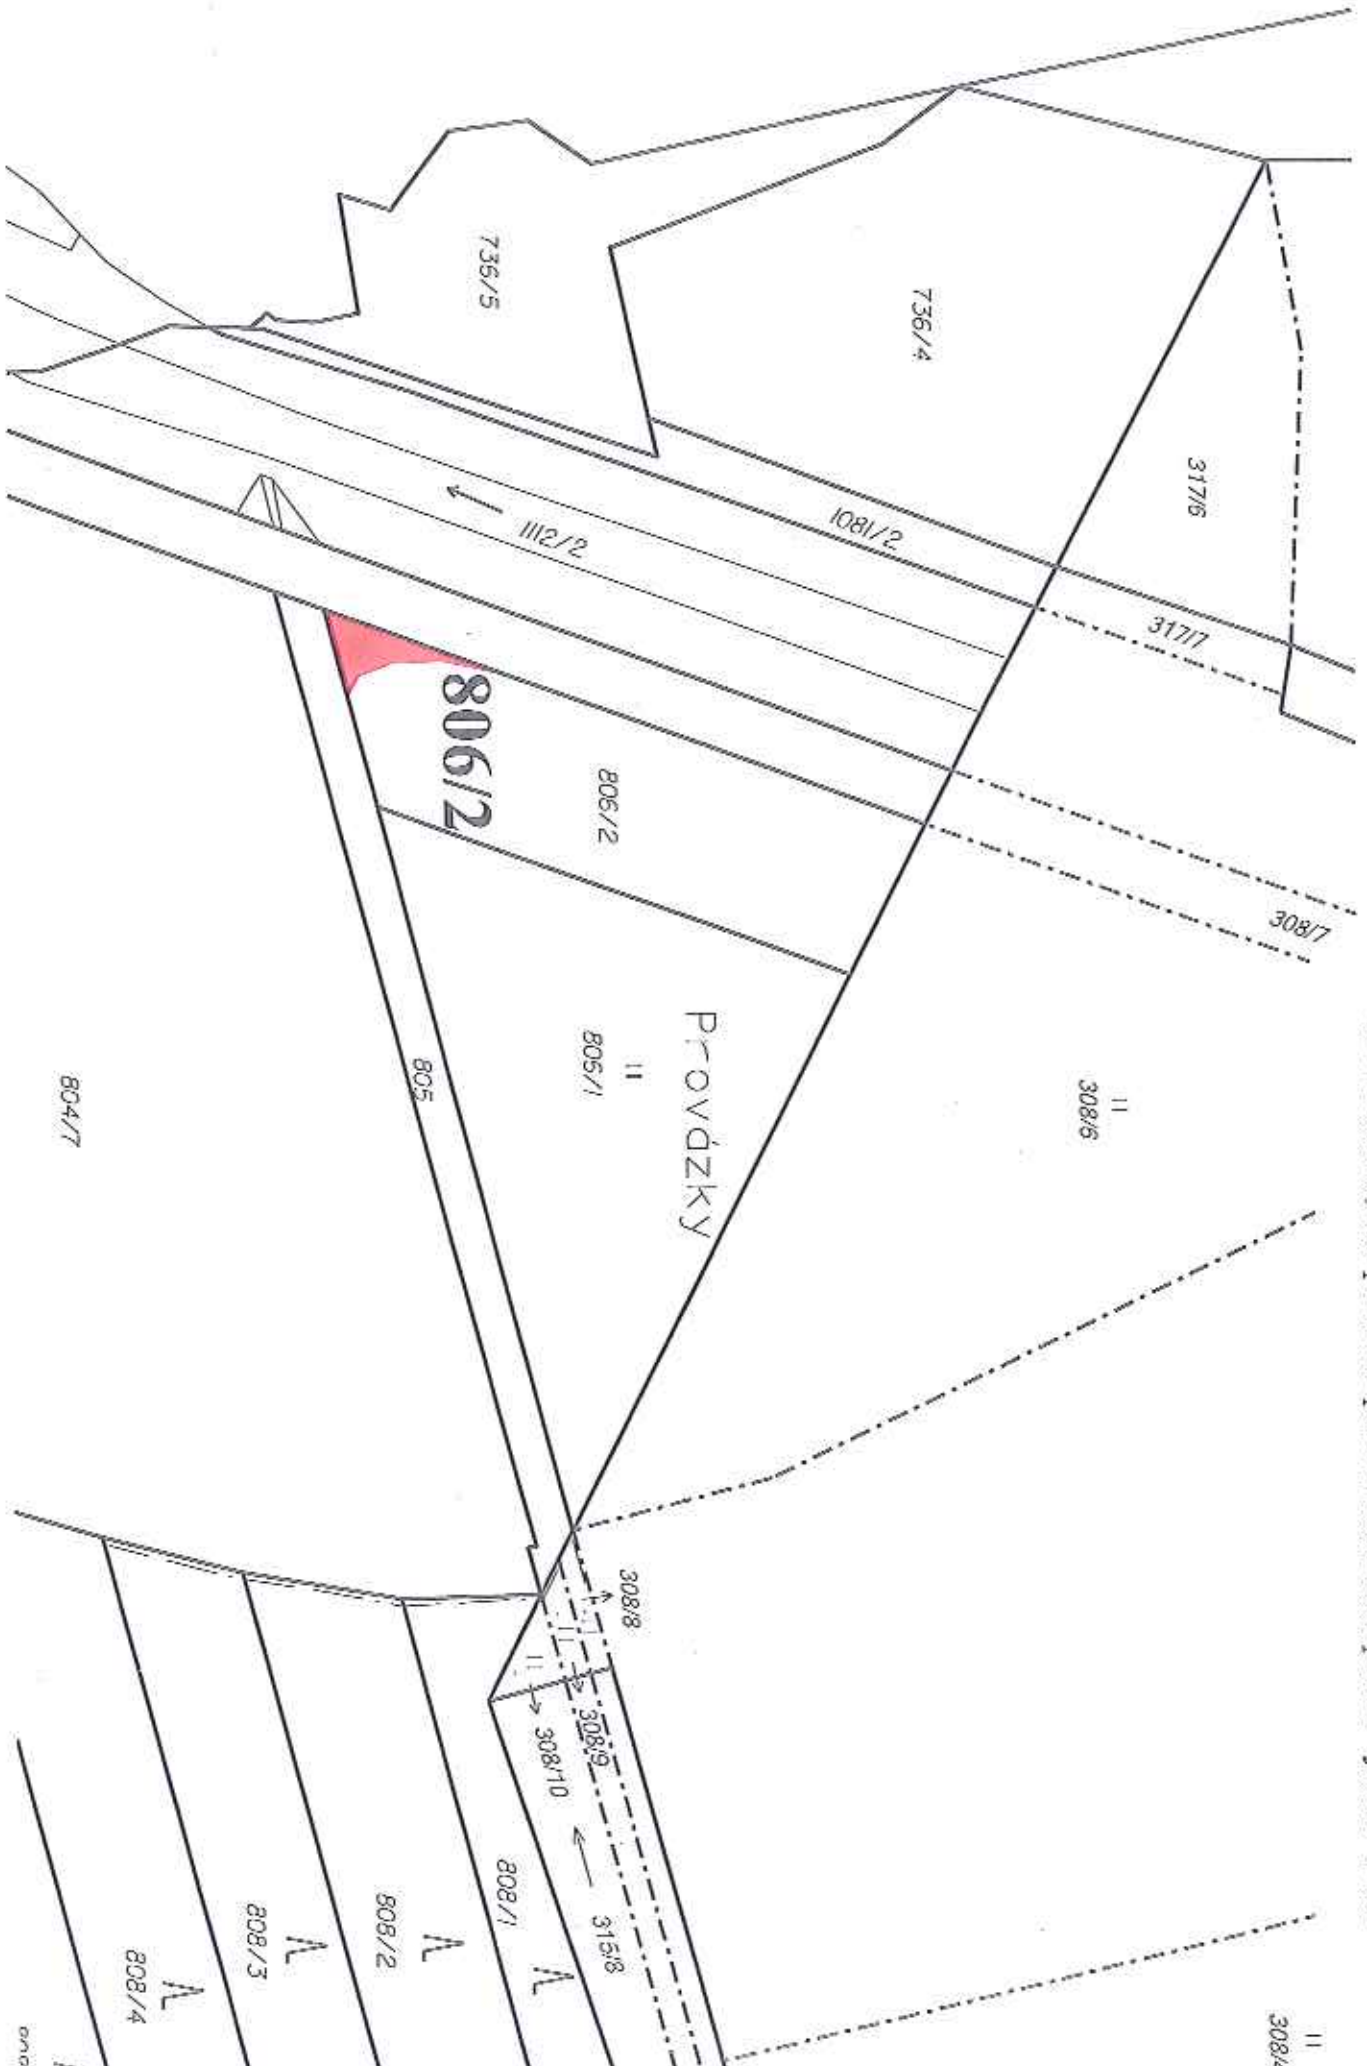

k. ú. Arnoltice u Huzové, částí pozemku parc. č. 507/2 orná půda o celkové výměře 953 m²

k. ú. Arnoštice u Huzové, část pozemku parc. č. 1042 ostatní plocha o výměře 1844 m²

K. ú. Běládky, část pozemku parc. č. 198/1 o výměře 5 702 m²

K. ú. Černošice, část pozemku parc. č. 806/2 orná půda o výměře 45 m²

k. ú. Černovír, částí pozemku parc. č. 1097/1 ostatní plocha o celkové výměře 942 m²

K. J. Černovír, část pozemku parc. č. 1098/2 ostatní plocha o výměře 694 m² (list 2)

2007

k. ú. Holice u Olomouce, část pozemku parc. č. 1938 o výměře 1 682 m²

k. ú. Horka nad Moravou, část pozemku parc. č. 1487/12 orná půda o výměře 57 m²

k. ú. Horka nad Moravou, část pozemku parc. č. 1633/19 ostatní plocha o výměře 80 m²