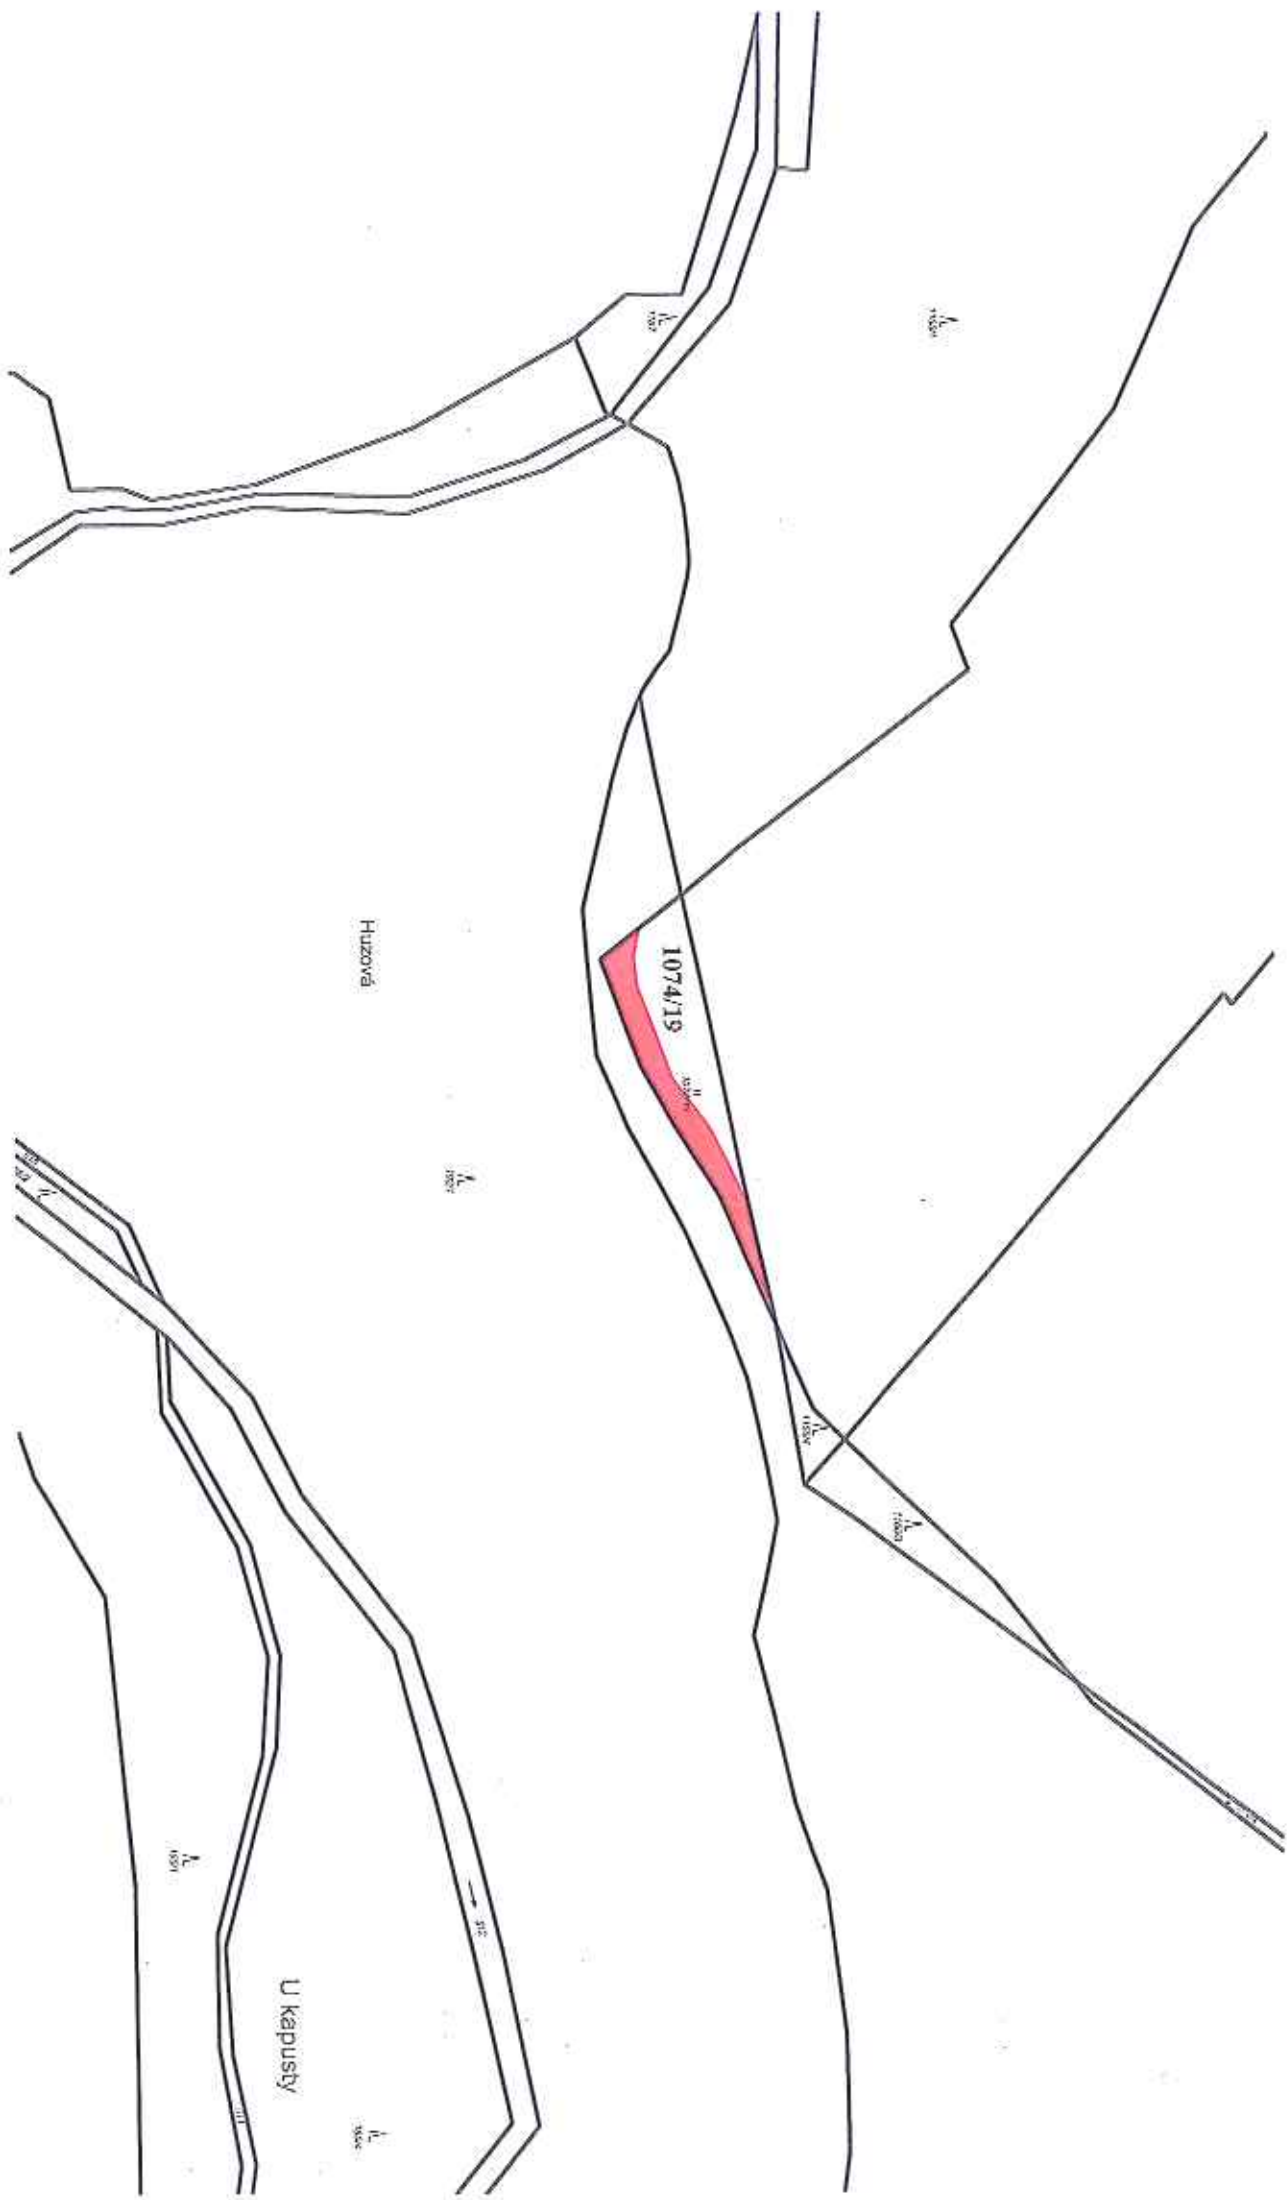

k. ú. Huzová, část pozemku parc. č. 1074/19 trvalý travní porost o výměře 483 m²