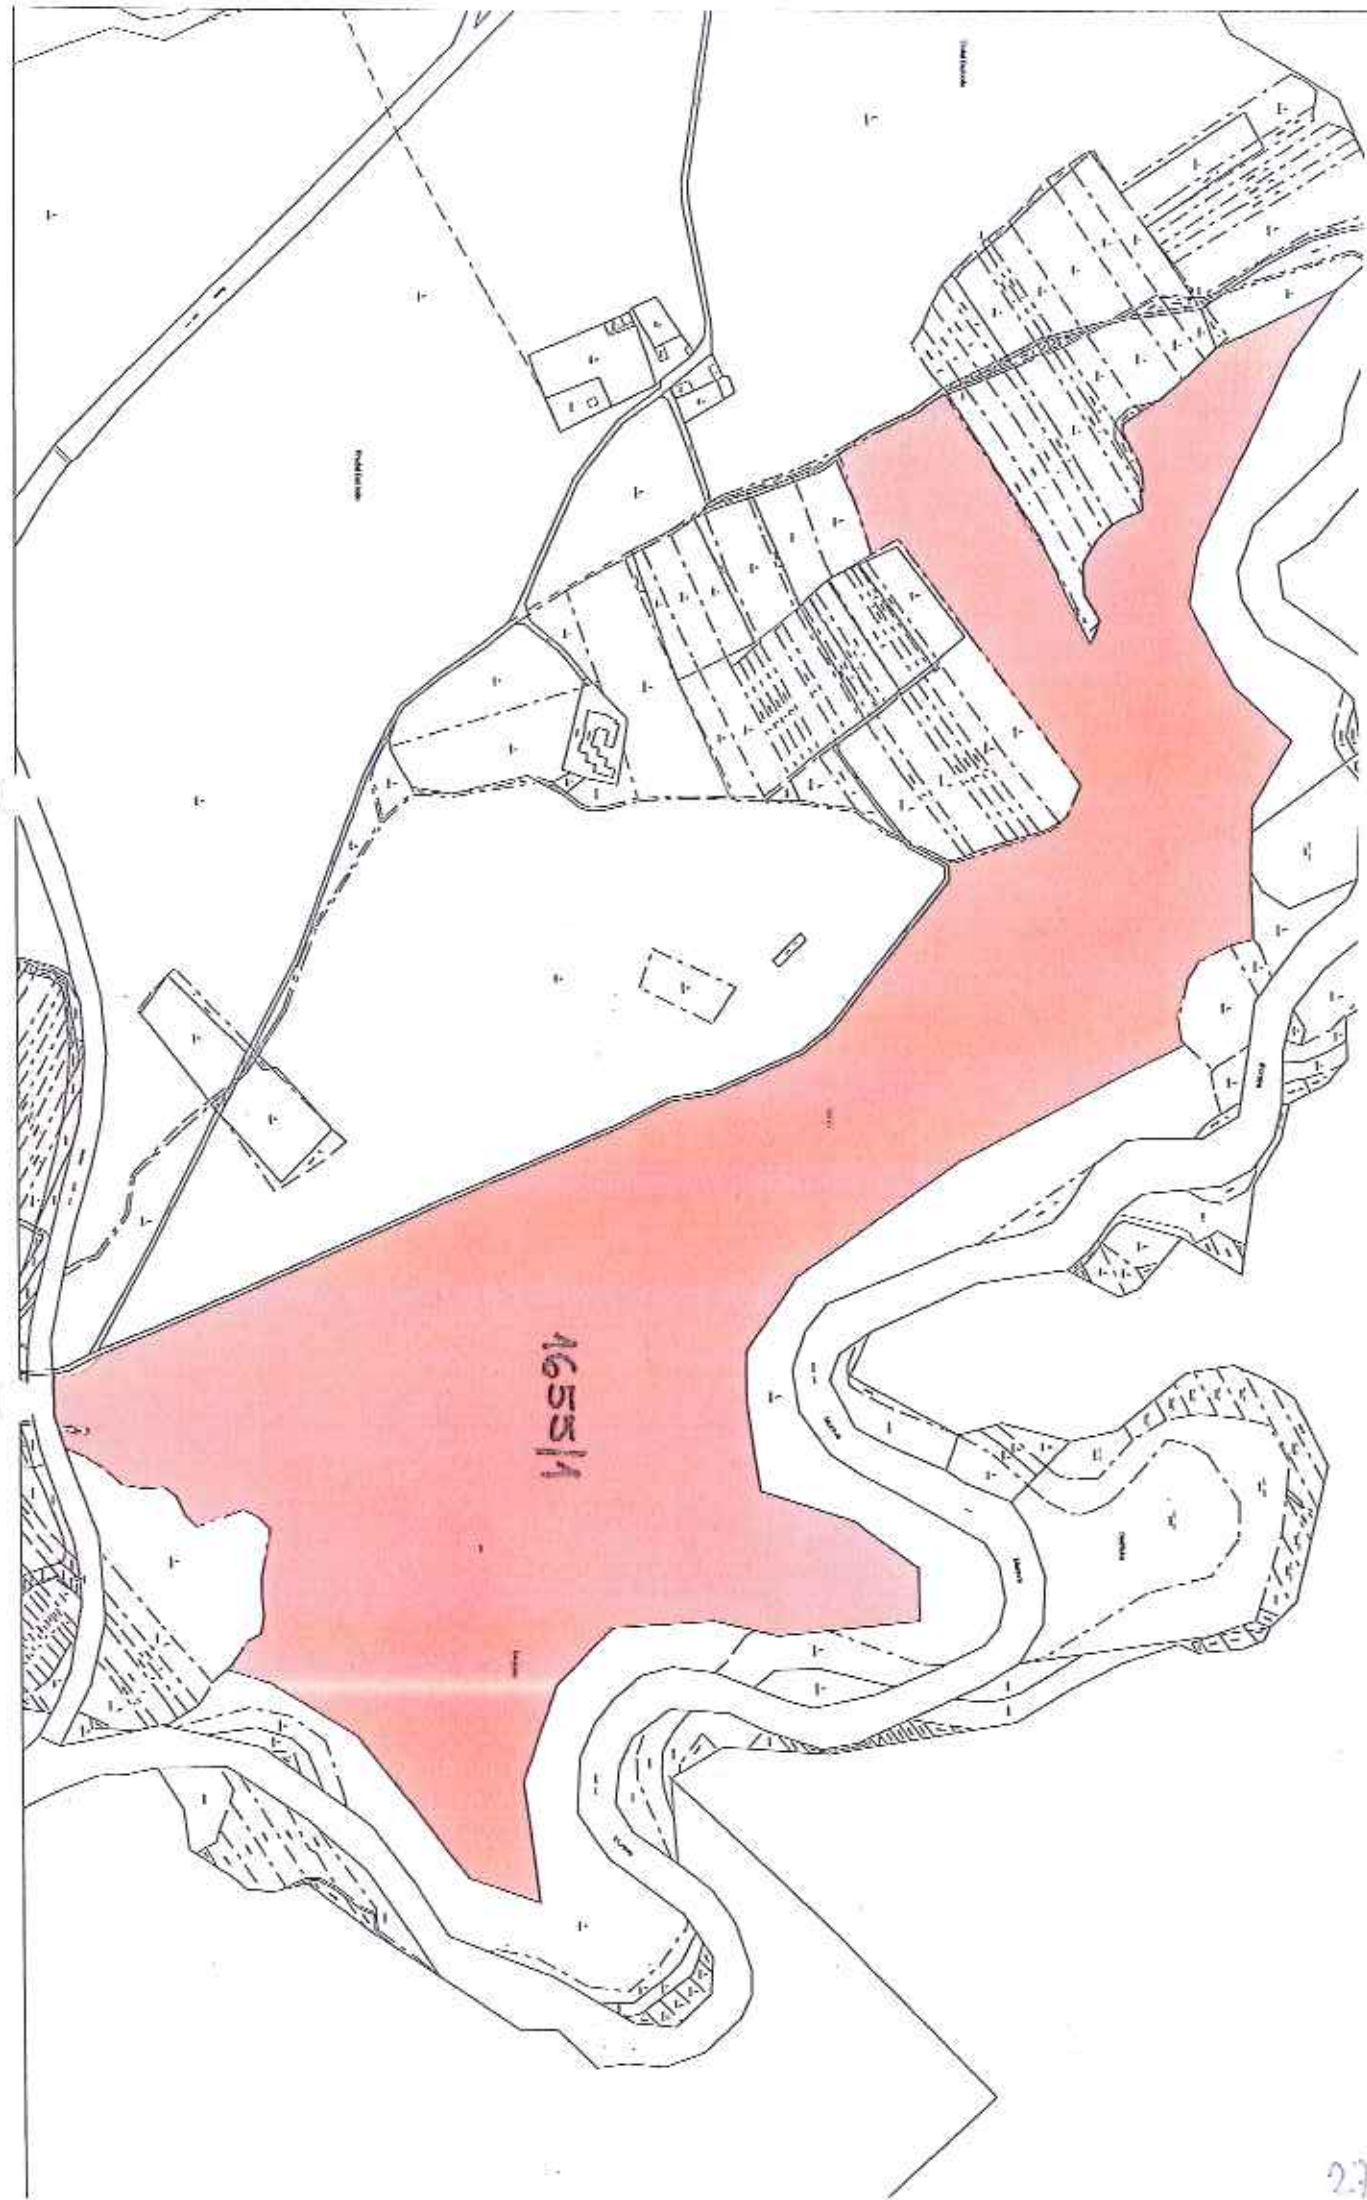

k. ú. Horka nad Moravou, část pozemku parc. č. 1655/1 o výměře 385 004 m²