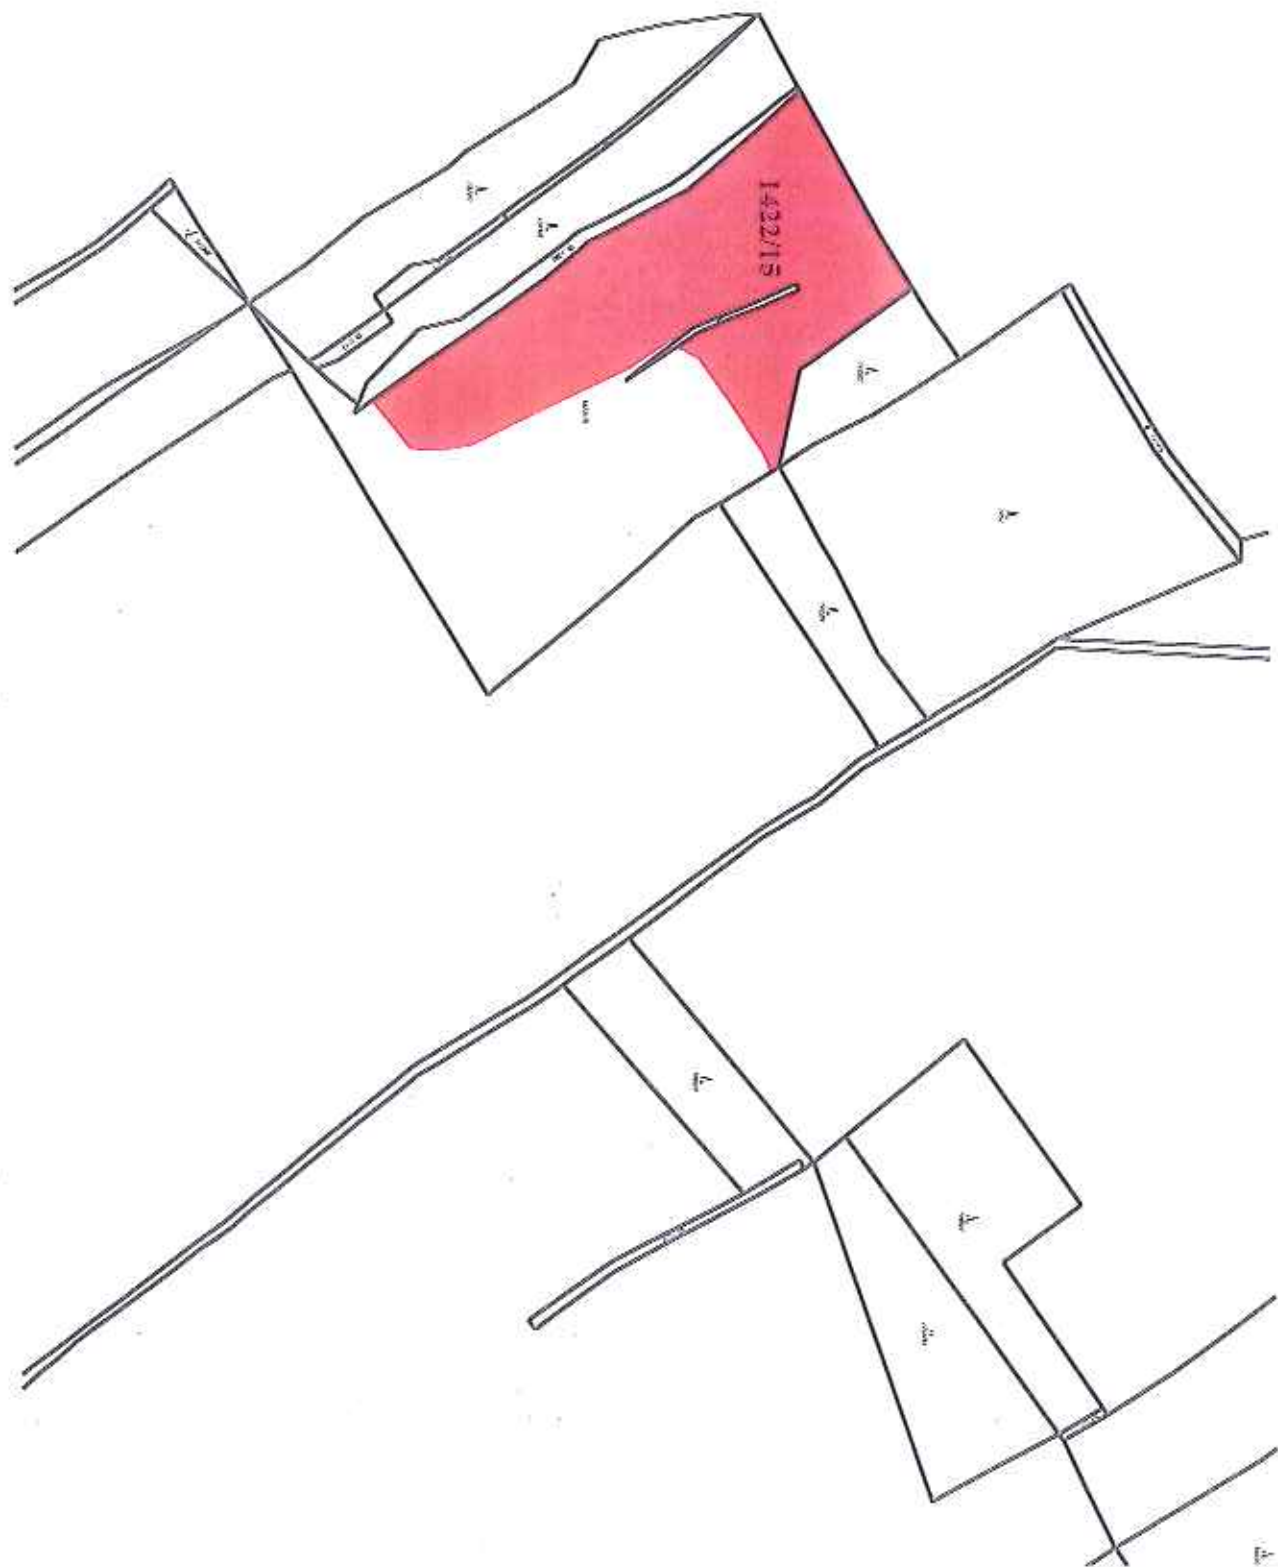

k. ú. Huzová, část pozemku parc. č. 1422/15 orná půda o výměře 10584 m²