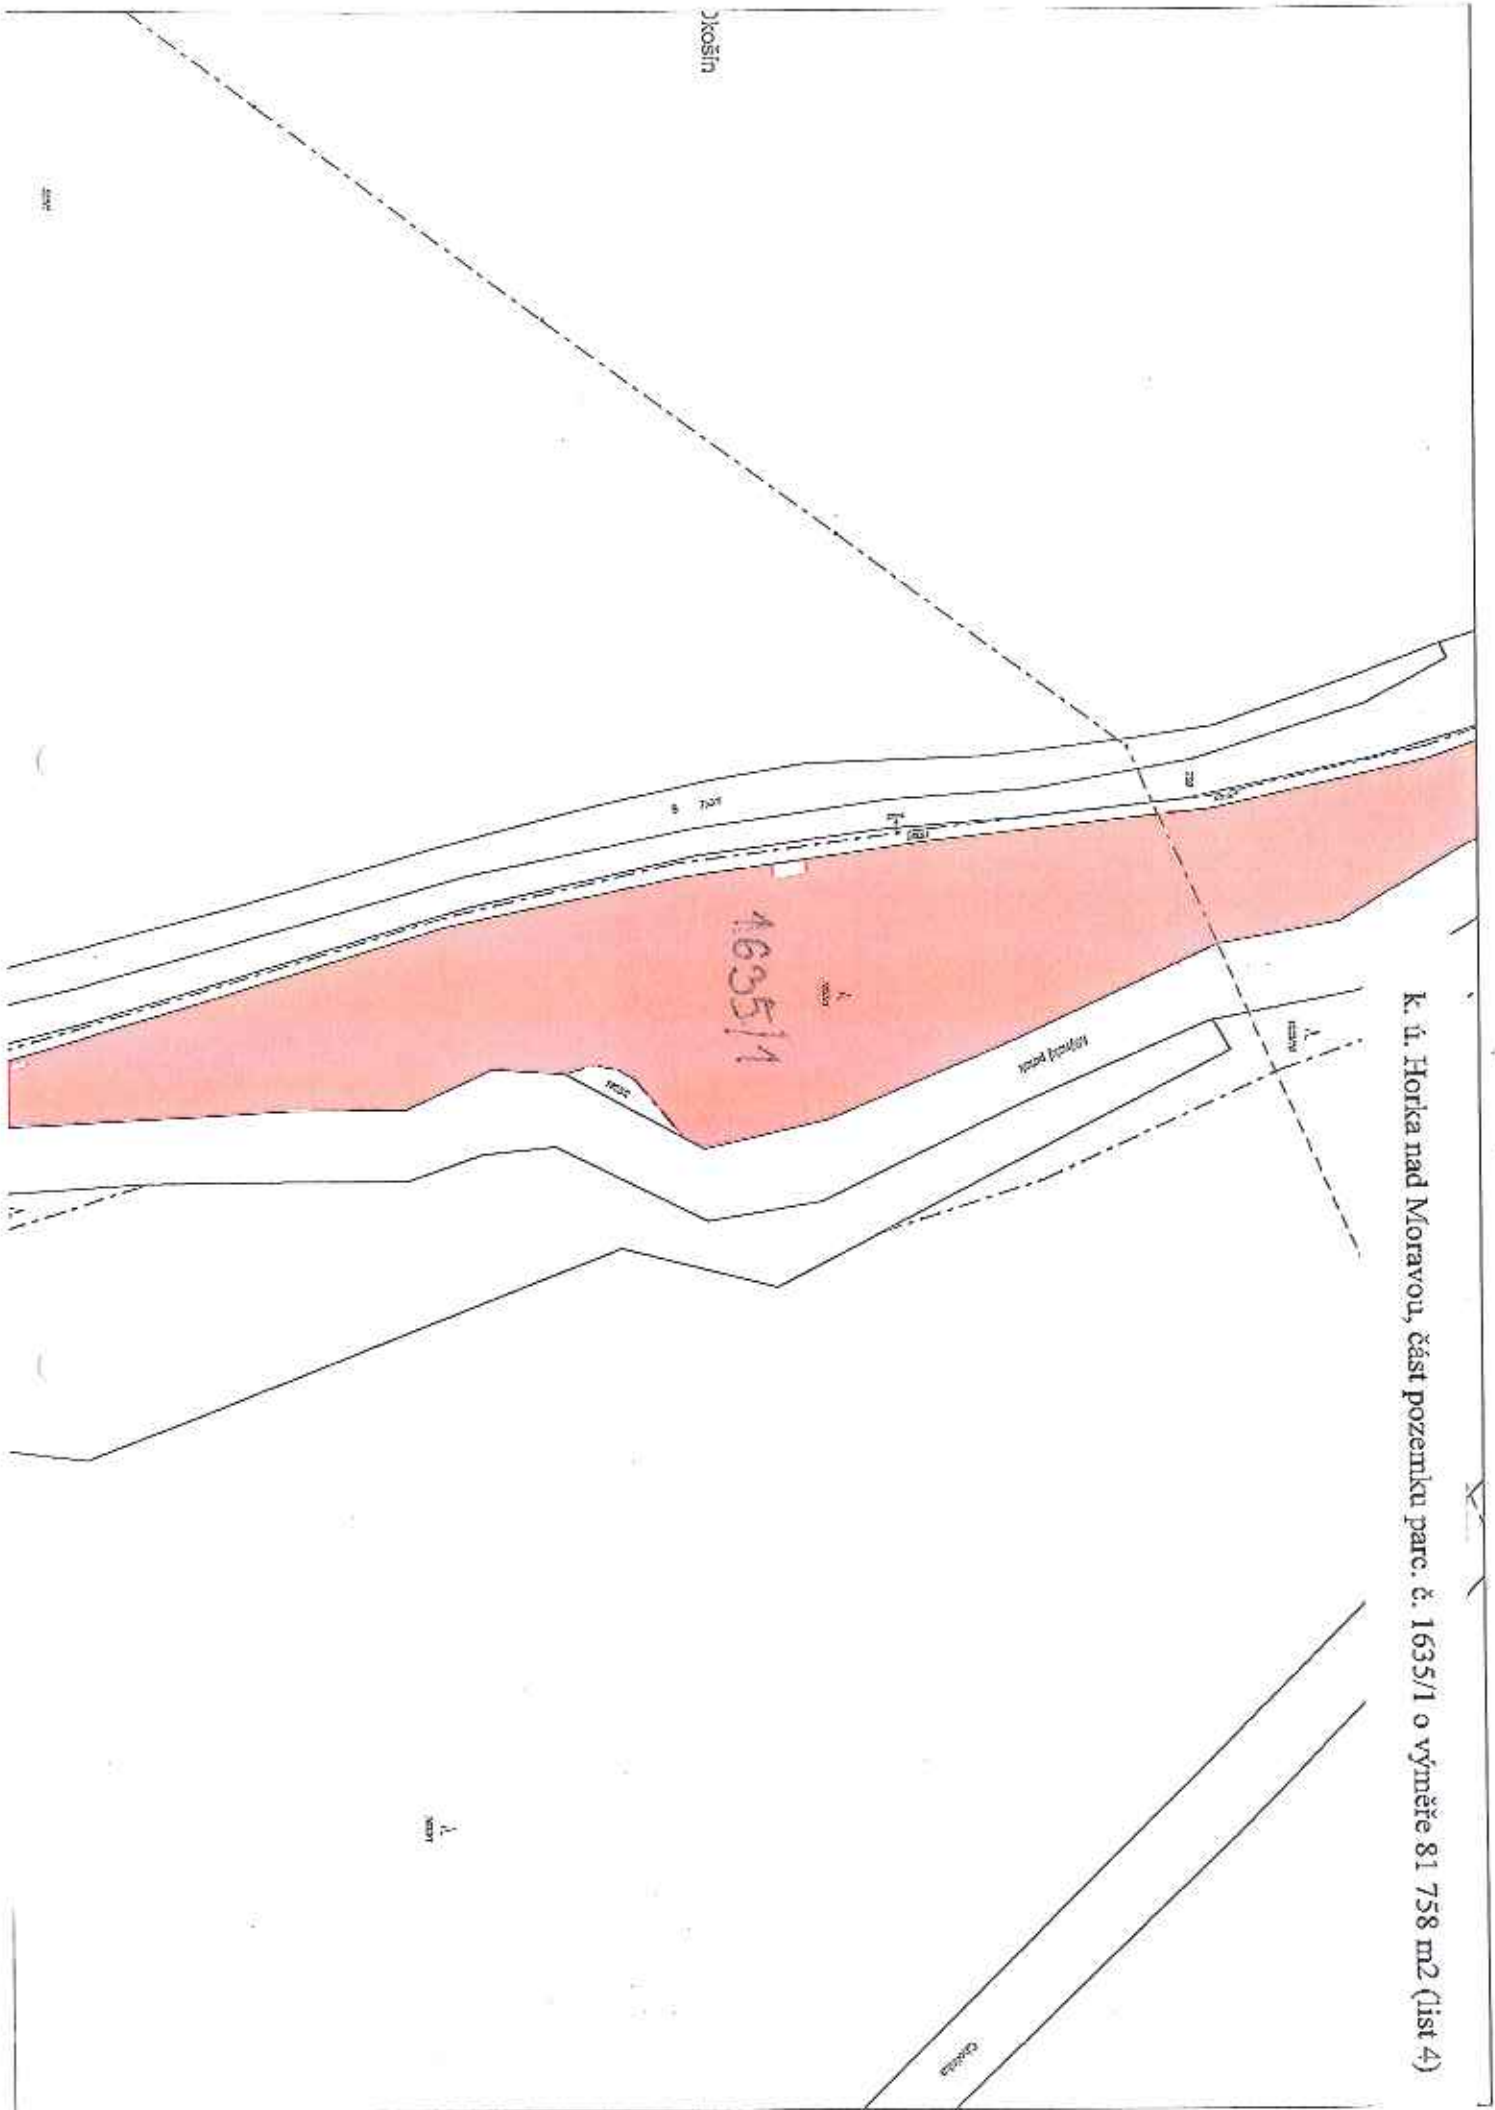

K. ú. Horčinka nad Moravou, část pozemku parc. č. 1635/1 o výměře 81 758 m² (list 4)

Drošín

1635/1

1635/2

1635/3

1:1000

100m

14