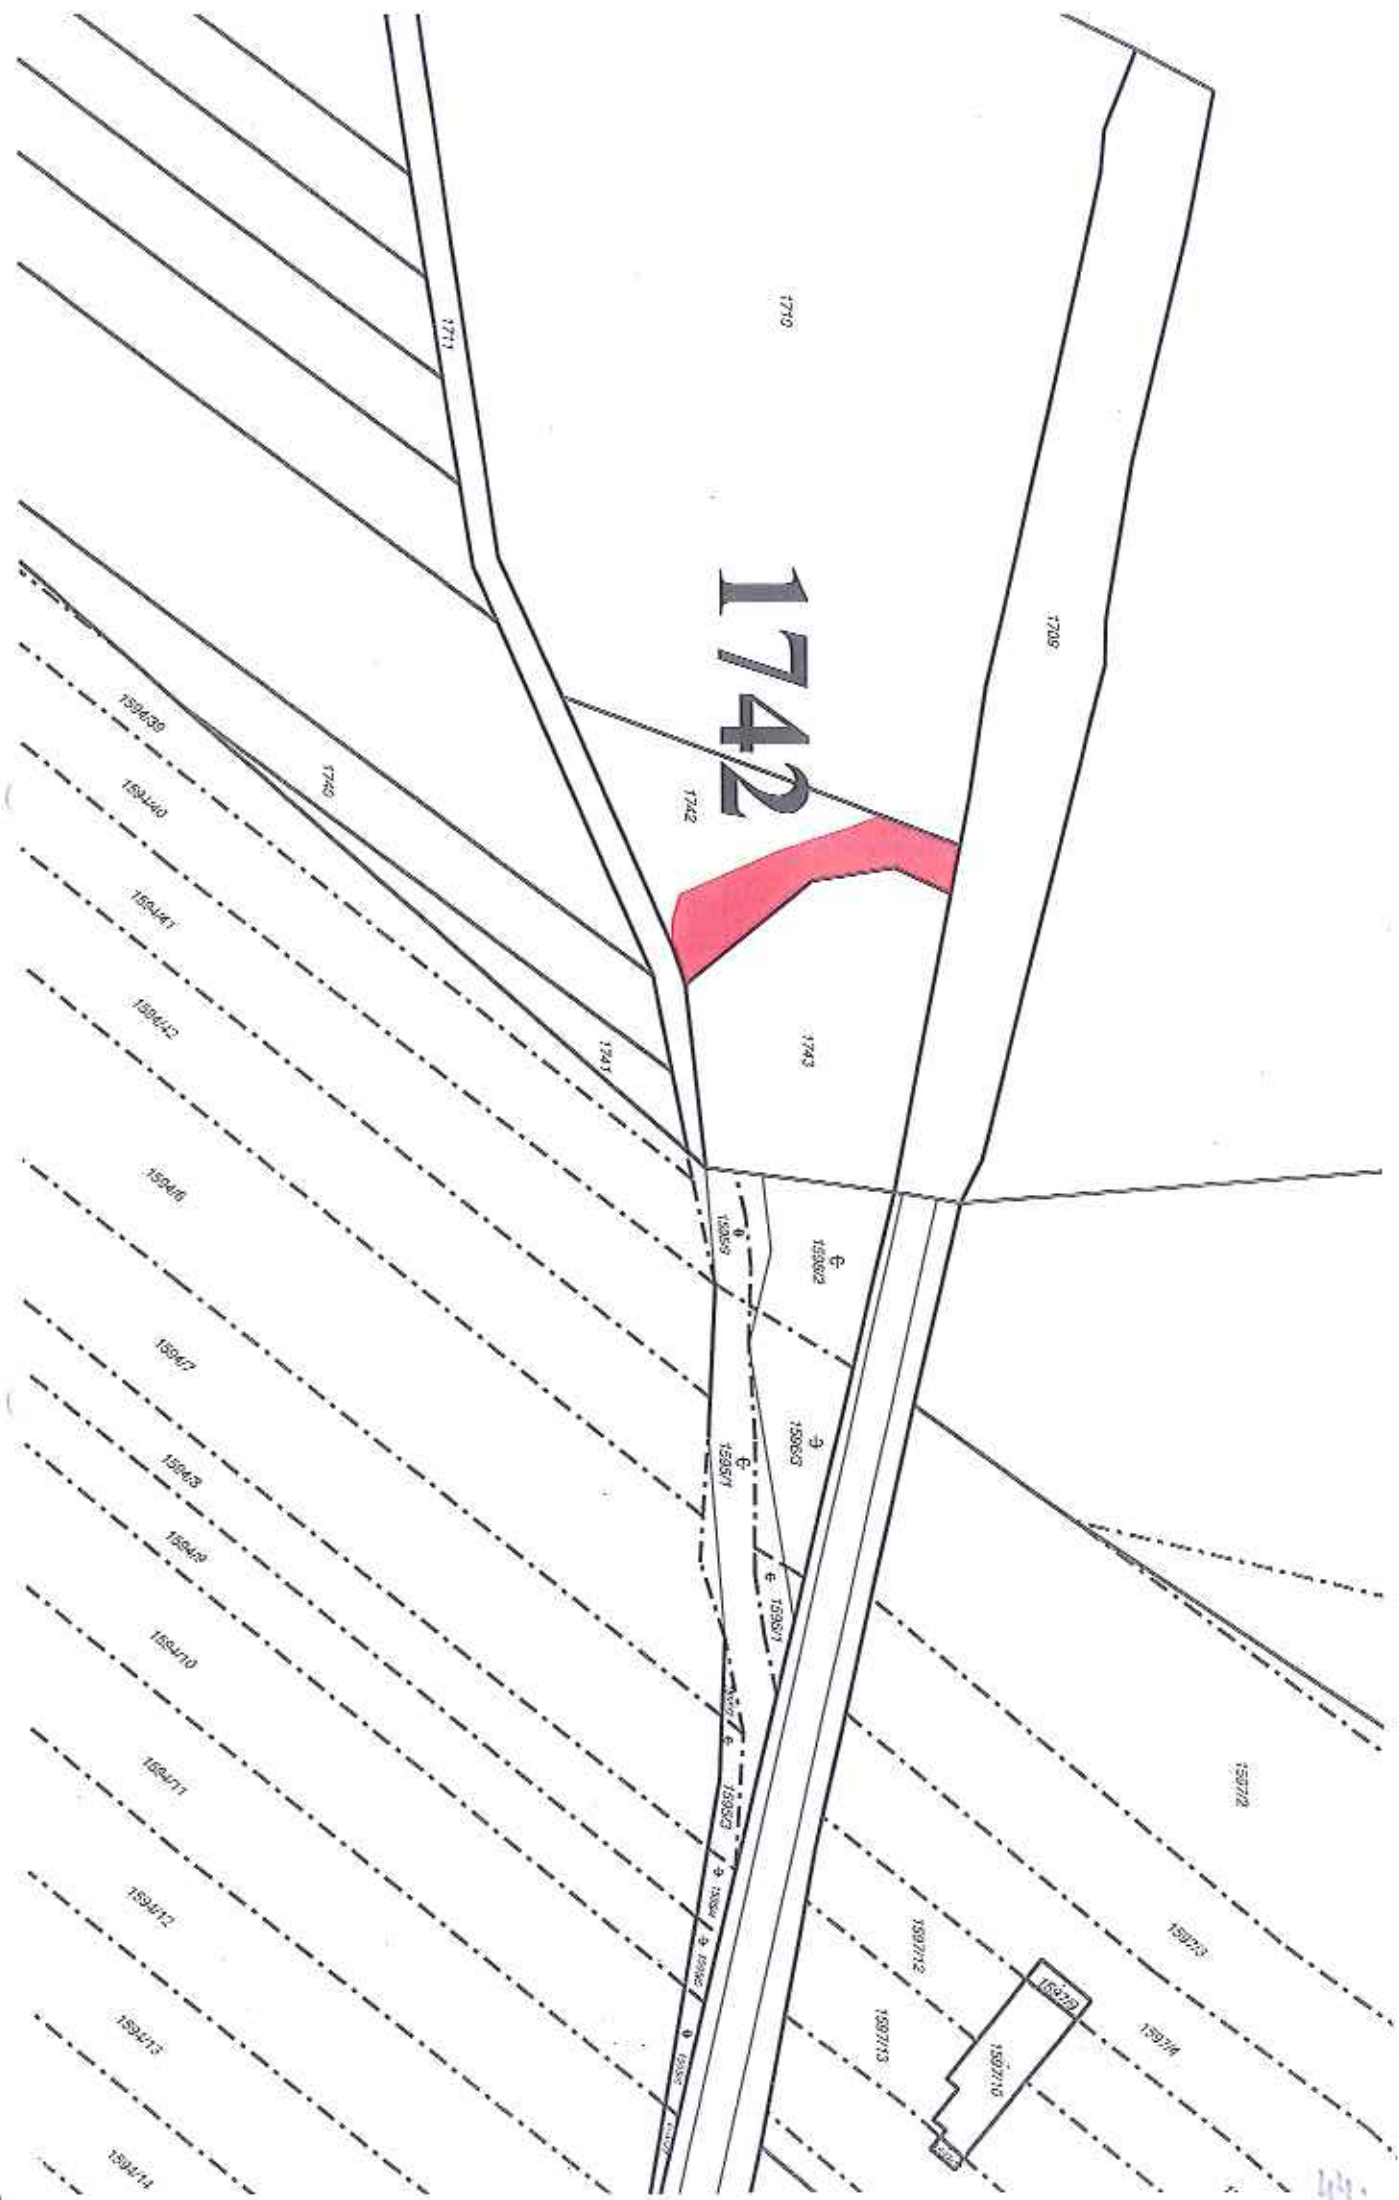

k. ú. Horka nad Moravou, část pozemku parc. č. 1742 orná půda o výměře 408 m²

1742