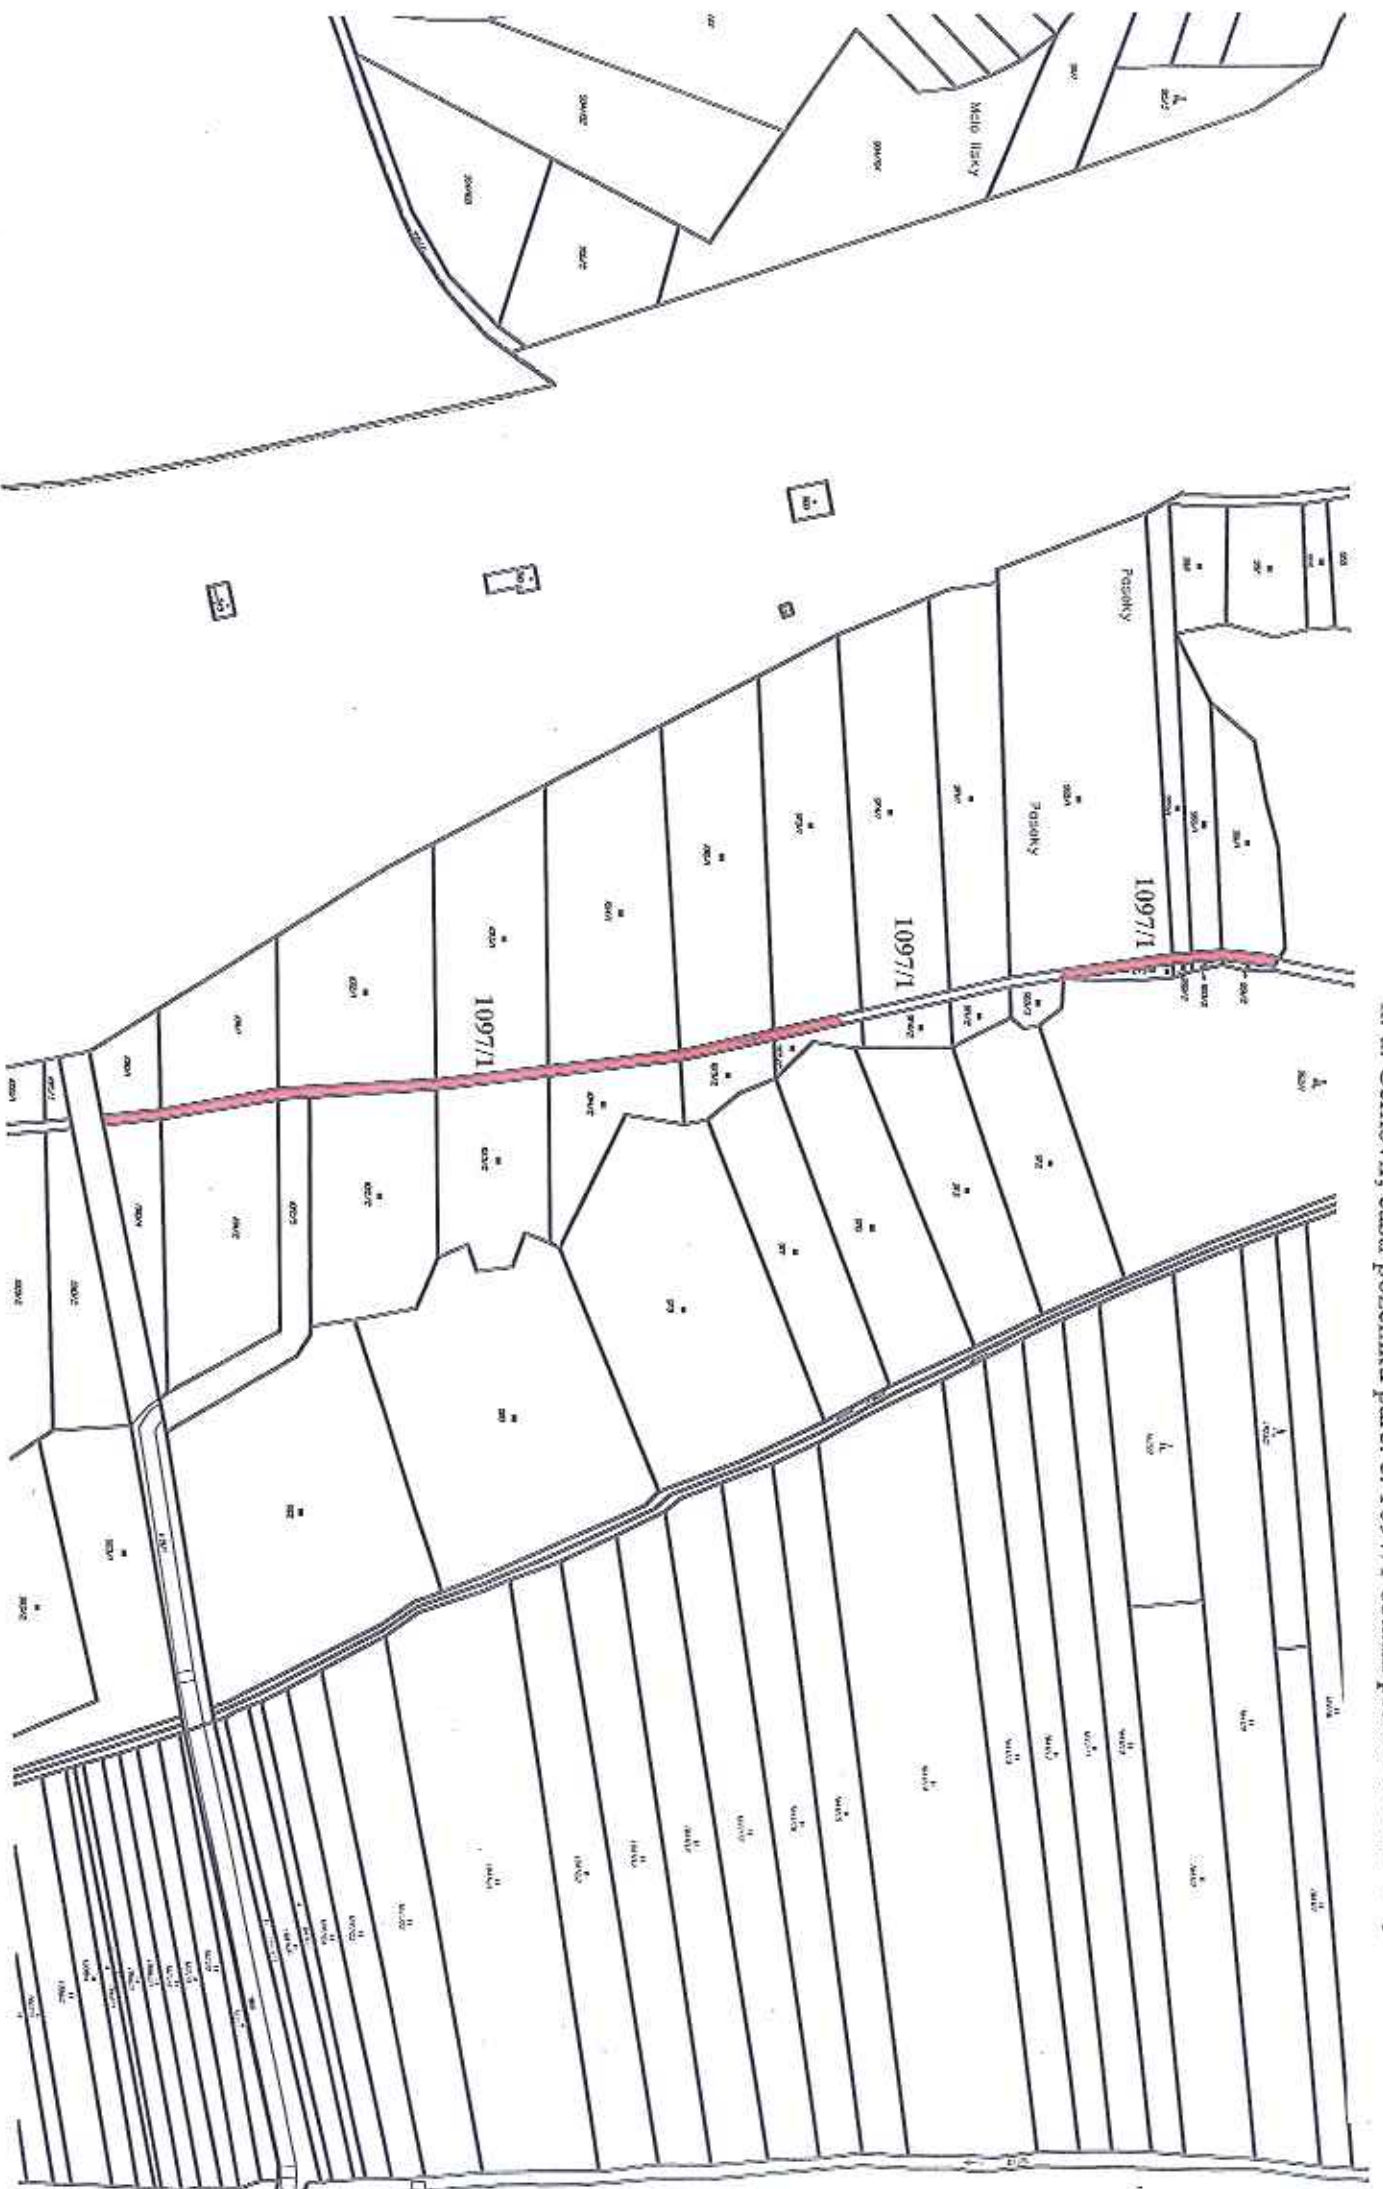

k. ú. Arnoltice u Huzové, částí pozemku parc. č. 507/2 orná půda o celkové výměře 953 m²

k. ú. Arnoštice u Huzové, část pozemku parc. č. 1042 ostatní plocha o výměře 1844 m²

K. ú. Běládky, část pozemku parc. č. 198/1 o výměře 5 702 m²

K. ú. Černošice, část pozemku parc. č. 806/2 orná půda o výměře 45 m²

k. ú. Černovír, částí pozemku parc. č. 1097/1 ostatní plocha o celkové výměře 942 m²

K. J. Černovír, část pozemku parc. č. 1098/2 ostatní plocha o výměře 694 m² (list 2)