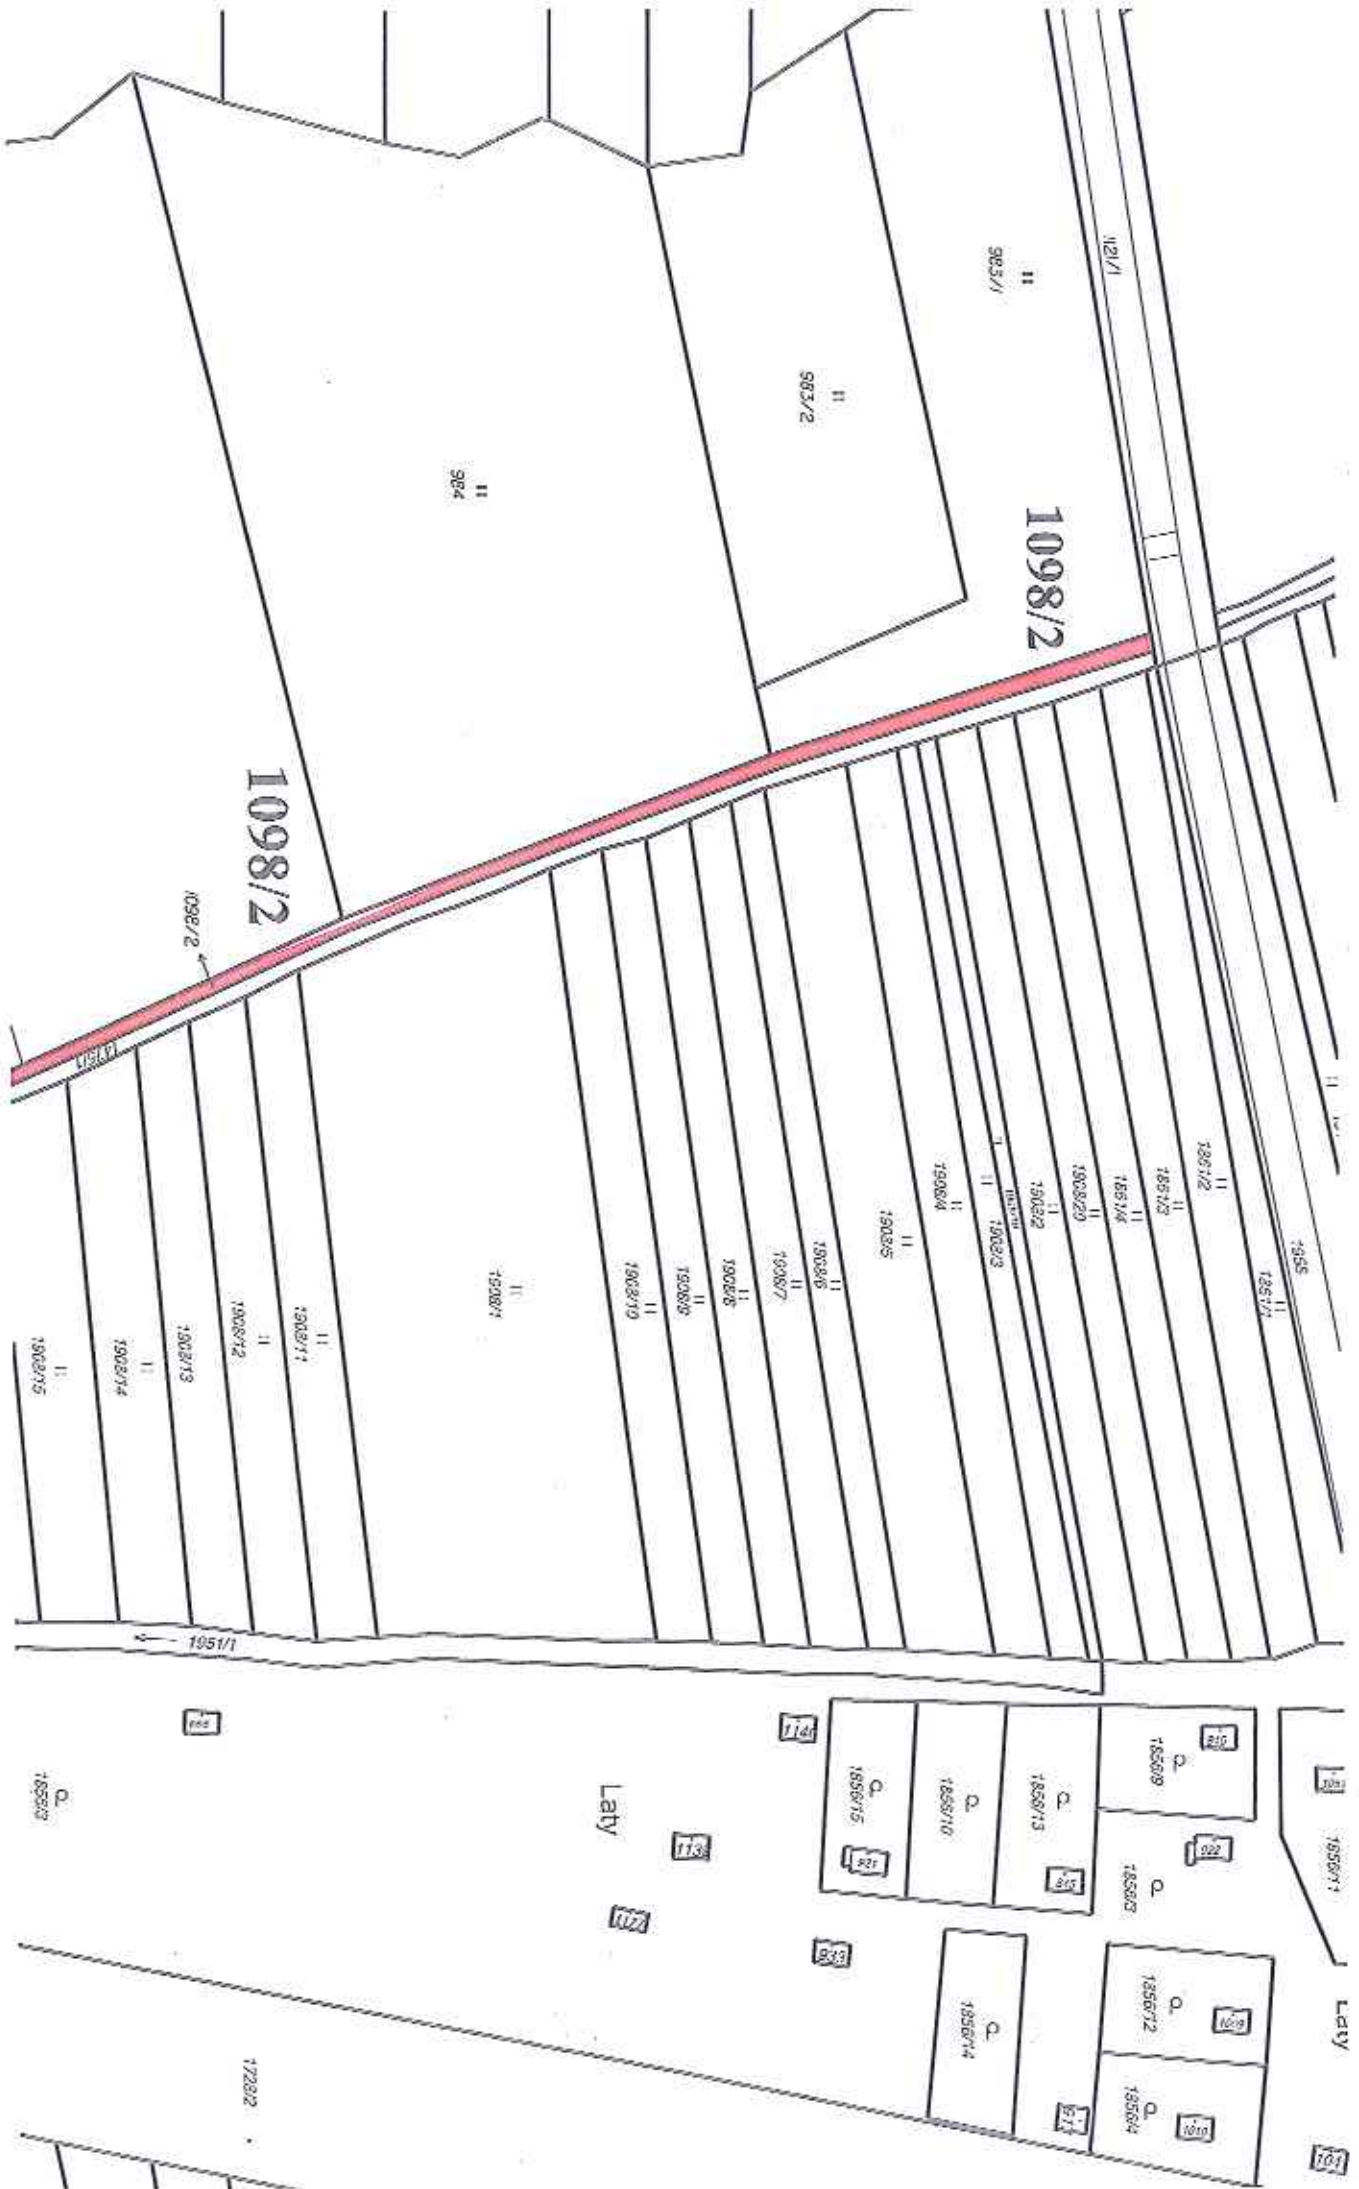

k. ú. Arnoltice u Huzové, částí pozemku parc. č. 507/2 orná půda o celkové výměře 953 m²

k. ú. Arnoštice u Huzové, část pozemku parc. č. 1042 ostatní plocha o výměře 1844 m²

K. ú. Běládky, část pozemku parc. č. 198/1 o výměře 5 702 m²

K. ú. Černošice, část pozemku parc. č. 806/2 orná půda o výměře 45 m²

k. ú. Černovír, částí pozemku parc. č. 1097/1 ostatní plocha o celkové výměře 942 m²

K. J. Černovír, část pozemku parc. č. 1098/2 ostatní plocha o výměře 694 m² (list 2)