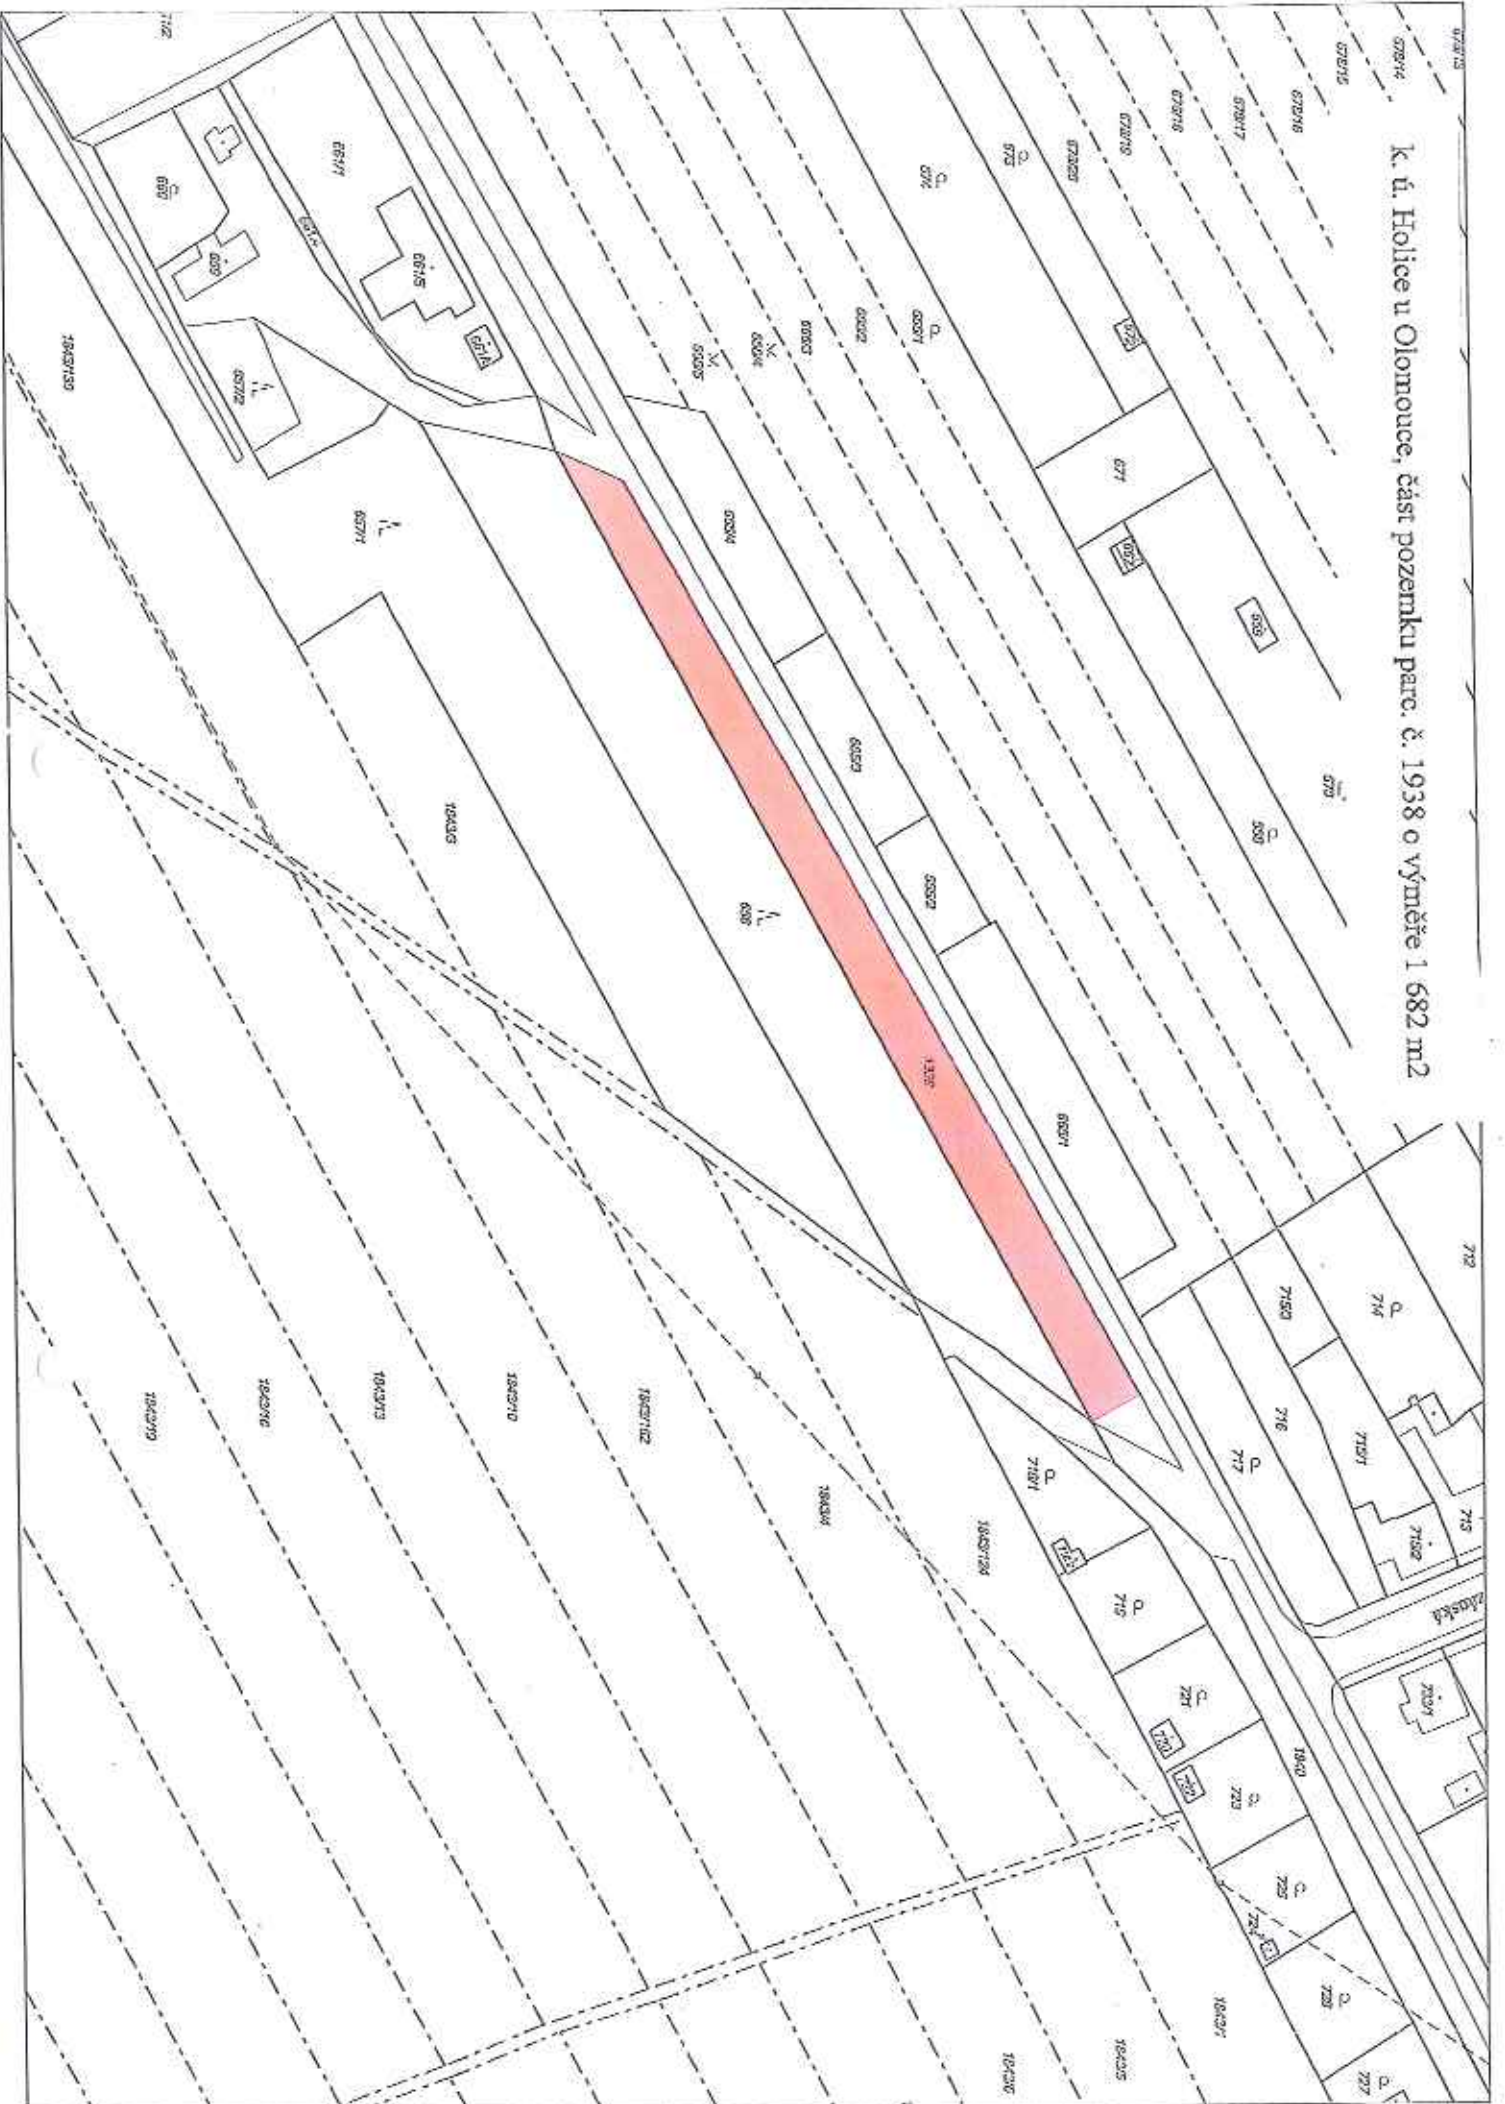

k. ú. Holice u Olomouce, část pozemku parc. č. 1938 o výměře 1 682 m²