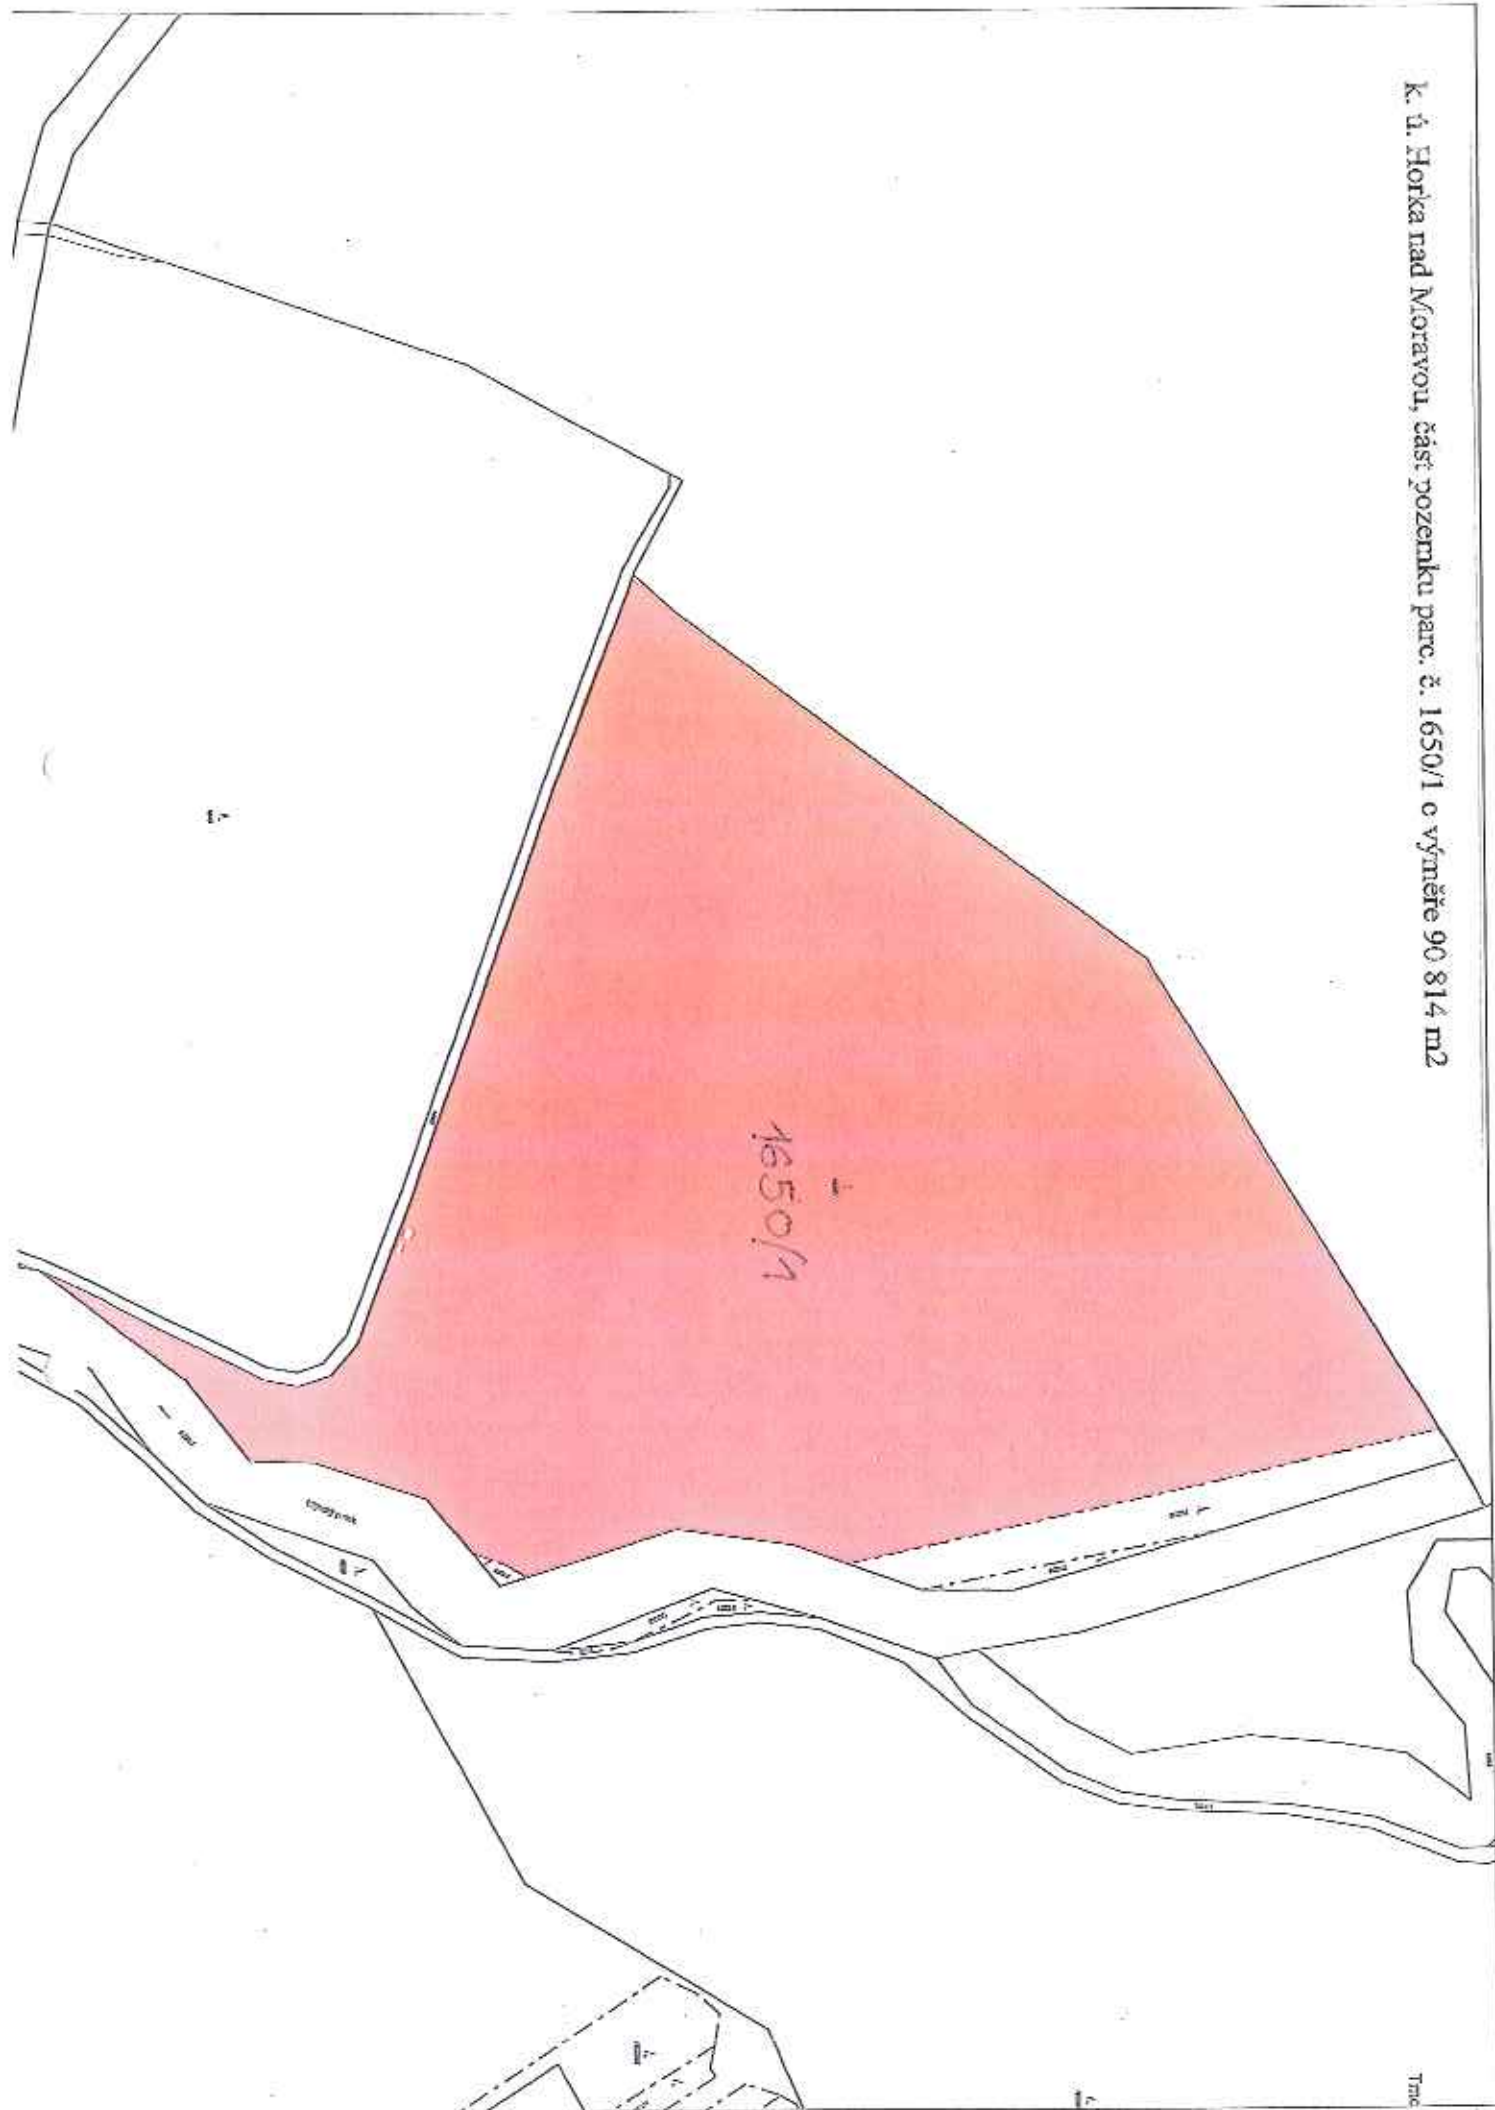

K. ú. Horka nad Moravou, část pozemku parc. č. 1650/1 o výměře 90 814 m²