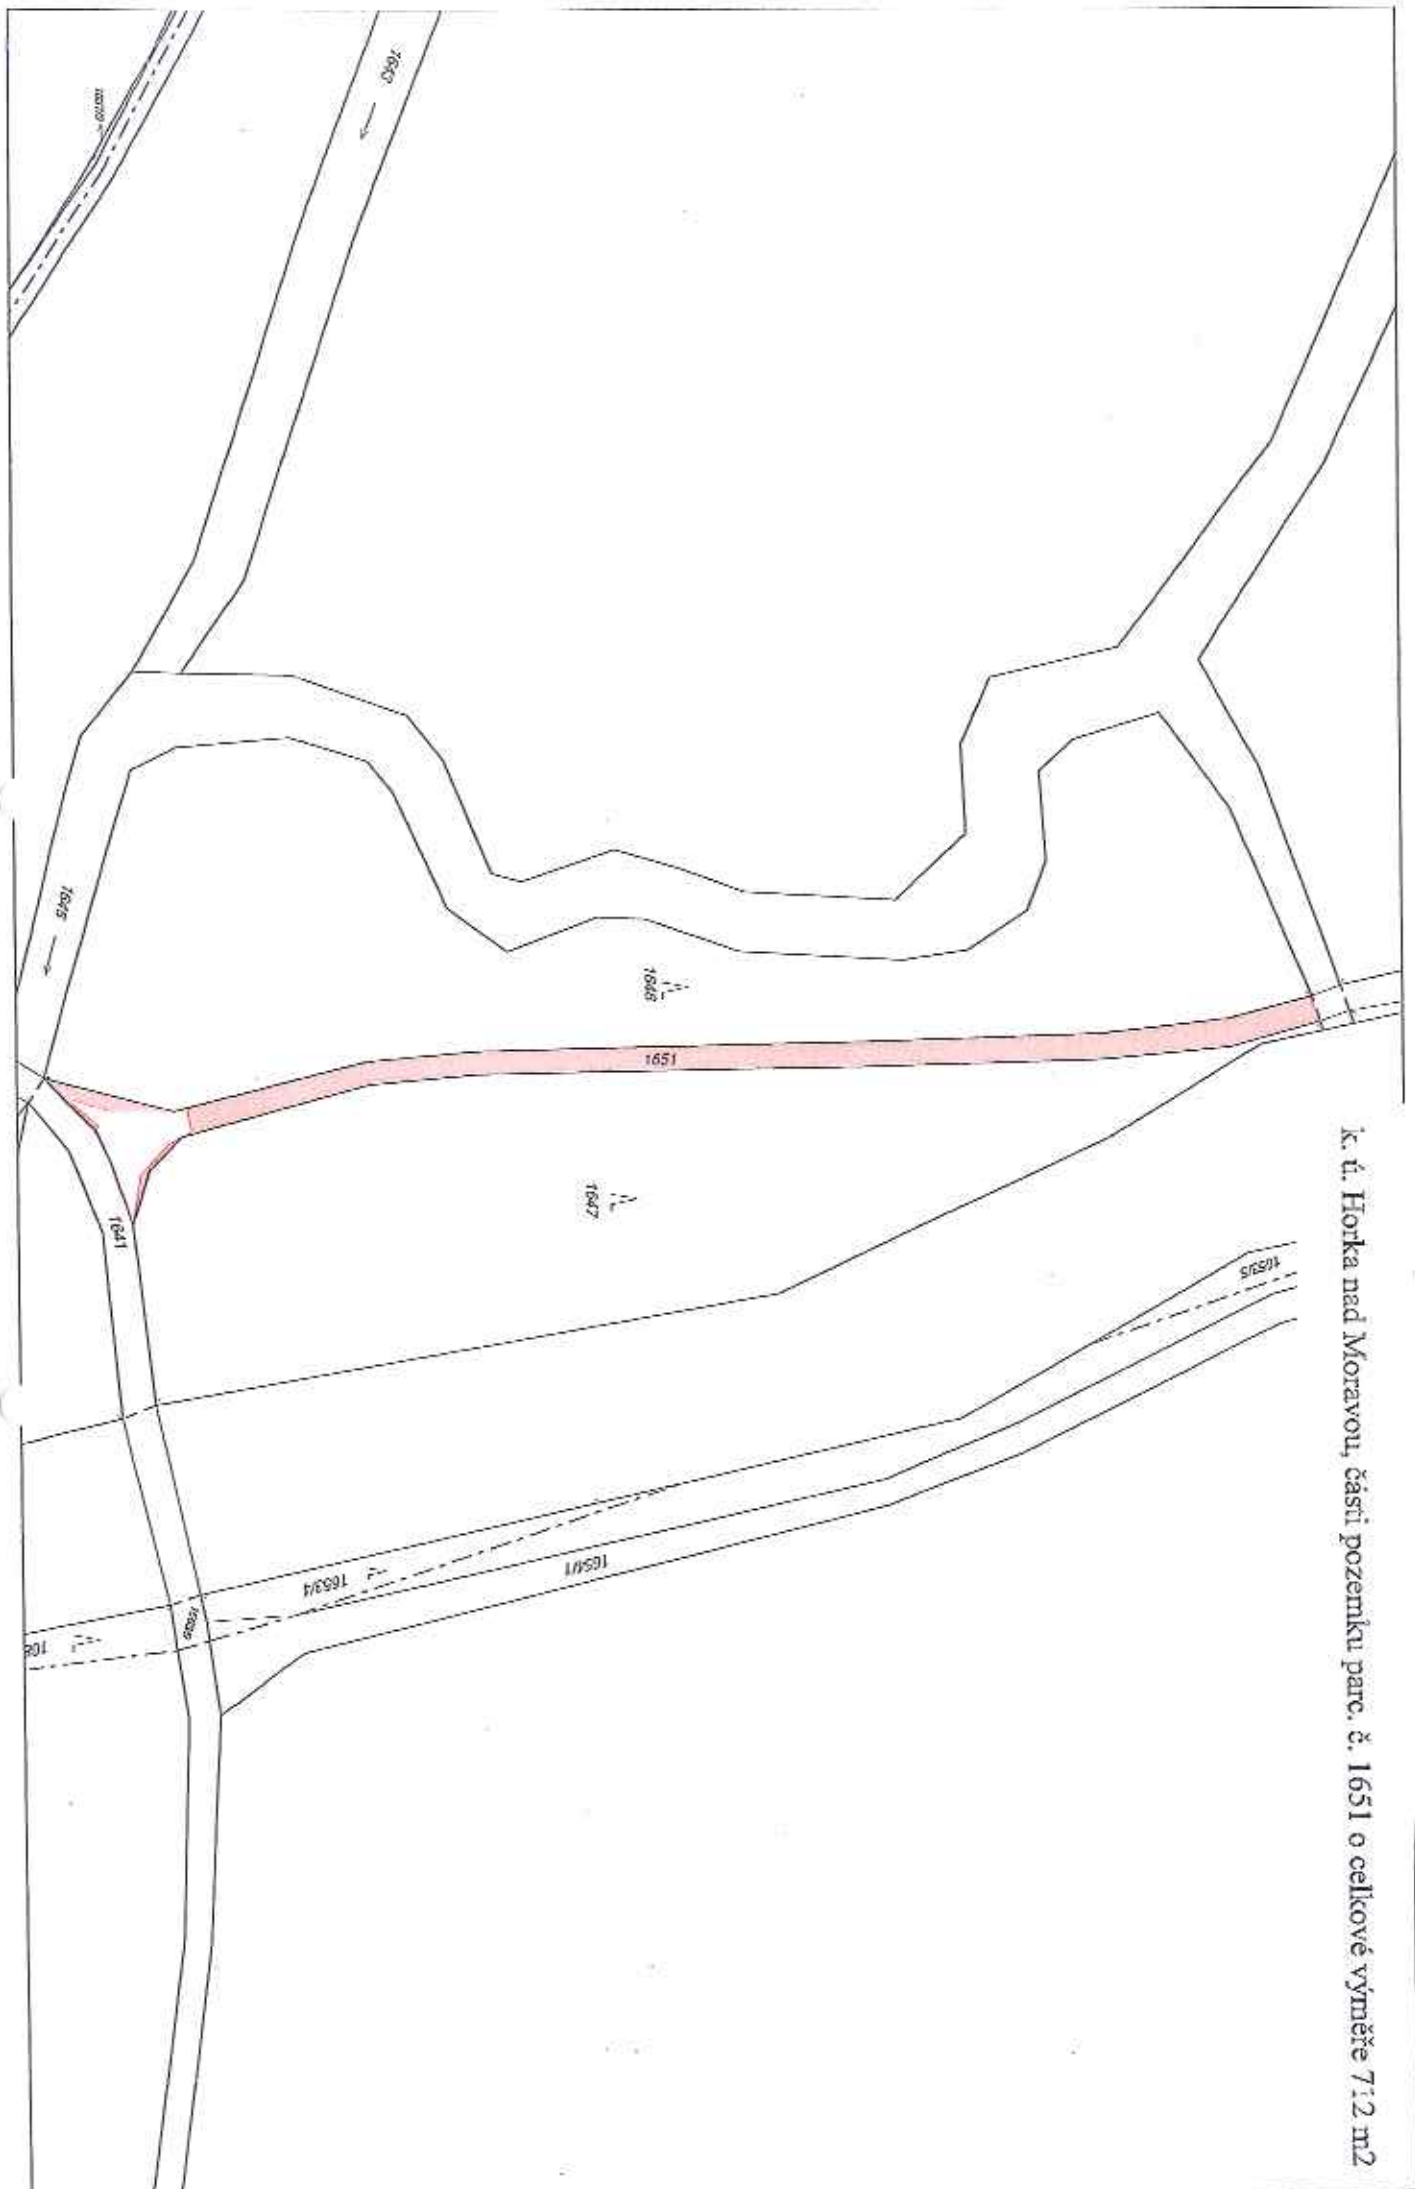

k. ú. Horka nad Moravou, částí pozemku parc. č. 1651 o celkové výměře 712 m²