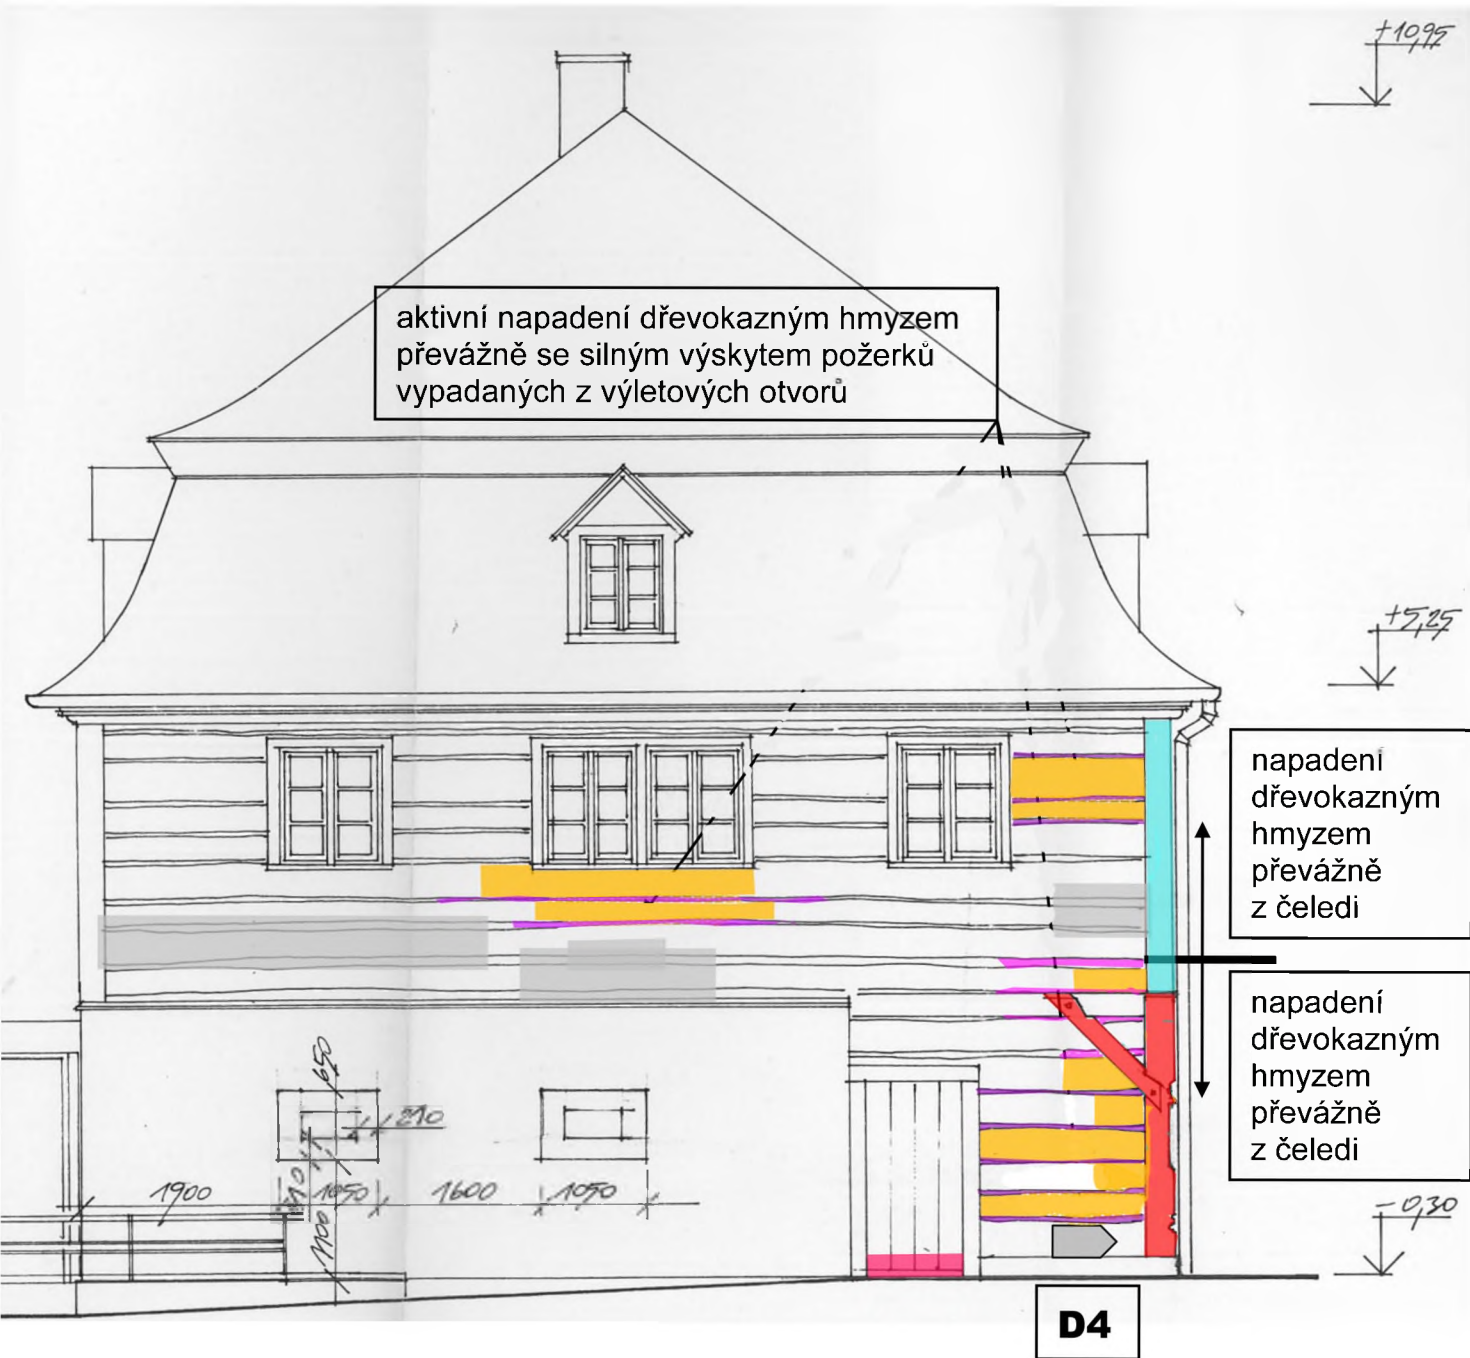

POHLED SEVERNÍ

SKUTEČNOST ROZSAHU OPRAV 2020

- VÝMĚNA
- DE/MONTÁŽ
- OPRAVA
- SPÁRY

KONEČNÝ STAV

SCHÉMA č.2