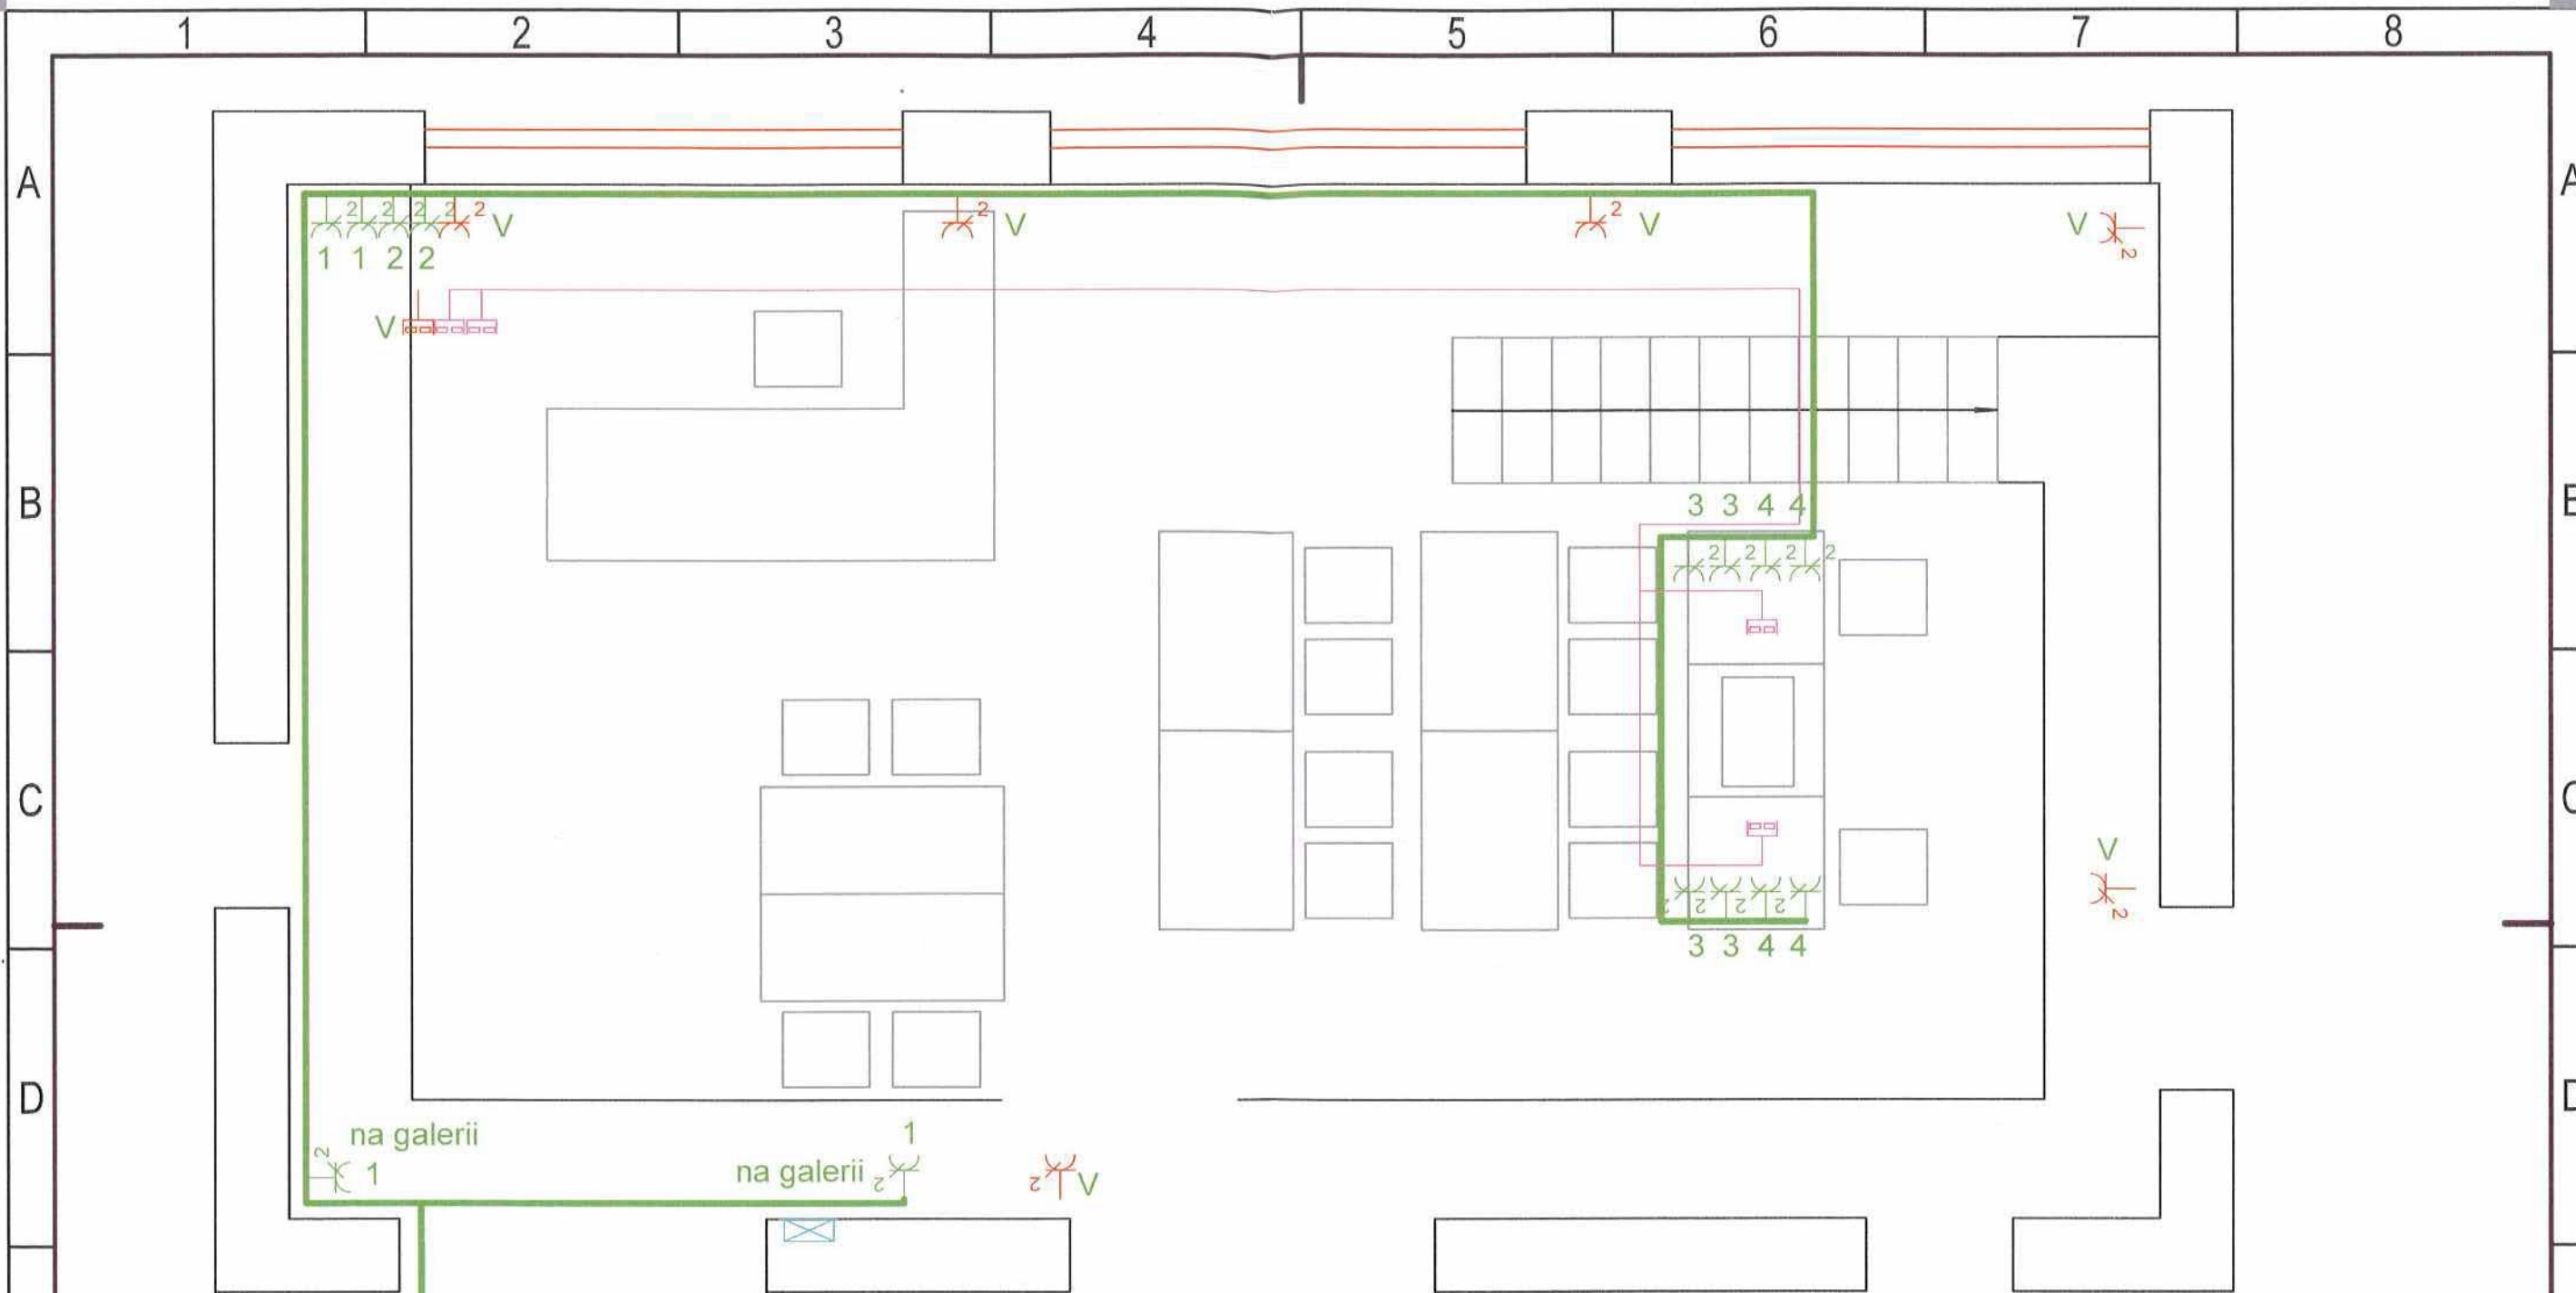

INVESTOR : **ENERGIA ART AND TECHNOLOGY**
VANČUROVA 2, HÁJ VE SLEZKU - SMOLKOV, 747 92
IČ: 28563328, DIČ:CZ28563328

AUTORIZOVANÝ ARCHITEKT :

ODPOVĚDNÝ PROJEKTANT :

Michal Zubalík

INVESTOR : **MORAVSKOSLEZSKÁ VĚDECKÁ KNIHOVNA V OSTRAVĚ, příspěvková organizace, Prokešovo náměstí 1800/7, Moravská Ostrava 702 00**

ÚDAJE O STAVBĚ:

OPRAVA A VÝMĚNA OSVĚTLENÍ A ELEKTROINSTLAČNÍ PRÁCE

OBSAH:

SILNOPROUD ZÁSUVKY A DATOVÁ SÍ

ENERGIA
ART & TECHNOLOGY

FORMÁT: **A4**
DATUM: **06/2020**
ARCHIVNÍ ČÍSLO: **20/03**
ÚROVEŇ P. DOKUMENTACE: **DPS**

MĚŘÍTKO VÝKRESU: **1:50**
ČÍSLO VÝKRESU: **102**
ČÍSLO PARÉ: **1.**