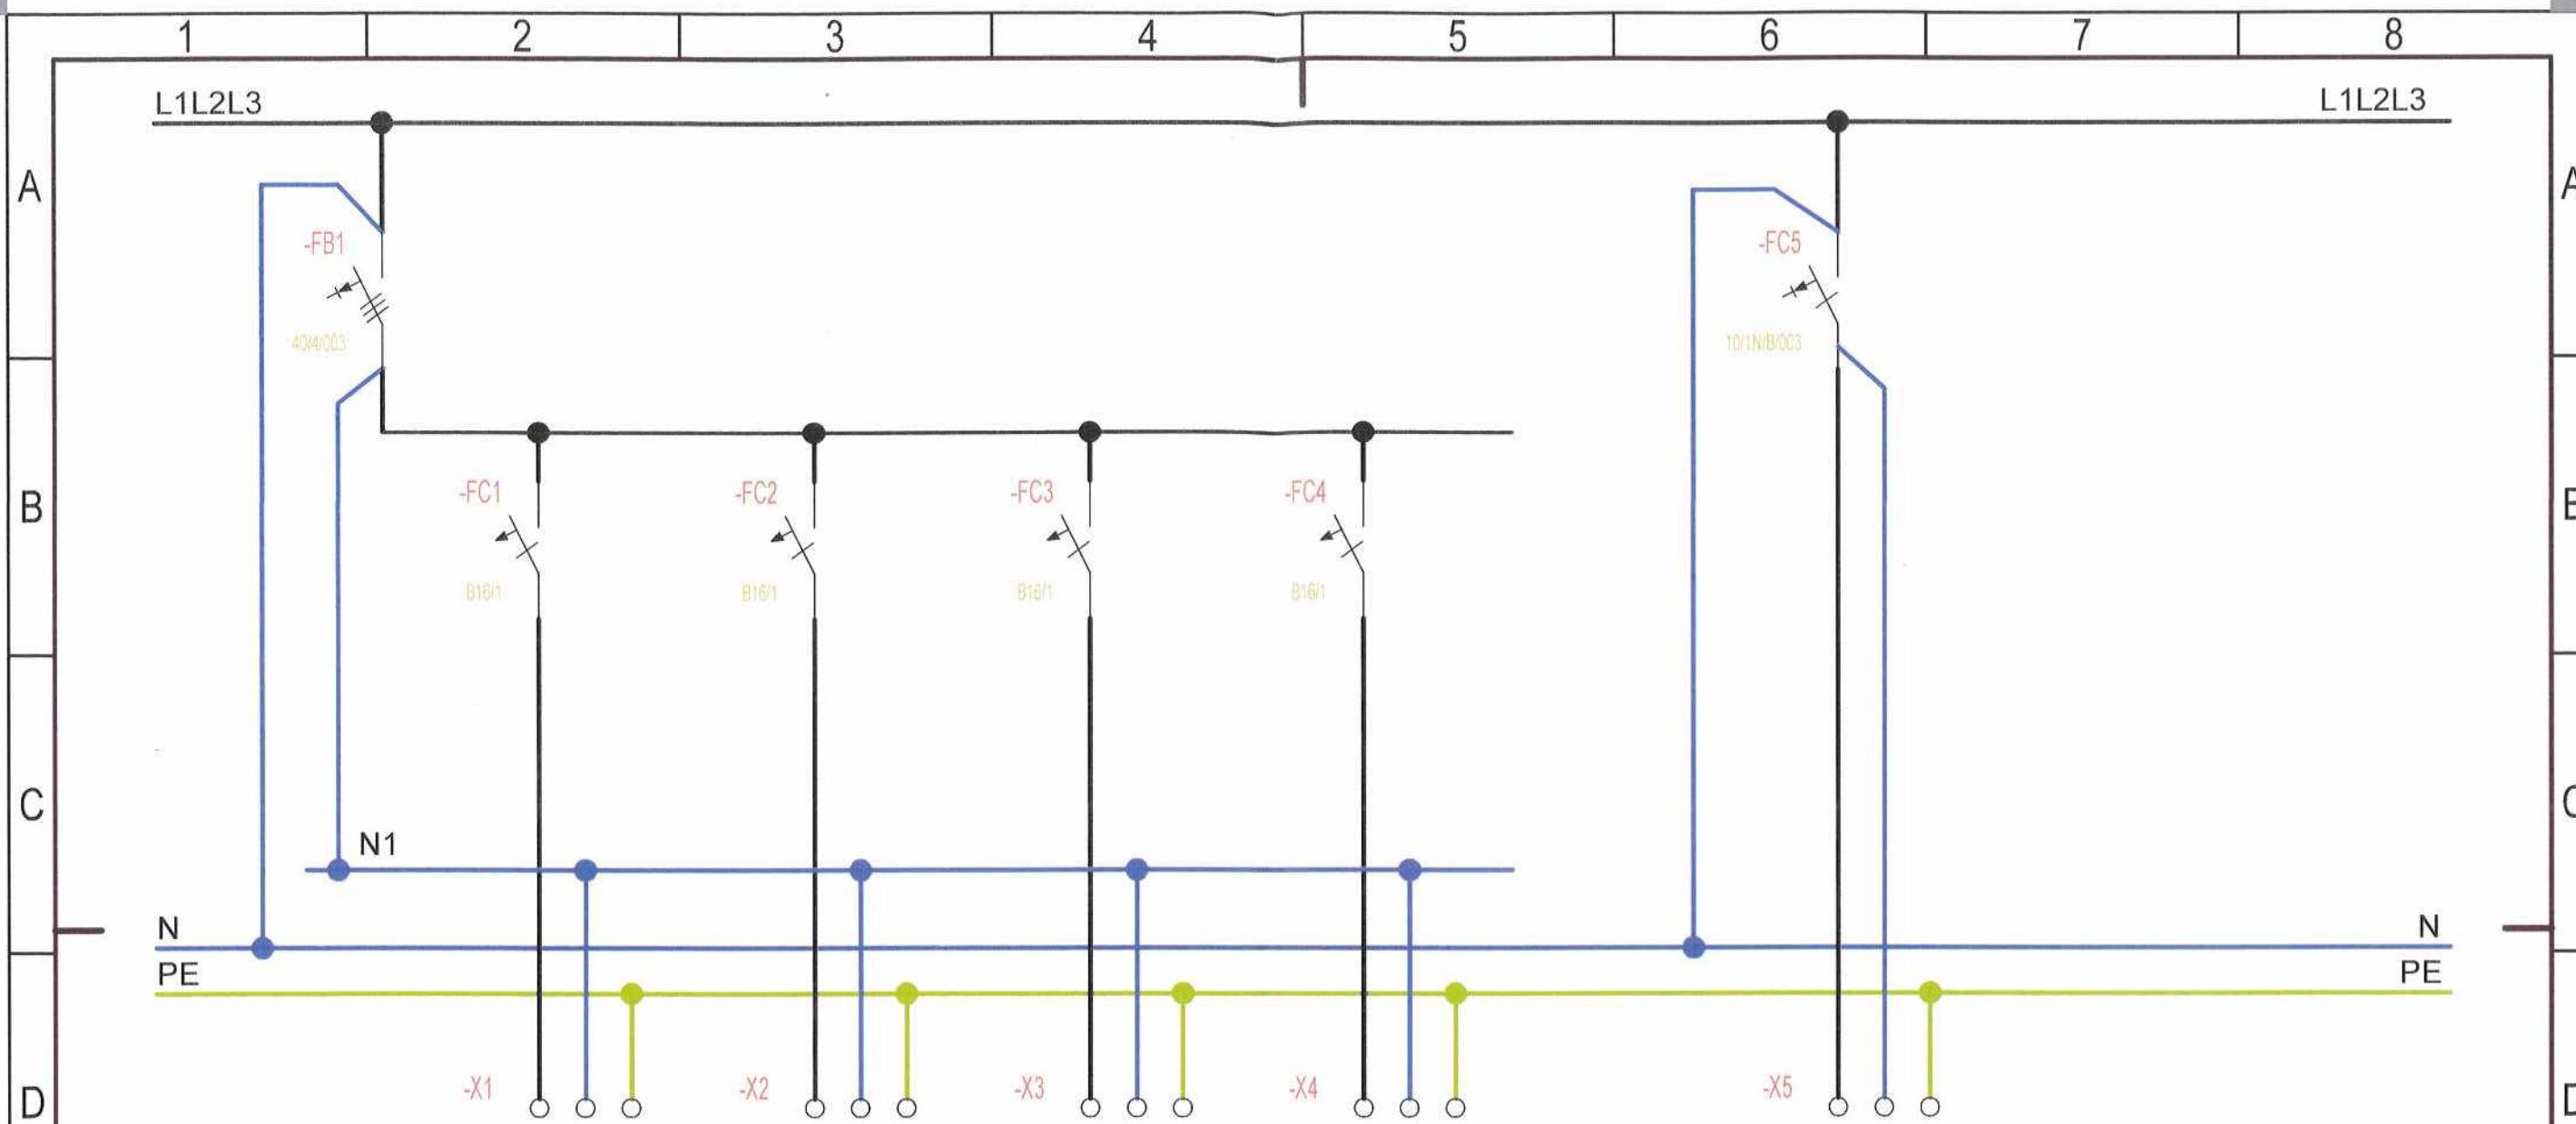

1 2 3 4

A

Dvozásuvka 230V s natočenou dutinou, výměna za stávající starou zásuvku

Dvozásuvka 230V s natočenou dutinou, nová

Komunikační zásuvka 2x RJ45

Spínač ř.5

Závěsné LED svítidlo, průměr koule 200mm, 1x20W, 2000lm

A4

Rozvaděč stavající

Obvod	1	2	3	4	5	
Kabel	CYKY 3x2,5	CYKY 3x2,5	CYKY 3x2,5	CYKY 3x2,5	CYKY 3x1,5	
Funkce	Zásuvky	Zásuvky	Zásuvky	Zásuvky	Osvětlení	