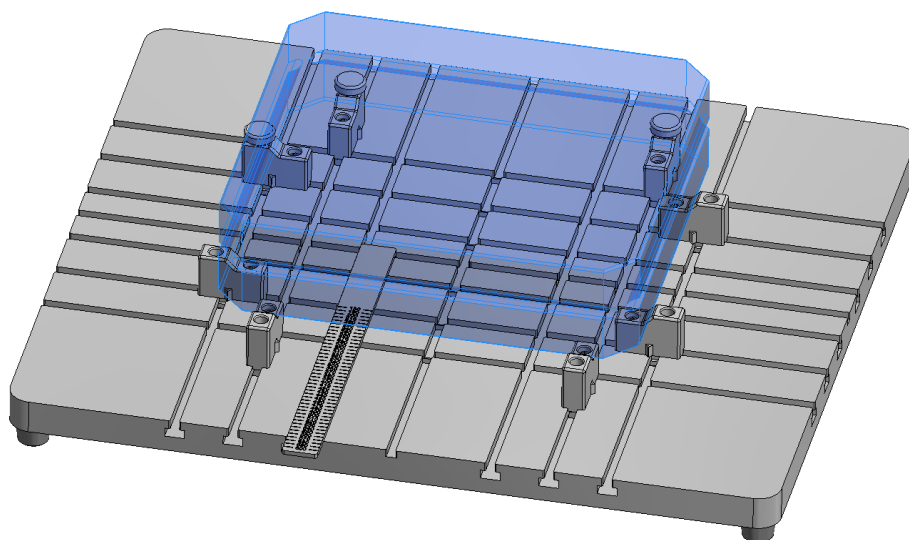

Dodavatel:
Sferon Engineering s.r.o.
Ing. Michal Žváček
Třebčín 141
783 42 Slatinice
telefon: +420 776 382 923
email: Michal.Zvacek@sferon.cz

Odběratel:
Fyzikální ústav AV ČR, v.v.i.
ELI Beamlines
Ing. Petr Brabenec
Za radnicí 835
252 41 Dolní Břežany
email: Petr.Brabenec@eli-beams.eu

Nabídka číslo N20052702 ze dne 27.5.2020

Položka č. 1

Přípravek pro vkládání zrcadla do rámečku – pro rozměry zrcadla 500x600mm.

Nabídka obsahuje:

- konstrukci a přípravu výrobní dokumentace
- výrobu dílů včetně dodání materiálu
- umytí od řezných kapalin
- dodání standardizovaných součástí
- montáž
- dodání do Eli Dolní Břežany

Cena bez DPH 87.700,- Kč

Termín dodání: 4 týdny od obdržení objednávky

Nabídka je platná 30 dnů od data vystavení.

Zboží je až do úplného zaplacení majetkem Sferon Engineering s.r.o.