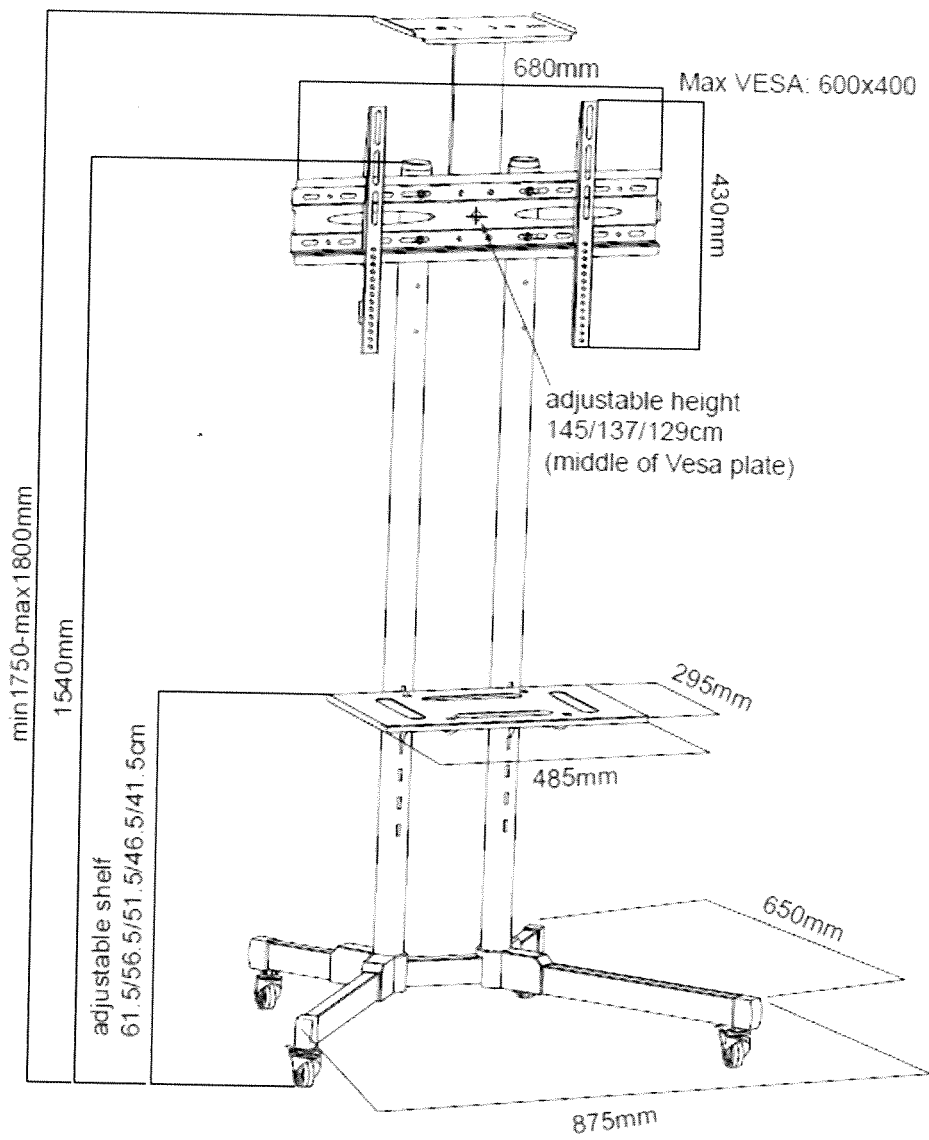

Technické údaje:

- nosnost 55kg
- VESA standard 200x200 až 600x400
- doporučujeme na Tv 37" až 65"
- stavitelná výška 1700 až 1800mm
- maximální výška 1530mm do středu obrazovky
- police na příslušenství 485x295mm, nosnost 5kg
- horní polička na kameru, projektor nebo reproduktor
- police jsou odnímatelné
- podstavec je osazen pojezdovými kolečky s brzdou
- rozměry podstavce 875x650mm
- vynikající stabilita a bezpečnost
- materiál kov
- barva černá
- záruka 2 roky

37" až 65"
200x200 až 600x400
55kg
ano
+3° až -3°
1540mm
ano - součást balení
ano - součást balení
černá
2 roky
STRICT BRAND

#16428

Webová kamera

Webová kamera s rozlišením 1,3 Mpx s integrovaným mikrofonem a integrovanými světly LED