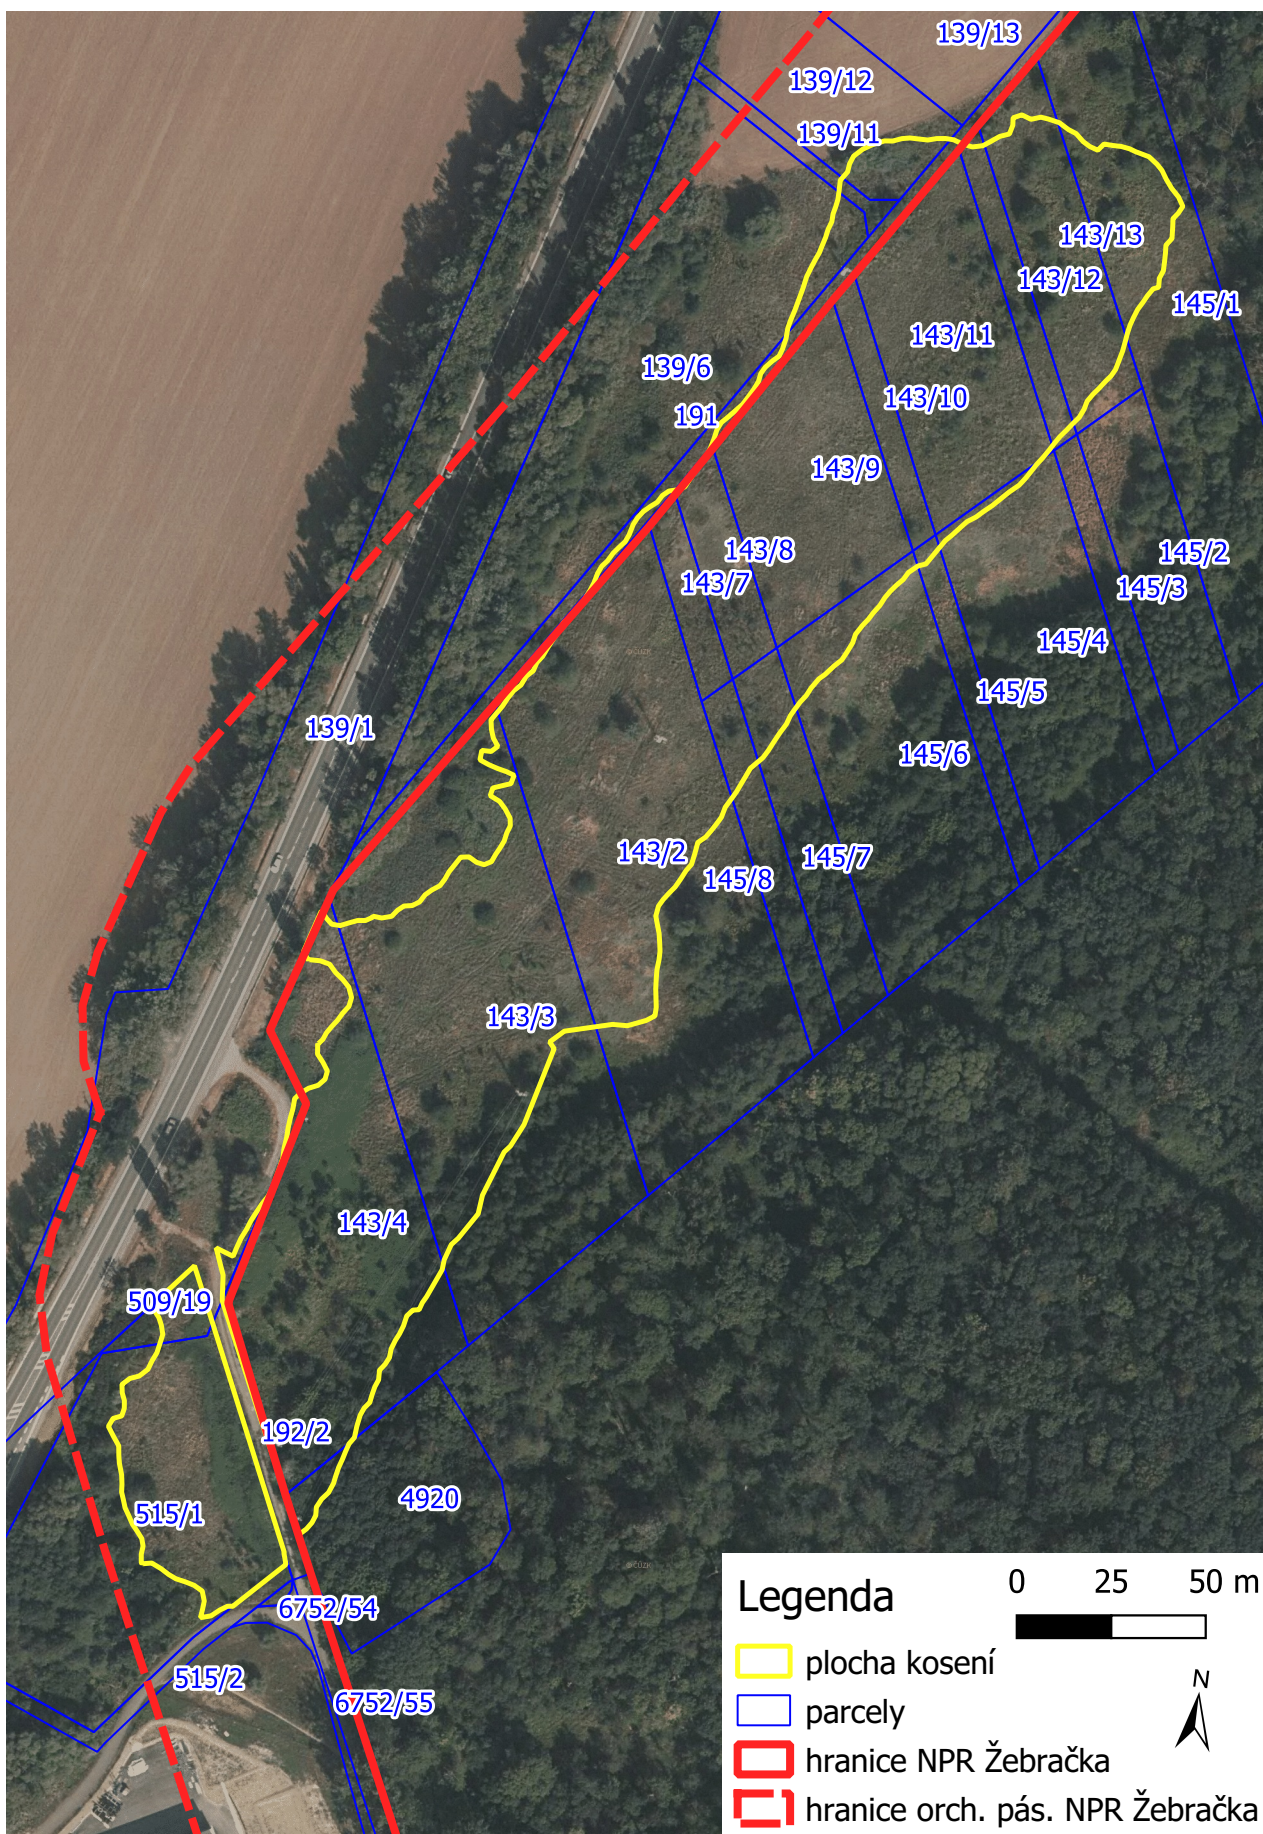

Mapa č.1 - Lokalizace opatření

AOPK ČR 2020, Filip Nevřala

Data: ortofoto, KN - ČÚZK (c)

Legenda

 plocha kosení

 parcely

 hranice NPR Žebračka

 hranice orch. pás. NPR Žebračka

0 25 50 m