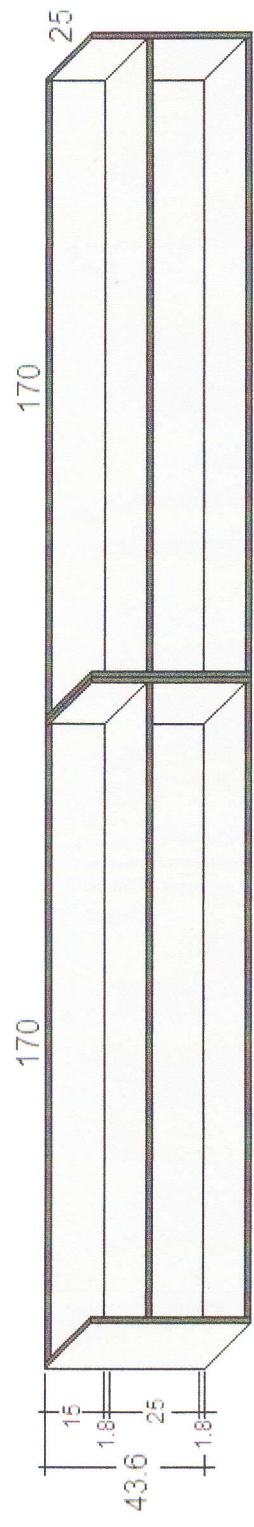

3600620

ZŠ - Jiráskova 888, Benešov - kancelář

1. pracovní stůl se zásuvkami a nikou 76 x 130 x 75 cm - 2 ks - á - 7.630,- 15.260,-
2. skříňka s policí - otevřená 76 x 80 x 75 cm 3.670,-
3. skříňka jednodvěřová se zásuvkou 76 x 100 x 75 cm 6.340,-
4. závěsná police dvoustupňová 43.6 x 170 x 25 cm - 2 ks - á - 1.860,- 3.720,-

celkem : 28.990,-
 manipulace + montáž : 800,-

Celková cena za komplet včetně 21% DPH činí : 29.790,-

- provedení - DTDL šedá 112 PE
 - DTDL černá 190 PE
 - ohraněno ABS 2 / 0,5 mm
 - centrální zámek Siso - 2 ks
 - částečné výsuvy 55 cm - 6 ks
 - úchyty 35245 Piombino 128 mm černé

3600620A

sokl 8

3x stávající skříň

1. skříň dvoudveřová - šatní - dělená 184 x 66 x 60 cm 6.820,-
2. skříň dvoudveřová - policová 184 x 70 x 40 cm 6.370,-
3. nástavec dvoudveřový s policí 60 x 90 x 40 cm - 3 ks - á - 3.260,- 9.780,-