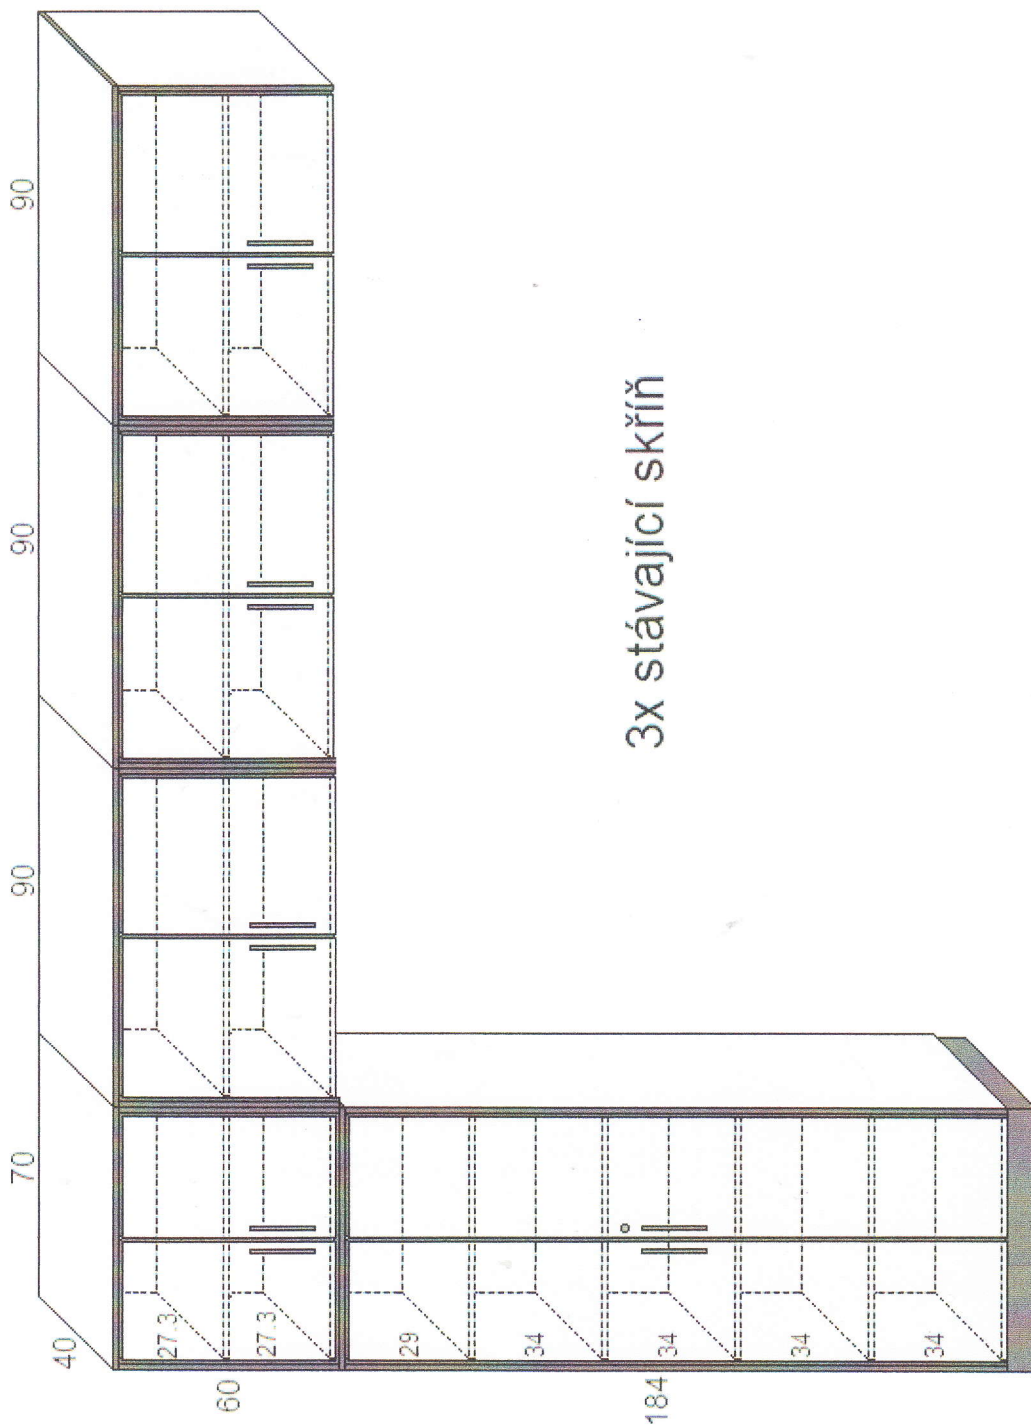

3600620

ZŠ - Jiráskova 888, Benešov - kancelář

1. pracovní stůl se zásuvkami a nikou 76 x 130 x 75 cm - 2 ks - á - 7.630,- 15.260,-
2. skříňka s policí - otevřená 76 x 80 x 75 cm 3.670,-
3. skříňka jednodvěřová se zásuvkou 76 x 100 x 75 cm 6.340,-
4. závěsná police dvoustupňová 43.6 x 170 x 25 cm - 2 ks - á - 1.860,- 3.720,-

celkem : 28.990,-
 manipulace + montáž : 800,-

Celková cena za komplet včetně 21% DPH činí : 29.790,-

- provedení - DTDL šedá 112 PE
 - DTDL černá 190 PE
 - ohraněno ABS 2 / 0,5 mm
 - centrální zámek Siso - 2 ks
 - částečné výsuvy 55 cm - 6 ks
 - úchyty 35245 Piombino 128 mm černé

3600620A

sokl 8

3x stávající skříň

1. skříň dvoudveřová - šatní - dělená 184 x 66 x 60 cm 6.820,-
2. skříň dvoudveřová - policová 184 x 70 x 40 cm 6.370,-
3. nástavec dvoudveřový s policí 60 x 90 x 40 cm - 3 ks - á - 3.260,- 9.780,-

celkem :	22.970,-
manipulace + montáž :	800,-
Celková cena za komplet včetně 21% DPH čírní :	23.770,-

- provedení - DTDL šedá 112 PE
 - DTDL černá 190 PE
 - ohraněno ABS 2 / 0,5 mm
 - zámek jednostranný Siso - 2 ks
 - zámek rozvorový dvoucestný - 1 ks
 - úchyty 35245 Piombino 128 mm černé