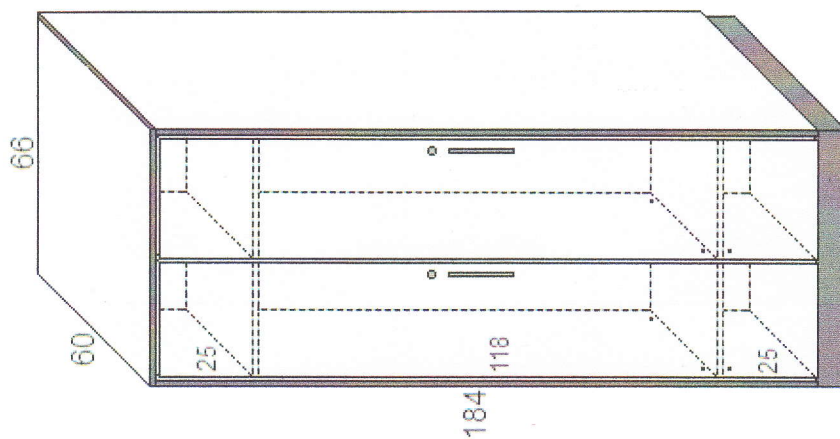

3600620

ZŠ - Jiráskova 888, Benešov - kancelář

1. pracovní stůl se zásuvkami a nikou 76 x 130 x 75 cm - 2 ks - á - 7.630,- 15.260,-
2. skříňka s policí - otevřená 76 x 80 x 75 cm 3.670,-
3. skříňka jednodvěřová se zásuvkou 76 x 100 x 75 cm 6.340,-
4. závěsná police dvoustupňová 43.6 x 170 x 25 cm - 2 ks - á - 1.860,- 3.720,-

celkem : 28.990,-
 manipulace + montáž : 800,-

Celková cena za komplet včetně 21% DPH činí : 29.790,-

- provedení - DTDL šedá 112 PE
 - DTDL černá 190 PE
 - ohraněno ABS 2 / 0,5 mm
 - centrální zámek Siso - 2 ks
 - částečné výsuvy 55 cm - 6 ks
 - úchyty 35245 Piombino 128 mm černé

3600620A

sokl 8

3x stávající skříň

1. skříň dvoudveřová - šatní - dělená 184 x 66 x 60 cm 6.820,-
2. skříň dvoudveřová - policová 184 x 70 x 40 cm 6.370,-
3. nástavec dvoudveřový s policí 60 x 90 x 40 cm - 3 ks - á - 3.260,- 9.780,-

celkem :	22.970,-
manipulace + montáž :	800,-
Celková cena za komplet včetně 21% DPH čírní :	23.770,-

- provedení - DTDL šedá 112 PE
 - DTDL černá 190 PE
 - ohraněno ABS 2 / 0,5 mm
 - zámek jednostranný Siso - 2 ks
 - zámek rozvorový dvoucestný - 1 ks
 - úchyty 35245 Piombino 128 mm černé