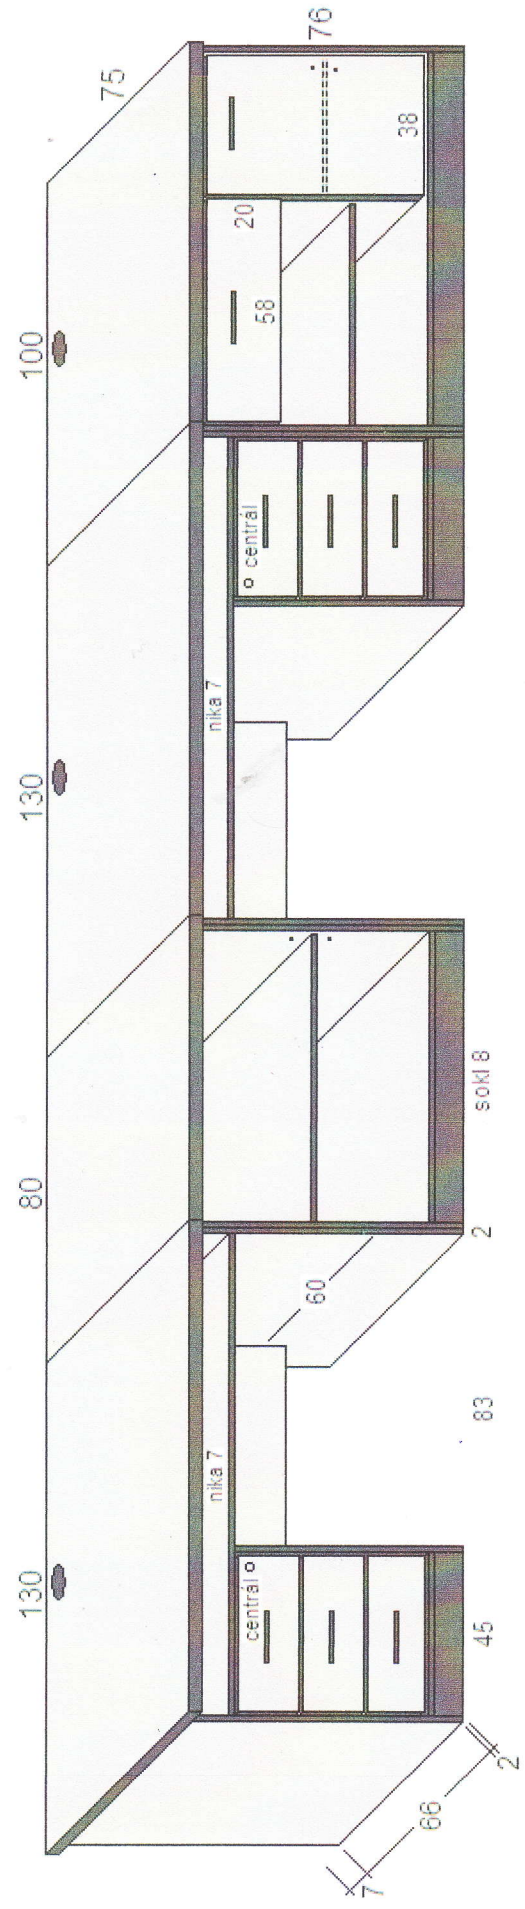

3600620

ZŠ - Jiráskova 888, Benešov - kancelář

1. pracovní stůl se zásuvkami a nikou 76 x 130 x 75 cm - 2 ks - á - 7.630,- 15.260,-
2. skříňka s policí - otevřená 76 x 80 x 75 cm 3.670,-
3. skříňka jednodvěřová se zásuvkou 76 x 100 x 75 cm 6.340,-
4. závěsná police dvoustupňová 43.6 x 170 x 25 cm - 2 ks - á - 1.860,- 3.720,-

celkem : 28.990,-
 manipulace + montáž : 800,-

Celková cena za komplet včetně 21% DPH činí : 29.790,-

- provedení - DTDL šedá 112 PE
 - DTDL černá 190 PE
 - ohraněno ABS 2 / 0,5 mm
 - centrální zámek Siso - 2 ks
 - částečné výsuvy 55 cm - 6 ks
 - úchyty 35245 Piombino 128 mm černé

3600620A

sokl 8

3x stávající skříň

1. skříň dvoudveřová - šatní - dělená 184 x 66 x 60 cm 6.820,-
2. skříň dvoudveřová - policová 184 x 70 x 40 cm 6.370,-
3. nástavec dvoudveřový s policí 60 x 90 x 40 cm - 3 ks - á - 3.260,- 9.780,-

celkem :	22.970,-
manipulace + montáž :	800,-
Celková cena za komplet včetně 21% DPH čírní :	23.770,-

- provedení - DTDL šedá 112 PE
 - DTDL černá 190 PE
 - ohraněno ABS 2 / 0,5 mm
 - zámek jednostranný Siso - 2 ks
 - zámek rozvorový dvoucestný - 1 ks
 - úchyty 35245 Piombino 128 mm černé