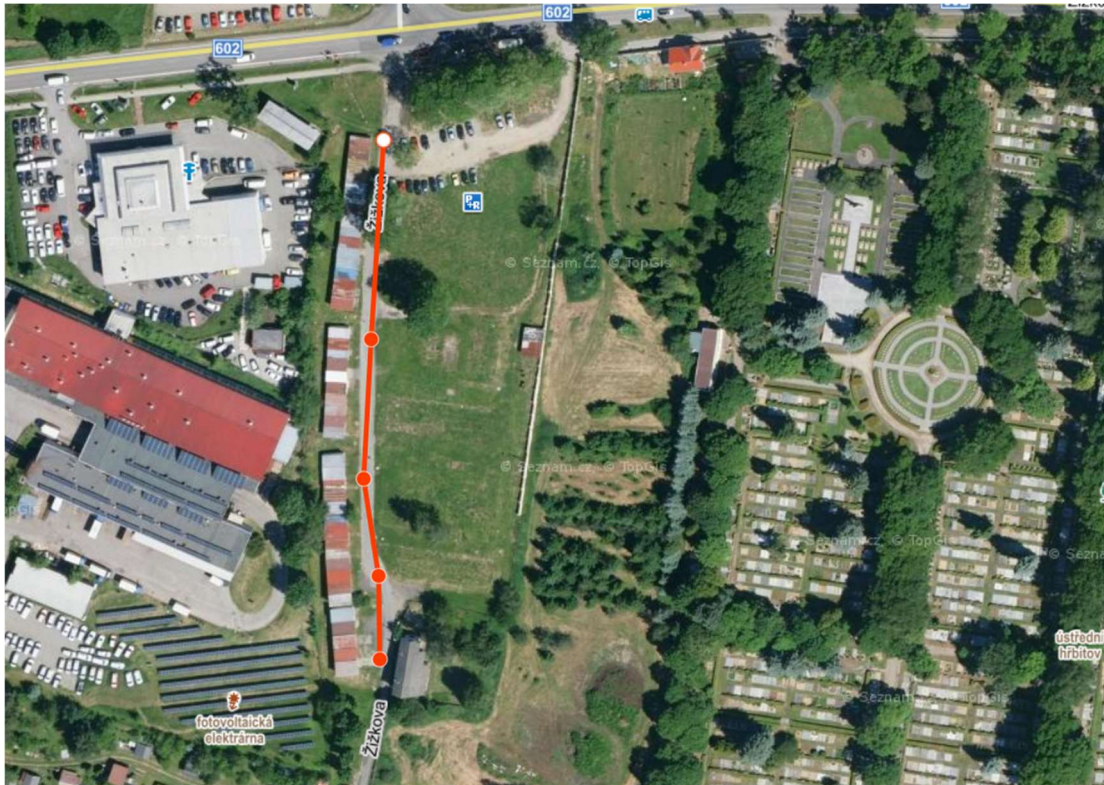

## Běžné opravy komunikací 2020

### Penetrace (zadrcení)

- Havaj (u Garáží)-v celé šíři původní komunikaci okolo garáží. Případné nerovnosti vyrovnat frézovanou

- Pávov

- Most v Ráji

**Vzor přílohy k faktuře**

**Opravy komunikací Penetrace (zadrcení)**

Ulice (úsek MK)	Provádějící firma	Cena za m2, popř. jiná měrná jednotka	Počet měrných jednotek	Cena celkem
Havaj (u Garáží)-v celé šíři původní komunikaci okolo garáží, případné nerovnosti vyrovnat frézovanou				0
Pávov - k dálnici (MK)				0
Most v Ráji (nejdříve navézt frézovanou)				0
			0	0