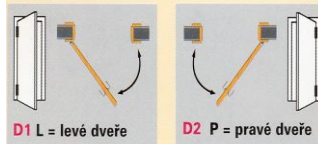

Kování TWIn Vision H 1802 M4 tř. 4, klika/koule	6	kulatá rozeta	PZ	999,00	5 994,00
Kování					
Montáž dveří, montáž zárubně, montáž kování, včetně tmelení	6	interiérové dveře		1 450,00	8 700,00
Expediční náklady	1			1 500,00	1 500,00

PLATEBNÍ PODMÍNKY

- záloha 70% při objednávce
- doplatek v hotovosti

DOPRAVA A ROZNOŠ

- dle nabídky

Zadejte prosím orientaci !

Cenová kalkulace

Interiérové dveře a zárubně	49 830,-
Sleva 30%	14 949,-
Cena včetně slevy	34 881,-
Dveřní kování	5 994,-
Montáž a expedice	10 200,-
Cena celkem bez DPH	51 075,-