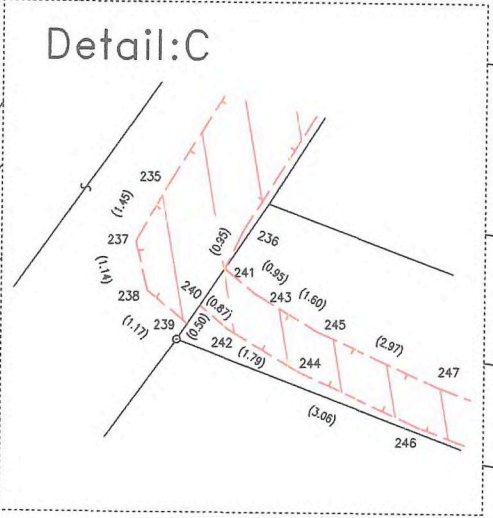

Souřadnice pro zápis do KN

Č. bodu	Y	X	kód kv.
204	602277.54	1164002.27	3
205	602276.44	1164003.95	3
206	602278.51	1164002.96	3
207	602277.25	1164004.52	3
208	602281.28	1164005.54	3
209	602279.84	1164006.94	3
210	602285.81	1164010.51	3
211	602284.23	1164011.77	3
212	602288.18	1164014.55	3
213	602286.47	1164015.71	6
214	602289.64	1164018.89	6
215	602289.10	1164018.84	6
216	602288.05	1164018.83	6
217	602289.67	1164020.69	3
218	602288.69	1164020.89	3
219	602289.94	1164023.69	3
220	602288.94	1164023.75	3
221	602290.21	1164028.53	3
222	602289.21	1164028.61	3
223	602290.48	1164032.00	3
224	602289.48	1164032.12	3
225	602291.28	1164034.03	3
226	602290.79	1164034.10	3
227	602289.80	1164034.23	6
228	602289.22	1164034.31	6
229	602294.23	1164042.44	3
230	602292.23	1164042.78	3
231	602294.24	1164043.63	3
232	602292.24	1164044.09	3
233	602294.78	1164044.75	3
234	602293.02	1164045.71	3
235	602302.94	1164057.75	3
236	602301.22	1164058.77	3
237	602303.66	1164059.01	3
238	602303.38	1164060.12	3
239	602302.48	1164060.86	6
240	602302.20	1164060.45	6
241	602301.64	1164059.62	6
242	602301.53	1164061.00	3
243	602300.95	1164060.18	3
244	602299.99	1164061.91	3
245	602299.53	1164061.03	3
246	602297.20	1164063.17	3
247	602296.82	1164062.25	3
248	602287.58	1164066.72	3
249	602287.24	1164065.78	3
250	602277.24	1164070.56	3
251	602276.90	1164069.62	3
252	602268.40	1164073.72	3
253	602268.06	1164072.78	3
254	602255.28	1164078.41	3
255	602254.98	1164077.45	3
256	602251.29	1164079.45	3
257	602251.05	1164078.47	3
258	602236.14	1164082.64	3
259	602235.92	1164081.66	3
260	602229.03	1164084.40	3
261	602228.81	1164083.42	3
262	602221.94	1164085.86	3
263	602221.76	1164084.88	3
264	602206.98	1164088.33	3
265	602206.80	1164087.35	3
266	602201.86	1164089.30	3
267	602201.70	1164088.32	3
268	602196.95	1164089.89	3
269	602196.83	1164088.89	3
270	602181.87	1164091.95	3
271	602181.73	1164090.97	3
272	602168.27	1164094.14	3
273	602167.97	1164093.18	3

náčrt č. 2

náčrt č. 3

B:

C:

Detail:C

Detail:B