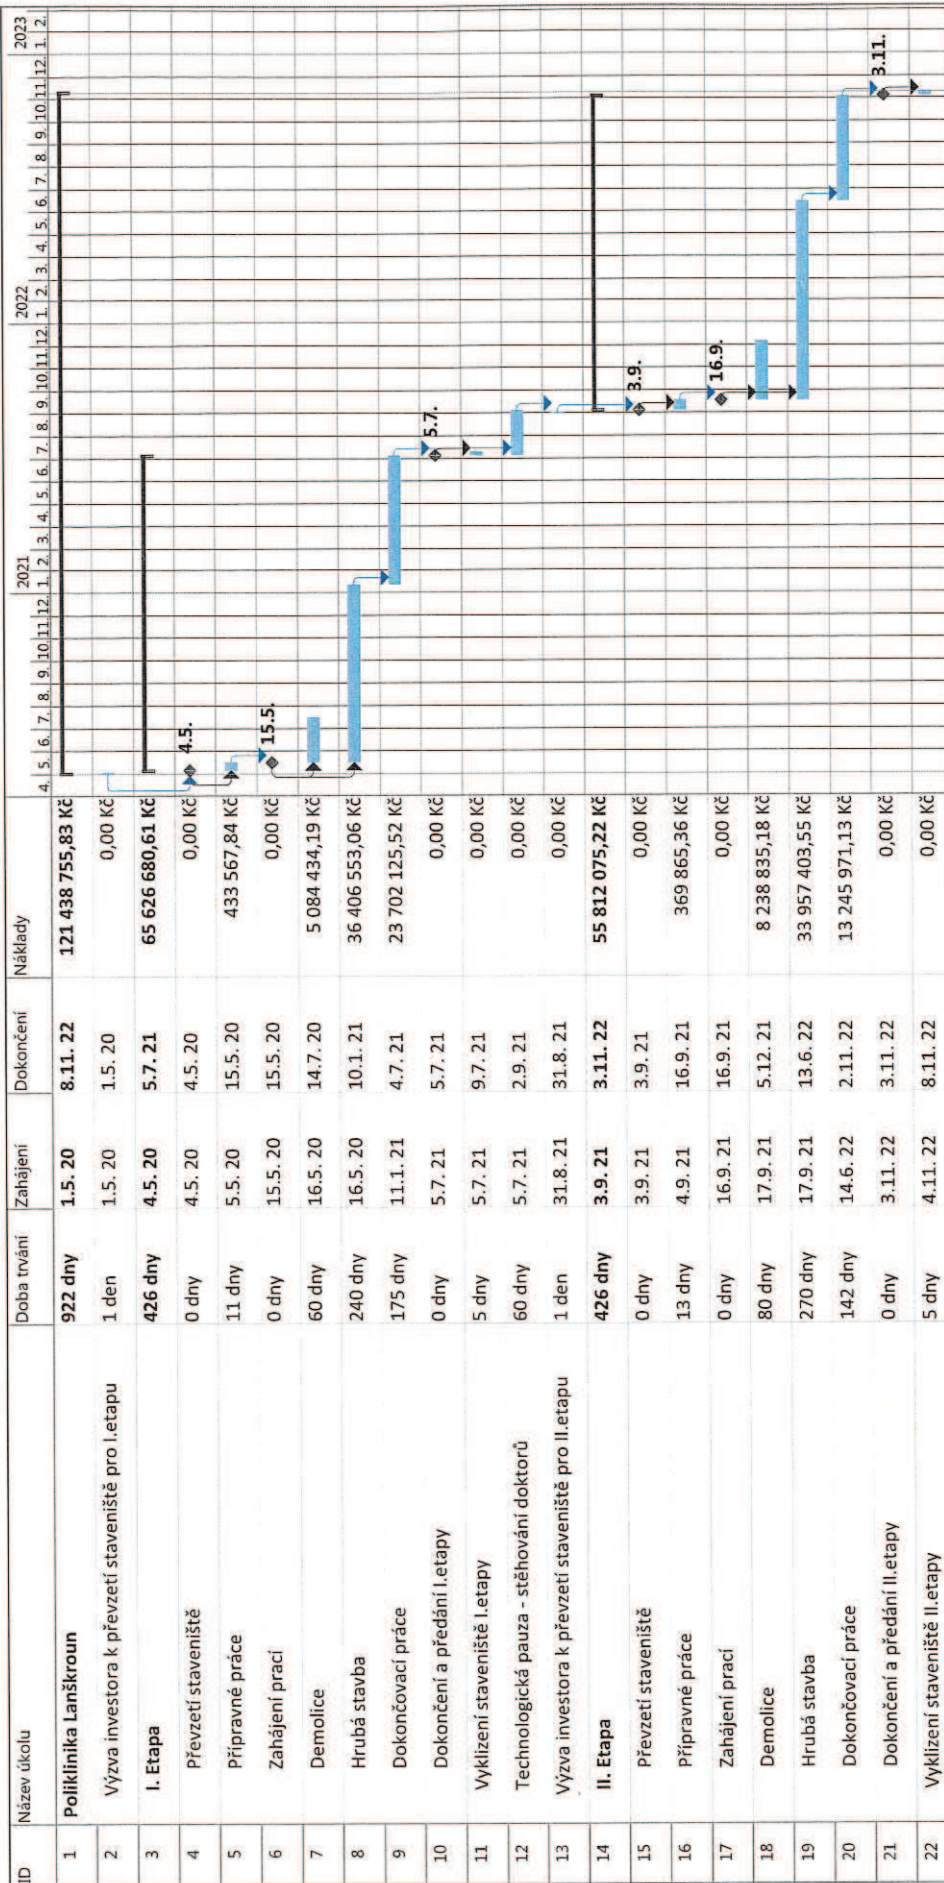

Příloha SOD č.3 - Časový harmonogram stavby

Úkol Neaktivní souhm Vnější úkol Vnější milník
Rozdělení Ruční úkol Pouze s dobou trvání Konečný termín
Milník Pouze s datem dokončení Pouze s datem dokončení Průběh
Souhmný Ruční úkol zahrnuté v souhrnném úkolu Průběh ručně zadaného úkolu
Souhm projektu Ruční souhm
Neaktivní úkol Pouze zahájení
Neaktivní milník

Projekt: Harmonogram SOD po
Datum: 12.2.20