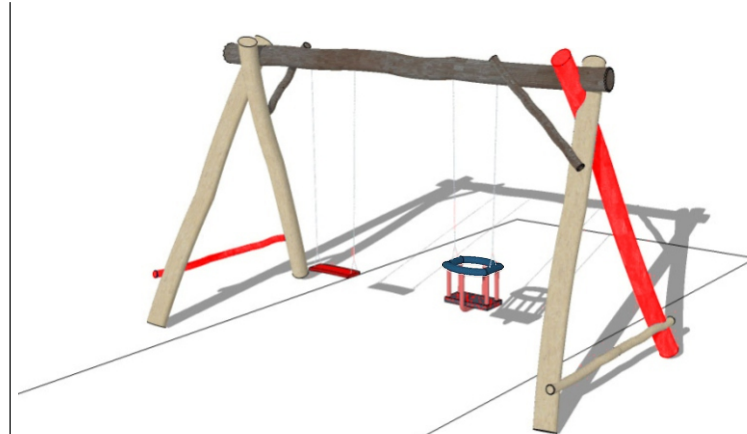

Číslo zakázky:
20-99-00026-2

- pro děti od 3 let
- dřevo: akát / dub
- spojovací materiál: pozinkovaná ocel
- kovové komponenty: nerezová ocel
- skluzavka z plastová
- volný prostor kolem herního prvku min 150 cm, před skluzavkou 200 cm
- materiál dopadové plochy musí splňovat požadavky normy ČSN EN 1176 a 1177 pro kritickou výšku pádu do 100 cm u houpačky 150 cm
- vyrobeno v souladu s normou ČSN EN 1176
- certifikace SZÚ s.p. Brno

s možností rozšíření o ptačí hnízdo...