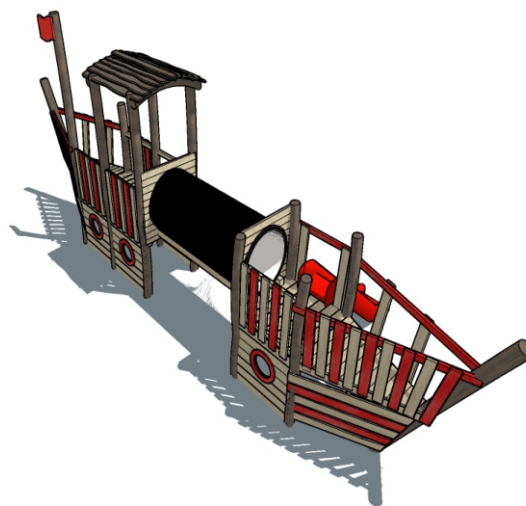

Číslo zakázky:
20-99-00026-2

- pro děti od 3 let
- dřevo: akát / dub
- spojovací materiál: pozinkovaná ocel
- kovové komponenty: nerezová ocel
- skluzavka z plastová
- volný prostor kolem herního prvku min 150 cm, před skluzavkou 200 cm
- materiál dopadové plochy musí splňovat požadavky normy ČSN EN 1176 a 1177 pro kritickou výšku pádu do 100 cm u houpačky 150 cm
- vyrobeno v souladu s normou ČSN EN 1176
- certifikace SZÚ s.p. Brno

s možností rozšíření o ptačí hnízdo...