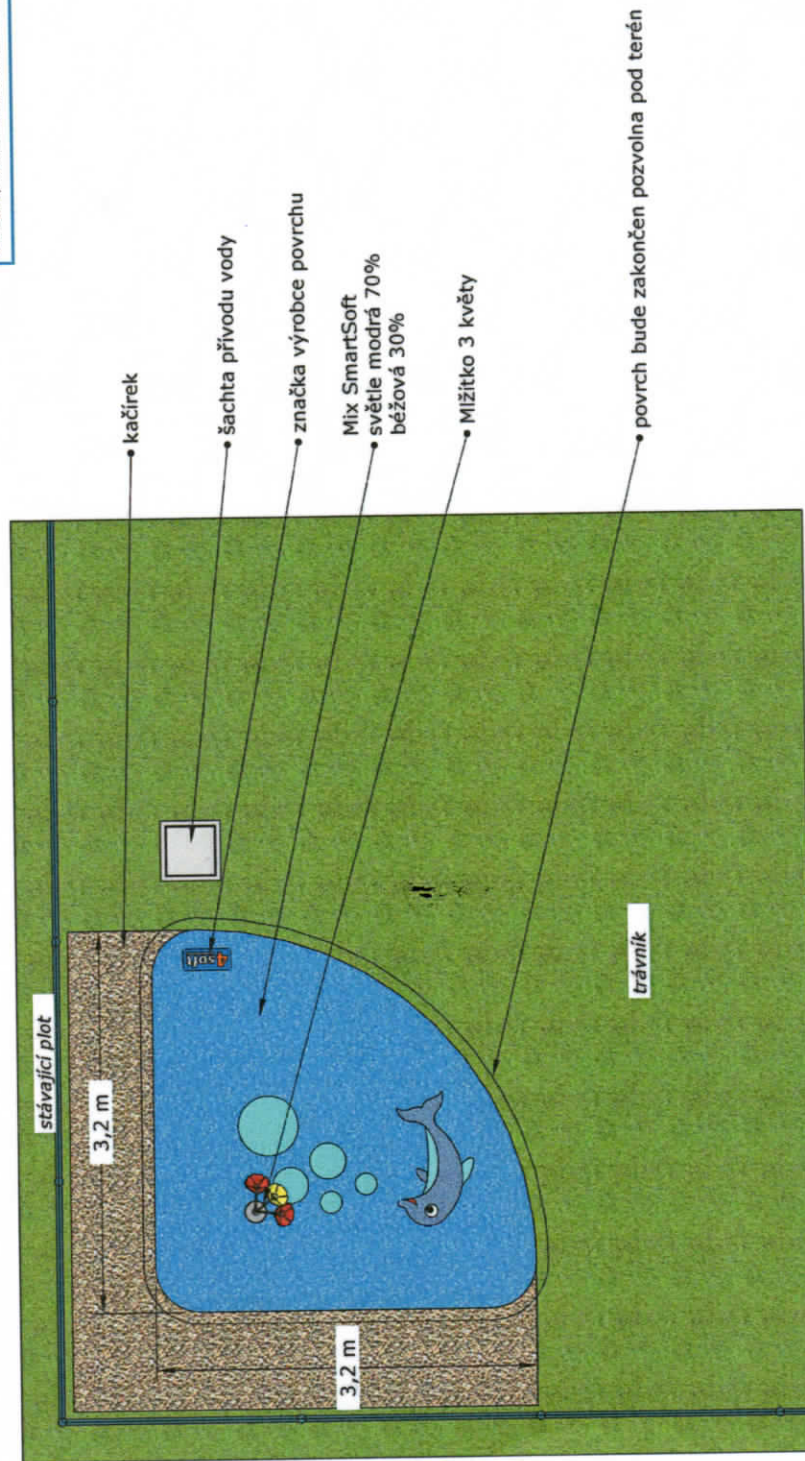

MŠ Beranov - Praha 8 - mlhoviště

Veškerá grafika je provedena z celo-barveného EPDM.

UPOZORNĚNÍ

celková výměra EPDM: **10 m²**

VYTVOŘENO
4Soft - Česká rep.
VARIANTA
01-19619-VF

ČÍSLO PROJEKTU
196-2019
NÁZEV PROJEKTU
MŠ Beranov

DATUM
20. březen
ROK
2020

KRESLIL
4soft - DS

KONTAKT
4soft, s.r.o.
Krkonošská 625, 468 41
Tanvald, Česká republika
IČO: 287 03 324
e-mail: info@4soft.cz

www.4soft.cz

4soft