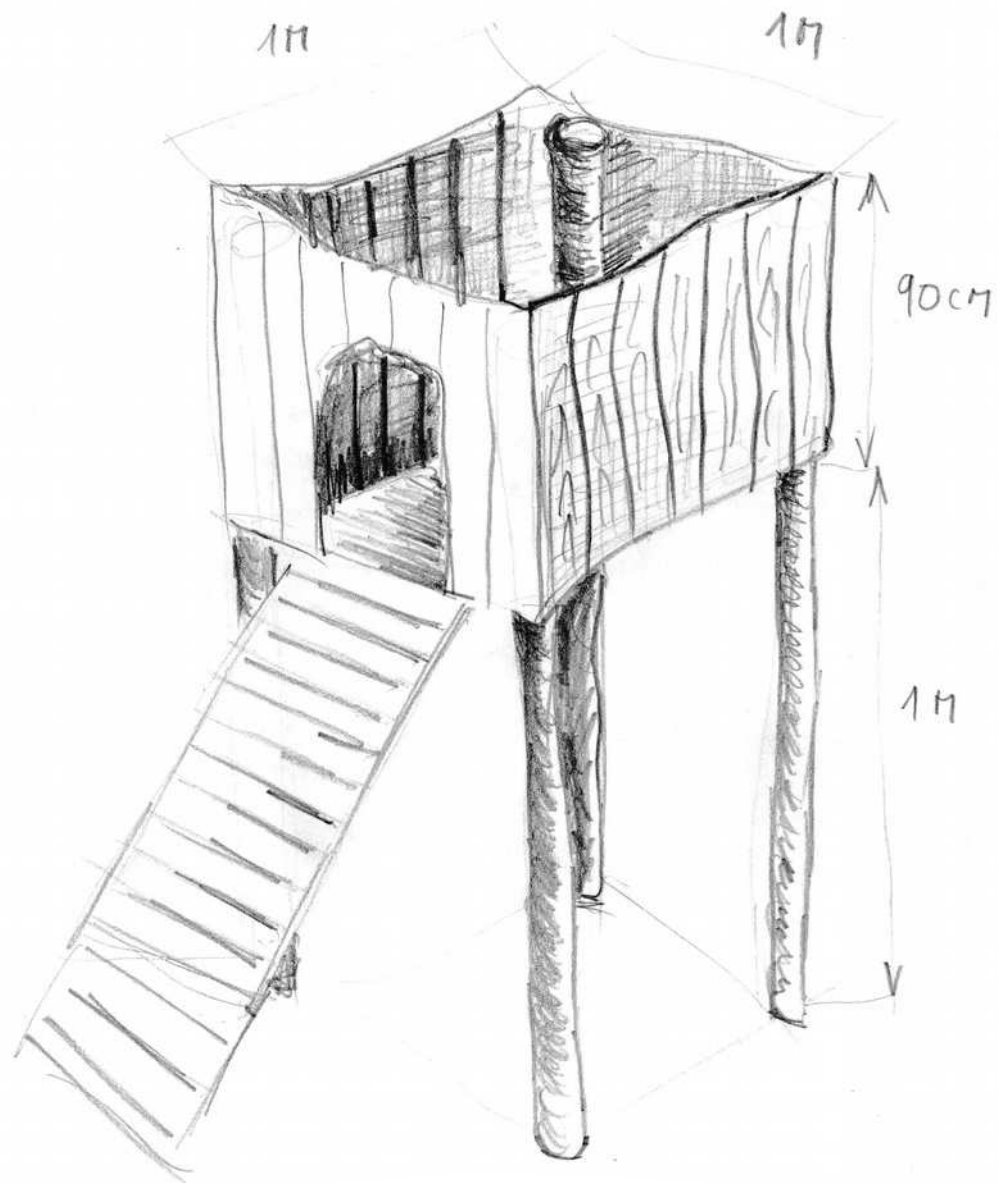

Popis

- konstrukce – přirozeně zakřivené kůly
- kotvení – do terénu v betonových patkách
- materiál a komponenty – akát, lana s ocelovými jádry, lanová síť, lanová síť vertikální, 2 horizontální lana, otočná kladina s lanem, řetěz, ocelová hrazda
- rozměr min. – 1100 x 400 x 200 cm
- prostor pádu – 1400 x 700 cm
- tlumivý povrch – trávnik, půda
- v souladu s ČSN EN 1176
- věková kategorie od 3 let
- doporučujeme dohled dospělé osoby
- náhradní díly dostupné u výrobce

katalogové číslo Ls2

Lanová sestava Větrník

Popis

- konstrukce – přirozeně zakřivené kůly
- kotvení – do terénu v betonových patkách
- materiál a komponenty – akát, dub, lana s ocelovými jádry, kladina s nášlapnými zářezy, 2 horizontální lana, lanová síť, lanová síť pavučina, lanová síť vertikální, lanový žebřík, otočná kladina s lanem, plastika květiny, korouhvička s kormidlem
- rozměr min. – 1220 x 420 x 340 cm
- prostor pádu – 1540 x 780 cm
do 100 cm – 30,5 m²
do 200 cm – 31,5 m²
- tlumivý povrch – trávnik, půda, písek, kačírek, pryž, kůra
- v souladu s ČSN EN 1176
- věková kategorie od 3 let

Hřiště pod
Květinou

DĚTSKÁ HŘIŠTĚ
Z AKÁTOVÉHO DŘEVA

Úpravy dle vaší poptávky:

Věž Rozhledna

Popis:

- + Konstrukce –přirozeně zakřivené akátové kůly, dubová prkna
- + kotvení do terénu v betonových patkách
- + rozměry cca: 190 x 100 x 140 cm
- + prostor pro zařízení: 400 x 440 cm
- + dopadová plocha trávnik, půda
- + v souladu s normou ČSN EN1176
- + věková kategorie od 3 let
- + ilustrativní foto
- doporučujeme dohled dospělé osoby
- náhradní díly dostupné u výrobce