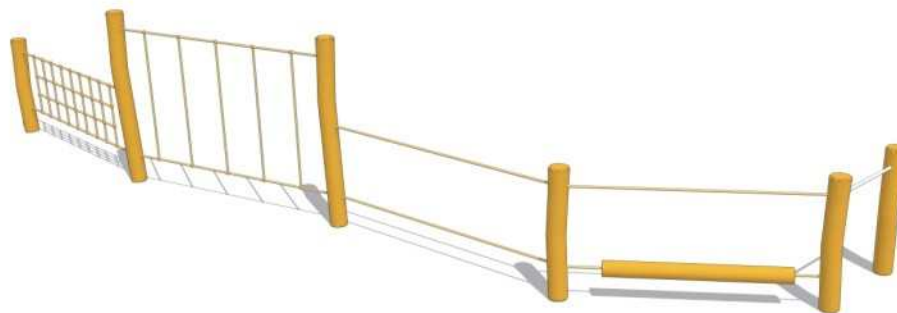

Na nosné akátové konstrukce je poskytována záruka 10 let. Skutečná trvanlivost je však mnohem delší.

Úpravy dle vaší poptávky:

Půdorys

- minimální prostor prvku
1400 x 700 cm

katalogové číslo Ls1

Lanová sestava s hrazdou

Popis

- konstrukce – přirozeně zakřivené kůly
- kotvení – do terénu v betonových patkách
- materiál a komponenty – akát, lana s ocelovými jádry, lanová síť, lanová síť vertikální, 2 horizontální lana, otočná kladina s lanem, řetěz, ocelová hrazda
- rozměr min. – 1100 x 400 x 200 cm
- prostor pádu – 1400 x 700 cm
- tlumivý povrch – trávnik, půda
- v souladu s ČSN EN 1176
- věková kategorie od 3 let
- doporučujeme dohled dospělé osoby
- náhradní díly dostupné u výrobce

katalogové číslo Ls2

Lanová sestava Větrník

Popis

- konstrukce – přirozeně zakřivené kůly
- kotvení – do terénu v betonových patkách
- materiál a komponenty – akát, dub, lana s ocelovými jádry, kladina s nášlapnými zářezy, 2 horizontální lana, lanová síť, lanová síť pavučina, lanová síť vertikální, lanový žebřík, otočná kladina s lanem, plastika květiny, korouhvička s kormidlem
- rozměr min. – 1220 x 420 x 340 cm
- prostor pádu – 1540 x 780 cm
do 100 cm – 30,5 m²
do 200 cm – 31,5 m²
- tlumivý povrch – trávnik, půda, písek, kačírek, pryž, kůra
- v souladu s ČSN EN 1176
- věková kategorie od 3 let

Hřiště pod
Květinou

DĚTSKÁ HŘIŠTĚ
Z AKÁTOVÉHO DŘEVA

Úpravy dle vaší poptávky:

Věž Rozhledna

Popis:

- + Konstrukce –přirozeně zakřivené akátové kůly, dubová prkna
- + kotvení do terénu v betonových patkách
- + rozměry cca: 190 x 100 x 140 cm
- + prostor pro zařízení: 400 x 440 cm
- + dopadová plocha trávnik, půda
- + v souladu s normou ČSN EN1176
- + věková kategorie od 3 let
- + ilustrativní foto
- doporučujeme dohled dospělé osoby
- náhradní díly dostupné u výrobce