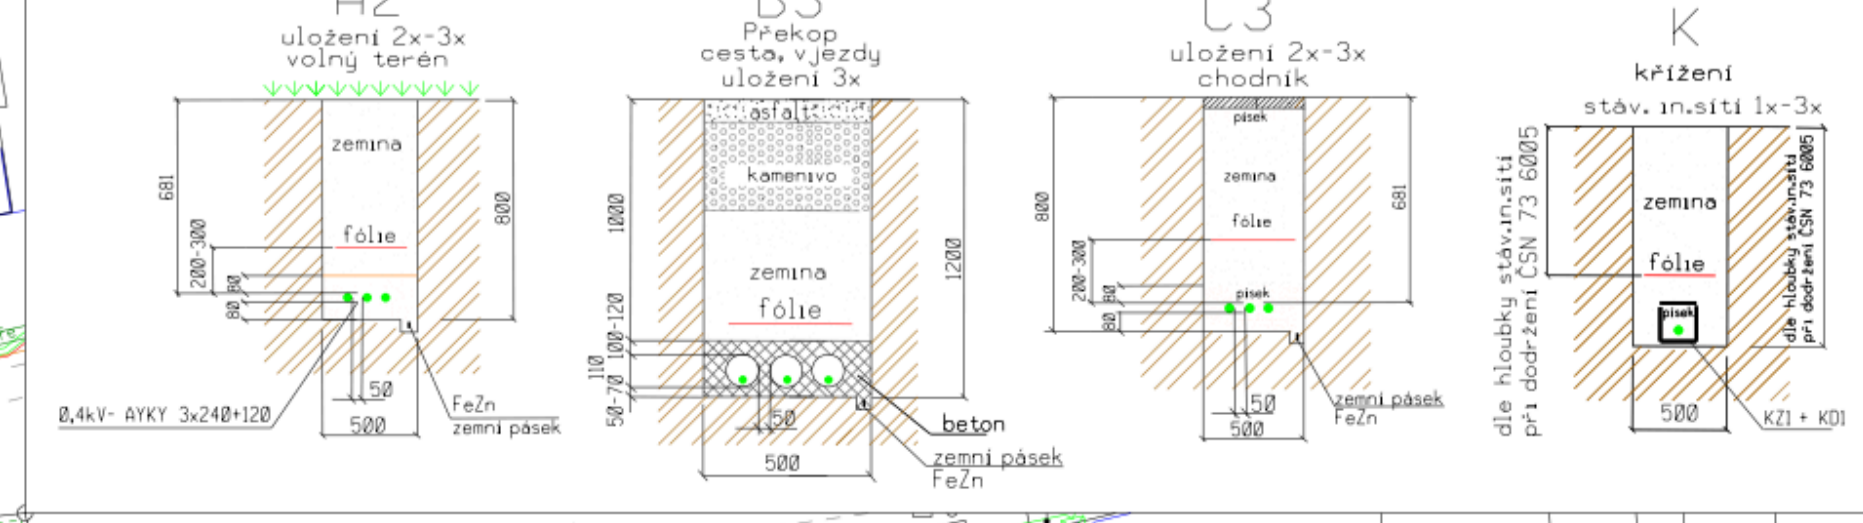

**Legenda řezů:**

**Legenda prvků NN**

**Legenda vedení NN**

PR\_3024  
Hranice - Město - 200350  
stáv.