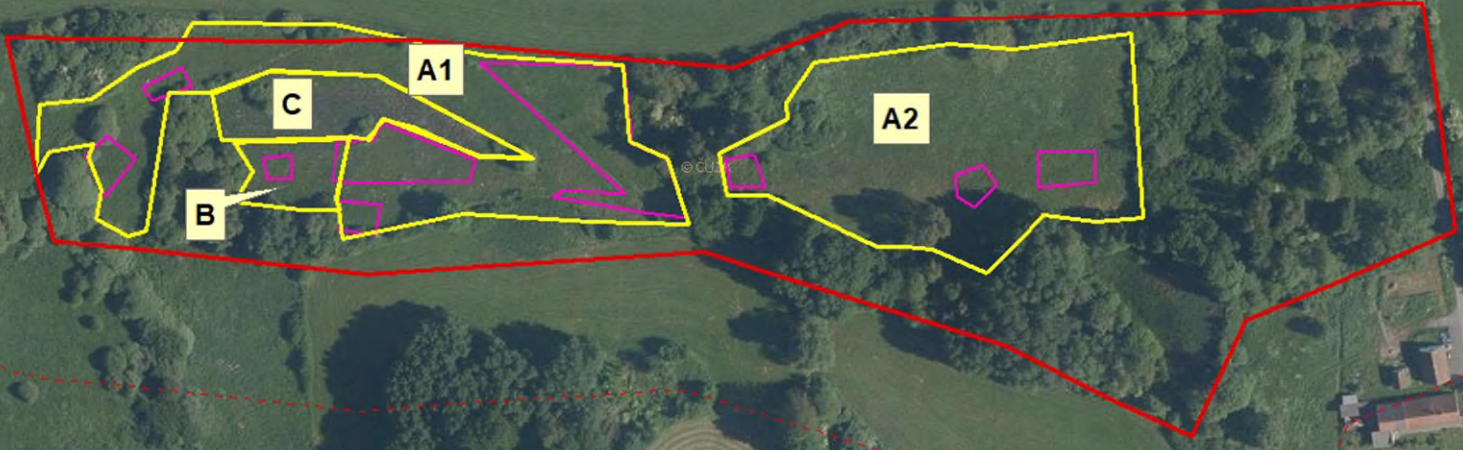

PP Novoveská dráha  
k. ú. Nová Ves u Nepomuka

- Legenda**
-  přírodní památka
  -  ochranné pásmo
  -  rozsah pracovních ploch
  -  třtina křovištní - rozsah sekání