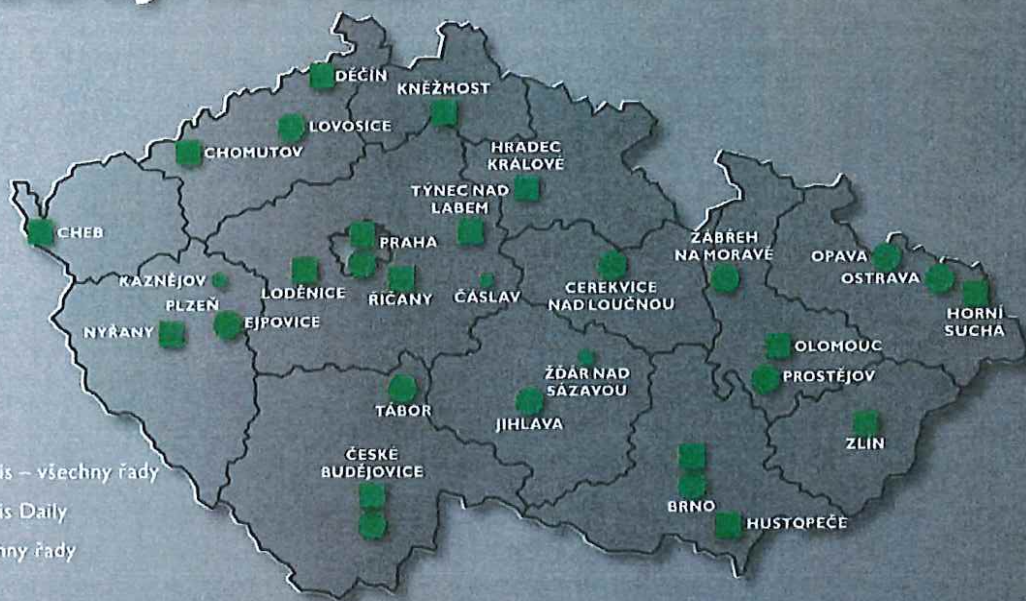

PRODEJNÍ A SERVISNÍ SÍŤ IVECO

Legenda:

- Prodej a servis – všechny řady
- Prodej a servis Daily
- Servis – všechny řady
- Servis Daily