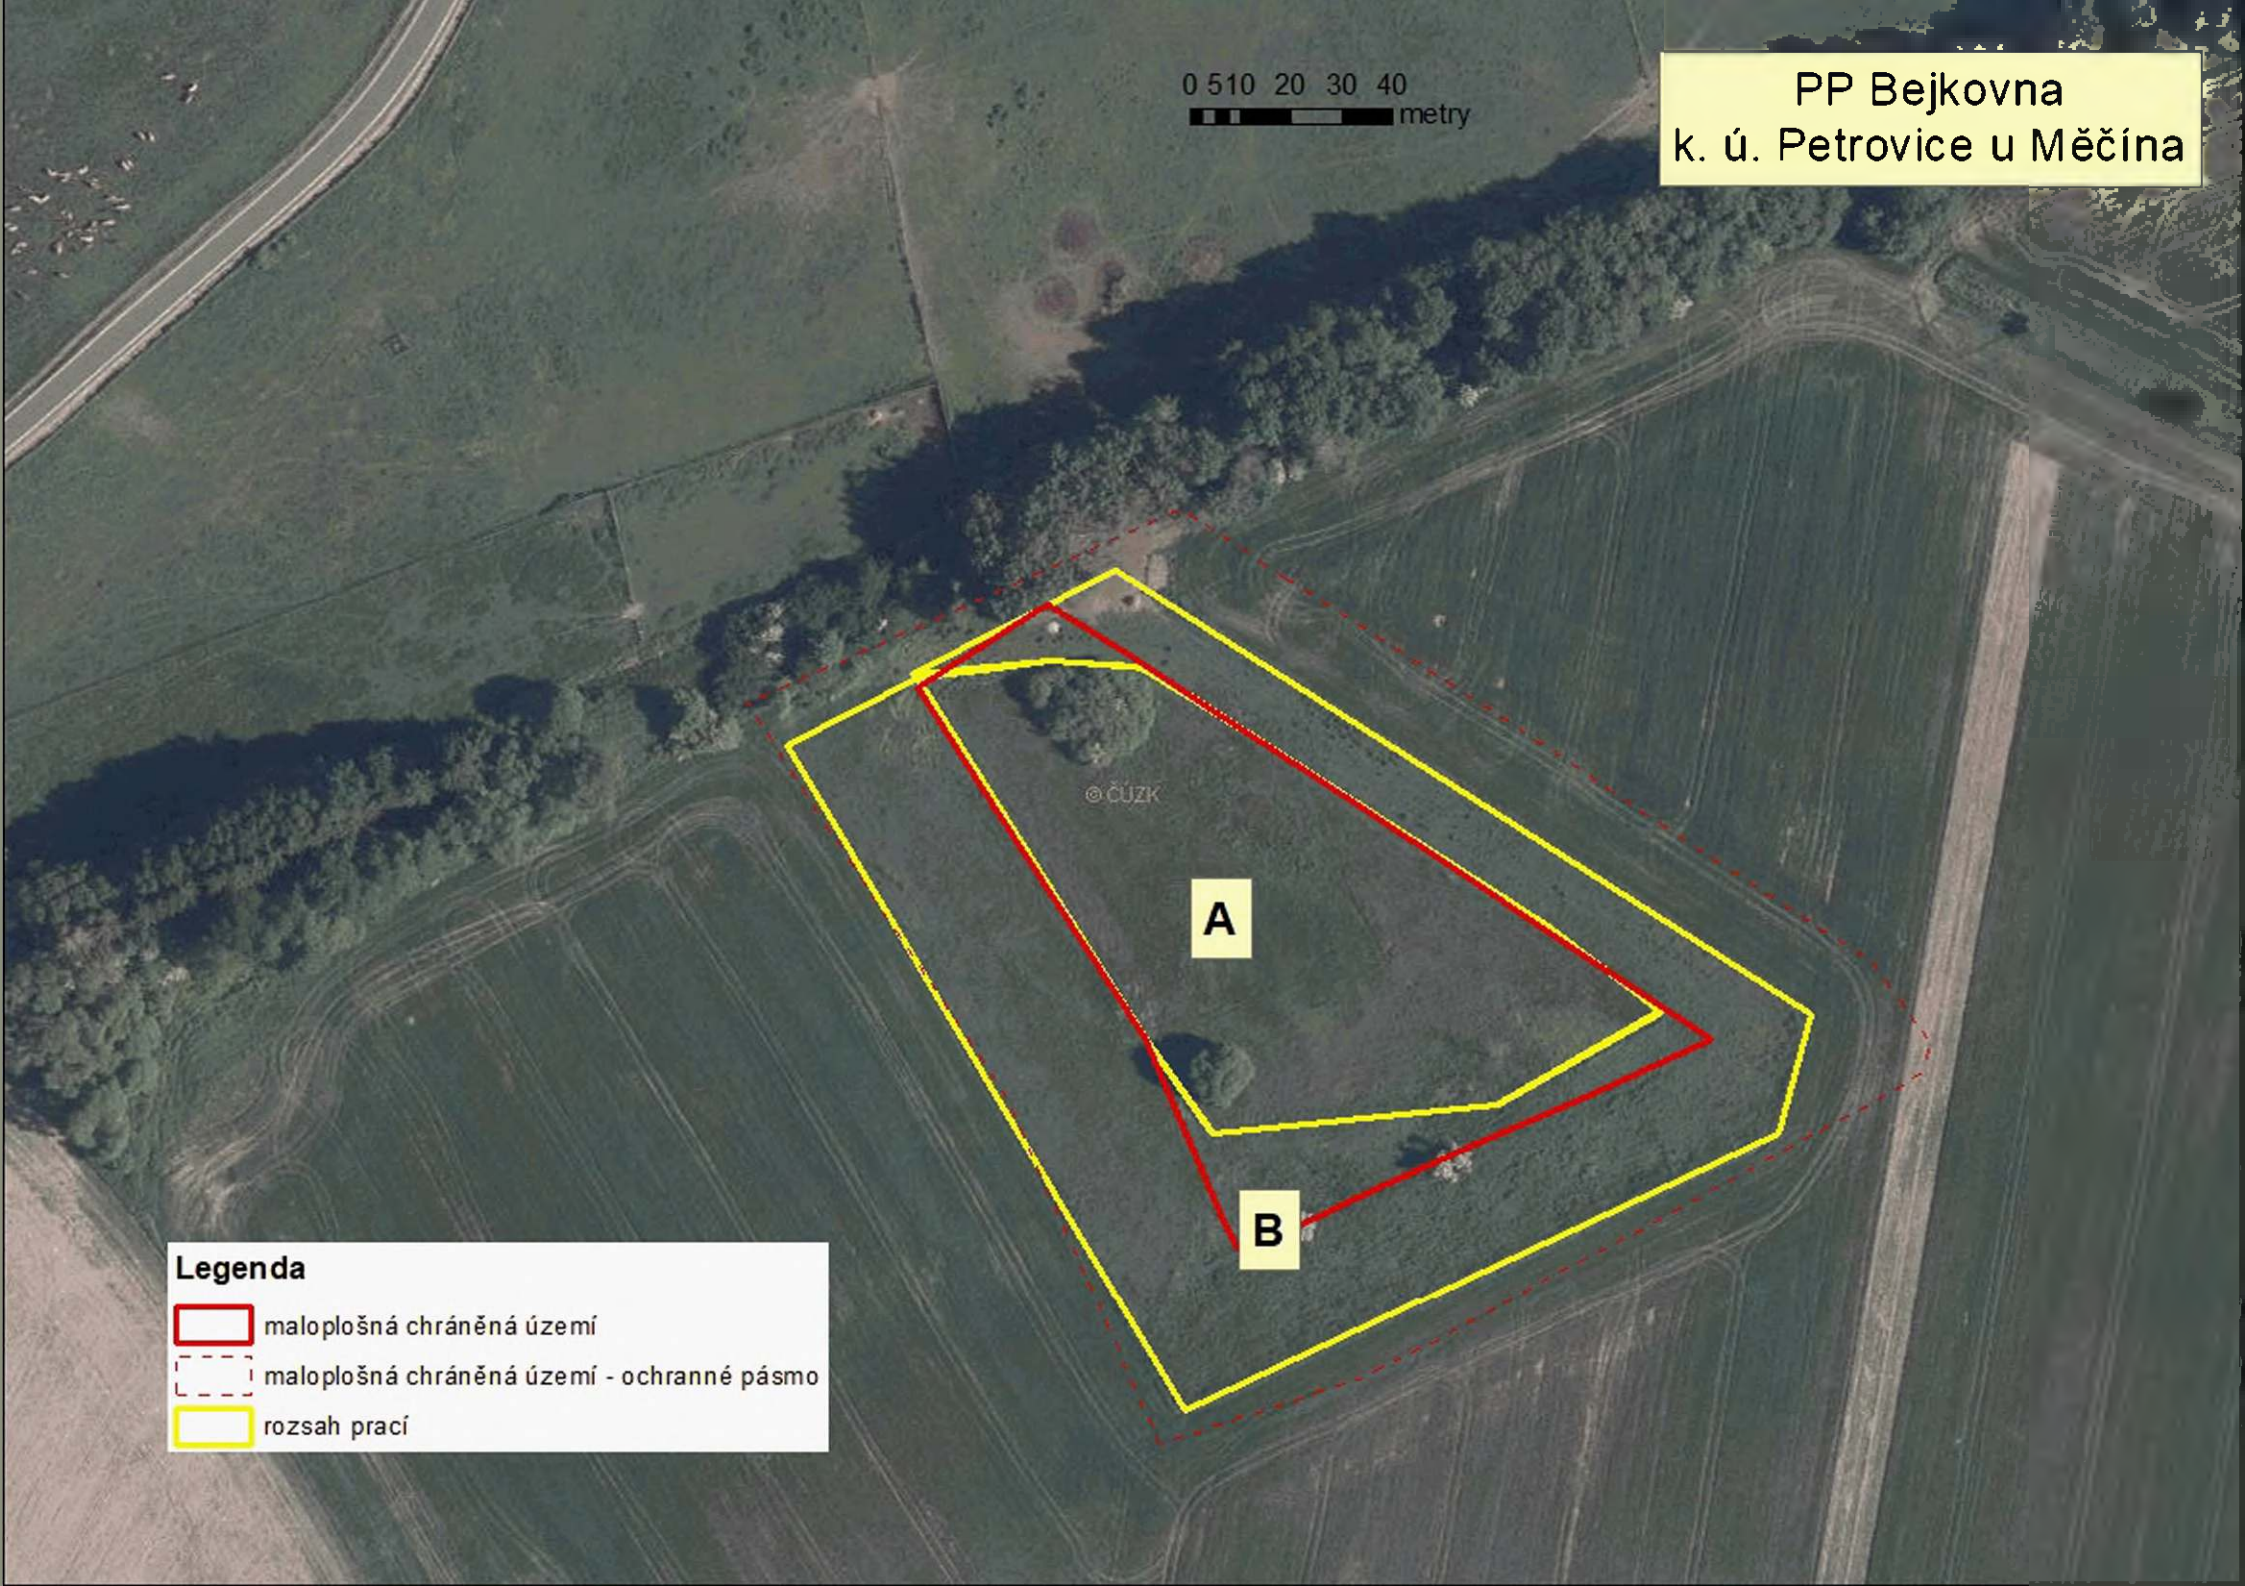

PP Bejkovna
k. ú. Petrovice u Měčina

0 5 10 20 30 40
metry

Legenda

-  maloplošná chráněná území
-  maloplošná chráněná území - ochranné pásmo
-  rozsah prací