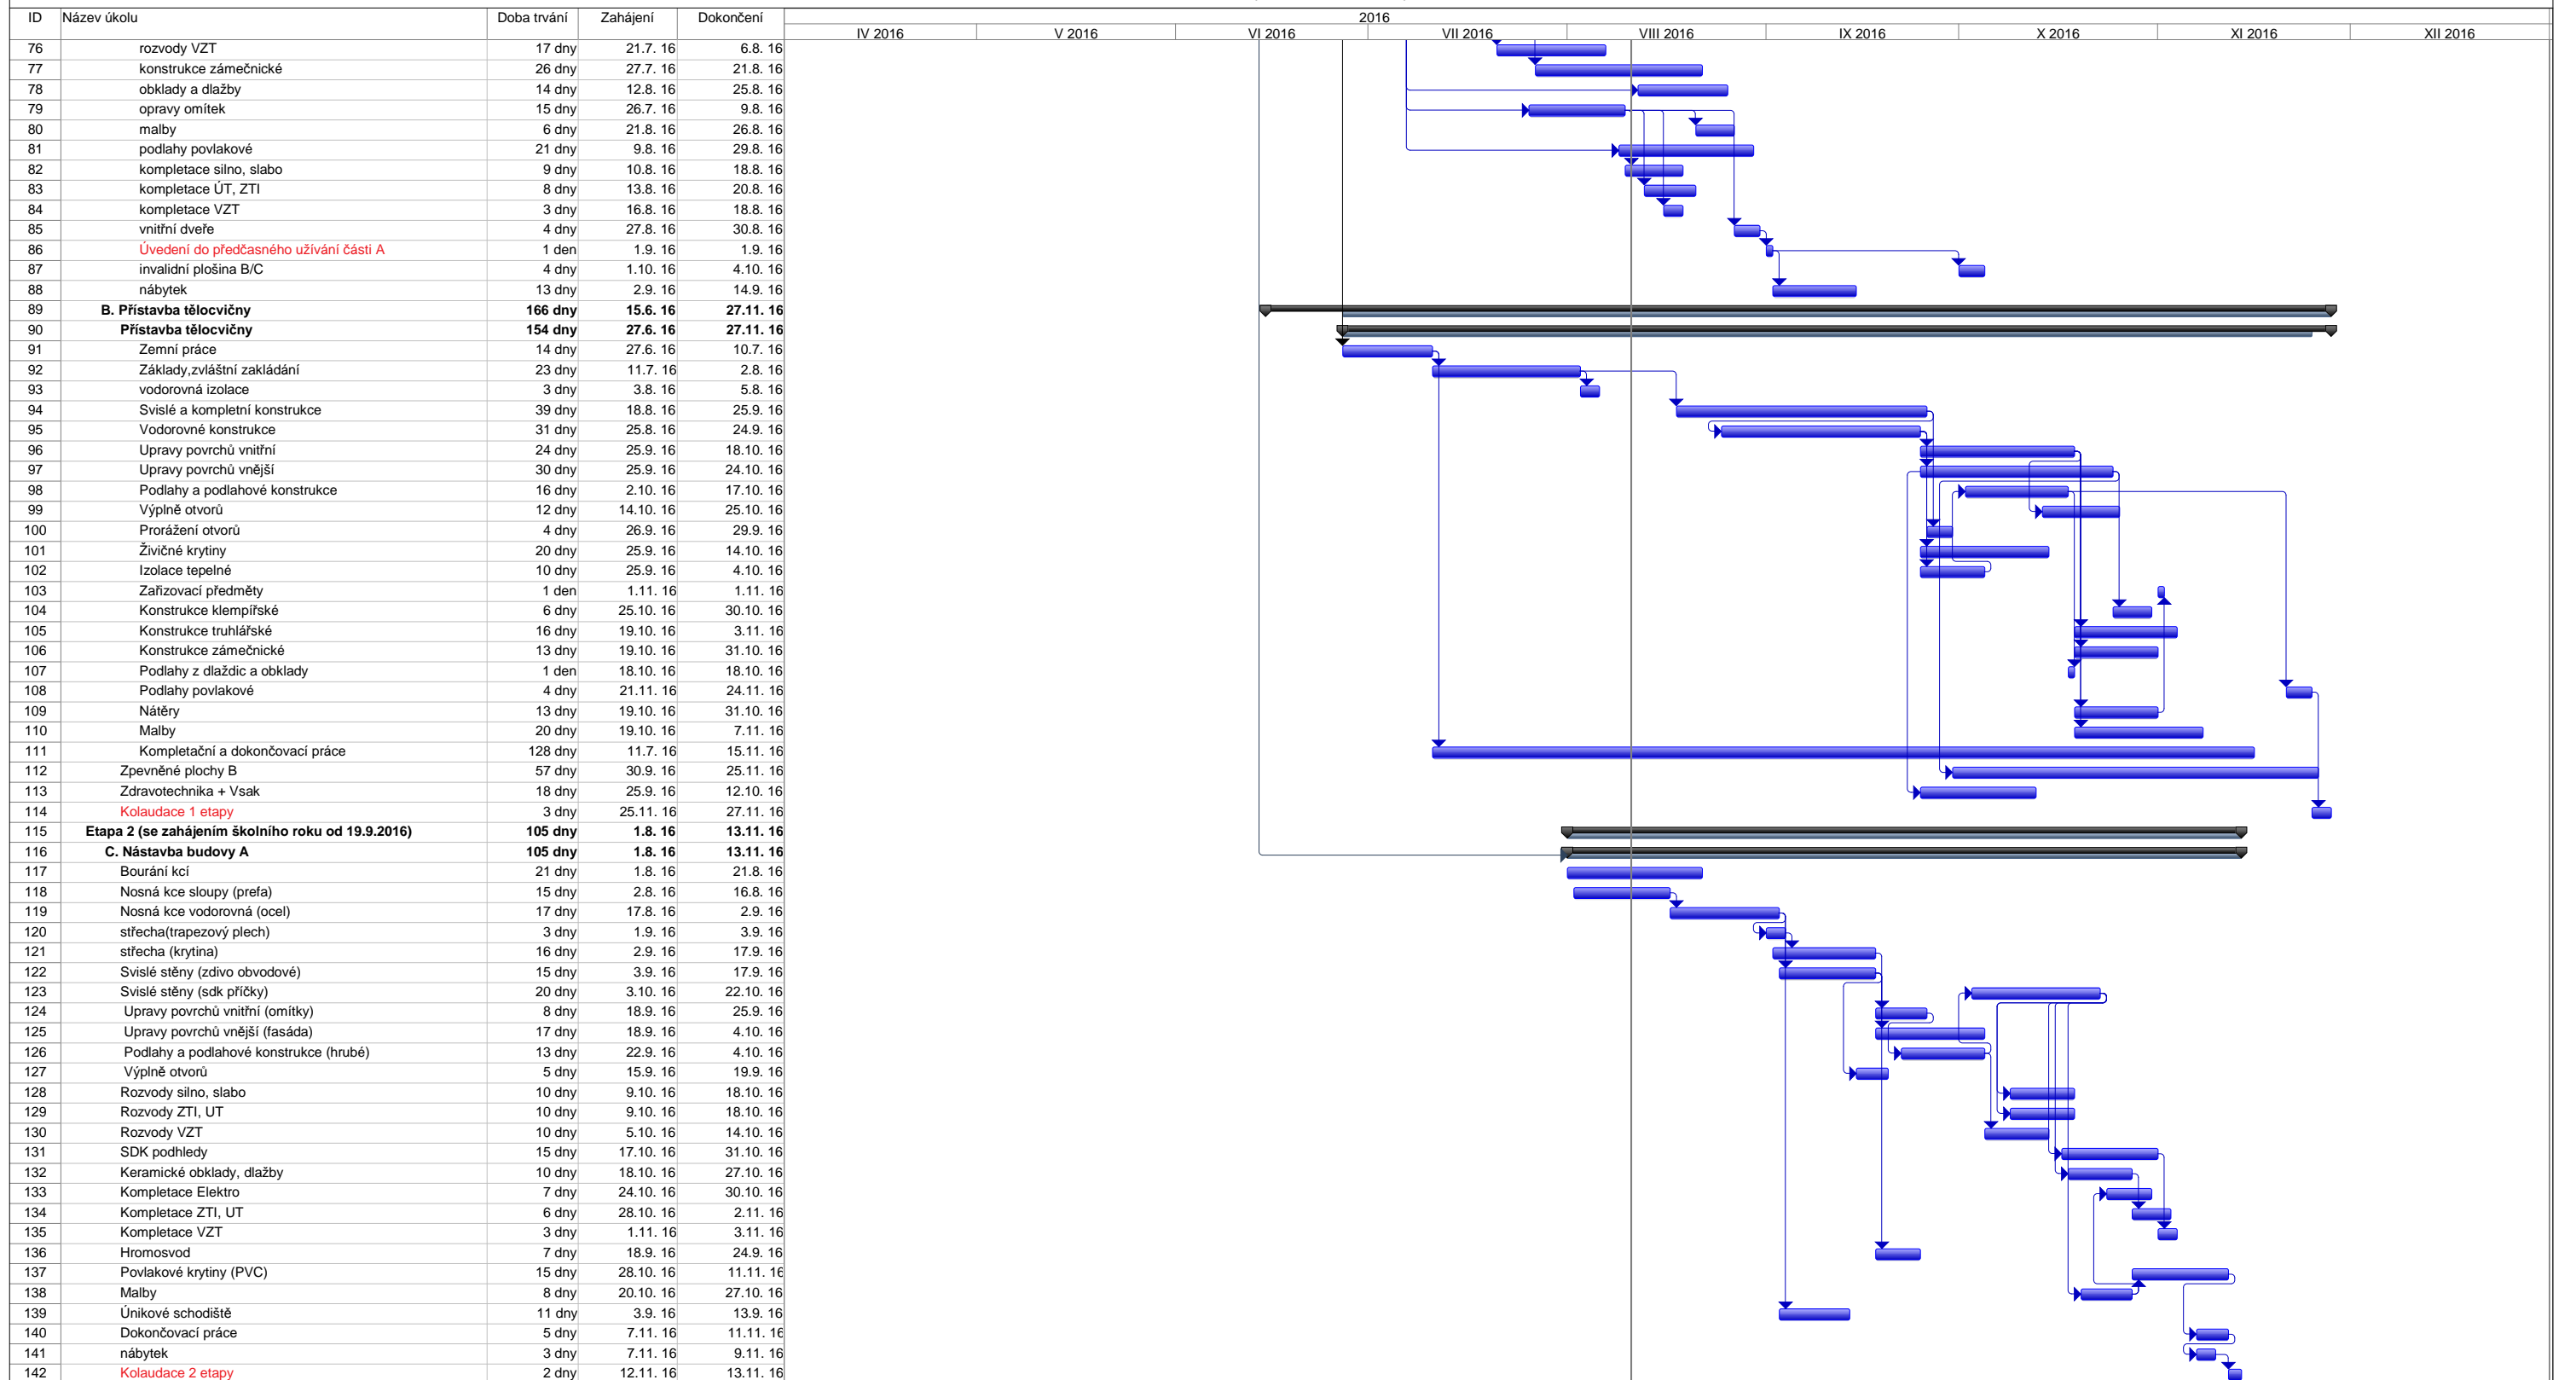

Rozšíření Základní školy Vladislava Vančury, Zbraslav

ZŠ ZBRASLAV
30.6.16

Úkol		Zahrnutý průběh		Neaktivní úkol		Ruční úkoly zahrnuté v souhrnném úkolu		Konečný termín	
Milník		Rozdělení		Neaktivní milník		Ruční souhrn			
Souhrnný		Vnější úkoly		Neaktivní souhrn		Pouze zahájení			
Zahrnutý úkol		Souhrn projektu		Ruční úkol		Pouze s datem dokončení			
Zahrnutý milník		Seskupit podle souhrnu		Pouze s dobou trvání		Průběh			