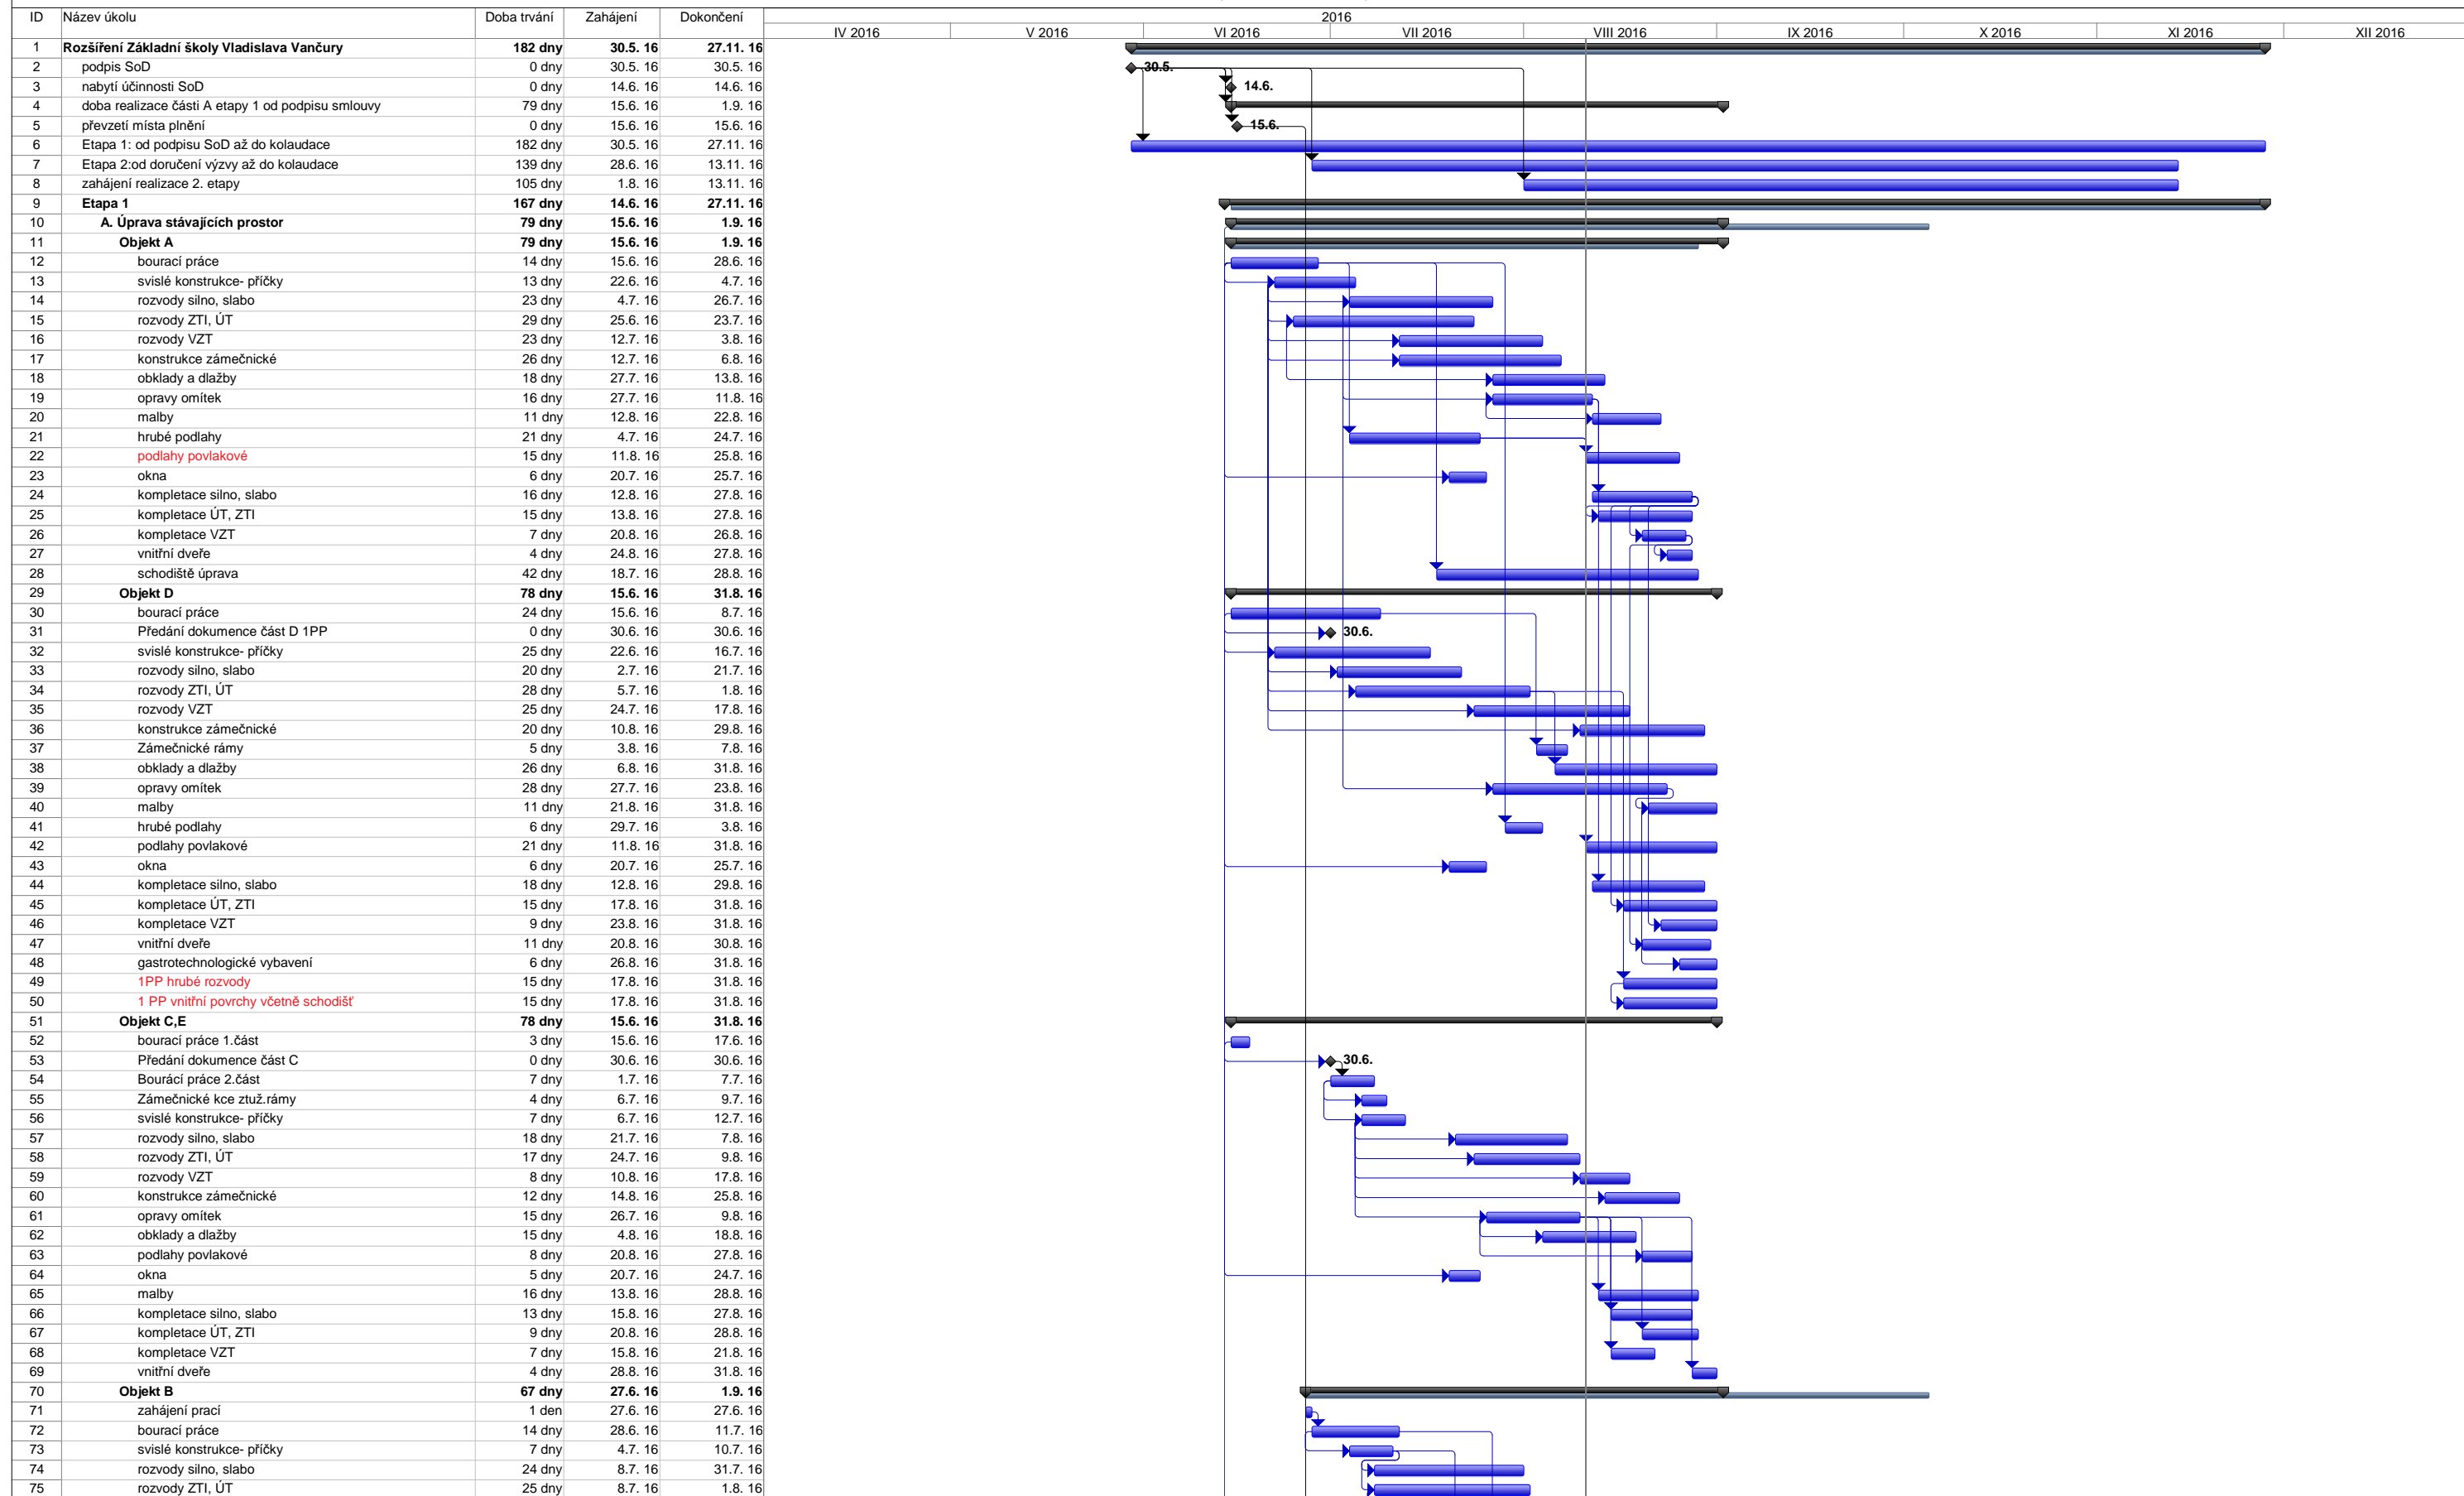

Rozšíření Základní školy Vladislava Vančury, Zbraslav

ZŠ ZBRASLAV
30.6.16

Úkol		Zahrnutý průběh		Neaktivní úkol		Ruční úkoly zahrnuté v souhrnném úkolu		Konečný termín	
Milník		Rozdělení		Neaktivní milník		Ruční souhrn			
Souhrnný		Vnější úkoly		Neaktivní souhrn		Pouze zahájení			
Zahrnutý úkol		Souhrn projektu		Ruční úkol		Pouze s datem dokončení			
Zahrnutý milník		Seskupit podle souhrnu		Pouze s dobou trvání		Průběh			