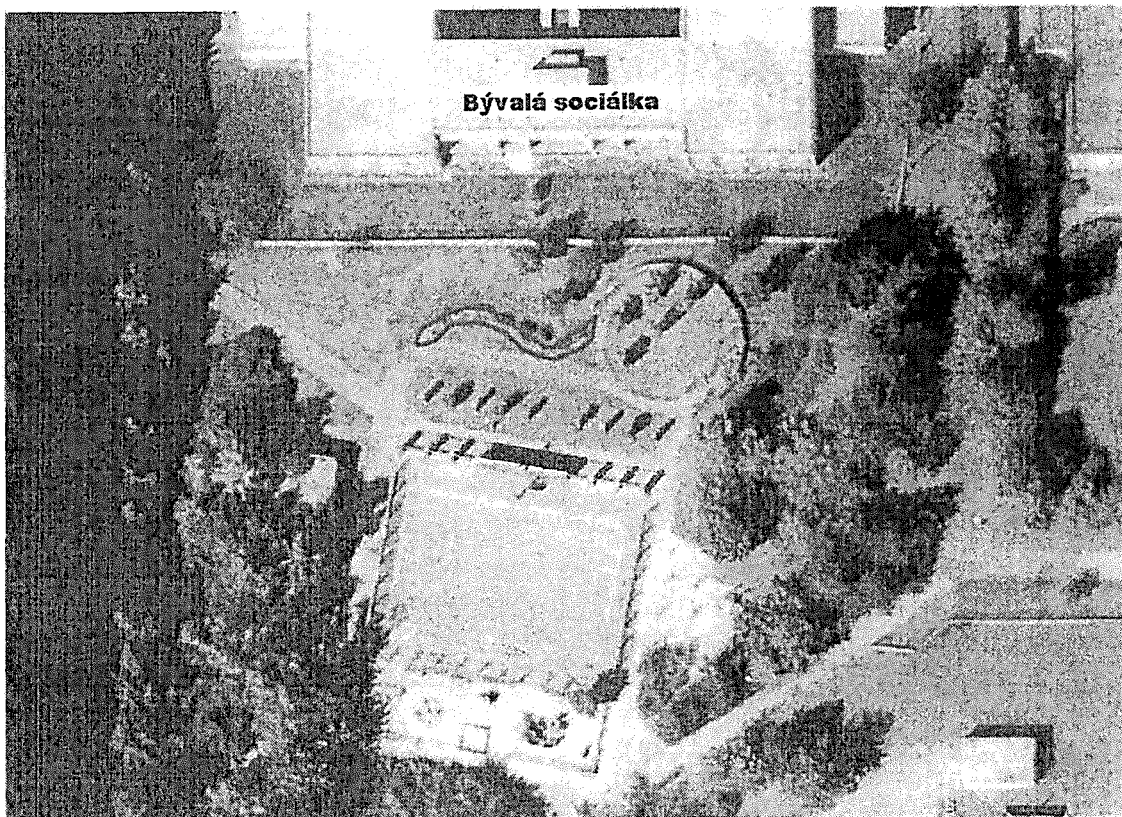

Příloha č. 2 smlouvy o dílo:

Místo plnění, orientační plánek zakázky „Péče o zvláštní okrasnou zeleň - trávniky, vřesoviště a záhony v Nových Butovicích“

Plochy zeleně okolo radnice, Sluneční náměstí Praha 13

Záhon u bývalé sociálky ve vnitrobloku Blatného x Běhounkova, Praha 13