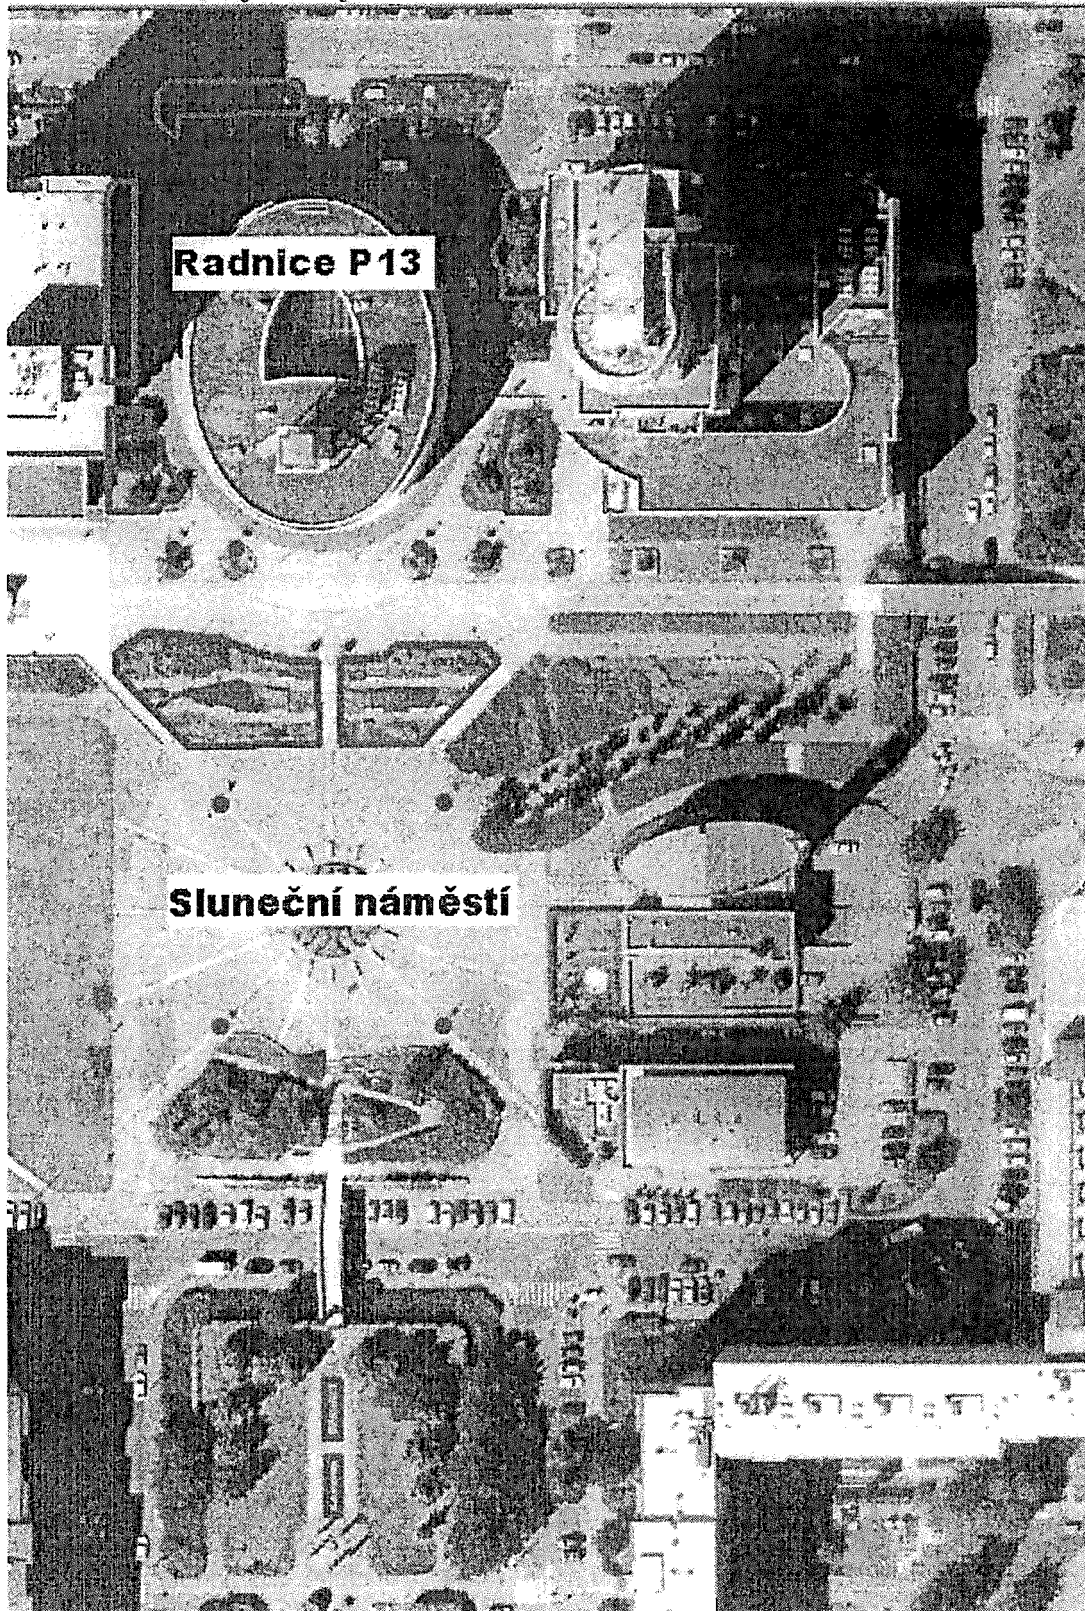

Příloha č. 2 smlouvy o dílo:

Místo plnění, orientační plánek zakázky „Péče o zvláštní okrasnou zeleň - trávniky, vřesoviště a záhony v Nových Butovicích“

Plochy zeleně okolo radnice, Sluneční náměstí Praha 13

Záhon u bývalé sociálky ve vnitrobloku Blatného x Běhounkova, Praha 13