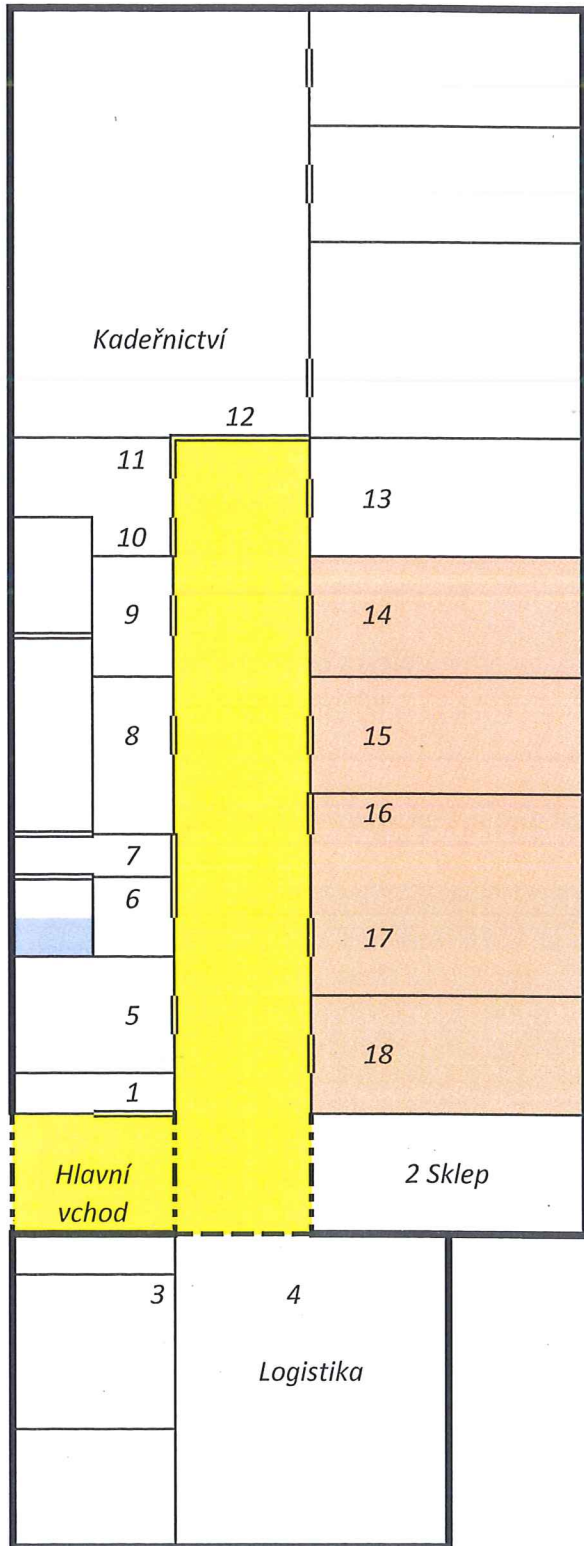

František Kopecký
Družstevní 1646, přízemí

 František Kopecký

 Chodba

 WC v 1. patře
č. 103