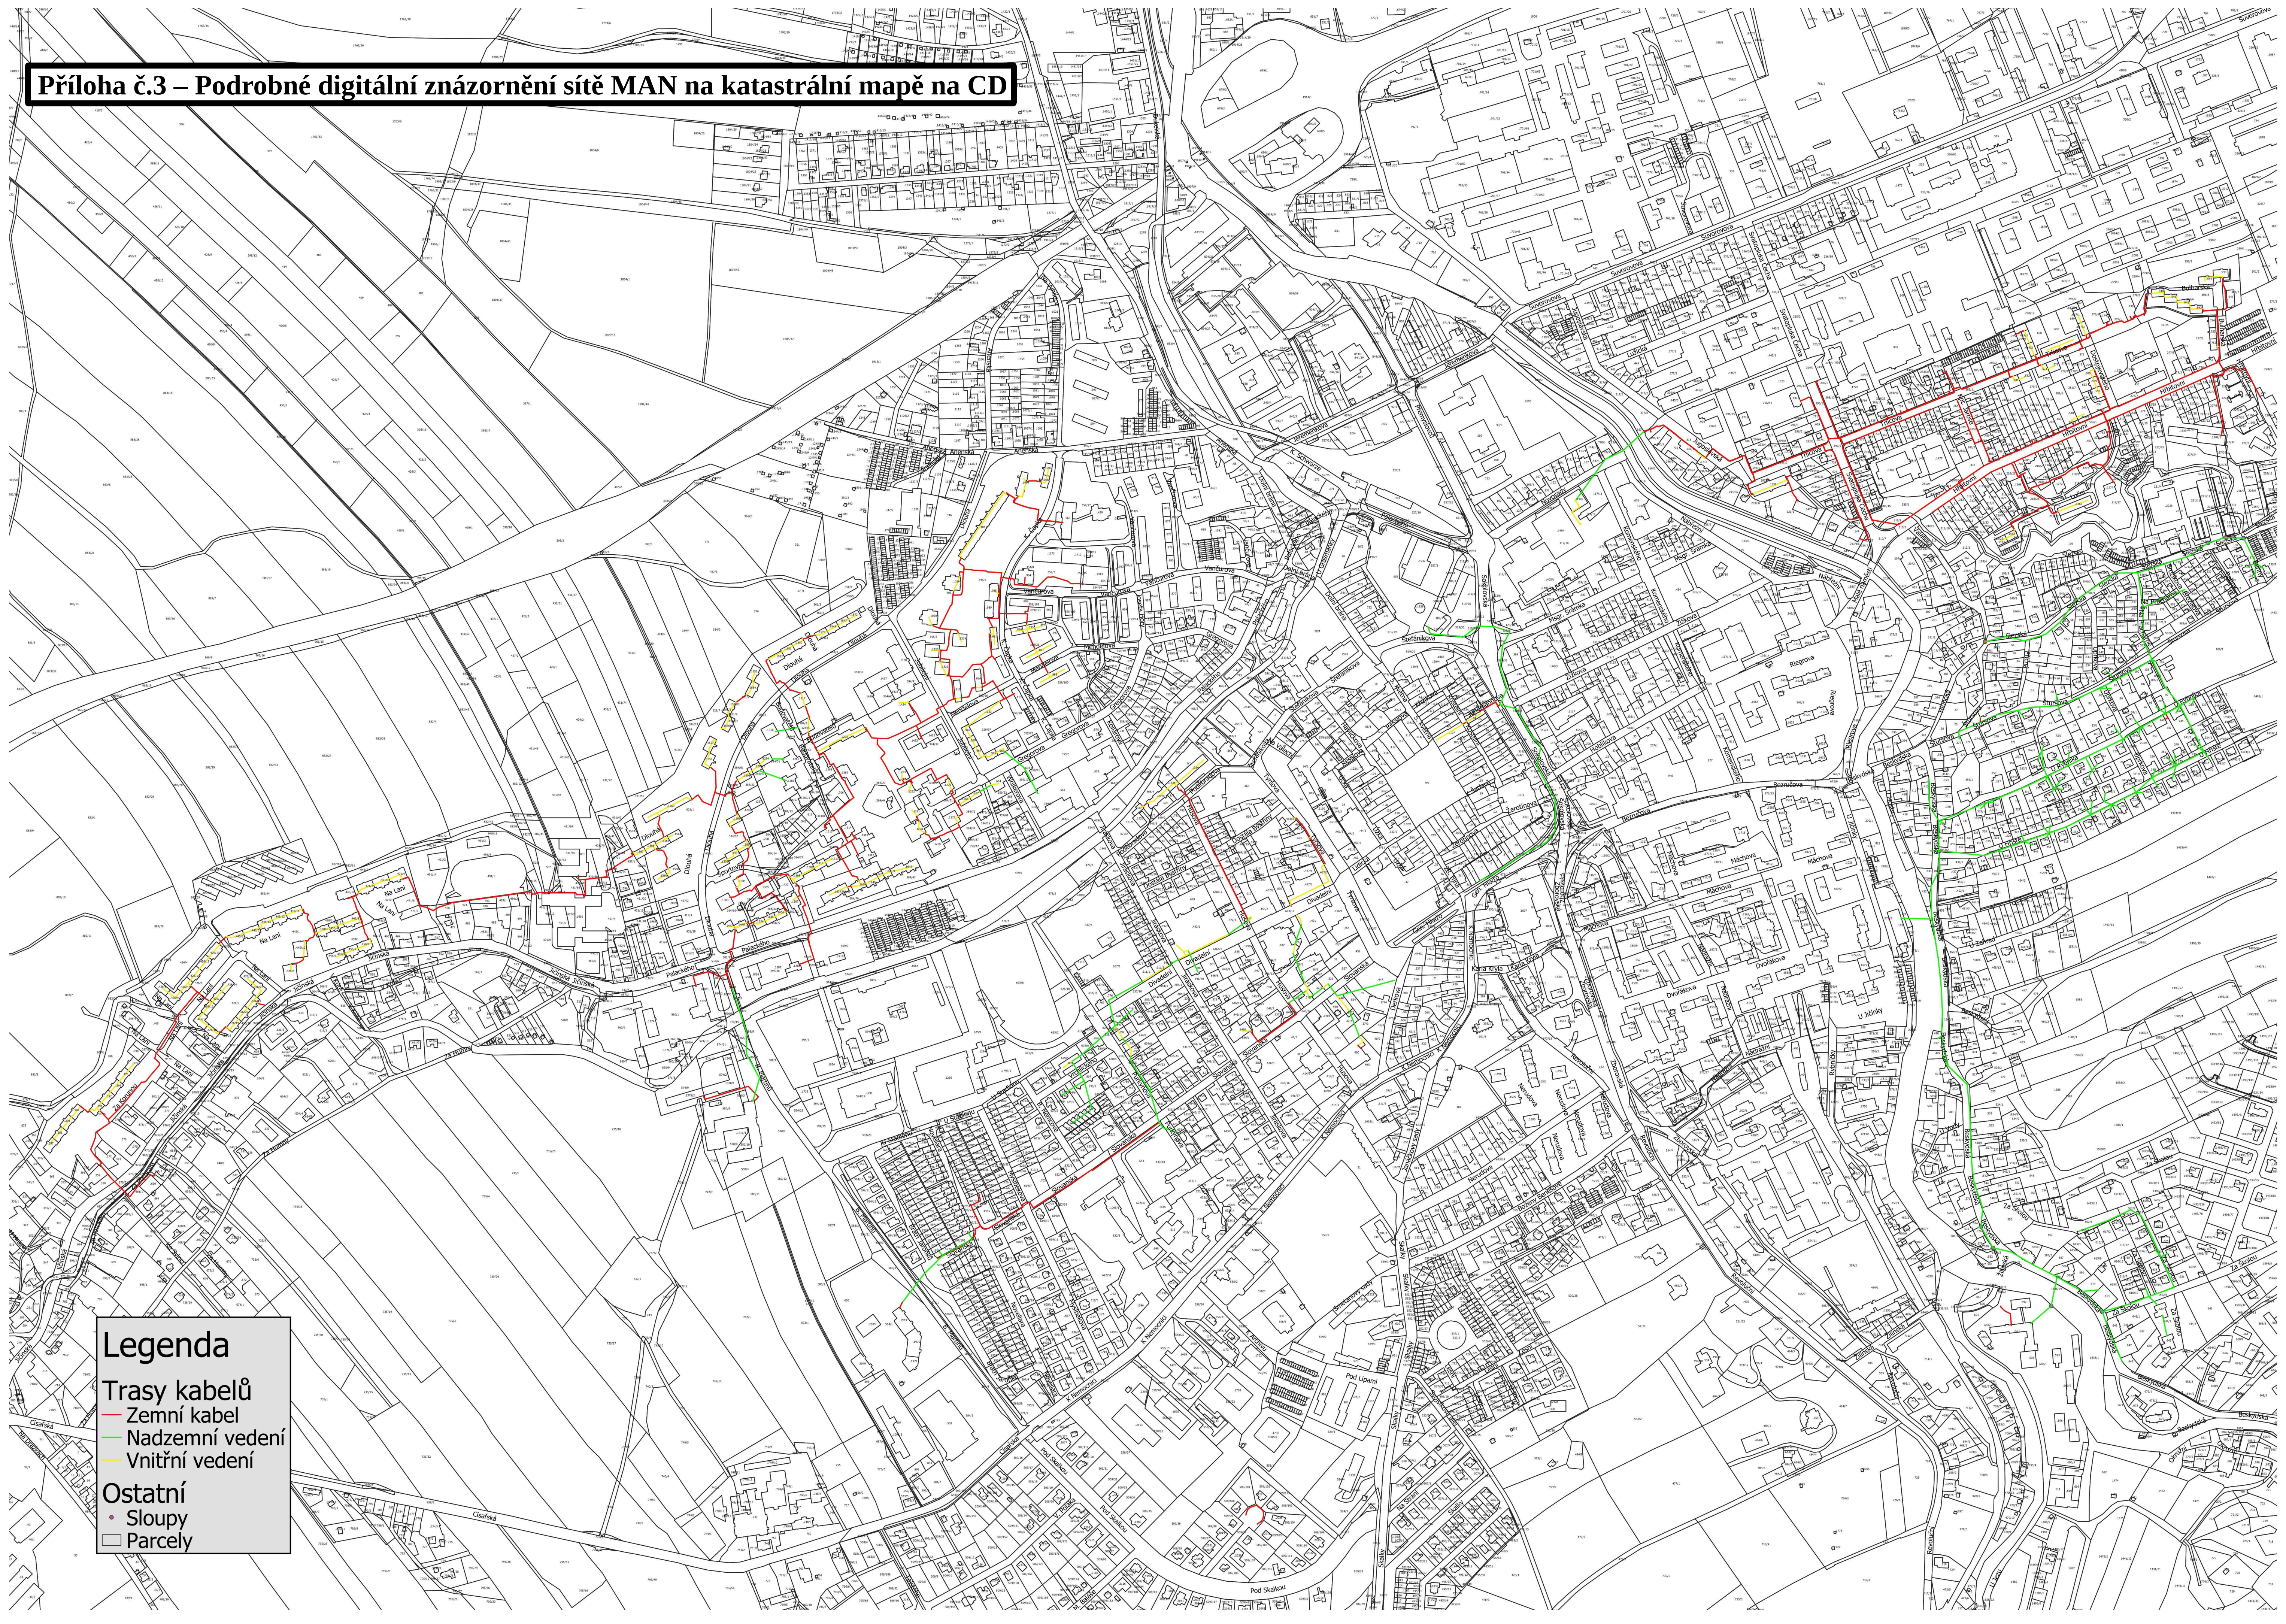

Příloha č.3 – Podrobné digitální znázornění sítě MAN na katastrální mapě na CD

Legenda

Trasy kabelů

- Zemní kabel
- Nadzemní vedení
- Vnitřní vedení

Ostatní

- Sloupy
- Parcely