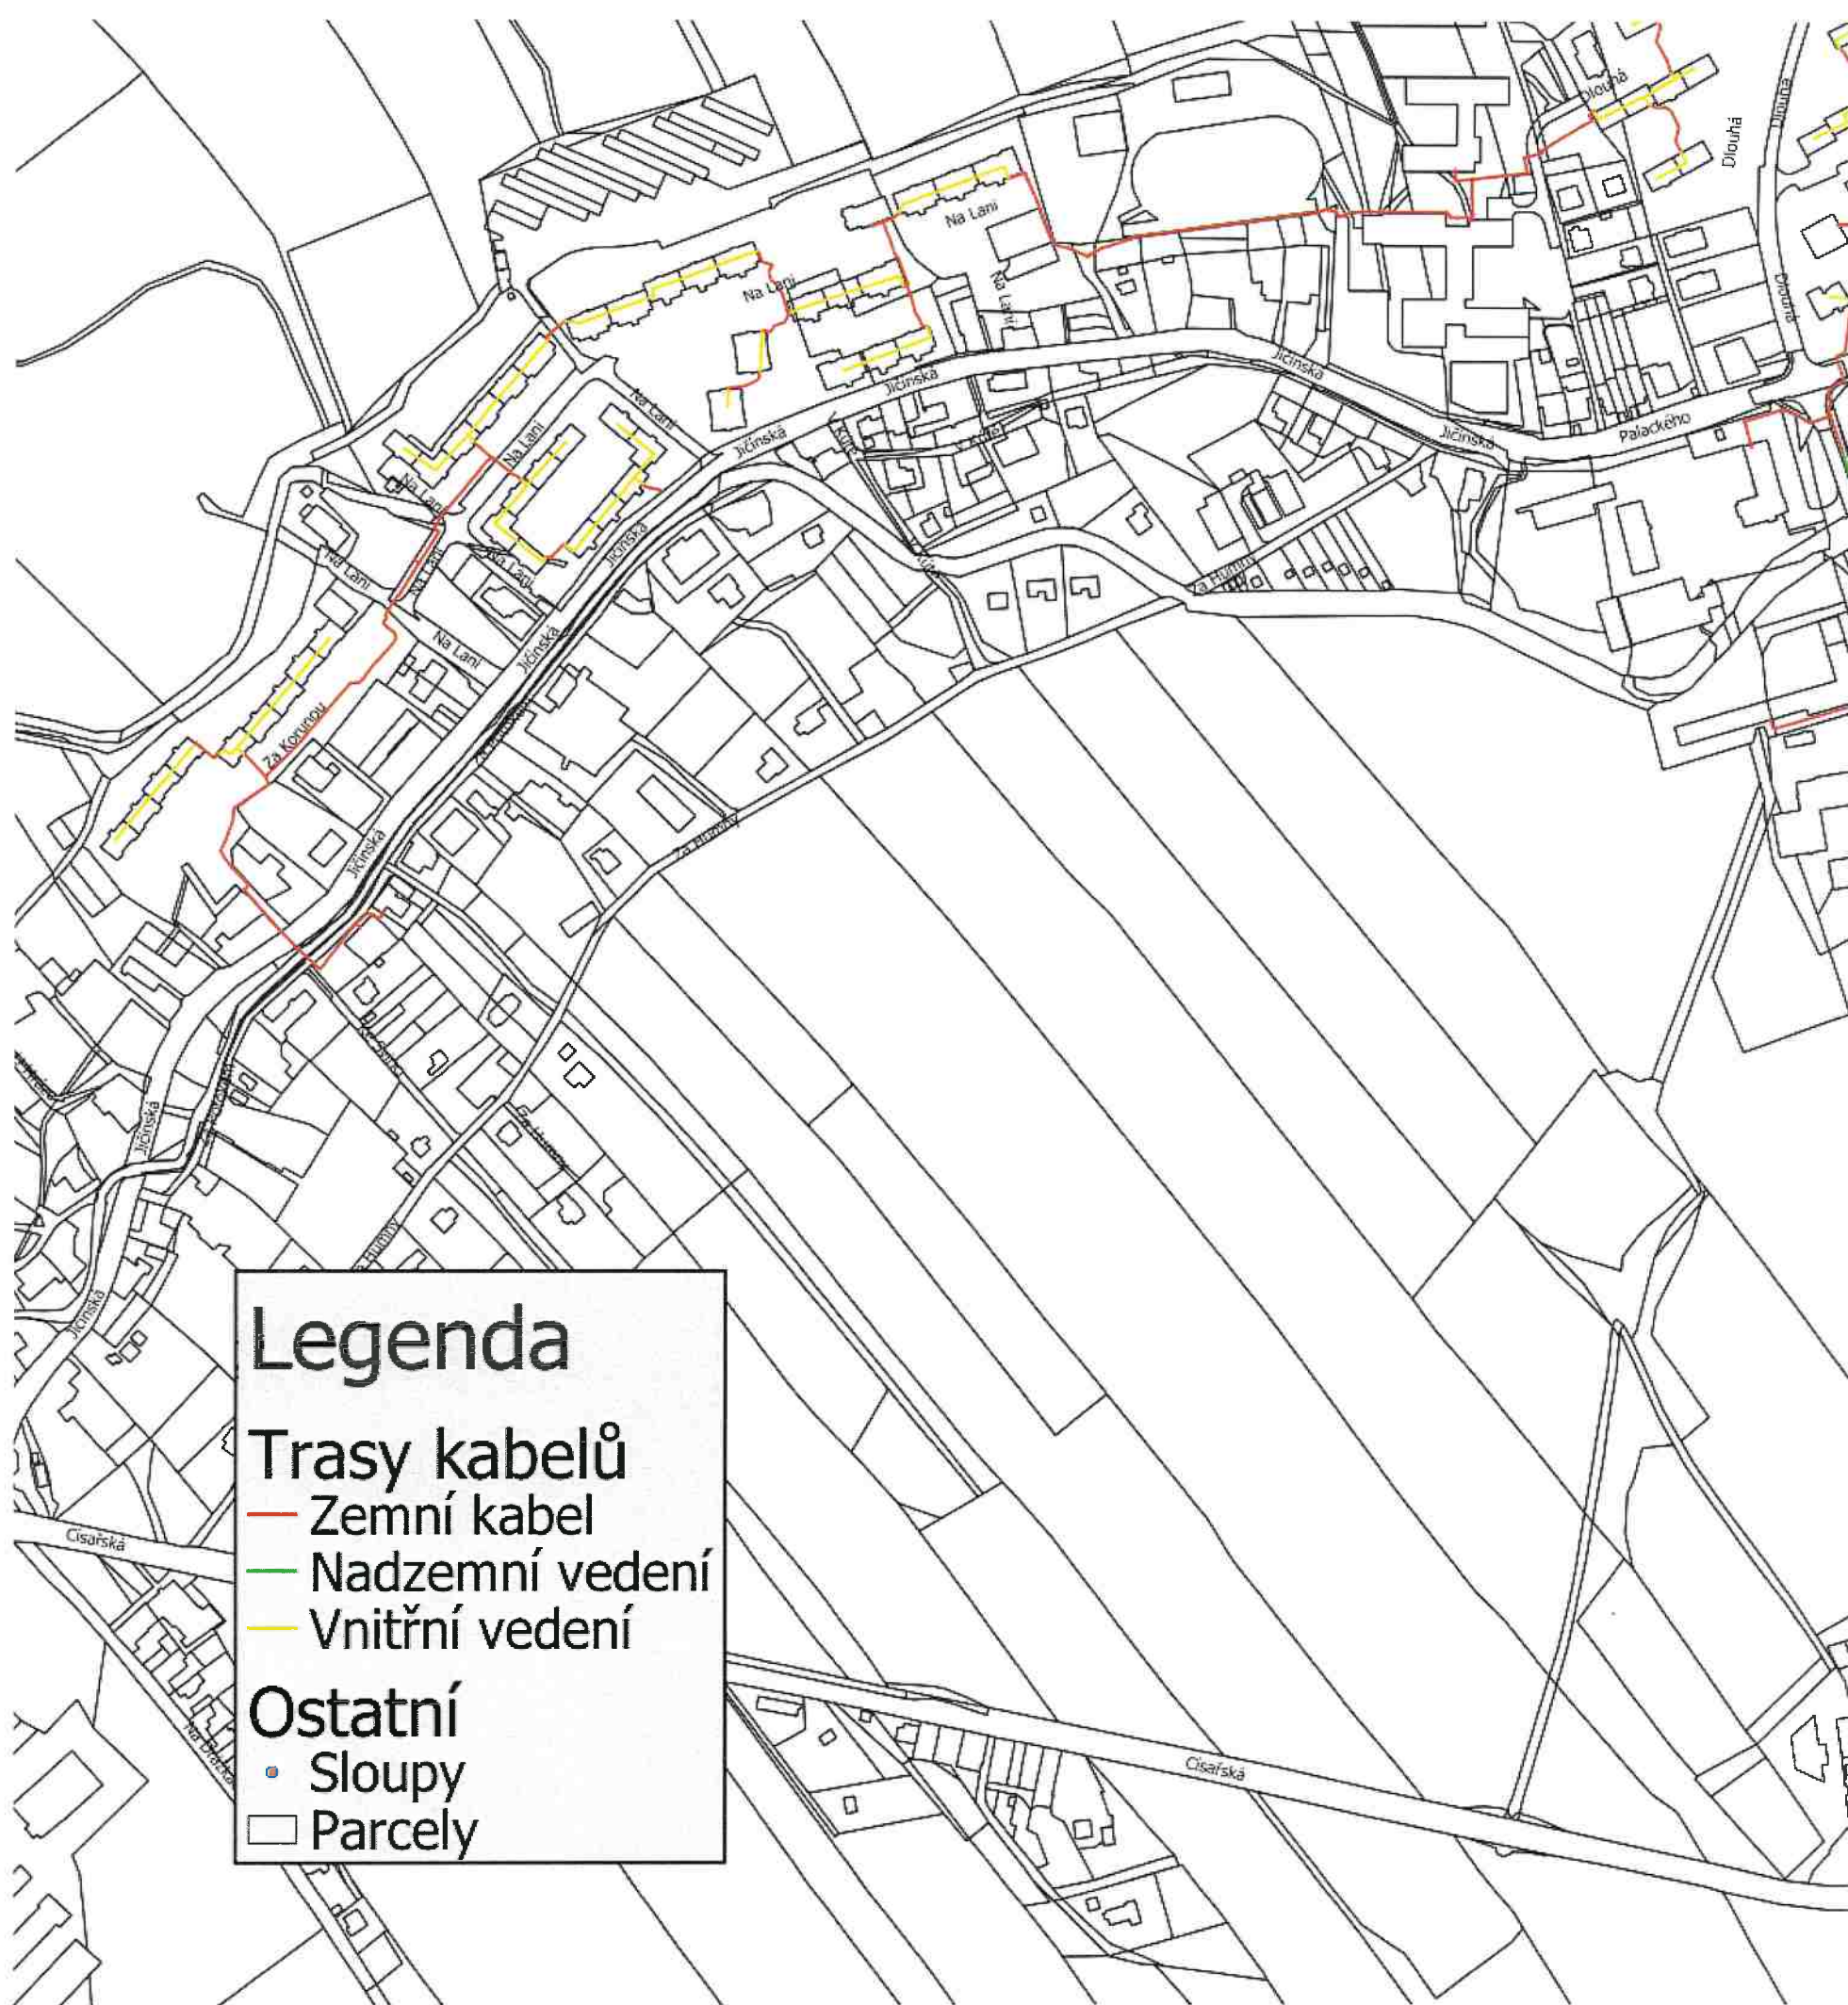

Příloha č.1 – Grafické znázornění umístění metropolitní sítě Města Nový Jičín v jednotlivých lokalitách

Počet listů: 1+6

Stav ke dni 1.11.2019

Klad listů

A

B

C

D

• Sloupy

□ Parcely

A

C

D

E

F