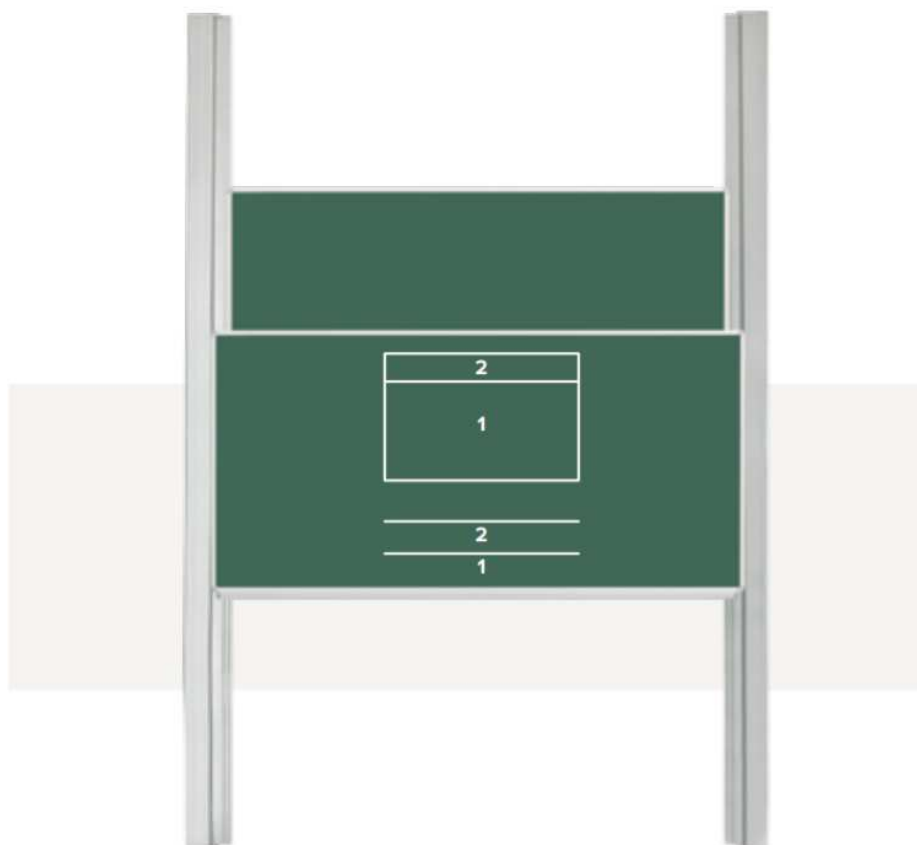

## **Tabule 300x120 2 listá**

ilustr. obrázek

Pylonový stojan tvoří čtyři masivní hliníkové sloupy, uvnitř kterých se pohybuje ocelové protizávaží. Standardní výška stojanu je 290 cm (na přání lze dodat i jiný rozměr). Tichý a lehký posun tabule zaručuje posuvný mechanismus vybavený čtyřmi páry ložisek zalisovaných v plastu. V koncových polohách jsou pylony vybaveny odpruženými plastovými dorazy. Posuvný mechanismus nevyžaduje žádnou údržbu. Popisné plochy jsou mezi pylony. Rozsah posunu je asi 135 cm. Tabule se skládá ze dvou popisných ploch a pylonového stojanu s posuvným mechanismem. Obě plochy se pohybují nezávisle na sobě.

**2x zelená popisná plocha: 4 ks tabulí**

**1x zelená popisná plocha 1x bílá popisná plocha: 1ks tabule**

Pozn: instalace obsahují: u tabulí: montážní sadu, dopravu, práci, úklid

**Cenové shrnutí:**

	Kč bez DPH	Kč s DPH	kč bez DPH za počet kusů	Kč s DPH za počet kusů
tabule 2listá 300x120cm, 2 plochy zelené (celkem 4ks)	38900	47069	155600	188276
tabule 2listá, 300x120, 1 plocha zelená jedna plocha bílá (celkem 1ks)	38900	47069	38900	47069
instalace			20300	24563
celkem			<b>214800</b>	<b>259908</b>