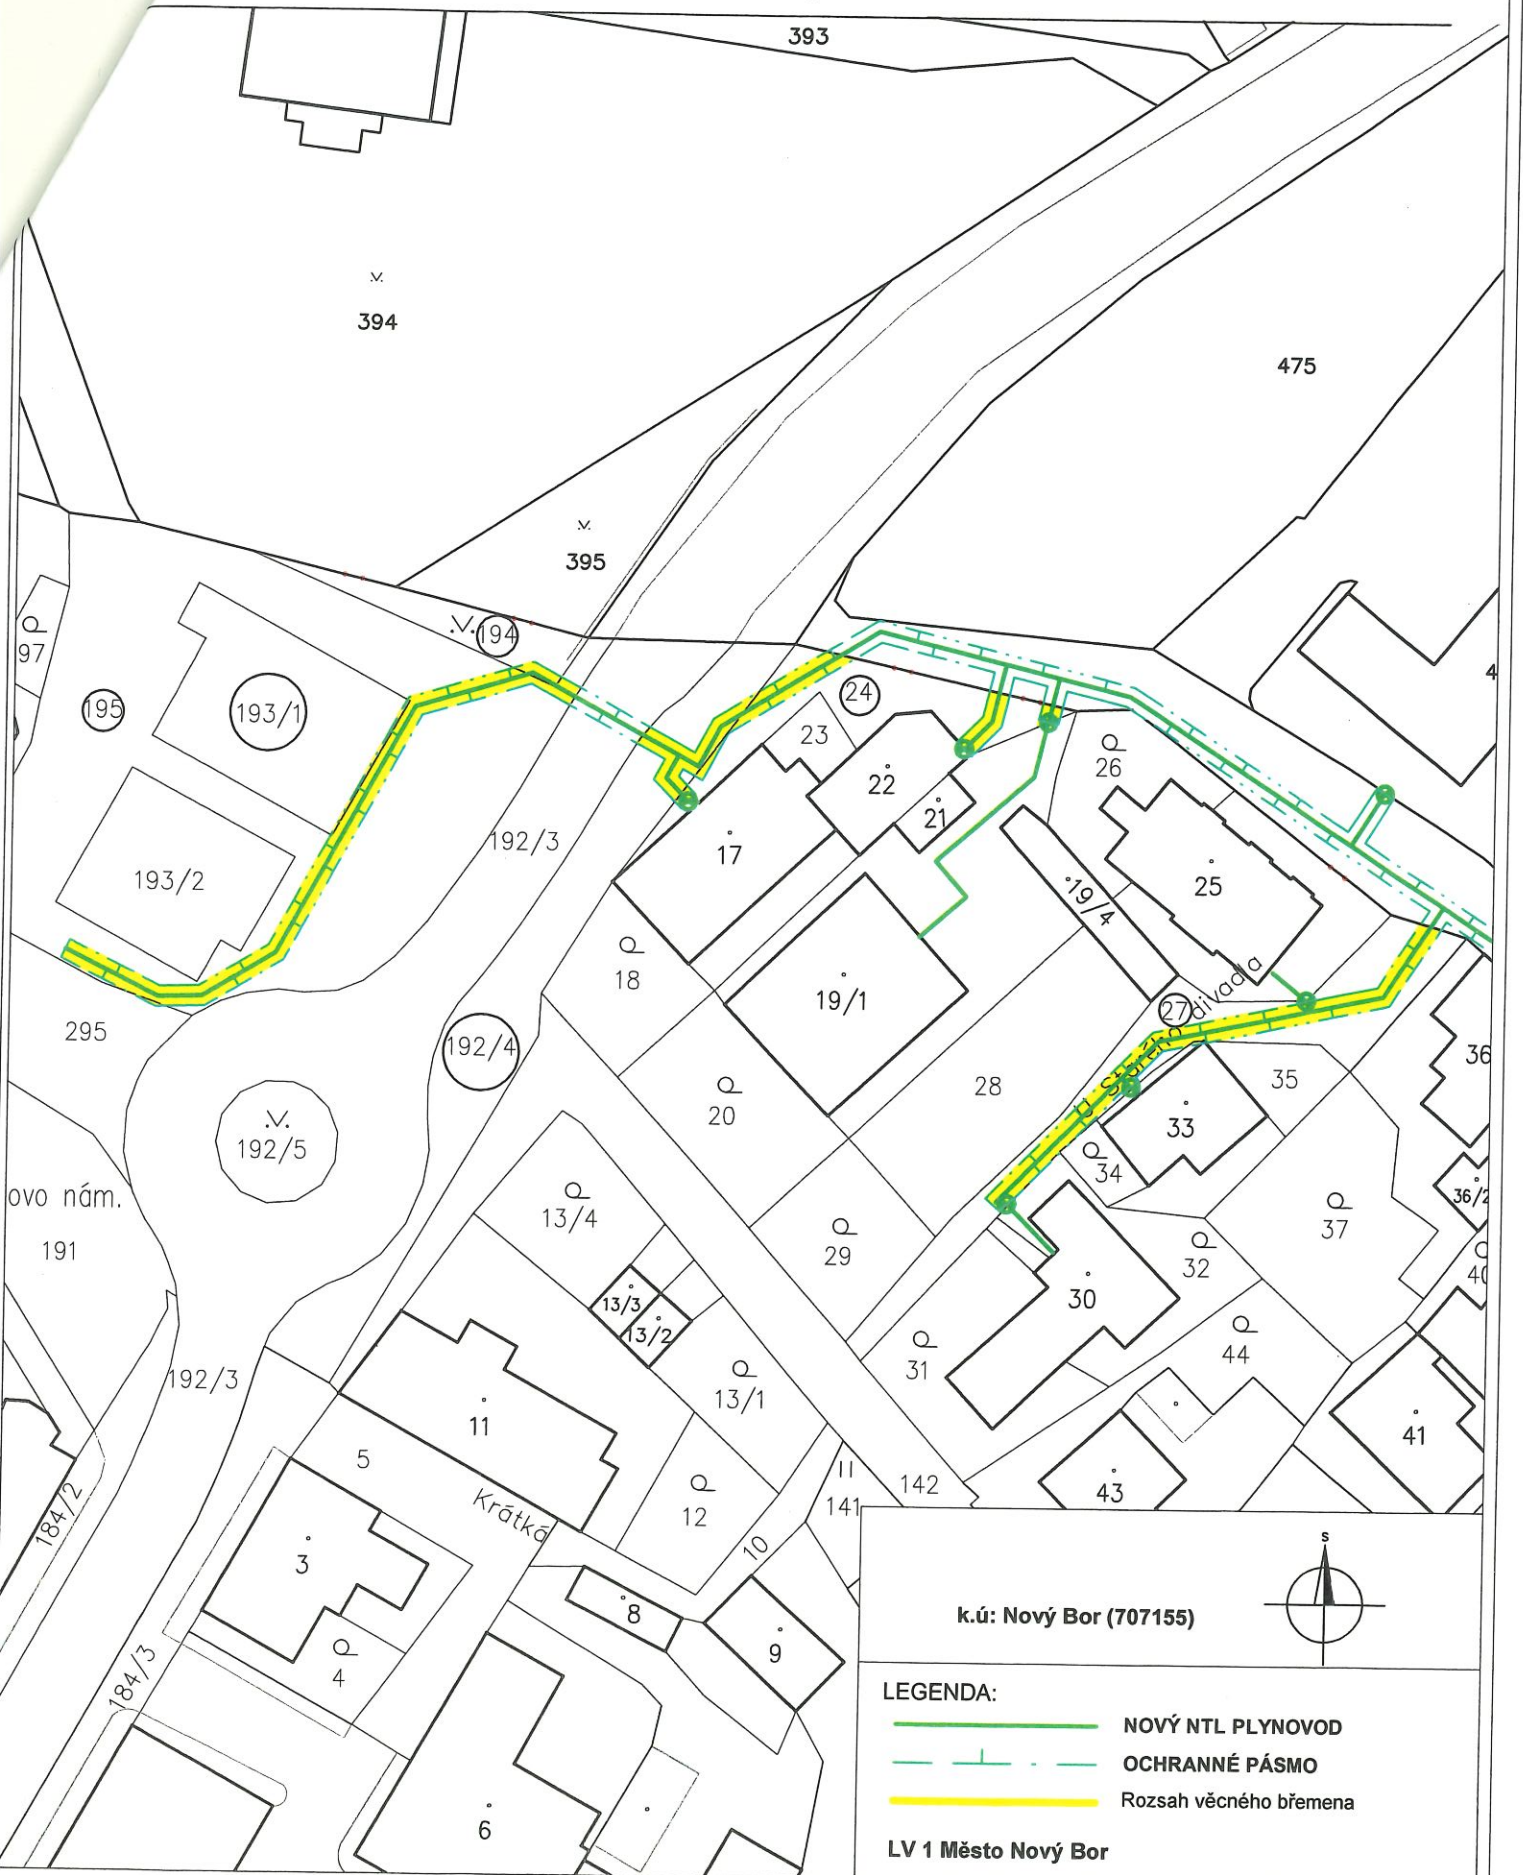

Příloha ke smlouvě o smlouvě budoucí

Číslo stavby: 7700101606

Příloha ke smlouvě o smlouvě budoucí

Číslo stavby: 7700101606

k.ú: Arnultovice u Nového Boru (707147)

- LEGENDA:**
- NOVÝ NTL PLYNOVOD
 - OCHRANNÉ PÁSMO
 - Rozsah věcného břemena
 - LV 1 Město Nový Bor