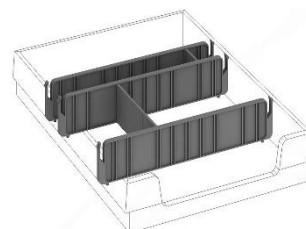

Korpusy zásuvek jsou z plastu. Čela zásuvek jsou vytvořena z kvalitní dřevotřískové desky o tloušťce 18 mm a jsou také vybavena odolnou 2 mm ABS hranou. Součástí vrchní zásuvky je tzv. tužkovník, všechny zásuvky musí umožňovat pohyblivě nastavitelnou instalaci prostorových dělicích příček, které jsou zároveň příslušenstvím 3 spodních zásuvek.

Cena za kus bez DPH: XXXXXXXXXX

horní zásuvka

3sady dolní zásuvky

3) Vložka šatní – 1 kus

Popis: Vložka pro stávající skříň. Korpus skříně má vnitřní rozměry: šířka 56cm, hloubka 57cm, výška 178cm.

Svislá vnitřní příčka: Rozměry: 178cm x 57cm, materiál laminovaná dřevotřísková deska o tloušťce 18 mm, na jedné dlouhé straně ABS hrana.

Police 6x: Rozměry: 27cm x 57cm, materiál laminovaná dřevotřísková deska o tloušťce 18 mm, na jedné krátké straně ABS hrana.

2 závěsy na ramínka dlouhé 27 cm, pevně instalovatelné v držácích, nevýsuvné;

Popis: police 3x nahoře, 3x dole, spodní prostor 3polic za dvířky (levé) se zámkem

Rozměry: výška cca 225cm, max. šířka 30cm, hloubka včetně dveří 35-40cm, Materiál: půda, dno a prostřední policová příčka jsou vyrobeny z 25 mm silné laminované dřevotřísky opatřené 2 mm ABS hranou, boky korpusu a 4 police jsou z lamina o tloušťce min. 18 mm, záda jsou z lamina o tloušťce min. 4-6 mm - z vnitřní strany police pohledové – v dekoru korpusu. Ostatní viditelné hrany mají ABS min. 1 mm. Police i dveře skříňe jsou vyrobeny z laminované dřevotřísky a chráněny min. 2 mm ABS hranou. Všechny police jsou pevně, nevýjmatelně vsazeny do korpusu s roztečí vnitřní čisté výšky prostoru mezi dnem a stropem police 35 cm.