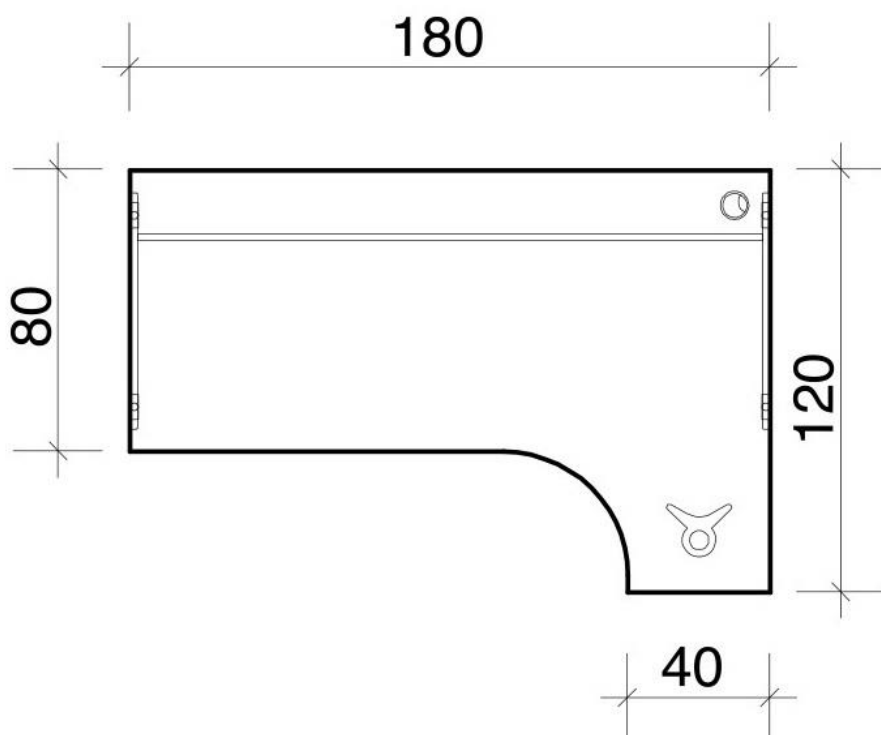

Technická specifikace požadovaného nábytku

1) Psací kancelářský stůl (s bočnicemi) – 1 kus

Rozměr: šířka pracovní desky 180 cm, hloubka 80cm až 120cm s rozšířenou částí na pravé straně desky širokou 40cm dle nákresu půdorysu. Výška 75 až 80 cm, nohy/bočnice budou vybaveny rektifikací pro vyrovnání nerovností podlahy (alespoň 15mm) V pravém zadním rohu pracovní desky průchodka pro kabely.

Materiál desky: pracovní deska bude z materiálu na bázi dřeva v provedení LTD tloušťky min. 25mm zakončená ABS hranou tl. min. 2 mm.

Podnože: Boky i zadní příčka jsou vyrobeny z plných desek silných 18 mm a jejich odolnost zajišťují 2 mm ABS hrany na vnější i vnitřní straně. Zadní příčka má kabelové prostupy na pravé i levé straně stolu.

Cena za kus bez DPH: XXXXXXXXXX

2) Pojízdný kontejner zásuvkový- 1 kus

Popis: počet zásuvek 4, kontejner je osazen 4 otočnými plastovými kolečky Rozměry: šířka 40 cm, hloubka cca 60 cm (kompatibilní s kancelářským stolem pol. č. 1), výška cca 60 cm (kompatibilní s kancelářským stolem pol. č. 1), Materiál: všechny části korpusu kontejneru a čela zásuvek je laminovaná dřevotřísková deska o tloušťce 18 mm, horní díl korpusu je deska, jejíž tloušťka je 25 mm. Ochrana všech hran korpusu je 2 mm ABS hrana v jednom barevném odstínu, záda z min. 4-6 mm silných desek, alespoň z vnější strany pohledové – v dekoru korpusu.

Police 6x: Rozměry: 27cm x 57cm, materiál laminovaná dřevotřísková deska o tloušťce 18 mm, na jedné krátké straně ABS hrana.

2 závěsy na ramínka dlouhé 27 cm, pevně instalovatelné v držácích, nevýsuvné;