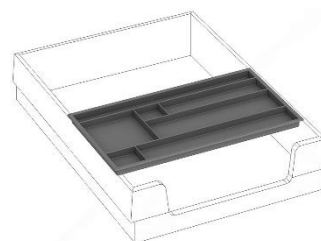

Cena za kus bez DPH: XXXXXXXXXX

2) Pojízdný kontejner zásuvkový- 1 kus

Popis: počet zásuvek 4, kontejner je osazen 4 otočnými plastovými kolečky Rozměry: šířka 40 cm, hloubka cca 60 cm (kompatibilní s kancelářským stolem pol. č. 1), výška cca 60 cm (kompatibilní s kancelářským stolem pol. č. 1), Materiál: všechny části korpusu kontejneru a čela zásuvek je laminovaná dřevotřísková deska o tloušťce 18 mm, horní díl korpusu je deska, jejíž tloušťka je 25 mm. Ochrana všech hran korpusu je 2 mm ABS hrana v jednom barevném odstínu, záda z min. 4-6 mm silných desek, alespoň z vnější strany pohledové – v dekoru korpusu.

Korpusy zásuvek jsou z plastu. Čela zásuvek jsou vytvořena z kvalitní dřevotřískové desky o tloušťce 18 mm a jsou také vybavena odolnou 2 mm ABS hranou. Součástí vrchní zásuvky je tzv. tužkovník, všechny zásuvky musí umožňovat pohyblivě nastavitelnou instalaci prostorových dělicích příček, které jsou zároveň příslušenstvím 3 spodních zásuvek.

Cena za kus bez DPH: XXXXXXXXXX

horní zásuvka

3sady dolní zásuvky

3) Vložka šatní – 1 kus

Popis: Vložka pro stávající skříň. Korpus skříně má vnitřní rozměry: šířka 56cm, hloubka 57cm, výška 178cm.

Svislá vnitřní příčka: Rozměry: 178cm x 57cm, materiál laminovaná dřevotřísková deska o tloušťce 18 mm, na jedné dlouhé straně ABS hrana.