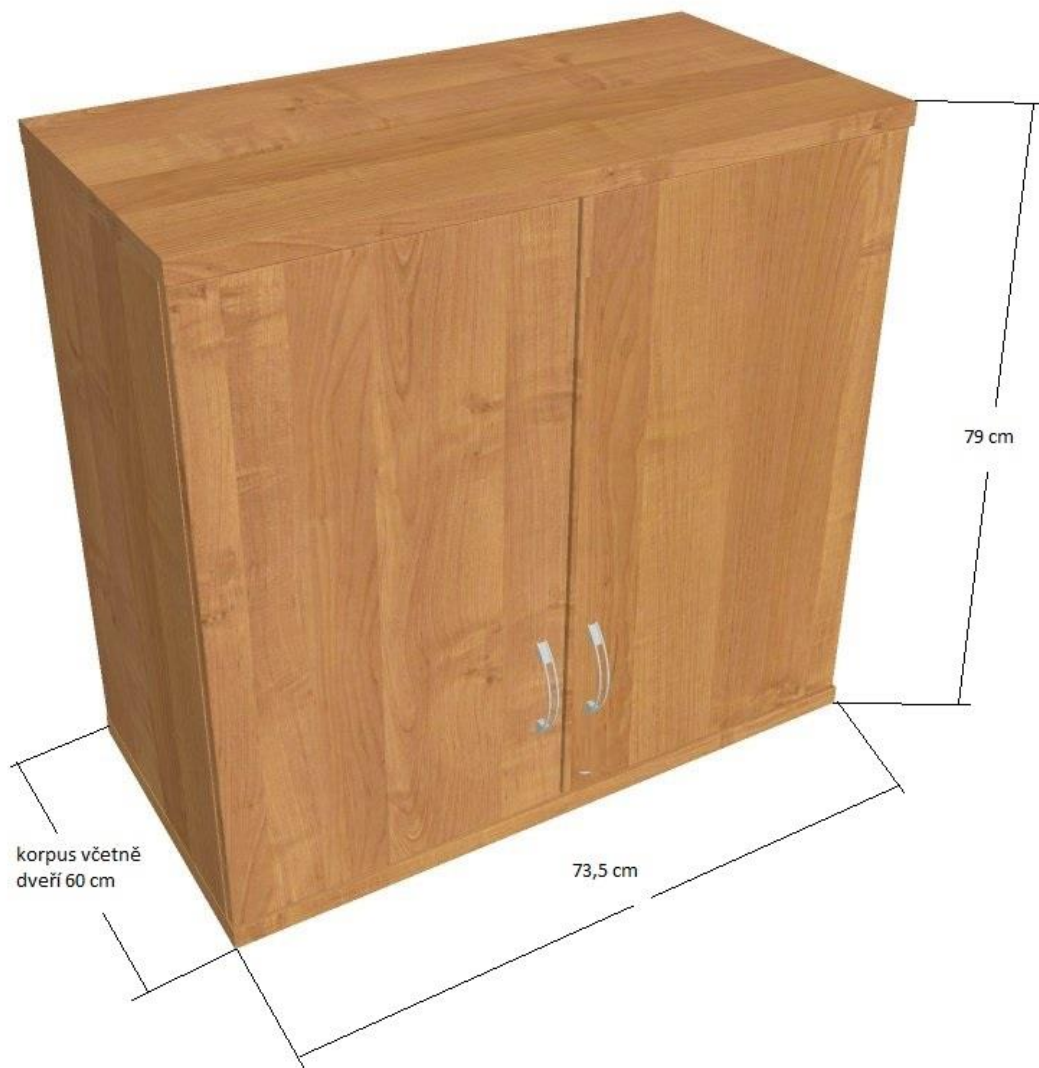

6) Nástavec skříně 2 dvéřový, hluboký – 1 kus

Popis: Dvoje dveře po celé výši nástavce, uprostřed otevírané ke krajům, 2 police uvnitř.

Rozměry: výška 79cm, šířka 73,5cm, hloubka včetně dveří 60cm, Materiál: Korpus, dveře a police vyrobeny z 18 mm silné laminované dřevotřísky opatřené ABS hranou, záda jsou z lamina o tloušťce min. 4-6 mm - z vnitřní strany police pohledové – v dekoru korpusu. Ostatní viditelné hrany mají ABS min. 1 mm. Dveře skříně jsou vyrobeny z laminované dřevotřísky 18 mm a chráněny min. 2 mm ABS hranou. Dveře jsou přes celou plochu korpusu tzn. vysoké 79 cm, široké 2x 36,5cm včetně ABS. 2 police jsou vyjímatelné, výškově nastavitelné na pohledové straně ABS.

Barva: dekor polic, korpusu, dveří, ABS: Olše.

Madla: umístěná ve spodní výšce dveří uprostřed skříně, svisle orientované, půlkulaté, chromovaný povrch, bez otvorů - z jednoho kusu materiálu, 2 šrouby zevnitř dveří, shodná pro všechny kusy nábytku. Zámek není.

Cena za kus bez DPH: XXXXXXXXXX