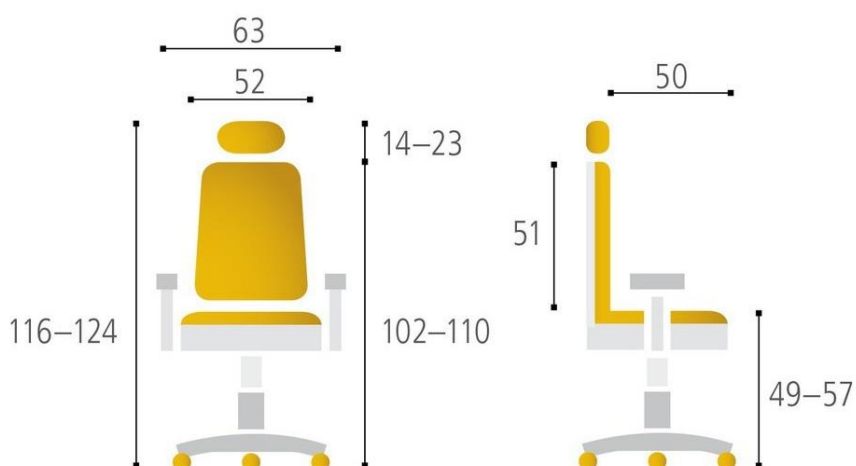

8) Kancelářská židle – 1 kus

Popis:kancelářská židle pro běžné použití Rozměr: minimální výška sedu maximálně 46cm, maximální výška sedu minimálně 55cm, minimální celková výška maxiálně 103 cm, maximální celková výška minimálně 123 cm, šířka sedáku 50-60 cm, hloubka sedáku 45-52 cm, maximální šířka celkem 80 cm, Materiál: potah sedáku látka, opěrák síťovina, odolnost potahové látky (cykly) min.30 000, kříž (podnož) kov Barva: černá, šedá Vlastnosti: maximální hmotnost 25 kg, nosnost minimální 130 kg, stavitelnost bederní opory Ano, stavitelnost područek Ano výšková, kolečka pro tvrdý povrch, aretace sedáku Ano, područky Ano, flexibilní bederní opora Ano, Výškově stavitelná hlavová opěrka s možností náklonu Ano, synchronní mechanismus se 4 polohami blokace, nastavení síly protiváhy podle své hmotnosti

Cena za kus bez DPH: XXXXXXXXXX

Cena za dobavu celkem v Kč bez DPH:	39 100,00 Kč (včetně dopravy a montáže)
DPH:	8 211,00 Kč
Cena za dobavu celkem v Kč včetně DPH	47 311,00 Kč (včetně dopravy a montáže)