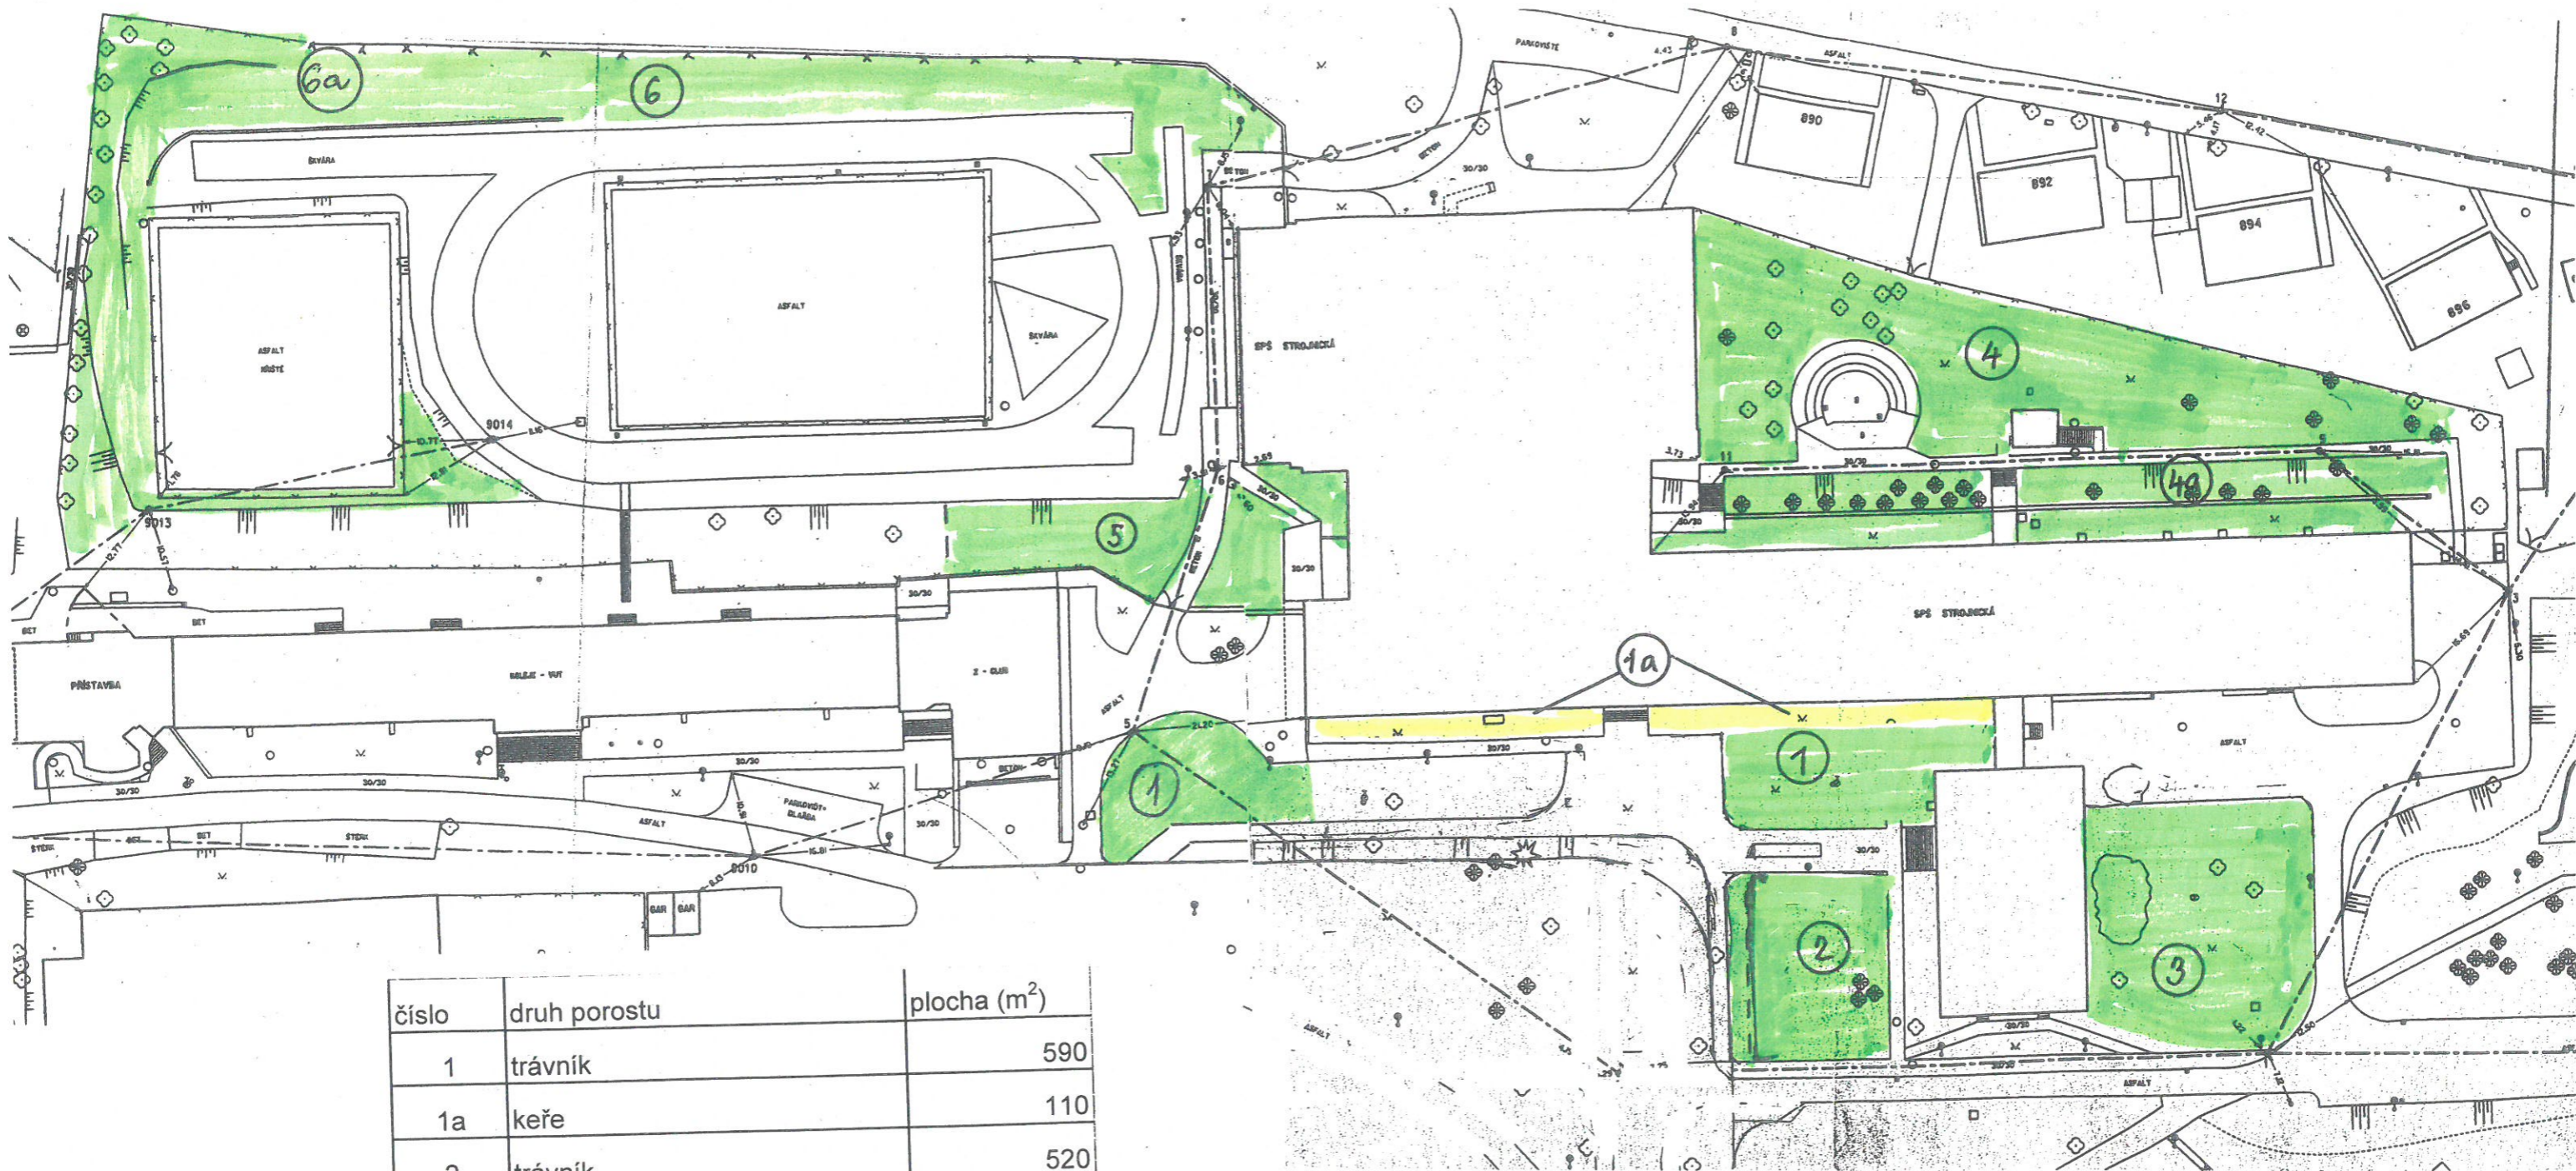

STŘEDNÍ PRŮMYSLOVÁ ŠKOLA ZLÍN - plochy trávníků

číslo	druh porostu	plocha (m ²)
1	trávník	590
1a	keře	110
2	trávník	520
3	trávník	830
4	trávník	1250
4a	trávník ve svahu	430
5	trávník ve svahu	580
6	trávník	1650
6a	trávník ve svahu	1070
celkem		7030

druh porostu	plocha (m ²)
trávník celkem	4840
keře celkem	110
trávník ve svahu celkem	2080
celkem	7030