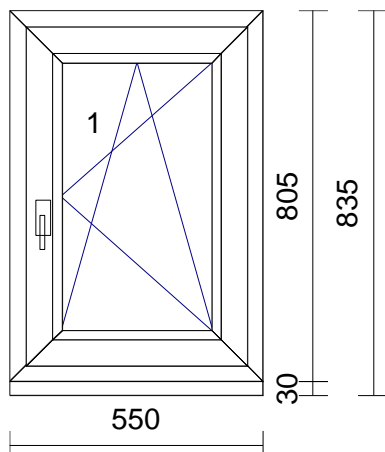

Pozice č.: 3

Množství: 1 ks

Označení:

Série: VEKA70AD
Rám: Rám VEKA 5K(101.284)64mm výška
Křídlo: Křídlo VEKA 70(103.304) křídlo okenní
dovnitř otevíravé / pohled vnitřní

Barva rámu: bílá
Barva křídla: bílá
Kování: OS pravé TITAN
Výplň: KÚRA CLEAR4/16TGI/U4 1,1
Předvrtání: P+L+H
Odvodnění: DOPŘEDU
Rozšíření: **název rozšíření** / **poloha**
podkladní profil 30mm dole

Rozměry: 550mm x 805mm

Poznámka:

CHODBA - WC

Parametry kovani-

Hodnota

Cena za kus: 5 358,00 Kč **Cena před slevou:** 5 358,00 Kč

Pozice č.: 4

Množství: 1 ks

Označení: