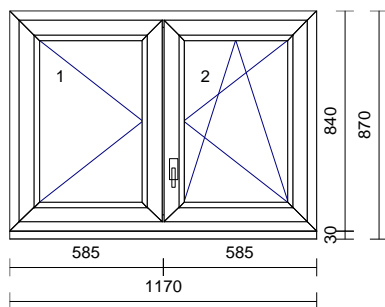

Pozice č.: 5

Množství: 1 ks

Označení:

Série: VEKA70AD

Rám: Rám VEKA 5K(101.284)64mm výška

Křídlo: 2 * Křídlo VEKA 70(103.304) křídlo okenní
dovnitř otevíravé / pohled vnitřní

Barva rámu: bílá

Barva křídla: bílá

Kování: Otvíravé levé TITAN, OS pravé TITAN

Výplň: 2 * F4/16TGI/U4 1,1

Štulp: štulp AD 64

Předvrtání: P+L+H

Odvodnění: DOPŘEDU

Rozšíření: **název rozšíření** / **poloha**
podkladní profil 30mm dole

Rozměry: 1170mm x 840mm

Poznámka:

SUTERÉN (1) - vedle zadního vstupu

Parametry kovani- Hodnota

Cena za kus: 8 959,00 Kč **Cena před slevou: 8 959,00 Kč**

Pozice č.: 6

Množství: 3 ks

Označení: