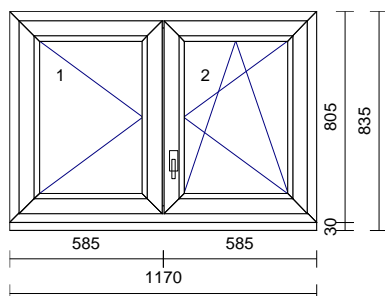

Série: VEKA70AD

Rám: Rám VEKA 5K(101.284)64mm výška

Křídlo: 2 * Křídlo VEKA 70(103.304) křídlo okenní
dovnitř otevíravé / pohled vnitřní

Barva rámu: bílá

Barva křídla: bílá

Kování: Otvíravé levé TITAN, OS pravé TITAN

Výplň: 2 * F4/16TGI/U4 1,1

Štulp: štulp AD 64

Předvrtání: P+L+H

Odvodnění: DOPŘEDU

Rozšíření: **název rozšíření** / **poloha**
podkladní profil 30mm dole

Rozměry: 1170mm x 805mm

Poznámka:

SUTERÉN (2,3,4) - bok domu

Parametry kovani- Hodnota

Cena za kus: 8 848,00 Kč **Cena před slevou: 26 544,00 Kč**