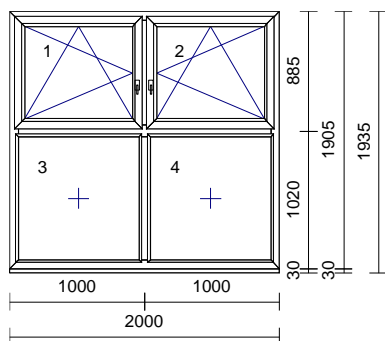

Rozměry: 1155mm x 1685mm

Poznámka:

1.NP - MÍSTNOST UMĚLCŮ

Parametry kovani- Hodnota

Cena za kus: 14 055,00 Kč **Cena před slevou:** 14 055,00 Kč

Pozice č.: 2

Množství: 1 ks

Označení: