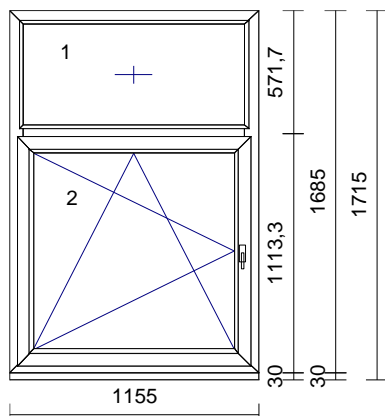

Pozice č.: 1

Množství: 1 ks

Označení:

Série: VEKA70AD
Rám: Rám VEKA 5K(101.284)64mm výška
Křídlo: fix, Křídlo VEKA 70(103.304) křídlo okenní
dovnitř otevíravé / pohled vnitřní

Barva rámu: bílá
Barva křídla: bílá
Kování: pevný rám, OS levé TITAN
Výplň: 2 * CONEX33.2/16TGI/U4 1,1
Poutec: sloupek AD 85
Předvrtání: P+L+H
Odvodnění: DOPŘEDU
Rozšíření: **název rozšíření** / poloha
podkladní profil 30mm dole

Rozměry: 1155mm x 1685mm

Poznámka:

1.NP - MÍSTNOST UMĚLCŮ

Parametry kovani- Hodnota

Cena za kus: 14 055,00 Kč **Cena před slevou:** 14 055,00 Kč

Pozice č.: 2

Množství: 1 ks

Označení: