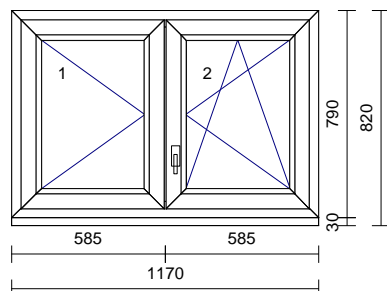

Rozměry: 1170mm x 805mm

Poznámka:

SUTERÉN (2,3,4) - bok domu

Parametry kovani- Hodnota

Cena za kus: 8 848,00 Kč **Cena před slevou: 26 544,00 Kč**

Pozice č.: 7

Množství: 1 ks

Označení: