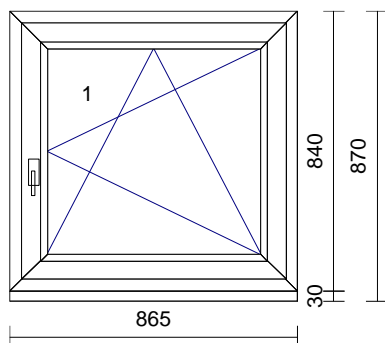

Série: VEKA70AD
Rám: Rám VEKA 5K(101.284)64mm výška
Křídlo: Křídlo VEKA 70(103.304) křídlo okenní
dovnitř otevíravé / pohled vnitřní

Barva rámu: bílá
Barva křídla: bílá
Kování: OS pravé TITAN
Výplň: F4/16TGI/U4 1,1
Předvrtání: P+L+H
Odvodnění: DOPŘEDU
Rozšíření: **název rozšíření** / **poloha**
podkladní profil 30mm dole

Rozměry: 865mm x 840mm

Poznámka:

NAD VCHODEM

Parametry kovani-

Hodnota

Cena za kus: 5 828,00 Kč **Cena před slevou:** 5 828,00 Kč