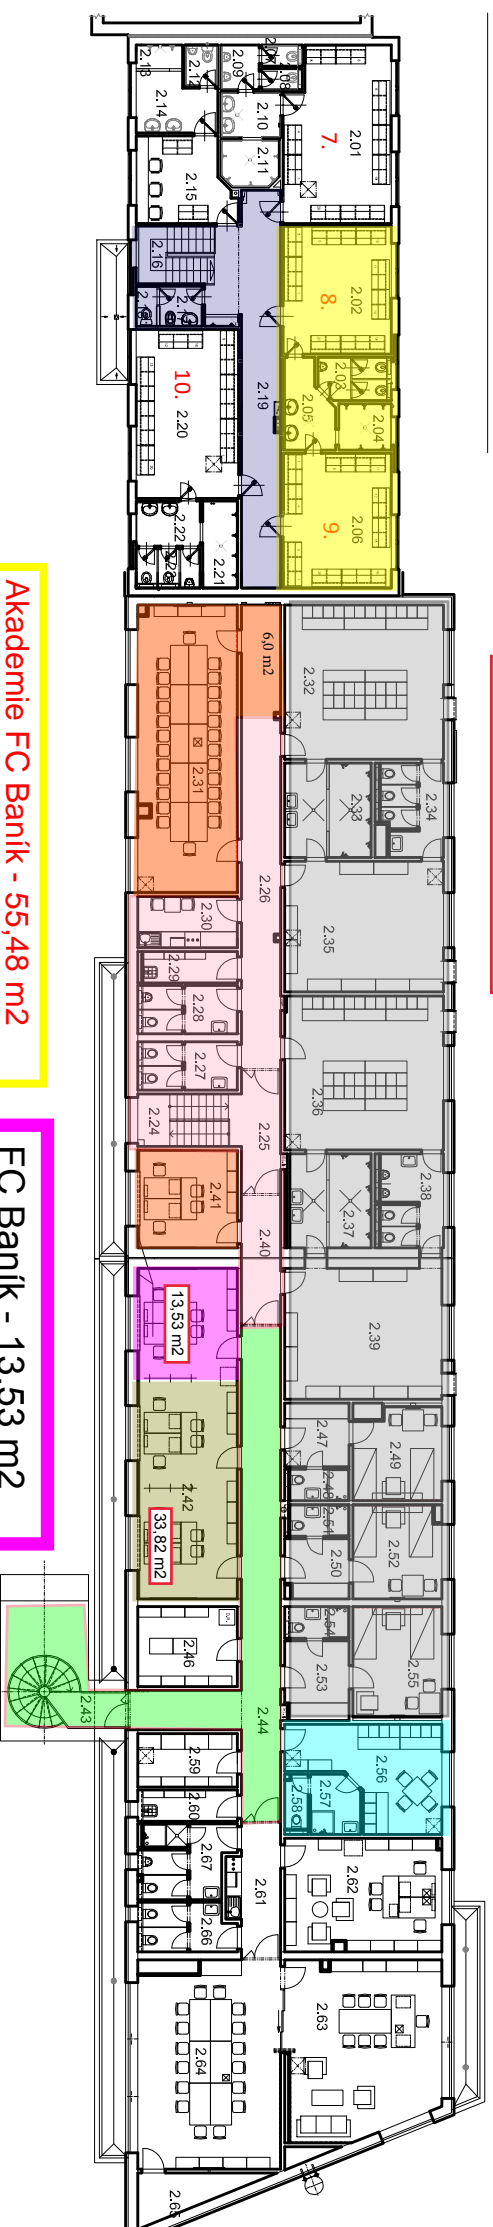

OBJEKT PROVOZNIHO A SOCIÁLNIHO ZÁZEMÍ

PŮDORYS 2.NP

SSK = 237,66 m²

Akademie FC Baník - 55,48 m²

FC Baník - 13,53 m²

Akademie MFK Vítkovice - 24,28 m²

FC Vítkovice 1919 - 61,65 m²

MFK Vítkovice a.s. - č. m. 2.42 = 33,82 m²

PŮDORYS 1.NP