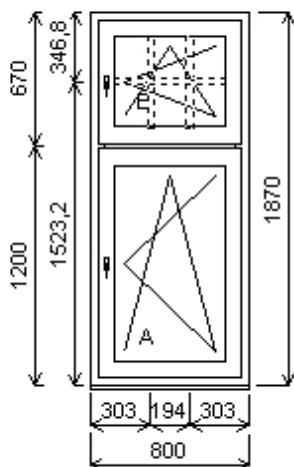

Sklo:	F4-16T-PXN4 Ug=1.1 30dB	
P í ky ve skle:	18 mm bílá 9010	
Rám:	71/76 6komor,3-t sn ní	
Sloupek:	95, st edové t sn ní	
K ídlo:	84/84 LOMENÉ 6-komor	
Podklad. profil:	30mm stđ	
Recyklát:	Ne	
Klika:	Klika SECUSTIC 40/45 Titan F9	
Dopl ky:	Pozínk. p ekrytka30x30-k	64,00 K
	vn ějším u parapetu surová, d=podle okna, hl=30, 1ks	
	Vnit ní PVC parapet RS v .bo ni c Alfa fólie bílá Bílá A01, d=1000, hl=600, 1ks	495,00 K
Výš ka kliky:	(FFG) A:1/2 , B:1/2	
Popis:	JÁRA	

Množství: 2

Cena za ks: 6 559,00 K

Celkem:

13 118,00 K