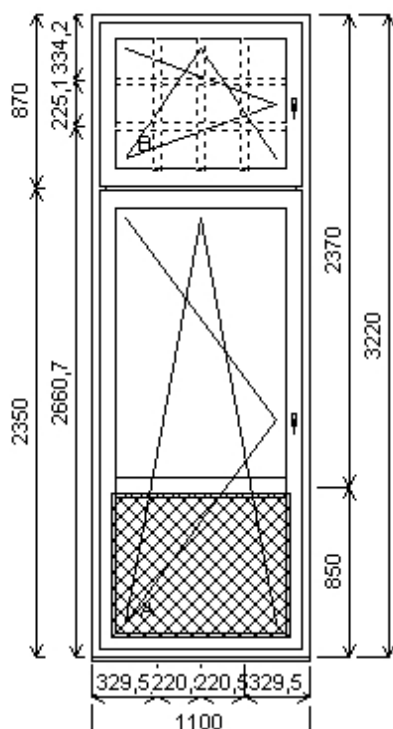

Pozice: 19/: Dvojdílné balkonové dveře s poutcem + příslušenství

Rozměry rámu: 1100,0 x 3220,0 mm

INOUTIC Prestige MD přesazené křídlo

Základní cena:	Dvojdílné balkonové dveře s poutcem	23 093,00 K
Barva (ext/int):	601 Bílá / bílá Sleva 57,0% ze základní ceny	-13 163,00 K
Cena po slevě :		9 930,00 K

Sklo:	XP701 Sendvič 24mm bílá 9016 Sadil S24F4-16T-PXN4 Ug=1.1 30dB S24F4-16T-PXN4 Ug=1.1 30dB	
Příkrytí skla:	18 mm bílá 9010	
Rám:	71/76 6komor, 3-třísní	
Sloupek:	95, stěbové třísní	
Křídlo:	84/84 LOMENÉ 6-komor	
Podklad. profil:	30mm střed	
Recyklát:	Ne	
Pevné příkrytí:	95, stěbové třísní	
Klika:	Klika SECUSTIC 40/45 Titan F9 okenní standardní	
Doplňky:	Pozink. překrytka 30x30-k vnější parapetu surová, d=podle okna, hl=30, 1ks	87,00 K
	Vnitřní PVC parapet RS v. boční c Alfa fólie bílá A01, d=1400, hl=600, 1ks	680,00 K
Výška kličky:	(FFG) A:1/2, B:1/2	
Popis:	2 PRÁZDNÝ	

Množství: 1

Cena za ks: 10 697,00 K

Celkem:

10 697,00 K