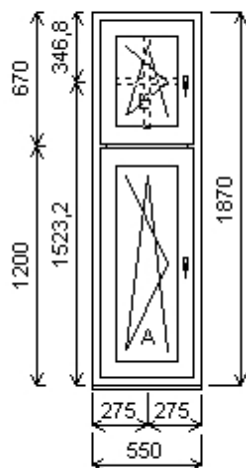

Pozice : 4/: Dvojdílné okno s poutcem + p íslušenství

Rozm ry rámu: 550,0 x 1870,0 mm

INOUTIC Prestige MD předsazené křídlo

Základní cena:	Dvojdílné okno s poutcem	12 626,00 K
Barva (ext/int):	601 Bílá / bílá	
	Sleva 57,0% ze základní ceny	-7 197,00 K

Cena po slev : 5 429,00 K

Sklo:	F4-16T-PXN4 Ug=1.1 30dB	
P í ky ve skle:	18 mm bílá 9010	
Rám:	71/76 6komor,3-t sn ní	
Sloupek:	95, st edové t sn ní	
K ídlo:	84/84 LOMENÉ 6-komor	
Podklad. profil:	30mm stđ	
Recyklát:	Ne	
Klika:	Klika SECUSTIC 40/45 Titan F9	
Dopl ky:	Pozink. p ekrytka30x30-k	44,00 K
	vn ějším u parapetu surová, d=podle okna, hl=30, 1ks	
	Vnit ní PVC parapet RS v .bo ni c Alfa fólie bílá Bílá A01, d=900, hl=600, 1ks	449,00 K
Výš ka kliky:	(FFG) A:1/2 , B:1/2	
Popis:	BOROVI KOVÁ, JÁRA, Ž ÁNSKÝ, PRÁZDNÝ12	

Množství: 4

Cena za ks: 5 922,00 K

Celkem:

23 688,00 K

Pozice : 4A/: Dvojdílné okno s poutcem + p íslušenství

Rozm ry rámu: 550,0 x 1870,0 mm

INOUTIC Prestige MD předsazené křídlo

Základní cena:	Dvojdílné okno s poutcem	12 626,00 K
Barva (ext/int):	601 Bílá / bílá	
	Sleva 57,0% ze základní ceny	-7 197,00 K

Cena po slev : 5 429,00 K