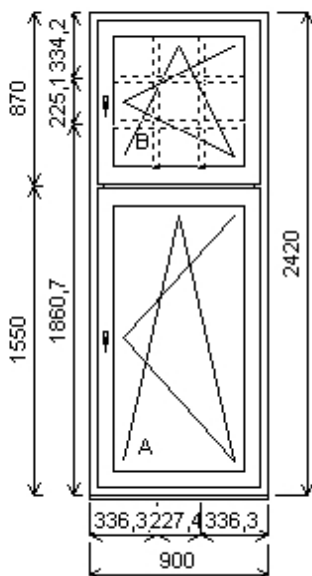

Sklo:	F4-16T-PXN4 Ug=1.1 30dB	
P í kyve s kle:	18 mm bílá 9010	
Rám:	71/76 6komor,3-t sn ní	
Sloupek:	95, st edové t sn ní	
K ídlo:	84/84 LOMENÉ 6-komor	
Podklad. profil:	30mm stđ	
Recyklát:	Ne	
Klika:	Klika SECUSTIC 40/45 Titan F9	
Dopl ky:	Pozínk. p ekrytka30x30-k	72,00 K
	vn jším u parapetu surová, d=podle okna, hl=30, 1ks	
	Vnit ní PVC parapet RS v .bo ni c Alfa fólie bílá Bílá A01, d=1100, hl=600, 1ks	541,00 K
Výš ka kliky:	(FFG) A:1/2 , B:1/2	
Popis:	JDUK 3x,RADOVÁ 1x, 2 PRÁZDNÝ 3x	

Množství: 7

Cena za ks: 7 588,00 K

Celkem:

53 116,00 K