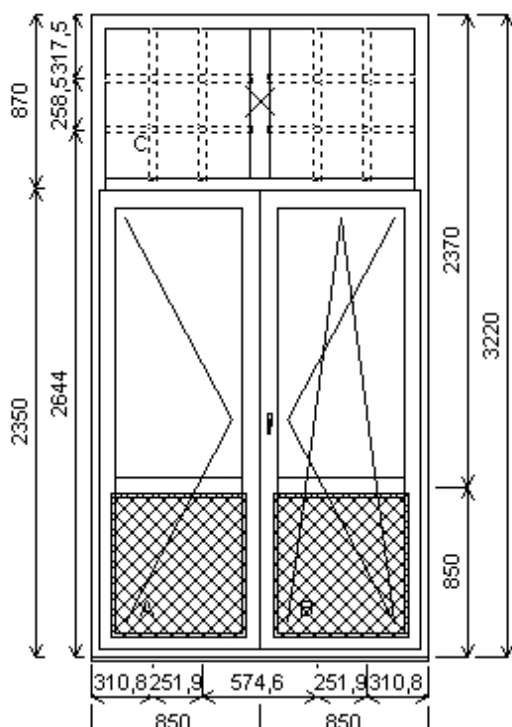

Pozice: 12/ Trojdílné balkonové dveře s poutcem + příslušenství

Rozměry rámu: 1700,0 x 3220,0 mm

INOUTIC Prestige MD přesazené křídlo

Základní cena:	Trojdílné balkonové dveře s poutcem	33 393,00 K
Barva (ext/int):	601 Bílá / bílá Sleva 57,0% ze základní ceny	-19 034,00 K
Cena po slevě :		14 359,00 K

Sklo:	XP701 Sendvič 24mm bílá 9016 Sadil S24F4-16T-PXN4 Ug=1.1 30dB S24F4-16T-PXN4 Ug=1.1 30dB	
Příkryje skla:	18 mm bílá 9010	
Rám:	71/76 6komor, 3-tsní	
Sloupek:	95, stědové tsní	
Stulp AB:	klapačková dveřní 73 široká	
Křídlo:	84/84 LOMENÉ 6-komor FIX	
Podklad. profil:	30mm stěd	
Recyklát:	Ne	
Pevné příkryje:	95, stědové tsní	
Klika:	Klika SECUSTIC 40/45 Titan F9 žádná	
Doplňky:	Pozink. překrytka 30x30-k vnější parapetu surová, d=podle okna, hl=30, 1ks Vnitřní PVC parapet RS v .bo ni c Alfa fólie bílá Bílá A01, d=1900, hl=600, 1ks	134,00 K 910,00 K
Výška kliky:	(FFG) B:1/2	
Popis:	HEJDUK, 2 PRÁZDNÝ	

Množství: 2

Cena za ks: 15 403,00 K

Celkem:

30 806,00 K