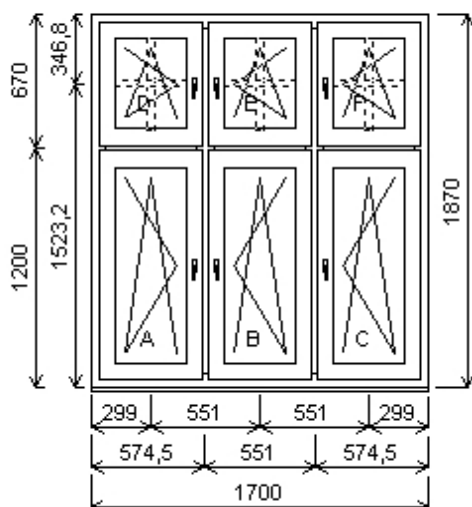

Sklo:	F4-16T-PXN4 Ug=1.1 30dB	
P í ky ve skle:	18 mm bílá 9010	
Rám:	71/76 6komor, 3-t sn ní	
Sloupek:	95, st edové t sn ní	
K ídlo:	84/84 LOMENÉ 6-komor	
Podklad. profil:	30mm stđ	
Recyklát:	Ne	
Klika:	Klika SECUSTIC 40/45 Titan F9	
Dopl ky:	Požink. p ekrytka30x30-k vn ěším u parapetu surová, d=podle okna, hl=30, 1ks	134,00 K

	Vnit ní PVC parapet RS v .bo ni c Alfa fólie bílá Bílá A01, d=1900, hl=600, 1ks	910,00 K
Výš ka kli ky:	(FFG) A:1/2 , B:1/2 , C:1/2 , D:1/2 , E:1/2 , F:1/2	

Popis: BOROVI KOVÁ 4x, JÁRA 3x, FABRYOVÁ 1x, Ž ÁNSKÝ 3x, ŠAFEK 2x, JELÍNEK 1x, PRÁZDNÝ12 2x

Množství: 16

Cena za ks: 16 779,00 K

Celkem:

268 464,00 K