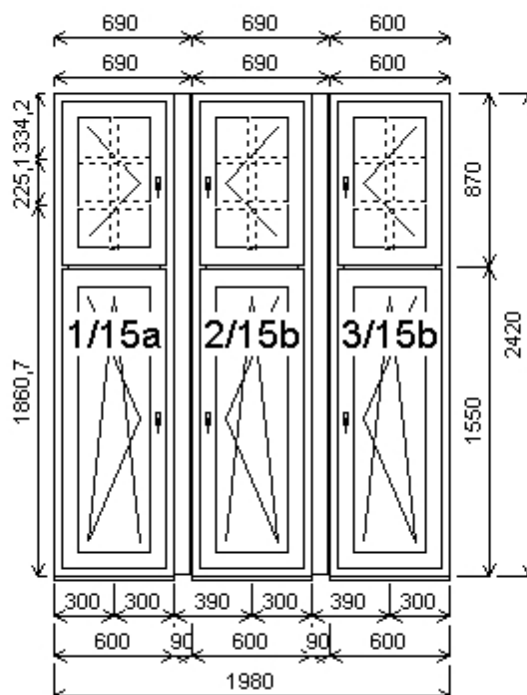

Popis: SLÁDKOVÁ, N MEC

Množství: 2

Cena za ks: 7 720,00 K

Celkem:**15 440,00 K**

Pozice: 15/: Sestava

Rozměr rámu: 1980,0 x 2420,0 mm

INOUTIC Prestige MD předsazené křídlo

Pozice: 15a	600,0x2420,0 mm	1 ks	
Základní cena:	Dvojdílné okno s poutcem		14 046,00 K
Barva (ext/int):	601 Bílá / bílá		
	Sleva 57,0% ze základní ceny		-8 006,00 K
Cena po slev :			6 040,00 K