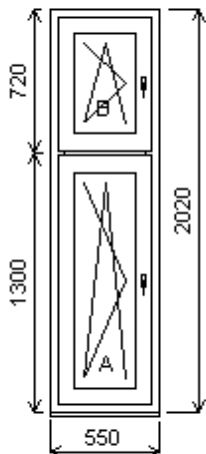

Množství: 5

Cena za ks: 7 720,00 K

Celkem:**38 600,00 K**

Pozice : 25/: Dvojdílné okno s poutcem + p íslušenství

Rozm ry rámu: 550,0 x 2020,0 mm

INOUTIC Prestige MD předsazené křídlo

Základní cena:	Dvojdílné okno s poutcem	12 556,00 K
Barva (ext/int):	601 Bílá / bílá	
	Sleva 57,0% ze základní ceny	-7 157,00 K
Cena po slev :		5 399,00 K