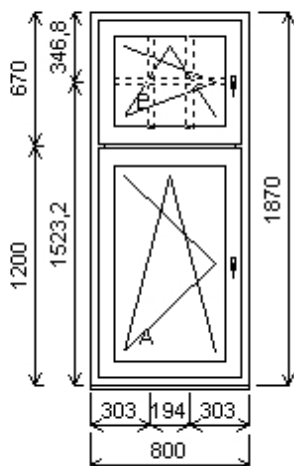

Množství: 2

Cena za ks: 7 300,00 K

Celkem:**14 600,00 K**

Pozice : 8/: Dvojdílné okno s poutcem + p íslušenství

Rozm ry rámu: 800,0 x 1870,0 mm

INOUTIC Prestige MD předsazené křídlo

Základní cena:	Dvojdílné okno s poutcem	13 954,00 K
Barva (ext/int):	601 Bílá / bílá	
	Sleva 57,0% ze základní ceny	-7 954,00 K
Cena po slev :		6 000,00 K