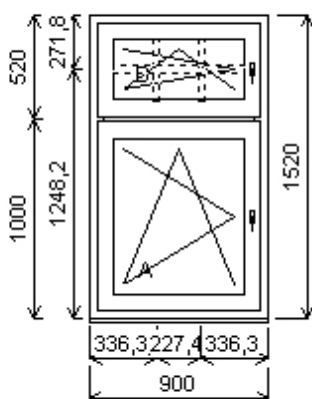

Sklo:	Waterfall4-16-PXN4 Ug=1.1 K ra -SW 9016 bílý	
P í ky ve s kle:	18 mm bílá 9010	
Rám:	71/76 6komor,3-t sn ní	
Sloupek:	95, st edové t sn ní	
K ídlo:	84/84 LOMENÉ 6-komor	
Podklad. profil:	30mm stđ	
Recyklát:	Ne	
Klika:	Klika SECUSTIC 40/45 Titan F9	
Dopl ky:	Pozink. p ekrytka30x30-k	72,00 K
	vn jšímu parapetu surová, d=podle okna, hl=30, 1ks	
	Vnit ní PVC parapet RS v .bo ni c Alfa fólie bílá Bílá A01, d=1100, hl=600, 1ks	541,00 K
Výš ka kliky:	(FFG) A:1/2 , B:180	
Popis:	RADOVÁ	

Množství: 2

Cena za ks: 6 642,00 K

Celkem:

13 284,00 K