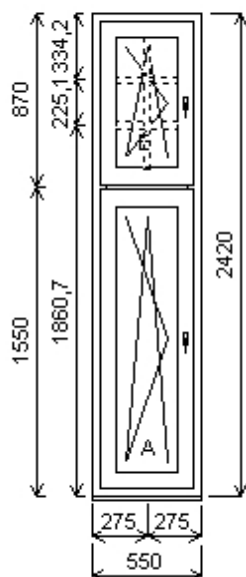

Pozice : 3/: Dvojdílné okno s poutcem + p íslušenství

Rozm ry rámu: 550,0 x 2420,0 mm

INOUTIC Prestige MD předsazené křídlo

Základní cena:	Dvojdílné okno s poutcem	13 735,00 K
Barva (ext/int):	601 Bílá / bílá	
	Sleva 57,0% ze základní ceny	-7 829,00 K

Cena po slev : 5 906,00 K

Sklo:	F4-16T-PXN4 Ug=1.1 30dB	
P í ky ve skle:	18 mm bílá 9010	
Rám:	71/76 6komor,3-t sn ní	
Sloupek:	95, st edové t sn ní	
K ídlo:	84/84 LOMENÉ 6-komor	
Podklad. profil:	30mm stđ	
Recyklát:	Ne	
Klika:	Klika SECUSTIC 40/45 Titan F9	
Dopl ky:	Pozínk. p ekrytka30x30-k	44,00 K
	vn ějším u parapetu surová, d=podle okna, hl=30, 1 ks	
	Vnit ní PVC parapet RS v .bo ni c Alfa fólie bílá Bílá A01 , d=900, hl=600, 1 ks	449,00 K
Výš ka kliky:	(FFG) A:1/2 , B:1/2	
Popis:	DOLEŽAL, HEJDUK	

Množství: 2

Cena za ks: 6 399,00 K

Celkem:

12 798,00 K

Pozice : 3A/: Dvojdílné okno s poutcem + p íslušenství

Rozm ry rámu: 550,0 x 2420,0 mm

INOUTIC Prestige MD předsazené křídlo

Základní cena:	Dvojdílné okno s poutcem	13 735,00 K
Barva (ext/int):	601 Bílá / bílá	
	Sleva 57,0% ze základní ceny	-7 829,00 K

Cena po slev : 5 906,00 K