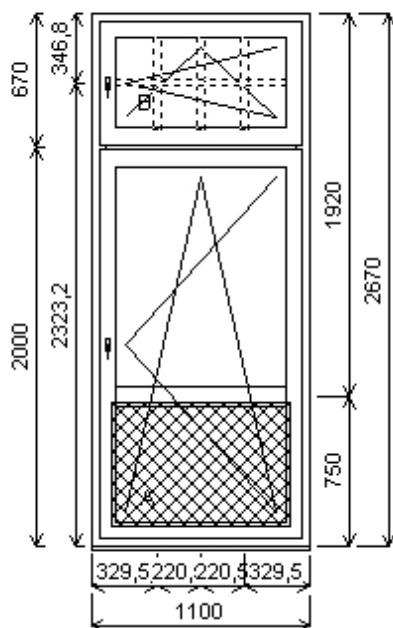

Základní cena:	Dvojdílné balkonové dve e s poutcem	19 266,00 K
Barva (ext/int):	601 Bílá / bílá	
	Sleva 57,0% ze základní ceny	-10 982,00 K

Cena po slev : 8 284,00 K

Sklo:	XP701 Sendvi 24mm bílá 9016 Sadil S24F4-16T-PXN4 Ug=1.1 30dB S24F4-16T-PXN4 Ug=1.1 30dB	
P í ky ve skle:	18 mm bílá 9010	
Rám:	71/76 6komor,3-t sn ní	
Sloupek:	95, st edové t sn ní	
K ídlo:	84/84 LOMENÉ 6-komor	
Podklad. profil:	30mm stl	
Recyklát:	Ne	
Pevné p í ky:	95, st edové t sn ní	
Klika:	Klika SECUSTIC 40/45 Titan F9	
Dopl ky:	Pozink. p ekrytka30x30-k	87,00 K
	vn jším u parapetu surová, d=podle okna, hl=30, 1ks	
	Vnit ní PVC parapet RS v .bo ni c Alfa fólie bílá Bílá A01, d=1000, hl=600, 1ks	495,00 K
Výš ka kliky:	(FFG) A:1/2 , B:1/2	

Popis: FABRYOVÁ, JELÍNEK

Množství: 2 **Cena za ks: 8 866,00 K**

Celkem: 17 732,00 K