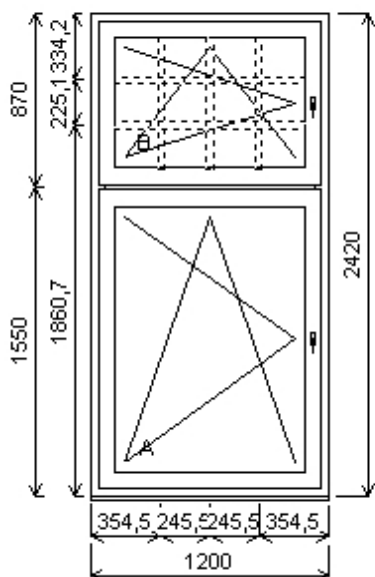

Pozice: 13/: Dvojdílné okno s poutcem + p íslušenství

Rozm ry rámu: 1200,0 x 2420,0 mm

INOUTIC Prestige MD předsazené křídlo

Základní cena:	Dvojdílné okno s poutcem	18 635,00 K
Barva (ext/int):	601 Bílá / bílá	
	Sleva 57,0% ze základní ceny	-10 622,00 K

Cena po slev : 8 013,00 K

Sklo:	F4-16T-PXN4 Ug=1.1 30dB	
P í ky ve skle:	18 mm bílá 9010	
Rám:	71/76 6komor,3-t sn ní	
Sloupek:	95, st edové t sn ní	
K ídlo:	84/84 LOMENÉ 6-komor	
Podklad. profil:	30mm stđ	
Recyklát:	Ne	
Klika:	Klika SECUSTIC 40/45 Titan F9	
Dopl ky:	Pozink. p ekrytka30x30-k	95,00 K
	vn jším u parapetu surová, d=podle okna, hl=30, 1ks	
	Vnit ní PVC parapet RS v .bo ni c Alfa fólie bílá Bílá A01, d=1400, hl=600, 1ks	680,00 K
Výš ka kliky:	(FFG) A:1/2 , B:1/2	

Popis: RADOVÁ

Množství: 1

Cena za ks: 8 788,00 K

Celkem:

8 788,00 K

Pozice: 14/: Dvojdílné okno s poutcem + p íslušenství

Rozm ry rámu: 1200,0 x 1870,0 mm

INOUTIC Prestige MD předsazené křídlo

Základní cena:	Dvojdílné okno s poutcem	16 151,00 K
Barva (ext/int):	601 Bílá / bílá	
	Sleva 57,0% ze základní ceny	-9 206,00 K

Cena po slev : 6 945,00 K