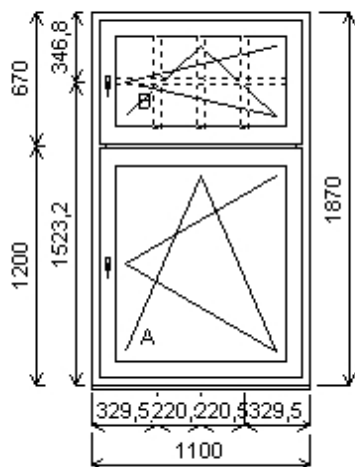

Sklo:	F4-16T-PXN4 Ug=1.1 30dB	
P í ky ve skle:	18 mm bílá 9010	
Rám:	71/76 6komor,3-t sn ní	
Sloupek:	95, st edové t sn ní	
K ídlo:	84/84 LOMENÉ 6-komor	
Podklad. profil:	30mm stđ	
Recyklát:	Ne	
Klika:	Klika SECUSTIC 40/45 Titan F9	
Dopl ky:	Pozink. p ekrytka30x30-k	87,00 K
	vn jším u parapetu surová, d=podle okna, hl=30, 1ks	
	Vnit ní PVC parapet RS v .bo ni c Alfa fólie bílá Bílá A01, d=1400, hl=600, 1ks	680,00 K
Výš ka kliky:	(FFG) A:1/2 , B:1/2	
Popis:	FABRYOVÁ, JELÍNEK	

Množství: 2

Cena za ks: 7 496,00 K

Celkem:

14 992,00 K