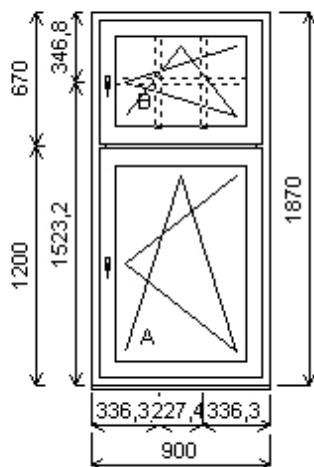

Sklo:	F4-16T-PXN4 Ug=1.1 30dB	
P í ky ve skle:	18 mm bílá 9010	
Rám:	71/76 6komor,3-t sn ní	
Sloupek:	95, st edové t sn ní	
K ídlo:	84/84 LOMENÉ 6-komor	
Podklad. profil:	30mm stđ	
Recyklát:	Ne	
Klika:	Klika SECUSTIC 40/45 Titan F9	
Dopl ky:	Pozink. p ekrytka30x30-k	72,00 K
	vn jším u parapetu surová, d=podle okna, hl=30, 1ks	
	Vnit ní PVC parapet RS v .bo ni c Alfa fólie bílá Bílá A01, d=1100, hl=600, 1ks	541,00 K
Výš ka kliky:	(FFG) A:1/2 , B:1/2	
Popis:	JÁRA 2x, FABRYOVÁ 2x, SLÁDKOVÁ 1x, ŠAFEK 3x, JELÍNEK 2x, N MEC 1x	

Množství: 11

Cena za ks: 6 776,00 K

Celkem:

74 536,00 K