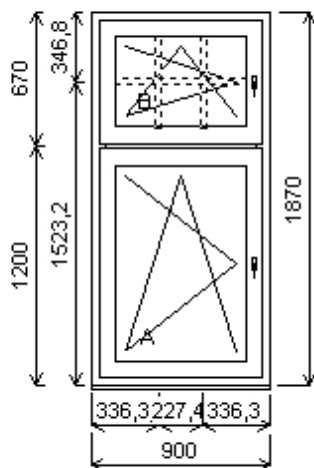

Množství: 7

Cena za ks: 7 588,00 K

Celkem:**53 116,00 K**

Pozice : 6/: Dvojdílné okno s poutcem + p íslušenství

Rozm ry rámu: 900,0 x 1870,0 mm

INOUTIC Prestige MD předsazené křídlo

Základní cena:	Dvojdílné okno s poutcem	14 332,00 K
Barva (ext/int):	601 Bílá / bílá	
	Sleva 57,0% ze základní ceny	-8 169,00 K
Cena po slev :		6 163,00 K