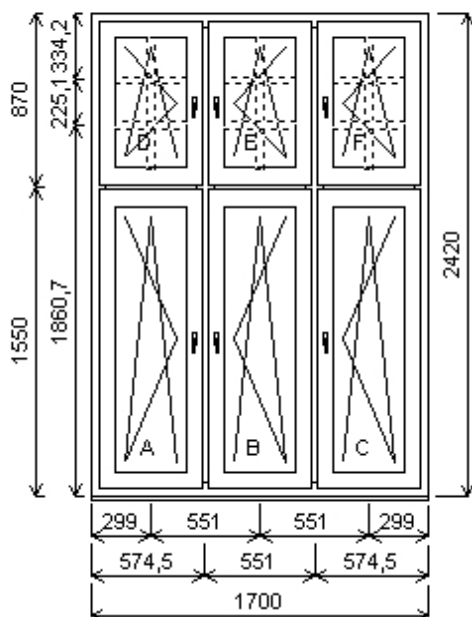

Pozice: 1/: Šestidílné okno se 2-ma sloupky a 3-mi poutci + p íslušenství

Rozm ry rámu: 1700,0 x 2420,0 mm

INOUTIC Prestige MD předsazené křídlo

Základní cena:	Šestidílné okno se 2-ma sloupky a 3-mi poutci	40 423,00 K
Barva (ext/int):	601 Bílá / bílá	
	Sleva 57,0% ze základní ceny	-23 041,00 K

Cena po slev : 17 382,00 K

Sklo:	F4-16T-PXN4 Ug=1.1 30dB	
P í ky ve skle:	18 mm bílá 9010	
Rám:	71/76 6komor, 3-t sn ní	
Sloupek:	95, st edové t sn ní	
K ídlo:	84/84 LOMENÉ 6-komor	
Podklad. profil:	30mm stđ	
Recyklát:	Ne	
Klika:	Klika SECUSTIC 40/45 Titan F9	
Dopl ky:	Požink. p ekrytka30x30-k vn ěším u parapetu surová, d=podle okna, hl=30, 1ks	134,00 K

	Vnit ní PVC parapet RS v .bo ni c Alfa fólie bílá Bílá A01, d=1900, hl=600, 1ks	910,00 K
Výš ka kli ky:	(FFG) A:1/2 , B:1/2 , C:1/2 , D:1/2 , E:1/2 , F:1/2	

Popis: HEJDUK 3x, DOLEŽAL 3x

Množství: 6

Cena za ks: 18 426,00 K

Celkem:

110 556,00 K

Pozice: 2/: Šestidílné okno se 2-ma sloupky a 3-mi poutci + p íslušenství

Rozm ry rámu: 1700,0 x 1870,0 mm

INOUTIC Prestige MD předsazené křídlo

Základní cena:	Šestidílné okno se 2-ma sloupky a 3-mi poutci	36 593,00 K
Barva (ext/int):	601 Bílá / bílá	
	Sleva 57,0% ze základní ceny	-20 858,00 K

Cena po slev : 15 735,00 K