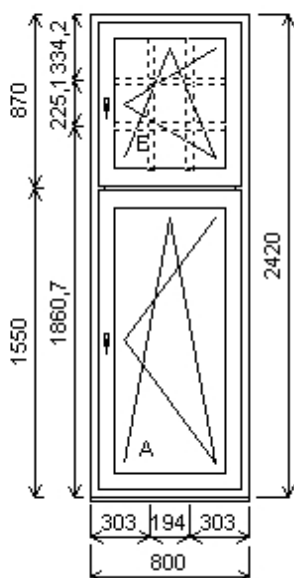

Sklo:	F4-16T-PXN4 Ug=1.1 30dB	
P í ky ve skle:	18 mm bílá 9010	
Rám:	71/76 6komor,3-t sn ní	
Sloupek:	95, st edové t sn ní	
K ídlo:	84/84 LOMENÉ 6-komor	
Podklad.profil:	30mm stđ	
Recyklát:	Ne	
Klika:	Klika SECUSTIC 40/45 Titan F9	
Dopl ky:	Pozínk. p ekrytka30x30-k	64,00 K
	vn ějším u parapetu surová, d=podle okna, hl=30, 1ks	
	Vnit ní PVC parapet RS v .bo ni c Alfa fólie bílá Bílá A01, d=1000, hl=600, 1ks	495,00 K
Výš ka kliky:	(FFG) A:1/2 , B:1/2	
Popis:	2 PRÁZDNÝ	

Množství: 2

Cena za ks: 7 300,00 K

Celkem:

14 600,00 K