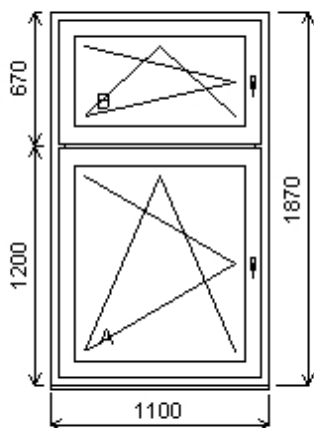

Množství: 8**Cena za ks: 3 911,00 K****Celkem:****31 288,00 K**

Pozice : 29/: Dvojdílné okno s poutcem + p ísluženství

Rozm ěry rámu: 1100,0 x 1870,0 mm

INOUTIC Prestige MD předsazené křídlo

Základní cena:	Dvojdílné okno s poutcem	14 791,00 K
Barva (ext/int):	601 Bílá / bílá	
	Sleva 57,0% ze základní ceny	-8 431,00 K
Cena po slev :		6 360,00 K