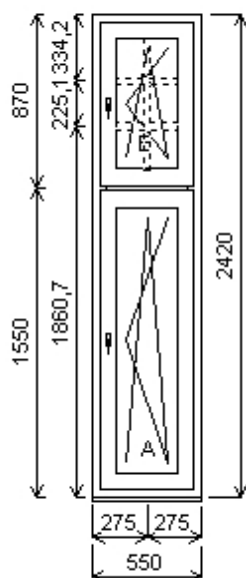

Sklo:	F4-16T-PXN4 Ug=1.1 30dB	
P í ky ve skle:	18 mm bílá 9010	
Rám:	71/76 6komor,3-t sn ní	
Sloupek:	95, st edové t sn ní	
K ídlo:	84/84 LOMENÉ 6-komor	
Podklad. profil:	30mm stđ	
Recyklát:	Ne	
Klika:	Klika SECUSTIC 40/45 Titan F9	
Dopl ky:	Pozínk. p ekrytka30x30-k	44,00 K
	vn ějším u parapetu surová, d=podle okna, hl=30, 1 ks	
	Vnit ní PVC parapet RS v .bo ni c Alfa fólie bílá Bílá A01 , d=900, hl=600, 1 ks	449,00 K
Výš ka kliky:	(FFG) A:1/2 , B:1/2	
Popis:	DOLEŽAL, HEJDUK	

Množství: 2

Cena za ks: 6 399,00 K

Celkem:

12 798,00 K