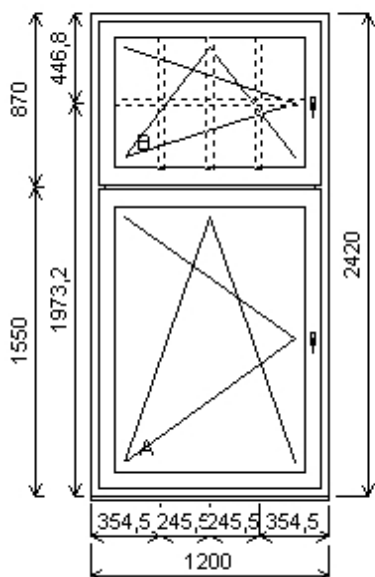

Pozice : 23/: Dvojdílné okno s poutcem + p íslušenství

Rozm ry rámu: 1200,0 x 2420,0 mm

INOUTIC Prestige MD předsazené křídlo

Základní cena:	Dvojdílné okno s poutcem	17 749,00 K
Barva (ext/int):	601 Bílá / bílá	
	Sleva 57,0% ze základní ceny	-10 117,00 K

Cena po slev : 7 632,00 K

Sklo:	F4-16T-PXN4 Ug=1.1 30dB	
P í ky ve skle:	18 mm bílá 9010	
Rám:	71/76 6komor,3-t sn ní	
Sloupek:	95, st edové t sn ní	
K ídlo:	84/84 LOMENÉ 6-komor	
Podklad. profil:	30mm stđ	
Recyklát:	Ne	
Klika:	Klika SECUSTIC 40/45 Titan F9	
Dopl ky:	Pozink. p ekrytka30x30-k	95,00 K
	vn ějšímu parapetu surová, d=podle okna, hl=30, 1ks	
	Vnit ní PVC parapet RS v .bo ni c Alfa fólie bílá Bílá A01, d=1400, hl=600, 1ks	680,00 K
Výš ka kliky:	(FFG) A:1/2 , B:1/2	
Popis:	RADOVÁ	

Množství: 1

Cena za ks: 8 407,00 K

Celkem:

8 407,00 K

Pozice : 24/: Dvojdílné okno s poutcem + p íslušenství

Rozm ry rámu: 1200,0 x 1870,0 mm

INOUTIC Prestige MD předsazené křídlo

Základní cena:	Dvojdílné okno s poutcem	16 151,00 K
Barva (ext/int):	601 Bílá / bílá	
	Sleva 57,0% ze základní ceny	-9 206,00 K

Cena po slev : 6 945,00 K