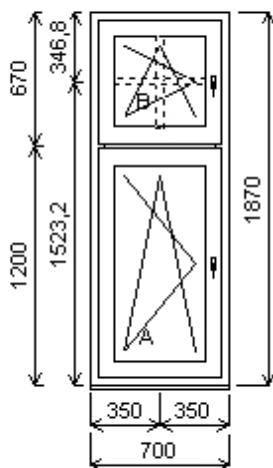

Pozice : 9/: Dvojdílné okno s poutcem + p íslušenství

Rozm ry rámu: 700,0 x 1870,0 mm

INOUTIC Prestige MD předsazené křídlo

Základní cena:	Dvojdílné okno s poutcem	13 207,00 K
Barva (ext/int):	601 Bílá / bílá	
	Sleva 57,0% ze základní ceny	-7 528,00 K
Cena po slev :		5 679,00 K

Sklo:	F4-16T-PXN4 Ug=1.1 30dB	
P í kyve s kle:	18 mm bílá 9010	
Rám:	71/76 6komor,3-t sn ní	
Sloupek:	95, st edové t sn ní	
K ídlo:	84/84 LOMENÉ 6-komor	
Podklad. profil:	30mm stđ	
Recyklát:	Ne	
Klika:	Klika SECUSTIC 40/45 Titan F9	
Dopl ky:	Pozink. p ekrytka30x30-k	56,00 K
	vn ějším u parapetu surová, d=podle okna, hl=30, 1ks	
	Vnit ní PVC parapet RS v .bo ni c Alfa fólie bílá Bílá A01, d=900, hl=600, 1ks	449,00 K
Výš ka kliky:	(FFG) A:1/2 , B:1/2	
Popis:	ŠAFEK	

Množství: 1

Cena za ks: 6 184,00 K

Celkem:

6 184,00 K

Pozice : 9A/: Dvojdílné okno s poutcem + p íslušenství

Rozm ry rámu: 700,0 x 1870,0 mm

INOUTIC Prestige MD předsazené křídlo

Základní cena:	Dvojdílné okno s poutcem	13 207,00 K
Barva (ext/int):	601 Bílá / bílá	
	Sleva 57,0% ze základní ceny	-7 528,00 K
Cena po slev :		5 679,00 K