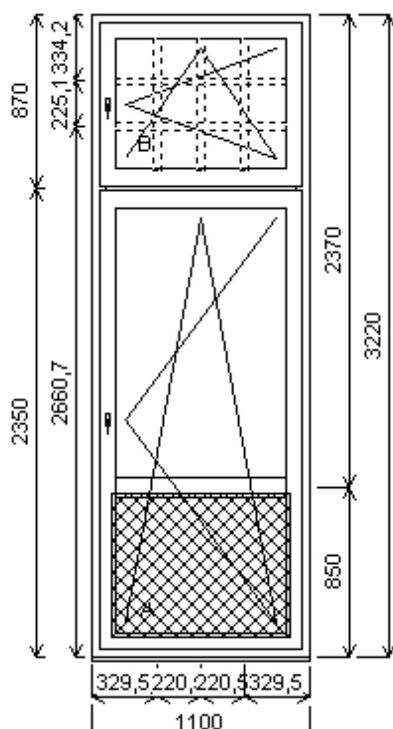

Množství: 1

Cena za ks: 10 697,00 K

Celkem:**10 697,00 K**

**Pozice: 19A/ Dvojdílné balkonové dveře s poutcem +
příslušenství**

Rozměry rámu: 1100,0 x 3220,0 mm

INOUTIC Prestige MD přesazené křídlo

Základní cena:	Dvojdílné balkonové dveře s poutcem	23 093,00 K
Barva (ext/int):	601 Bílá / bílá Sleva 57,0% ze základní ceny	-13 163,00 K
Cena po slevě :		9 930,00 K