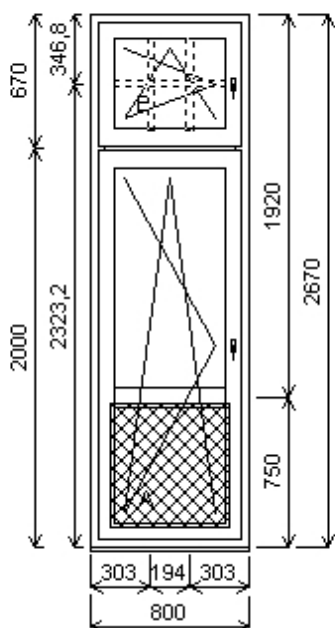

Množství: 1

Cena za ks: 6 184,00 K

Celkem:**6 184,00 K**

Pozice: 10/: Dvojdílné balkonové dve e s poutcem + p íslušenství

Rozm ry rámu: 800,0 x 2670,0 mm

INOUTIC Prestige MD předsazené křídlo

Základní cena:	Dvojdílné balkonové dve e s poutcem	17 178,00 K
Barva (ext/int):	601 Bílá / bílá Sleva 57,0% ze základní ceny	-9 791,00 K