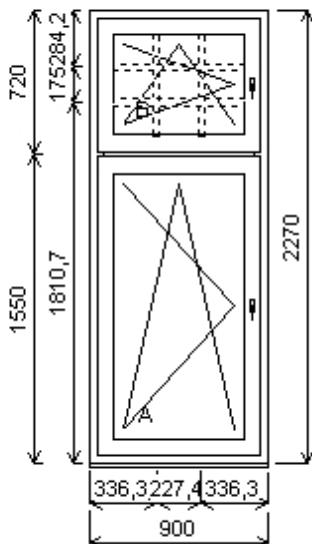

Pozice: 21/: Dvojdílné okno s poutcem + p íslušenství

Rozm ry rámu: 900,0 x 2270,0 mm

INOUTIC Prestige MD předsazené křídlo

Základní cena:	Dvojdílné okno s poutcem	15 830,00 K
Barva (ext/int):	601 Bílá / bílá	
	Sleva 57,0% ze základní ceny	-9 023,00 K
Cena po slev :		6 807,00 K

Sklo:	F4-16T-PXN4 Ug=1.1 30dB	
P í ky ve skle:	18 mm bílá 9010	
Rám:	71/76 6komor,3-t sn ní	
Sloupek:	95, st edové t sn ní	
K ídlo:	84/84 LOMENÉ 6-komor	
Podklad. profil:	30mm st d	
Recyklát:	Ne	
Klika:	Klika SECUSTIC 40/45 Titan F9	
Dopl ky:	Pozink. p ekrytka30x30-k	72,00 K
	vn jšímu parapetu surová, d=podle okna, hl=30, 1ks	
	Vnit ní PVC parapet RS v .bo ni c Alfa fólie bílá Bílá A01, d=1100, hl=600, 1ks	541,00 K
Výš ka kliky:	(FFG) A:1/2 , B:1/2	
Popis:	SCHODIŠT	

Množství: 9

Cena za ks: 7 420,00 K

Celkem:

66 780,00 K