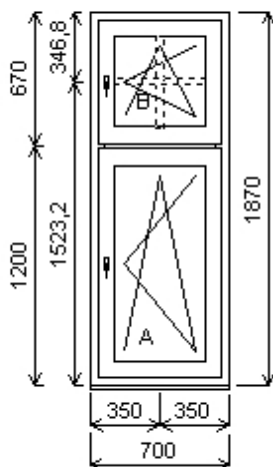

Množství: 1

Cena za ks: 6 184,00 K

Celkem:**6 184,00 K****Pozice : 9A/:** Dvojdílné okno s poutcem + p íslušenství

Rozm ry rámu: 700,0 x 1870,0 mm

INOUTIC Prestige MD předsazené křídlo

Základní cena:	Dvojdílné okno s poutcem	13 207,00 K
Barva (ext/int):	601 Bílá / bílá	
	Sleva 57,0% ze základní ceny	-7 528,00 K
Cena po slev :		5 679,00 K