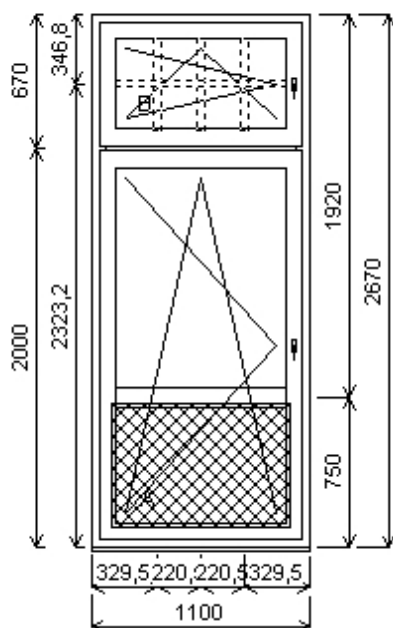

Množství: 1

Cena za ks: 10 697,00 K

Celkem:**10 697,00 K**

Pozice: 20/: Dvojdílné balkonové dve e s poutcem + p íslušenství

Rozm ry rámu: 1100,0 x 2670,0 mm

INOUTIC Prestige MD předsazené křídlo

Základní cena:	Dvojdílné balkonové dve e s poutcem	19 266,00 K
Barva (ext/int):	601 Bílá / bílá	
	Sleva 57,0% ze základní ceny	-10 982,00 K