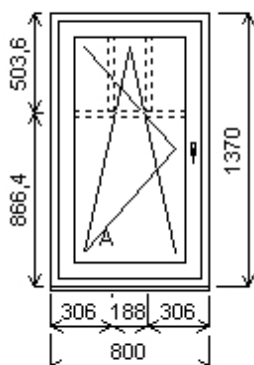

Základní cena:	Jednodílné okno	8 888,00 K
Barva (ext/int):	601 Bílá / bílá Sleva 57,0% ze základní ceny	-5 066,00 K

Cena po slev : 3 822,00 K

Sklo:	F4-16T-PXN4 Ug=1.1 30dB	
P í ky ve skle:	18 mm bílá 9010	
Rám:	71/76 6komor,3-t sn ní	
K ídlo:	84/84 LOMENÉ 6-komor	
Podklad. profil:	30mm stđ	
Recyklát:	Ne	
Klika:	Klika SECUSTIC 40/45 Titan F9	
Dopl ky:	Pozink. p ekrytka30x30-k vn ějšímu parapetu surová, d=podle okna, hl=30, 1ks Vnit ní PVC parapet RS v .bo ni c Alfa fólie bílá A01, d=1000, hl=600, 1ks	64,00 K 495,00 K
Výš ka kliky:	(FFG) A:1/2	

Popis: P DA

Množství: 2 **Cena za ks: 4 381,00 K**

Celkem: 8 762,00 K