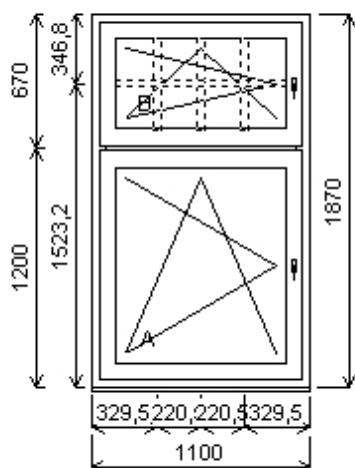

Množství: 1

Cena za ks: 8 523,00 K

Celkem:**8 523,00 K**

Pozice: 18/: Dvojdílné okno s poutcem + p íslušenství

Rozm ry rámu: 1100,0 x 1870,0 mm

INOUTIC Prestige MD předsazené křídlo

Základní cena:	Dvojdílné okno s poutcem	15 649,00 K
Barva (ext/int):	601 Bílá / bílá	
	Sleva 57,0% ze základní ceny	-8 920,00 K
Cena po slev :		6 729,00 K