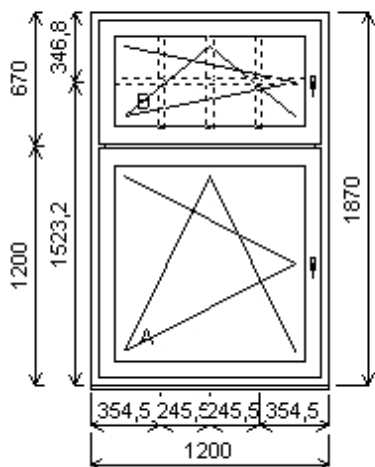

Sklo:	F4-16T-PXN4 Ug=1.1 30dB	
P í ky ve skle:	18 mm bílá 9010	
Rám:	71/76 6komor,3-t sn ní	
Sloupek:	95, st edové t sn ní	
K ídlo:	84/84 LOMENÉ 6-komor	
Podklad. profil:	30mm stđ	
Recyklát:	Ne	
Klika:	Klika SECUSTIC 40/45 Titan F9	
Dopl ky:	Pozink. p ekrytka30x30-k	95,00 K
	vn ějšímu parapetu surová, d=podle okna, hl=30, 1ks	
	Vnit ní PVC parapet RS v .bo ni c Alfa fólie bílá Bílá A01, d=1400, hl=600, 1ks	680,00 K
Výš ka kliky:	(FFG) A:1/2 , B:1/2	
Popis:	SLÁDKOVÁ 2x, Ž ÁNSKÝ 2x, N MEC 1x	

Množství: 5

Cena za ks: 7 720,00 K

Celkem:

38 600,00 K