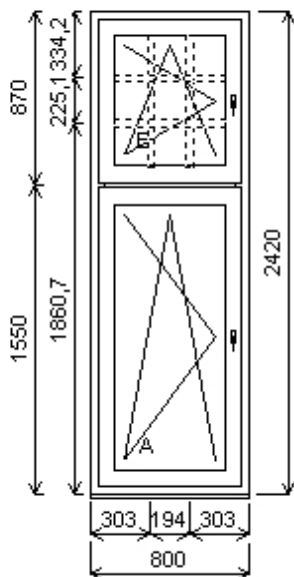

Pozice: 7/: Dvojdílné okno s poutcem + p íslušenství

Rozm ry rámu: 800,0 x 2420,0 mm

INOUTIC Prestige MD předsazené křídlo

Základní cena:	Dvojdílné okno s poutcem	15 676,00 K
Barva (ext/int):	601 Bílá / bílá	
	Sleva 57,0% ze základní ceny	-8 935,00 K

Cena po slev : 6 741,00 K

Sklo:	F4-16T-PXN4 Ug=1.1 30dB	
P í ky ve skle:	18 mm bílá 9010	
Rám:	71/76 6komor,3-t sn ní	
Sloupek:	95, st edové t sn ní	
K ídlo:	84/84 LOMENÉ 6-komor	
Podklad.profil:	30mm stđ	
Recyklát:	Ne	
Klika:	Klika SECUSTIC 40/45 Titan F9	
Dopl ky:	Pozínk. p ekrytka30x30-k	64,00 K
	vn ějším u parapetu surová, d=podle okna, hl=30, 1ks	
	Vnit ní PVC parapet RS v .bo ni c Alfa fólie bílá Bílá A01, d=1000, hl=600, 1ks	495,00 K
Výš ka kliky:	(FFG) A:1/2 , B:1/2	
Popis:	2 PRÁZDNÝ	

Množství: 3

Cena za ks: 7 300,00 K

Celkem:

21 900,00 K

Pozice: 7A/: Dvojdílné okno s poutcem + p íslušenství

Rozm ry rámu: 800,0 x 2420,0 mm

INOUTIC Prestige MD předsazené křídlo

Základní cena:	Dvojdílné okno s poutcem	15 676,00 K
Barva (ext/int):	601 Bílá / bílá	
	Sleva 57,0% ze základní ceny	-8 935,00 K

Cena po slev : 6 741,00 K