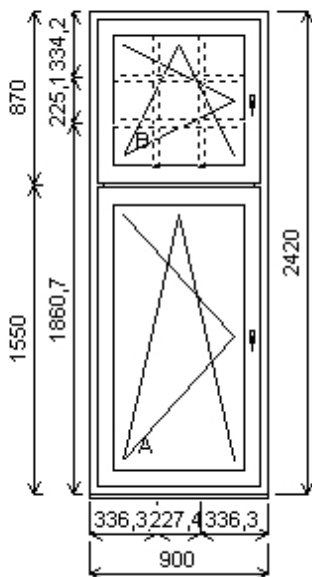

Pozice : 5/: Dvojdílné okno s poutcem + p íslušenství

Rozm ry rámu: 900,0 x 2420,0 mm

INOUTIC Prestige MD předsazené křídlo

Základní cena:	Dvojdílné okno s poutcem	16 222,00 K
Barva (ext/int):	601 Bílá / bílá	
	Sleva 57,0% ze základní ceny	-9 247,00 K

Cena po slev : 6 975,00 K

Sklo:	F4-16T-PXN4 Ug=1.1 30dB	
P í kyve s kle:	18 mm bílá 9010	
Rám:	71/76 6komor,3-t sn ní	
Sloupek:	95, st edové t sn ní	
K ídlo:	84/84 LOMENÉ 6-komor	
Podklad. profil:	30mm stđ	
Recyklát:	Ne	
Klika:	Klika SECUSTIC 40/45 Titan F9	
Dopl ky:	Pozínk. p ekrytka30x30-k	72,00 K
	vn jším u parapetu surová, d=podle okna, hl=30, 1ks	
	Vnit ní PVC parapet RS v .bo ni c Alfa fólie bílá Bílá A01, d=1100, hl=600, 1ks	541,00 K
Výš ka kliky:	(FFG) A:1/2 , B:1/2	
Popis:	HEJDUK 2x,RADOVÁ 1x, 2 PRÁZDNÝ 2x	

Množství: 5

Cena za ks: 7 588,00 K

Celkem:

37 940,00 K

Pozice : 5A/: Dvojdílné okno s poutcem + p íslušenství

Rozm ry rámu: 900,0 x 2420,0 mm

INOUTIC Prestige MD předsazené křídlo

Základní cena:	Dvojdílné okno s poutcem	16 222,00 K
Barva (ext/int):	601 Bílá / bílá	
	Sleva 57,0% ze základní ceny	-9 247,00 K

Cena po slev : 6 975,00 K