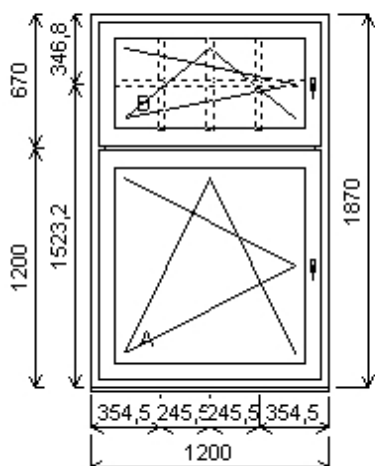

Sklo:	F4-16T-PXN4 Ug=1.1 30dB	
P í ky ve skle:	18 mm bílá 9010	
Rám:	71/76 6komor,3-t sn ní	
Sloupek:	95, st edové t sn ní	
K ídlo:	84/84 LOMENÉ 6-komor	
Podklad. profil:	30mm stđ	
Recyklát:	Ne	
Klika:	Klika SECUSTIC 40/45 Titan F9	
Dopl ky:	Pozink. p ekrytka30x30-k	95,00 K
	vn jším u parapetu surová, d=podle okna, hl=30, 1ks	
	Vnit ní PVC parapet RS v .bo ni c Alfa fólie bílá Bílá A01, d=1400, hl=600, 1ks	680,00 K
Výš ka kliky:	(FFG) A:1/2 , B:1/2	

Popis: SLÁDKOVÁ, N MEC

Množství: 2

Cena za ks: 7 720,00 K

Celkem:

15 440,00 K