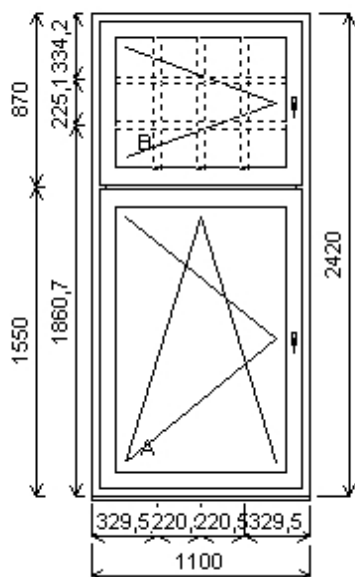

Pozice: 17/: Dvojdílné okno s poutcem + p íslušenství

Rozm ry rámu: 1100,0 x 2420,0 mm

INOUTIC Prestige MD předsazené křídlo

Základní cena:	Dvojdílné okno s poutcem	18 010,00 K
Barva (ext/int):	601 Bílá / bílá	
	Sleva 57,0% ze základní ceny	-10 266,00 K

Cena po slev : 7 744,00 K

Sklo:	F4-16T-PXN4 Ug=1.1 30dB	
P í ky ve skle:	18 mm bílá 9010	
Rám:	71/76 6komor,3-t sn ní	
Sloupek:	95, st edové t sn ní	
K ídlo:	84/84 LOMENÉ 6-komor	
Podklad. profil:	30mm stđ	
Recyklát:	Ne	
Klika:	Klika SECUSTIC 40/45 Titan F9	
Dopl ky:	Pozínk. p ekrytka30x30-k	87,00 K
	vn jším u parapetu surová, d=podle okna, hl=30, 1ks	
	Vnit ní PVC parapet RS v .bo ni c Alfa fólie bílá Bílá A01, d=1400, hl=600, 1ks	680,00 K
Výš ka kliky:	(FFG) A:1/2 , B:1/2	
Popis:	2 PRÁZDNÝ	

Množství: 1

Cena za ks: 8 511,00 K

Celkem:

8 511,00 K

Pozice: 17A/: Dvojdílné okno s poutcem + p íslušenství

Rozm ry rámu: 1100,0 x 2420,0 mm

INOUTIC Prestige MD předsazené křídlo

Základní cena:	Dvojdílné okno s poutcem	18 037,00 K
Barva (ext/int):	601 Bílá / bílá	
	Sleva 57,0% ze základní ceny	-10 281,00 K

Cena po slev : 7 756,00 K