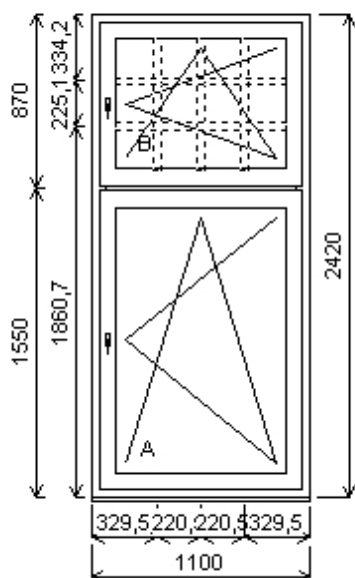

Sklo:	F4-16T-PXN4 Ug=1.1 30dB	
P í ky ve skle:	18 mm bílá 9010	
Rám:	71/76 6komor,3-t sn ní	
Sloupek:	95, st edové t sn ní	
K ídlo:	84/84 LOMENÉ 6-komor	
Podklad. profil:	30mm stđ	
Recyklát:	Ne	
Klika:	Klika SECUSTIC 40/45 Titan F9	
Dopl ky:	Pozínk. p ekrytka30x30-k	87,00 K
	vn jším u parapetu surová, d=podle okna, hl=30, 1ks	
	Vnit ní PVC parapet RS v .bo ni c Alfa fólie bílá Bílá A01, d=1400, hl=600, 1ks	680,00 K
Výš ka kliky:	(FFG) A:1/2 , B:1/2	
Popis:	RADOVÁ	

Množství: 1

Cena za ks: 8 523,00 K

Celkem:

8 523,00 K