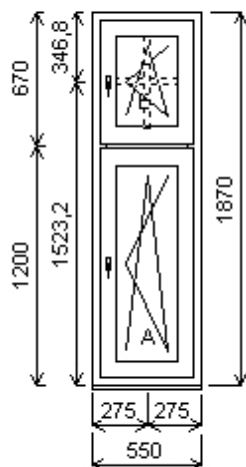

Sklo:	F4-16T-PXN4 Ug=1.1 30dB	
P í ky ve skle:	18 mm bílá 9010	
Rám:	71/76 6komor,3-t sn ní	
Sloupek:	95, st edové t sn ní	
K ídlo:	84/84 LOMENÉ 6-komor	
Podklad. profil:	30mm stđ	
Recyklát:	Ne	
Klika:	Klika SECUSTIC 40/45 Titan F9	
Dopl ky:	Pozink. p ekrytka30x30-k	44,00 K
	vn ějším u parapetu surová, d=podle okna, hl=30, 1ks	
	Vnit ní PVC parapet RS v .bo ni c Alfa fólie bílá Bílá A01, d=900, hl=600, 1ks	449,00 K
Výš ka kliky:	(FFG) A:1/2 , B:1/2	
Popis:	BOROVI KOVÁ, JÁRA, Ž ÁNSKÝ, PRÁZDNÝ12	

Množství: 4

Cena za ks: 5 922,00 K

Celkem:

23 688,00 K