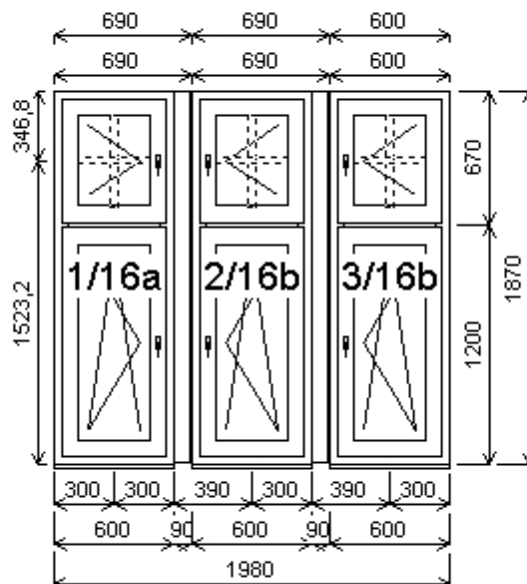

Množství: 2

Cena za ks: 24 862,00 K

Celkem:**49 724,00 K**

Pozice: 16/: Sestava

Rozměr rámu: 1980,0 x 1870,0 mm

INOUTIC Prestige MD předsazené křídlo

Pozice: 16a	600,0x1870,0 mm	1 ks	Rám:	71/76 6komor, 3-t sn ní	
Základní cena:	Dvojdílné okno s poutcem	12 751,00 K	Sloupek:	95, st edové t sn ní	
Barva (ext/int):	601 Bílá / bílá		K ídlo:	84/84 LOMENÉ 6-komor	
	Sleva 57,0% ze základní ceny	-7 268,00 K	Podklad. profil:	30mm std	
			Klika:	Klika SECUSTIC 40/45 Titan F9	
			Dopl ky:	Pozink. p ekrytka30x30-k	48,00 K
				vn ějš ímu parapetu surová, d=podle okna, hl=30, 1ks	
				Vnit ní PVC parapet RS v .b	449,00 K
				o nic Alfa fólie bílá Bílá A01, d=900, hl=600, 1ks	
			Výš ka kliky:	(FFG) A:1/2 , B:1/2	
			Spoje:	celkem	4 062,00 K
				ZM14572 variabilní roh	
				ZM14572 variabilní roh	
Cena po slev :		5 483,00 K			
Sklo:	F4-16T-PXN4 Ug=1.1 30dB				
P í ky ve s kle:	18 mm bílá 9010				
Rám:	71/76 6komor, 3-t sn ní				
Sloupek:	95, st edové t sn ní				
K ídlo:	84/84 LOMENÉ 6-komor				
Podklad. profil:	30mm std				
Klika:	Klika SECUSTIC 40/45 Titan F9				
Dopl ky:	Pozink. p ekrytka30x30-k	48,00 K			
	vn ějš ímu parapetu surová, d=podle okna, hl=30, 1ks				
	Vnit ní PVC parapet RS v .b	449,00 K			
	o nic Alfa fólie bílá Bílá A01, d=900, hl=600, 1ks				
Výš ka kliky:	(FFG) A:1/2 , B:1/2				
Popis:	FABRYOVÁ, SLÁDKOVÁ, JELÍNEK, N MEC				
Pozice: 16b	600,0x1870,0 mm	2 ks			
Základní cena:	Dvojdílné okno s poutcem	12 751,00 K			
Barva (ext/int):	601 Bílá / bílá				
	Sleva 57,0% ze základní ceny	-7 268,00 K			
Cena po slev :		5 483,00 K			