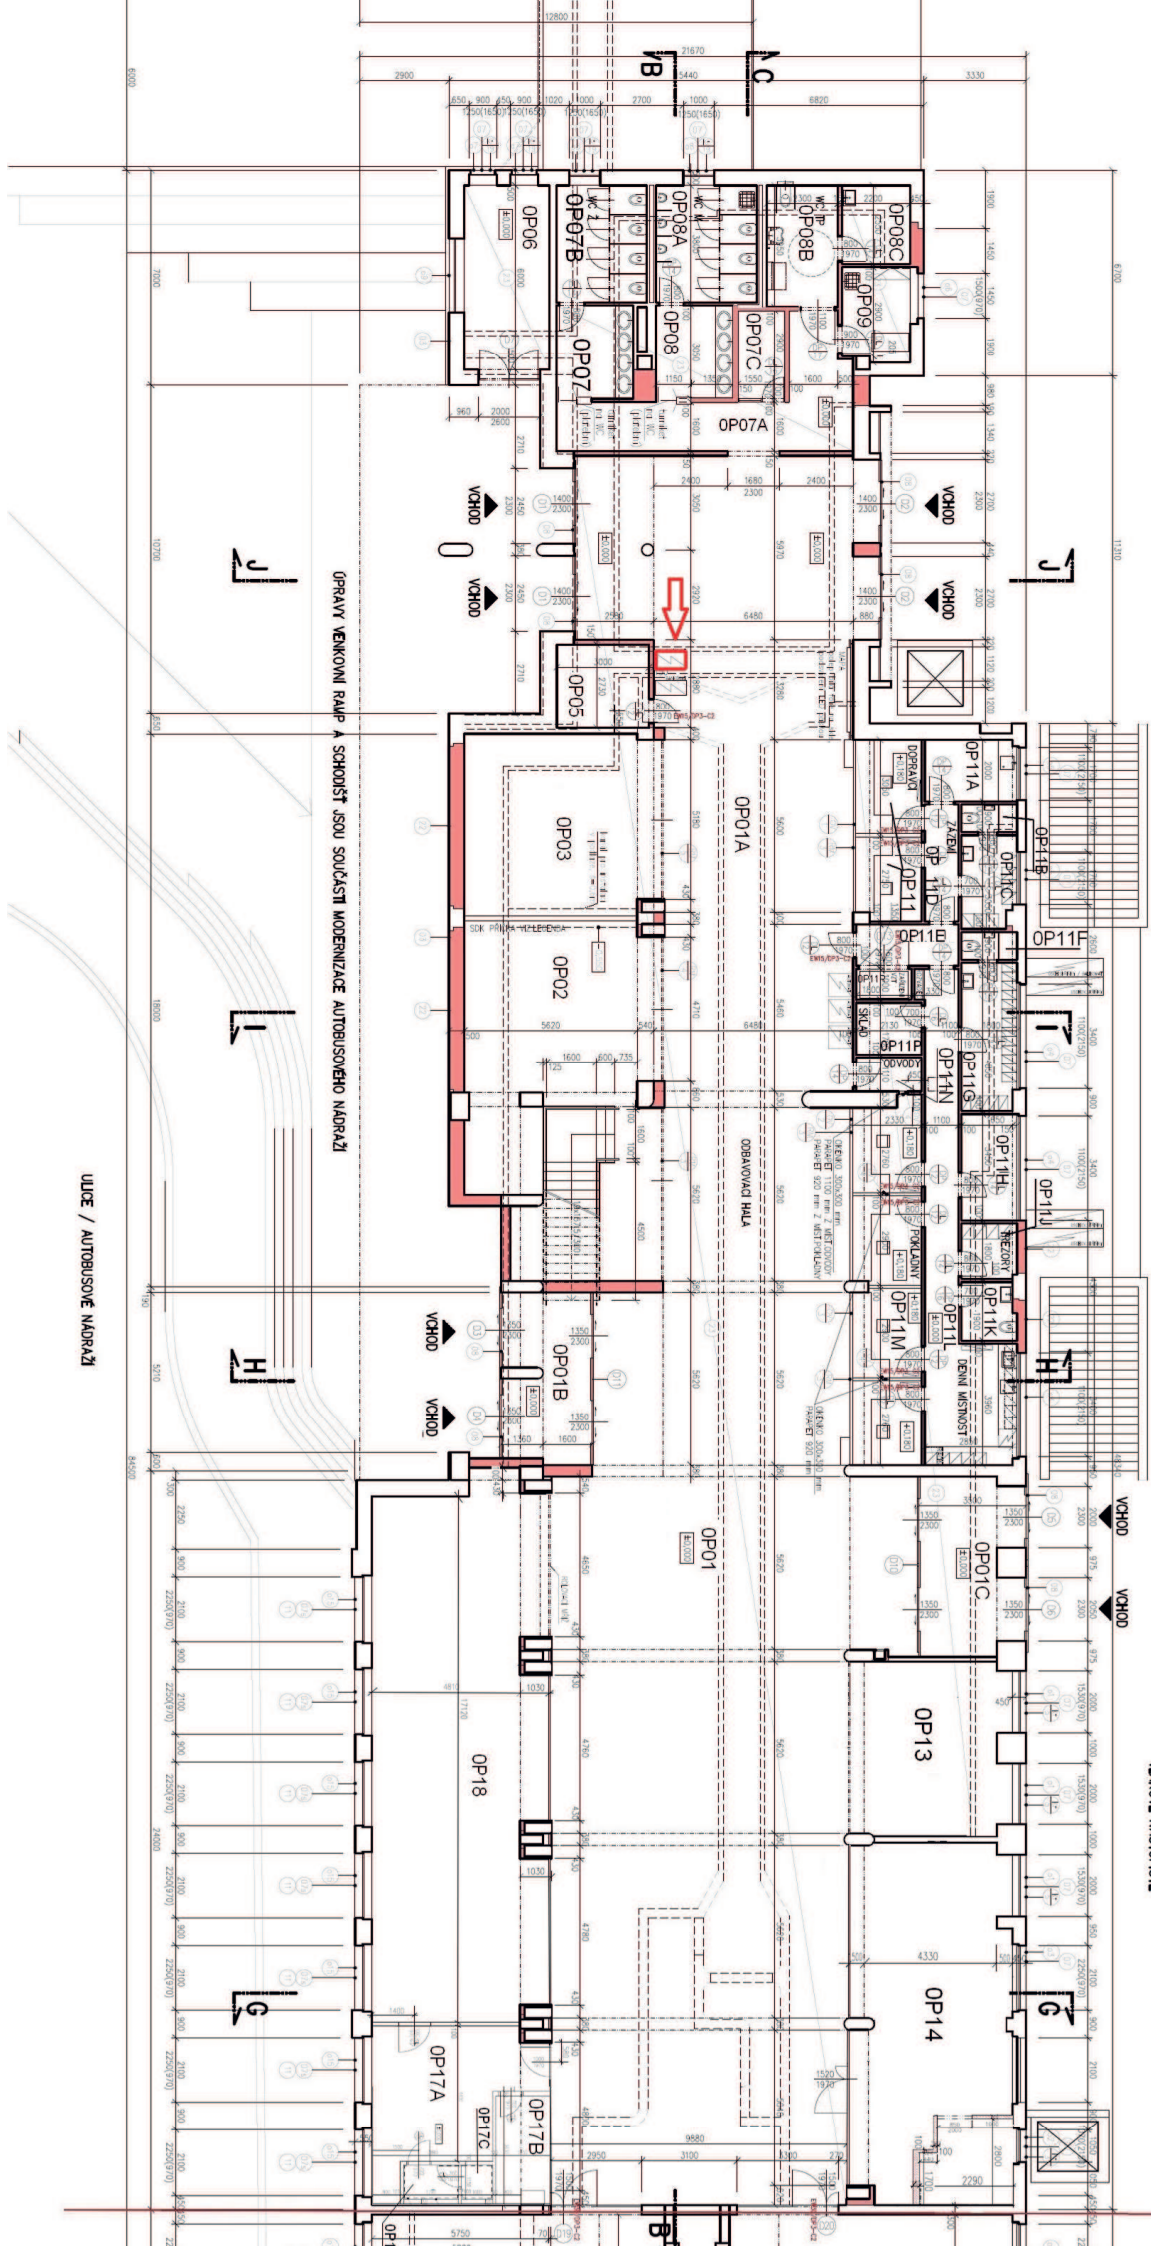

VÝPRAVNÍ BUDOVA – NOVÝ STAV – PŮDORYS 1.NP (PŘÍZEMÍ)

IC 6000388768
Kolín, přijímací budova

MAKOVÉ NASTUPŠTĚ

OPRAVY MENKOVNI RAJPE A SCHODIŠTĚ JSOU SOUČÁSTÍ MODERNIZACE AUTOBUSOVÉHO NADRAŽÍ

ULICE / AUTOBUSOVÉ NADRAŽÍ