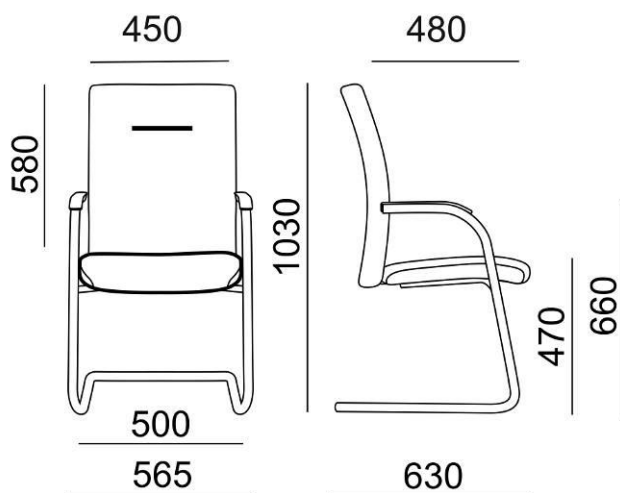

**FOCUS FO 646A**

Výrobce: RIM CZ s.r.o.

Design: RIM Design Team

## FOCUS FO 646A

Konferenční křeslo vyššího standardu na pérovém rámu s područkami, stohovatelná, s konstrukcí odděleného sedáku a vysoké pružné zádové opěry.

<b>Sedák</b>	Ergonomicky tvarovaný sedák čalouněný PUR pěnou o tloušťce 50 mm a objemové hmotnosti 50 kg/m <sup>3</sup> a potažený látkou nebo kůží. Sedák umožňuje pohodlné sezení a zabraňuje nežádoucím tlakům na spodní část nohou.
<b>Opěradlo</b>	Ergonomicky tvarovaná vysoká čalouněná opěra s PUR pěnou o tloušťce 40 mm a objemové hmotnosti 70 kg/m <sup>3</sup> , potaženou látkou nebo kůží. Opěra je optimálně prohnutá ve svislém směru pro dokonalou podporu a volnost při pohybu. Materiál plastů polyamid.
<b>Čalounění</b>	Dle výběru z nabídky látek nebo kůží.
<b>Rám</b>	Pružný pérový rám z ohýbaného trubkového profilu $\varnothing 25 \times 2$ mm. Povrchová úprava s černou odolnou práškovou barvou. Kluzáky bez ostrých hran s možností použití filce.
<b>Područky</b>	Područky jsou nedílnou součástí konstrukce křesla a jsou v souladu s celkovým designem. Horní díl područek je černý plast.
<b>Plastové díly</b>	Probarvené, černé. To zajišťuje stálost barev i při hlubokých škrábancích a rýhách.
<b>Příplatkové provedení</b>	<ul style="list-style-type: none"><li>• Kožený potah na područky</li><li>• Rám s povrchovou úpravou chrom</li><li>• Rám s povrchovou úpravou RAL 9006</li><li>• Kluzáky s filcem pro měkkou podlahu</li></ul>
<b>Certifikát</b>	Výrobek splňuje evropské rozměrové a bezpečnostní předpisy.
<b>Záruka</b>	5 let (viz. Obchodní podmínky)

## Rozměry (v mm)

Koncept FOCUS

FO 642C.024.088

FO 646A

FO 647E

FO 649E