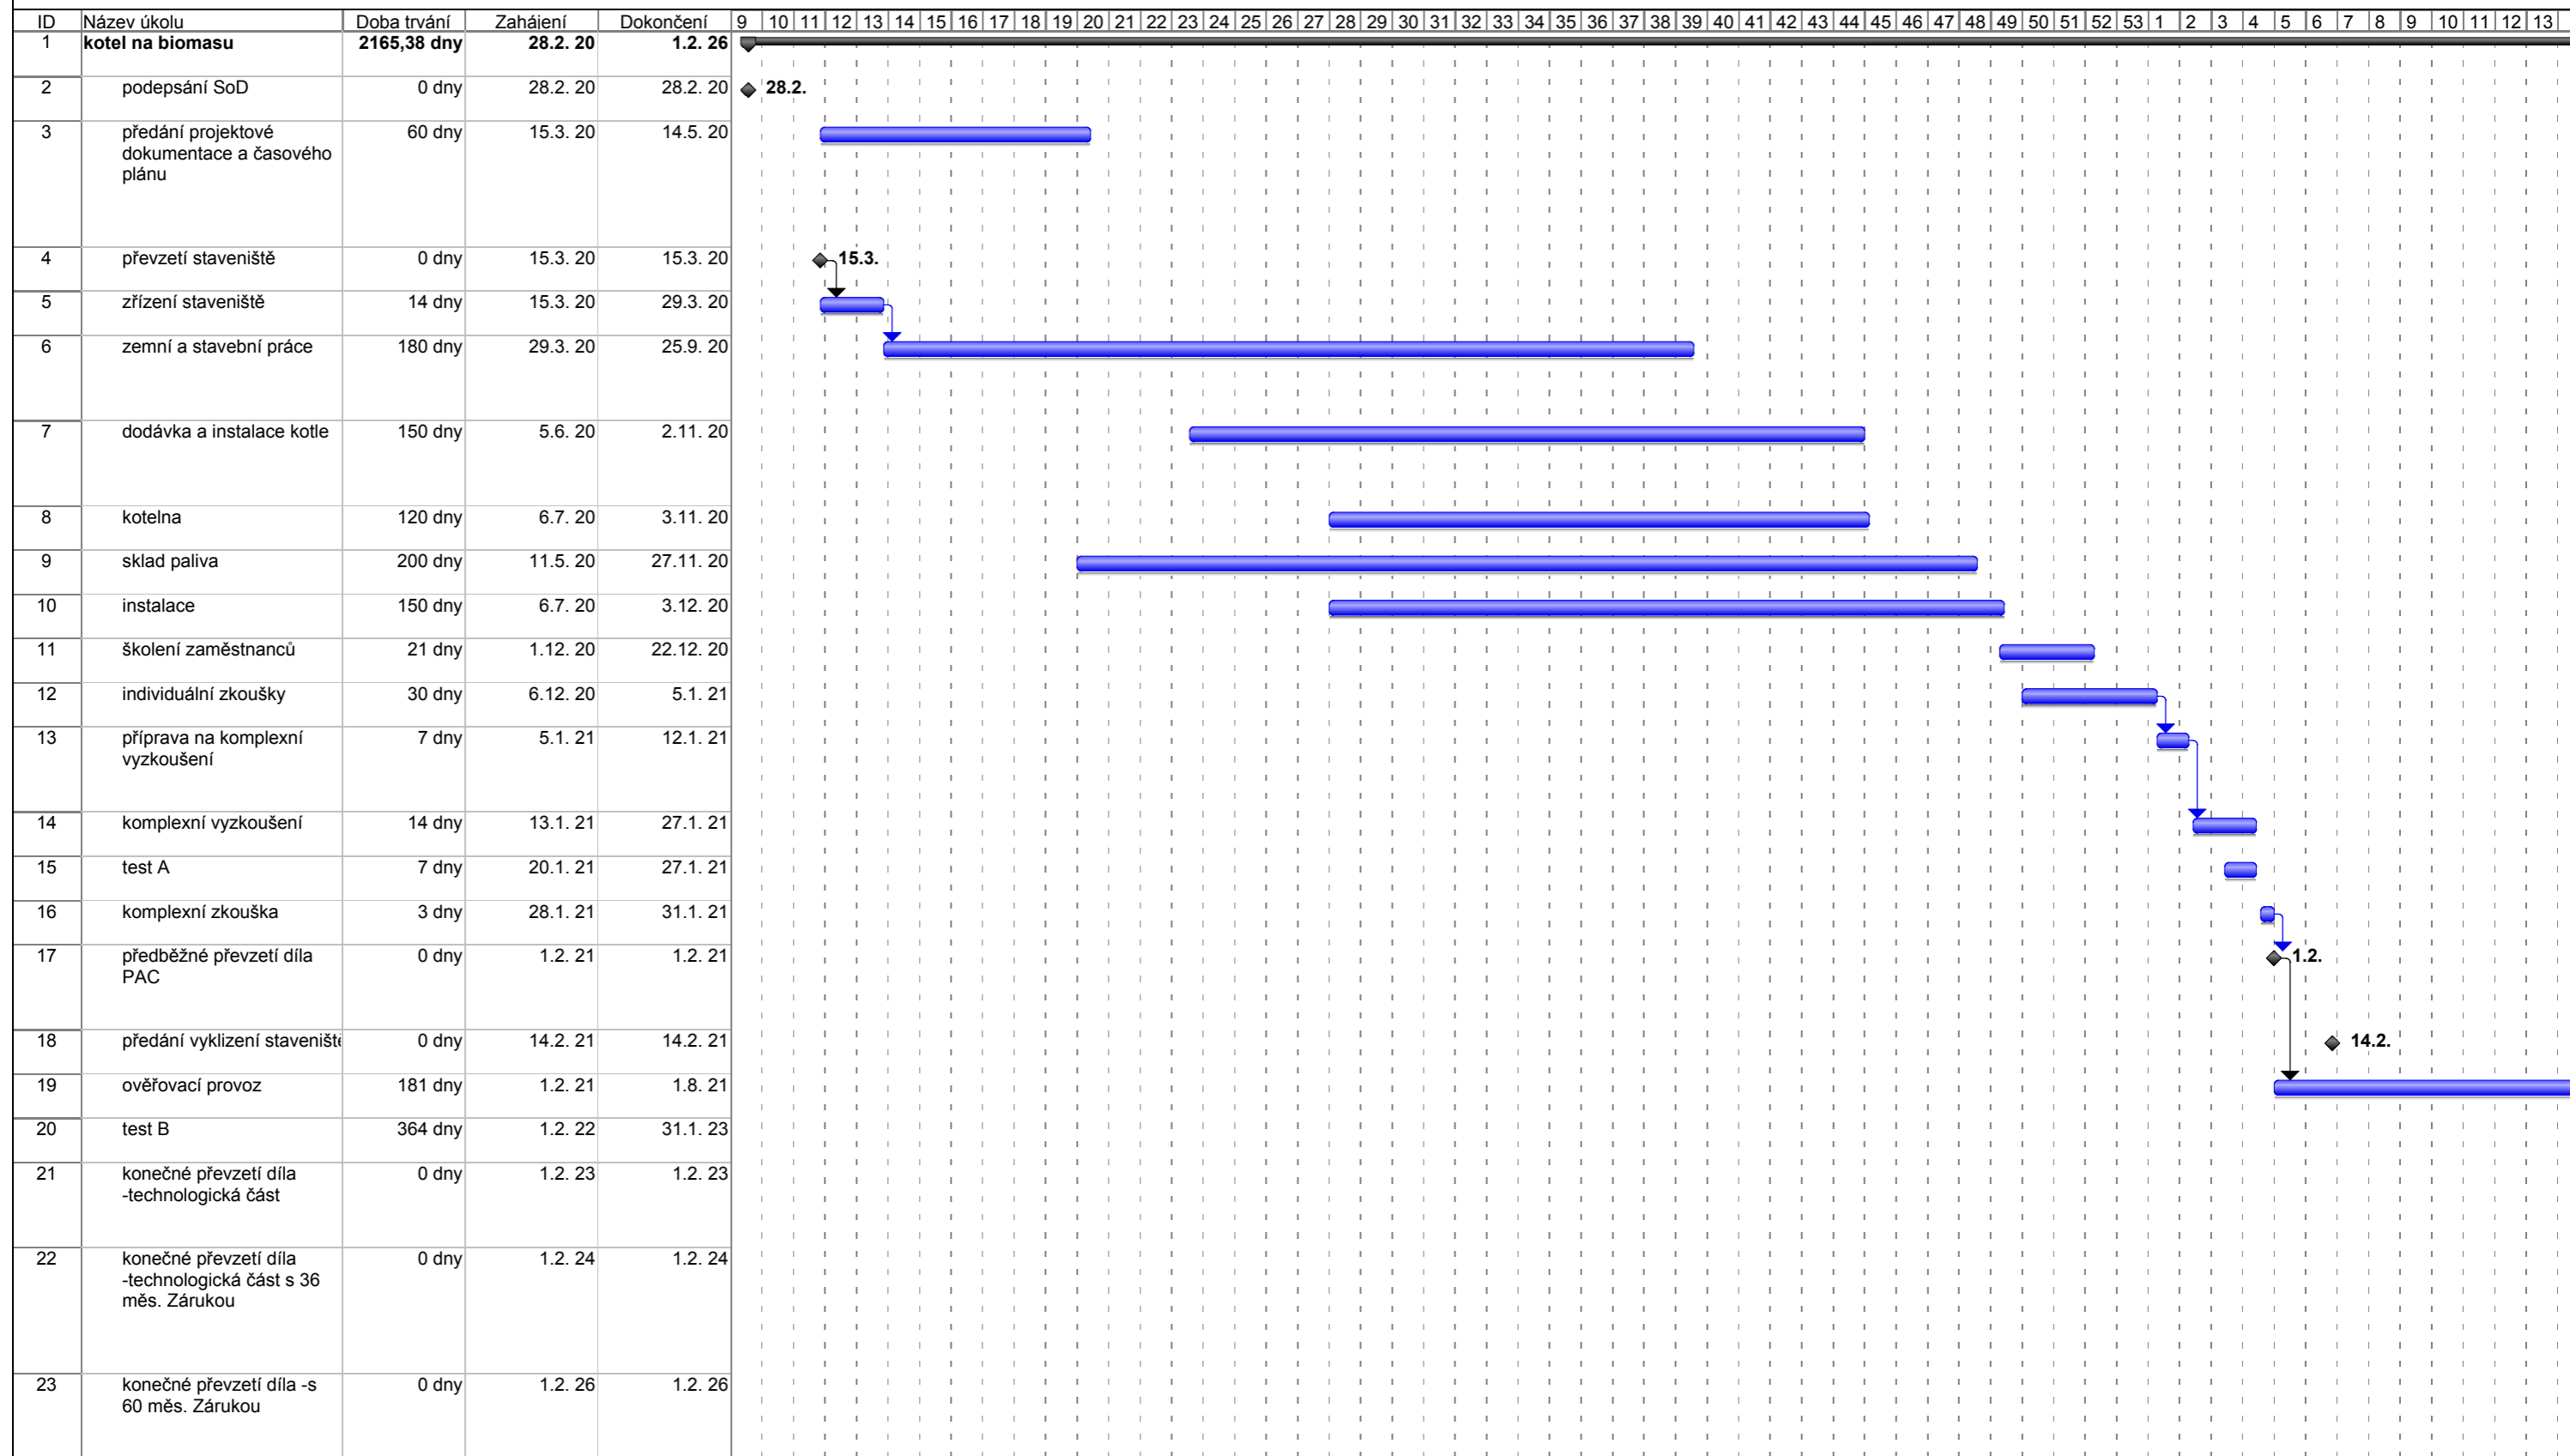

TERMÍNOVÝ HARMONOGRAM

Projekt: termíny r1
Datum: 10.2. 20

Úkol		Průběh		Souhrmný		Vnější úkoly		Konečný termín ↕
Rozdělení		Milník		Souhrn projektu		Vnější milník		