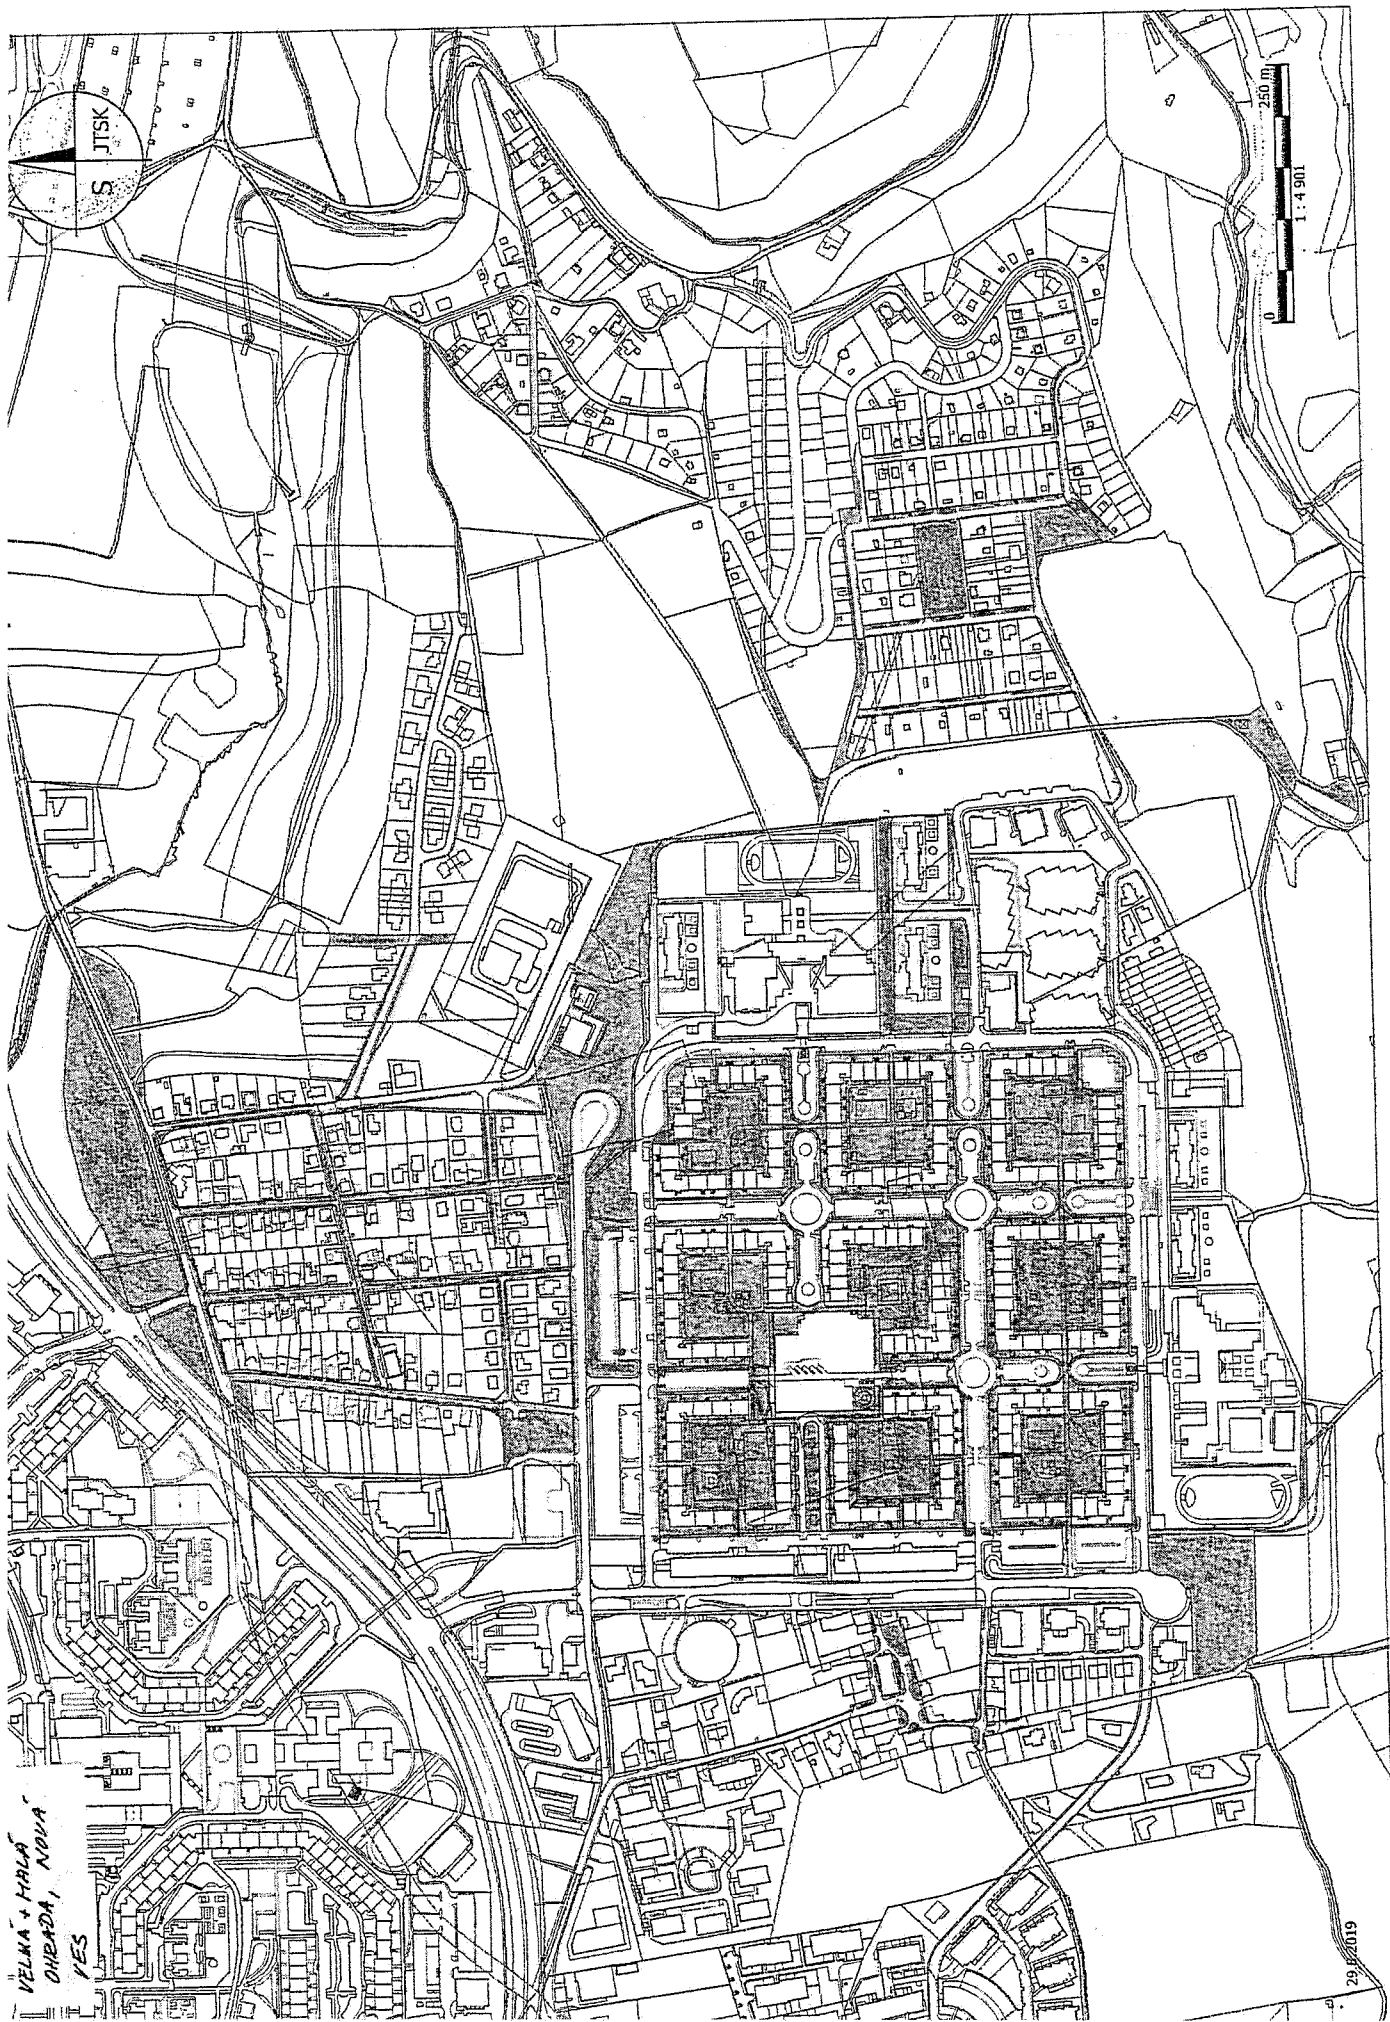

CENTRÁLNÍ PARK

ANNEX II. CENTRAL

LUBINY III. CENTRA

POD ZLIČNEM

NN35997

NN38301
NN38302
NN38303
NN38304
NN38305
NN38306
NN38307
NN38308
NN38309
NN38310

NN38311
NN38312
NN38313
NN38314
NN38315
NN38316
NN38317
NN38318
NN38319
NN38320

NN35997

NN35998

NN35999

NN36000

NN36001

NN36002

NN36003

NN36004

NN36005

NN36006

NN36007

NN36008

NOV 5 1952

22-0111

STODNICE 1.

VĚLKA + HHLA
OHRAĐA, NOVA
VES