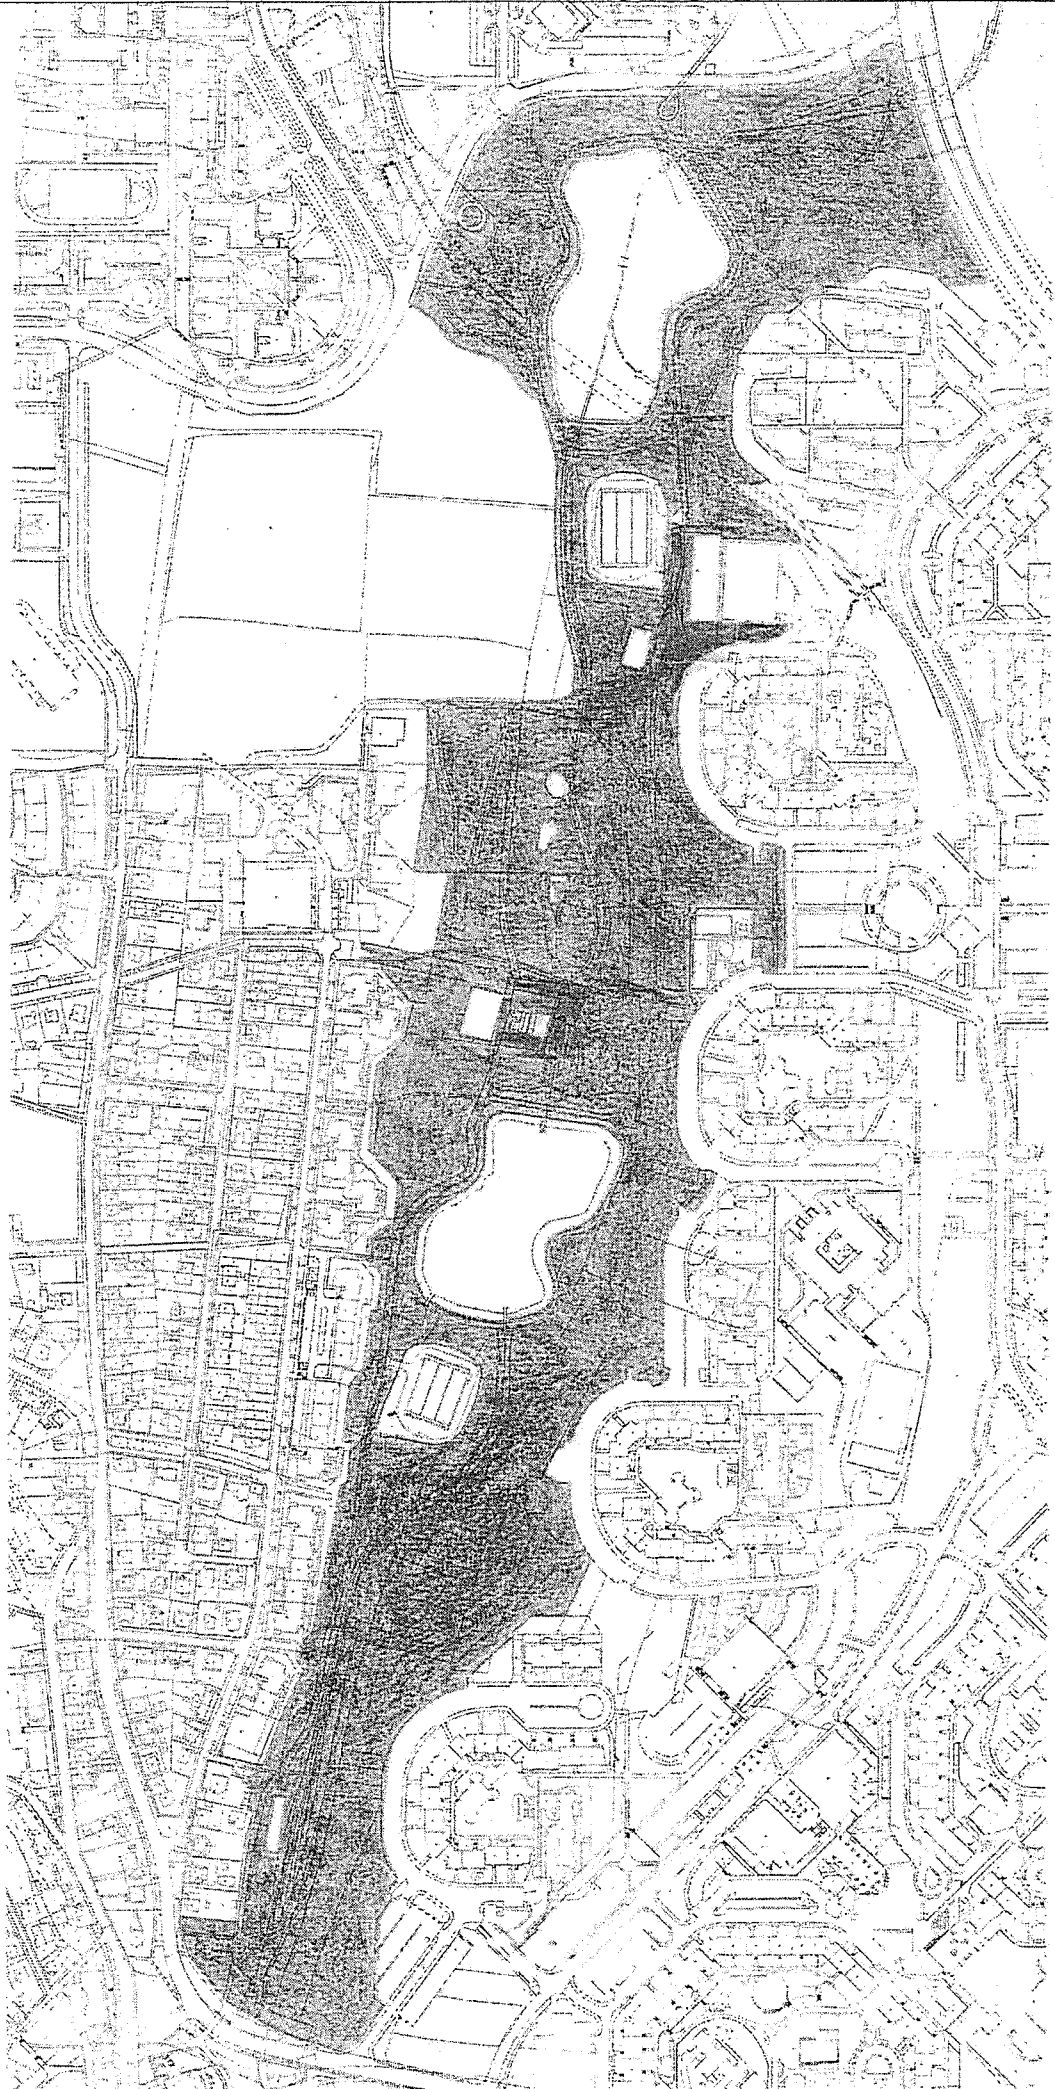

CENTRÁLNÍ PARK

ANNEX II. CENTRAL

LUBINY III. CENTRA

POD ZLIČNEM

NN35997

NN38301
NN38302
NN38303
NN38304
NN38305
NN38306
NN38307
NN38308
NN38309
NN38310

NN38311
NN38312
NN38313
NN38314
NN38315
NN38316
NN38317
NN38318
NN38319
NN38320

NN35997

NN35998

NN35999

NN36000

NN36001

NN36002

NN36003

NN36004

NN36005

NN36006

NN36007

NN36008

NOV 5 1952

22-0111

STODNICE 1.

VĚLKA + HHLA
OHRAĐA, NOVA
VES