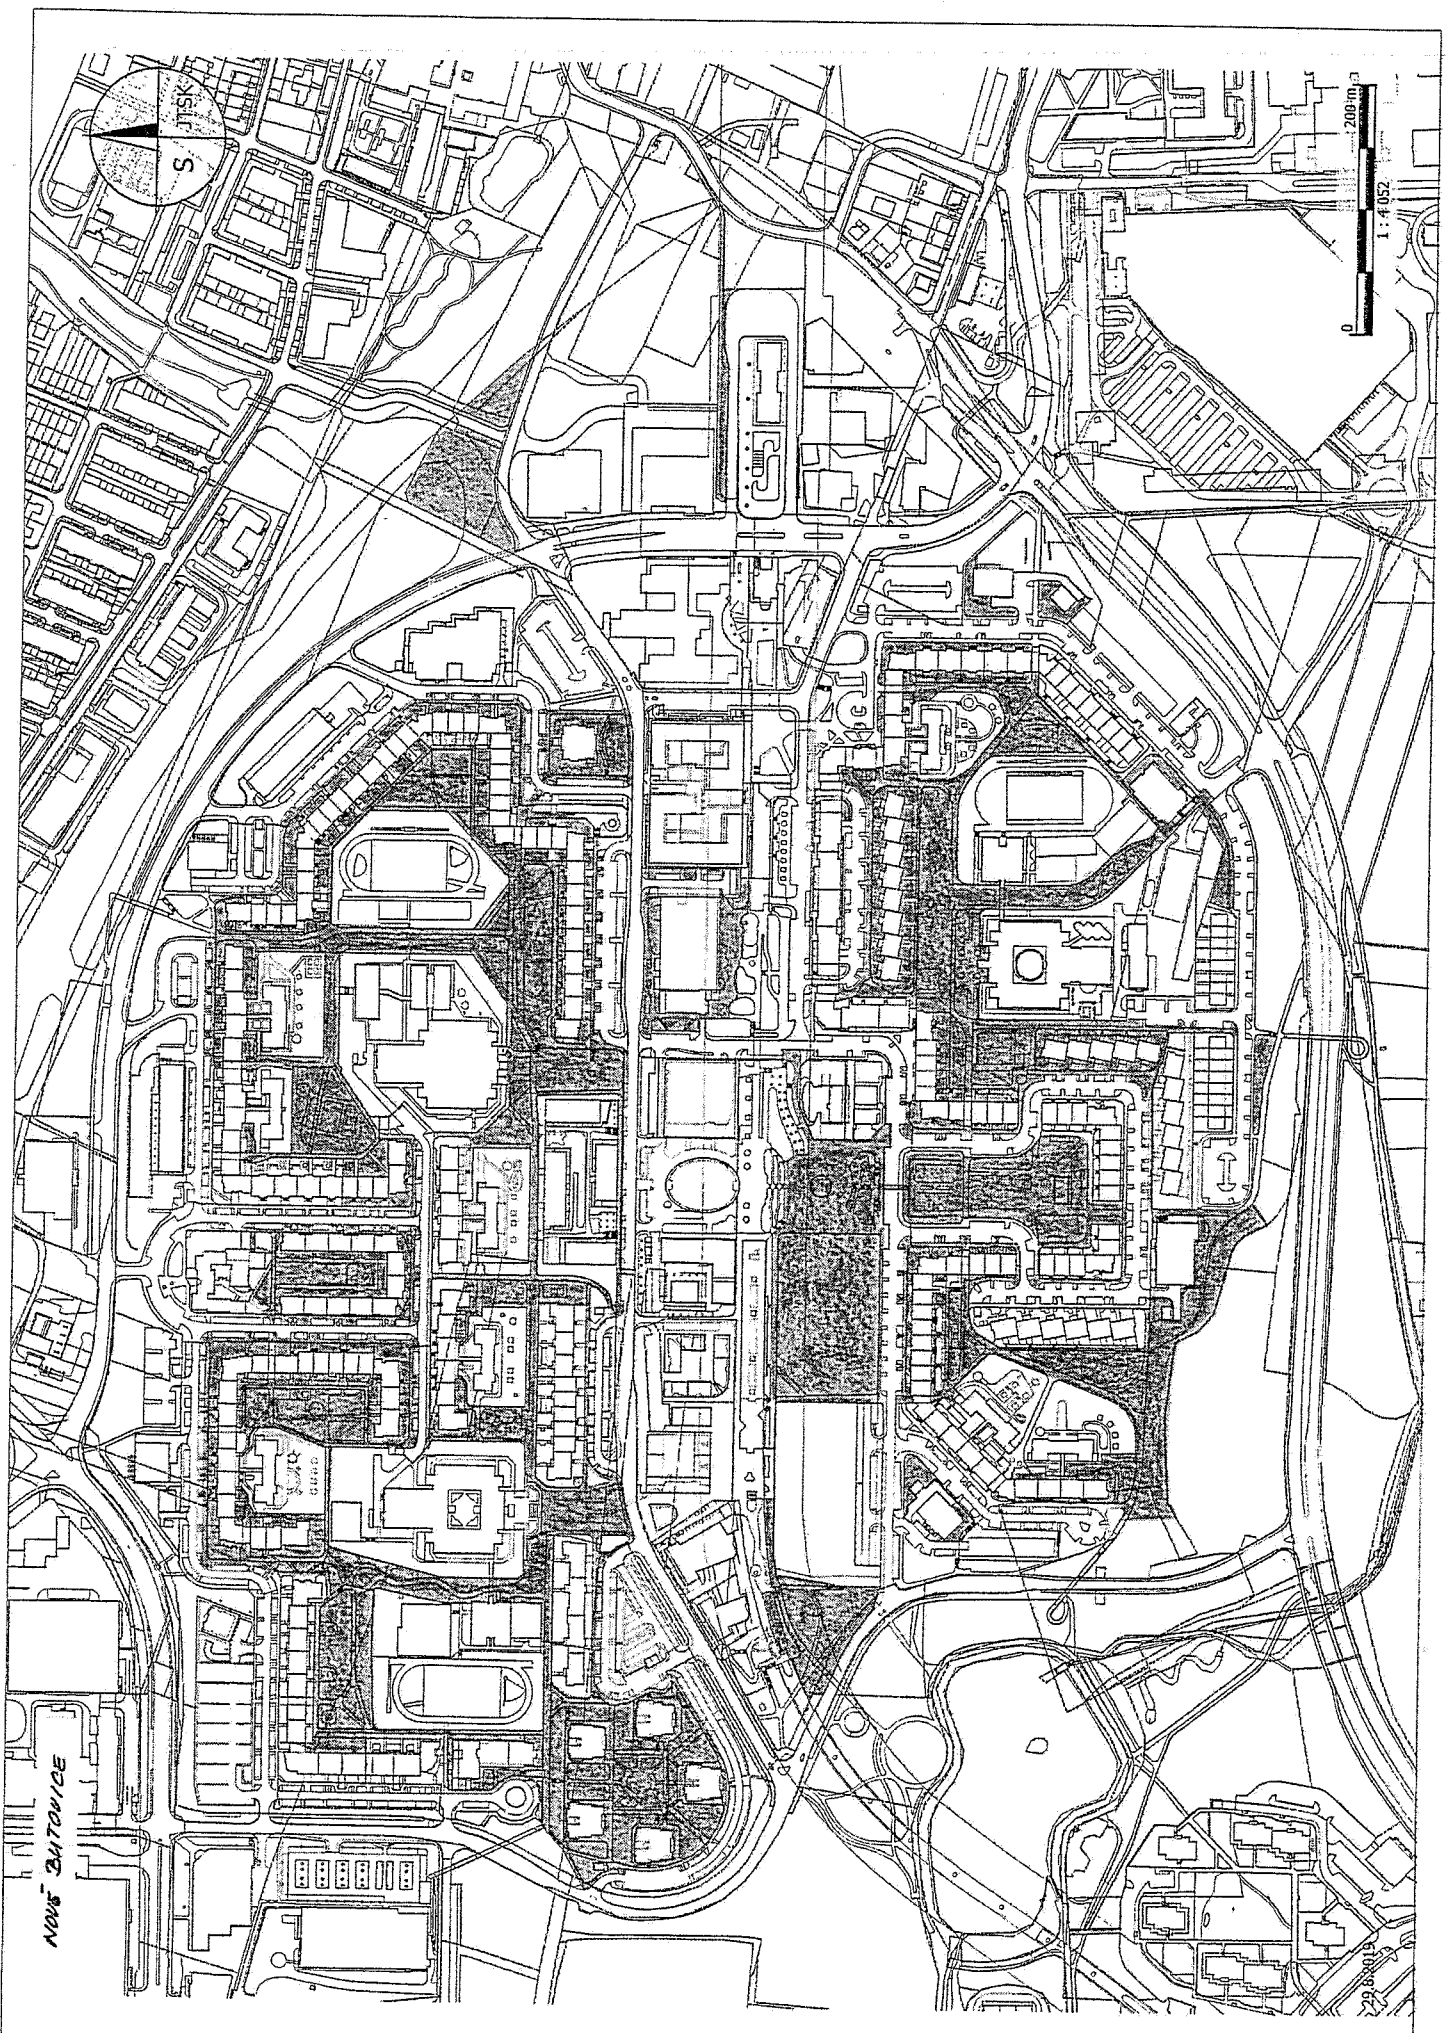

CENTRÁLNÍ PARK

ANNEX II. CENTRAL

LUBINY III. CENTRA

POD ZLIČNEM

NN35997

NN38301
NN38302
NN38303
NN38304
NN38305
NN38306
NN38307
NN38308
NN38309
NN38310

NN38311
NN38312
NN38313
NN38314
NN38315
NN38316
NN38317
NN38318
NN38319
NN38320

NN35997

NN35998

NN35999

NN36000

NN36001

NN36002

NN36003

NN36004

NN36005

NN36006

NN36007

NN36008

NOV 5 1952

22-0111

STODNICE 1.

VĚLKA + HHLA
OHRAĐA, NOVA
VES