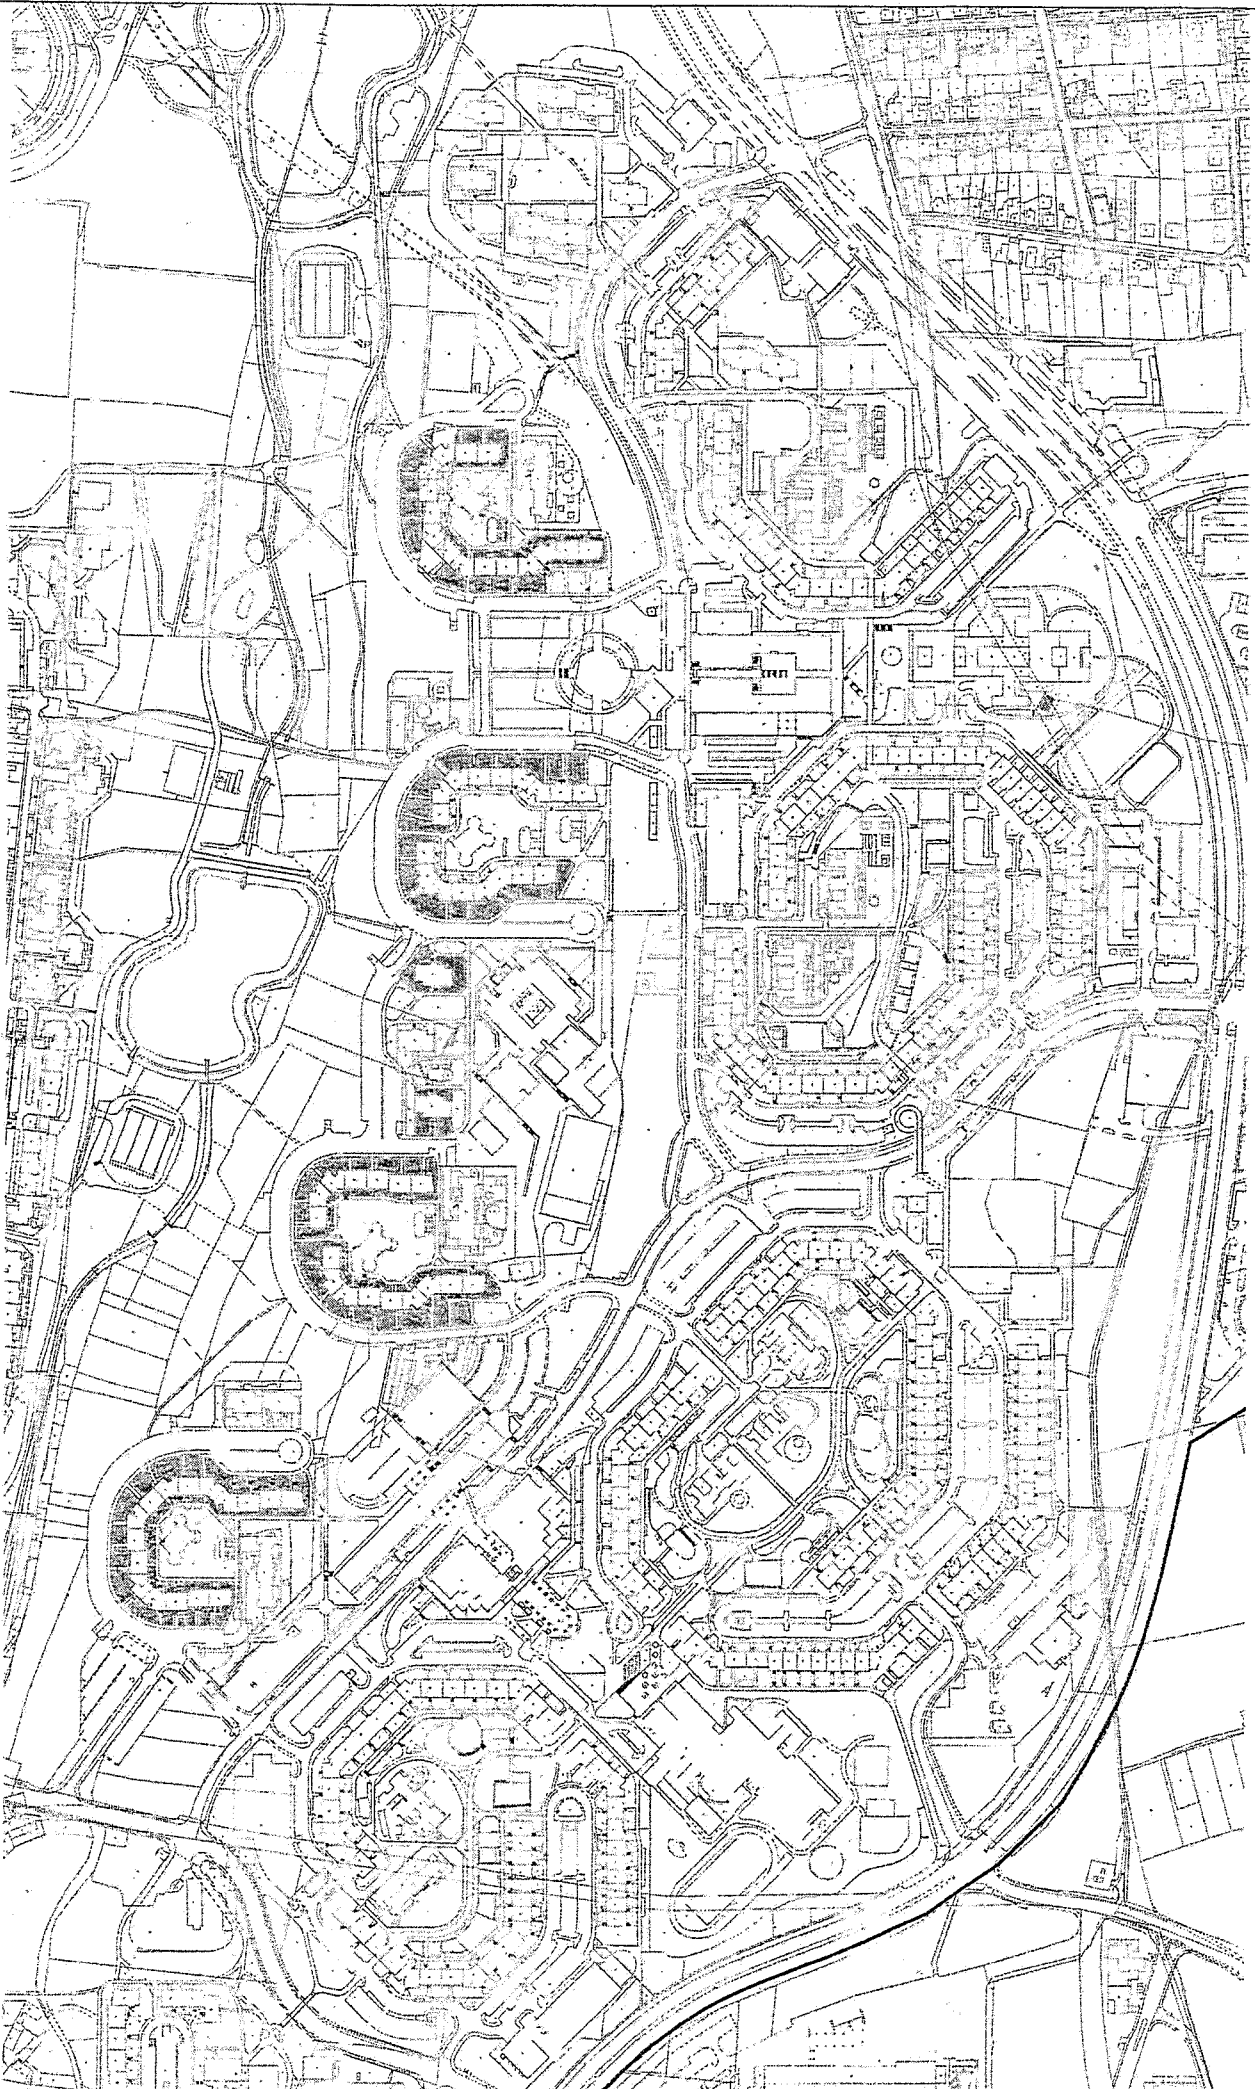

CENTRÁLNÍ PARK

ANNEX II. CENTRAL

LUBINY III. CENTRA

POD ZLIČNEM

NN35997

NN38301
NN38302
NN38303
NN38304
NN38305
NN38306
NN38307
NN38308
NN38309
NN38310

NN38311
NN38312
NN38313
NN38314
NN38315
NN38316
NN38317
NN38318
NN38319
NN38320

NN35997

NN35998

NN35999

NN36000

NN36001

NN36002

NN36003

NN36004

NN36005

NN36006

NN36007

NN36008

NOV 5 1952

22-0111

STODNICE 1.

VĚLKA + HHLA
OHRAĐA, NOVA
VES