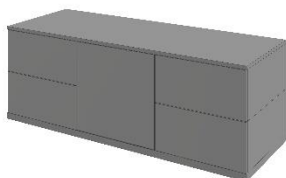

2. SKŘÍNKA POD TISKÁRNU, [REDACTED]