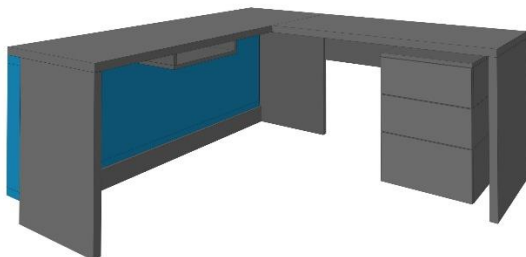

KULATÝ STOLEK PRO KLIENTY, [REDACTED]

SEZENÍ PRO KLIENTY, [REDACTED]

Plastová židle ANT PIXEL, bílá

4. POKOJOVÁ KVĚTINA V BÍLÉM KVĚTINÁČI

LECHUZA RONDO SET 32 – [REDACTED]

Doprava, montáž: [REDACTED]

Celkem za vybavení: [REDACTED]

[REDACTED]

CENOVÁ NABÍDKA dle STUDIE interiéru

Dodavatel: [REDACTED]

Investor: RBP, zdravotní pojišťovna

Vybavení interiéru: RBP, Zlín

1. PRACOVNÍ STŮL, [REDACTED]

+ KONTEJNER

2. SKŘÍNKA POD TISKÁRNU, [REDACTED]

3. KULATÝ STOLEK PRO KLIENTY, [REDACTED]

4. SEZENÍ PRO KLIENTY, [REDACTED]

Plastová židle ANT PIXEL, bílá

5. VERTIKÁLNÍ ŽALUZIE, [REDACTED]

6. PRACOVNÍ STŮL V ZÁZEMÍ, [REDACTED]

7. VELKÁ SKŘÍŇ, ÚLOŽNÁ, POLICOVÁ V ZÁZEMÍ, [REDACTED]

8. MALÁ SKŘÍŇKA, POLICOVÁ V ZÁZEMÍ, [REDACTED]

9. VELKÁ SKŘÍŇ ŠATNÍ V ZÁZEMÍ, [REACTED]

10. POKOJOVÁ KVĚTINA V BÍLÉM KVĚTINÁČI

LECHUZA RONDO SET 32 – [REDACTED]

Doprava, montáž: [REDACTED]

Celkem za vybavení: [REDACTED]