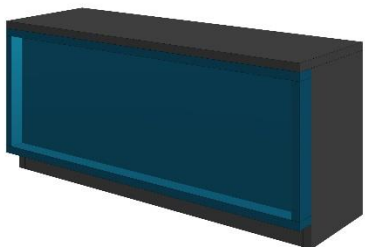

CENOVÁ NABÍDKA dle STUDIE interiéru

Dodavatel: [REDACTED]

Investor: RBP, zdravotní pojišťovna

Vybavení interiéru: RBP, Brno

1. PRACOVNÍ STŮL, [REDACTED]

+ KONTEJNER

2. SKŘÍNKA POD TISKÁRNU, [REDACTED]

3. ÚLOŽNÁ SKŘÍŇ S DŘEZEM, BATERIÍ, POLICEMI, ŠATNÍ ČÁSTÍ, [REDACTED]

KULATÝ STOLEK PRO KLIENTY, [REDACTED]

SEZENÍ PRO KLIENTY, [REDACTED]

Plastová židle ANT PIXEL, bílá

4. POKOJOVÁ KVĚTINA V BÍLÉM KVĚTINÁČI

LECHUZA RONDO SET 32 – [REDACTED]

Doprava, montáž: [REDACTED]

Celkem za vybavení: [REDACTED]