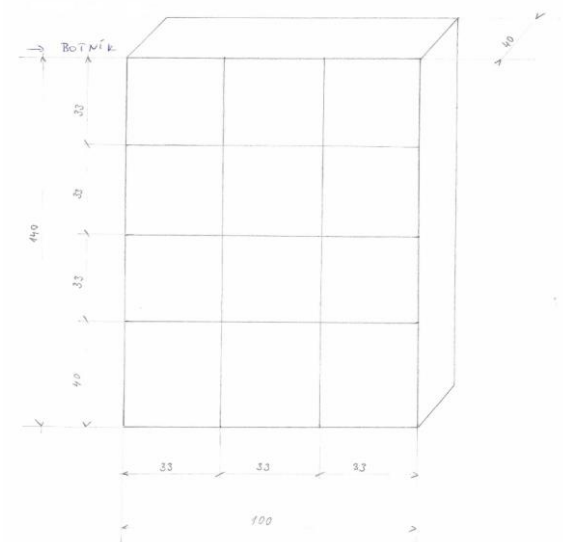

Sumář zakázky

	Jednotková cena	Příplatek/odečet	Počet ks	Celková cena
Postel s roštem a uloř. prostorem, matrace 100 kg - buk (položka č.1)	4 812,00 Kč		3	14 436,00 Kč
Noční stolek s šuplíkem a dvířky - buk (položka č.3)	1 840,00 Kč		3	5 520,00 Kč
Šatní skříň dvoudvěřová dělená s dvířky - buk (položka č.6)	6 980,00 Kč		2	13 960,00 Kč
Věšáková stěna - buk (položka č7)	3 959,00 Kč		1	3 959,00 Kč
Stůl 80x80 cm, buk	3 090,00 Kč		1	3 090,00 Kč
Židle čalouněná, buk	950,00 Kč		2	1 900,00 Kč
Stůl 80x100 cm, třešeň - mořeno, deska LDT třešeň	3 450,00 Kč		1	3 450,00 Kč
Židle čalouněná, mořeno - třešeň	950,00 Kč		3	2 850,00 Kč
Botník (skříň policová otevřená) -třešeň	3 280,00 Kč		1	3 280,00 Kč
Montáž	500,00 Kč		10	5 000,00 Kč
Doprava	18,00 Kč		190	3 420,00 Kč
Cena bez DPH				60 865,00 Kč

Botník

Židle

vhodná do zátěžového provozu
nosnost 140 kg
záruka 36 měsíců

rozměry (cm)

87 | 40 | 46 | 44