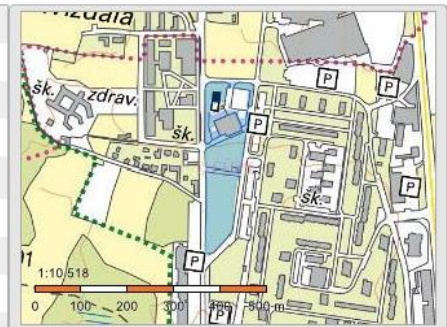

## Informace o pozemku

Parcelní číslo:	<a href="#">2137/117</a>
Obec:	<a href="#">České Budějovice [544256]</a>
Katastrální území:	<a href="#">České Budějovice 2 [621943]</a>
Číslo LV:	60000
Výměra [m <sup>2</sup> ]:	6416
Typ parcely:	Parcela katastru nemovitostí
Mapový list:	DKM
Určení výměry:	Ze souřadnic v S-JTSK
Způsob využití:	ostatní komunikace
Druh pozemku:	ostatní plocha

## Informace o pozemku

Parcelní číslo:	<a href="#">2137/157</a>
Obec:	<a href="#">České Budějovice [544256]</a>
Katastrální území:	<a href="#">České Budějovice 2 [621943]</a>
Číslo LV:	60000
Výměra [m <sup>2</sup> ]:	20927
Typ parcely:	Parcela katastru nemovitostí
Mapový list:	DKM
Určení výměry:	Ze souřadnic v S-JTSK
Způsob využití:	zeleň
Druh pozemku:	ostatní plocha