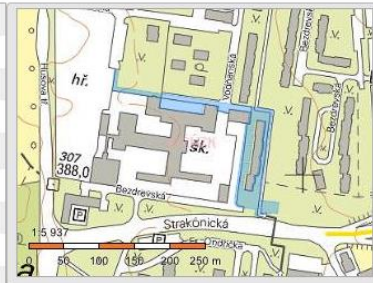

## Příloha č.2 Smlouvy o nájmu nemovitých věcí č.217/19-UZSVM/C/ 9348/19-Šm

MHD zastávka pč.  
2137/117, k.ú. České  
Budějovice 2 – MHD  
Vltava střed  
(šíře 7,5m)

Na straně ke škole, zast. pl. 7,5 m<sup>2</sup>

## Informace o pozemku

Parcelní číslo:	<a href="#">2137/117</a>
Obec:	<a href="#">České Budějovice [544256]</a>
Katastrální území:	<a href="#">České Budějovice 2 [621943]</a>
Číslo LV:	60000
Výměra [m <sup>2</sup> ]:	6416
Typ parcely:	Parcela katastru nemovitostí
Mapový list:	DKM
Určení výměry:	Ze souřadnic v S-JTSK
Způsob využití:	ostatní komunikace
Druh pozemku:	ostatní plocha

## Informace o pozemku

Parcelní číslo:	<a href="#">2137/157</a>
Obec:	<a href="#">České Budějovice [544256]</a>
Katastrální území:	<a href="#">České Budějovice 2 [621943]</a>
Číslo LV:	60000
Výměra [m <sup>2</sup> ]:	20927
Typ parcely:	Parcela katastru nemovitostí
Mapový list:	DKM
Určení výměry:	Ze souřadnic v S-JTSK
Způsob využití:	zeleň
Druh pozemku:	ostatní plocha

MHD zastávka pč. 1805/30, k.ú. České Budějovice 3 – MHD Strakonická -Möbelix (šíře 15m)

Informace o pozemku

Parcelní číslo:	<a href="#">1805/30</a>
Obec:	<a href="#">České Budějovice [544256]</a>
Katastrální území:	<a href="#">České Budějovice 3 [622052]</a>
Číslo LV:	<a href="#">60000</a>
Výměra [m <sup>2</sup> ]:	1720
Typ parcely:	Parcela katastru nemovitostí
Mapový list:	DKM
Určení výměry:	Ze souřadnic v S-JTSK
Způsob využití:	jiná plocha
Druh pozemku:	ostatní plocha