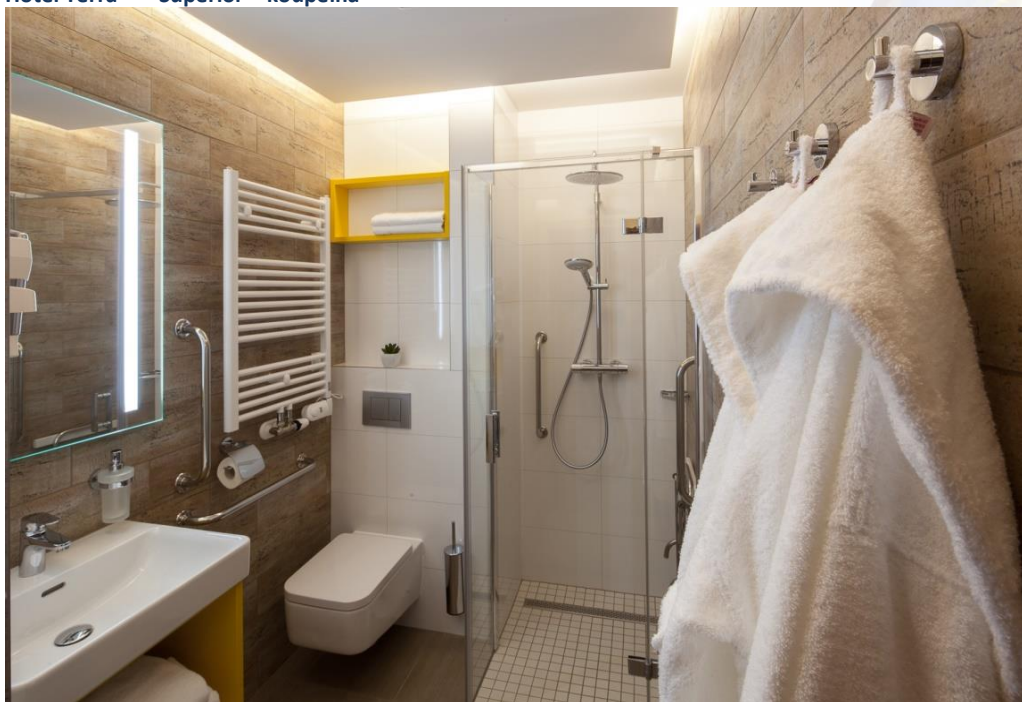

Bellis - nově zrekonstruované pokoje vybavené standardní manželskou postelí o šíři 180 cm s možností oddělení

Iris- nově zrekonstruované pokoje s balkónem vybavené standardní manželskou postelí o šíři 180 cm s možností oddělení

Veronica – nově zrekonstruované 1-lůžkové pokoje vybavené neoddělitelným lůžkem o šíři 140 cm

Cena pobytu nezahrnuje lázeňský poplatek dle platných právních předpisů

Parkování dle dostupné kapacity 50 Kč/den.

Janské Lázně
zpět do života

Lázeňský hotel Terra*** Superior

Hotel Terra*** Superior

Bellis – 2-lůžkový pokoj

Janské Lázně
zpět do života

Iris – 2-lůžkový pokoj s balkónem

Hotel Terra*** Superior – koupelna