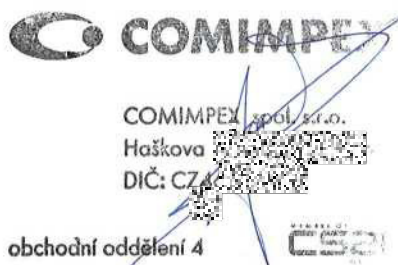

Objednávka

Odběratel:

Gymnázium Matyáše Lercha, Brno, Žižkova 55, příspěvková organizace
Žižkova 980/55
616 00 Brno
IČO: 00559008

V Brně 3. 2. 2020

Vzhledem k tomu, že byla Vaše nabídka vyhodnocena jako nejlepší, objednáváme u Vás následující zařízení, která jste nám zaslal ve Vaší nabídce:

<u>Název</u>	<u>počet kusů</u>	<u>cena bez DPH</u>	<u>cena s DPH</u>
Acer Chromebook Spin R13	30	8 400,00 Kč	10 164,00 Kč
Acer TravelMate P2	1	16 500,00 Kč	19 965,00 Kč
Celková cena		268 500,00 Kč	324 885,00 Kč

Prosím o zaslání písemného převzetí objednávky.

POTVRZUJI OBJEDNÁVKU

DNE 3.2.2019.

STANISLAV VALEHRACH / comimpex