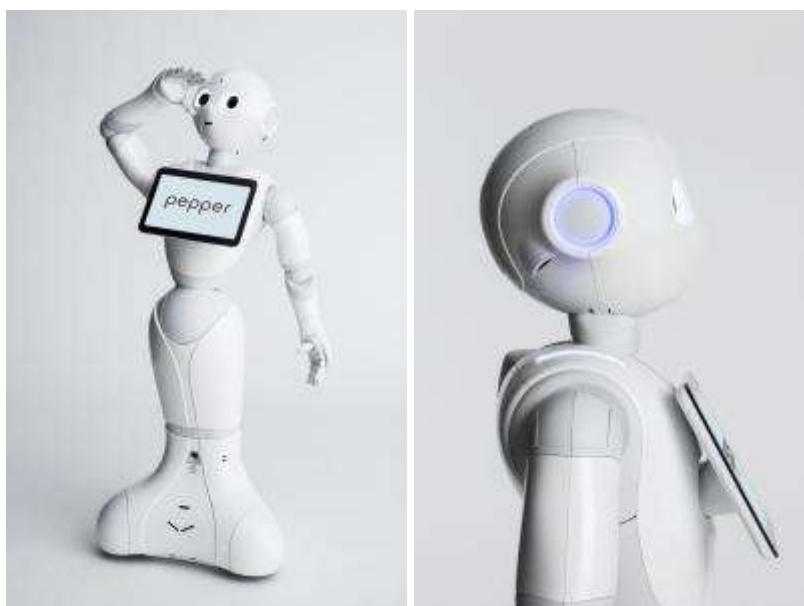

## **Nabídka 200121 na dodávku social humanoid robota Pepper**

Vážený pane,

na základě Vaší e-mailové poptávky Vám mohu nabídnout robota Pepper, který dokáže rozpoznat tváře a základní lidské emoce. Byl optimalizován pro interakci s lidmi prostřednictvím konverzace v 15-ti světových jazycích a své integrované dotykové obrazovky. Roboty Pepper jsou vhodné pro výukové účely, snadno vytvářejí empatické spojení mezi vyučujícími a studenty a prohlubují akademické kapacity a možnosti v oblasti robotiky a IT.