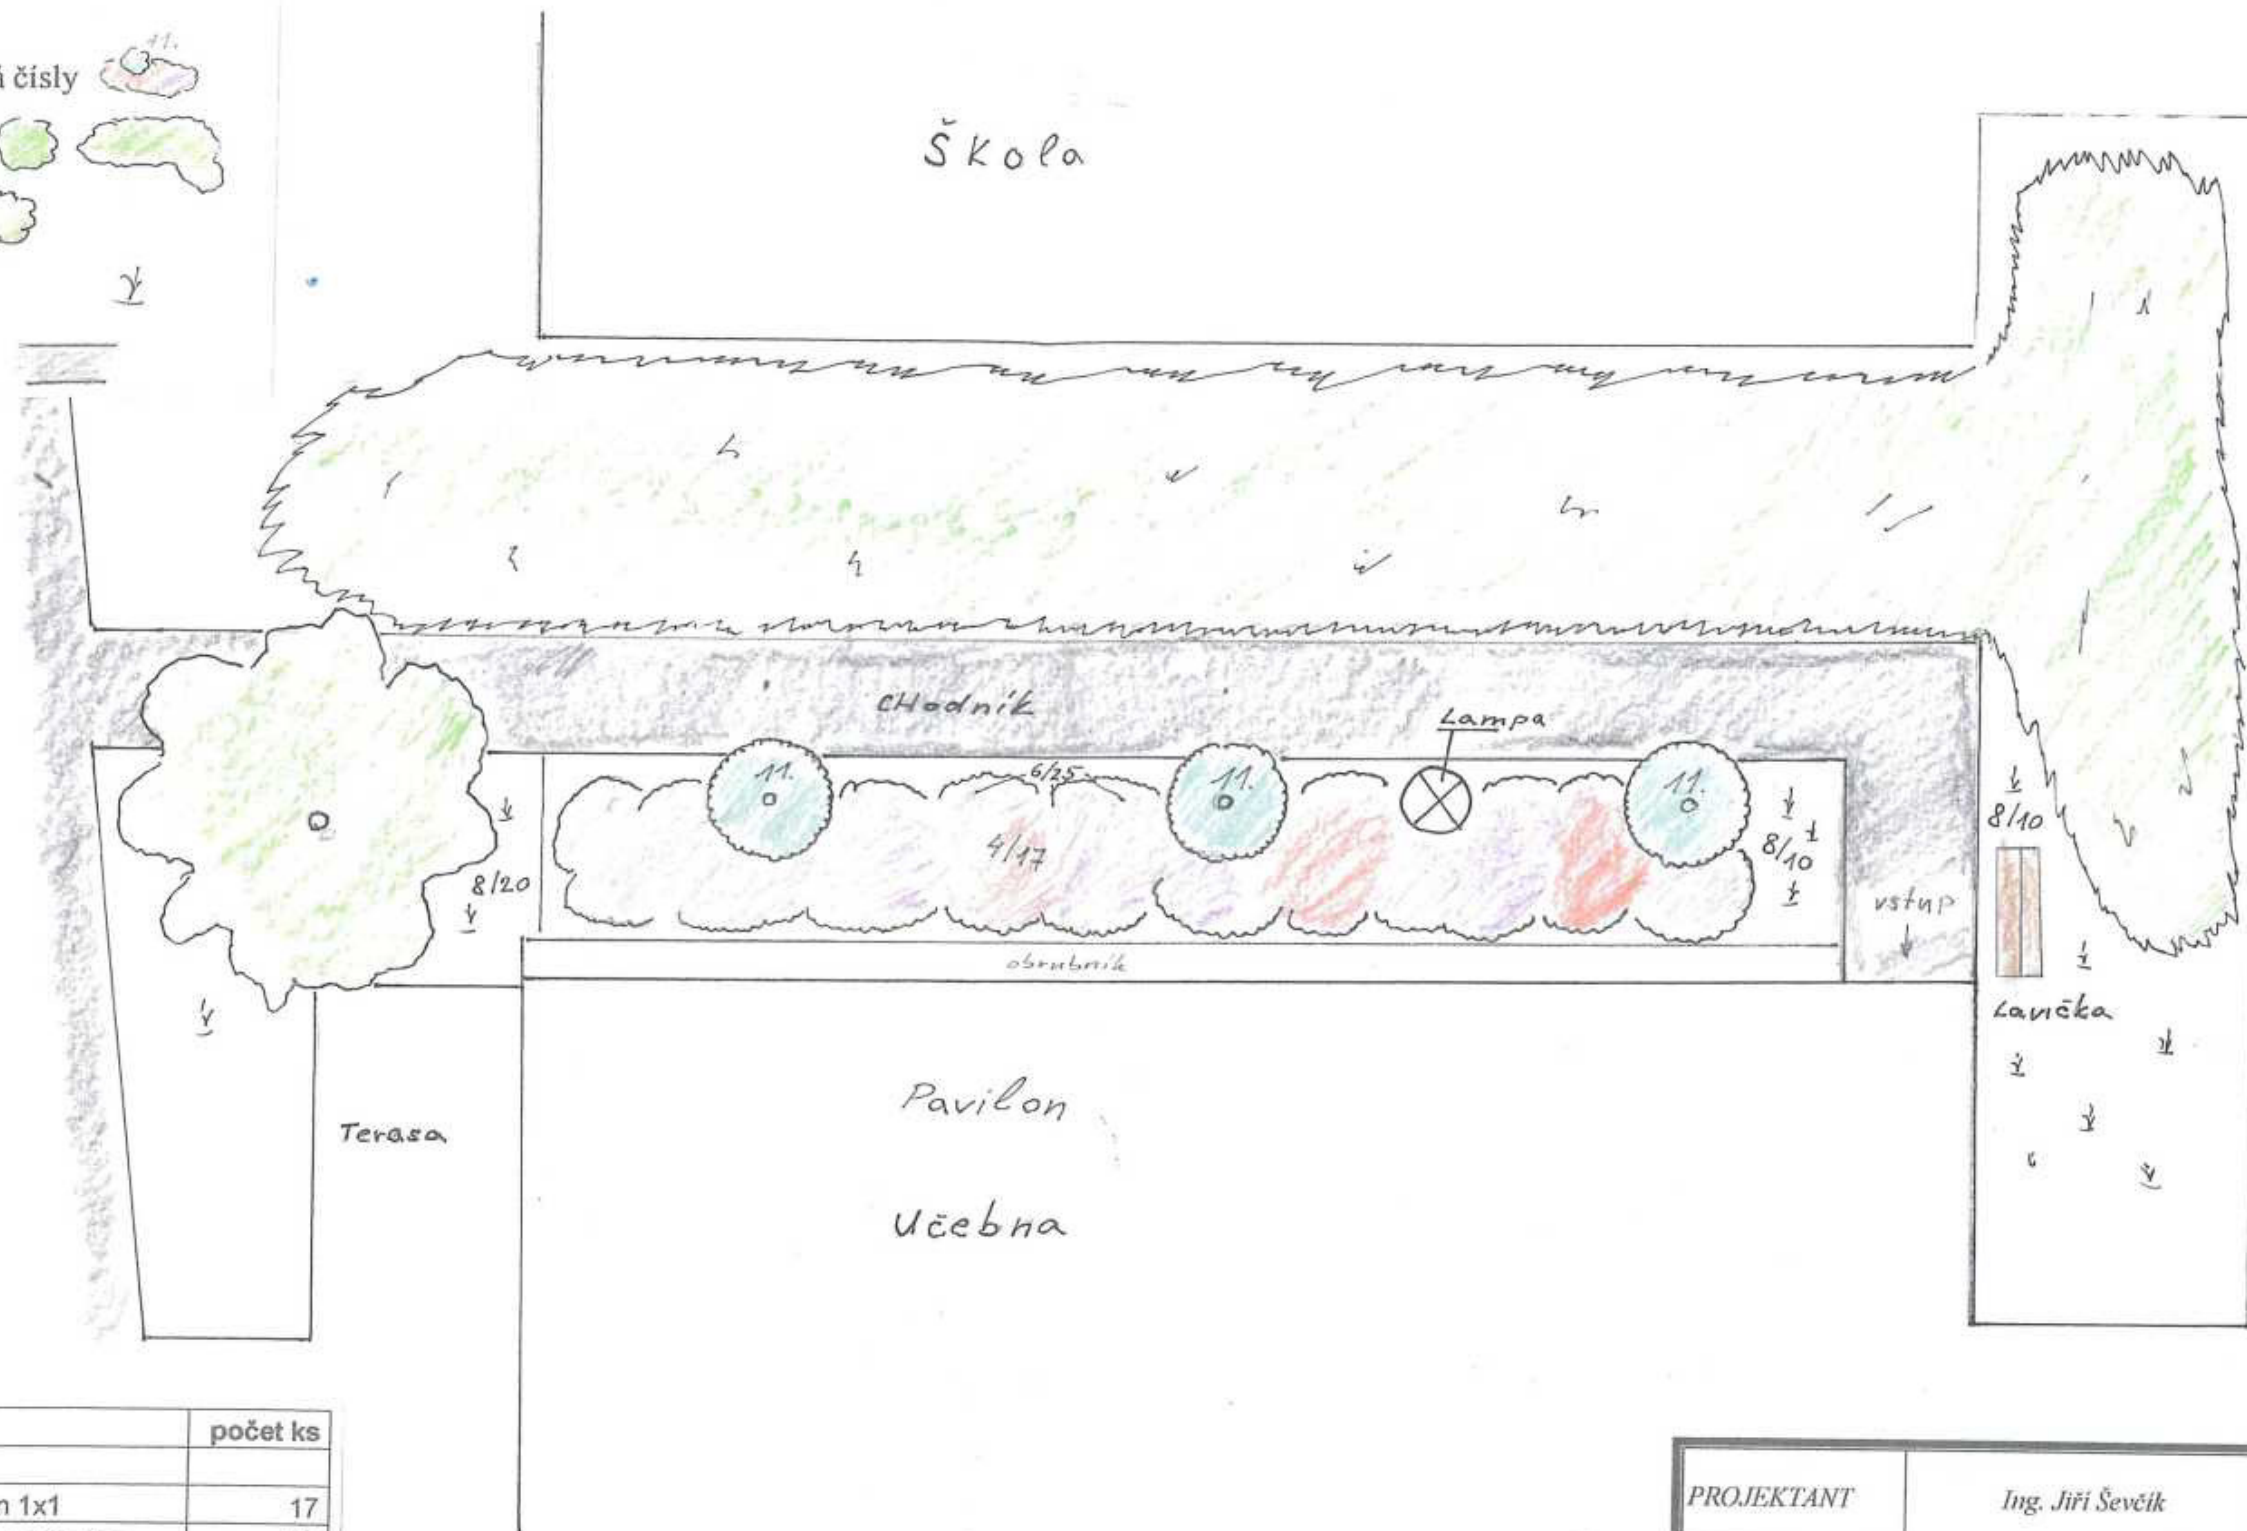

**Legenda**

- Nová výsadba – značená čísla 
- Stávající zeleň 
- Listnáče 
- Trávník 
- chodníky 

Seznam rostlin	počet ks
4. rododendron cv. výška do 1m spon 1x1	17
6. hosta -bohyška (zelenožlutý list) - podsadba	25
8. cibuloviny- narcisky, sněženky	40
11. Acer campestre "Nanum" - javor babyka	3

PROJEKTANT	Ing. Jiří Ševčík	FORMÁT	A 3
MÍSTO	Základní škola J.K. Tyla a mateřská škola Písek Tylava 2391	Okres - Písek	DATUM Leden 2019
AKCE	Rekonstrukce zeleně v areálu 11 MŠ Hradiště Na Ryšavce 241, Hradiště, Písek	MĚŘÍTKO	1:100
SITUACE – DETAIL VÝSADBY U PAVILONU - UČEBNY			