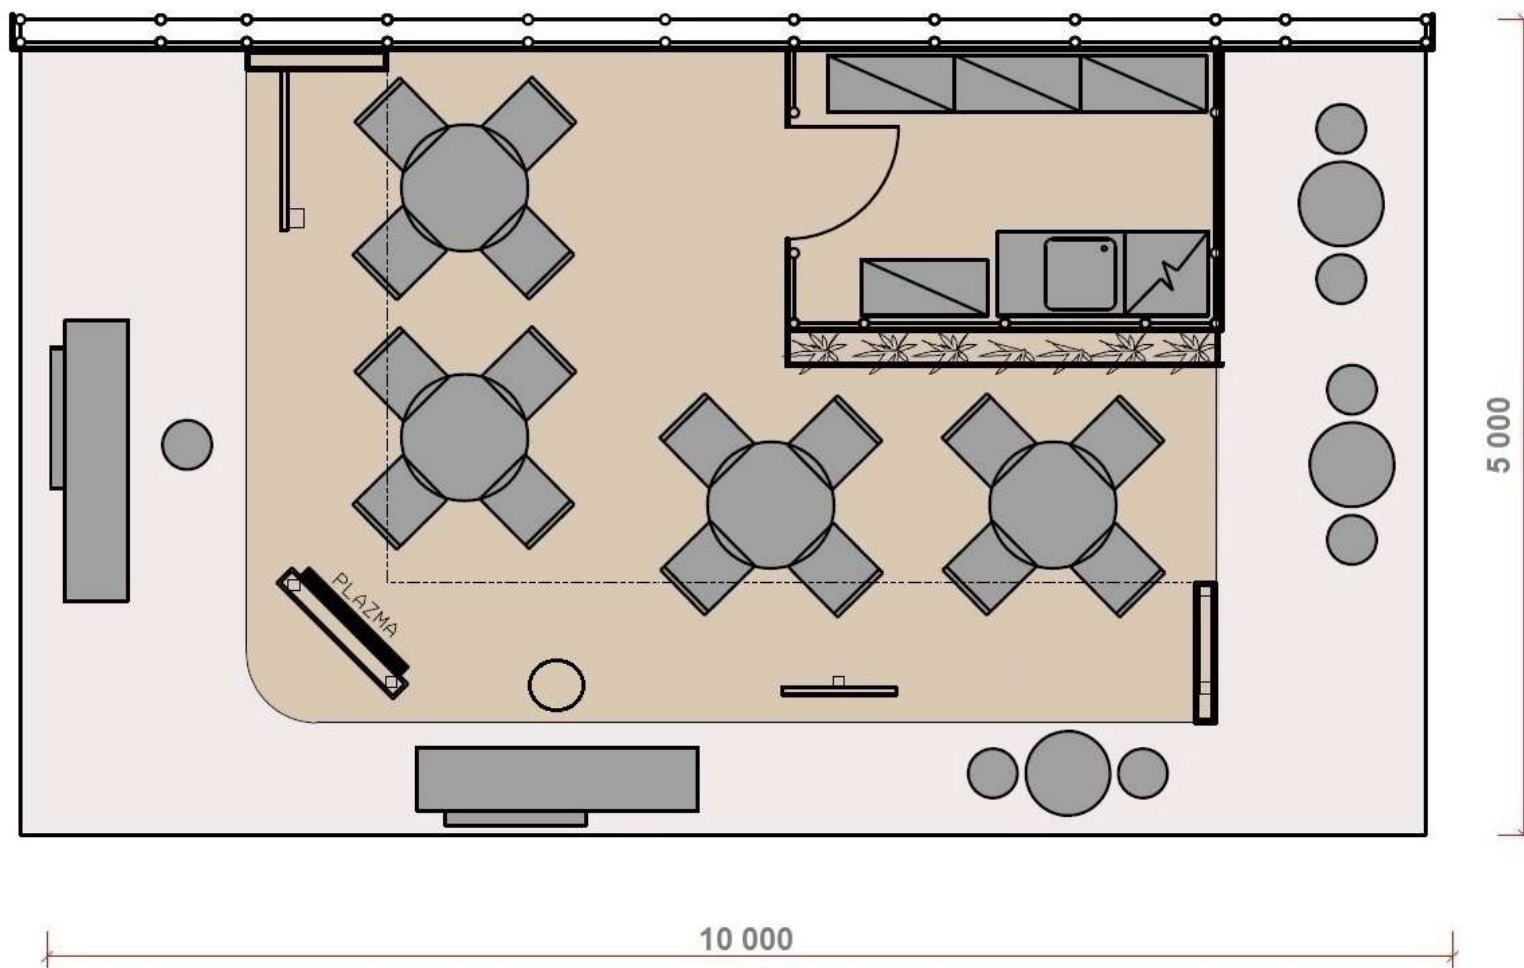

Rastr výstavní haly – červená hlavová plocha 10x5m

Realizace expozic a servis

Návrh expozice - půdorys

Realizace expozic a servis

komplexní

Basis for
Business

Central
European
Exhibition
Centre

BVV
Veletřhy
Brno