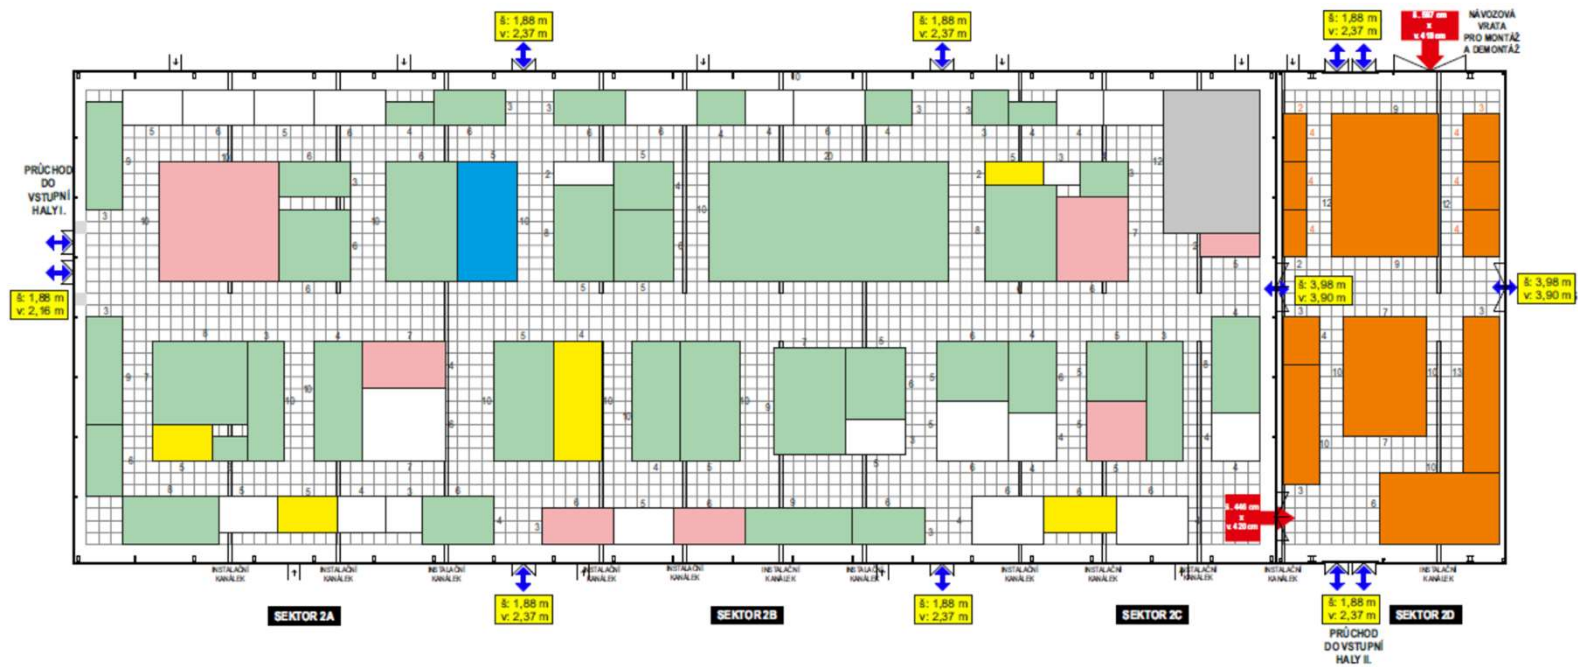

Rastr výstavní haly – červená hlavová plocha 10x5m

Realizace expozic a servis

Návrh expozice - půdorys

Realizace expozic a servis

komplexní

Basis for
Business

Central
European
Exhibition
Centre

BVV
Veletřhy
Brno

Central
European
Exhibition
Centre

BVV
Veletřhy
Brno

Cenová kalkulace

	Expozice	FOR PASIV Praha 2020
	Velikost plochy	50m2
1.	Pronájem konstrukčního systému	
2.	Pronájem nábytku dle projektu	
3.	Kompletní vybavení kuchyňky /dřez, závěsná skříňka, lednice, regály, nádobí/	
4.	Montáž expozice	
5.	Demontáž expozice	
6.	Koberec včetně krycí fólie na podlaze pavilonu	
7.	2x informační pult	
8.	Obklad stěn	
9.	Grafika dle projektu	
10.	Elektroinstalace dle projektu /zásuvky, osvětlení, rozvaděč/	
11.	Květinová dekorace	
12.	Architektonické zpracování expozice, elektroprojekt	
13.	1x Plazma 42"	
	Cena expozice na klíč bez DPH	172 470,-Kč
	Výše 21% DPH	36 219,-Kč
	Cena včetně DPH	208 689 Kč