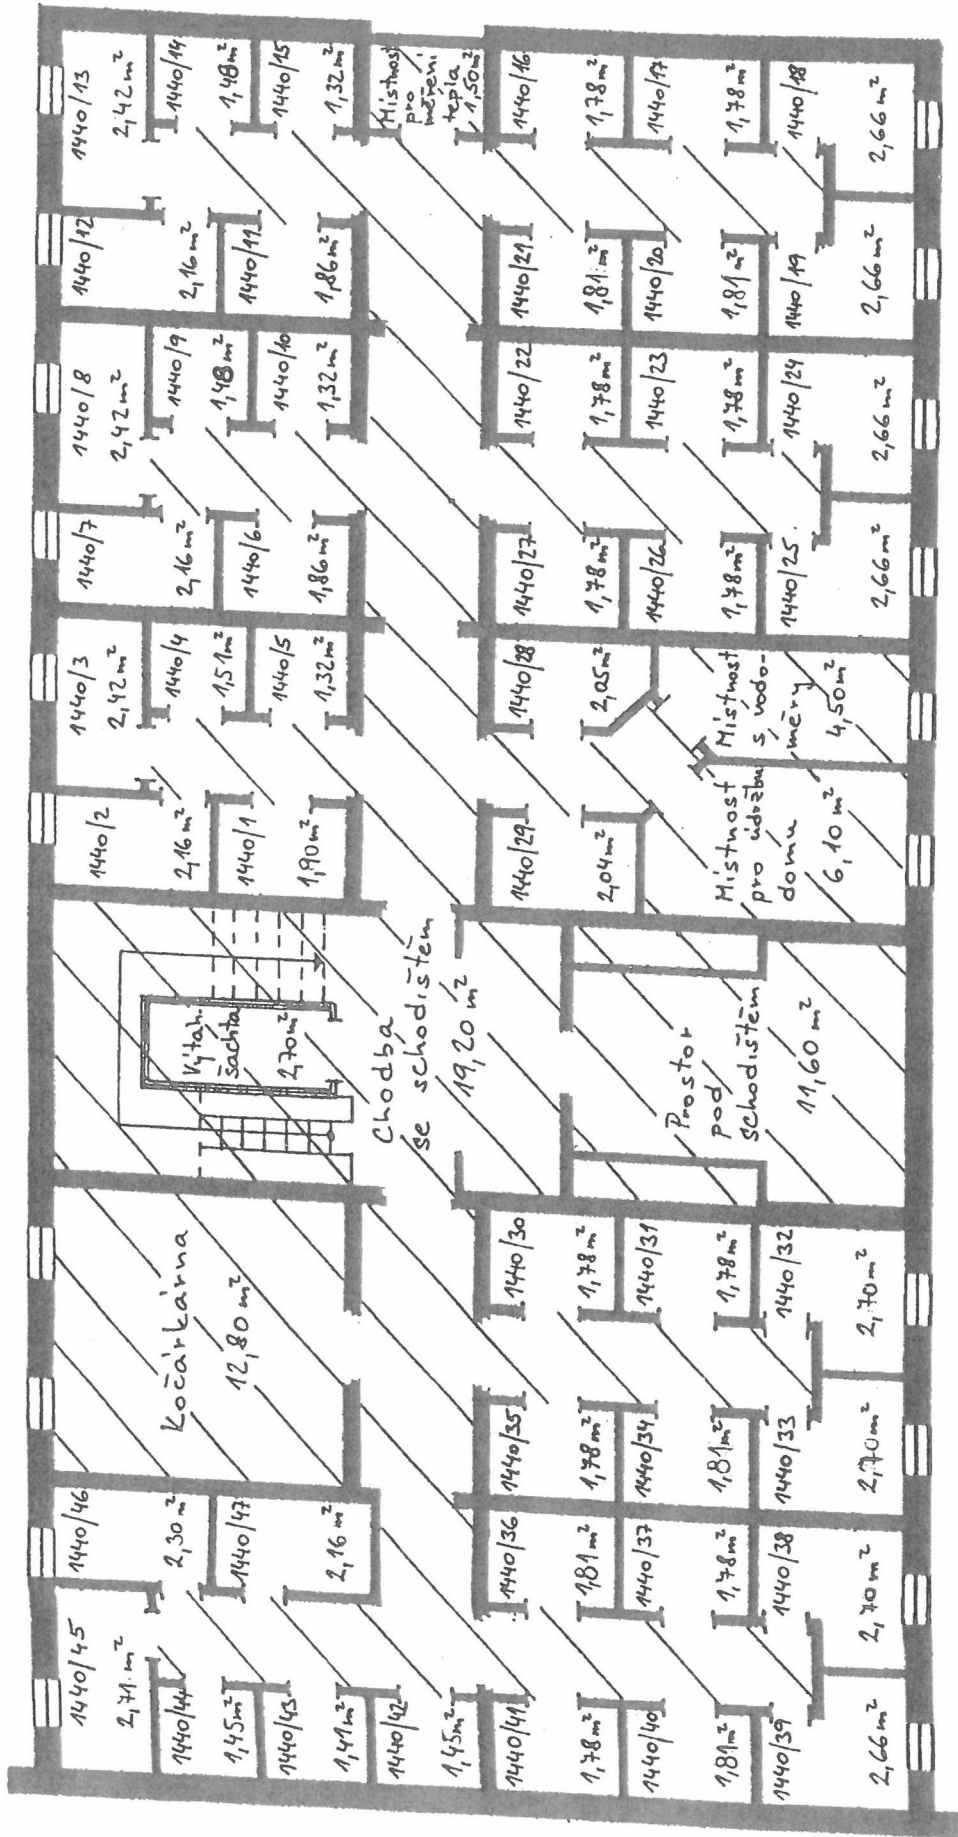

Schéma všech podlaží domu vč. sklepů

KLEGOVA 21/1440

bytové jednotky
(bez skl.prostoru)

spol.části domu

02-Závětrří

6,40 m²

13.NP

03-Anténní zesilovač

1,00 m²

Klegova 21/1440

sklepy
 společné části domu