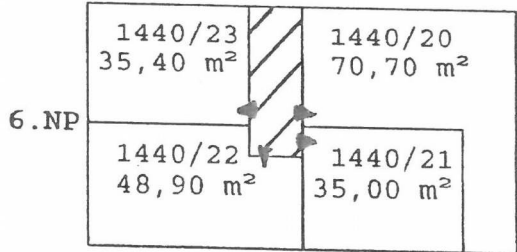

Schéma všech podlaží domu vč. sklepů

KLEGOVA 21/1440

bytové jednotky
(bez skl.prostoru)

spol.části domu

02-Závětrří

6,40 m²

13.NP

03-Anténní zesilovač

1,00 m²