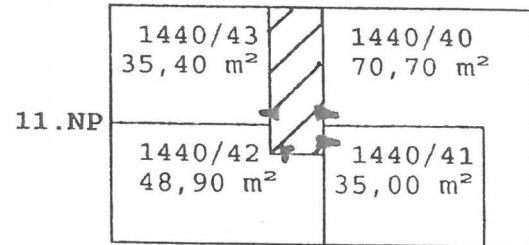

Schéma všech podlaží domu vč. sklepů

KLEGOVA 21/1440

bytové jednotky
(bez skl.prostoru)

spol.části domu

02-Závětrří

6,40 m²

13.NP

03-Anténní zesilovač

1,00 m²