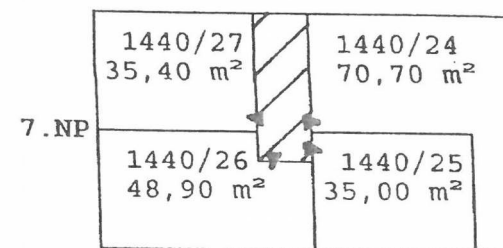

Schéma všech podlaží domu vč. sklepů

KLEGOVA 21/1440

bytové jednotky
(bez skl.prostoru)

spol.části domu

02-Závětrří

6,40 m²

13.NP

03-Anténní zesilovač

1,00 m²

Klegova 21/1440

sklepy
 společné části domu