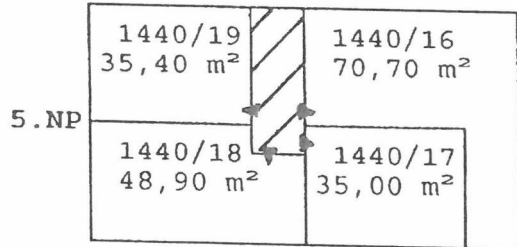

Schéma všech podlaží domu vč. sklepů

KLEGOVA 21/1440

bytové jednotky
(bez skl.prostoru)

spol.části domu

02-Závětrří

6,40 m²

13.NP

03-Anténní zesilovač

1,00 m²