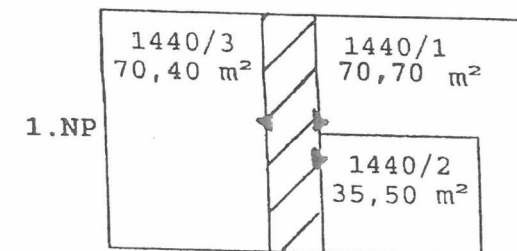

Schéma všech podlaží domu vč. sklepů

KLEGOVA 21/1440

bytové jednotky
(bez skl.prostoru)

spol.části domu

02-Závětrří

6,40 m²

13.NP

03-Anténní zesilovač

1,00 m²