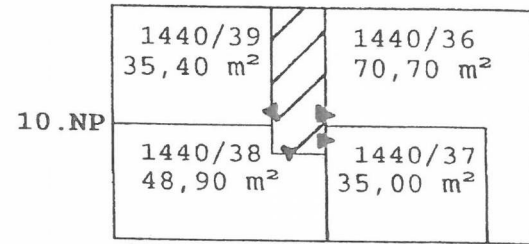

Schéma všech podlaží domu vč. sklepů

KLEGOVA 21/1440

bytové jednotky
(bez skl.prostoru)

spol.části domu

02-Závětrří

6,40 m²

13.NP

03-Anténní zesilovač

1,00 m²