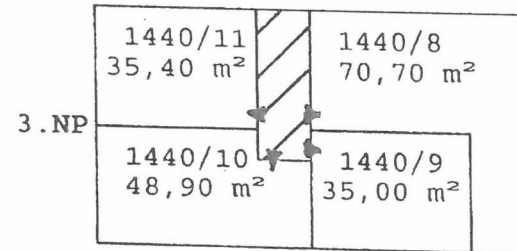

Schéma všech podlaží domu vč. sklepů

KLEGOVA 21/1440

bytové jednotky
(bez skl.prostoru)

spol.části domu

02-Závětrří

6,40 m²

13.NP

03-Anténní zesilovač

1,00 m²