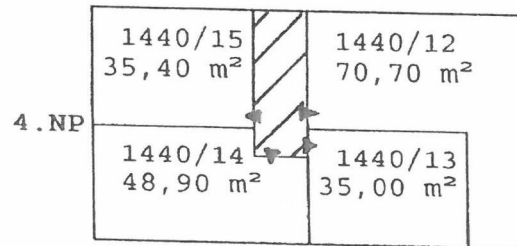

Schéma všech podlaží domu vč. sklepů

KLEGOVA 21/1440

bytové jednotky
(bez skl.prostoru)

spol.části domu

02-Závětrří

6,40 m²

13.NP

03-Anténní zesilovač

1,00 m²