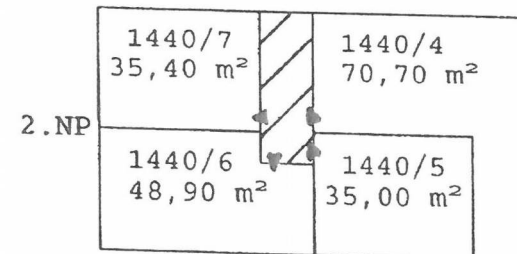

Schéma všech podlaží domu vč. sklepů

KLEGOVA 21/1440

bytové jednotky
(bez skl.prostoru)

spol.části domu

02-Závětrří

6,40 m²

13.NP

03-Anténní zesilovač

1,00 m²