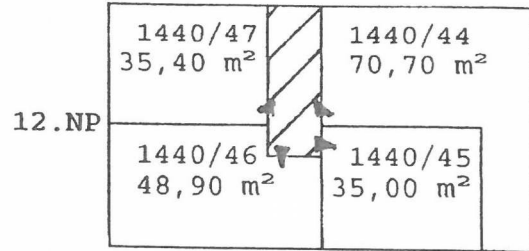

Schéma všech podlaží domu vč. sklepů

KLEGOVA 21/1440

bytové jednotky
(bez skl.prostoru)

spol.části domu

02-Závětrří

6,40 m²

13.NP

03-Anténní zesilovač

1,00 m²