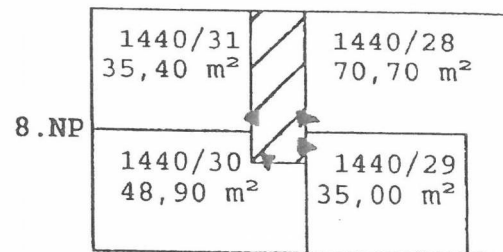

Schéma všech podlaží domu vč. sklepů

KLEGOVA 21/1440

bytové jednotky
(bez skl.prostoru)

spol.části domu

02-Závětrří

6,40 m²

13.NP

03-Anténní zesilovač

1,00 m²